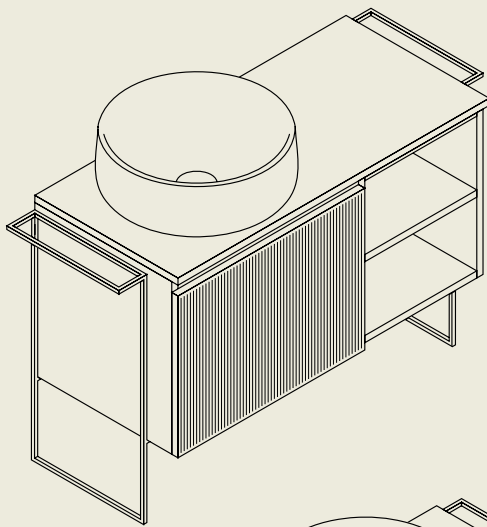

ACA100 026M

ACA102 17

ACM130 026M

ACM260 026M
+ ACM160 012M

RELAX

BASE 60 CM (ACM260)
ANTA/DOOR 60 CM (ACM160)

..... **BASE A GIORNO/OPEN BASE 40 CM (ACM140)**

**SOSTEGNO CON PORTA ASCIUGAMANI/
SUPPORT WITH TOWELHOLDER (ACA102)**