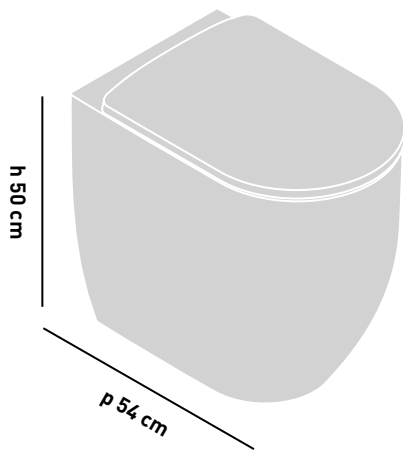

MONET PLUS SYSTEM

Dimensioni maggiorate per venire incontro alle richieste del mercato.
Monet Plus mantiene le stesse linee e proporzioni della collezione "madre" Monet con forme generose e profili essenziali, una sintesi estetica formale tra linee rette e tonde, tra staticità e dinamismo.
Il copriwater è sempre lo stesso, avvolgente e ben bilanciato su tutti i pezzi della collezione!

Increased dimensions to meet market demands.
Monet Plus maintains the same lines and proportions of the "mother" Monet collection with generous shapes integrated with essential lines, a formal aesthetical synthesis of round and straight lines, static and dynamic. The toilet seat is always the same, enveloping and well balanced on all the pieces in the collection!

MONET PLUS (MNV003)