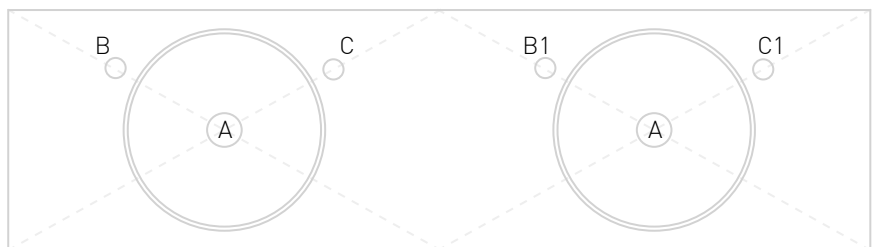

SCHEMA 4 (SCH402)

Fori lavabi "A" centrati su base
con cassetto doppio
*Holes for basins "A" centered
on the base with doouble drawer*