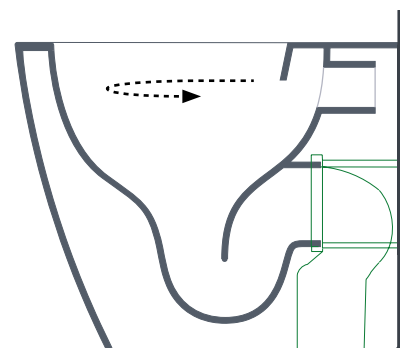

FILE 2.0

eliminazione della Brida
elimination of the Rim

flusso a vortice d'acqua
vortex flushing system

ottimizzazione del lavaggio
optimized washing