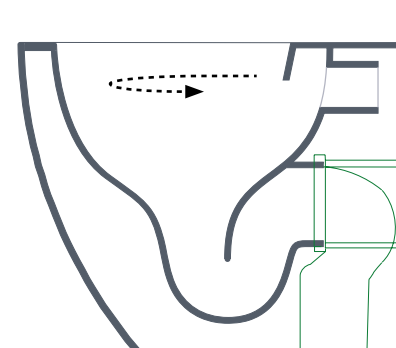

FILE 2.0

eliminazione della Brida
elimination of the Rim

flusso a vortice d'acqua
vortex flushing system

ottimizzazione del lavaggio
optimized washing