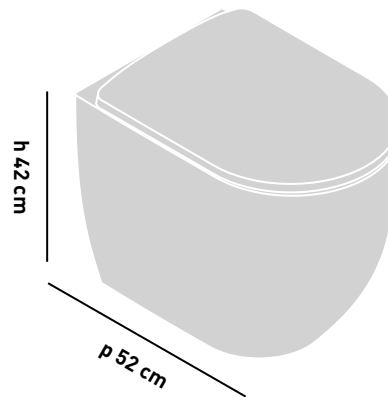

MONET (MNV002)