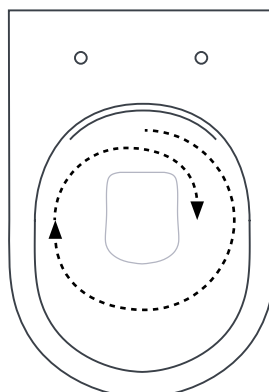

FILE 2.0

eliminazione della Brida
elimination of the Rim

flusso a vortice d'acqua
vortex flushing system

ottimizzazione del lavaggio
optimized washing