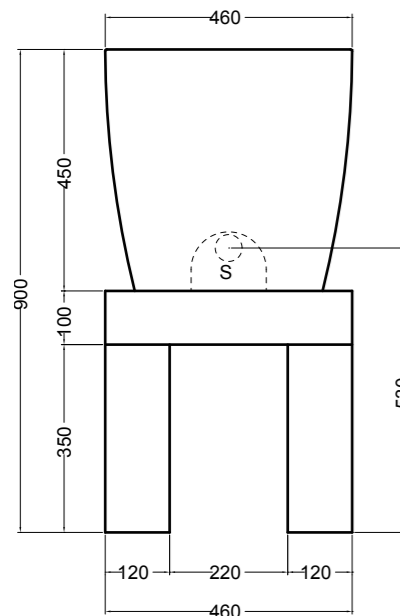

84022 bidet a terra_BTW bidet

80500 lavabo appoggio Ø 46 cm_counter-top basin Ø 46 cm

SEZIONE LONGITUDINALE
LONGITUDINAL VIEW

VISTA LATERALE
SIDE VIEW

SG80500 PANKA panca 4 gambe_PANKA stool 4 legs

VISTA FRONTALE
FRONT VIEW