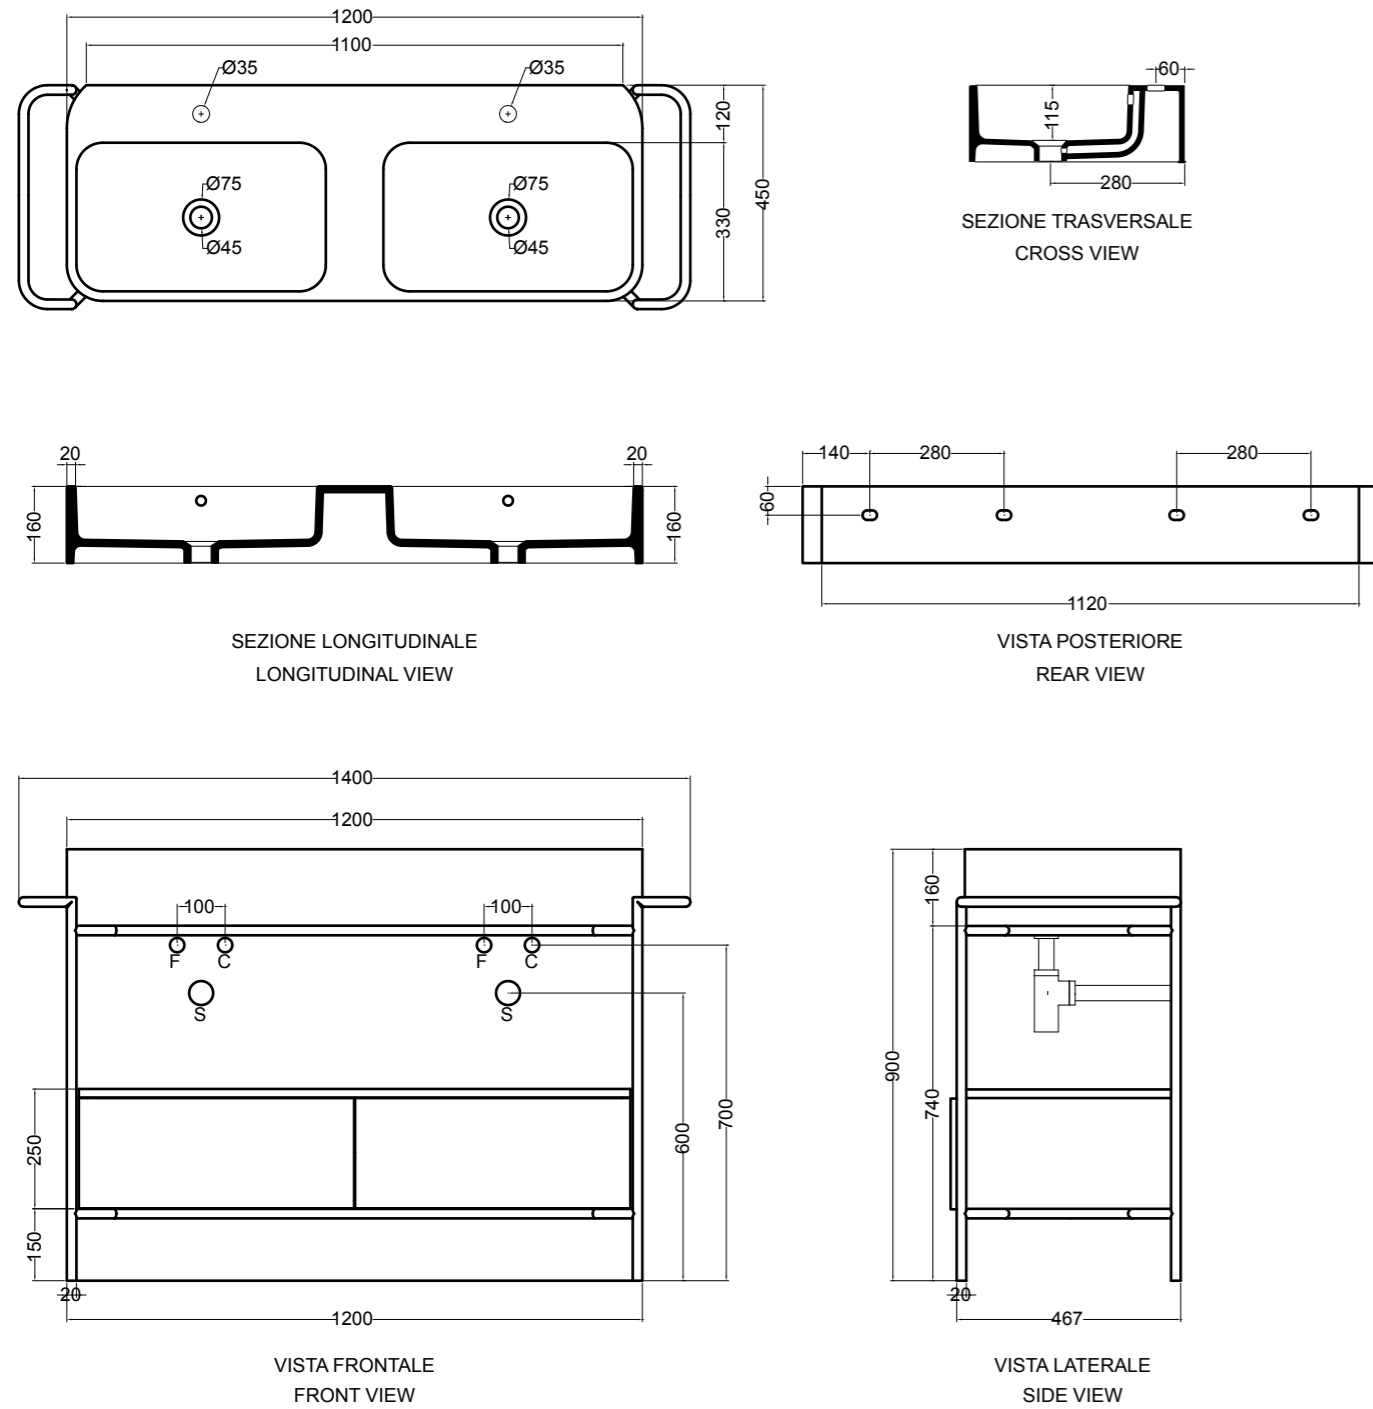

S8612007 struttura in acciaio inox_inox stainless steel frame
R8612007 ripiano in metallo_metal shelf

86600 lavabo appoggio 50x30 cm_counter-top basin 50x30 cm

SEZIONE LONGITUDINALE
LONGITUDINAL VIEWVISTA LATERALE
SIDE VIEW