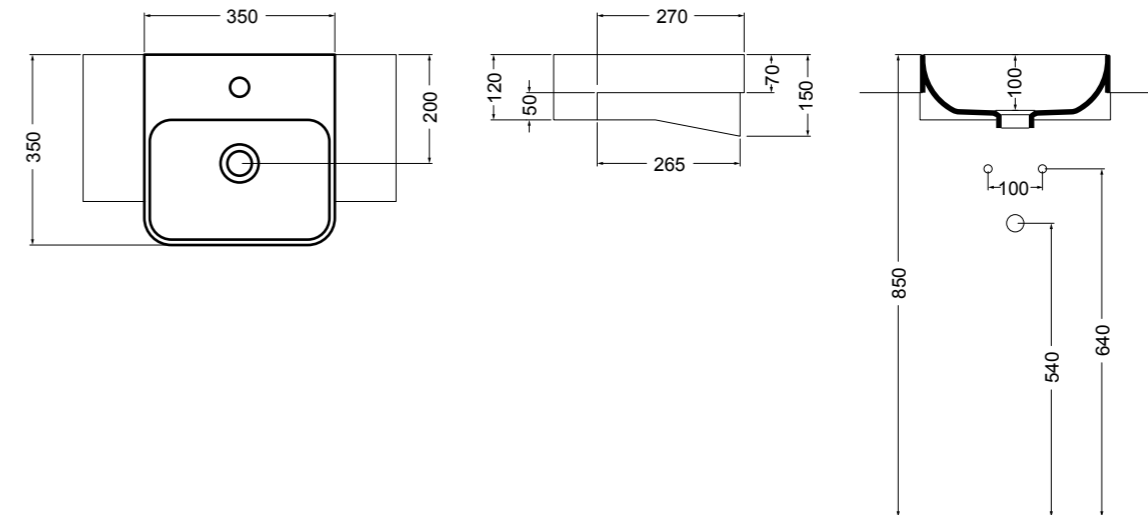

WS117 NORMAL lavabo sospeso e da appoggio 60 cm_NORMAL wall hung and counter-top basin 60 cm

WS112 NORMAL lavabo semincasso 35 cm_NORMAL semi-recessed basin 35 cm