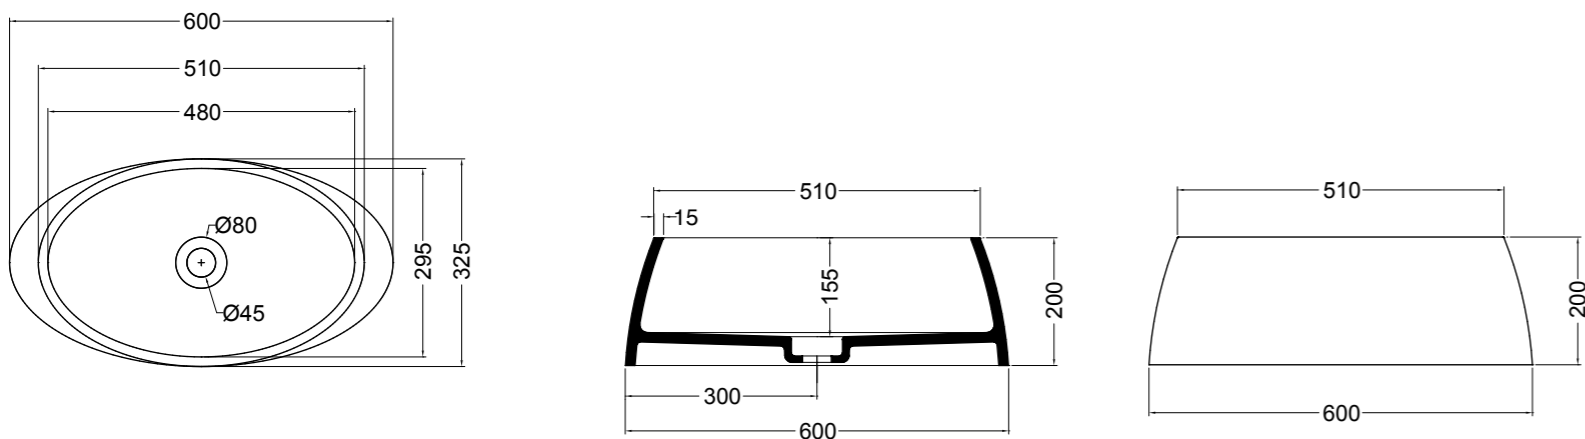

92440 lavabo da appoggio 44,5 cm_counter-top basin 44,5 cm

92520 lavabo da appoggio 55,5 cm_counter-top basin 55,5 cm

92620 lavabo da appoggio 60 cm_counter-top basin 60 cm

92820 lavabo da appoggio 82 cm_counter-top basin 82 cm