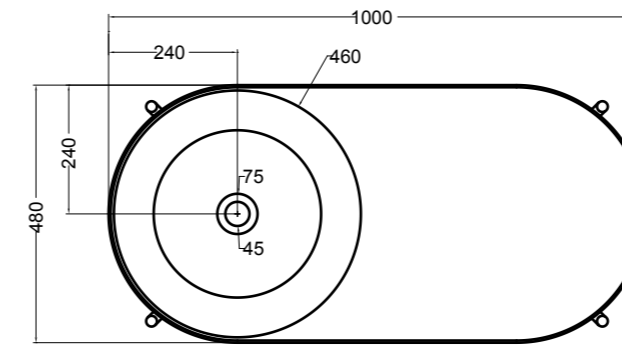

VISTA FRONTALE
FRONT VIEW