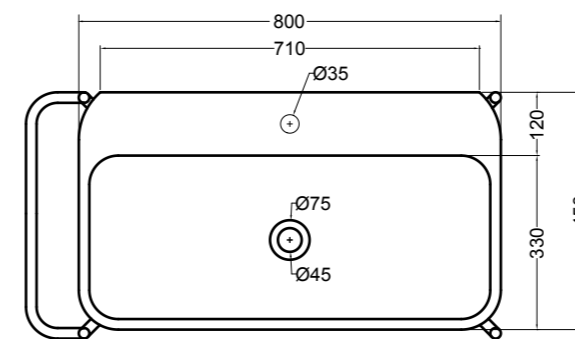

SEZIONE TRASVERSALE
CROSS VIEW

SEZIONE LONGITUDINALE
LONGITUDINAL VIEW

VISTA POSTERIORE
REAR VIEW

VISTA FRONTALE
FRONT VIEW

VISTA LATERALE
SIDE VIEW

S868007 struttura in acciaio inox_inox stainless steel frame
R868007 ripiano in metallo_metal shelf