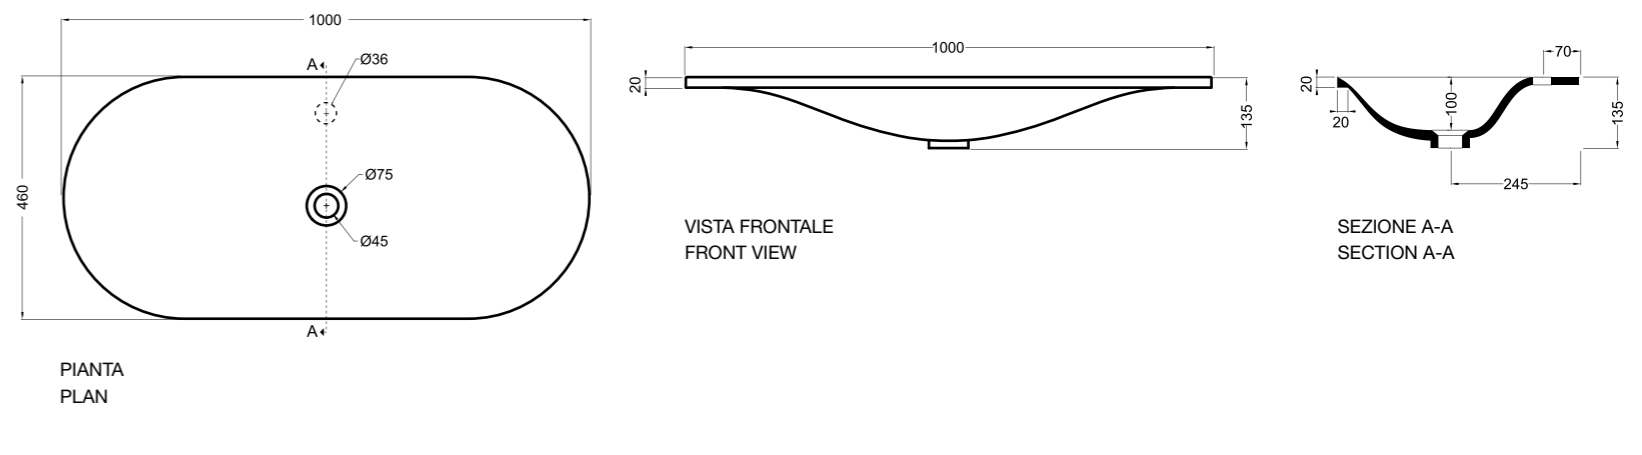

90500 lavabo incasso 100x46 cm_inset basin 100x46 cm
90500-F lavabo incasso 100x46 cm con foro rubinetto_inset basin 100x46 cm with tap hole