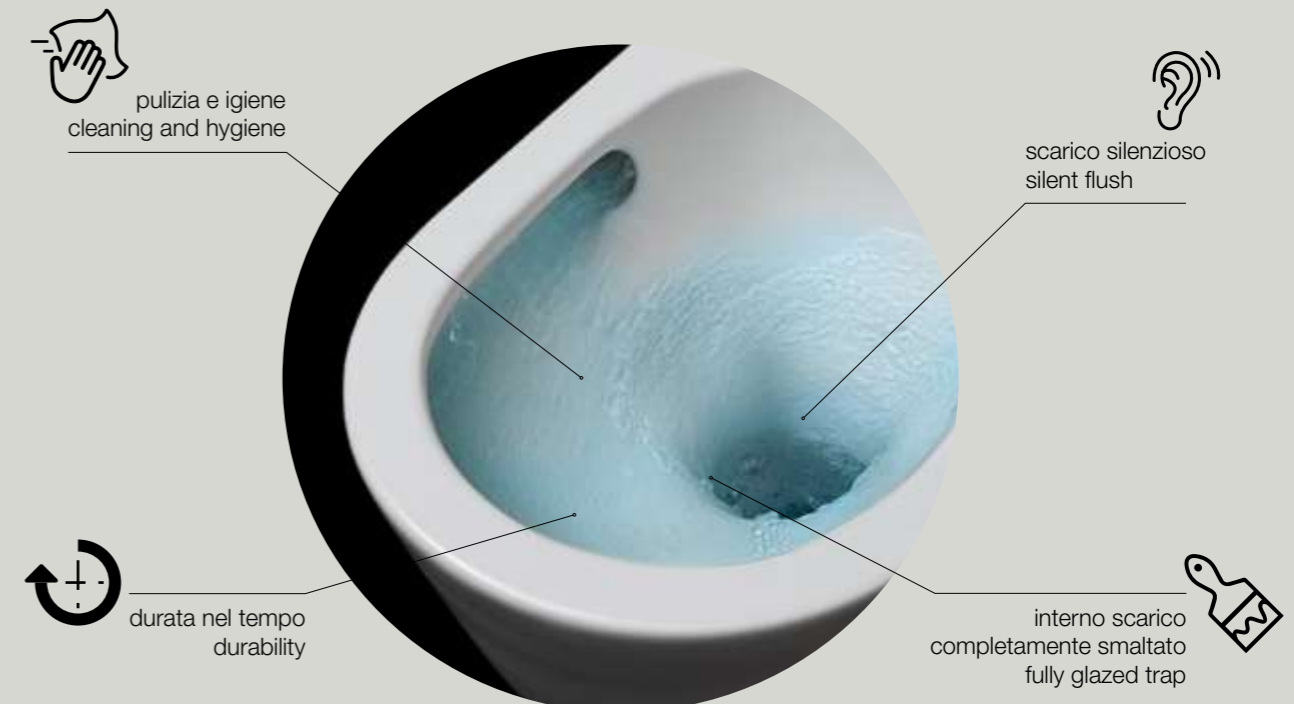

NORIM® technology, rimless, enable an uniform water distribution throughout the entire wc surface without any splashing, it makes the cleaning easy, reduces the consumption of detergents and grants a good performance over the time.

Conformità alle normative per Australia e Nuova Zelanda
Compliance with Wels

Conformità alle normative per Australia e Nuova Zelanda
Compliance with Watermark

A-SOUND

A-NEW SOUND OF WATER

Un nuovo comfort: più silenziosità, igiene e attenzione al risparmio idrico. Sviluppato da AXA Ceramica, questo innovativo sistema di scarico silenzioso agisce attraverso un vortice d'acqua potente e preciso, accuratamente direzionato. Si riduce così la rumorosità, l'igiene è massima e basta meno acqua ad ogni scarico. A-Sound è il risultato di un percorso di ricerca continuo, per rendere i nostri prodotti sempre migliori.

A new comfort experience: more silence, hygiene, and water conservation. Developed by AXA Ceramica, this innovative silent drain system utilizes a powerful and precisely directed water vortex to reduce flushing noise, enhance hygiene, and minimize water consumption per flush. A-Sound is the result of an extensive research process aimed at continually improving our products.