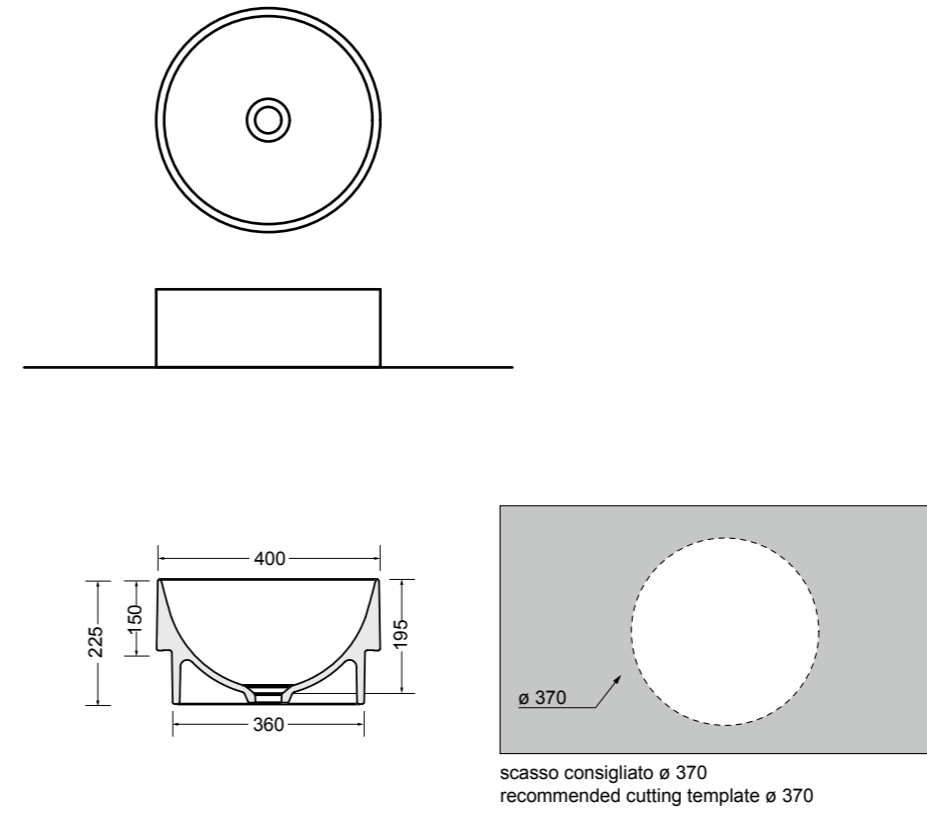

83100 lavabo incasso h 7 cm_inset basin h 7 cm