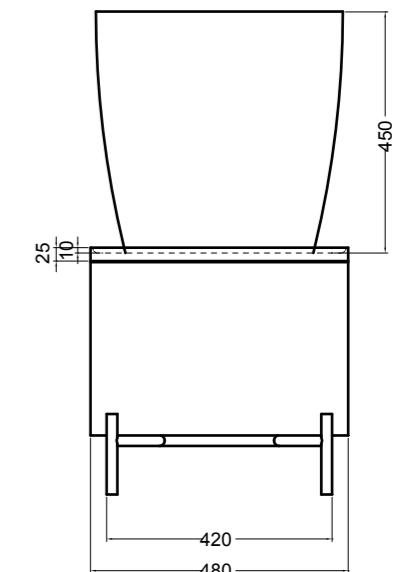

VISTA LATERALE
SIDE VIEW

S8050007 struttura in acciaio inox_inox stainless steel frame

R80500 ripiano in metallo/legno_metal/wood shelf