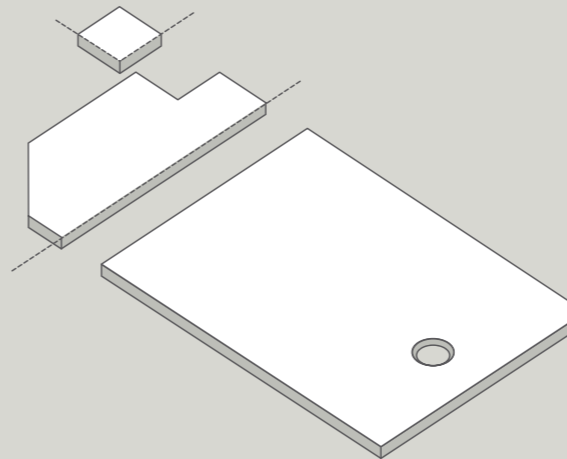

P32014

Ø3,5x4 cm

PA32014

41x12 cm

CG86014

4x6xh6,5 cm

CERAMIC.30

80x80xh3 cm

70x90xh3 cm
70x100xh3 cm
70x120xh3 cm
70x140xh3 cm

80x90xh3 cm
80x100xh3 cm
80x120xh3 cm
80x140xh3 cm

90x120xh3 cm

Piatto doccia in pregiata ceramica con spessore ridotto (solo 3 cm). È installabile sia in appoggio che filo pavimento ed ha un'alta resistenza ai graffi e al calcare. Sono possibili il taglio su misura a seconda delle esigenze e l'abbinamento con accessori di altissima qualità.

High-quality ceramic shower tray with an ultra-slim low level design (only 3 cm). It is suitable for both top and flush-with-the-floor installations and features excellent resistance to scratches and limescale. Made to measure cuts are available, as well as matching accessories of the highest quality.

Colori ceramica . Ceramic colors

BM
Bianco matt
White matt

AV
Avorio matt
Ivory matt

GC
Cemento matt
Concrete matt

NE
Nero matt
Black matt

Griglie . Grates

GRPDCBM
Bianco matt
White matt
125x125 mm

GRPDCAV
Avorio matt
Ivory matt
125x125 mm

GRPDCGC
Cemento matt
Concrete matt
125x125 mm

GRPDCNE
Nero matt
Black matt
125x125 mm

GRPDCIN
Acciaio inox
Stainless steel
125x125 mm

Piletta Geberit . Geberit drain

PLPDCE
Piletta Geberit ultrasottile bianca
Geberit ultra-flat white drain plug
Ø 90 mm

Tagli su misura . Made to measure cuts

**Versatilità totale, per adattarsi ad ogni spazio.
Total versatility, to suit to any space.**

I bordi smaltati sui quattro lati garantiscono l'adattabilità in ogni tipologia di area doccia. Inoltre i piatti doccia Ceramic.30 sono riducibili e possono essere tagliati su misura, per adattarsi con facilità a qualsiasi progetto bagno.

The glaze edges on the 4 sides that provide adaptability in any type of shower tray area. The Ceramic.30 shower tray is reducible, it can be customized cut, to easily adapt to any bathroom project.

Caratteristiche . Characteristics

Tagli su misura
Made to measure cuts

Resistente agli acidi
Resistant to acids

Antimacchia
Stain resistant

Pulizia facile
Easy clean

Facile al taglio
Easy to cut

Completamente reversibile
Completely reversible

Texture antiscivolo
Non-slip texture

Superficie antibatterica
Antibacterial surface