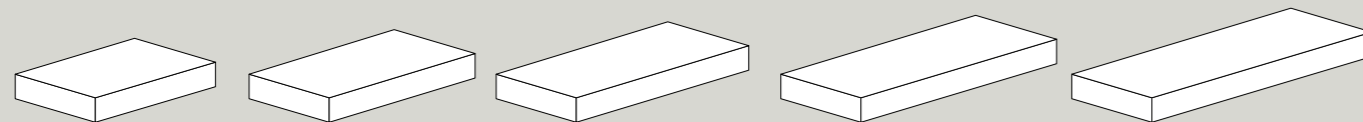

Colori legno laccato . Lacquered finishes

Essenze legno . Wood finishes

Grezzo stuccabile . Paintable finish

Colori ceramica . Ceramic colors