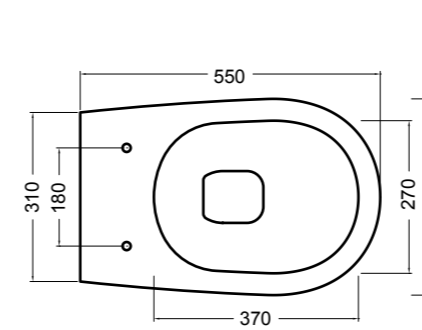

88014 vaso a terra NORIM®_BTW wc NORIM®