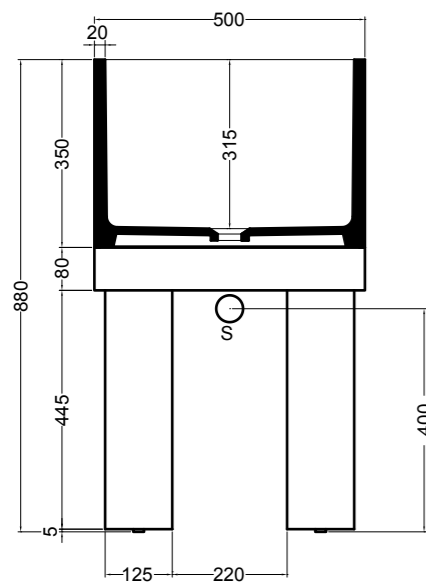

86600 lavabo appoggio 50x30 cm_counter-top basin 50x30 cm

SG86014 PLUG mobile 2 piedi_PLUG furniture 2 feet

SEZIONE LONGITUDINALE
LONGITUDINAL VIEW