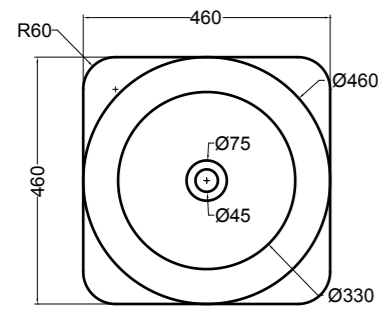

84022 bidet a terra_BTW bidet

80500 lavabo appoggio Ø 46 cm_counter-top basin Ø 46 cm

SEZIONE LONGITUDINALE
LONGITUDINAL VIEW

VISTA LATERALE
SIDE VIEW

SG80500 PANKA panca 4 gambe_PANKA stool 4 legs

VISTA FRONTALE
FRONT VIEW