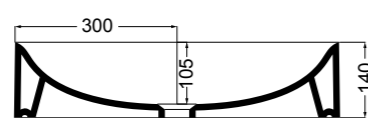

30081 lavabo da appoggio 60 cm_counter-top basin 60 cm