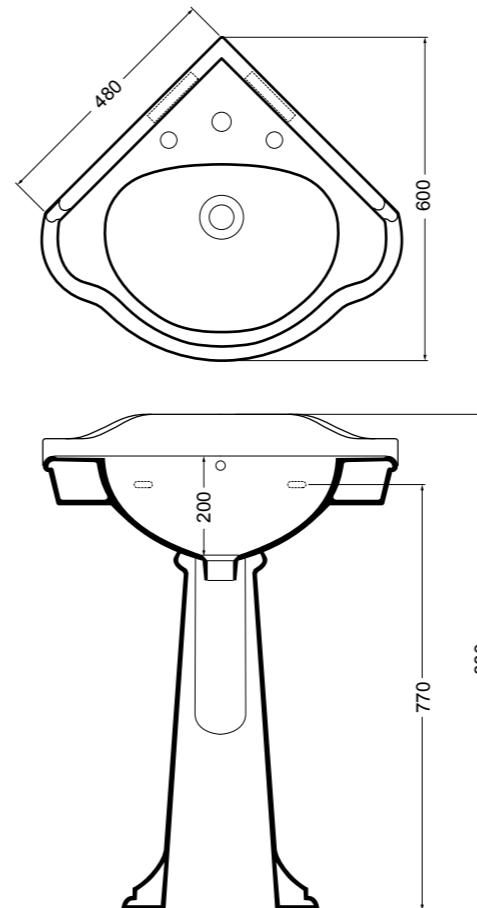

06035 lavabo angolo_corner basin

06040 colonna_pedestal

Avani

Avani

Design Alessandro Paoletti

L'essenza di linearità e praticità.

The essence of linearity and practicality.

NORIM