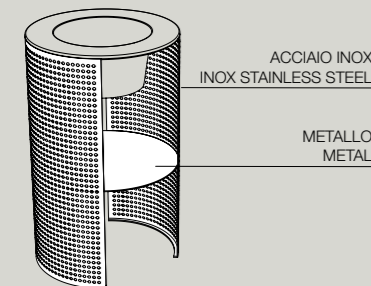

Skyland

Ceramic design Giancarlo Angelelli
Complements design Alessandro Paoletti

Cerchi concentrici o sottratti al quadrato, la leggerezza della ceramica che si contrappone alla solidità della materia, strutture metalliche che sostengono l'intero sistema.

Concentric circles or subtracted from the square, lightness of ceramic opposed to the solidity of the matter, metal structures that support the entire system.

Complementi per lavabi SKYLAND_Furnishings for SKYLAND basin

misure comprensive di lavabo_measures including basin

WEB S32014**
Ø55xh90 cm

ACCIAIO INOX
INOX STAINLESS STEEL
METALLO
METAL

P32014 portasciugamani_towel holder
Ø3,5x4 cm

PA32014 portasciugamani_towel holder
41x12 cm

M32014*
Ø48xh88 cm