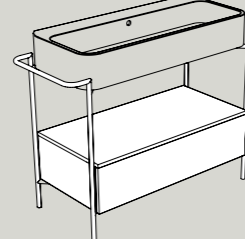

**STRUTTURA/CASSETTO
FRAME/DRAWER**

S8610007/MSC945

110x45xh80 cm