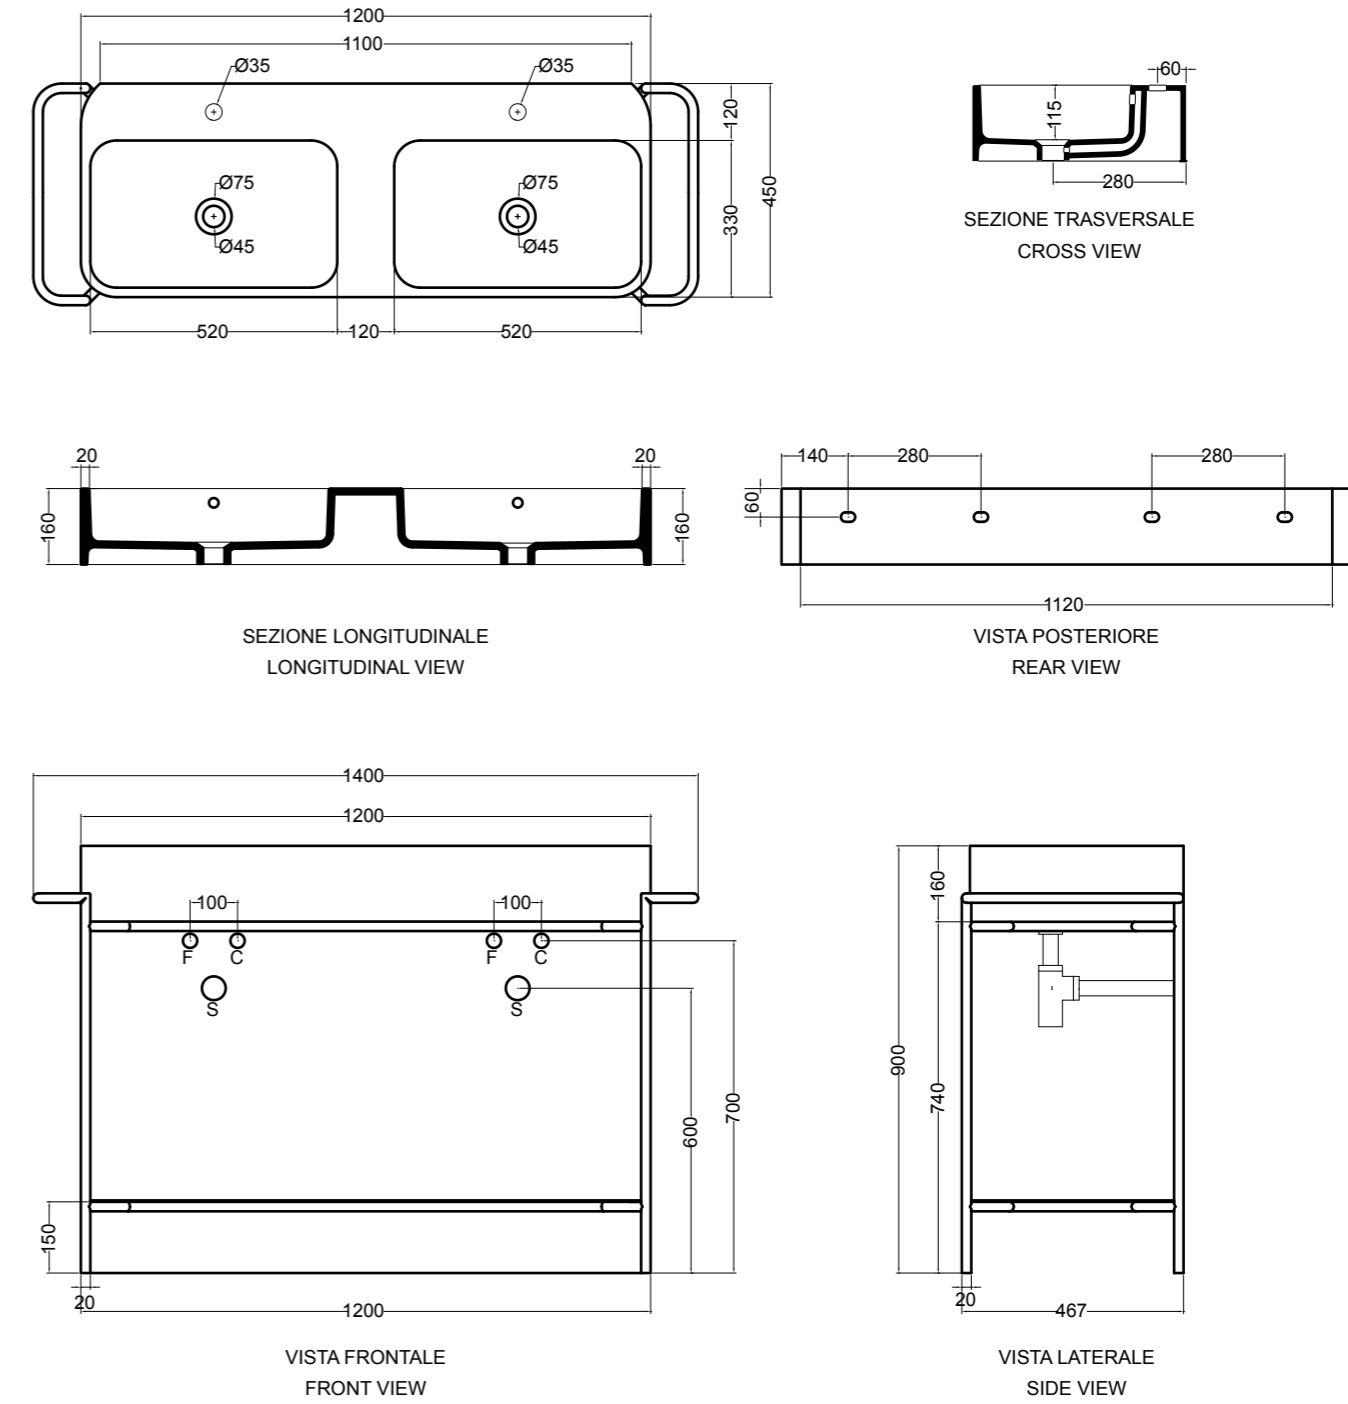

S8612007 struttura in acciaio inox_inox stainless steel frame
R8612007 ripiano in metallo_metal shelf

86600 lavabo appoggio 50x30 cm_counter-top basin 50x30 cm

SEZIONE LONGITUDINALE
LONGITUDINAL VIEWVISTA LATERALE
SIDE VIEW