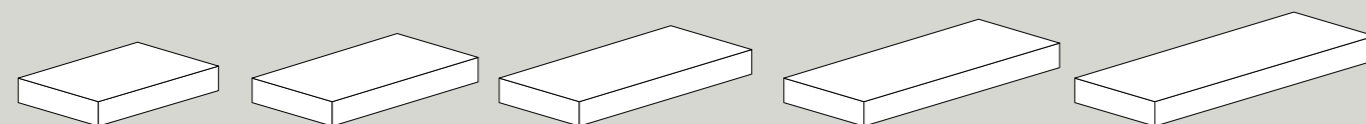

lavabo appoggio/sospeso 2 fori
2 holes counter-top/wall-hung basin
60x48 cm

87300_3F

lavabo appoggio/sospeso 3 fori
3 holes counter-top/wall-hung basin
60x48 cm

Piano d'appoggio per lavabi_Top for basin

40080 80x50xh12 cm	400100 100x50xh12 cm	400120 120x50xh12 cm	400140 140x50xh12 cm	400160 160x50xh12 cm
-----------------------	-------------------------	-------------------------	-------------------------	-------------------------