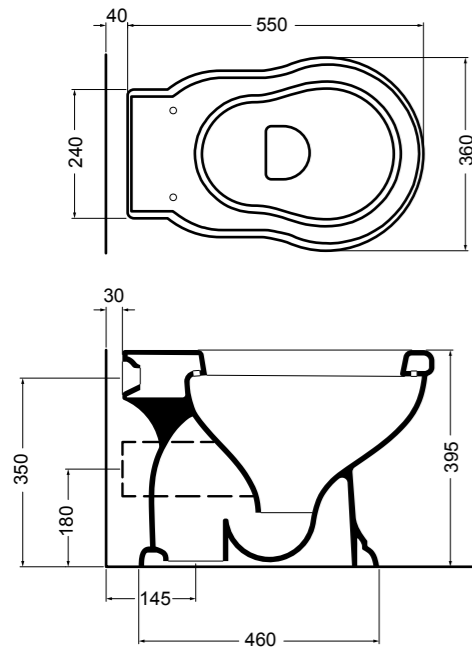

06060 vaso sospeso_wal hung wc

1. 06010 vaso scarico suolo_wc floor trap
   06011 vaso scarico parete_wc wall trap