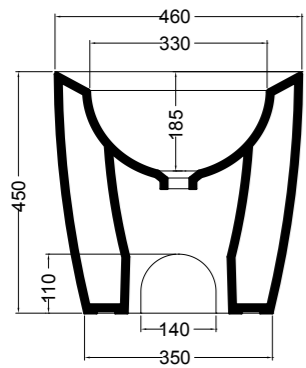

80500 lavabo appoggio Ø 46 cm_counter-top basin Ø 46 cm

SEZIONE LONGITUDINALE
LONGITUDINAL VIEW