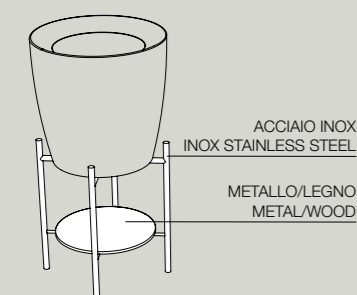

15
Verde matt
Green matt

18
Avio matt
Avio matt

23
Moka matt
Moka matt

27
Piombo matt
Piombo matt

Essenze legno . Wood finishes

20
Quercia
Oak

21
Frassino scuro
Dark ash

S8050007 struttura_frame
R80500 ripiano_shelf
46x46xh90 cm