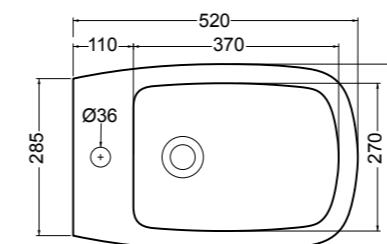

33020 bidet a terra_BTW bidet