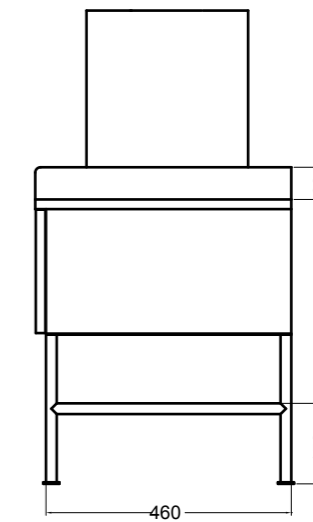

VISTA LATERALE
SIDE VIEW