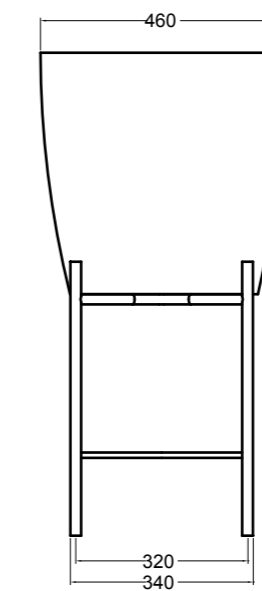

VISTA LATERALE
SIDE VIEW