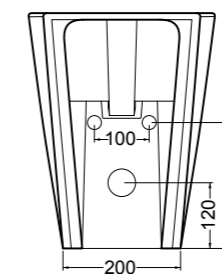

33020 bidet a terra_BTW bidet