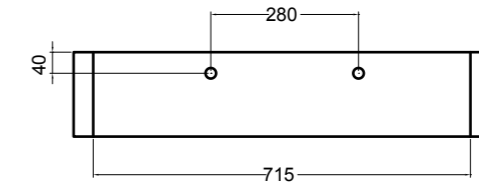

VISTA POSTERIORE
REAR VIEW