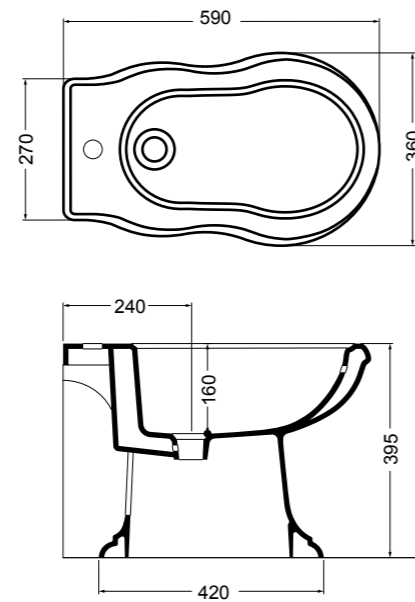

06070 bidet sospeso_wal hung bidet

1. 06020 bidet a terra_bidet