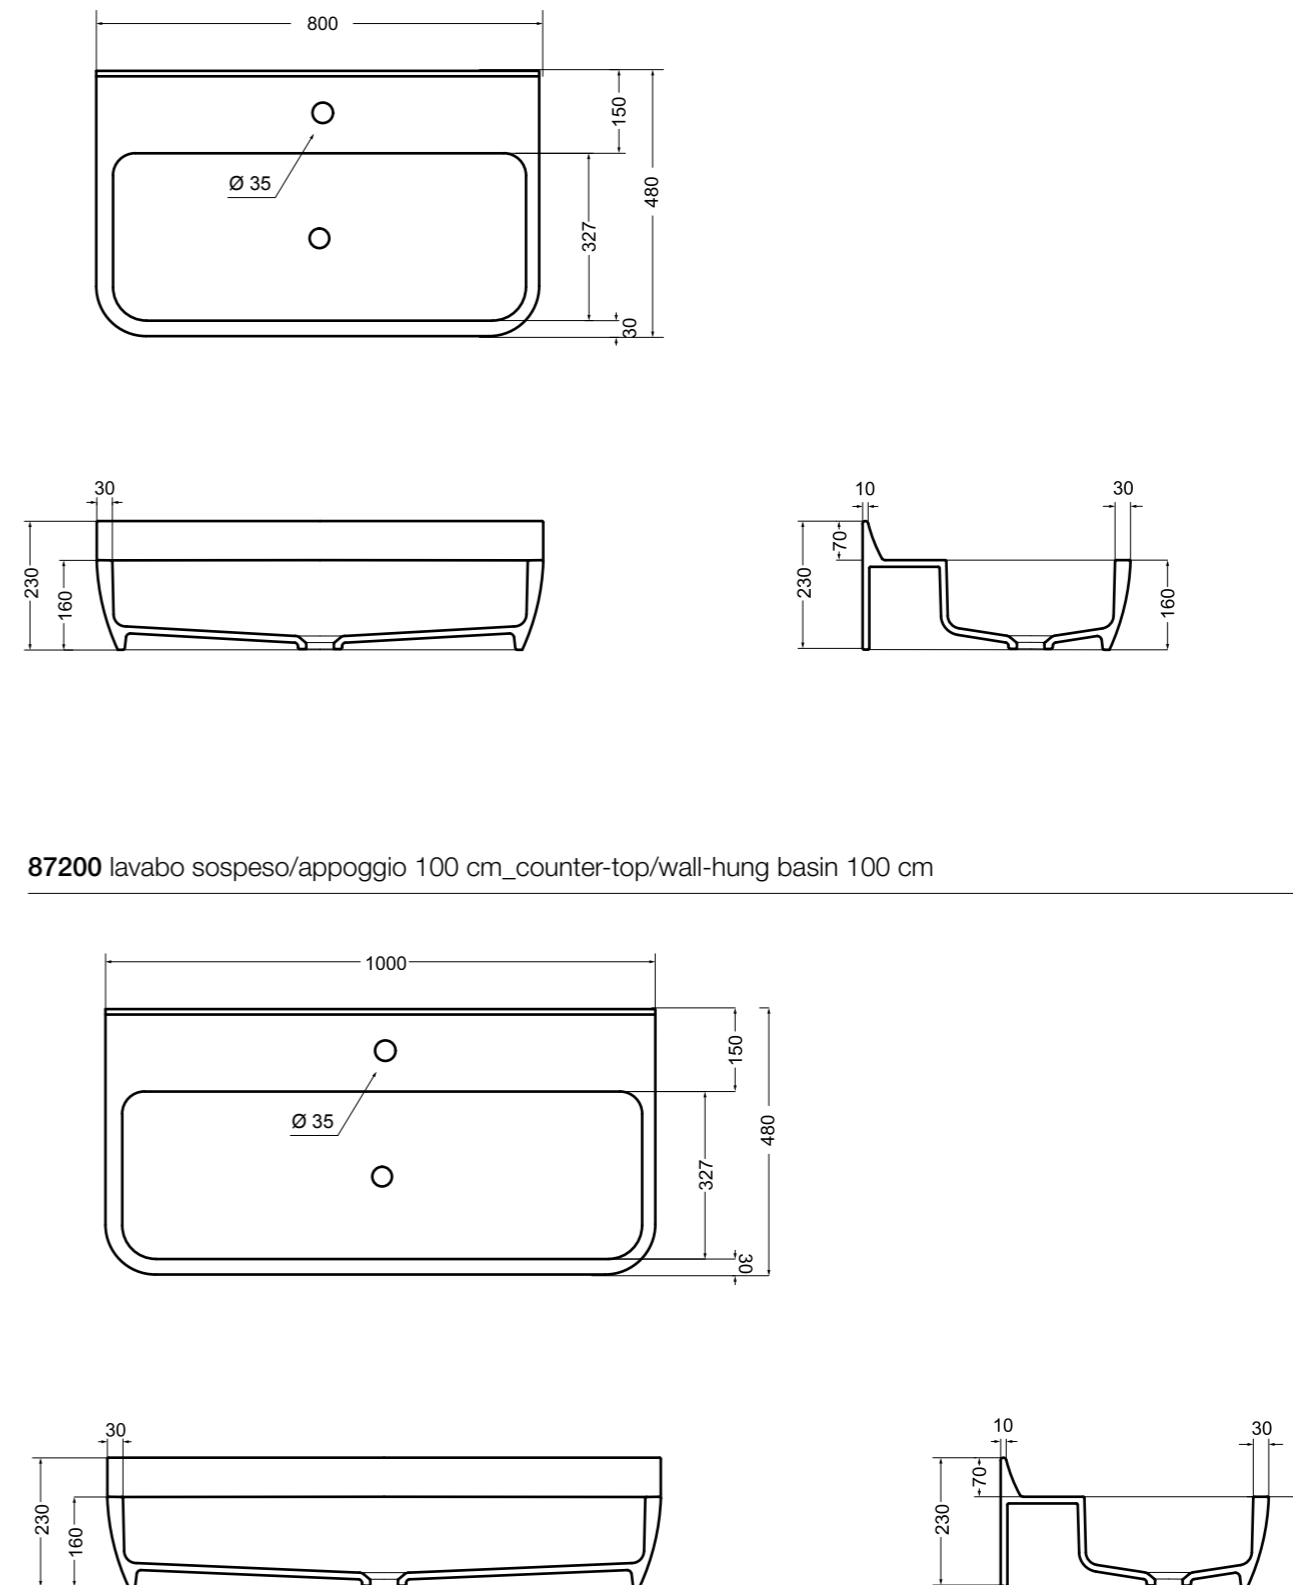

87100 lavabo sospeso/appoggio 80 cm_counter-top/wall-hung basin 80 cm

87200 lavabo sospeso/appoggio 100 cm_counter-top/wall-hung basin 100 cm