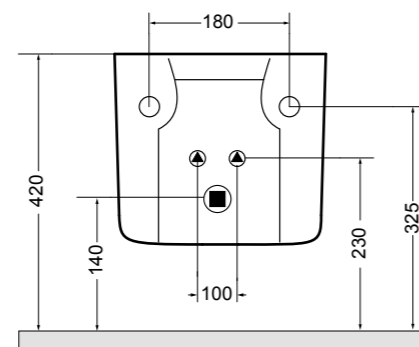

84020 bidet sospeso_wall hung bidet