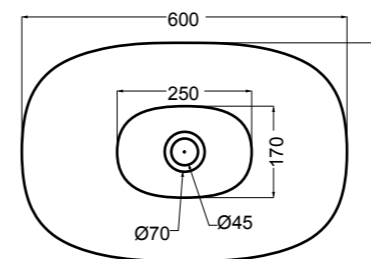

30091 lavabo incasso e da appoggio 60 cm_inset and counter-top basin 60 cm