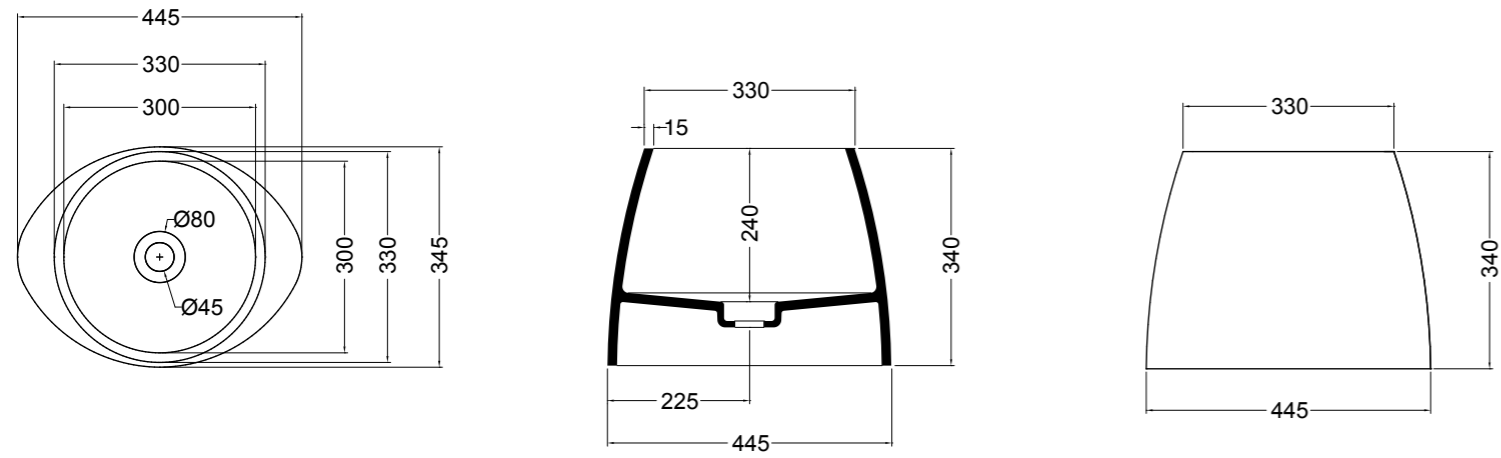

92440 lavabo da appoggio 44,5 cm_counter-top basin 44,5 cm