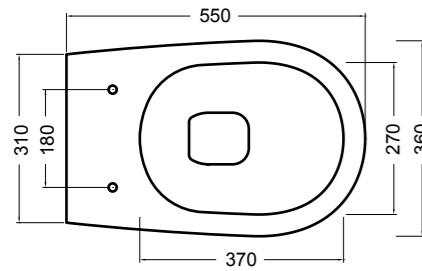

88010 vaso sospeso NORIM®_wall hung wc NORIM®
88017 vaso sospeso A-SOUND_wall hung wc A-SOUND