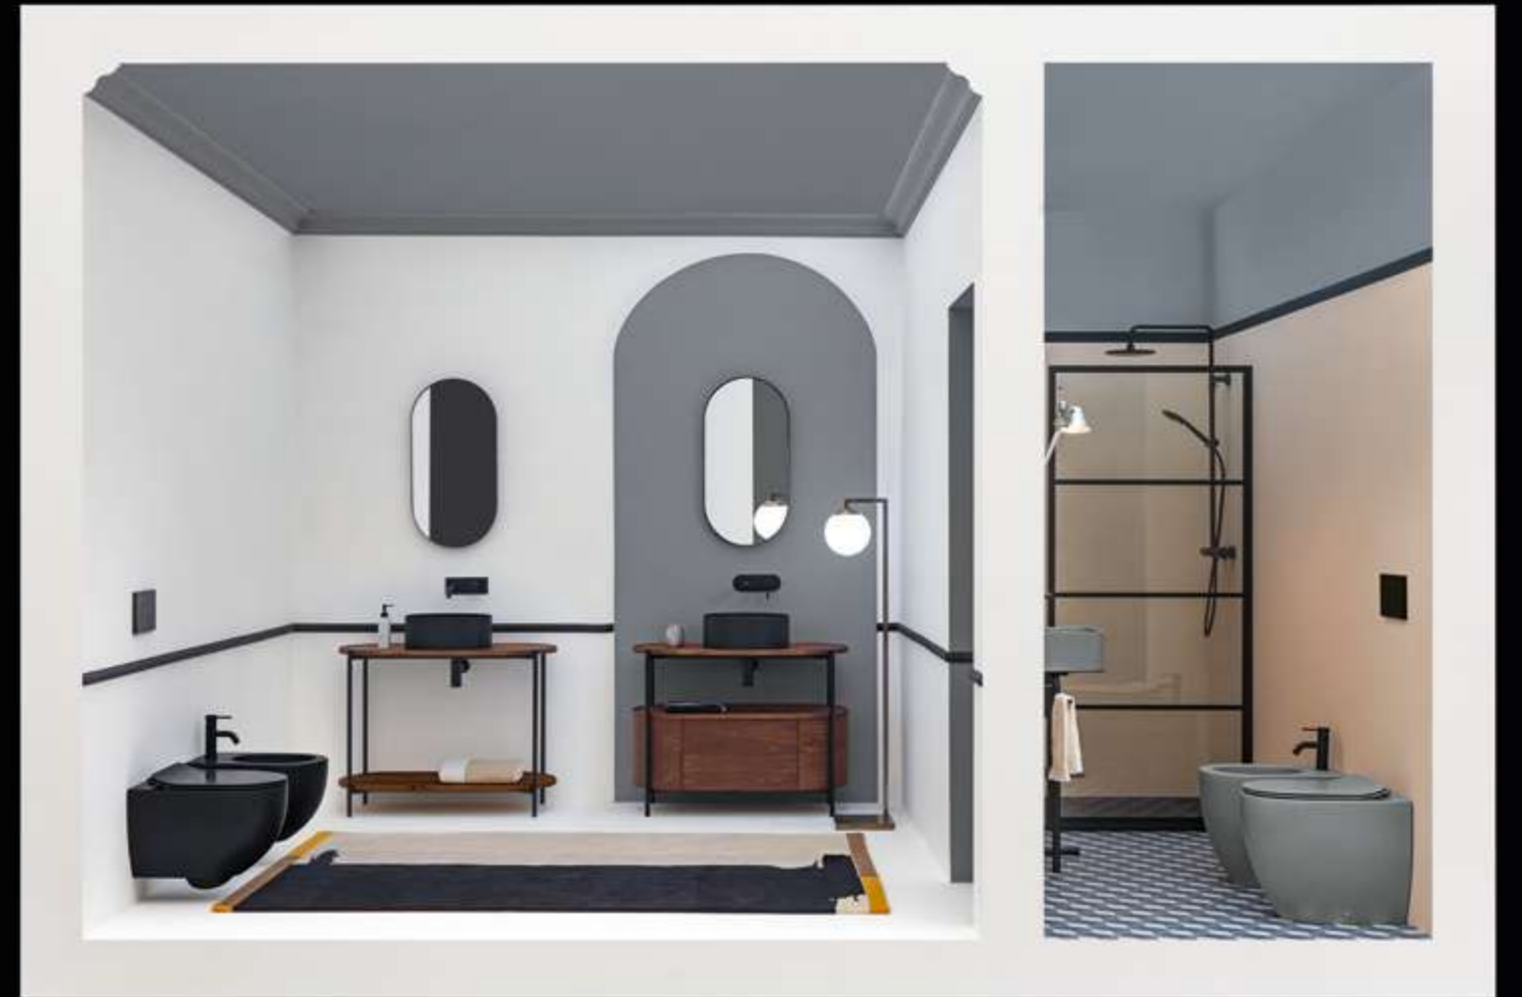

Glomp

Set 1

Set 2