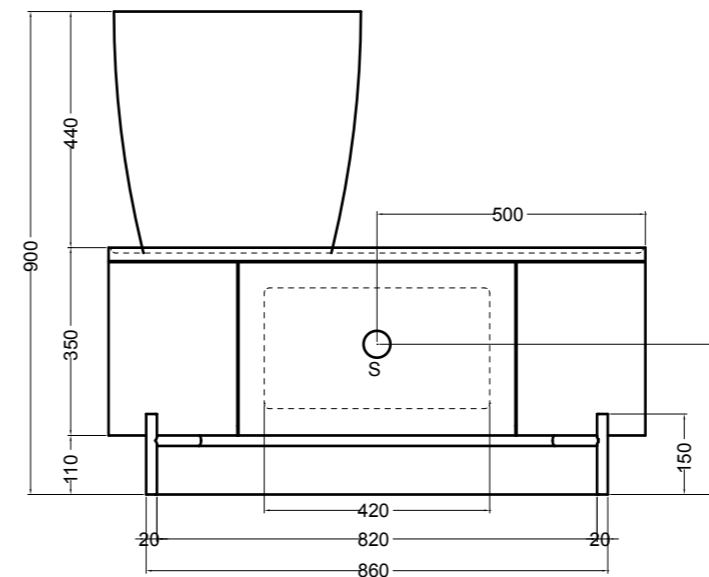

VISTA FRONTALE
FRONT VIEW