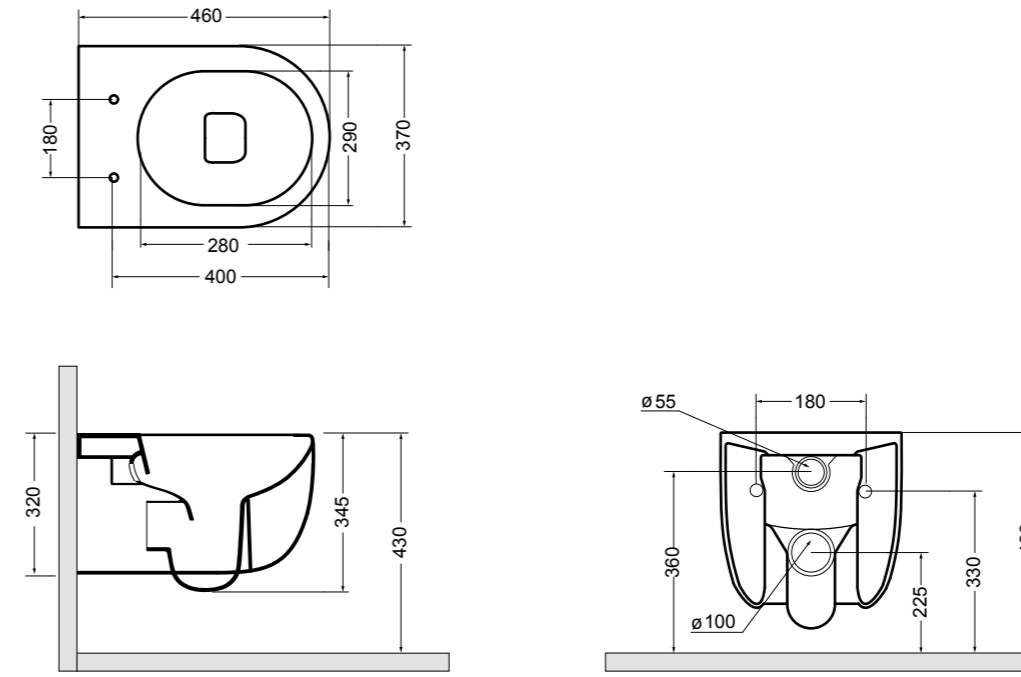

02013 vaso monoblocco NORIM®_wc monobloc NORIM®

02051 cassetta monoblocco_cistern monobloc