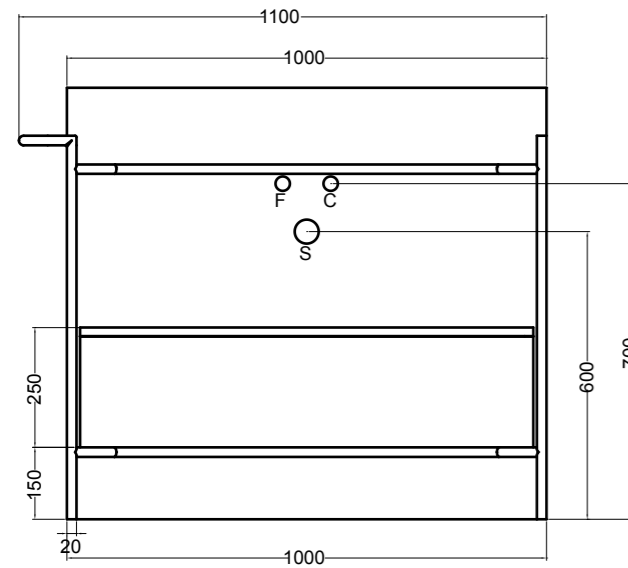

VISTA FRONTALE
FRONT VIEW