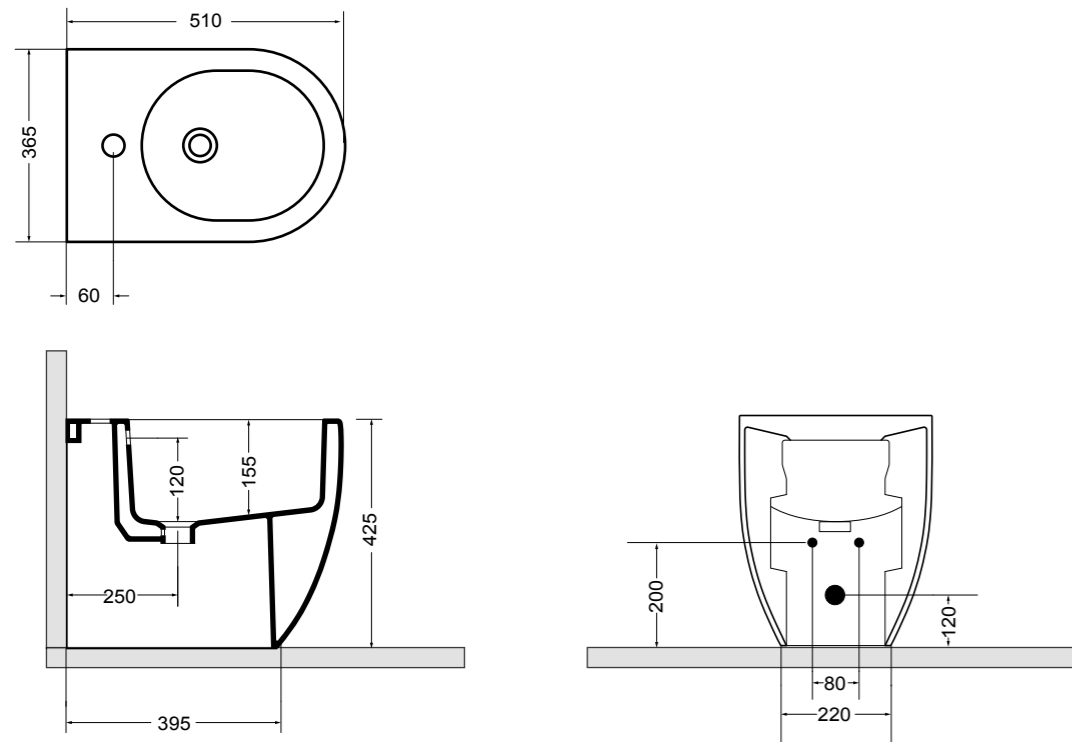

02012 vaso sospeso MINI NORIM®_wall hung wc MINI NORIM®

02020 bidet sospeso_wall hung bidet

02014 vaso a terra NORIM®_BTW wc NORIM®

02022 bidet a terra_BTW bidet

02013 vaso monoblocco NORIM®_wc monobloc NORIM®