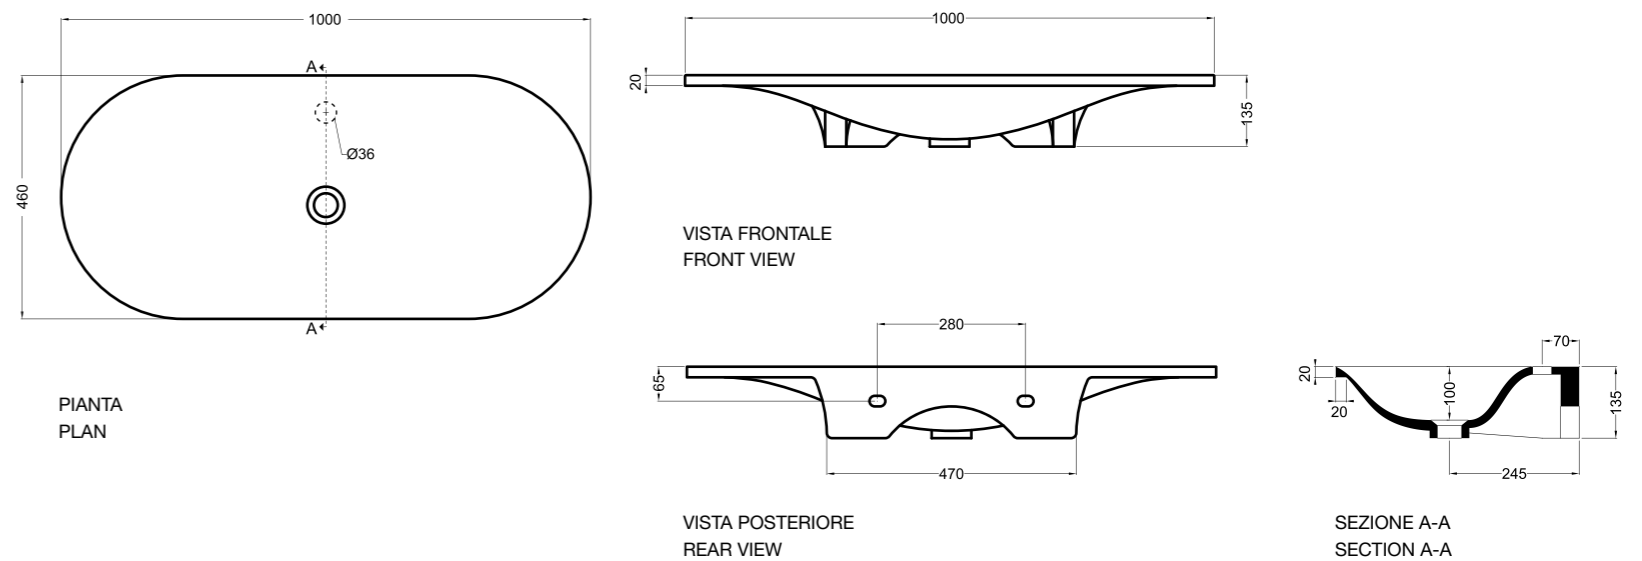

90010 vaso sospeso NORIM® 36x54xH 33 cm_wall hung wc NORIM® 36x54xH 33 cm

90020 bidet sospeso 36x54xH 33 cm_wall hung bidet 36x54xH 33 cm

90014 vaso a terra NORIM® 36x54xH 43 cm_BTW wc NORIM® 36x54xH 43 cm

90022 bidet a terra 36x54xH 43 cm_BTW bidet 36x54xH 43 cm

90400 sospeso 100x46 cm_wall-hung basin 100x46 cm
90400-F sospeso 100x46 cm con foro rubinetto_wall-hung basin 100x46 cm with tap hole

90500 lavabo incasso 100x46 cm_inset basin 100x46 cm
90500-F lavabo incasso 100x46 cm con foro rubinetto_inset basin 100x46 cm with tap hole