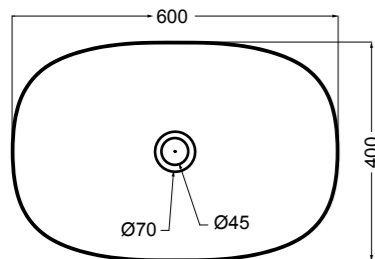

30081 lavabo da appoggio 60 cm_counter-top basin 60 cm