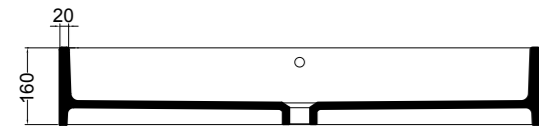

SEZIONE LONGITUDINALE
LONGITUDINAL VIEW