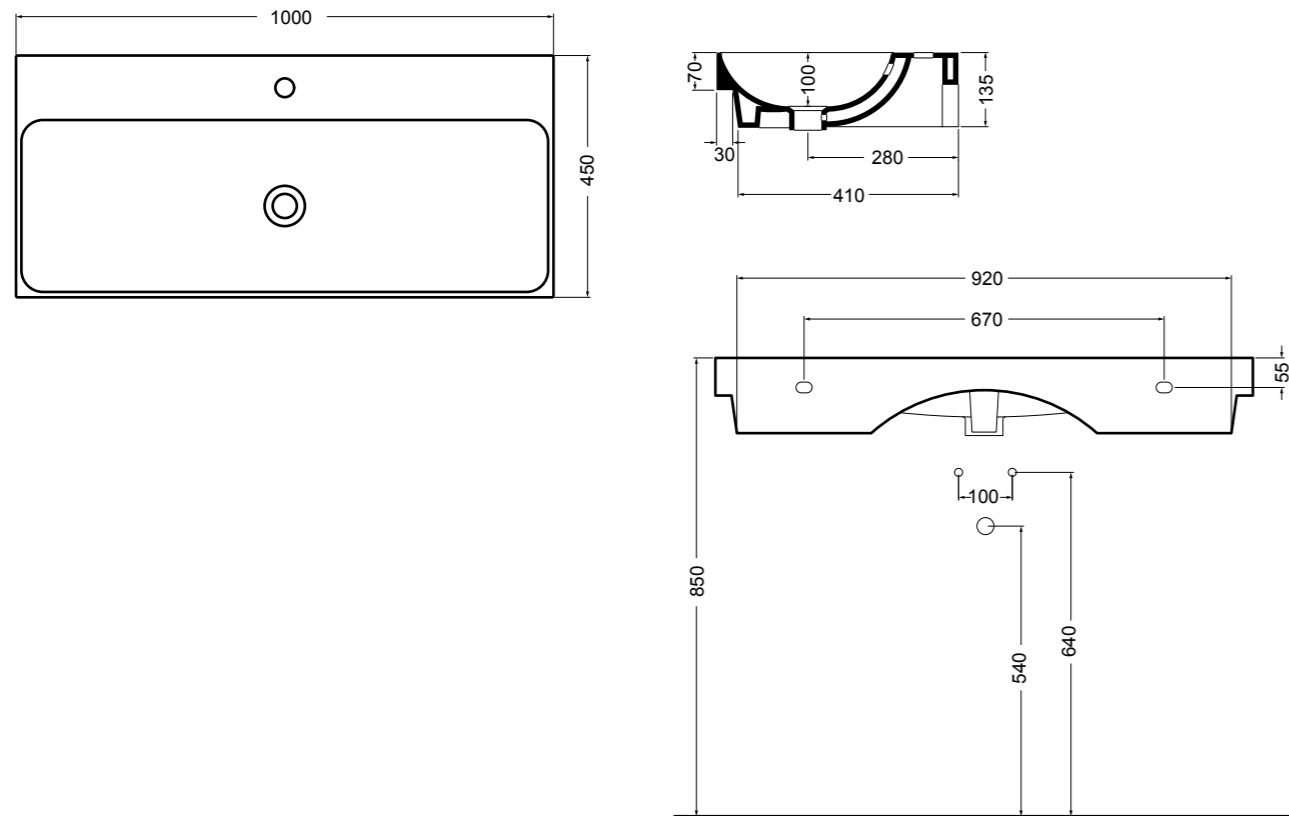

WS109 NORMAL lavabo sospeso, incasso e da appoggio 100 cm_NORMAL wall hung, inset and counter-top basin 100 cm

WS111 NORMAL lavabo sospeso, incasso e da appoggio 60 cm_NORMAL wall hung, inset and counter-top basin 60 cm