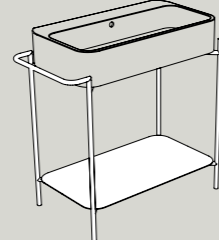

**STRUTTURA/RIPIANO
FRAME/SHELF**

S8610007/R8610007

110x45xh80 cm