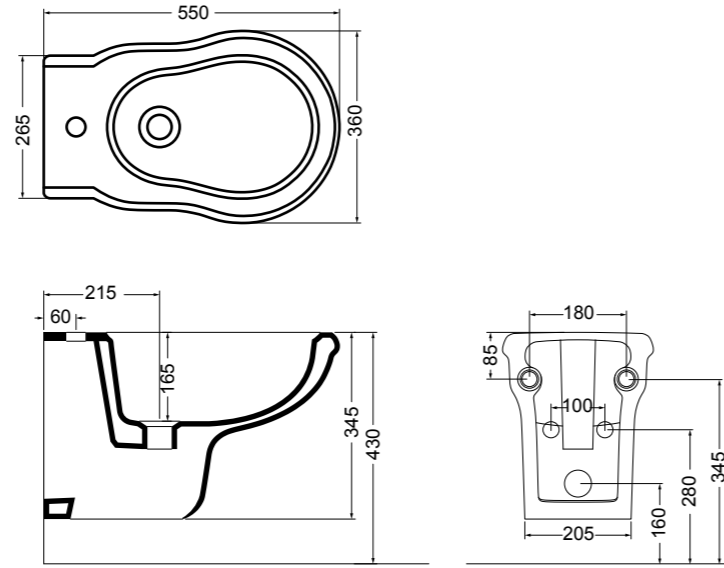

06060 vaso sospeso_wal hung wc

06070 bidet sospeso_wal hung bidet

06039 lavabo incasso_inset basin

80407 consolle_consolle

06041 gamba in ceramica_ceramic leg

06031 lavabo 64 cm_basin 64 cm

06030 lavabo 72 cm_basin 72 cm