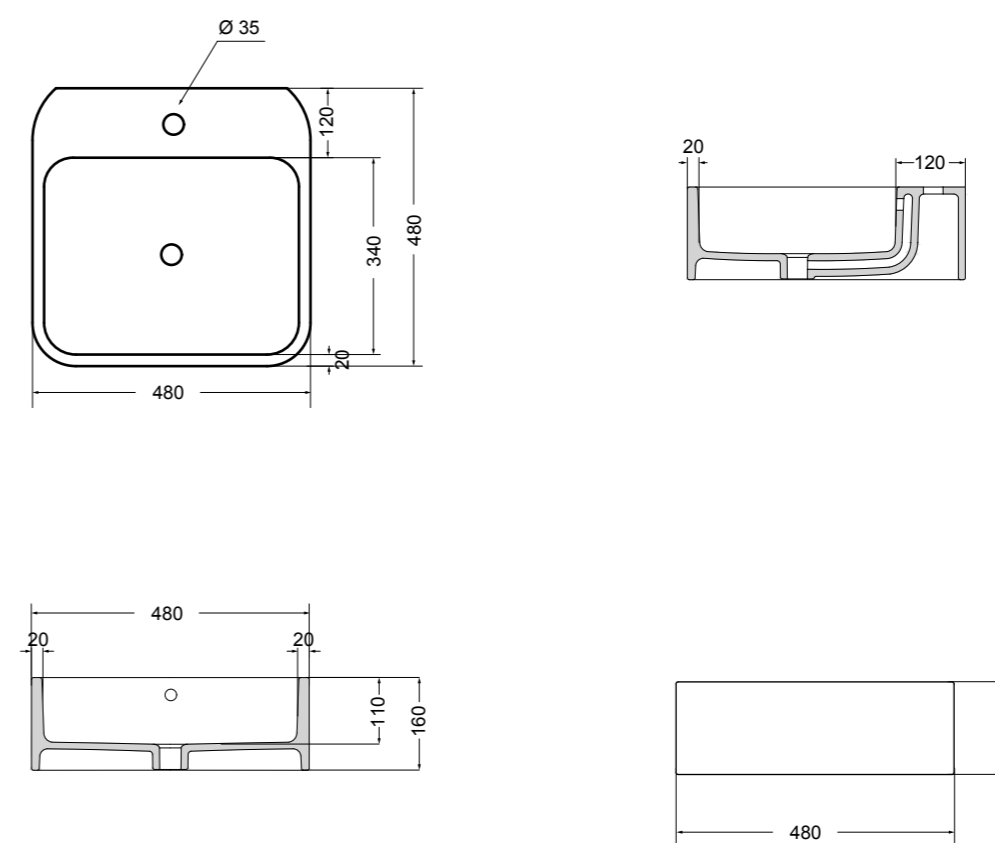

86103 lavabo appoggio 25x48 cm_counter-top basin 25x48 cm

86102 lavabo appoggio 48x48 cm_counter-top basin 48x48 cm