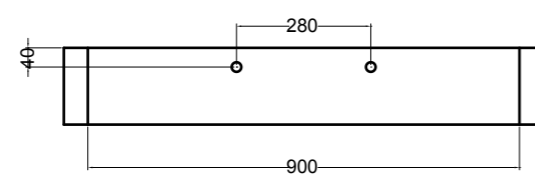

VISTA POSTERIORE
REAR VIEW