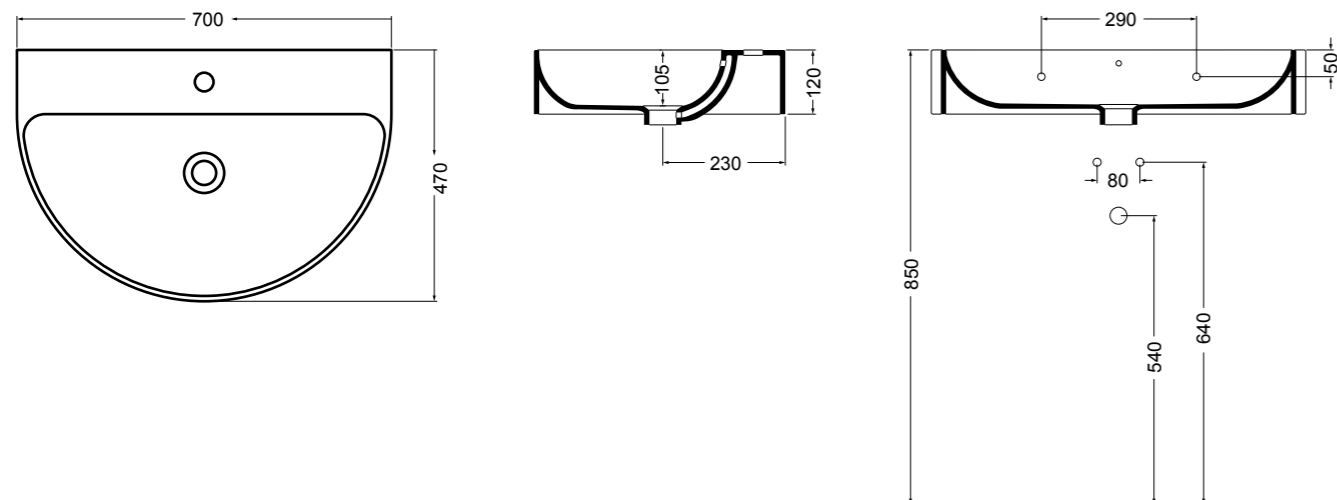

15080 CIOTOLA lavabo da appoggio 40 cm_CIOTOLA counter-top basin 40 cm

WS116 NORMAL lavabo sospeso e da appoggio 70 cm_NORMAL wall hung and counter-top basin 70 cm