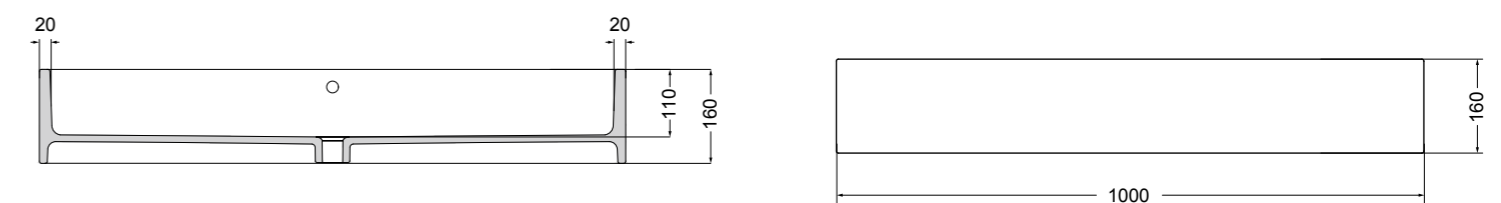

S864807 struttura in acciaio inox_inox stainless steel frame
MSC420 cassetto_drawer