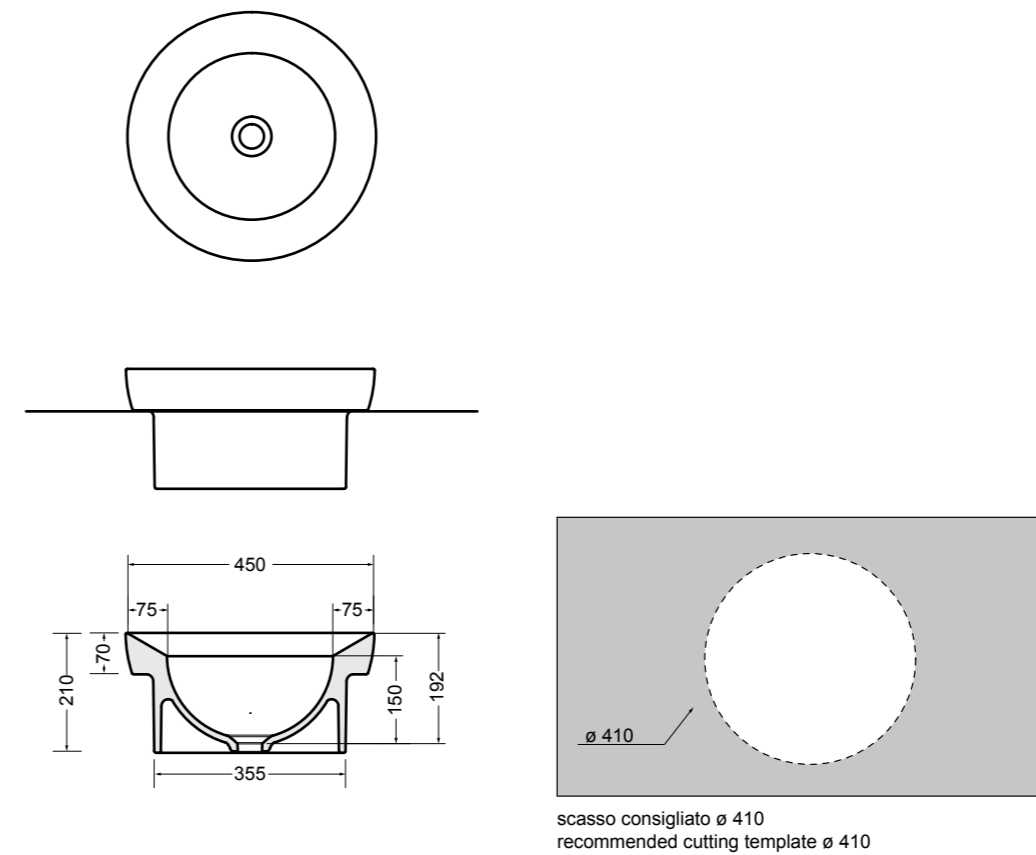

84100 lavabo incasso h 5,8 cm_inset basin h 5,8 cm

84300 lavabo incasso 15 cm_inset basin 15 cm

84200 lavabo incasso h 9,4 cm_inset basin h 9,4 cm

83100 lavabo incasso h 7 cm_inset basin h 7 cm

83200 lavabo appoggio h 20 cm_counter-top basin h 20 cm