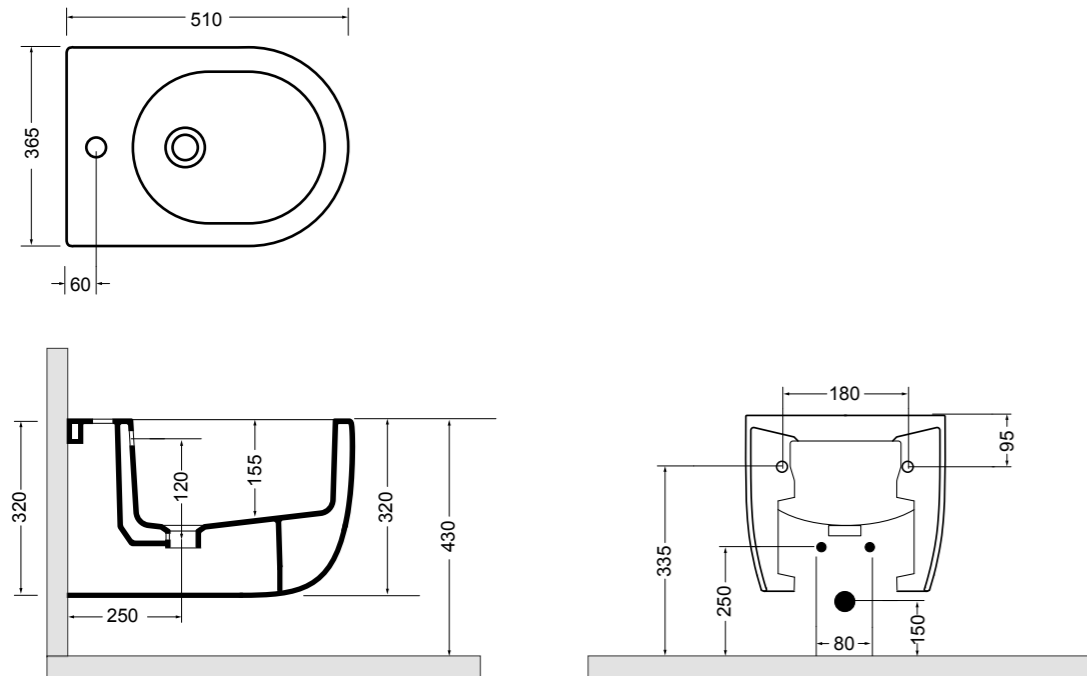

02014 vaso a terra NORIM®_BTW wc NORIM®

02020 bidet sospeso_wall hung bidet