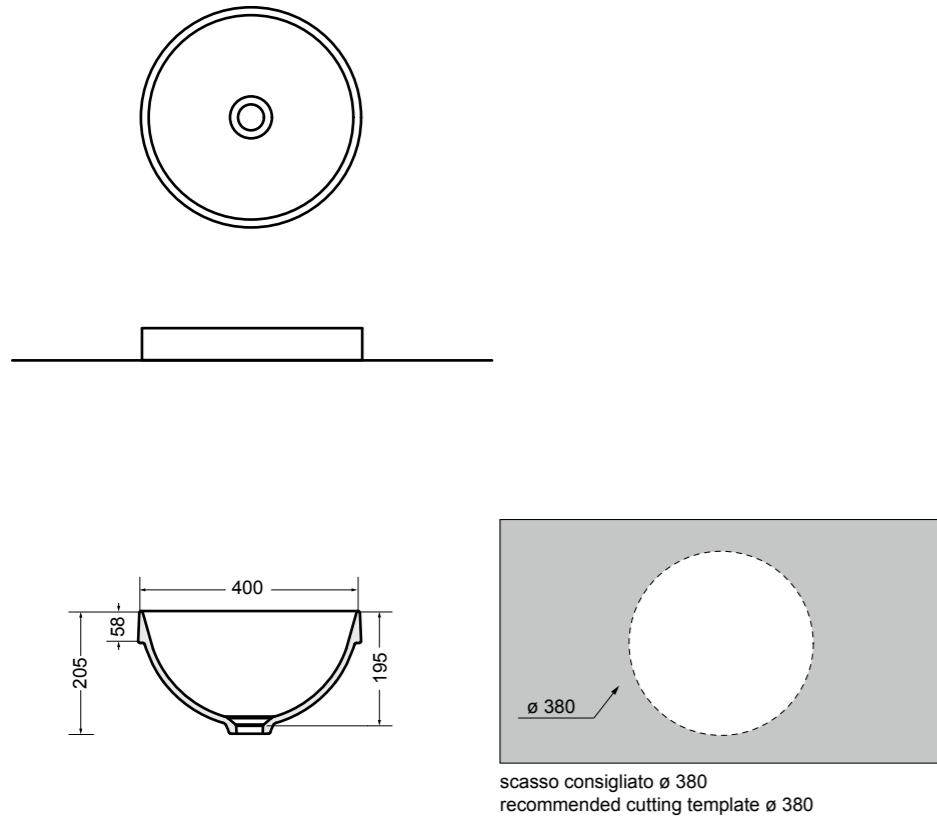

84200 lavabo incasso h 9,4 cm_inset basin h 9,4 cm