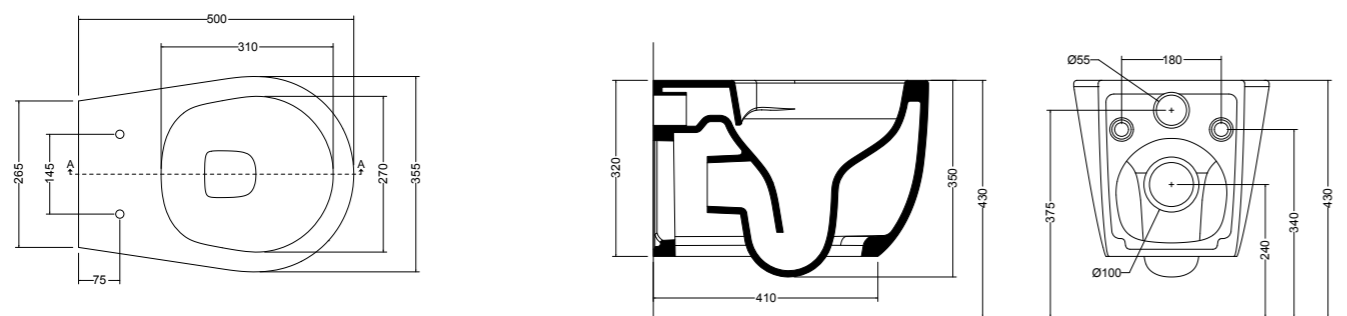

89014 vaso a terra NORIM®_BTW wc NORIM®

89022 bidet a terra_BTW bidet

89010 vaso sospeso NORIM®_wall hung wc NORIM®

89020 bidet sospeso_wall hung bidet

3646 lavabo sospeso e su colonna 60 cm_wall-hung and on pedestal basin 60 cm
3670 colonna 60 cm_pedestal 60 cm