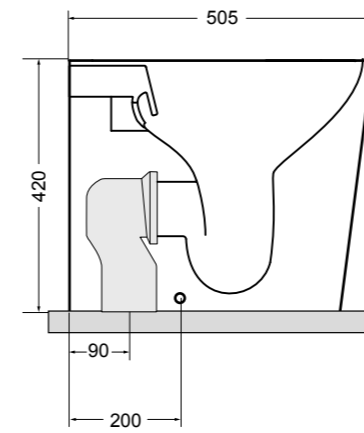

84022 bidet a terra_BTW bidet

80500 lavabo appoggio Ø 46 cm_counter-top basin Ø 46 cm

SEZIONE LONGITUDINALE
LONGITUDINAL VIEW

VISTA LATERALE
SIDE VIEW

SG80500 PANKA panca 4 gambe_PANKA stool 4 legs

VISTA FRONTALE
FRONT VIEW