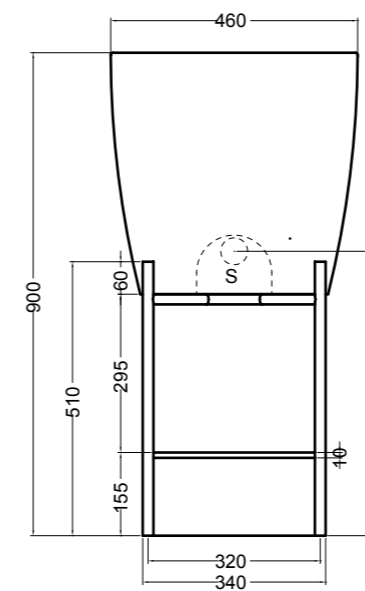

VISTA FRONTALE
FRONT VIEW