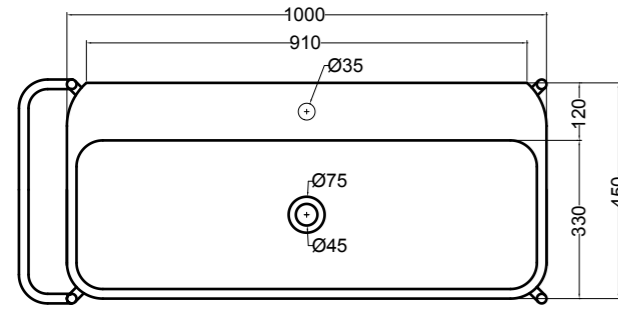

SEZIONE TRASVERSALE
CROSS VIEW

SEZIONE LONGITUDINALE
LONGITUDINAL VIEW

VISTA POSTERIORE
REAR VIEW

VISTA FRONTALE
FRONT VIEW

VISTA LATERALE
SIDE VIEW

S8610007 struttura in acciaio inox_inox stainless steel frame
MSC945 cassetto_drawer