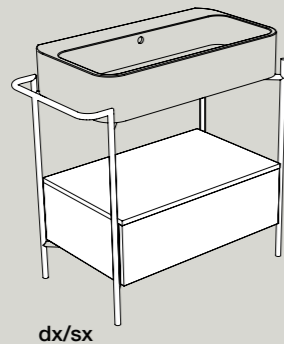

S868007 struttura_frame
MSC740 cassetto_drawer
90x45xh90 cm

dx/sx