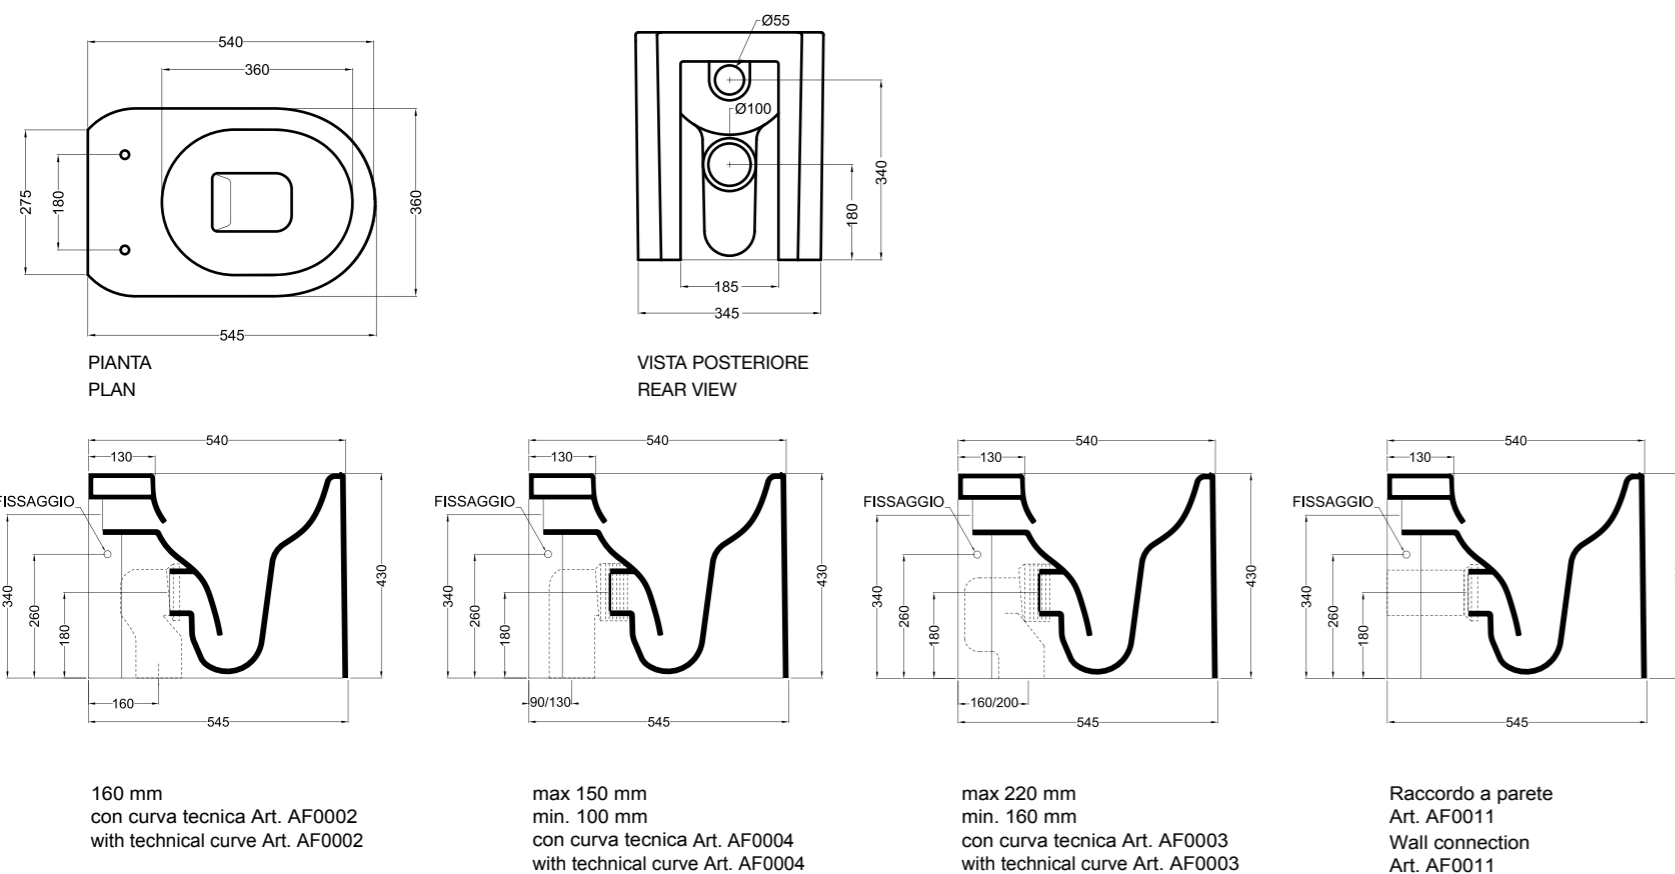

90014 vaso a terra NORIM® 36x54xH 43 cm_BTW wc NORIM® 36x54xH 43 cm