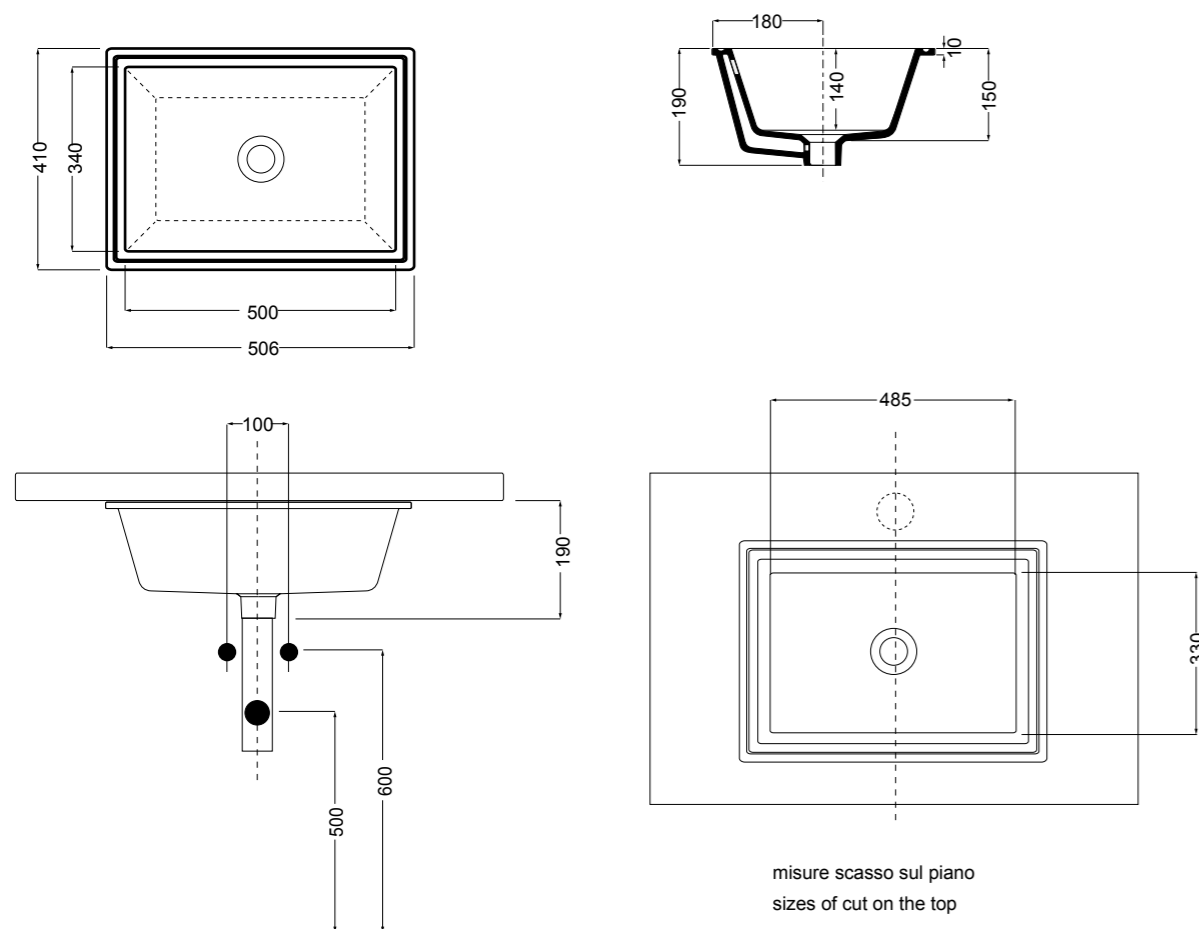

WS15 PRISMA lavabo incasso 61 cm_PRISMA inset basin 61 cm