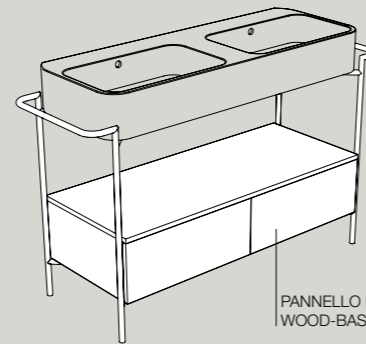

PM
Piombo matt
Piombo matt

VM
Visone matt
Visone matt

GM
Grigio matt
Grey matt

PR
Pino rosso
Pino rosso

PN
Pino nero
Pino nero

PC
Pino champagne
Pino champagne

RN
Rovere naturale
Natural oak

S8612007 struttura_frame
MSC115 cassetto_drawer
140x45xh90 cm