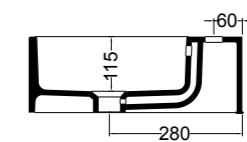

SEZIONE TRASVERSALE
CROSS VIEW

SEZIONE LONGITUDINALE
LONGITUDINAL VIEW

VISTA POSTERIORE
REAR VIEW

VISTA FRONTALE
FRONT VIEW

VISTA LATERALE
SIDE VIEW

S8610007 struttura in acciaio inox_inox stainless steel frame
R8610007 ripiano in metallo_metal shelf