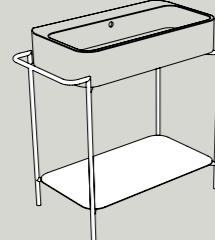

**STRUTTURA/RIPIANO
FRAME/SHELF**

S868007/R868007

90x45xh80 cm