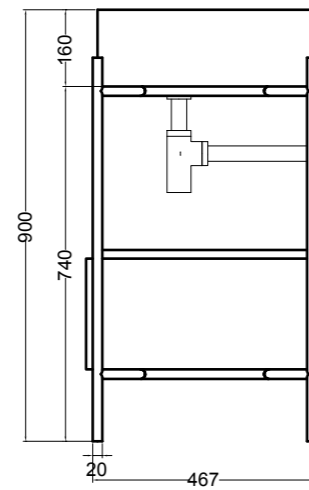

VISTA LATERALE
SIDE VIEW

S8610007 struttura in acciaio inox_inox stainless steel frame
R8610007 ripiano in metallo_metal shelf