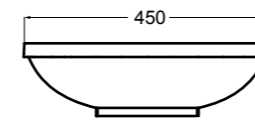

30081 lavabo da appoggio 60 cm_counter-top basin 60 cm

30091 lavabo incasso e da appoggio 60 cm_inset and counter-top basin 60 cm