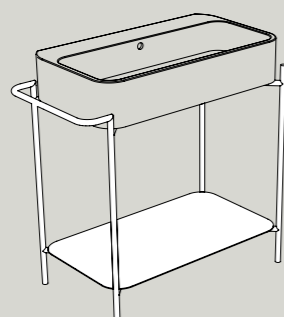

S868007 struttura_frame
R8680 ripiano_shelf
90x45xh90 cm

dx/sx