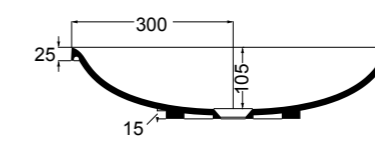

30091 lavabo incasso e da appoggio 60 cm_inset and counter-top basin 60 cm