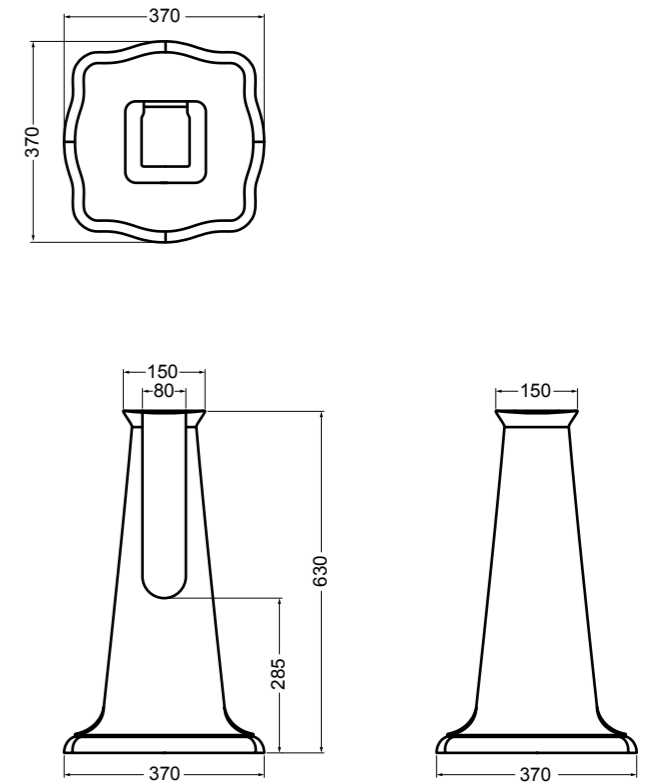

06035 lavabo angolo_corner basin

06040 colonna_pedestal

Avani

Avani

Design Alessandro Paoletti

L'essenza di linearità e praticità.

The essence of linearity and practicality.

NORIM