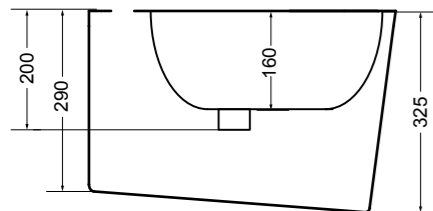

84020 bidet sospeso_wall hung bidet