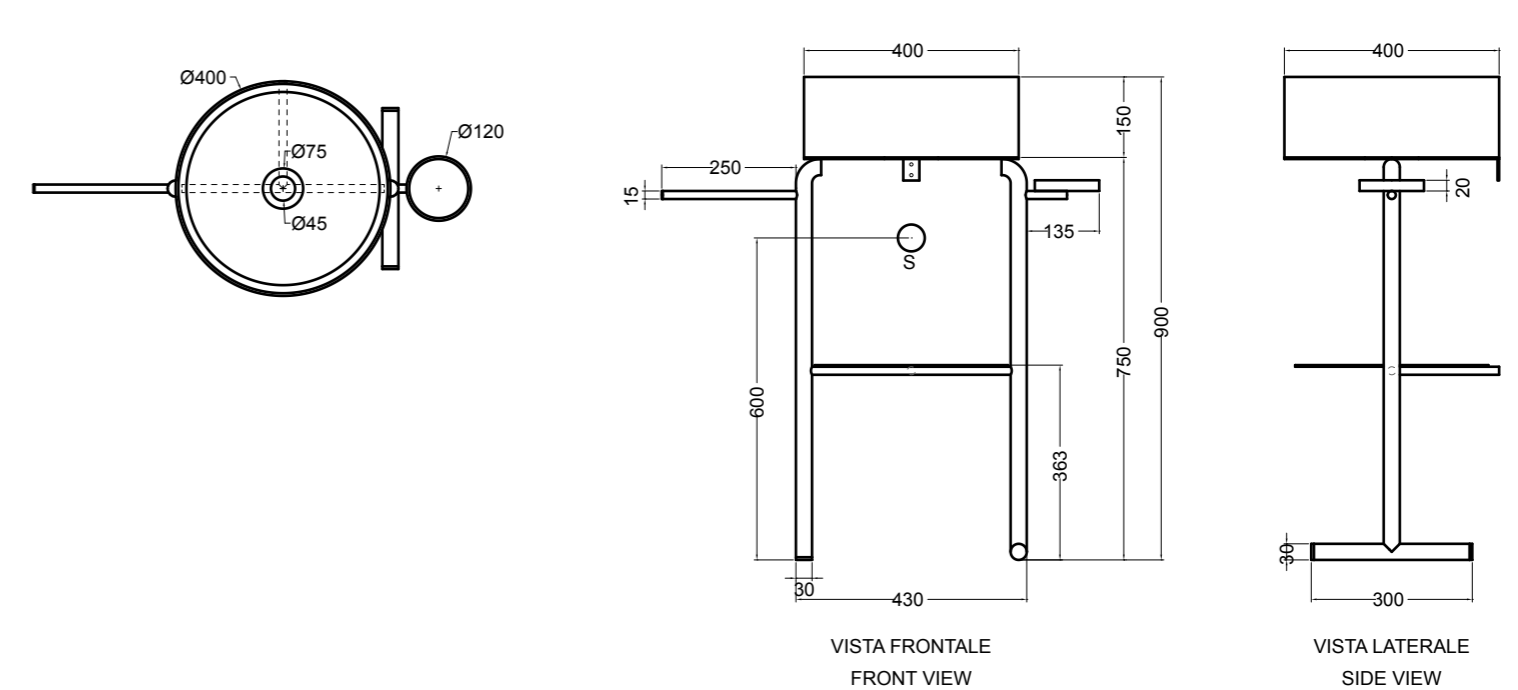

1. **S7820007** struttura in acciaio inox_inox stainless steel frame
   R78200 ripiano in metallo/legno laccato_metal/lacquered wood shelf