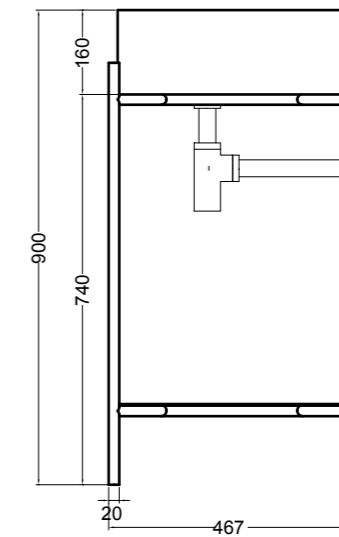

SEZIONE TRASVERSALE
CROSS VIEW

SEZIONE LONGITUDINALE
LONGITUDINAL VIEW

VISTA POSTERIORE
REAR VIEW

VISTA FRONTALE
FRONT VIEW

VISTA LATERALE
SIDE VIEW

S8610007 struttura in acciaio inox_inox stainless steel frame
MSC945 cassetto_drawer