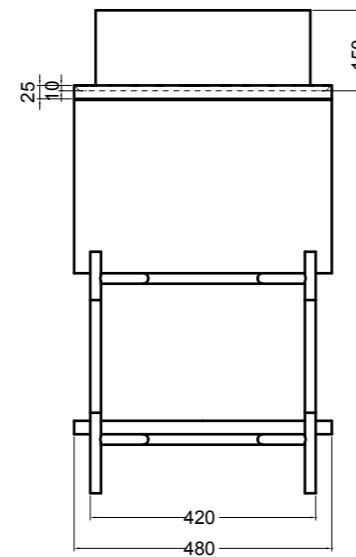

VISTA LATERALE
SIDE VIEW

200M madia ovale_oval sideboard
200R ripiano_shelf
200S7607 struttura per madia ovale h 76 cm_frame for oval sideboard h 76 cm