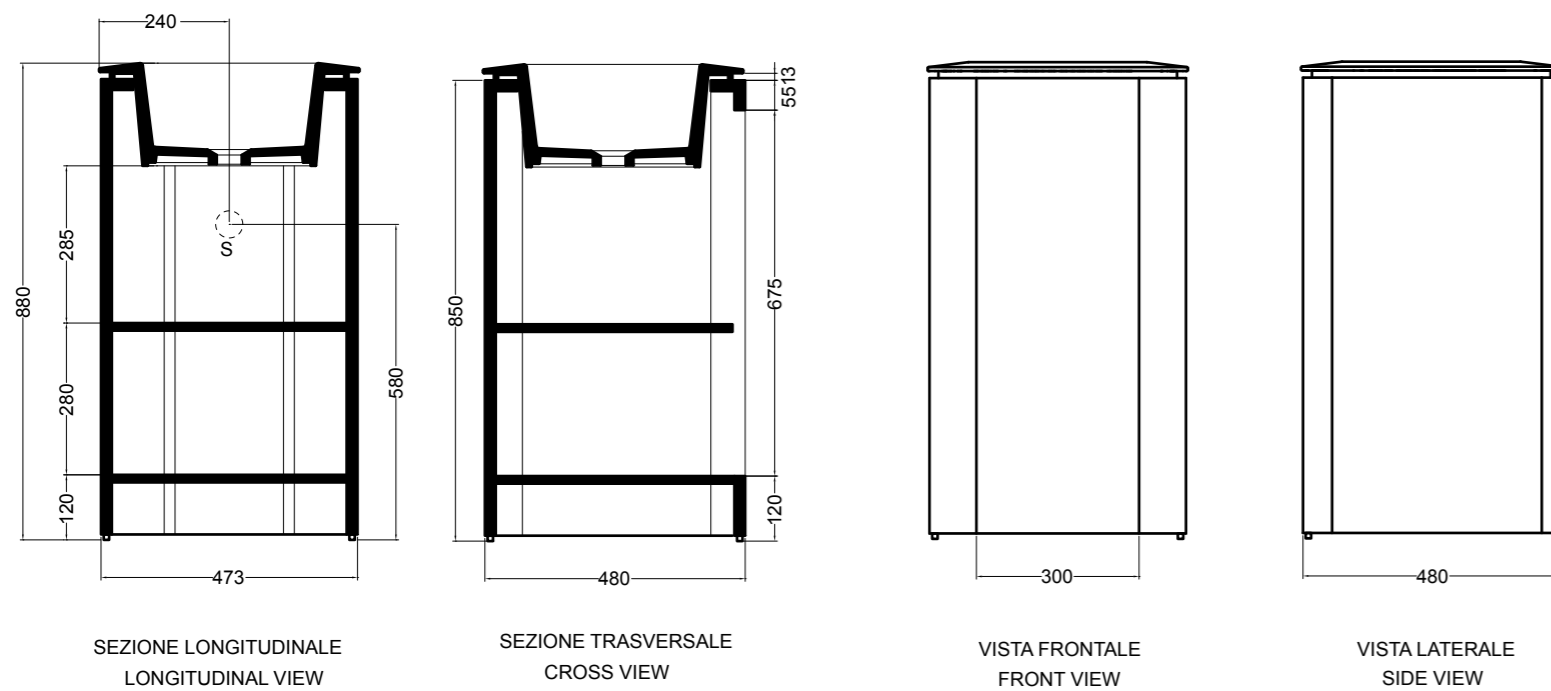

S32014 WEB struttura cilindrica in acciaio inox Ø 48 cm_WEB cylindrical inox stainless steel frame Ø 48 cm

M32014 mobile cilindrico a terra Ø 48 cm_cylindrical floor cabinet Ø 48 cm

Eva

Set 1

Set 2

Eva

Design Alessandro Paoletti