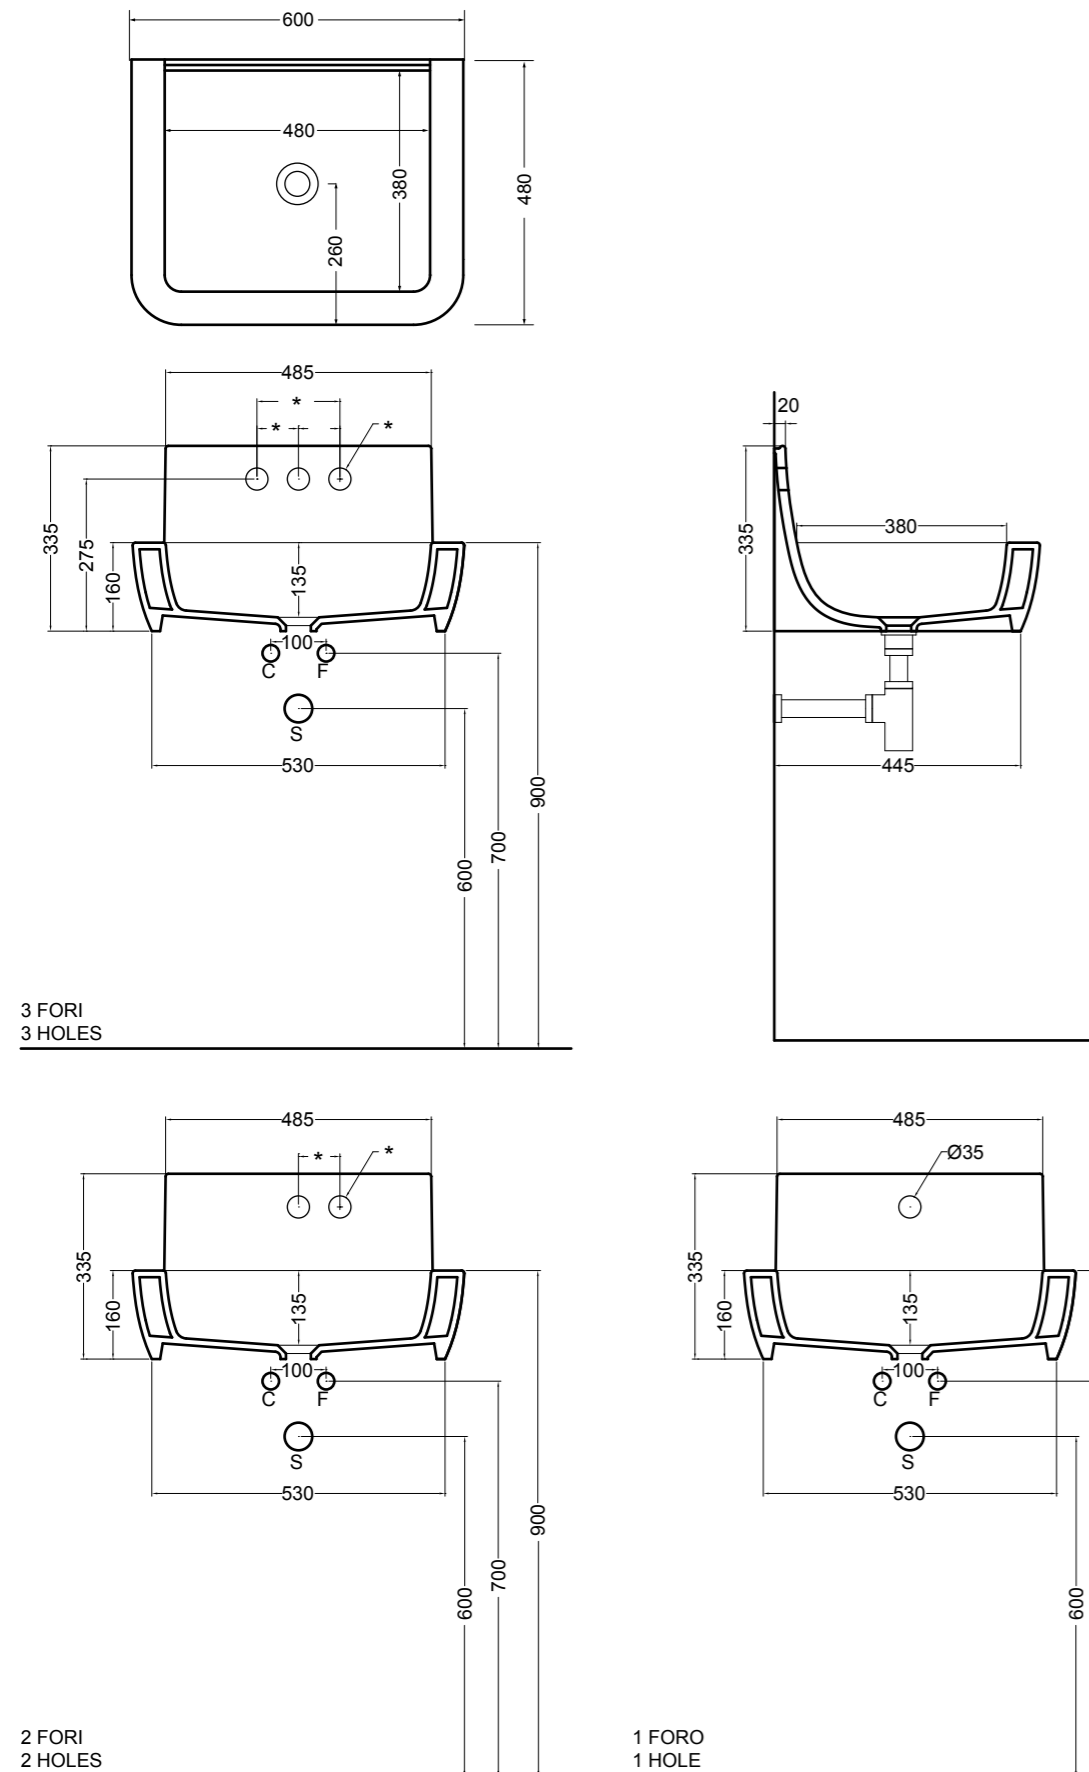

87300 lavabo sospeso/appoggio 60 cm_counter-top/wall-hung basin 60 cm

87300_2F lavabo sospeso/appoggio 2 fori 60 cm_2 holes counter-top/wall-hung basin 60 cm

87300_3F lavabo sospeso/appoggio 3 fori 60 cm_3 holes counter-top/wall-hung basin 60 cm