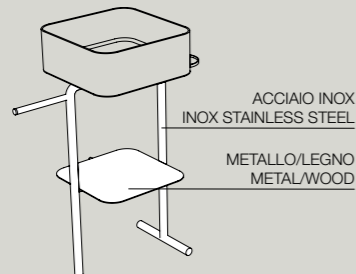

misure comprensive di lavabo_measures including basin

S7820007 struttura_frame
R80500 ripiano_shelf
43x40xh90 cm*

S7810007 struttura_frame
R78100 ripiano_shelf
43x40xh90 cm*

M78200 mobile cilindrico_
cylindrical cabinet
Ø40xh89 cm