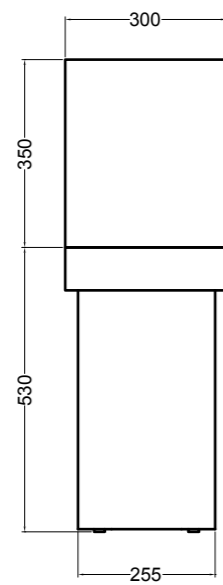

VISTA LATERALE
SIDE VIEW

MGC86740 mobile con cassetto e vassoio in metallo_cabinet with drawer and metal tray