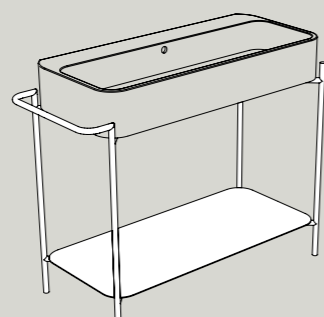

S8610007 struttura_frame
R86100 ripiano_shelf
110x45xh90 cm

dx/sx