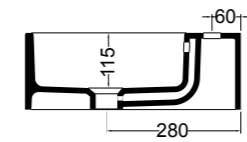

SEZIONE TRASVERSALE
CROSS VIEW

SEZIONE LONGITUDINALE
LONGITUDINAL VIEW

VISTA POSTERIORE
REAR VIEW

VISTA FRONTALE
FRONT VIEW

VISTA LATERALE
SIDE VIEW

S8610007 struttura in acciaio inox_inox stainless steel frame
MSC945 cassetto_drawer