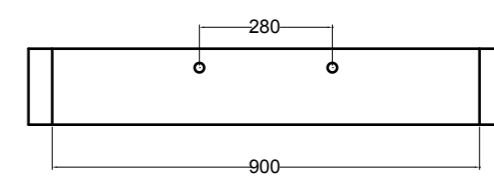

VISTA POSTERIORE
REAR VIEW