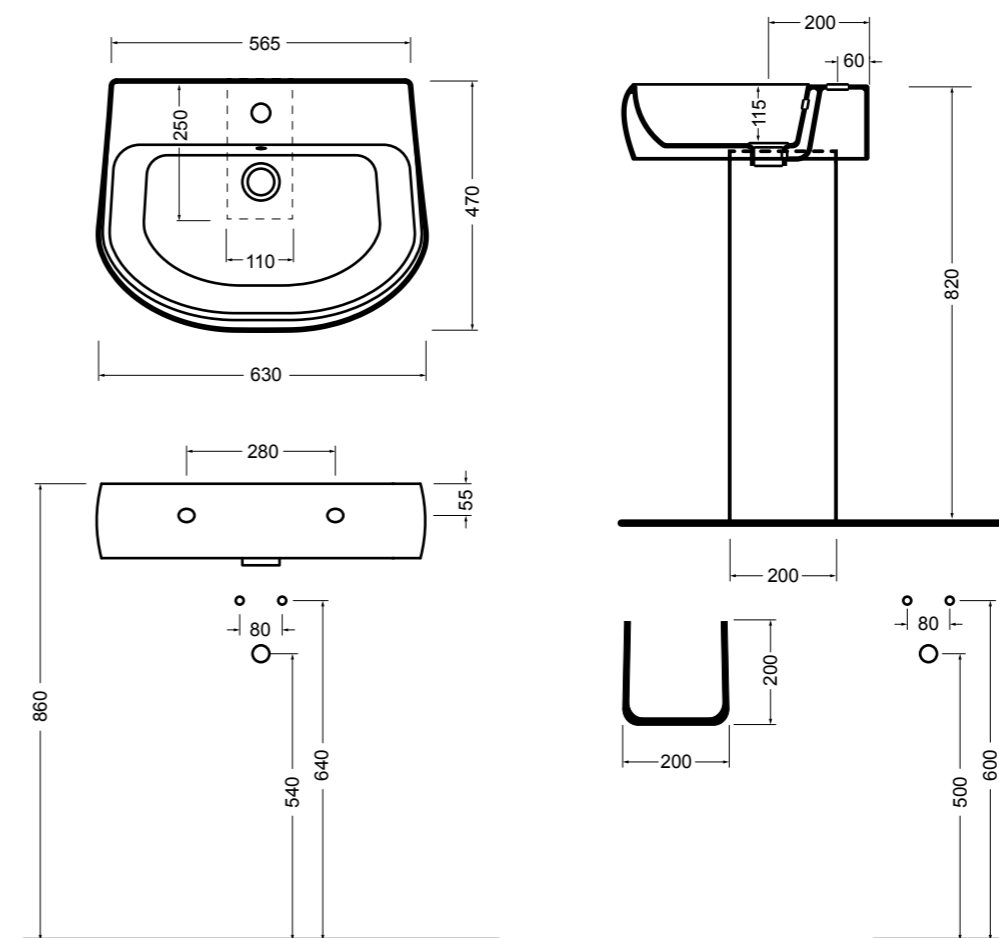

3646 lavabo sospeso e su colonna 60 cm_wall-hung and on pedestal basin 60 cm
3670 colonna 60 cm_pedestal 60 cm