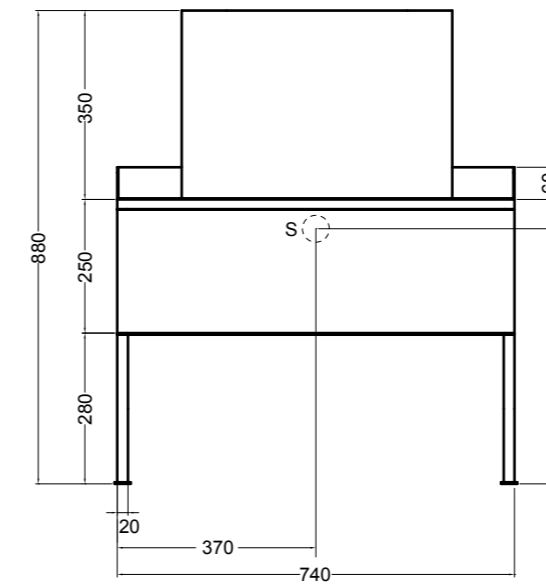

VISTA FRONTALE
FRONT VIEW