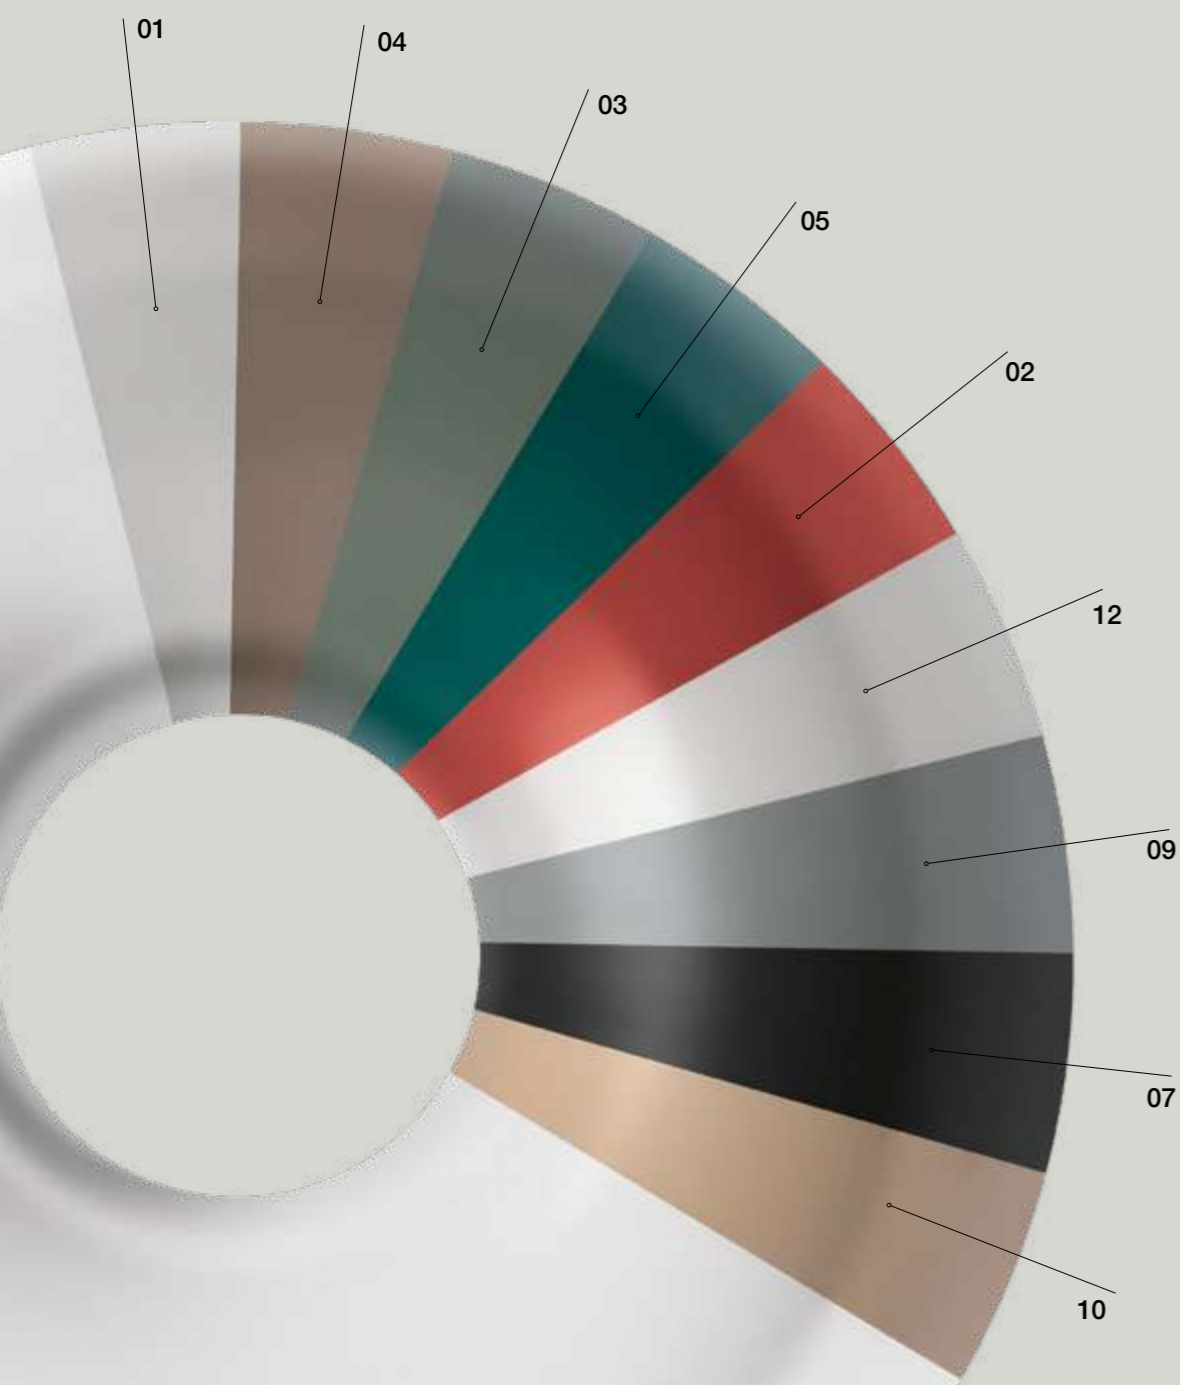

COLORI COLORS

Nei colori della terra e della sabbia, nel grigio dell'argilla, nel nero della roccia e nel rosso infuocato di un tramonto si celano i segreti di un amore antico per la ceramica. Ogni colore AXA parla di natura, ogni tonalità racconta una promessa.

In the colours of earth and sand, in the grey of clay, in the black of rock, and in the fiery red of a sunset, the secrets of an ancient love for ceramic lie hidden. Each AXA color tells a story about nature, each shade tells a promise.