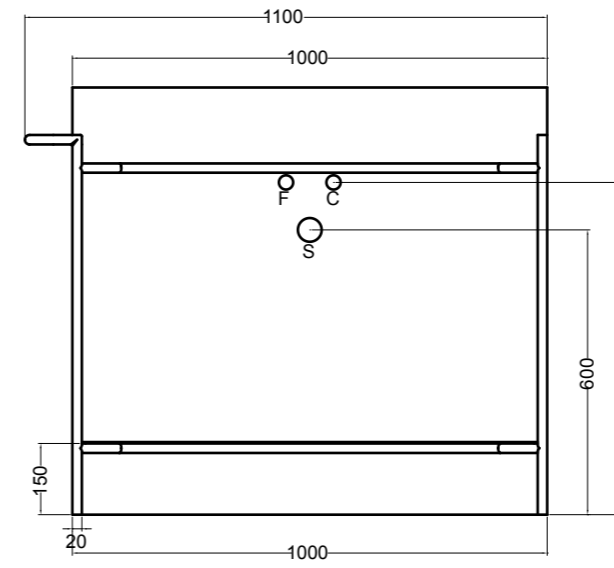

VISTA FRONTALE
FRONT VIEW