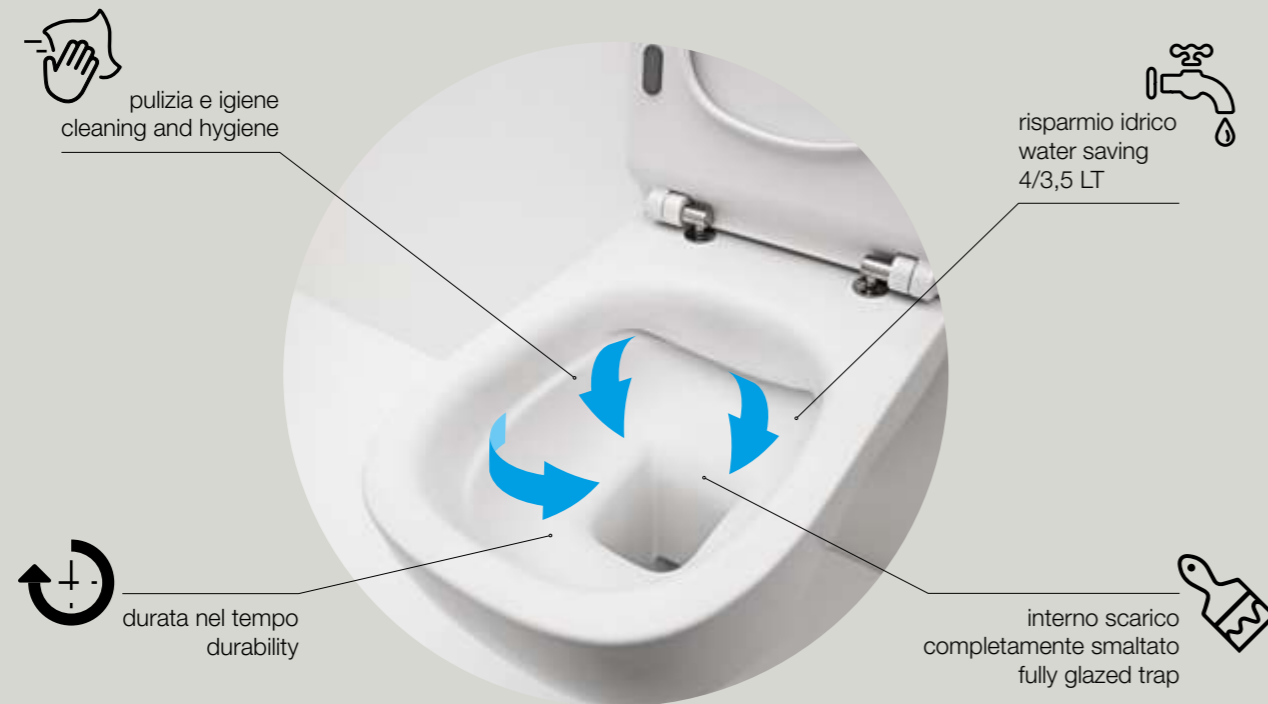

Alta resistenza ad agenti chimici aggressivi.
High resistance to aggressive chemical agents.

NORIM®

Il sistema NORIM®, senza brida, garantisce la distribuzione uniforme dell'acqua sull'intera superficie del wc senza spruzzi, facilitando la pulizia, riducendo il consumo di detersivi e assicurando un sanitario performante nel tempo.

NORIM® technology, rimless, enable an uniform water distribution throughout the entire wc surface without any splashing, it makes the cleaning easy, reduces the consumption of detergents and grants a good performance over the time.