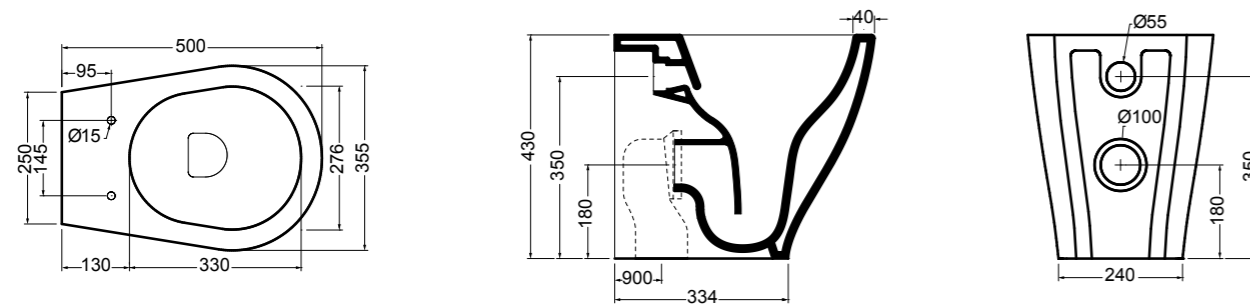

89014 vaso a terra NORIM®_BTW wc NORIM®

89022 bidet a terra_BTW bidet

89010 vaso sospeso NORIM®_wall hung wc NORIM®

89020 bidet sospeso_wall hung bidet

3646 lavabo sospeso e su colonna 60 cm_wall-hung and on pedestal basin 60 cm
3670 colonna 60 cm_pedestal 60 cm