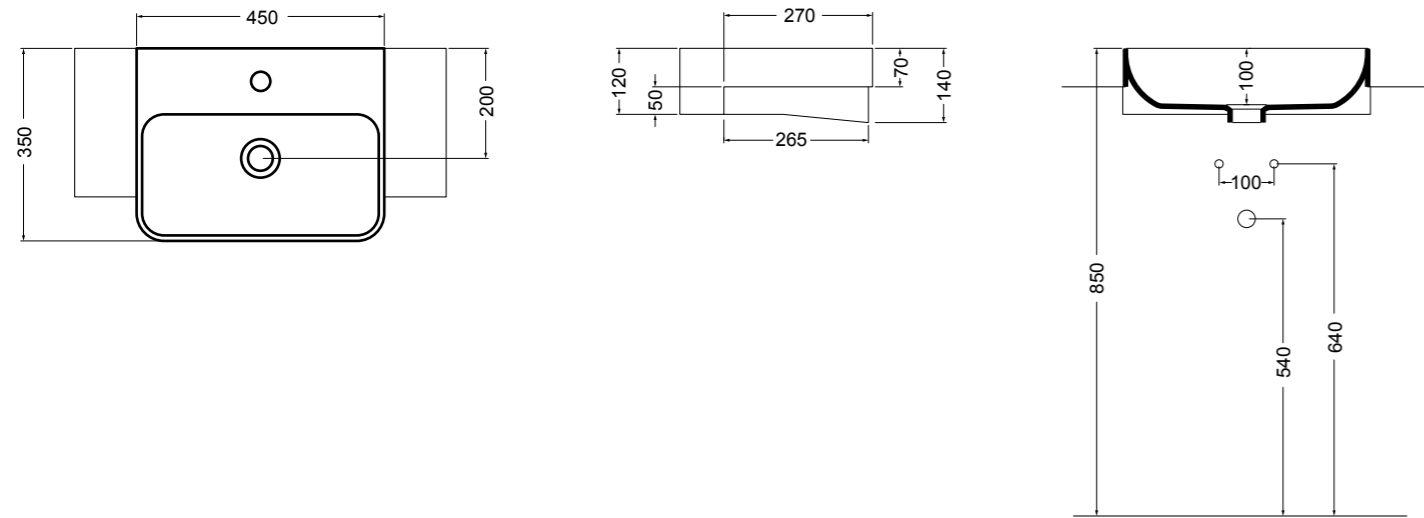

WS107 NORMAL lavabo da appoggio 42 cm_NORMAL counter-top basin 42 cm

WS115 NORMAL lavabo sospeso 42 cm_NORMAL wall hung basin 42 cm