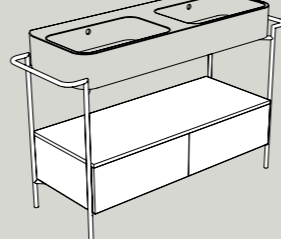

**STRUTTURA/CASSETTO
FRAME/DRAWER**

S8612007/MSC115

140x45xh80 cm