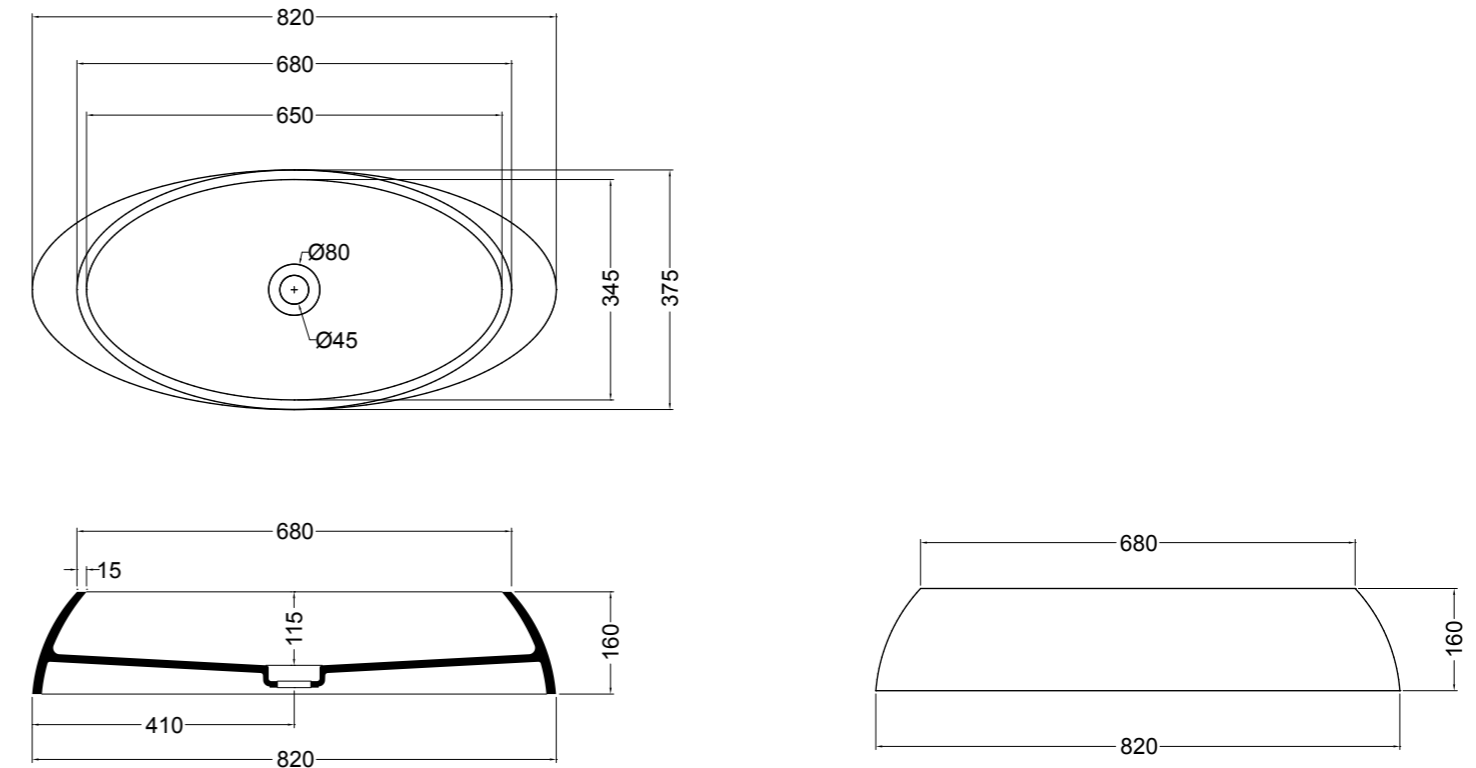

92440 lavabo da appoggio 44,5 cm_counter-top basin 44,5 cm

92520 lavabo da appoggio 55,5 cm_counter-top basin 55,5 cm

92620 lavabo da appoggio 60 cm_counter-top basin 60 cm

92820 lavabo da appoggio 82 cm_counter-top basin 82 cm