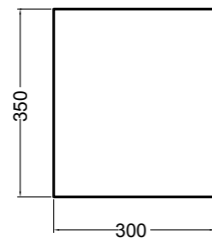

S8612007 struttura in acciaio inox_inox stainless steel frame
R8612007 ripiano in metallo_metal shelf

86600 lavabo appoggio 50x30 cm_counter-top basin 50x30 cm

SEZIONE LONGITUDINALE
LONGITUDINAL VIEWVISTA LATERALE
SIDE VIEW