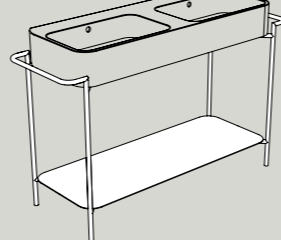

**STRUTTURA/RIPIANO
FRAME/SHELF**

S8612007/R8612007

140x45xh80 cm

COMPLEMENTI SOSPESI PER LAVABI_WALL HUNG FURNISHINGS FOR BASIN

misure ingombro mobile senza lavabo_measures don't include basin

MOBILE_CABINET

M32010

Ø48xh45 cm

**PIANO D'APPOGGIO
TOP**

40080

80x50xh12 cm

**PIANO D'APPOGGIO
TOP**

400100

100x50xh12 cm

**PIANO D'APPOGGIO
TOP**

400120

120x50xh12 cm