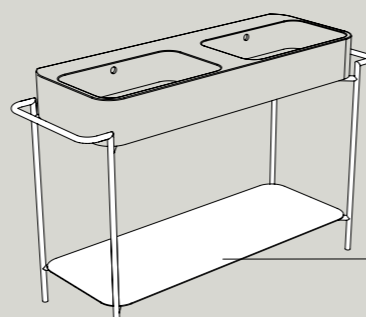

07
Nero matt
Black matt

S868007 struttura_frame
R8680 ripiano_shelf
90x45xh90 cm

dx/sx

S8610007 struttura_frame
R86100 ripiano_shelf
110x45xh90 cm

dx/sx

S8612007 struttura_frame
R86120 ripiano_shelf
140x45xh90 cm