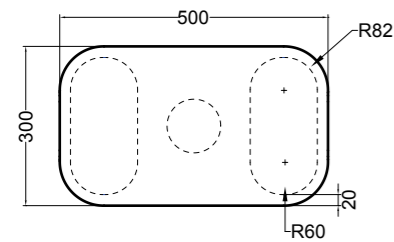

SEZIONE LONGITUDINALE
LONGITUDINAL VIEW