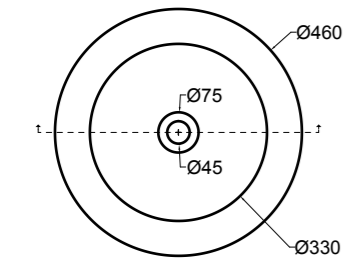

84022 bidet a terra_BTW bidet

80500 lavabo appoggio Ø 46 cm_counter-top basin Ø 46 cm

SEZIONE LONGITUDINALE
LONGITUDINAL VIEW

VISTA LATERALE
SIDE VIEW

SG80500 PANKA panca 4 gambe_PANKA stool 4 legs

VISTA FRONTALE
FRONT VIEW