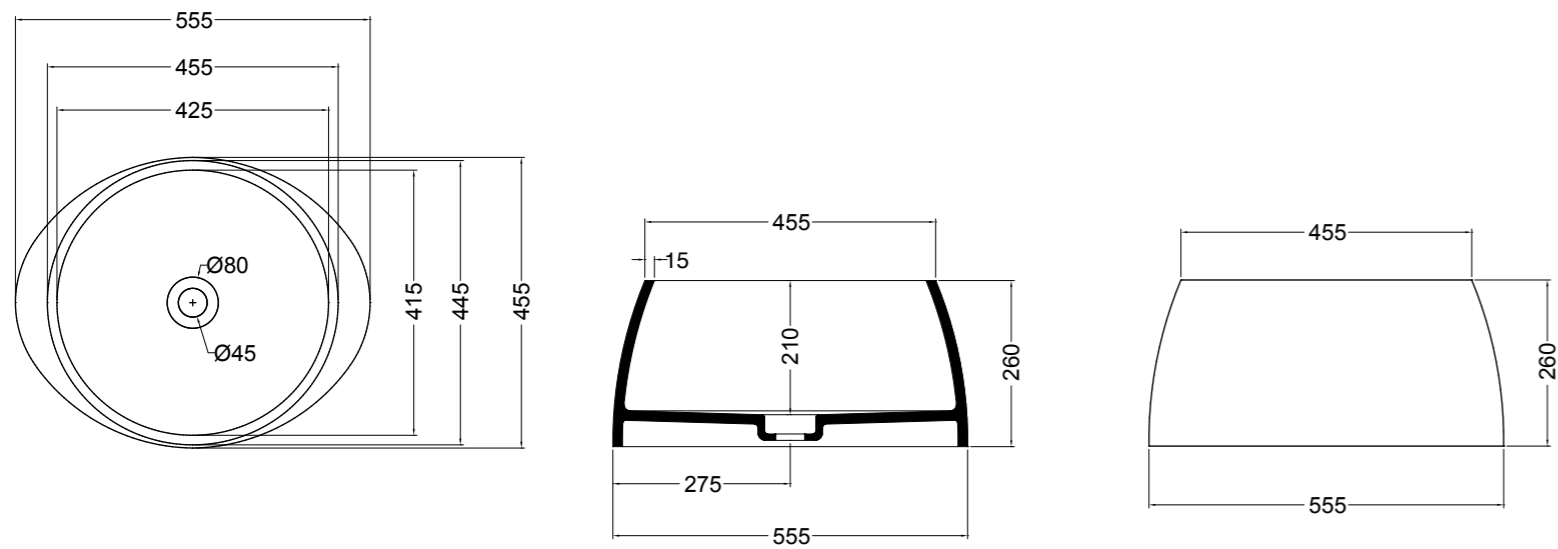

92620 lavabo da appoggio 60 cm_counter-top basin 60 cm

92520 lavabo da appoggio 55,5 cm_counter-top basin 55,5 cm