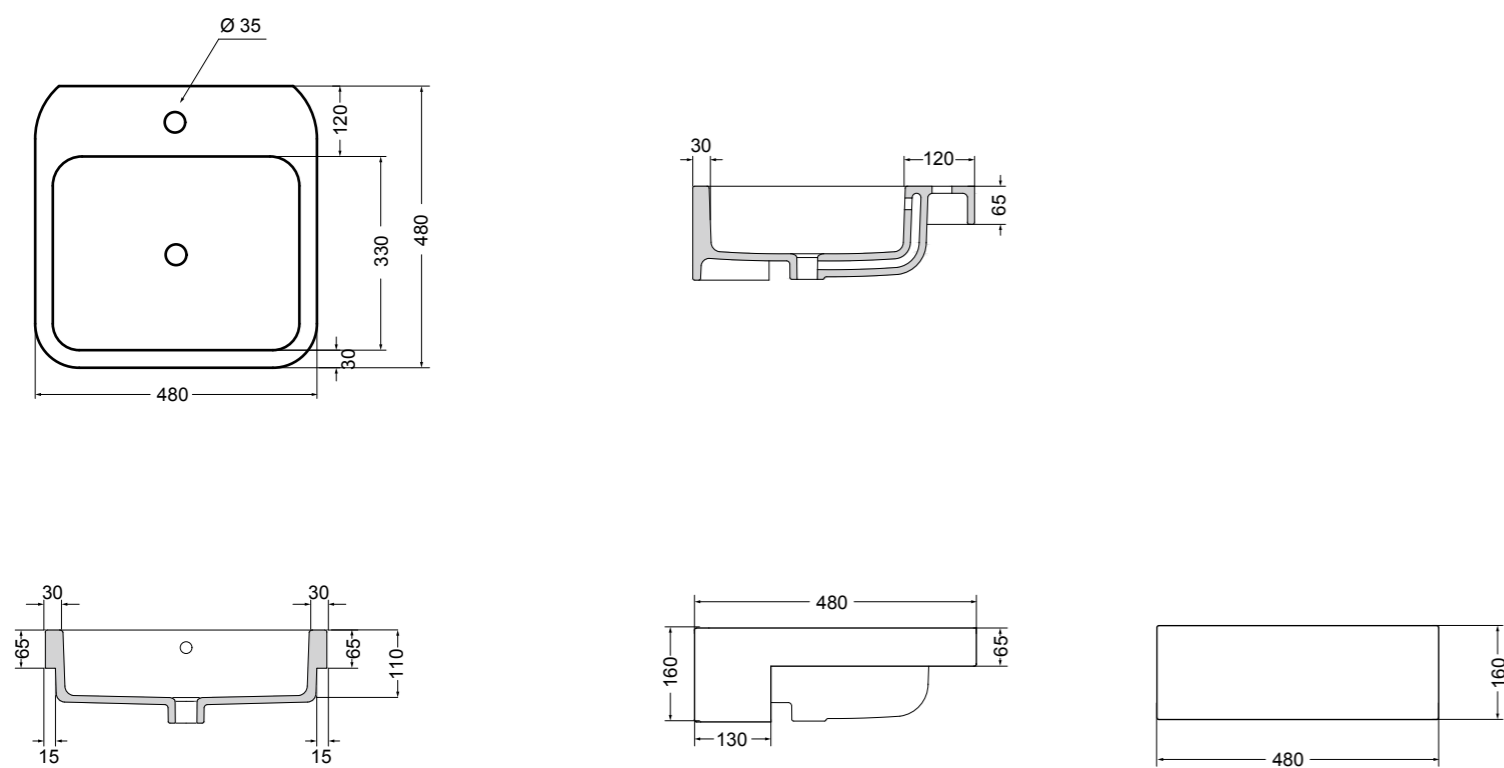

86101 lavabo semi-incasso 48x48 cm_semi-recessed basin 48x48 cm