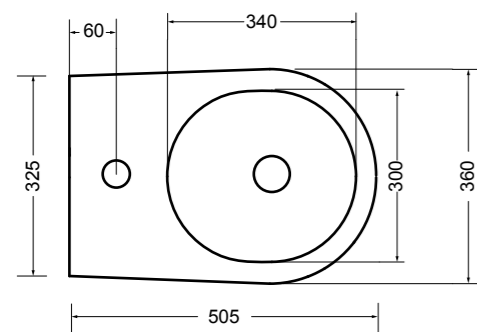

84020 bidet sospeso_wall hung bidet