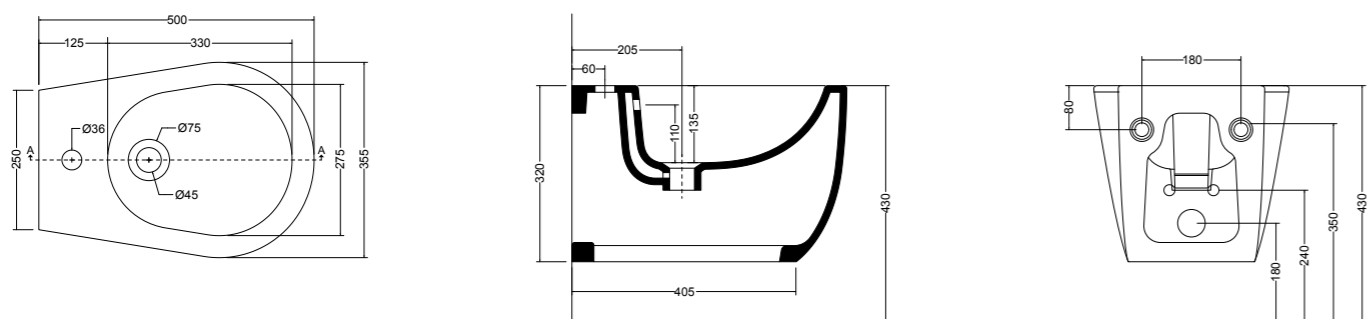

89014 vaso a terra NORIM®_BTW wc NORIM®

89022 bidet a terra_BTW bidet

89010 vaso sospeso NORIM®_wall hung wc NORIM®

89020 bidet sospeso_wall hung bidet

3646 lavabo sospeso e su colonna 60 cm_wall-hung and on pedestal basin 60 cm
3670 colonna 60 cm_pedestal 60 cm