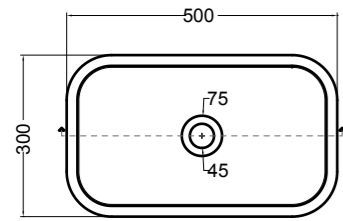

86600 lavabo appoggio 50x30 cm_counter-top basin 50x30 cm

SEZIONE LONGITUDINALE
LONGITUDINAL VIEW