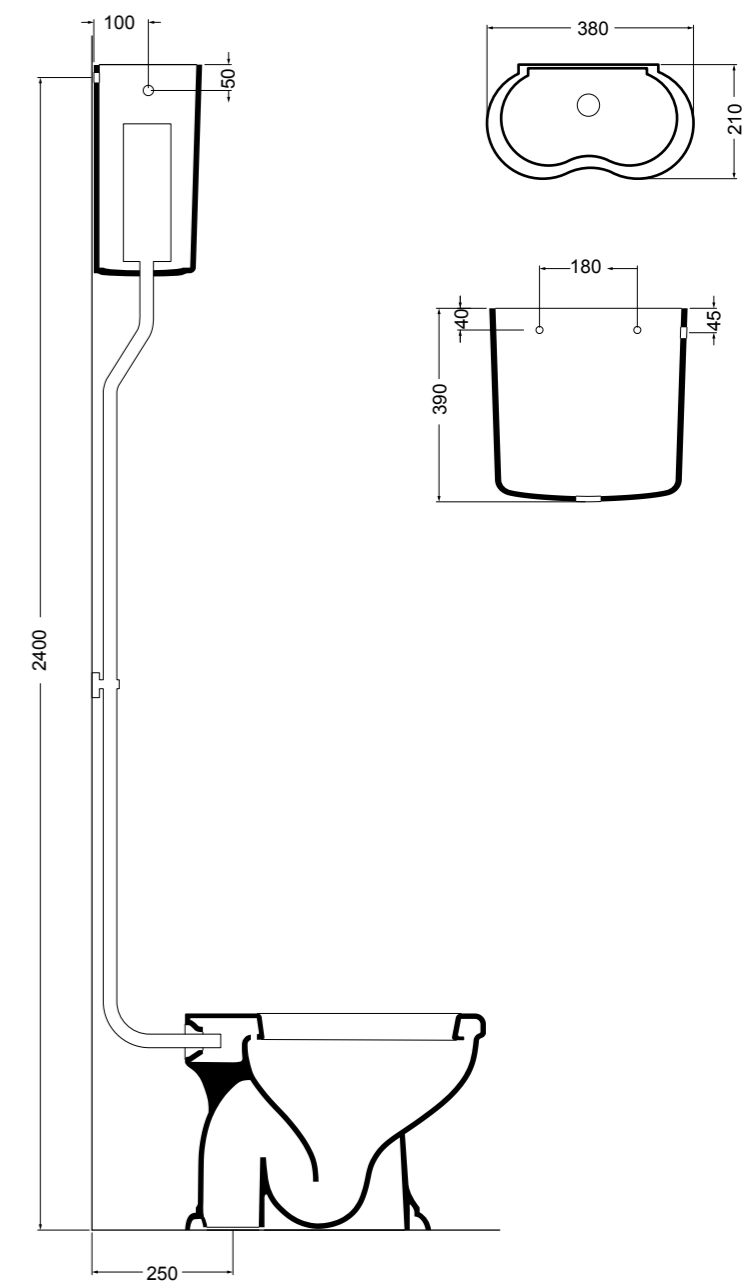

06030 lavabo 72 cm_basin 72 cm

1. 06011 vaso scarico parete_wc wall trap
   06050 cassetta alta_high level cistern