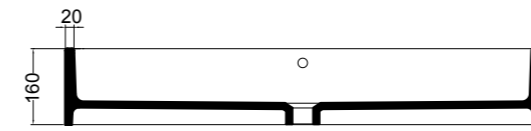

SEZIONE LONGITUDINALE
LONGITUDINAL VIEW