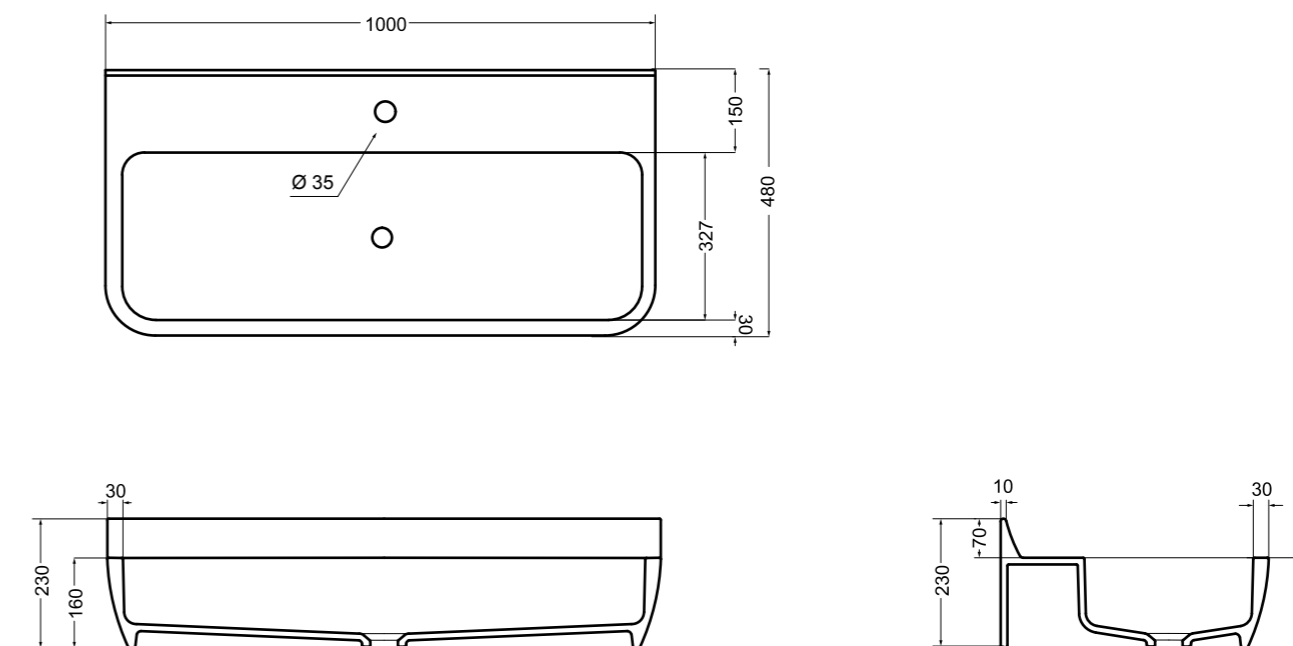

87300 lavabo sospeso/appoggio 60 cm_counter-top/wall-hung basin 60 cm

87300_2F lavabo sospeso/appoggio 2 fori 60 cm_2 holes counter-top/wall-hung basin 60 cm

87300_3F lavabo sospeso/appoggio 3 fori 60 cm_3 holes counter-top/wall-hung basin 60 cm

87100 lavabo sospeso/appoggio 80 cm_counter-top/wall-hung basin 80 cm

87200 lavabo sospeso/appoggio 100 cm_counter-top/wall-hung basin 100 cm