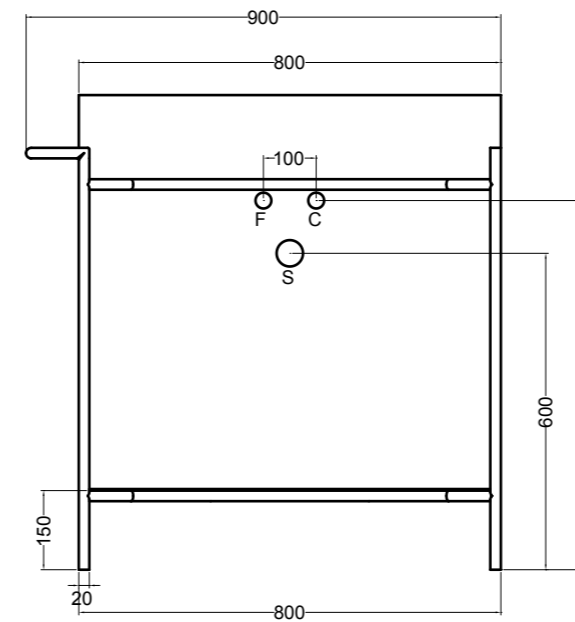

VISTA FRONTALE
FRONT VIEW