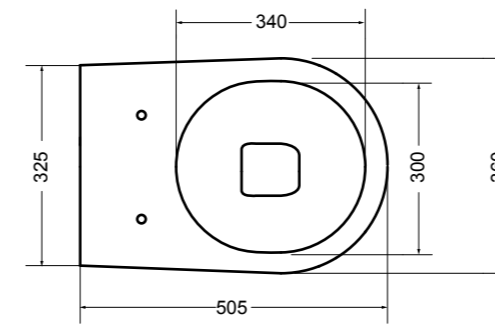

84022 bidet a terra_BTW bidet

80500 lavabo appoggio Ø 46 cm_counter-top basin Ø 46 cm

SEZIONE LONGITUDINALE
LONGITUDINAL VIEW

VISTA LATERALE
SIDE VIEW

SG80500 PANKA panca 4 gambe_PANKA stool 4 legs

VISTA FRONTALE
FRONT VIEW