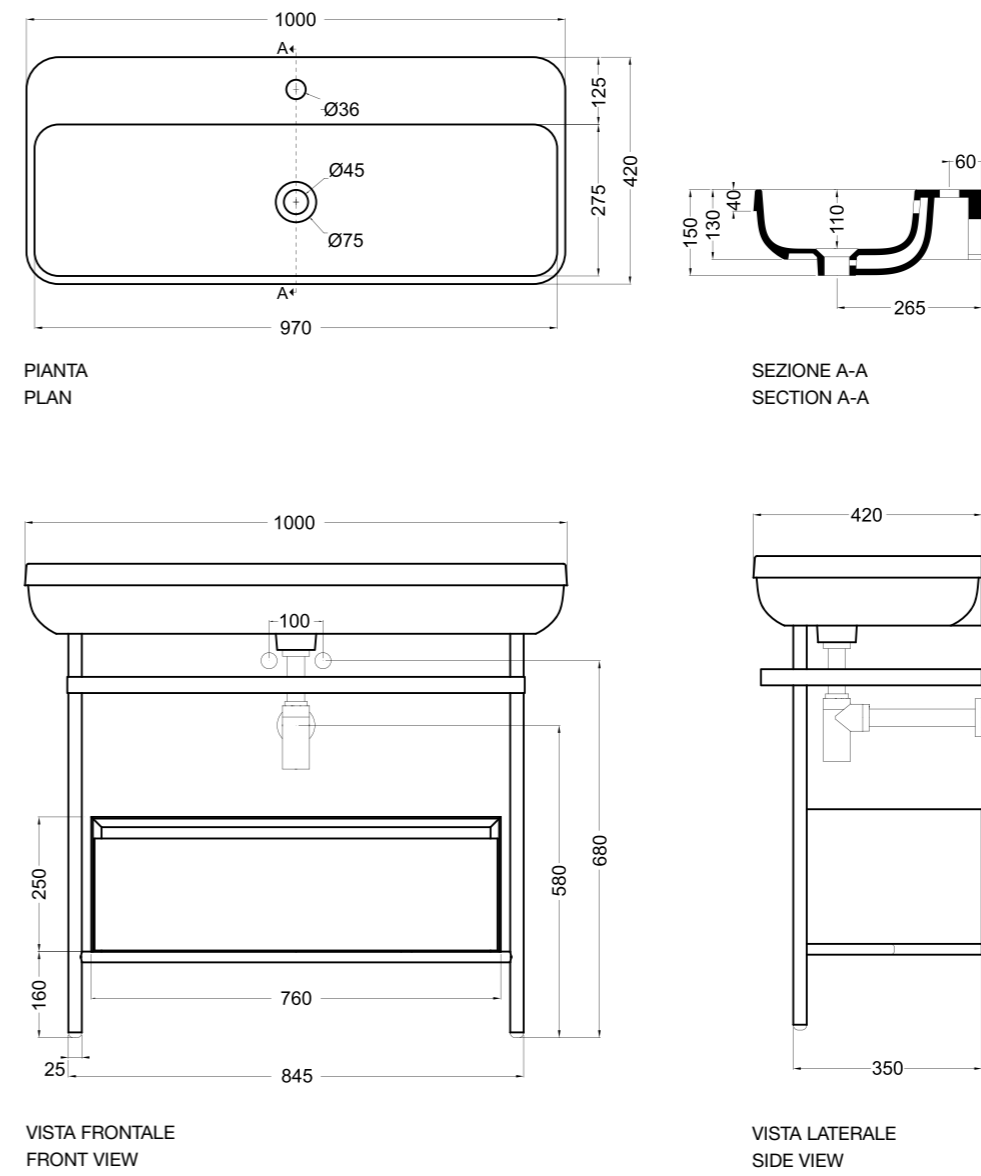

91400-10 lavabo da appoggio 100 cm Sahara matt_counter-top basin 100 cm Sahara matt
 S91100-07 struttura 100 cm Nero matt con MSC91100-23 cassetto Moka matt_frame 100 cm Black matt with MSC91100-23 Moka matt drawer
 A330281 specchio Ø 80 cm_mirror Ø 80 cm

91200-05 lavabo sospeso 60 cm Petrolio lucido_wall-hung basin 60 cm Petrolio glossy
 A330286 specchio Ø 60 cm_mirror Ø 60 cm

91200 lavabo da appoggio/sospeso 60 cm_counter-top/wall-hung basin 60 cm
S916007 struttura 60 cm_frame 60 cm
MSC9160 cassetto per struttura 60 cm_drawer for frame 60 cm

91300 lavabo da appoggio/sospeso 80 cm_counter-top/wall-hung basin 80 cm
S918007 struttura 80 cm_frame 80 cm
MSC9180 cassetto per struttura 80 cm_drawer for frame 80 cm

91400 lavabo da appoggio/sospeso 100 cm_counter-top/wall-hung basin 100 cm
S9110007 struttura 100 cm_frame 100 cm
MSC91100 cassetto per struttura 100 cm_drawer for frame 100 cm