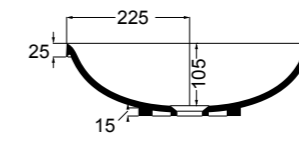

30081 lavabo da appoggio 60 cm_counter-top basin 60 cm

30091 lavabo incasso e da appoggio 60 cm_inset and counter-top basin 60 cm