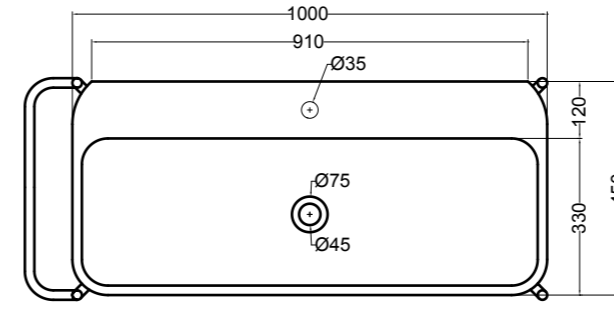

SEZIONE TRASVERSALE
CROSS VIEW

SEZIONE LONGITUDINALE
LONGITUDINAL VIEW

VISTA POSTERIORE
REAR VIEW

VISTA FRONTALE
FRONT VIEW

VISTA LATERALE
SIDE VIEW

S8610007 struttura in acciaio inox_inox stainless steel frame
R8610007 ripiano in metallo_metal shelf