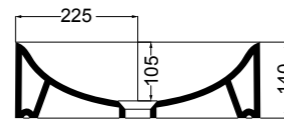

30081 lavabo da appoggio 60 cm_counter-top basin 60 cm

30091 lavabo incasso e da appoggio 60 cm_inset and counter-top basin 60 cm