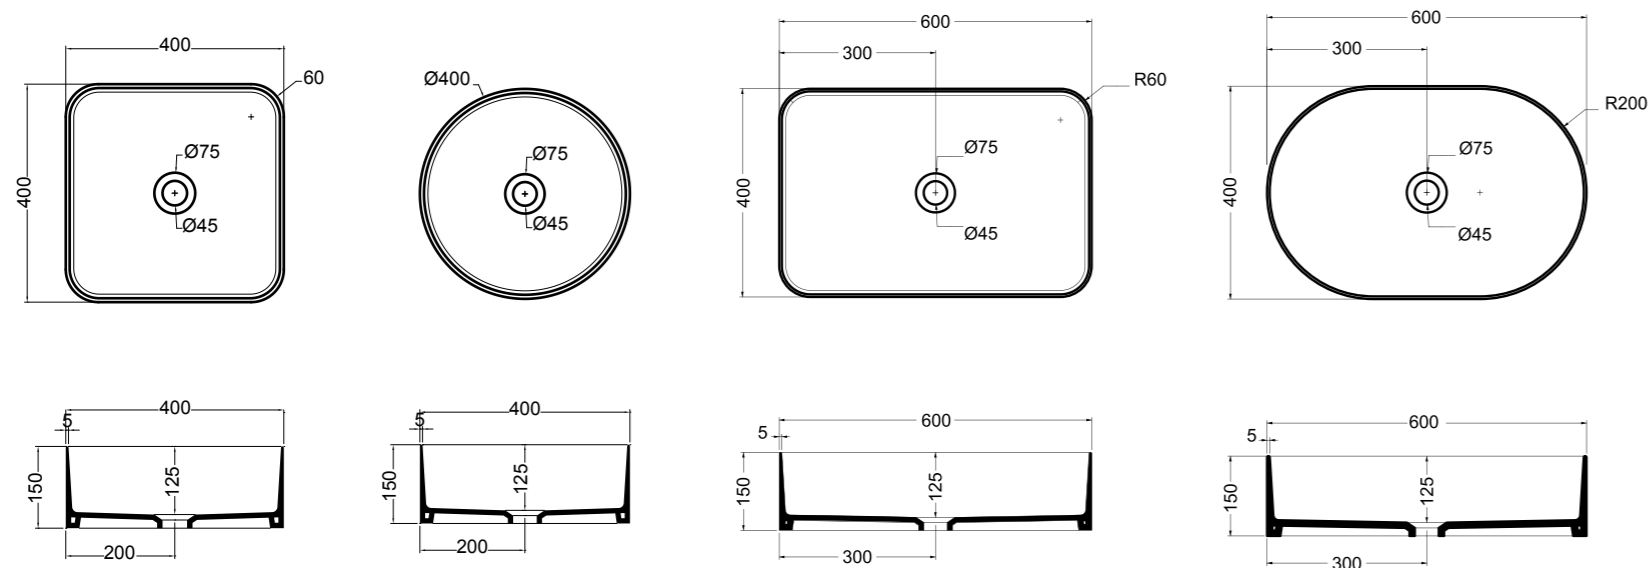

1. **78100** lavabo quadrato appoggio 40 cm_square counter-top basin 40 cm
   78200 lavabo rotondo appoggio Ø 40 cm_round counter-top basin Ø 40 cm
   78310 lavabo rettangolare appoggio 60 cm_rectangular counter-top basin 60 cm
   78300 lavabo ovale appoggio 60 cm_oval counter-top basin 60 cm