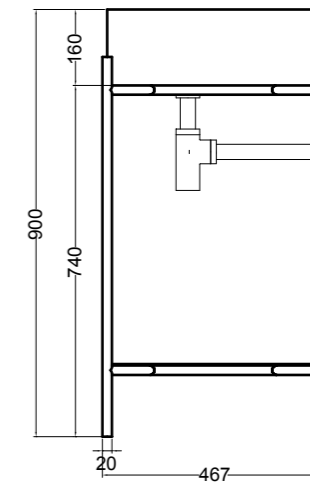

VISTA LATERALE
SIDE VIEW