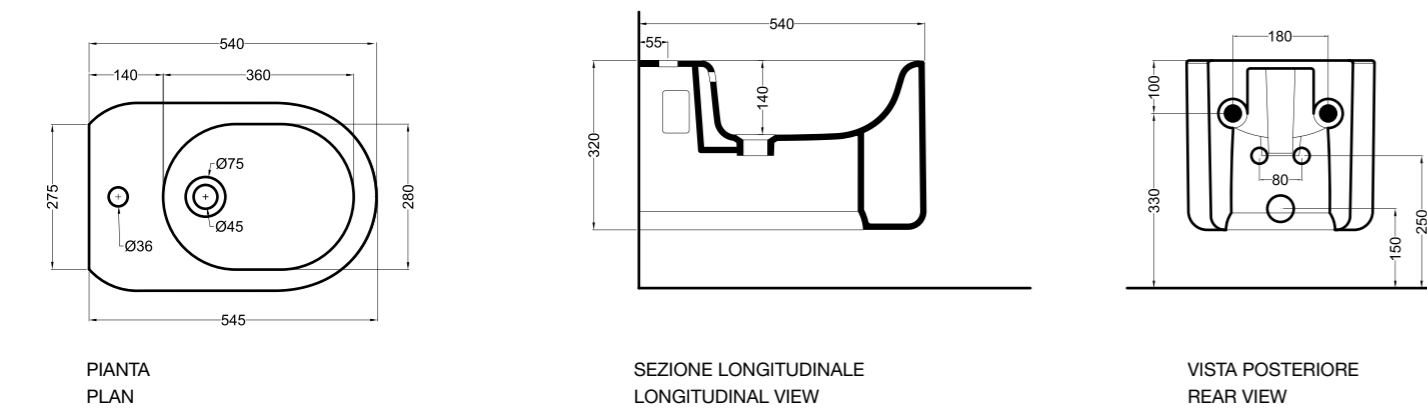

90020 bidet sospeso 36x54xH 33 cm_wall hung bidet 36x54xH 33 cm