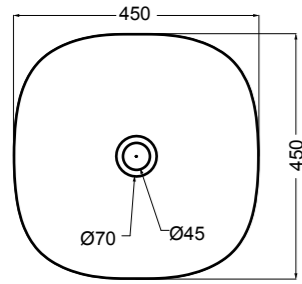

30081 lavabo da appoggio 60 cm_counter-top basin 60 cm

30091 lavabo incasso e da appoggio 60 cm_inset and counter-top basin 60 cm