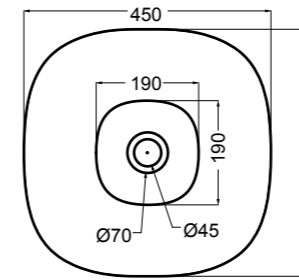

30081 lavabo da appoggio 60 cm_counter-top basin 60 cm

30091 lavabo incasso e da appoggio 60 cm_inset and counter-top basin 60 cm