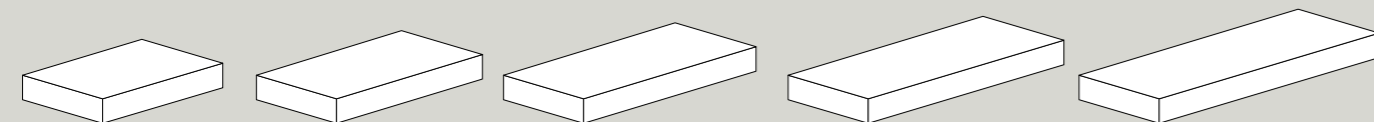

Vis

Design Giancarlo Angelelli

C'era una volta...
un pezzo di ceramica che all'atto di assumere la sua definitiva
forma ebbe un desiderio: non voleva essere un prodotto
pensato dall'uomo, ma un oggetto creato dalla natura.
Quale, pensò allora... ma certo: una conchiglia!

Once upon a time...
There was a piece of ceramic that, when close of assuming
its final shape, had the desire not to be a product thought
by man but an object created by nature.
Which object, he thought then... but sure a shell!

Piano d'appoggio per lavabi_Top for basin

40080 80x50xh12 cm	400100 100x50xh12 cm	400120 120x50xh12 cm	400140 140x50xh12 cm	400160 160x50xh12 cm

Colori legno laccato . Lacquered finishes

12
Bianco matt
White matt

Essenze legno . Wood finishes

20
Quercia
Oak

21
Frassino scuro
Dark ash

Grezzo stuccabile . Paintable finish

22
*Materiale stuccabile e verniciabile dal cliente
Material paintable

92440

lavabo da appoggio
counter-top basin
44,5x34,5 cm

92520

lavabo da appoggio
counter-top basin
55,5x45,5 cm

92620

lavabo da appoggio
counter-top basin
60x32,5 cm

92820

lavabo da appoggio
counter-top basin
82x37,5 cm

92100

lavabo da appoggio
counter-top basin
100x39 cm

Colori ceramica . Ceramic colors

02
Tramonto lucido
Tramonto glossy

05
Petrolio lucido
Petrolio glossy

03
Lago lucido
Lago glossy

04
Terra lucido
Terra glossy

10
Sahara matt
Sahara matt

09
Grigio matt
Grey matt

07
Nero matt
Black matt

12
Bianco matt
White matt

01
Bianco lucido
White glossy