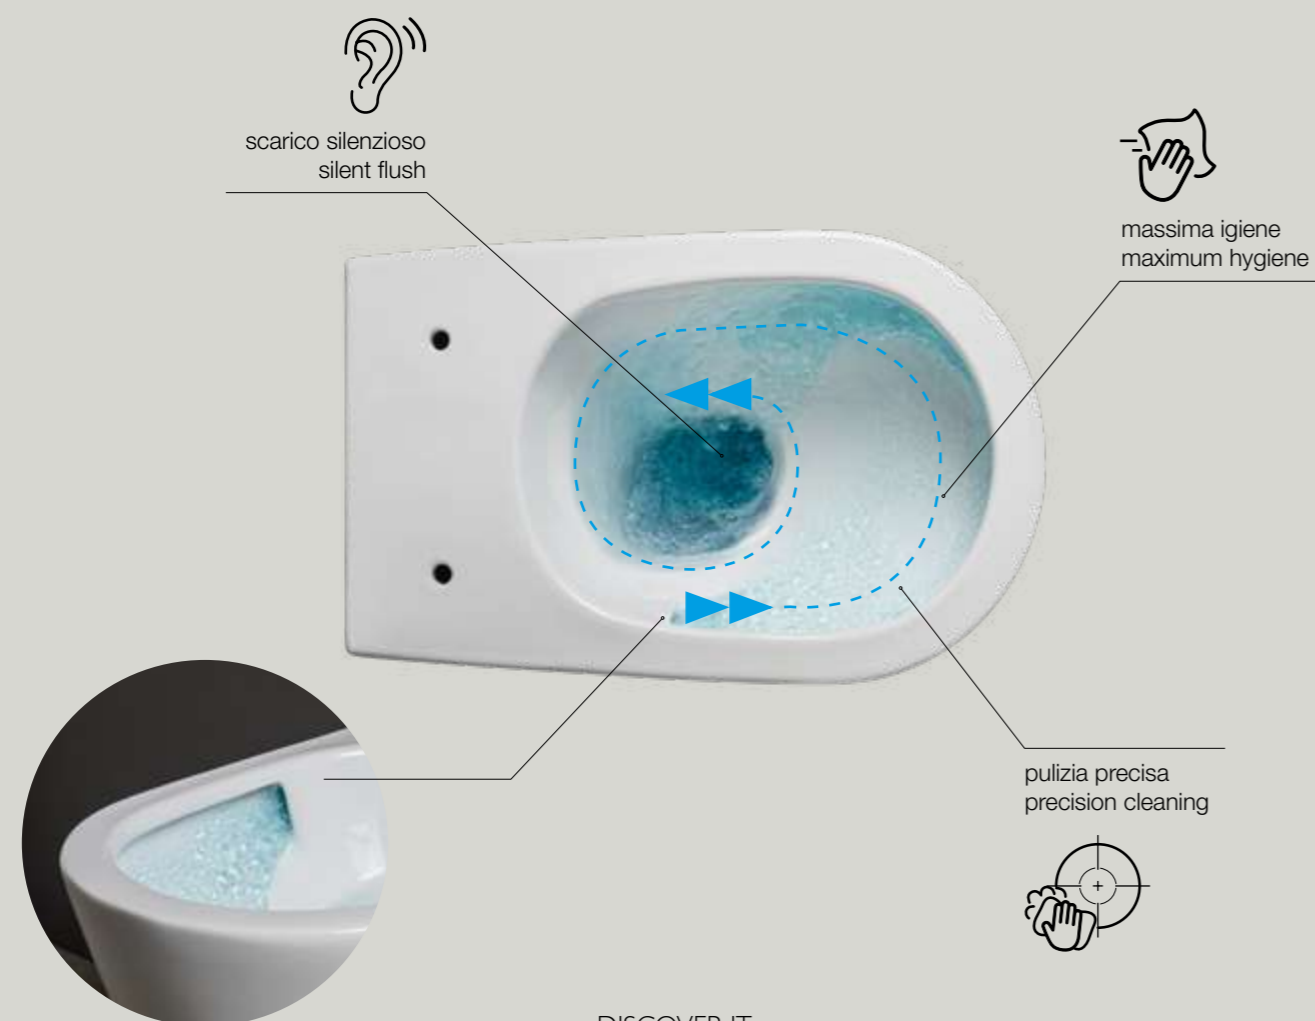

10
Sahara matt
Sahara matt

09
Grigio matt
Grey matt

07
Nero matt
Black matt

12
Bianco matt
White matt

01
Bianco lucido
White glossy

Eva A-sound

A-NEW SOUND OF WATER

I sanitari Eva montano l'innovativo sistema di scarico A-Sound, un'esclusiva sviluppata da AXA Ceramica. A-Sound si distingue per una sensibile riduzione della rumorosità, la massima igiene e un minor impiego di acqua ad ogni scarico. Più comfort per le persone, maggiore attenzione all'ambiente

The Eva sanitary wares feature the innovative A-Sound flushing system, an exclusive solution developed by AXA Ceramica. A-Sound is distinguished by a significant reduction in flushing noise, maximum hygiene, and reduced water consumption with each flush. A greater comfort for people, an higher attention to our environment.