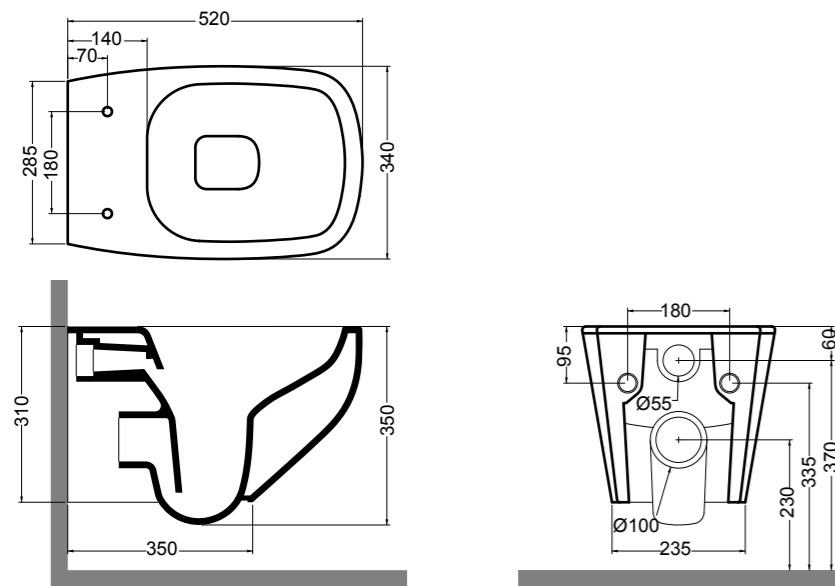

33128 bidet sospeso_wall hung bidet