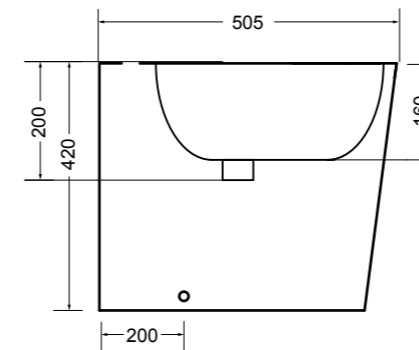

84022 bidet a terra_BTW bidet

80500 lavabo appoggio Ø 46 cm_counter-top basin Ø 46 cm

SEZIONE LONGITUDINALE
LONGITUDINAL VIEW

VISTA LATERALE
SIDE VIEW

SG80500 PANKA panca 4 gambe_PANKA stool 4 legs

VISTA FRONTALE
FRONT VIEW