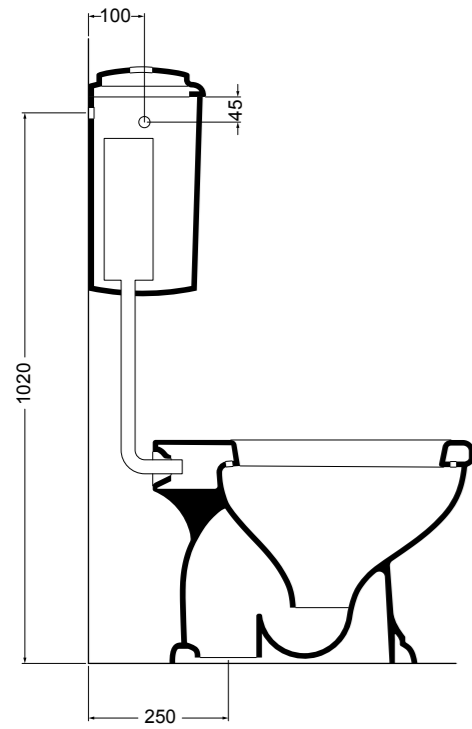

1. 06010 vaso scarico suolo_wc floor trap
   06011 vaso scarico parete_wc wall trap
   06052 cassetta zaino_low level cistern