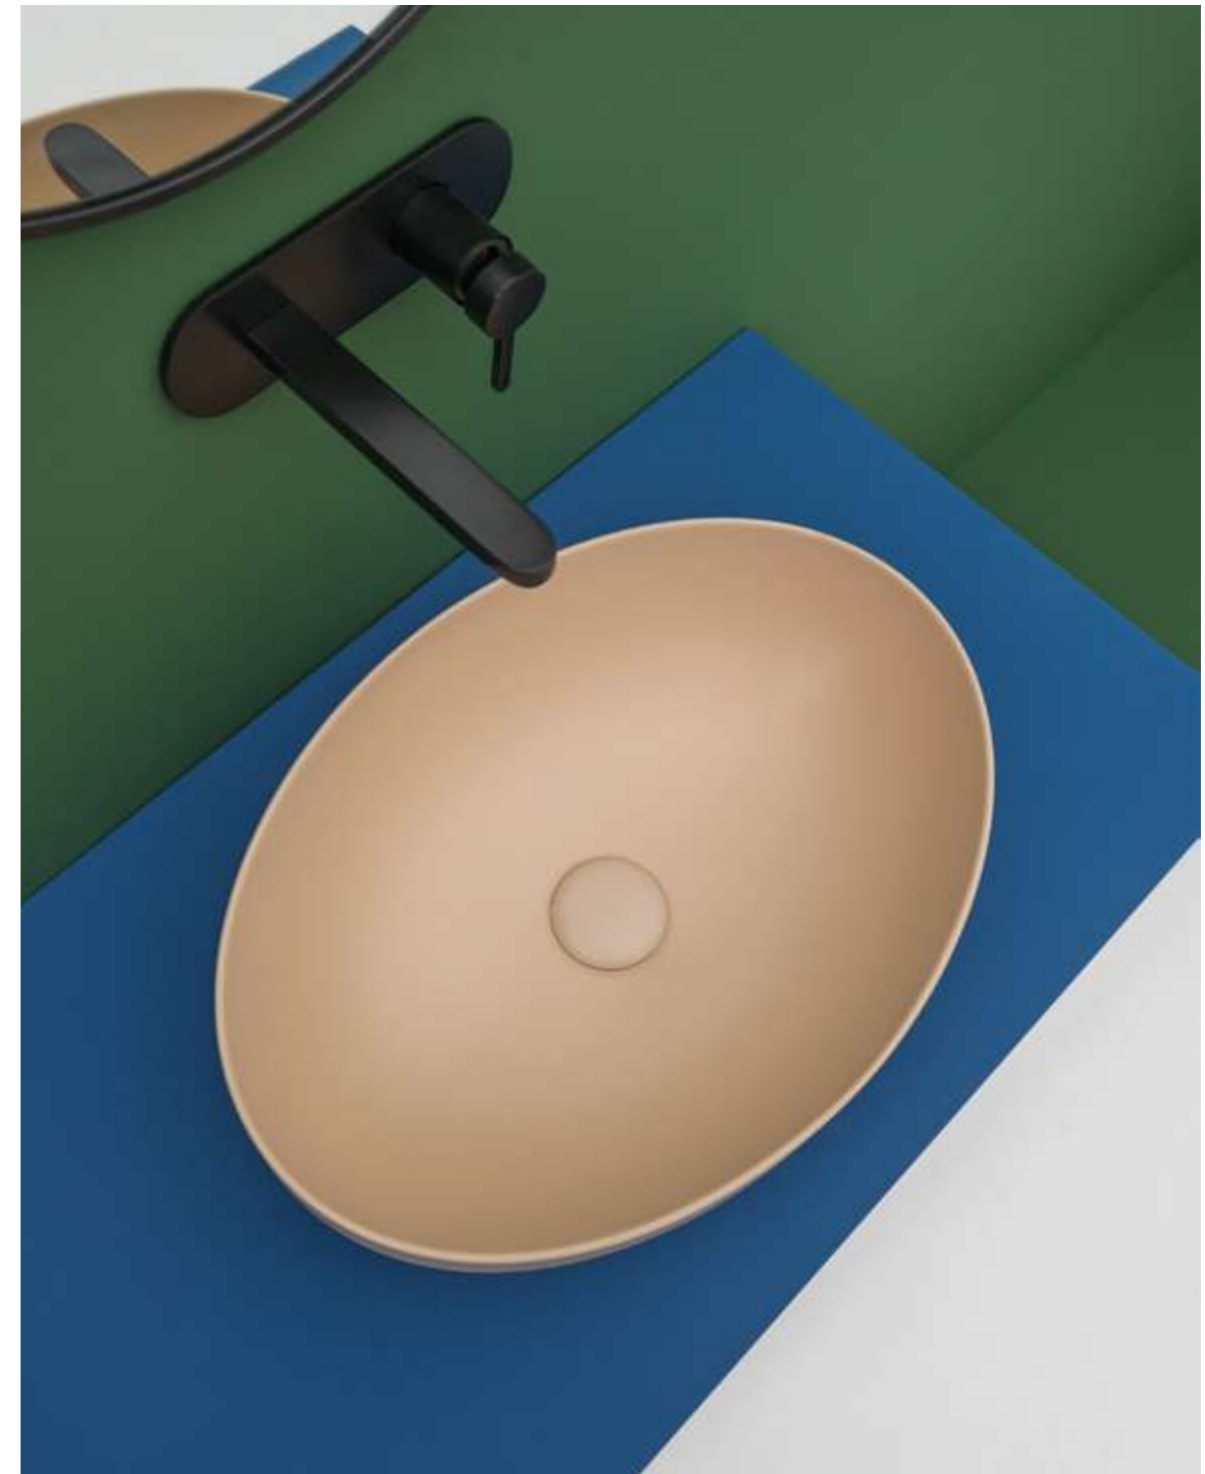

30
Es-Senza

_Set 1

85100-10 lavabo Sahara matt 50 cm_basin Sahara matt 50 cm
A330286 specchio Ø 60 cm_mirror Ø 60 cm
88014-01 EVA vaso a terra Bianco lucido_BTW wc White glossy
88022-01 EVA bidet a terra Bianco lucido_BTW bidet White glossy
BA216621 placca A Bianco matt_flushing plate A White matt
40010022 piano d'appoggio grezzo stuccabile 100x50 cm_paintable wooden raw top 100x50 cm