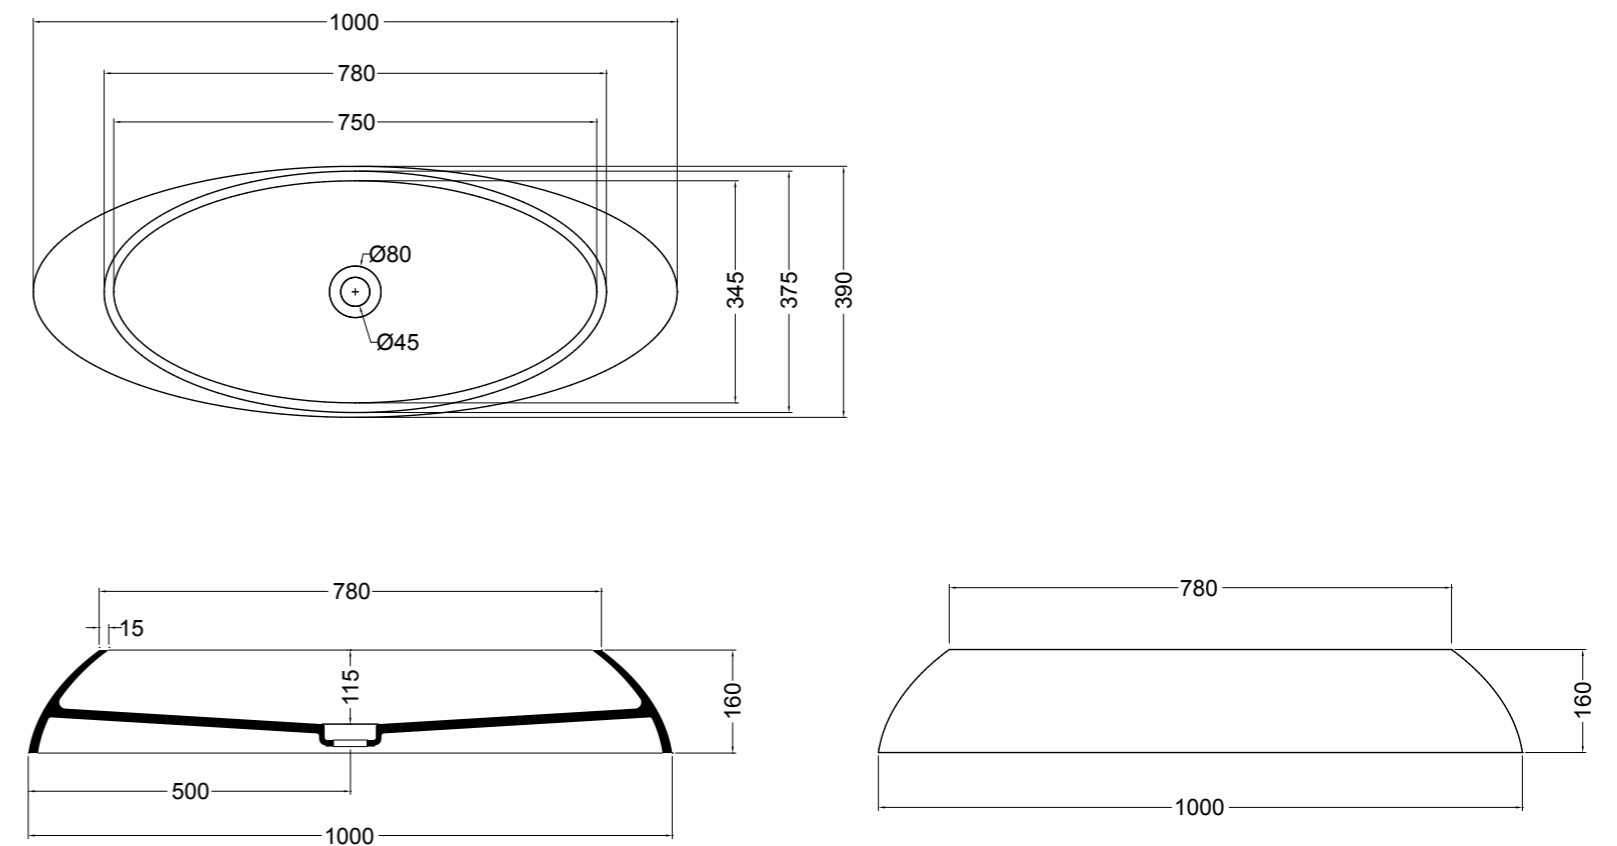

92100 lavabo da appoggio 100 cm_counter-top basin 100 cm