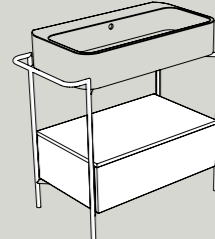

**STRUTTURA/CASSETTO
FRAME/DRAWER**

S868007/MSC740

90x45xh80 cm