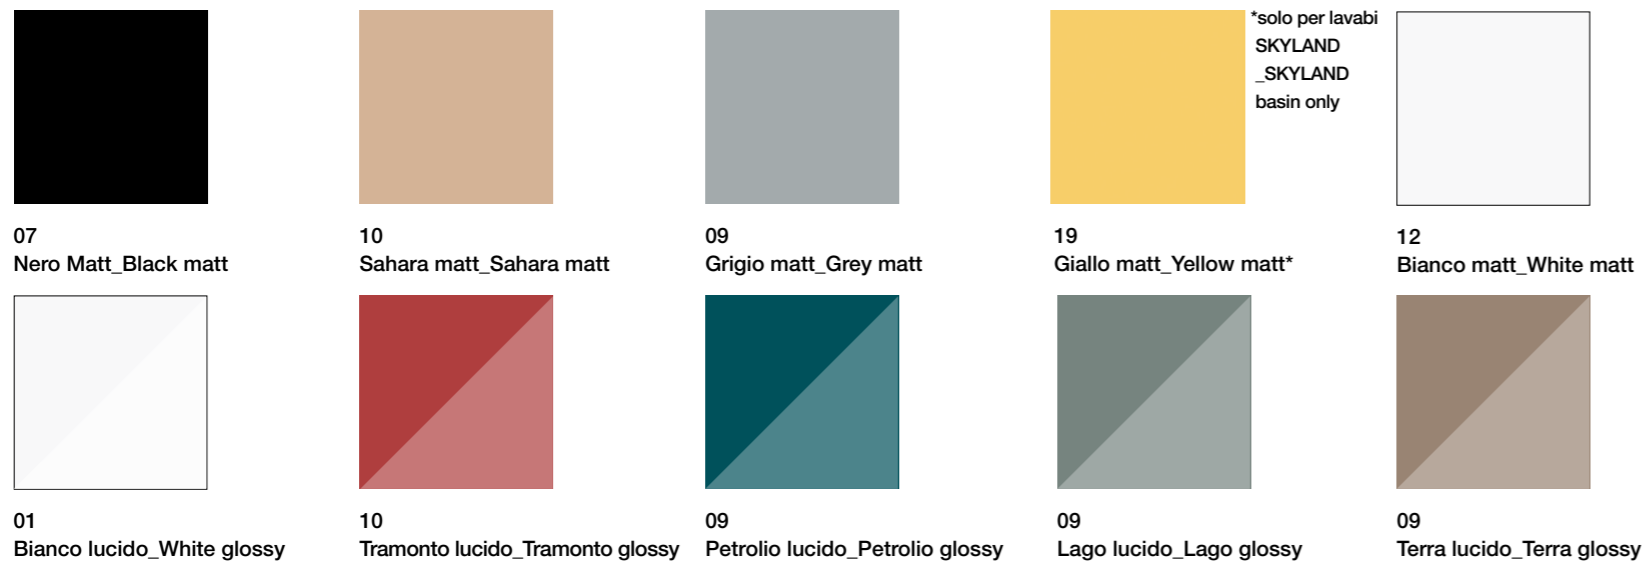

Ceramica_Ceramic