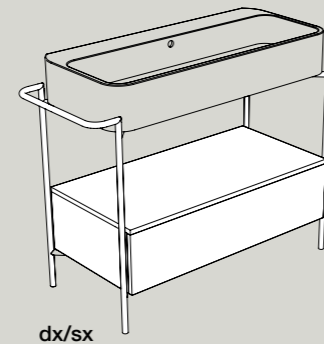

S8610007 struttura_frame
MSC945 cassetto_drawer
110x45xh90 cm

dx/sx

Finiture mobili . Drawers finishes

BM
Bianco matt
White matt

PM
Piombo matt
Piombo matt

VM
Visone matt
Visone matt

GM
Grigio matt
Grey matt

PR
Pino rosso
Pino rosso

PN
Pino nero
Pino nero

PC
Pino champagne
Pino champagne

RN
Rovere naturale
Natural oak