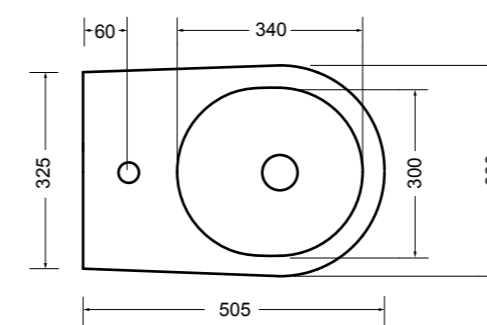

84022 bidet a terra_BTW bidet

80500 lavabo appoggio Ø 46 cm_counter-top basin Ø 46 cm

SEZIONE LONGITUDINALE
LONGITUDINAL VIEW

VISTA LATERALE
SIDE VIEW

SG80500 PANKA panca 4 gambe_PANKA stool 4 legs

VISTA FRONTALE
FRONT VIEW