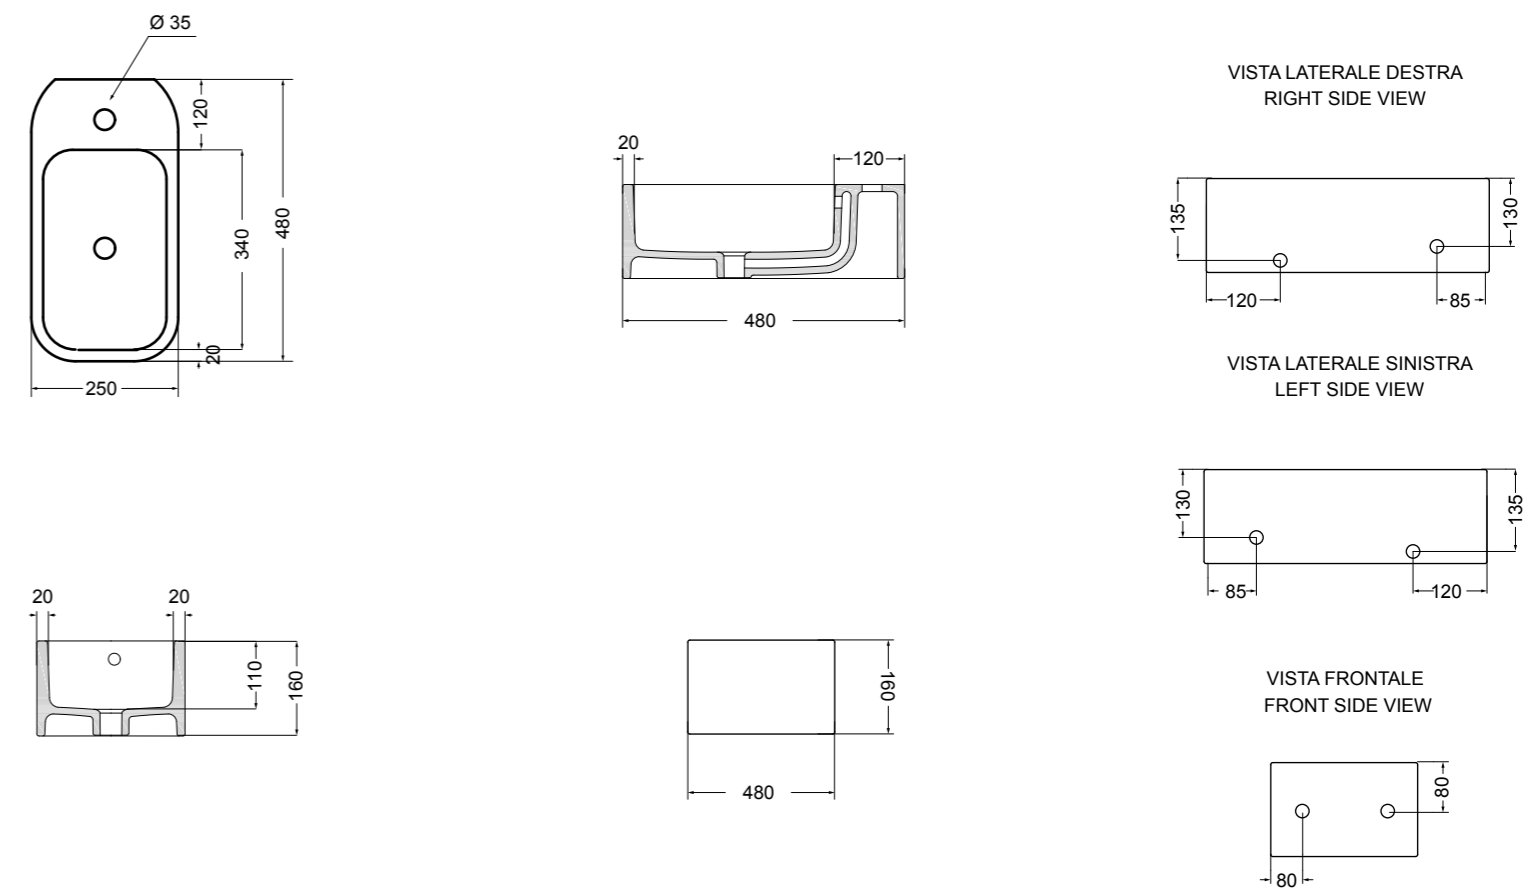

86310 lavabo appoggio 80x45 cm_counter-top basin 80x45 cm

86103_R lavabo sospeso destro 25x48 cm_right wall-hung basin 25x48 cm

86103_L lavabo sospeso sinistro 25x48 cm_left wall-hung basin 25x48 cm

86103_FR lavabo sospeso frontale 25x48 cm_front wall-hung basin 25x48 cm