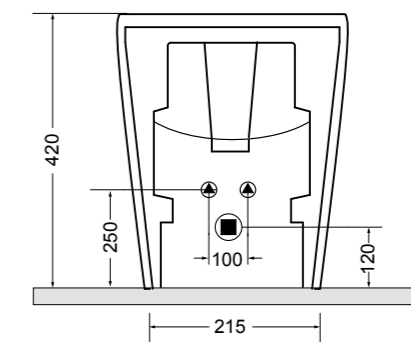

84022 bidet a terra_BTW bidet

80500 lavabo appoggio Ø 46 cm_counter-top basin Ø 46 cm

SEZIONE LONGITUDINALE
LONGITUDINAL VIEW

VISTA LATERALE
SIDE VIEW

SG80500 PANKA panca 4 gambe_PANKA stool 4 legs

VISTA FRONTALE
FRONT VIEW