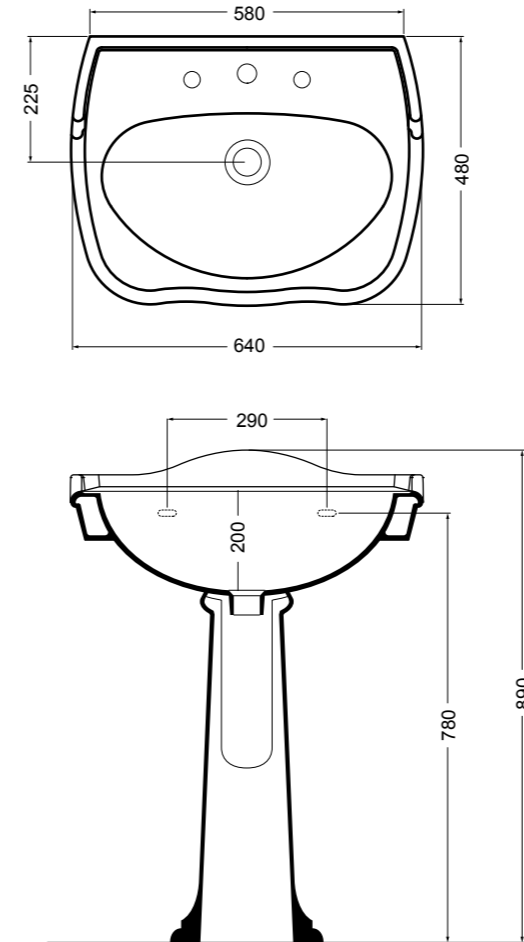

06035 lavabo angolo_corner basin