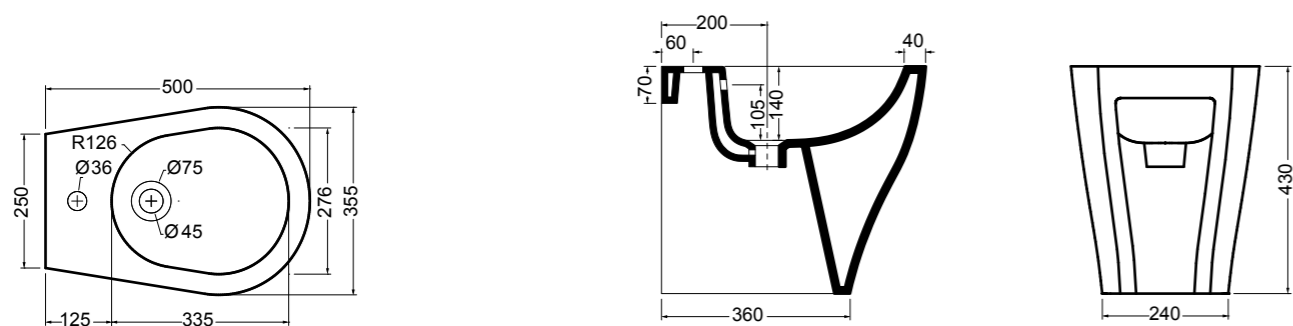

89014 vaso a terra NORIM®_BTW wc NORIM®

89022 bidet a terra_BTW bidet

89010 vaso sospeso NORIM®_wall hung wc NORIM®

89020 bidet sospeso_wall hung bidet

3646 lavabo sospeso e su colonna 60 cm_wall-hung and on pedestal basin 60 cm
3670 colonna 60 cm_pedestal 60 cm