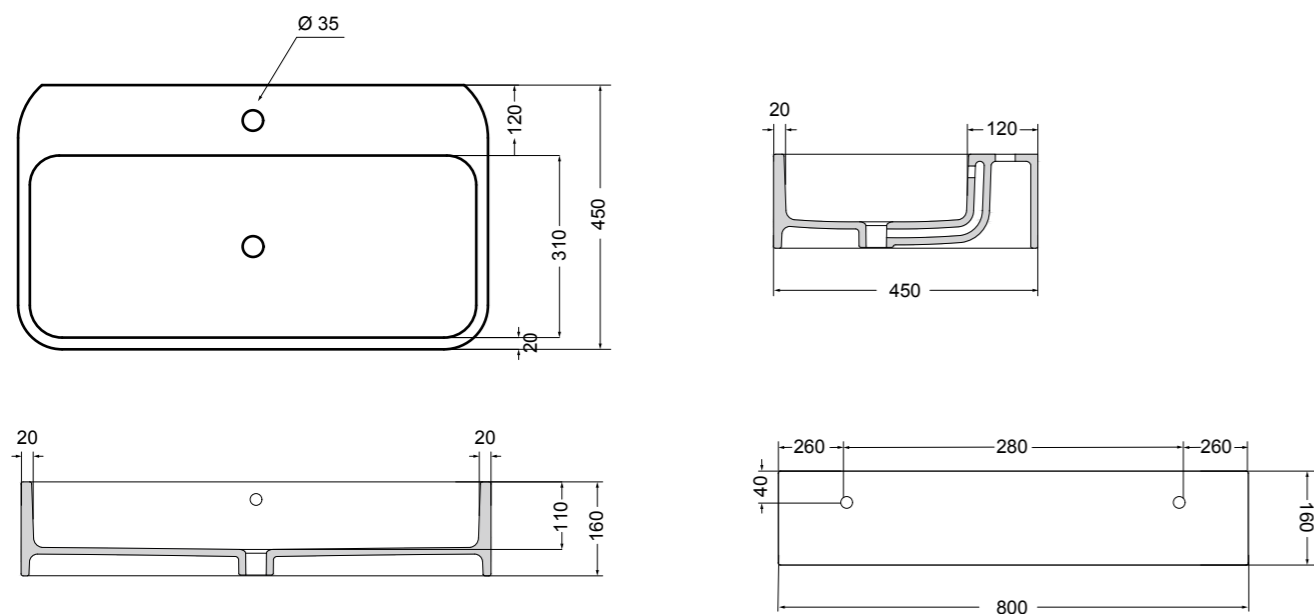

86410 lavabo appoggio 100x45 cm_counter-top basin 100x45 cm

86300 lavabo appoggio/sospeso 80x45 cm_counter-top/wall-hung basin 80x45 cm