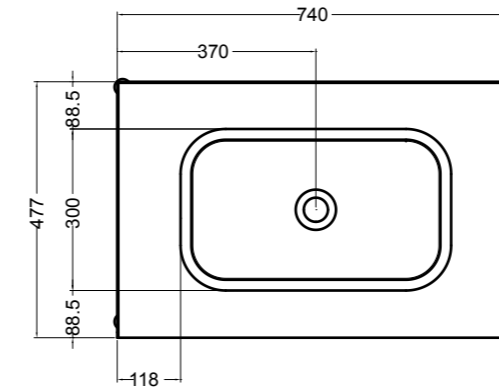

VISTA FRONTALE
FRONT VIEW