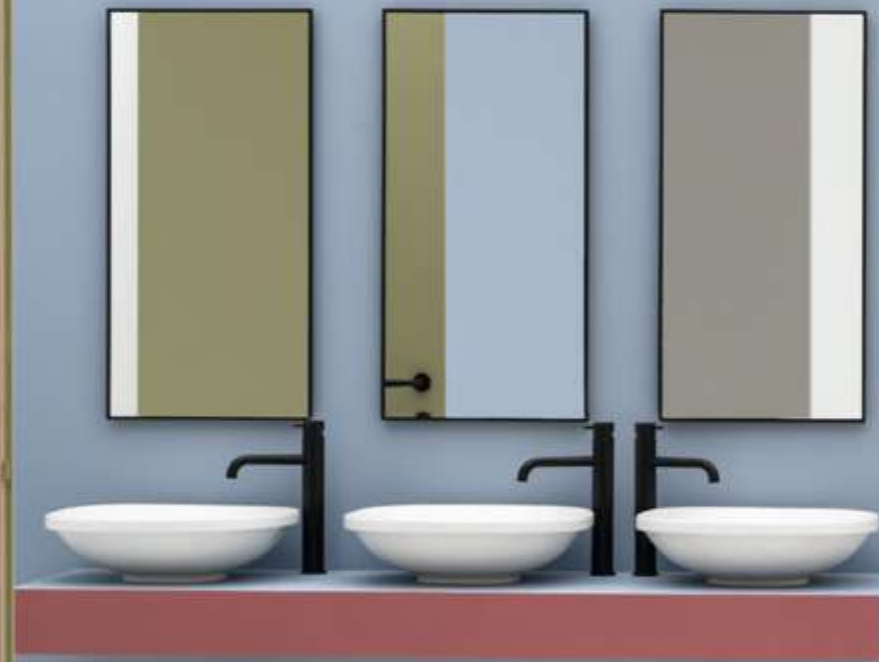

_Set 3

30090-12 lavabo Bianco matt 45 cm_basin White matt 45 cm
A330279 specchio 40x80 cm_mirror 40x80 cm
40016022 piano d'appoggio grezzo stuccabile 160x50 cm_paintable wooden raw top 160x50 cm