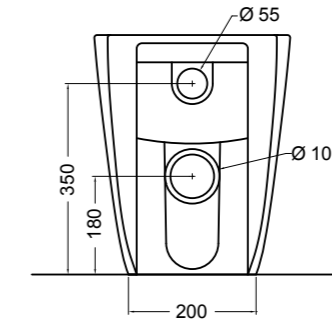

88014 vaso a terra NORIM®_BTW wc NORIM®