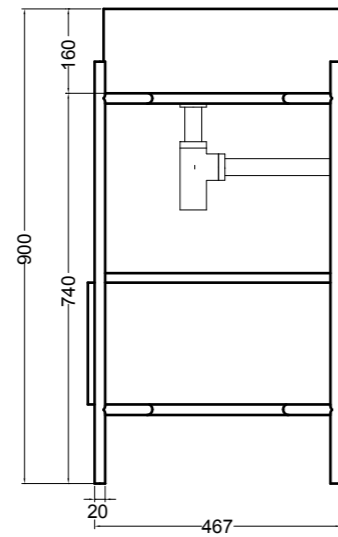

VISTA LATERALE
SIDE VIEW

S868007 struttura in acciaio inox_inox stainless steel frame
R868007 ripiano in metallo_metal shelf