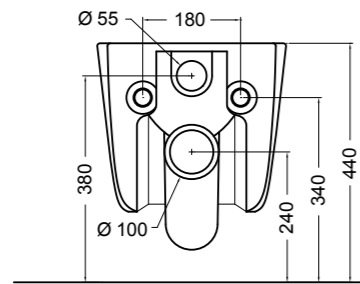

88010 vaso sospeso NORIM®_wall hung wc NORIM®
88017 vaso sospeso A-SOUND_wall hung wc A-SOUND