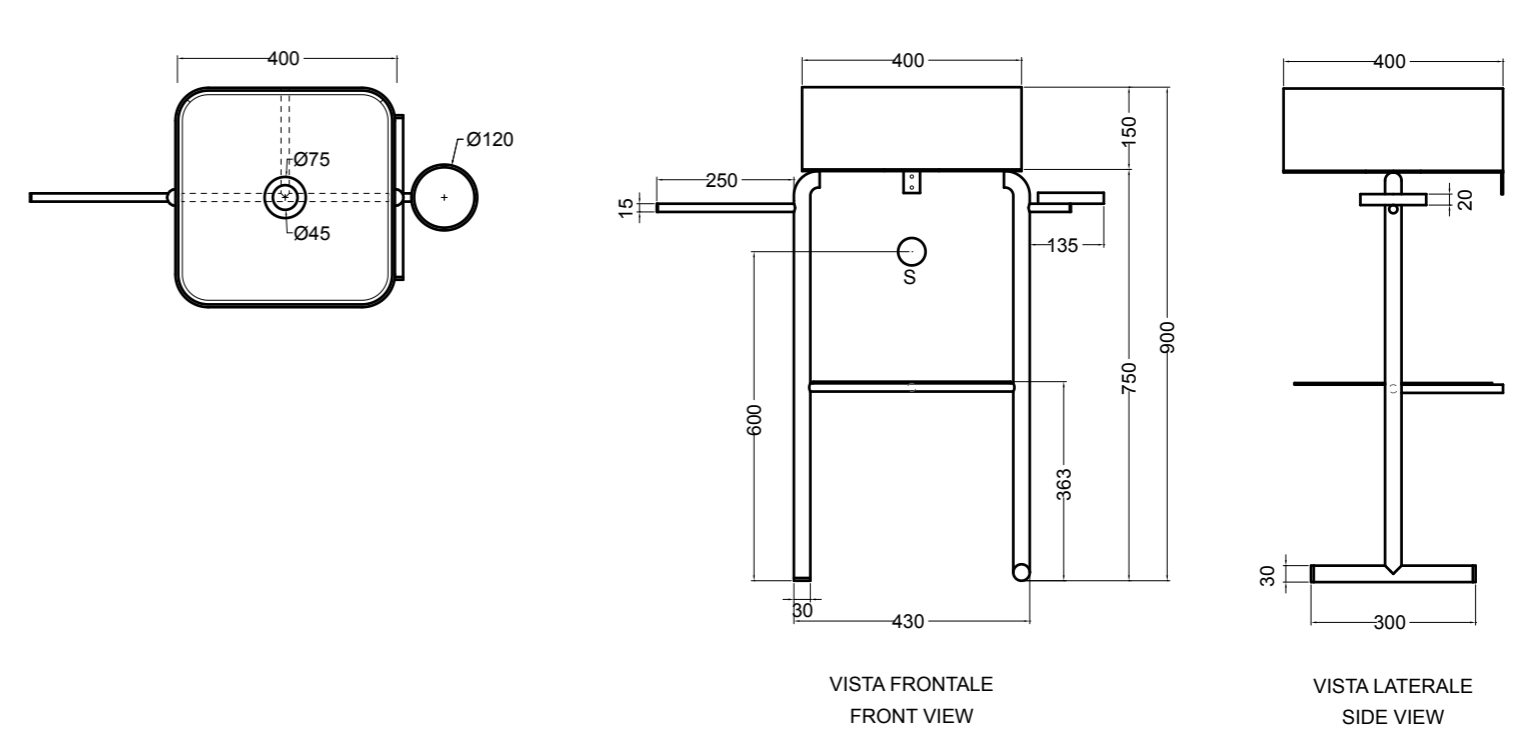

1. **S7810007** struttura in acciaio inox_inox stainless steel frame
   R78100 ripiano in metallo/legno laccato_metal/lacquered wood shelf