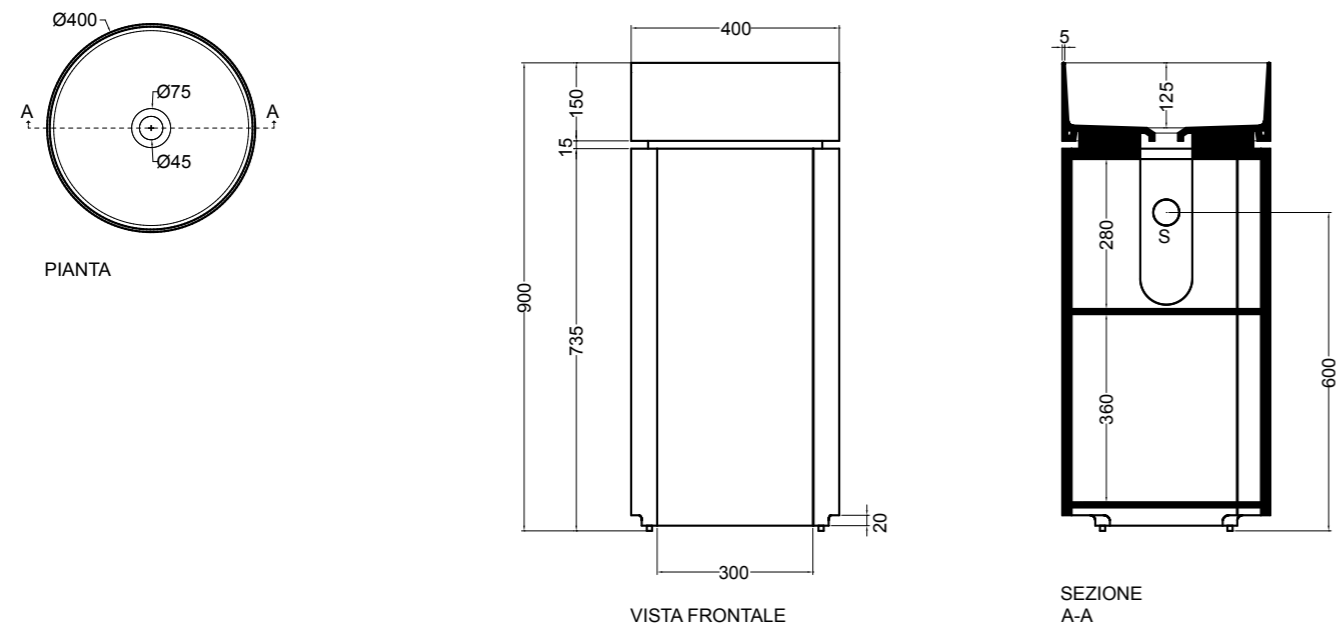

1. **M78200** Mobile cilindrico Ø 40 cm_Cylindrical cabinet Ø 40 cm