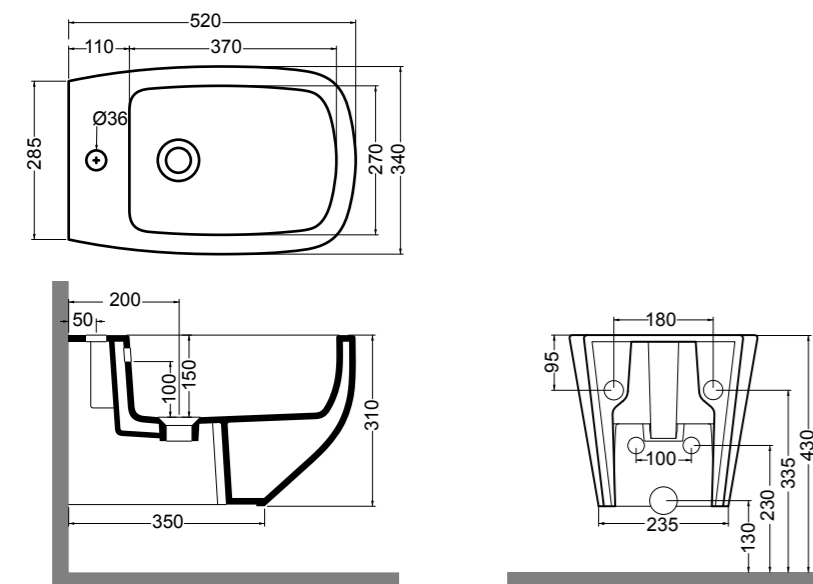

33126 vaso a terra NORIM®_BTW wc NORIM®