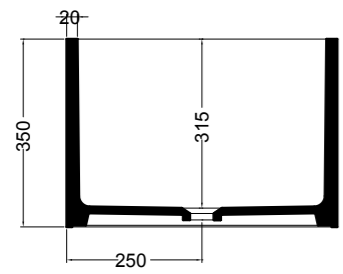

S8612007 struttura in acciaio inox_inox stainless steel frame
R8612007 ripiano in metallo_metal shelf

86600 lavabo appoggio 50x30 cm_counter-top basin 50x30 cm

SEZIONE LONGITUDINALE
LONGITUDINAL VIEWVISTA LATERALE
SIDE VIEW