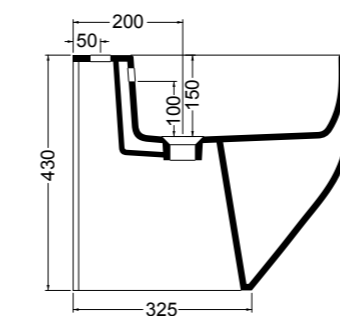

33020 bidet a terra_BTW bidet