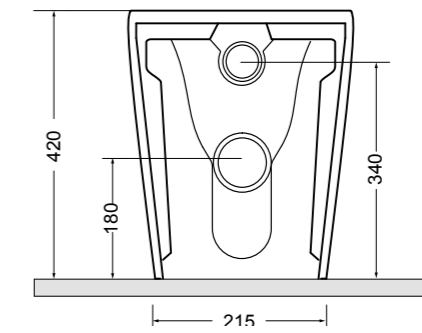

84022 bidet a terra_BTW bidet

80500 lavabo appoggio Ø 46 cm_counter-top basin Ø 46 cm

SEZIONE LONGITUDINALE
LONGITUDINAL VIEW

VISTA LATERALE
SIDE VIEW

SG80500 PANKA panca 4 gambe_PANKA stool 4 legs

VISTA FRONTALE
FRONT VIEW