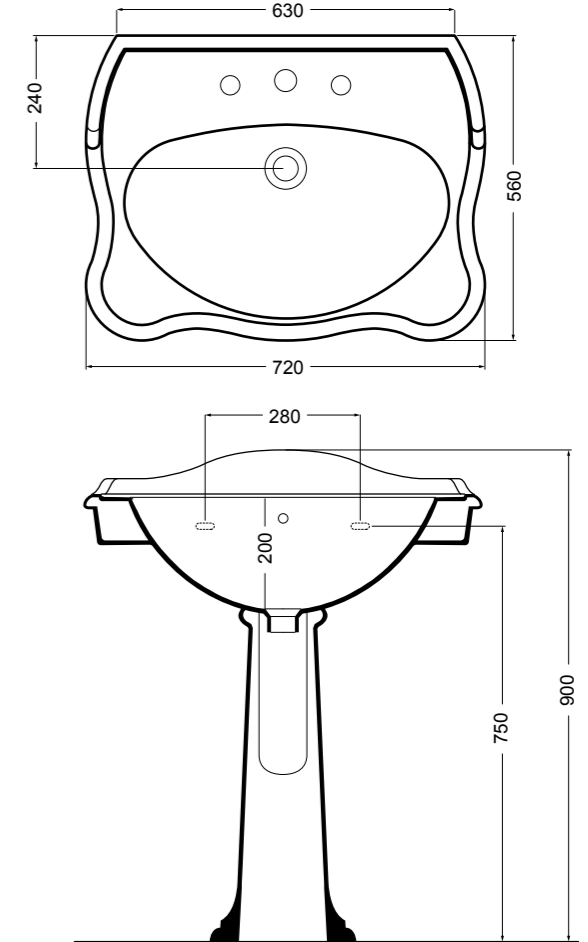

06035 lavabo angolo_corner basin

06040 colonna_pedestal

Avani

Avani

Design Alessandro Paoletti

L'essenza di linearità e praticità.

The essence of linearity and practicality.

NORIM