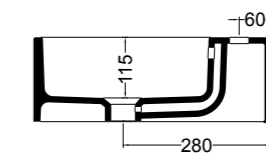

SEZIONE TRASVERSALE
CROSS VIEW

SEZIONE LONGITUDINALE
LONGITUDINAL VIEW

VISTA POSTERIORE
REAR VIEW

VISTA FRONTALE
FRONT VIEW

VISTA LATERALE
SIDE VIEW

S868007 struttura in acciaio inox_inox stainless steel frame
R868007 ripiano in metallo_metal shelf