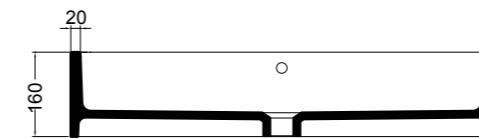

SEZIONE LONGITUDINALE
LONGITUDINAL VIEW