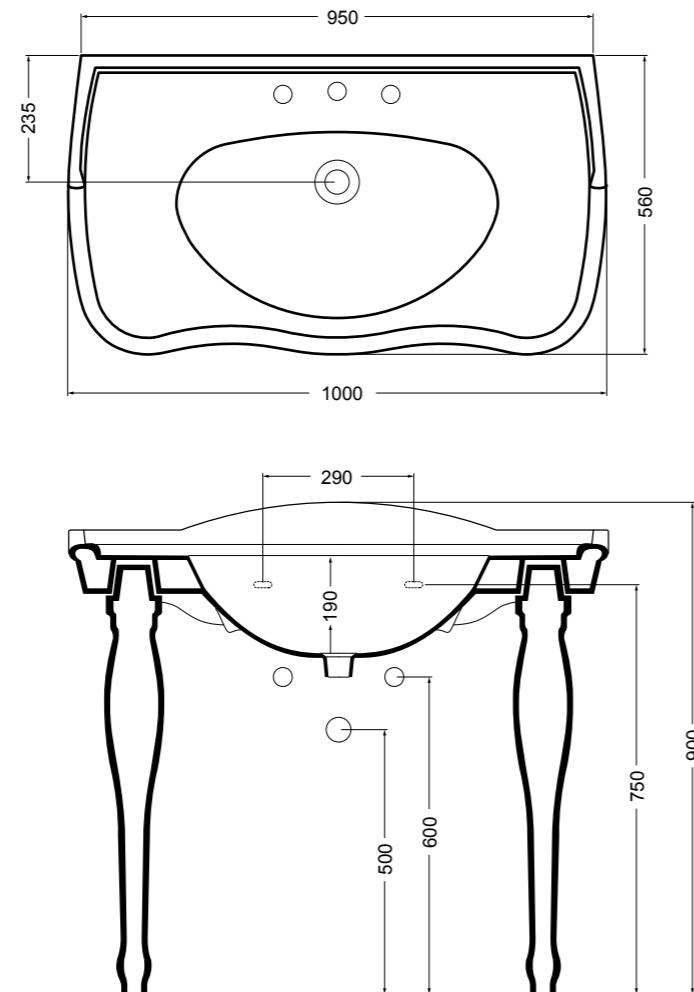

80407 consolle_consolle

06041 gamba in ceramica_ceramic leg