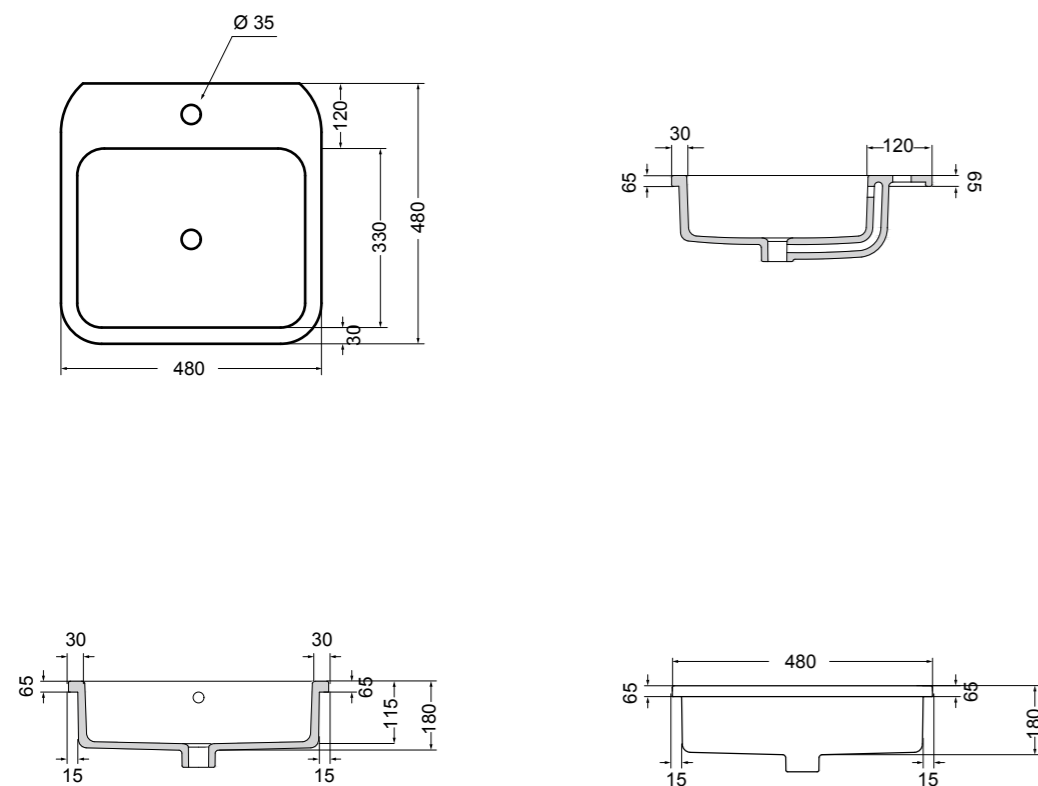

86100 lavabo incasso 48x48 cm_inset basin 48x48 cm**86101** lavabo semi-incasso 48x48 cm_semi-recessed basin 48x48 cm**86102** lavabo appoggio 48x48 cm_counter-top basin 48x48 cm**86103** lavabo appoggio 25x48 cm_counter-top basin 25x48 cm**86103_R** lavabo sospeso destro 25x48 cm_right wall-hung basin 25x48 cm**86103_L** lavabo sospeso sinistro 25x48 cm_left wall-hung basin 25x48 cm**86103_FR** lavabo sospeso frontale 25x48 cm_front wall-hung basin 25x48 cm