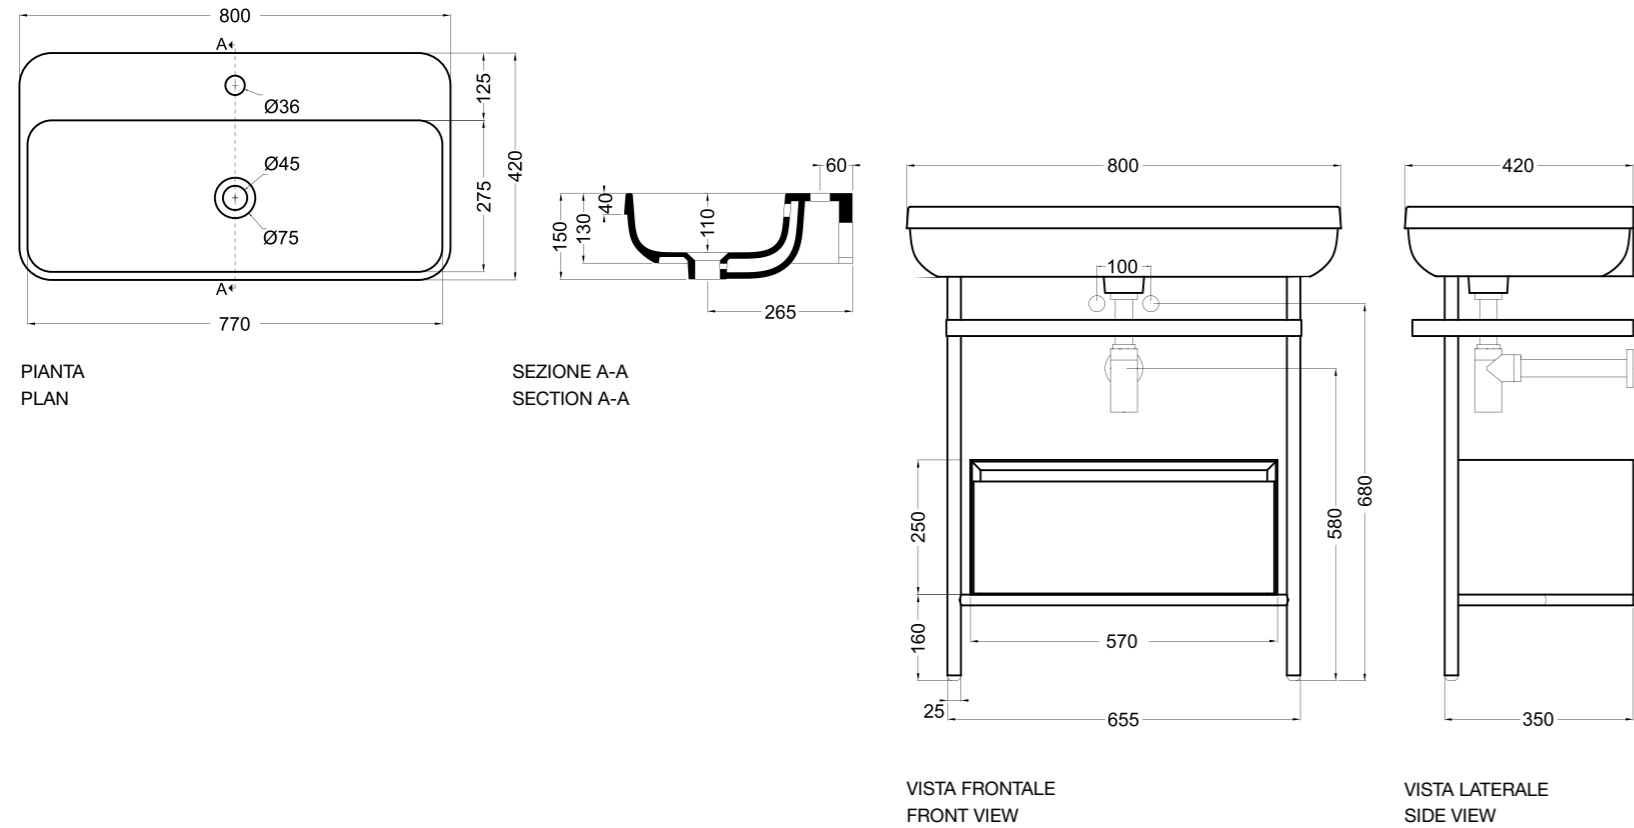

91300 lavabo da appoggio/sospeso 80 cm_counter-top/wall-hung basin 80 cm
S918007 struttura 80 cm_frame 80 cm
MSC9180 cassetto per struttura 80 cm_drawer for frame 80 cm