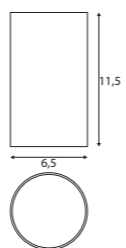

IT. Dispenser da appoggio.
EN. Countertop dispenser.

IT. Dispenser a muro.
EN. Wall dispenser.

IT. Bicchiere da appoggio.
EN. Countertop glass.

AMTO22

IT. Porta scopino (viti di fissaggio incluse).
EN. Toilet brush (fixing screw included).

IT. Porta salviette lavabo (viti di fissaggio incluse).
EN. Towel rail (fixing screw included).

IT. Porta salviette bidet (viti di fissaggio incluse).
EN. Bidet towel rail (fixing screw included).

IT. Appendi abiti (viti di fissaggio incluse).
EN. Robe hook (fixing screw included).

IT. Porta rotolo (viti di fissaggio incluse).
EN. WC roll holder (fixing screw included).

IT. Porta scopino da appoggio.
EN. Toilet brush.

IT. Specchio ingranditore con porta gioie.
EN. Magnifying mirror with object holder.