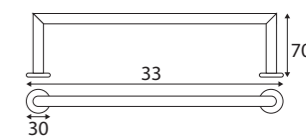

AMTO06

IT. Appendi abiti (viti di fissaggio incluse).
EN. Robe hook (fixing screw included).