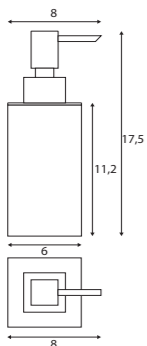

AMQR04

IT. Dispenser da appoggio.
EN. Countertop dispenser.

AMQR06

IT. Appendi abiti (viti di fissaggio incluse).
EN. Robe hook (fixing screw included).