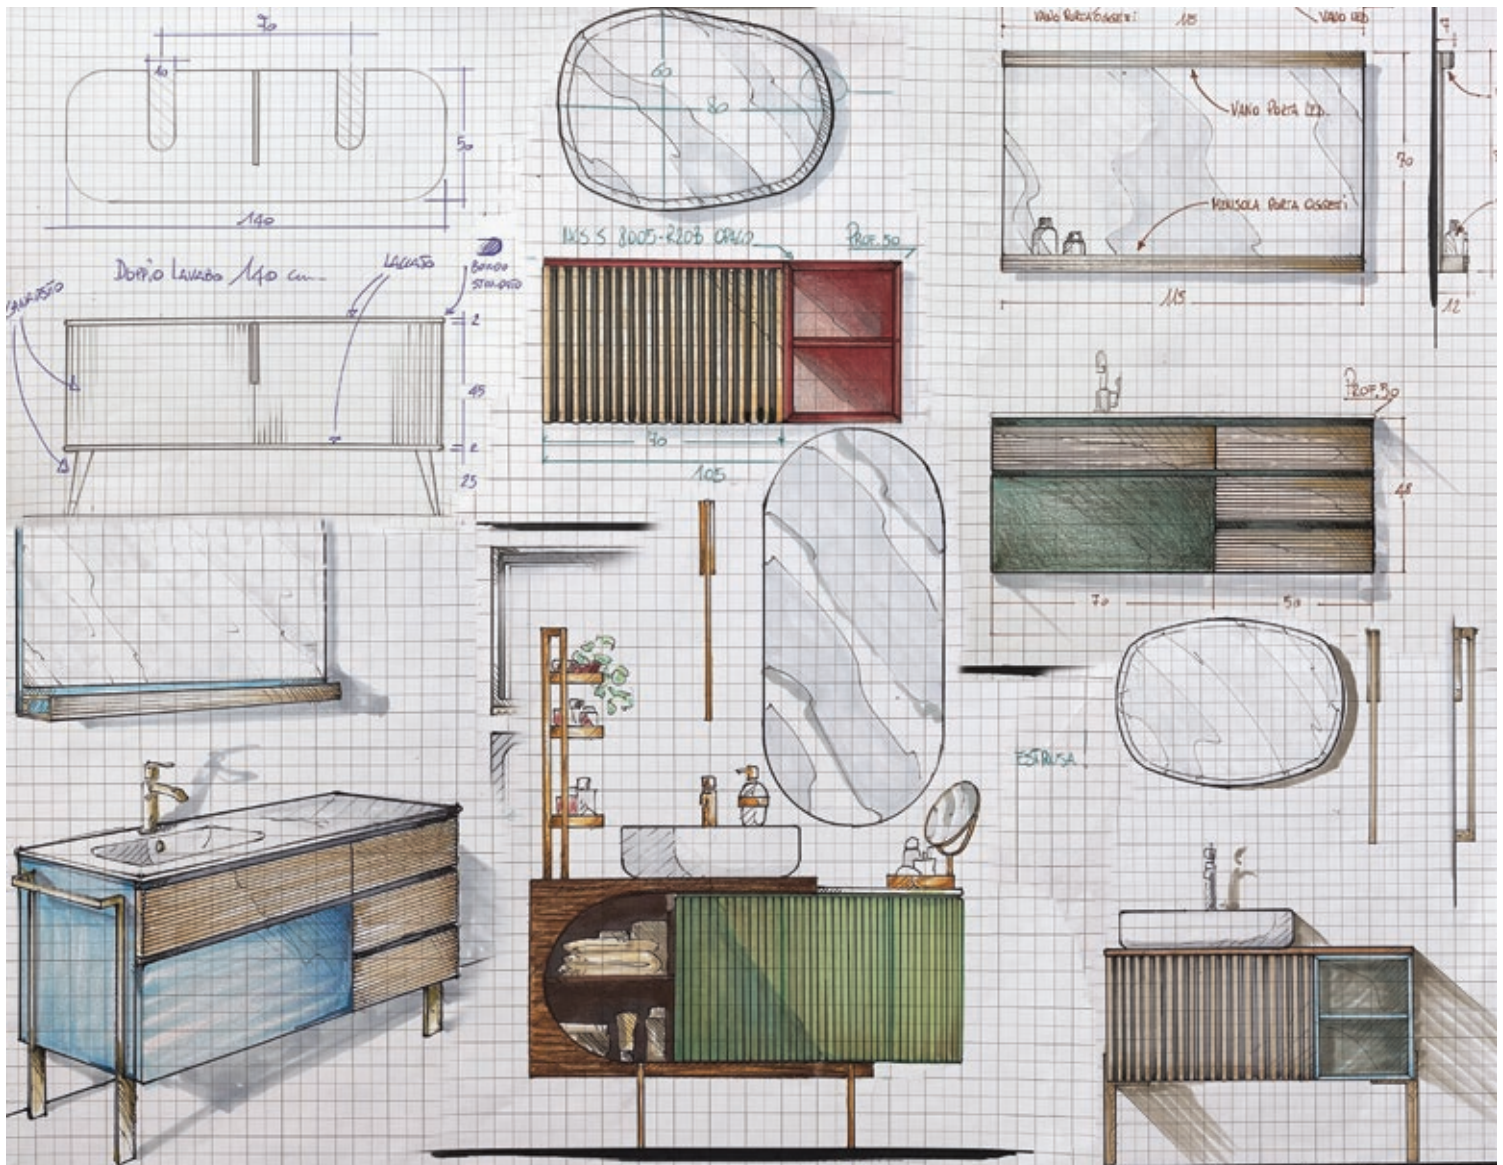

G A I A

ITALIAN BATHROOM DESIGN

E tutto si mescola e muta per dare forma ad un nuovo stile.

Il tempo scorre e le epoche si rincorrono, lo stile muta e copia la contemporaneità. Tutto nasce da un'esigenza che pulsa ed espande i confini del passato. Si dilata e si contrae come un respiro: schemi, dettami, regole e culture vengono infranti e reinventati per emozionare e ridare vita. Elegante evoluzione di un'eredità classica.

Time goes by, ages chase each other, style mutates, old and new, traditional and contemporary. Everything begins from a pulsing need and expands in the past. It is an harmonic chant, distending and contracting in the manner of breath: schemes, rules, and cultures are broken and reinvented in order to create new energy and vibes. An elegant evolution of a classical heritage.

Время идет и эпохи сменяют друг друга, стиль меняется и копирует современность. Все возникает из пульсирующей потребности, которая расширяет границы прошлого. Она расширяется и сжимается, как дыхание: схемы, диктаты, правила и культуры ломаются и изобретаются заново, чтобы дарить эмоции и восстанавливать жизнь. Элегантная эволюция классического наследия.