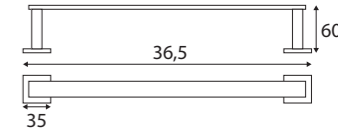

AMQR04

IT. Dispenser da appoggio.
EN. Countertop dispenser.

AMQR06

IT. Appendi abiti (viti di fissaggio incluse).
EN. Robe hook (fixing screw included).

AMQR05

IT. Dispenser a muro.
EN. Wall dispenser.

AMQR07

IT. Porta rotolo (viti di fissaggio incluse).
EN. WC roll holder (fixing screw included).

AMQR01

IT. Bicchieri da appoggio.
EN. Countertop glass.

AMQR12

IT. Porta scopino da appoggio.
EN. Toilet brush.

AMQR11

IT. Porta scopino (viti di fissaggio incluse).
EN. Toilet brush (fixing screw included).

AMQR10

IT. Porta salviette lavabo (viti di fissaggio incluse).
EN. Towel rail (fixing screw included).

AMQR69

IT. Porta gioie da appoggio con attacco a muro.
EN. Countertop object holder with wall attachment.

AMQR09

IT. Porta salviette bidet (viti di fissaggio incluse).
EN. Bidet towel rail (fixing screw included).