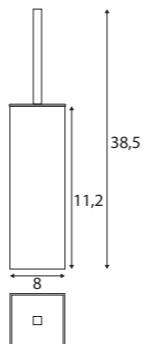

IT. Porta rotolo (viti di fissaggio incluse).
EN. WC roll holder (fixing screw included).

AMQR01

IT. Bicchieri da appoggio.
EN. Countertop glass.

AMQR12

IT. Porta scopino da appoggio.
EN. Toilet brush.

AMQR11