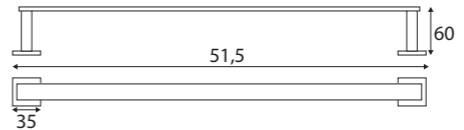

AMQR04

IT. Dispenser da appoggio.
EN. Countertop dispenser.

AMQR06

IT. Appendi abiti (viti di fissaggio incluse).
EN. Robe hook (fixing screw included).

AMQR05

IT. Dispenser a muro.
EN. Wall dispenser.

AMQR07

IT. Porta rotolo (viti di fissaggio incluse).
EN. WC roll holder (fixing screw included).

AMQR01

IT. Bicchieri da appoggio.
EN. Countertop glass.

AMQR12

IT. Porta scopino da appoggio.
EN. Toilet brush.

AMQR11

IT. Porta scopino (viti di fissaggio incluse).
EN. Toilet brush (fixing screw included).

AMQR10

IT. Porta salviette lavabo (viti di fissaggio incluse).
EN. Towel rail (fixing screw included).

AMQR69

IT. Porta gioie da appoggio con attacco a muro.
EN. Countertop object holder with wall attachment.

AMQR09

IT. Porta salviette bidet (viti di fissaggio incluse).
EN. Bidet towel rail (fixing screw included).