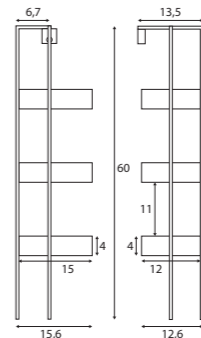

IT. Porta scopino (viti di fissaggio incluse).
EN. Toilet brush (fixing screw included).

AMQR10

IT. Porta salviette lavabo (viti di fissaggio incluse).
EN. Towel rail (fixing screw included).

AMQR69

IT. Porta gioie da appoggio con attacco a muro.
EN. Countertop object holder with wall attachment.