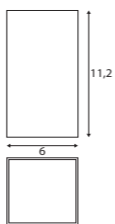

AMQR04

IT. Dispenser da appoggio.
EN. Countertop dispenser.

AMQR06

IT. Appendi abiti (viti di fissaggio incluse).
EN. Robe hook (fixing screw included).

AMQR05

IT. Dispenser a muro.
EN. Wall dispenser.

AMQR07

IT. Porta rotolo (viti di fissaggio incluse).
EN. WC roll holder (fixing screw included).

AMQR01

IT. Bicchieri da appoggio.
EN. Countertop glass.

AMQR12

IT. Porta scopino da appoggio.
EN. Toilet brush.

AMQR11

IT. Porta scopino (viti di fissaggio incluse).
EN. Toilet brush (fixing screw included).

AMQR10

IT. Porta salviette lavabo (viti di fissaggio incluse).
EN. Towel rail (fixing screw included).

AMQR69

IT. Porta gioie da appoggio con attacco a muro.
EN. Countertop object holder with wall attachment.

AMQR09

IT. Porta salviette bidet (viti di fissaggio incluse).
EN. Bidet towel rail (fixing screw included).