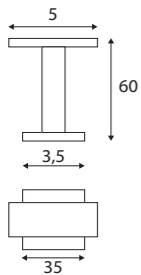

AMQR04

IT. Dispenser da appoggio.
EN. Countertop dispenser.

AMQR06

IT. Appendi abiti (viti di fissaggio incluse).
EN. Robe hook (fixing screw included).

AMQR05

IT. Dispenser a muro.
EN. Wall dispenser.

AMQR07

IT. Porta rotolo (viti di fissaggio incluse).
EN. WC roll holder (fixing screw included).

AMQR01

IT. Bicchieri da appoggio.
EN. Countertop glass.

AMQR12

IT. Porta scopino da appoggio.
EN. Toilet brush.

AMQR11

IT. Porta scopino (viti di fissaggio incluse).
EN. Toilet brush (fixing screw included).

AMQR10

IT. Porta salviette lavabo (viti di fissaggio incluse).
EN. Towel rail (fixing screw included).

AMQR69

IT. Porta gioie da appoggio con attacco a muro.
EN. Countertop object holder with wall attachment.

AMQR09

IT. Porta salviette bidet (viti di fissaggio incluse).
EN. Bidet towel rail (fixing screw included).