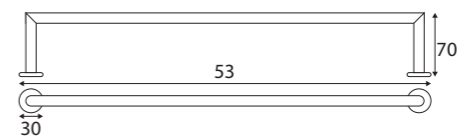

IT. Dispenser a muro.
EN. Wall dispenser.

AMTO01

IT. Bicchiere da appoggio.
EN. Countertop glass.

AMTO22

IT. Porta scopino (viti di fissaggio incluse).
EN. Toilet brush (fixing screw included).

AMTO10

IT. Porta salviette lavabo (viti di fissaggio incluse).
EN. Towel rail (fixing screw included).