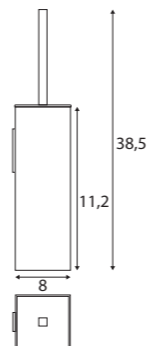

AMQR11

IT. Porta scopino (viti di fissaggio incluse).
EN. Toilet brush (fixing screw included).

AMQR10

IT. Porta salviette lavabo (viti di fissaggio incluse).
EN. Towel rail (fixing screw included).