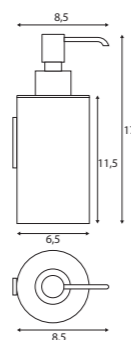

IT. Dispenser a muro.
EN. Wall dispenser.

AMTO01

IT. Bicchiere da appoggio.
EN. Countertop glass.