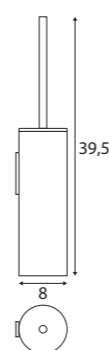

IT. Dispenser a muro.
EN. Wall dispenser.

AMTO01

IT. Bicchiere da appoggio.
EN. Countertop glass.

AMTO22

IT. Porta scopino (viti di fissaggio incluse).
EN. Toilet brush (fixing screw included).

AMTO10

IT. Porta salviette lavabo (viti di fissaggio incluse).
EN. Towel rail (fixing screw included).