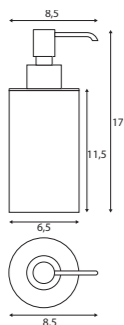

IT. Dispenser da appoggio.
EN. Countertop dispenser.

AMTO05