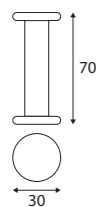

IT. Dispenser da appoggio.
EN. Countertop dispenser.

IT. Dispenser a muro.
EN. Wall dispenser.

IT. Bicchiere da appoggio.
EN. Countertop glass.

IT. Porta scopino (viti di fissaggio incluse).
EN. Toilet brush (fixing screw included).

IT. Porta salviette lavabo (viti di fissaggio incluse).
EN. Towel rail (fixing screw included).

IT. Porta salviette bidet (viti di fissaggio incluse).
EN. Bidet towel rail (fixing screw included).

IT. Appendi abiti (viti di fissaggio incluse).
EN. Robe hook (fixing screw included).

AMTO07

IT. Porta rotolo (viti di fissaggio incluse).
EN. WC roll holder (fixing screw included).

IT. Porta scopino da appoggio.
EN. Toilet brush.

IT. Specchio ingranditore con porta gioie.
EN. Magnifying mirror with object holder.