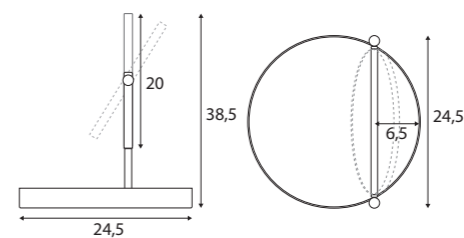

IT. Porta rotolo (viti di fissaggio incluse).
EN. WC roll holder (fixing screw included).

AMTO12

IT. Porta scopino da appoggio.
EN. Toilet brush.

AMTO33

IT. Specchio ingranditore con porta gioie.
EN. Magnifying mirror with object holder.