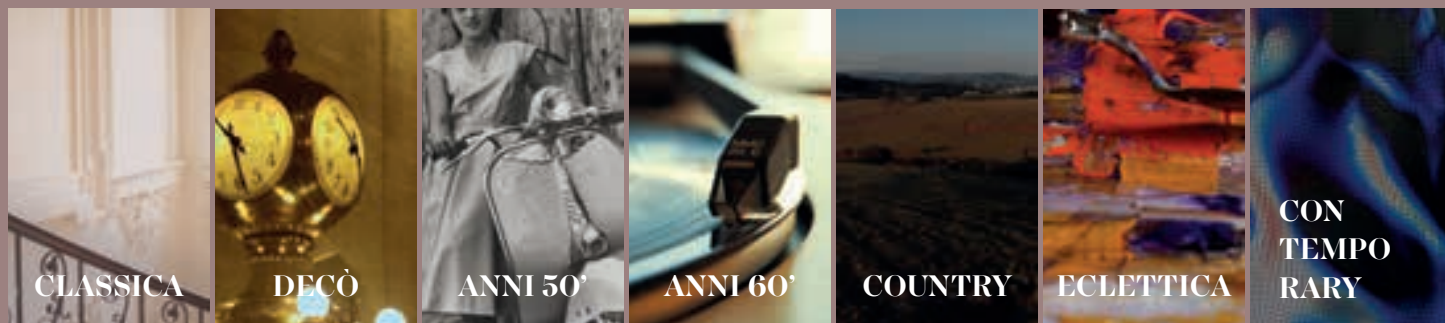

Arredi come storie narrate,
storie che ispirano i nostri arredi
Furnishings like stories
Stories inspiring our furniture

MIA ITALIA BATHROOM

via G. Bartolucci, 20 - 61122 Pesaro (PU) Italia
tel. +39 0721 201008 - fax 0721-202726
info@miaitaliabath.it - www.miaitaliabath.it