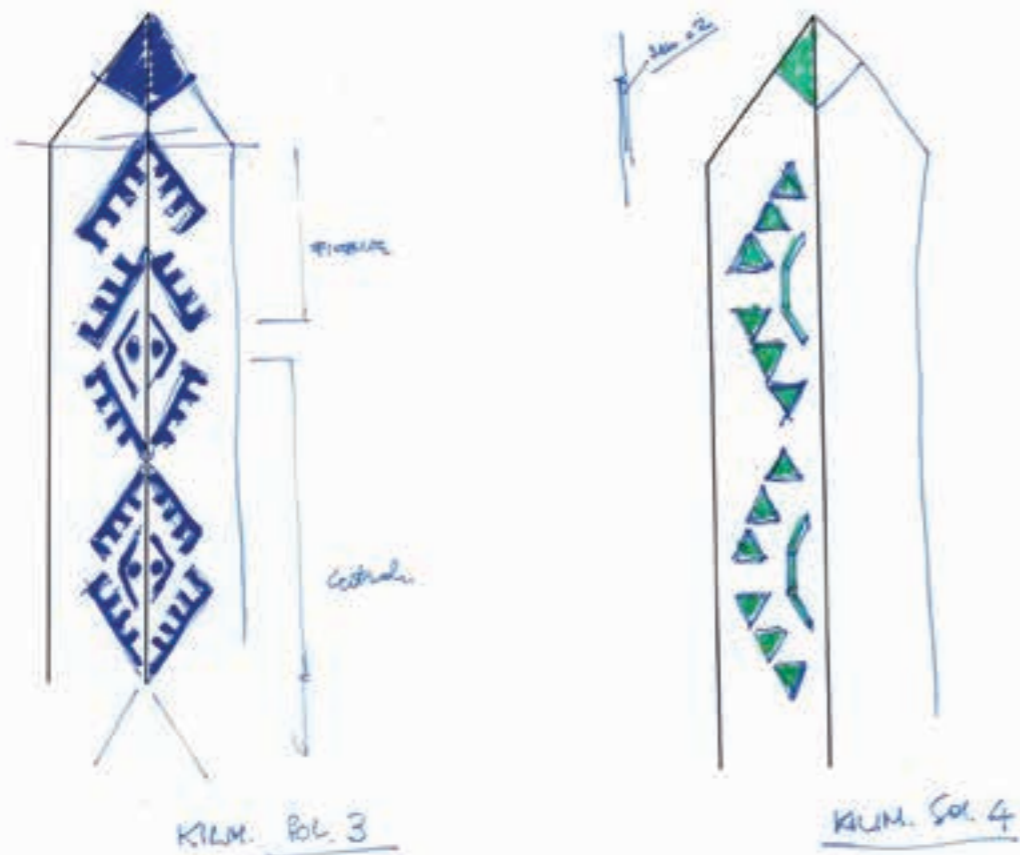

PANTONE 426 C
nero profondo
deep black

PANTONE 7753 C
sabbia
del mediterraneo
*mediterranean
sand*

LA TECNICA

Le tracce preziose: sono stati individuati quattro disegni che si abbinano ai quattro colori e altrettante finiture metalliche, il tutto per creare soluzioni cromatiche ricche e suadenti.

THE TECHNIQUE

The precious traces: four designs have been identified that match the four colors and equally metallic finishes, all to create rich and persuasive chromatic solutions.

modello con specchiera
Cielo Orientale lucido
finitura London Night - 160 cm.

model with mirror
Eastern Sky glossy
London Night finish - 160 cm.

modello con specchiera *Cielo Orientale* opaco - finitura London Night - 160 cm.
model with mirror *Eastern Sky* matt - London Night finish - 160 cm.