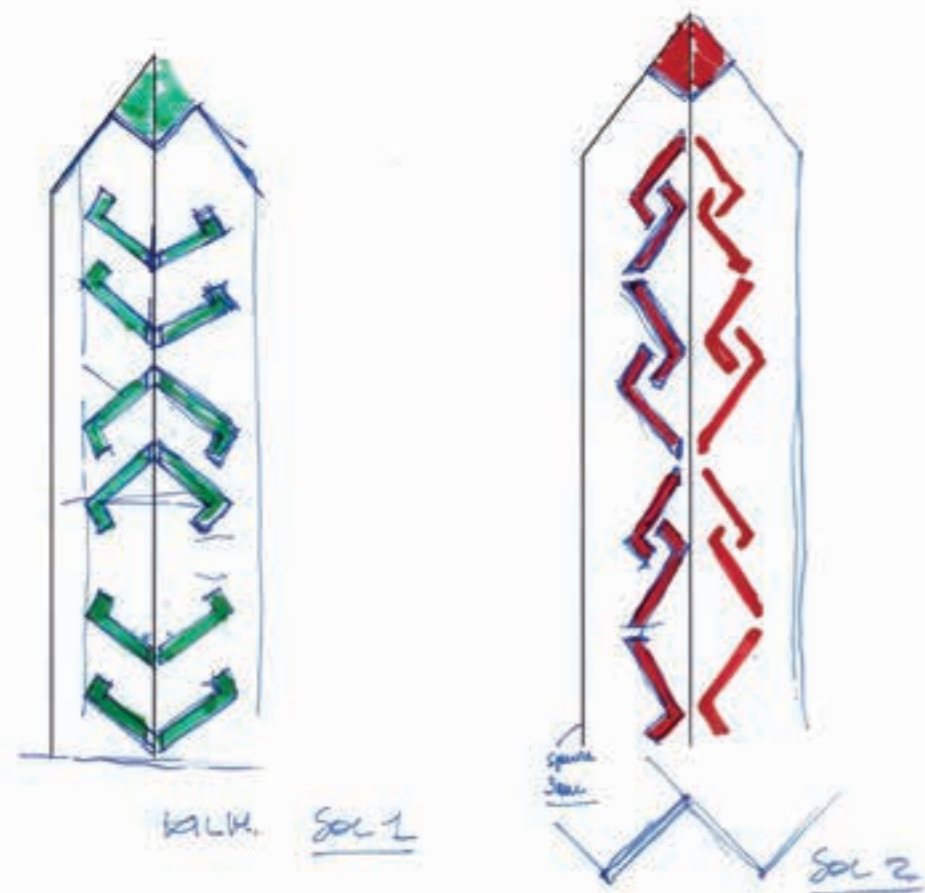

PANTONE 426 C
nero profondo
deep black

PANTONE 7753 C
sabbia
del mediterraneo
*mediterranean
sand*

LA TECNICA

Le tracce preziose: sono stati individuati quattro disegni che si abbinano ai quattro colori e altrettante finiture metalliche, il tutto per creare soluzioni cromatiche ricche e suadenti.

THE TECHNIQUE

The precious traces: four designs have been identified that match the four colors and equally metallic finishes, all to create rich and persuasive chromatic solutions.

modello con specchiera
Cielo Orientale lucido
finitura London Night - 160 cm.

model with mirror
Eastern Sky glossy
London Night finish - 160 cm.

modello con specchiera *Cielo Orientale* opaco - finitura London Night - 160 cm.
model with mirror *Eastern Sky* matt - London Night finish - 160 cm.