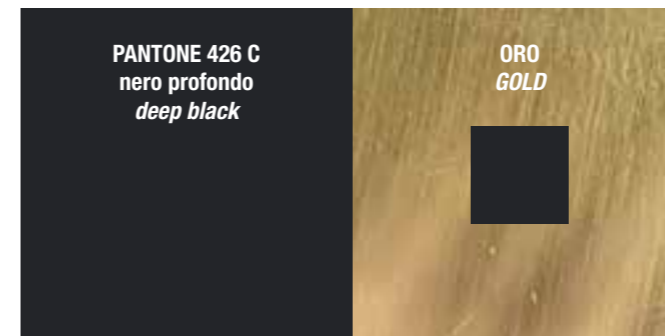

PANTONE 426 C
nero profondo
deep black

PANTONE 7753 C
sabbia
del mediterraneo
*mediterranean
sand*

LA TECNICA

Le tracce preziose: sono stati individuati quattro disegni che si abbinano ai quattro colori e altrettante finiture metalliche, il tutto per creare soluzioni cromatiche ricche e suadenti.

THE TECHNIQUE

The precious traces: four designs have been identified that match the four colors and equally metallic finishes, all to create rich and persuasive chromatic solutions.

modello con specchiera
Cielo Orientale lucido
finitura London Night - 160 cm.