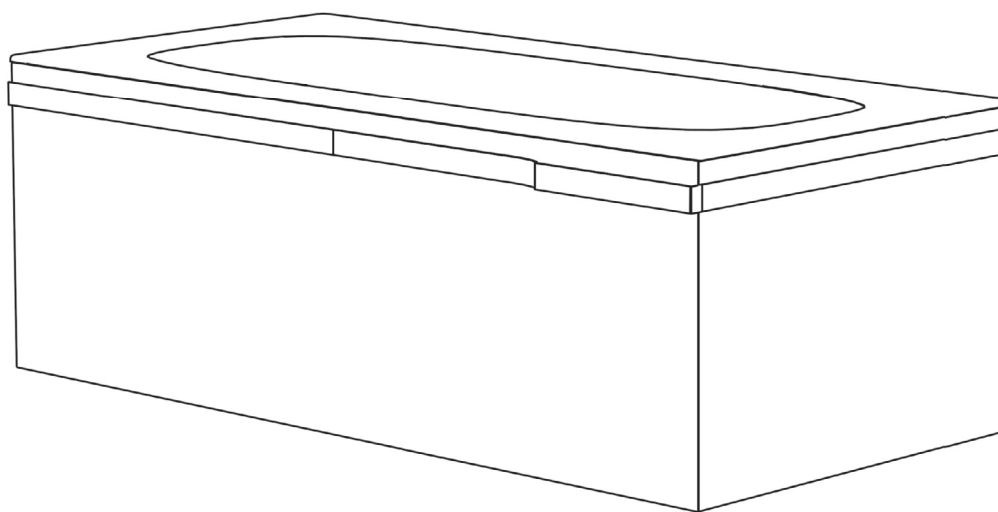

PNVA1MSX18080

Ванна, полотенцедержатель слева

cm. 86x184x64h

PNVA1MDX18080

Ванна, полотенцедержатель справа

cm. 86x184x64h

PNVA2M18080

Ванна с двумя
полотенцедержателями

cm. 86x184x64h