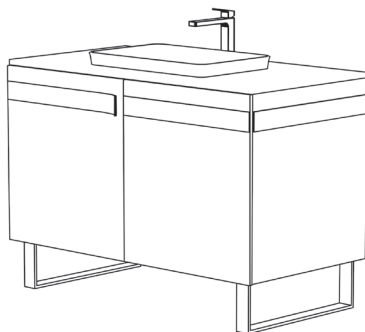

it's less.

Ничего лишнего. Всего лишь лучшее.

PNMH2A80

база

cm. 52x80x83h

PNMH2A100
PNMH2C100

база

cm. 52x100x83h

PNMH2C160

база

cm. 52x160x83h

Ширина базы

A

две распашные дверцы
со стеклянной полочкой внутри
(от 80 до 140 см)

C

две выкатные секции
с внутренним ящиком
и системой Push Open (от 100 см)