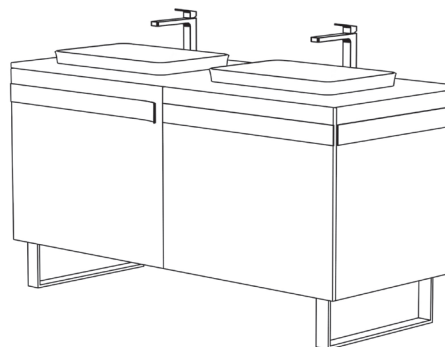

it's less.

Ничего лишнего. Всего лишь лучшее.

PNMH2A80

база

cm. 52x80x83h

PNMH2A100
PNMH2C100

база

cm. 52x100x83h

PNMH2C160

база

cm. 52x160x83h

Ширина базы

A

две распашные дверцы
со стеклянной полочкой внутри
(от 80 до 140 см)

C

две выкатные секции
с внутренним ящиком
и системой Push Open (от 100 см)