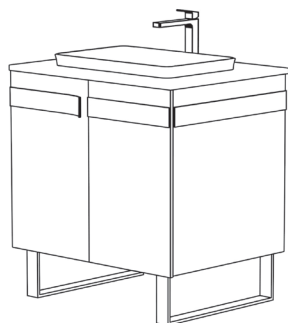

it's less.

Ничего лишнего. Всего лишь лучшее.

PNMH2A80

база

cm. 52x80x83h

PNMH2A100
PNMH2C100

база

cm. 52x100x83h

PNMH2C160

база

cm. 52x160x83h

Ширина базы

A

две распашные дверцы
со стеклянной полочкой внутри
(от 80 до 140 см)

C

две выкатные секции
с внутренним ящиком
и системой Push Open (от 100 см)