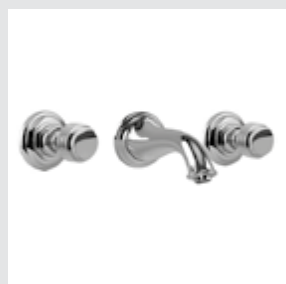

037040.000.**
Two hole wall basin mixer

037033.000.**
Three hole wall basin mixer

037023.000.**
One hole bidet mixer

037025.000.**
One hole bidet mixer

Pacifica Accesories
without crystals

036072.000.**
Towel bar 600 mm