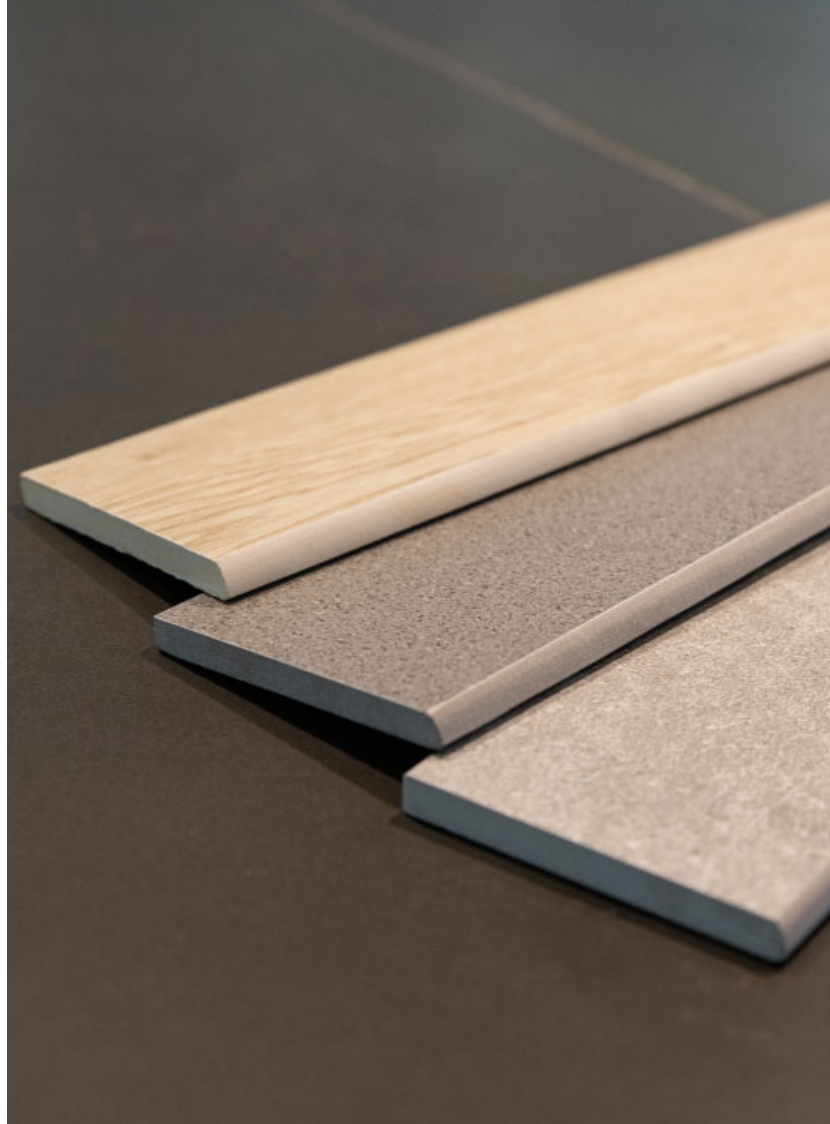

20
X
60

18"
X
24"

9,5 mm

RB

**TECNICAL
SOLUTIONS**

**SOLUCIONES
TÉCNICAS**

BULLNOSE SKIRTING | RODAPIÉ ROMADO

TILE SIZE / TAMAÑO AZULEJO	SKIRTING SIZE / TAMAÑO RODAPIÉ
120X120 RC	10x120
90x90 RC	10x90
60x120 RC	10x60
45x90 RC	10x45
75x75 RC	10x75
60x60 RC	10x60
60x60	10x60
25x150 RC	10x75
20x120 RC	10x60
37,5x75 RC	10x75
30x60 RC	8x30
30x60	8x30
45x45	8x45
15x90	8x45
22,5x90	8x45
33x33	8x33