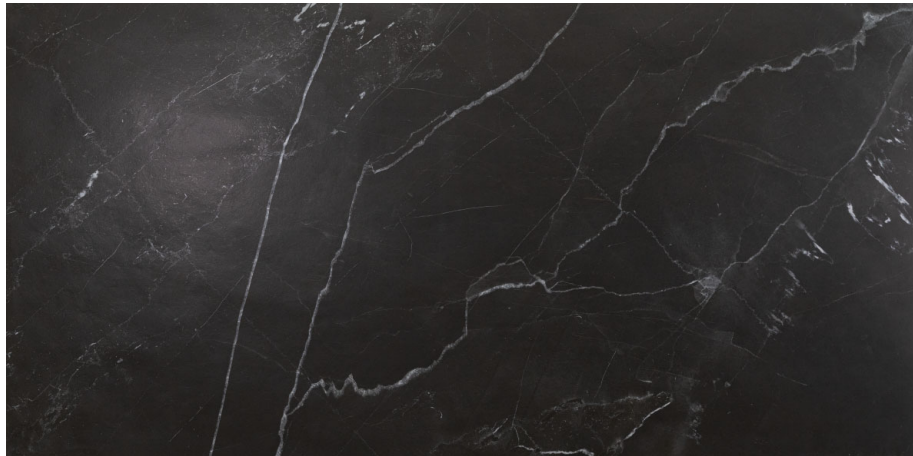

221110

ICON

60X120 RC / 60X60 RC

CALACATTA MATT WHITE | 60X120 RC

221111

NERO MATT BLACK | 60X120 RC

221112

CALACATTA MATT WHITE | 60X60 RC