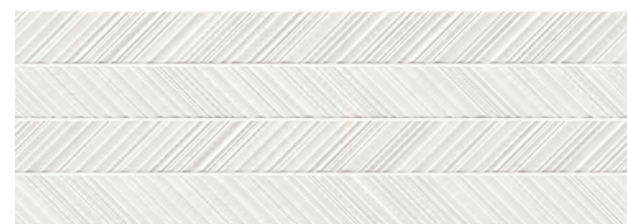

Arrow Deco*
31,6 cm x 90 cm 12" x 35" Revestimiento · Wall tile
G271