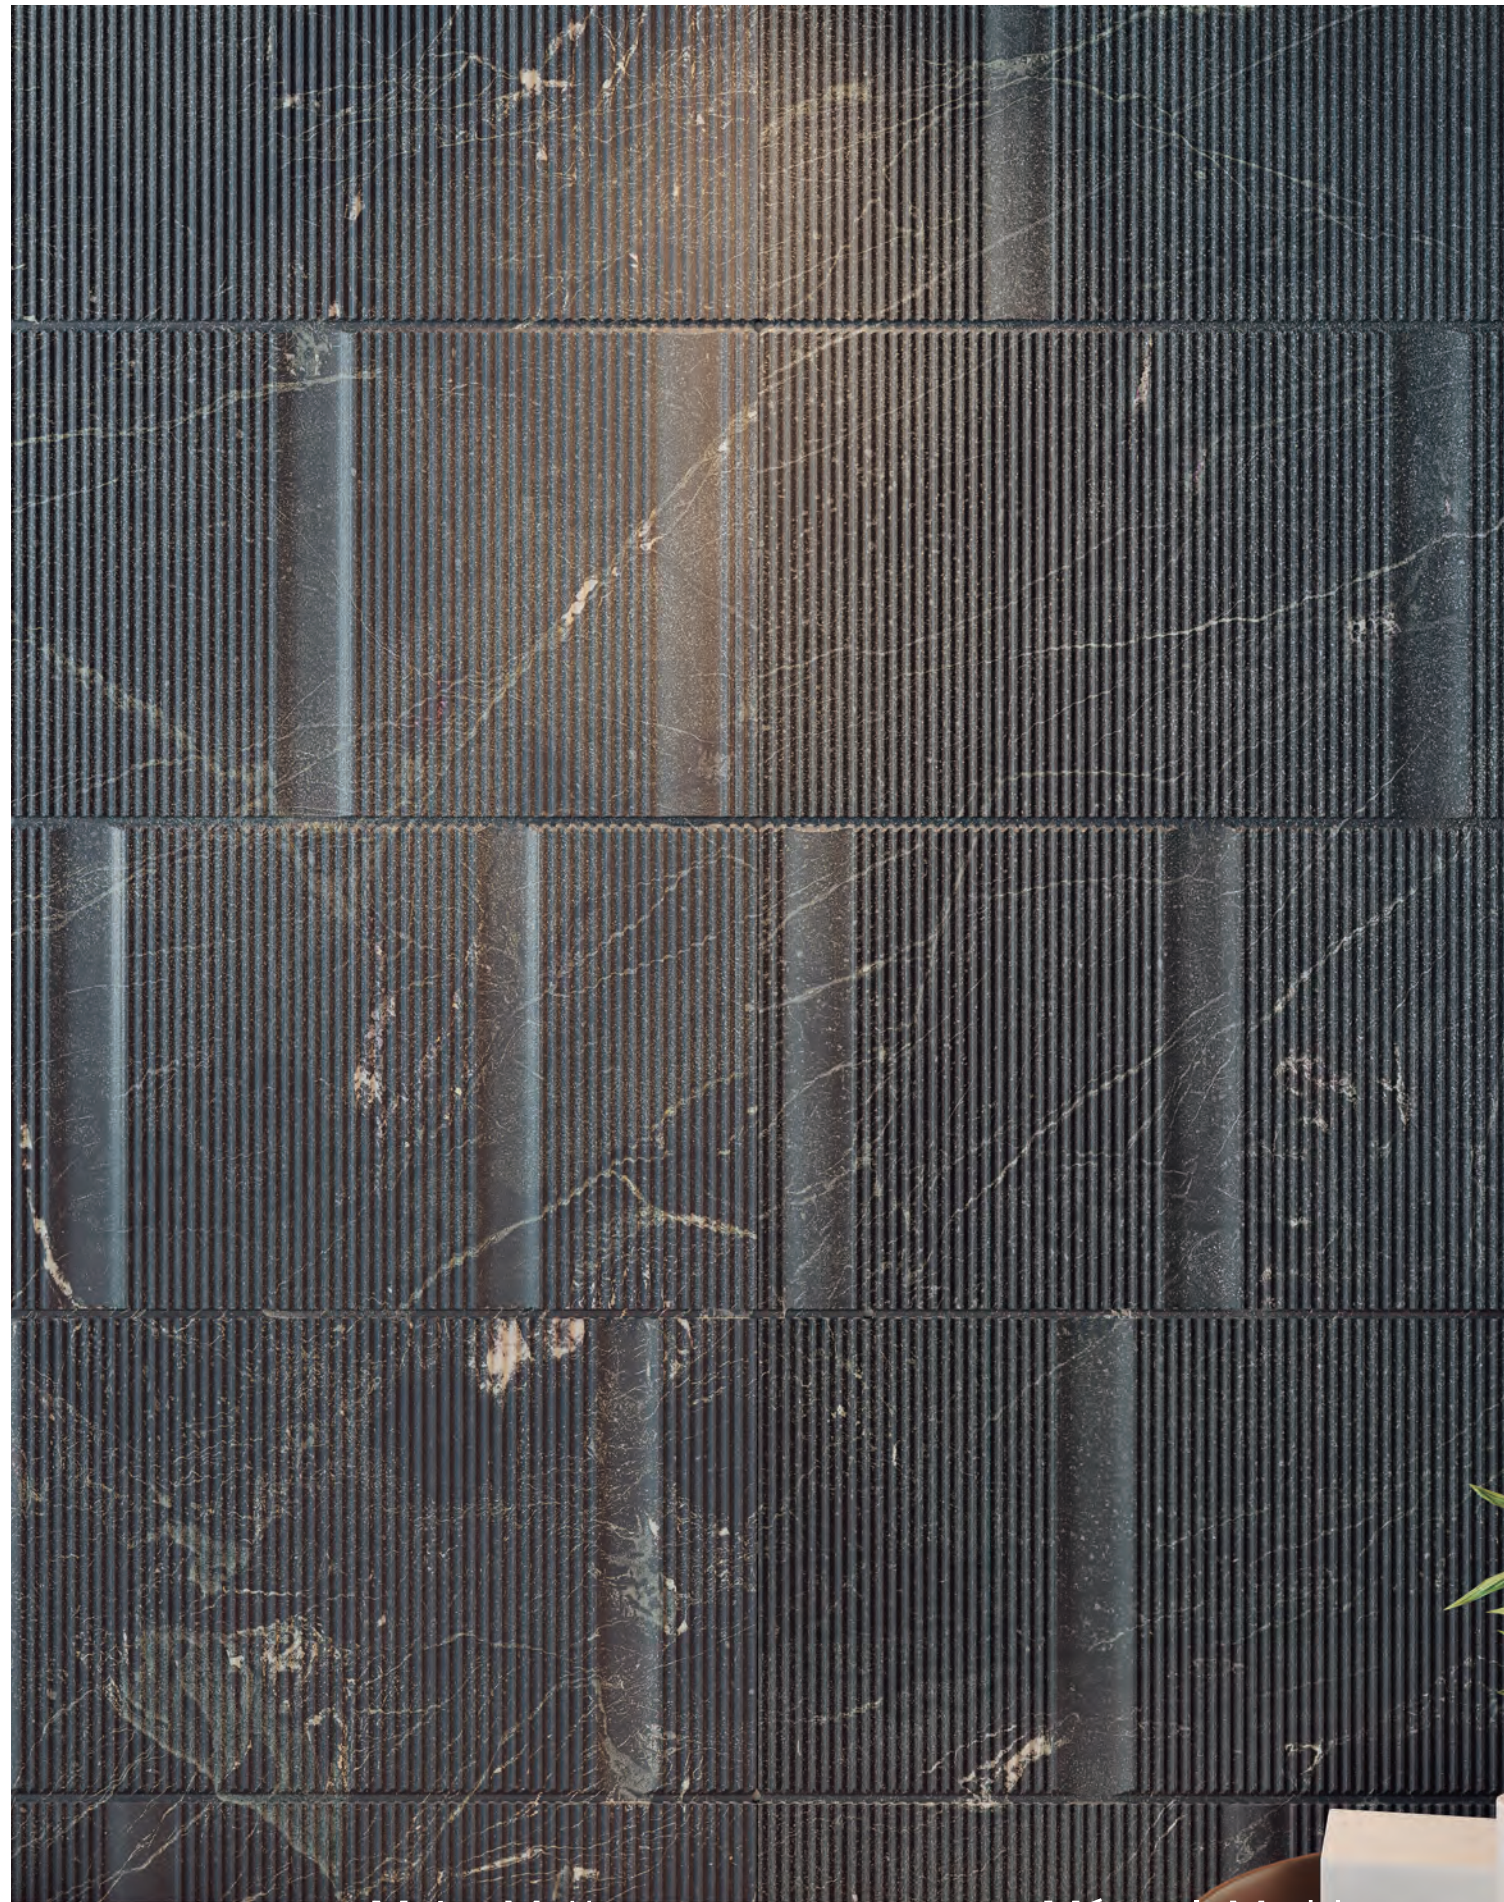

Nolita NYC

Nolita NYC Fontana Matt 45 cm x 120 cm

Mate · Matt

Mármol · Marble

Queens Fontana Matt 45 cm x 120 cm

Nolita NYC

Brooklyn Marquina 45 cm x 120 cm

Mate · Matt