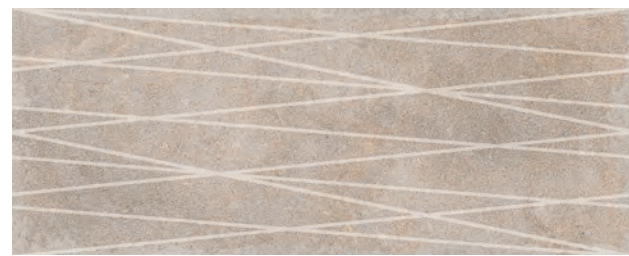

Vértice Savannah Topo*
59,6 cm x 150 cm 24" x 59" Revestimiento · Wall tile G278