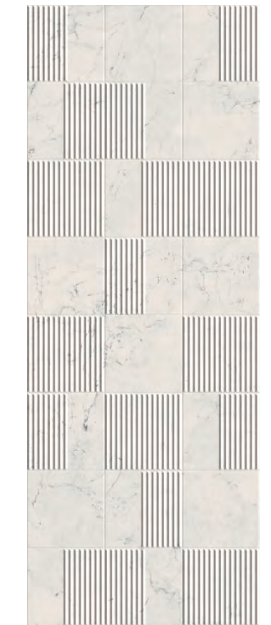

Queens Fontana Matt *
Revestimiento · Wall tile
45 cm x 120 cm
18" x 47" G274