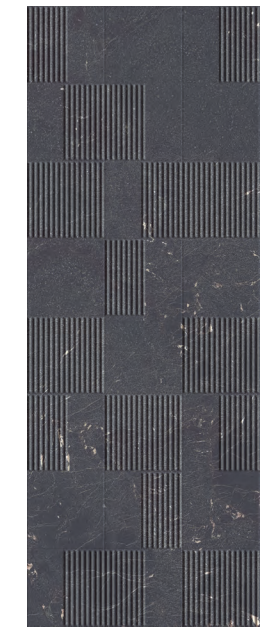

Queens Marquina * **
Revestimiento · Wall tile
45 cm x 120 cm
18" x 47" G274

** Colección combinable con el acabado Marquina de la serie EMPIRE.
** Collection combinable with the Marquina finish in the EMPIRE series.

Nolita NYC