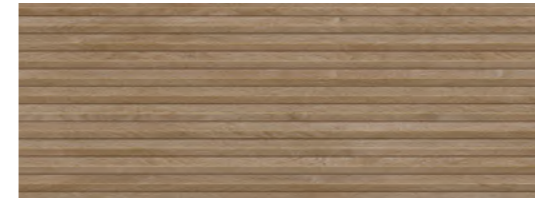

Line 3D Roble

59,6 cm x 150 cm x 1,1 cm / 24" x 59"	100337297	G279