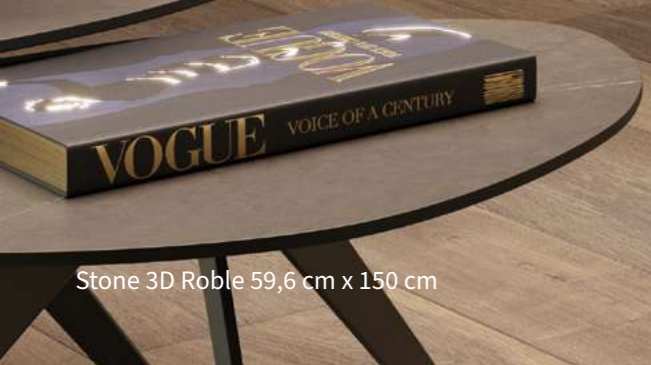

Efecto Madera
Wood Look

Stone 3D Roble 59,6 cm x 150 cm