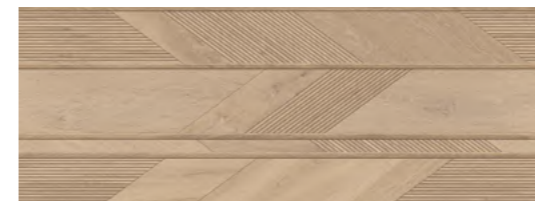

diamond + line

Efecto Madera
Wood Look

3D Deco arce

arrow + diamond + line + stone

Revestimiento · Monoporosa Rectificado
Wall tile · Rectified

**** Perfil / Profile**

Consultar disponibilidad para otros formatos.
Check availability for other sizes.

Arrow 3D Arce

59,6 cm x 150 cm x 1,1 cm / 24" x 59"	100337364	G279
---------------------------------------	-----------	------

Diamond 3D Arce

59,6 cm x 150 cm x 1,1 cm / 24" x 59"	100337347	G279
---------------------------------------	-----------	------