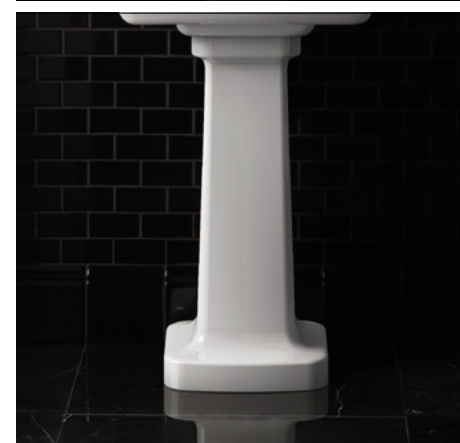

cm L: 71 x H: 26,5 x D: 54,5
L: 28" x H: 10 3/7" x D: 21 4/9"

BOGART PEDESTAL

COLONNA
PEDESTAL
SÄULE
COLONNE
PEDESTAL
ПЬЕДЕСТАЛ

IBCOLBOG
P 11.90

cm L: 30 x H: 66 x D: 30
L: 11 4/5" x H: 26" x D: 11 4/5"

IL LAVABO BOGART SI ABBINA AL W.C. E AL BIDET BLUES
THE BOGART BASIN CAN BE COUPLED WITH THE BLUES SANITARY SERIES
DAS WASCHBECKEN BOGART WIRD NORMALERWEISE MIT WC UND BIDET DER SERIE BLUES
LE LAVABO BOGART PEUT ÊTRE ASSEMBLÉ AVEC LES SANITAIRES BLUES
EL LAVABO BOGART ES COMPATIBLE CON LOS SANITARIOS BLUES
РАКОВИНА BOGART ПОДХОДИТ ДЛЯ УНИТАЗА И БИДЕ СЕРИИ BLUES