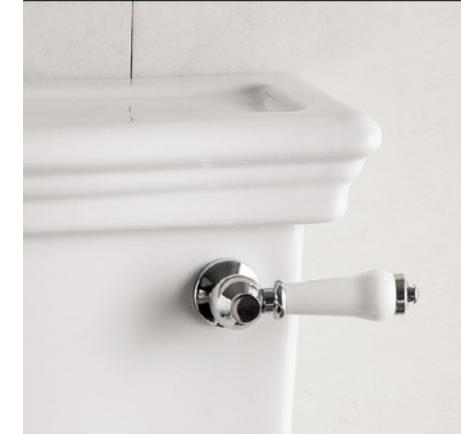

IBWCSET
P 14.59

cm L: 38 x H: 37,8 x D: 55
 L: 15" x H: 14 7/8" x D: 21 2/3"

NEW ETOILE BACK TO WALL W.C. PAN

VASO BTW PER CASSETTA DA INCASSO
 BACK TO WALL W.C. PAN FOR IN-WALL CISTERN
 W.C. FÜR EINGEBAUTEN SPÜLKASTEN
 TOILETTES BTW POUR RÉSERVOIR ENCASTRABLE
 INODORO BTW PARA CISTERNA DE ENCAJE
 УНИТАЗ BTW ПОД ВСТРАИВАЕМЫЙ БАЧОК

IBWCNETBTW
P 16.48

cm L: 35,5 x H: 42 x D: 54
 L: 14" x H: 16 1/2" x D: 21 1/4"

NEW ETOILE W.C. PAN

VASO MONOBLOCCO
 W.C. PAN FOR CLOSE COUPLED CISTERN
 WC-KOMBINATION BODENSTEHEND
 TOILETTE MONOBLOC
 INODORO MONOBLOQUE
 МОНОБЛОЧНЫЙ УНИТАЗ

IBWCNET
P 16.48

cm L: 38 x H: 43 x D: 64,5
 L: 14" x H: 16 1/2" x D: 21 1/4"

NEW ETOILE LEVER

LEVETTA PER MONOBLOCCO
 LEVER FOR CLOSE COUPLED CISTERN
 HEBEL FÜR DEN BLOCKSPÜLKASTEN
 MANETTE POUR RÉSERVOIR MONOBLOC
 MANETA PARA CISTERNA MONOBLOQUE
 РУЧКА ДЛЯ МОНОБЛОКА