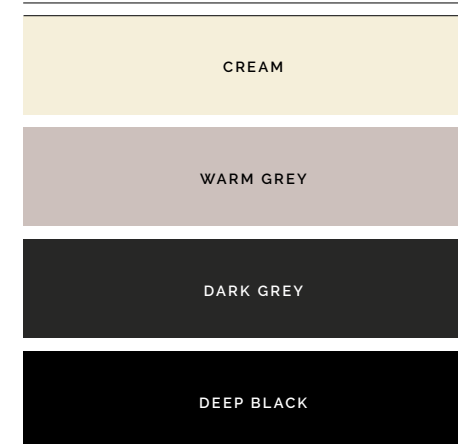

ORO CHIARO - LIGHT GOLD
HELLGOLD - OR CLAIR
ORO CLARO - СВЕТЛОЕ ЗОЛОТО 31BSEQUEW
P 11.86

WESTMINSTER WHITE PAINTED SEAT IN MDF

SEDILE LISTRATO IN MDF VERNICIATO BIANCO
MDF STANDARD SEAT, WHITE PAINTED
WEISS LACKIERTER KLOSETTSITZ
ABATTANT VERNI BLANC
ASIENTO BLANCO
СИДЕНЬЕ ИЗ МДФ БЕЛОЕ С ПЛАВНЫМ ОПУСКАНИЕМ

ORO CHIARO - LIGHT GOLD
HELLGOLD - OR CLAIR
ORO CLARO - СВЕТЛОЕ ЗОЛОТО 31BSEBIAW
P 6.60

WESTMINSTER POLYESTER SEAT

SEDILE IN POLIESTERE
POLYESTER SEAT
SITZ AUS POLYESTER
SIEGE EN POLYESTER
ASIENTO DE POLIÉSTER
СИДЕНЬЕ ИЗ ПОЛИЭСТЕРА

ORO CHIARO - LIGHT GOLD
HELLGOLD - OR CLAIR
ORO CLARO - СВЕТЛОЕ ЗОЛОТО SEDBIAWESOT
P 3.98

WESTMINSTER SEMI-GLOSS PAINTED SEAT IN MDF

SEDILE IN MDF LACCATO SEMI-LUCIDO NEI COLORI:
MDF SEAT, AVAILABLE IN THE FOLLOWING SEMI-GLOSS
COLOURS:
MDF WC-SITZ, ERHÄLTICH IN FOLGENDEN HALB-
GLÄNZENDEN FARBEN:
ABATTANT DISPONIBLE DANS LES COULEURS SUIVANTES
À HAUTE BRILLANCE:
ASIENTO DISPONIBLE EN LOS SIGUIENTES COLORES
LACADOS BRILLO:
СИДЕНЬЕ ИЗ МДФ КРАШЕНОЕ, ПОЛУГЛЯНЦЕВОЕ, С
ПЛАВНЫМ ОПУСКАНИЕМ В СЛЕДУЮЩИХ ЦВЕТАХ: