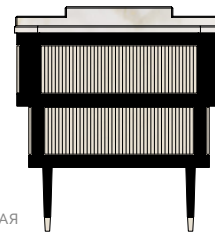

**ORO CHIARO - LIGHT GOLD - HELLGOLD - OR CLAIR - ORO CLARO - СВЕТЛОЕ ЗОЛОТО**

**METOTGRNS(BI-NE)**

**P 313.18**

DEEP BLACK

ORO CHIARO

GRANITO NERO ASSOLUTO

**C** **MOBILE PORTALAVABO DEEP BLACK CON STECCHE IN NICKEL LUCIDO - PIANO MARMO CALACATTA BORGHINI - VASCHETTA BIANCA O NERA**  
 DEEP BLACK VANITY UNIT WITH POLISHED NICKEL SLATS - CALACATTA BORGHINI MARBLE TOP - BLACK OR WHITE BASIN  
 WASCHTISCHMÖBEL DEEP BLACK MIT LAMELLEN IN NICKEL POLIERT - MARMORPLATTE CALACATTA BORGHINI - BECKEN WEISS ODER SCHWARZ  
 MEUBLE PORTE-LAVABO DEEP BLACK AVEC LATTES EN NICKEL BRILLANT - PLAN MARBRE CALACATTA BORGHINI - VASQUE BLANCHE OU NOIRE  
 MUEBLE PARA LAVABO DEEP BLACK CON VARILLAS DE NIQUEL LUCIDO - ENCIMERA MÁRMOL CALACATTA BORGHINI - CUBETA BLANCA O NEGRA  
 ТУМБА ПОД РАКОВИНУ DEEP BLACK С ПЛАНКАМИ БЛЕСТЯЩИЙ НИКЕЛЬ - СТОЛЕШНИЦА ИЗ МРАМОРА CALACATTA BORGHINI - ЧАША БЕЛАЯ ИЛИ ЧЕРНАЯ