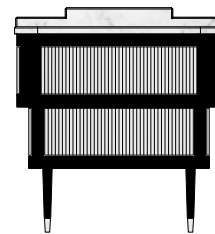

# METROPOLITAN - COMPOSITION A

**A** **MOBILE PORTALAVABO DEEP BLACK CON STECCHE IN CROMO - PIANO MARMO BIANCO CARRARA - VASCHETTA BIANCA O NERA**  
 DEEP BLACK VANITY UNIT WITH CHROME SLATS - BIANCO CARRARA MARBLE TOP - BLACK OR WHITE BASIN  
 WASCHTISCHMÖBEL DEEP BLACK MIT LAMELLEN IN CHROM - MARMORPLATTE BIANCO CARRARA - BECKEN WEISS ODER SCHWARZ  
 MEUBLE PORTE-LAVABO DEEP BLACK AVEC LATTES EN CHROME - PLAN MARBRE BIANCO CARRARA - VASQUE BLANCHE OU NOIRE  
 MUEBLE PARA LAVABO DEEP BLACK CON VARILLAS DE CROMO - ENCIMERA MÁRMOL BIANCO CARRARA - CUBETA BLANCA O NEGRA  
 ТУМБА ПОД РАКОВИНУ DEEP BLACK С ПЛАНКАМИ ХРОМ - СТОЛЕШНИЦА ИЗ МРАМОРА BIANCO CARRARA - ЧАША БЕЛАЯ ИЛИ ЧЕРНАЯ