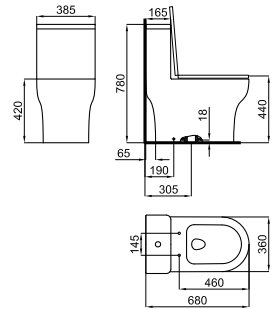

100245953

white
blanc

734,00 €

NEW NK-ONE - One piece toilet with double flush mechanism ECO (4,5/3lts)
NEW NK-ONE - Wc en une seule pièce avec mécanisme double chasse ECO 4,5/3lts