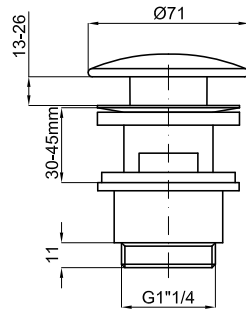

ACCESSORIES · ACCESSOIRES

100093566

○ white
○ blanc

111,00 €

Basin pop-up waste with overflow and ceramic plug
Bonde de vidage clicker avec trop-plein et couvercle en céramique