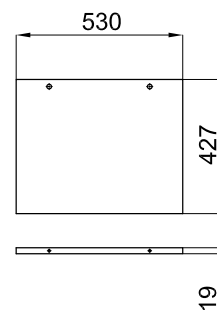

100232823

● oak square
chêne square

195,00 €

Shelf for structure Square (100234021) 60CM
Etagère structure Square (100234021) 60CM