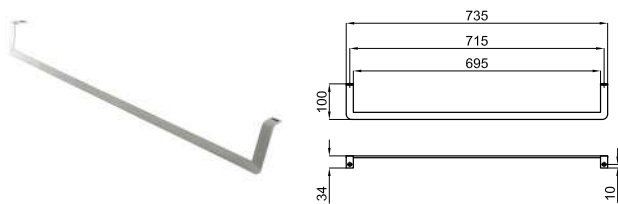

# ESSENCE C

	<b>100289864</b>		chrome <i>chromé</i>		0.9	<b>114,00 €</b>
	<b>100289842</b>		matt black <i>noir mat</i>		0.9	<b>118,00 €</b>

Towel rail for 80 cm. basin  
*Porte-serviettes pour lavabo 80 cm.*