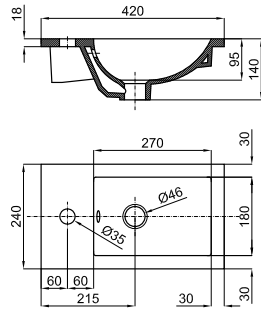

MARNE

100303040

white
blanc

130,00 €

42x24cm recessed hand rinse basin with overflow.
Lavemains 42x24 cm encastré avec trop plein.