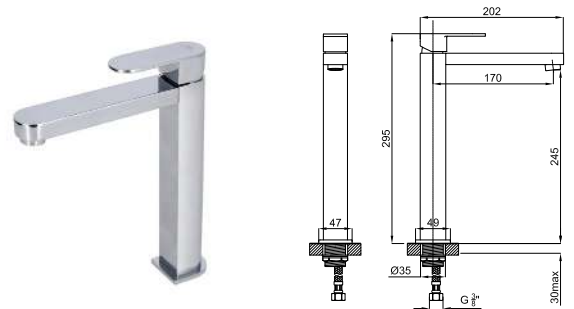

100310103 chrome chromé **308,00 €**

High spout single lever basin mixer 3/8". Ø25 mm ceramic cartridge. Length of hoses 400 mm. Without pop-up waste set 1 1/4". "Plus" aerator. Flow rate 5 l/min. at 3 bar. Cold-water opening.
Mitigeur lavabo bec haut avec cartouche Ø25 mm. Flexibles raccordement 3/8" longueur 400 mm., sans garniture de vidage 1 1/4". Avec mousseur "plus". À 3 bars de pression 5 l/min. Ouverture à froid.