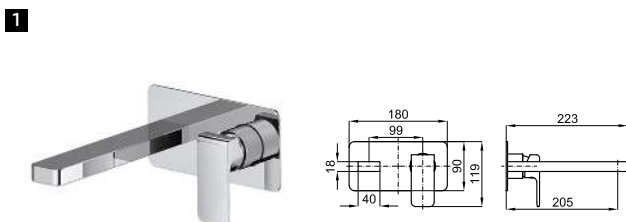

NEW NK CONCEPT N

1 Single lever basin mixer trim kit. Ø35 mm ceramic cartridge. Without pop up waste. Flow rate 5 L/min at 3 bar.
Partie externe mitigeur lavabo encastré avec cartouche céramique de 35mm. Sans vidage. Le débit à 3 bars est de 5l/min (eau mitigée).

		100326655			497,00 €

		100326690			565,00 €

2 SMART BOX BASIN - Universal and quick installation for basin mixer. 1/2" connections. Possibility of vertical and horizontal installation.
SMART BOX BASIN - Corps encastré installation rapide universelle pour mitigeur lavabo. Connexions 1/2". Possibilité d'installation horizontale et verticale.

		100144928			111,00 €