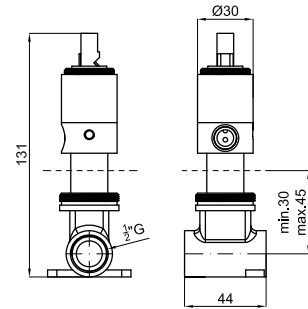

1 External parts of mixer for sanitary showers. Wall bracket with outlet elbow and hose included.
Parties extérieures robinet Mélangeur pour douchette sanitaire. Inclus support mural avec prise d'eau et flexible.

EX **100311336** brushed stainless steel 0.4 **176,00 €**
acier brossé

2 Internal body mixer for sanitary shower. Flow rate 8,6 l/min. at 3 bar.
Mélangeur interne à levier unique pour ensemble de douche sanitaire. À 3 bars de pression 8,6 l/min

100304788 0.4 **65,00 €**