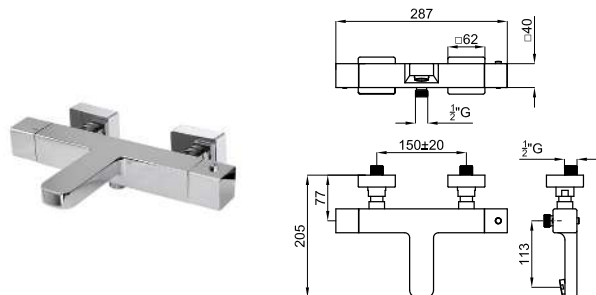

EX	NEW	100328480	chrome chromé	3.1	415,00 €
EX		100328481	matt black noir mat	3.1	625,00 €
	NEW				

Wall mounted exposed thermostatic bath shower mixer with wax thermostatic element, 1/2" connections, shut-off diverter valve and "plus" aerator. Built in non-return valve. Safety stop at 38°C. Centre distance 150 +/- 20 mm. Flow rate at 3 bar is 24 L/min for shower and 25,9 L/min for bath.

Thermostatique externe bain/douche avec élément thermostatique compact en cire. Raccordements 1/2". Inverseur/régulateur de débit. Mousseur "plus". Clapets anti-retour incorporés. Poignée graduée à butée de sécurité à 38°C. Distance entre des raccords 150 +/- 20 mm. Le débit à 3 bars de pression pour douche est de 24 l/min et pour bain 25,9 l/min.

1