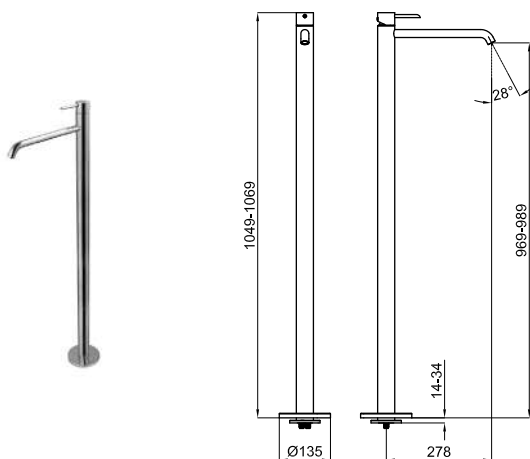

ROUND

100208374 chrome
chromé 1.233,00 €

100208363 matt black
noir mat 1.499,00 €