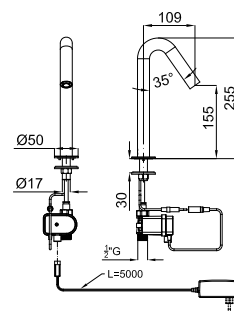

100308557	chrome chromé	1.5	663,00 €
100308571	satin stainless steel acère inox satin	1.5	872,00 €

Round deck mounted basin mixer, 9V(LR61) alkaline battery. Cold water or pre mixed, 1,89 L/M (0,5GPM), 0,5-5,0 bar (7-72,5 PSI), sensor range 30-100mm +- 10mm 1,18-3,94" (or custom with remote control 100038795), Tmax 70°, self close 90s (or custom with remote control), included transformer EU-100305240
Mitigeur à bec modèle Round, alimenté par 9V(LR61) alcaline, pour eau froide ou pré-mélangée, 1,89 L/M (0,5GPM), 0,5-5,0 bar (7- 72,5 PSI), portée du capteur 30-100 mm +- 10 mm 1.18-3.94", Temp.max 70°C, arrêt automatique 90s (réglable par télécommande 100038795), inclus transformateur EU-100305240