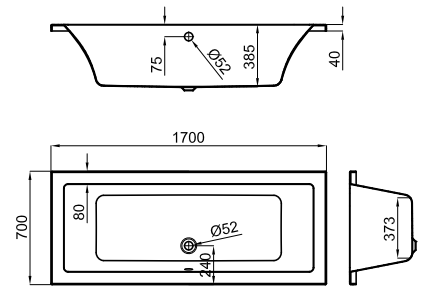

170X80 · 40H