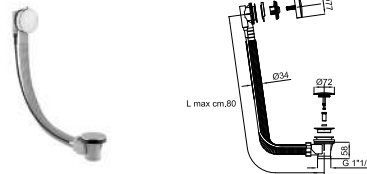

NEXT 80 CM

	250033391	chrome chromé	62,00 €