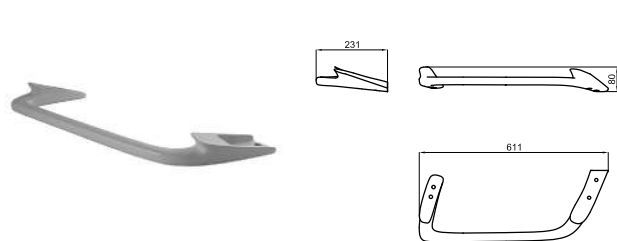

VITAE

designed by Zaha Hadid Design

100184671 white
blanc 1.4 90 **689,00 €**

Towel rail for right basin shelf
Porte serviettes blanc brillant pour étagère lavabo droite