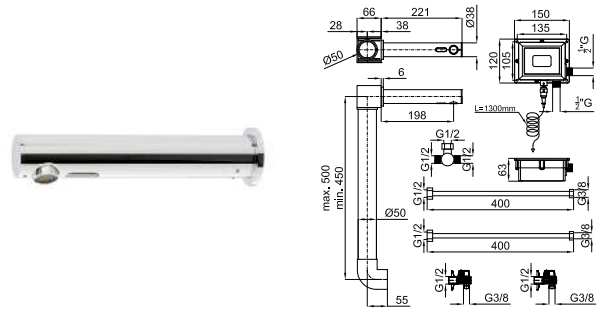

ROUND

		100286631	chrome <i>chromé</i>	3.3	566,00 €
		100286579	matt black <i>noir mat</i>	3.3	728,00 €
		100286621	copper <i>cuivre</i>	3.3	898,00 €
		100286578	titanium <i>titane</i>	3.3	898,00 €
		100286622	brushed copper <i>cuivre brossé</i>	3.3	963,00 €
		100286614	brushed titanium <i>titane brossé</i>	3.3	963,00 €

ROUND - Electronic basin mixer with 2 water inlets, 1/2" connections, "plus" aerator, without pop up waste. 220V-6V, 50Hz 50Hz. Flow rate 5 l/min at 3 bar. Filters included
ROUND- Robinetterie lavabo électronique avec 2 entrées d'eau, connexion 1/2", sans garniture de vidage et avec mousseur "plus". 220V-6V, 50Hz. A 3 bars de pression 5 l/min. Filtres inclus.

		100286623	chrome <i>chromé</i>	3.3	546,00 €
		100286588	matt black <i>noir mat</i>	3.3	676,00 €
		100286596	copper <i>cuivre</i>	3.3	846,00 €
		100286630	titanium <i>titane</i>	3.3	846,00 €
		100286595	brushed copper <i>cuivre brossé</i>	3.3	891,00 €
		100286586	brushed titanium <i>titane brossé</i>	3.3	891,00 €

ROUND - Electronic basin mixer with 2 water inlets 1/2" connections, "plus" aerator, without pop up waste. Battery 4x1,5V (AA). Flow rate 5 l/min at 3 bar. Filters and batteries included.
ROUND- Robinetterie lavabo électronique avec 2 entrées d'eau, connexion 1/2", sans garniture de vidage et avec mousseur "plus". Batterie 4x1,5V (AA). A 3 bars de pression 5 l/min. Piles et filtres inclus.