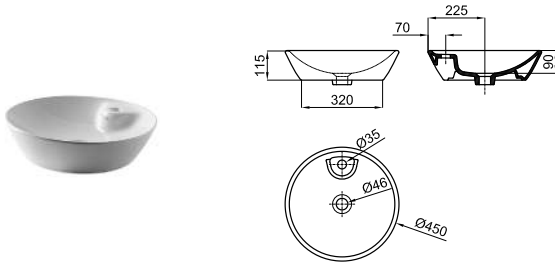

45 cm. countertop basin without overflow. It's necessary to use a un-slotted clicker or freeflow grid basin waste.
Lavabo 45 cm. à poser sans trap plein. Un vidage à écoulement permanent devra être utilisé.

60x42 cm. countertop basin without overflow. It's necessary to use a un-slotted clicker or freeflow grid basin waste.
Lavabo 60x42 cm. à poser sans trap plein. Un vidage à écoulement permanent devra être utilisé.