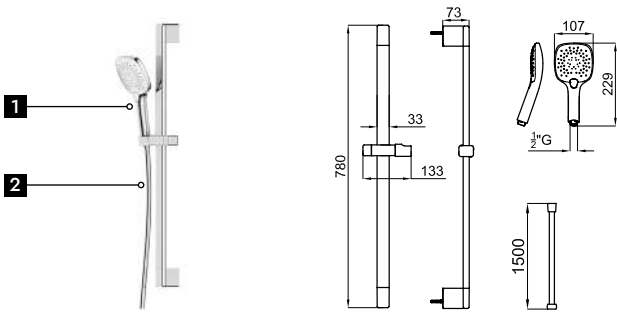

			<b>100303957</b>	chrome chromé	1.0	<b>157,00 €</b>

			<b>100303943</b>	matt black noir mat	1.0	<b>186,00 €</b>

SQUARE SHOWER PACK. Includes handshower bar with bracket, 3-function 100299627 T&F SQUARE handshower and flexi shower hose PVC coated twist free 100137847  
 PACK DOUCHE SQUARE. Comprend barre de douche avec support, douchette T&F SQUARE 100299627 à 3 fonctions et flexible double agrafage avec PVC anti-torsion 100137847