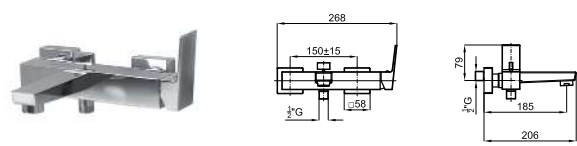

SQUARE

EX	100266799	chrome chromé	1.6	305,00 €
EX	100266814	matt black noir mat	1.6	401,00 €
	100284564	brushed copper cuivre brossé	1.6	456,00 €
	100284563	brushed titanium titane brossé	1.6	456,00 €

Wall mounted exposed shower mixer with Ø35 mm ceramic cartridge and 1/2" connections. Centre distance 150 +/-15 mm. Flow rate 18 l/min. at 3 bar.
Mitigeur externe douche avec cartouche Ø35 mm. Raccordements 1/2". Distance entre des raccords 150 +/-15 mm. À 3 bars de pression 18 l/min.

EX	100266840	chrome chromé	1.9	357,00 €
EX	100266809	matt black noir mat	1.9	417,00 €
	100284549	brushed copper cuivre brossé	1.9	533,00 €
	100284570	brushed titanium titane brossé	1.9	533,00 €

Wall mounted exposed bath shower mixer with Ø35 mm ceramic cartridge, 1/2" connections, semi-automatic diverter and "plus" aerator. Centre distance 150 +/-15 mm. Flow rate for shower: 18 l/min. at 3 bar and flow rate bath: 15,98 l/min. at 3 bar.
Mitigeur externe bain/douche avec cartouche Ø35 mm. Raccordements 1/2". Inverseur semi-automatique. Mousseur "plus". Distance entre des raccords 150 +/-15 mm. À 3 bars de pression pour douche 18 l/min. et pour bain 15,98 l/min.