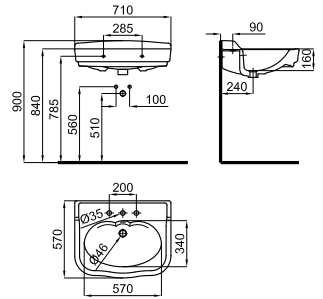

ANTIC

100310958

white
blanc

558,00 €

70 cm. wall hung console basin with overflow and taphole. Includes 100041225 fixing kit.
Console 70 cm suspendu avec trap-plein et trou pour la robinetterie. Fourni avec accessoires de fixation 100041225.

100310960

white
blanc

577,00 €

70 cm. wall hung console basin with overflow. Includes 100041225 fixing kit. With 3 tapholes.
Console 70 cm suspendu avec trap-plein. Fourni avec accessoires de fixation 100041225. 3 orifices pour robinetterie.

100310938

white
blanc

1.314,00 €

100 cm. wall hung console basin with overflow and taphole. Includes 100041225 fixing kit and can be used with a console leg set.
Console 100 cm suspendu avec trap-plein et trou pour la robinetterie. Fourni avec accessoires de fixation 100041225 et combine avec le jeu de pieds pour console.

100310959

white
blanc

1.326,00 €

100 cm. wall hung console basin with overflow. Includes 100041225 fixing kit. Can be used with a console leg set. With 3 tapholes.
Console 100 cm suspendu avec trap-plein. Fourni avec accessoires de fixation 100041225. 3 orifices pour robinetterie.

100310957

white
blanc

440,00 €

Ceramic legs for 100 cm Antic wall hung basin.
Jeu de pieds en céramique pour console Antic 100 cm suspendue.