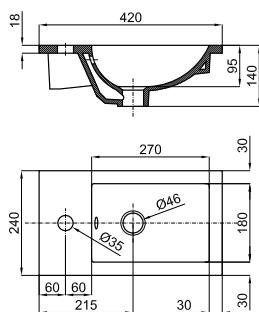

MARNE

42 CM

We recommend // On recommande

100303040

white
blanc

130,00 €

42x24cm recessed hand rinse basin with overflow.
Lavemains 42x24 cm encastré avec trop plein.

100303019

white
blanc

245,00 €

100303026

ash cherry
cerisier cendre

245,00 €

100303031

anthracite
anthracite

245,00 €

100303008

wenge oak
chêne wenge

245,00 €

42cm wall hung vanity. door with lateral handle, hinges with soft closing system included.
Module suspendu de 42cm. Porte avec poignée intégrée et système de charnières avec fermeture amortie.