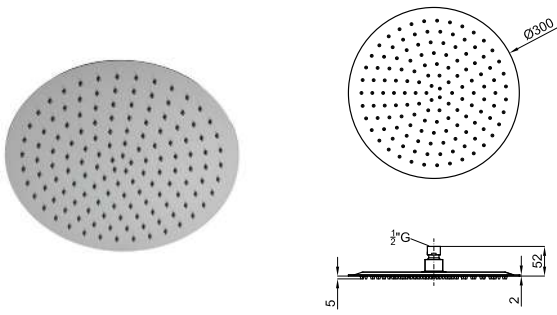

ROUND INOX

AISI 316
EX
Finish Shower
100281143
brushed stainless steel
inox brossé
kg 1.3
203,00 €

30 cm. rain shower head, with ball joint. Flow rate 18 l/min. at 3 bar.
Ciel de pluie Rondo 30 cm, avec articulation. A 3 bars de pression 18 l/min.