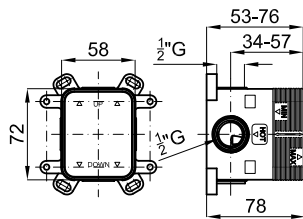

SMART BOX

1

2

1	SMART BOX - Universal and quick installation for 1 way mixer with a Ø35 mm. ceramic cartridge and 1/2" connections. The 3 bar pressure is 22,1 L/min. 2 mufflers and a 1/2" plug included. <i>SMART BOX - Corps encastré d'installation rapide universelle pour mitigeur à 1 sortie. Avec cartouche céramique de Ø35mm et connexions 1/2". Le débit à 3 bars de pression est de 22,1 l/min. 2 silencieux et un bouchon 1/2" inclus.</i>	100124166	1.3	94,00 €
2	SMART BOX - Internal component for built-in mixer 100124166 <i>SMART BOX - Pièces internes pour corps encastré mitigeur 100124166</i>	100124169	0.4	57,00 €

PROJECT LINE