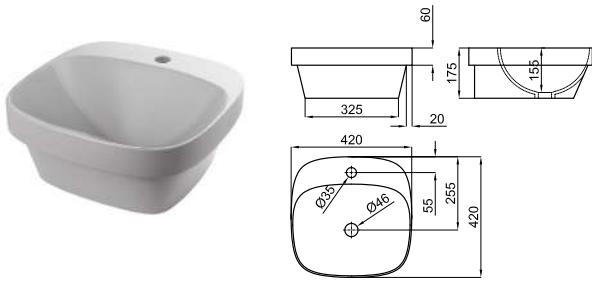

ARQUITECT

100200824   ○ white
blanc   12.0   28   **372,00 €**

42 cm. overmounted without overflow. It's necessary to use a un-slotted clicker or freeflow grid basin waste.
Lavabo 42 cm. à encastrer sans trop plein. Un vidage à écoulement permanent devra être utilisé.

100200826   ○ white
blanc   16.0   18   **528,00 €**

70 cm. overmounted without overflow. It's necessary to use a un-slotted clicker or freeflow grid basin waste.
Lavabo 70 cm. à encastrer sans trop plein. Un vidage à écoulement permanent devra être utilisé.