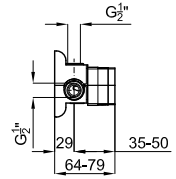

ROUND INOX

1

2

1 Single lever concealed shower mixer trim kit.
Partie externe mitigeur encastré douche

AISI 316

EX

100283371

brushed stainless steel
inox brossé

215,00 €

2 Concealed shower valve with Ø35 mm ceramic cartridge and 1/2" connectors. Flow rate 23,7 l/min. at 3 bar
Corps interne mitigeur encastré bain douche, avec cartouche céramique de Ø35 mm, connection de 1/2", débit à 3 bars de pression 23,7 l/min.

100283372

105,00 €

1

2

1 Single lever concealed bath shower mixer trim kit
Partie externe mitigeur encastré bain douche

AISI 316

EX

100283362

brushed stainless steel
inox brossé

380,00 €

2 Concealed bath shower valve with Ø35 mm ceramic cartridge, automatic diverter and 1/2" connectors. Flow rate at 3 bar: 20,98 l/min bath, 22,57 l/min shower.
Corps interne mitigeur encastré bain douche, avec cartouche céramique de Ø35 mm. Inverseur automatique et connection de 1/2"; débit à 3 bars de pression baignoire 20,98 l/min et douche 22,57 l/min.

100283381

176,00 €

100288150 brushed stainless steel inox brossé 3.1 1.373,00 €

Concealed thermostatic 2 ways 3/4"-1/2" including 1/2" adaptor for inlets with wax thermostatic element. Diverter valve with integrated shut off 1/2". Built in non-return valve. Safety stop at 38°C. Flow rate on each outlet are 25,9 l/min and 23,5 l/min at 3 bar
Thermostatique encastrée 2 sorties avec thermoélément de cire intégré. Raccordements 1/2" - 1/2" avec adaptateur inclus 3/4" pour les entrées. Inverseur de régulateur de débit. Comprend un clapet anti-retour et un arrêt de sécurité à 38 ° C. Le débit à 3 bar pour les 2 sorties est de 25,9 l/min et 23,5 l/min à 3 bar.

100288160 brushed stainless steel inox brossé 3.1 1.373,00 €