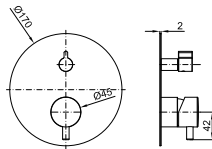

RONDO

100285244 chrome
chromé 170,00 €

100267030 matt black
noir mat 247,00 €

100327541 gold
or 222,00 €

100281138 copper
cuivre 259,00 €

100281147 titanium
titane 259,00 €

100327524 brushed gold
or brossé 234,00 €

100280813 brushed copper
cuivre brossé 299,00 €

100280852 brushed titanium
titane brossé 299,00 €