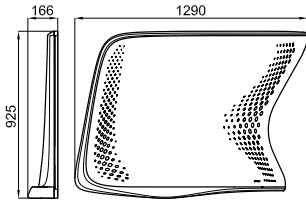

# VITAE

designed by Zaha Hadid Design

**100184410**
 white  
blanc
 23.9
 10
 **2.705,00 €**

VITAE - MIRROR WITH LED LIGHT for LEFT bowl basin (220V).  
Miroir avec lumière pour lavabo gauche (220V).

**100184400**
 white  
blanc
 23.9
 10
 **2.705,00 €**