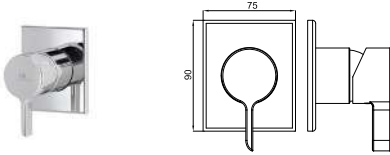

CONCEALED CONCEPT: SHOWER · CONCEPT ENCASTRÉ: DOUCHE

OXO

100283352 chrome
chrome 250,00 €

100283353 matt black
noir mat 312,00 €

100283360 brushed titanium
titane brossé 394,00 €