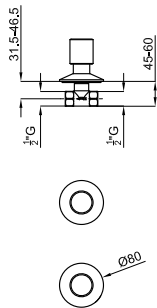

EX		NEW	100324543	chrome_carrara chromé_carrare	1.9	956,00 €
EX			100324544	gold_carrara or_carrare	1.9	1.323,00 €
NEW			100324536	brushed gold_carrara or brossé_carrare	1.9	1.684,00 €
			100324535	brushed copper_carrara cuivre brossé_carrare	1.9	1.660,00 €

CARRARA - Set of 1/2" stop valves. Flow rate 59,94 l/min. at 3 bar
CARRARA - Jeu de robinets d'arrêt 1/2" à encastrer. À 3 bars de pression 59,94 l/min

EX		100311355	chrome chromé	1.9	446,00 €	
EX			100311348	gold or	1.9	663,00 €
		100311362	brushed gold or brossé	1.9	967,00 €	
		100311371	brushed copper cuivre brossé	1.9	967,00 €	

CROSS - Set of 1/2" stop valves. Flow rate 59,94 l/min. at 3 bar
CROSS - Jeu de robinets d'arrêt 1/2" à encastrer. À 3 bars de pression 59,94 l/min