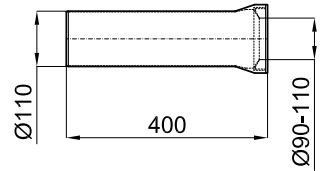

100060817 white
blanc 0.4 1000 **33,00 €**

Horizontal waste pipe 400x110mm for P-trap or dual outlet WC pans, where is required to have a longer connection pipe to the drain. For example, in the case of Essence C BTW pan when the ceramic shroud is installed
Union évacuation horizontale 400 X 110 mm, pour WC sortie horizontale ou sortie orientable dans le cas ou la première option est trop courte. Exemple WC essence BTW avec housse céramique