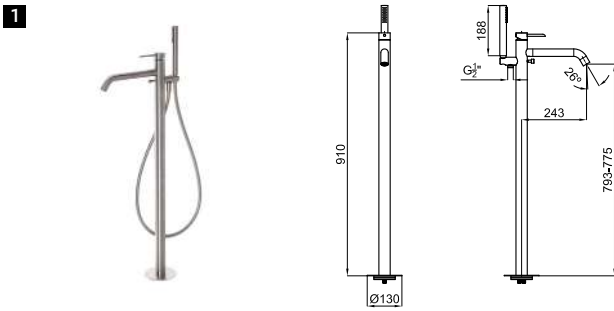

ROUND INOX

1 Floor mounted single lever bath shower mixer. Ø35 mm ceramic cartridge. Includes hand shower and 150cm shower hose. Automatic diverter. "Plus" aerator. Flow rate for shower: 11,83 l/min. at 3 bar and flow rate bath: 16,64 l/min. at 3 bar. It has to be purchased together with floor mounted Smart box 100149141
Mitigeur bain/douche installation au sol complet avec flexible et douchette. Cartouche céramique Ø35 mm. Mousseur "plus". À 3 bars de pression pour douche 11,83 l/min. et pour bain 16,64 l/min. Corps interne Smartbox robinetterie installation au sol nécessaire 100149141

100283401

brushed stainless steel
inox brossé

1.757,00 €

2 SMART BOX BATH - built-in body with universal quick installation for floor taps with 1/2 inch connections.
SMART BOX BATH - Corps encastré installation rapide universelle pour robinetteries installation au sol avec connections 1/2".

100149141

103,00 €