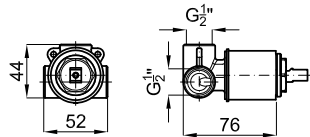

PROJECT LINE - Concealed shower valve with Ø35 mm ceramic cartridge and 1/2" connectors. Flow rate 21 l/min. at 3 bar **100107937** 0.6 **26,00 €**
PROJECT LINE - Corps interne mitigeur encastré douche, avec cartouche céramique de Ø35 mm, connexion de 1/2", débit à 3 bars de pression 21 l/min.