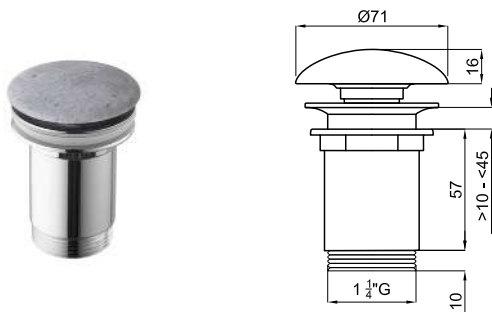

100255371		white blanc			221,00 €
	100255721		matt white blanc mate			431,00 €
	100283441		acero concrete acero concrete			1.064,00 €
	100283396		caliza concrete calizo concrete			1.064,00 €
	100283409		deep concrete deep concrete			1.064,00 €
	100283442		dark concrete dark concrete			1.064,00 €
	100283426		white_gold blanc_or			1.091,00 €
	100283427		white_copper blanc_cuivre			1.091,00 €
	100311331		marfil stone marfil stone			1.064,00 €
	100311332		travertino marble travertino marble			1.064,00 €
	100311327		carrara marble carrara marble			1.064,00 €
	100311056		marquina stone marquina stone			1.064,00 €

	100283408		white blanc			277,00 €
	100283406		matt white blanc mate			517,00 €

40 cm countertop basin with overflow. Clicker basin waste and ceramic plug included
Lavabo 40 cm. à poser avec trop plein. Comprend clicker en céramique.

40 cm. countertop basin without overflow. It's necessary to use a un-slotted clicker or freeflow grid basin waste.
Lavabo 40 cm. à poser sans trop plein. Un vidage à écoulement permanent devra être utilisé.