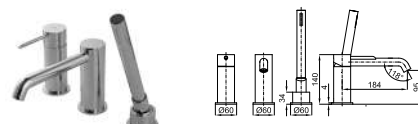

ROUND

100210605 chrome
chromé **325,00 €**

100210650 matt black
noir mat **406,00 €**