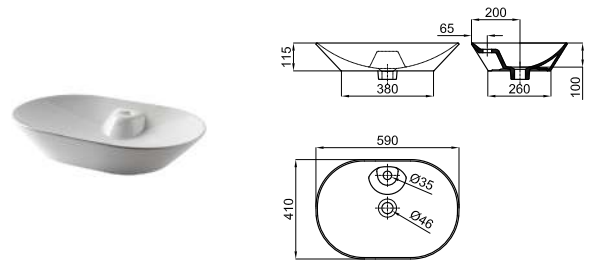

45 cm. countertop basin without overflow. It's necessary to use a un-slotted clicker or freeflow grid basin waste.
Lavabo 45 cm. à poser sans trap plein. Un vidage à écoulement permanent devra être utilisé.

60x42 cm. countertop basin without overflow. It's necessary to use a un-slotted clicker or freeflow grid basin waste.
Lavabo 60x42 cm. à poser sans trap plein. Un vidage à écoulement permanent devra être utilisé.