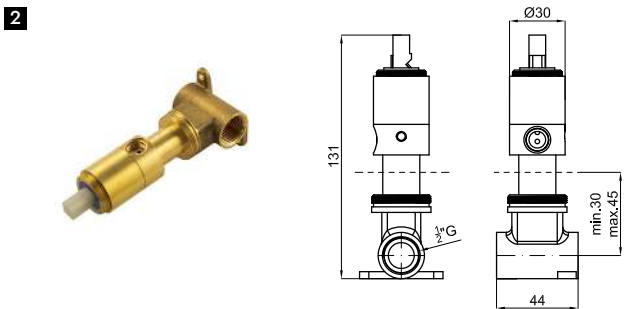

100304832	chrome <i>chromé</i>	0.4	70,00 €
	100304798	matt black <i>noir mat</i>	0.4	132,00 €
	100304799	gold <i>or</i>	0.4	157,00 €
	100304825	copper <i>cuivre</i>	0.4	157,00 €
	100304797	titanium <i>titane</i>	0.4	157,00 €
	100311336	brushed stainless steel <i>acier brossé</i>	0.4	176,00 €
	100304831	brushed gold <i>or brossé</i>	0.4	176,00 €
	100304824	brushed copper <i>cuivre brossé</i>	0.4	176,00 €
	100304819	brushed titanium <i>titane brossé</i>	0.4	176,00 €
	100304788		0.4	65,00 €

2 Internal body mixer for sanitary shower. Flow rate 8,6 l/min. at 3 bar.
Mélangeur interne à levier unique pour ensemble de douche sanitaire. À 3 bars de pression 8,6 l/min