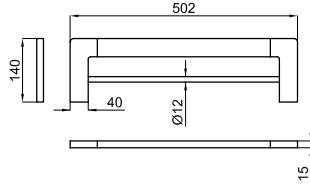

URBAN C

100094142 chrome
chromé 2.3 282,00 €

100094137 chrome
chromé 2.4 305,00 €

100124103 white
blanc 2.3 309,00 €

100124104 white
blanc 2.4 335,00 €

100211366 matt black
noir mat 2.3 338,00 €

100211375 matt black
noir mat 2.4 364,00 €

50 cm towel rail
Porte-serviettes 2 barres 50 cm.

60 cm towel rail double
Porte-serviettes 2 barres 60 cm.