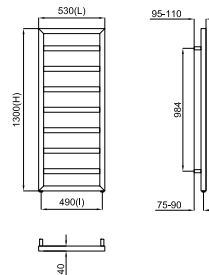

●	●
L mm	530	530
I mm	490	490
H mm	900	900
Tube N°	6	6
Watt ΔT = 50 K	222W	366W
Resist. W	300W	400W
Fij. N°	4	4

AC

530x1300 mm.