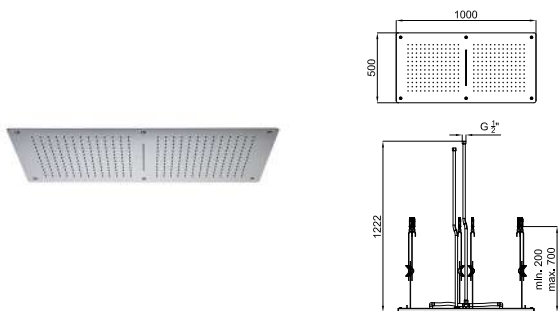

100239045

chrome  
chromé

676,00 €

LOUNGE - Aromatherapy kit. It includes keyboard and the flowers, energy, and relax aroma packs. Protection IPX4. Voltage 220 V.

Kit d'aromathérapie indépendant. Il comprend le clavier et le pack d'arômes flowers, énergie et relax. Protection IPX4. Tension d'alimentation 220 V.