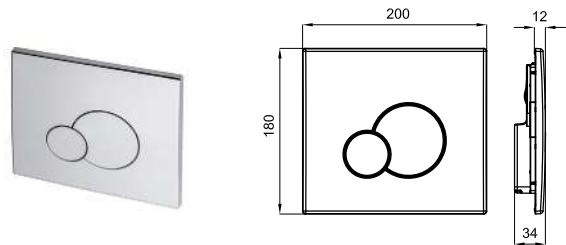

NEW CONTRACTS LINE

NEW	100326954	chrome chromé		72,00 €
	100326951	white blanc		48,00 €
NEW	100326941	matt black noir mat		80,00 €

BLOCK - Contracts double flush button
BLOCK - Plaque de commande double poussoir.

NEW	100326928	chrome chromé		64,00 €
	100326919	white blanc		44,00 €
NEW	100326931	matt black noir mat		80,00 €

ECLIPSE - Smart line double flush button
ECLIPSE - Plaque de commande double poussoir.