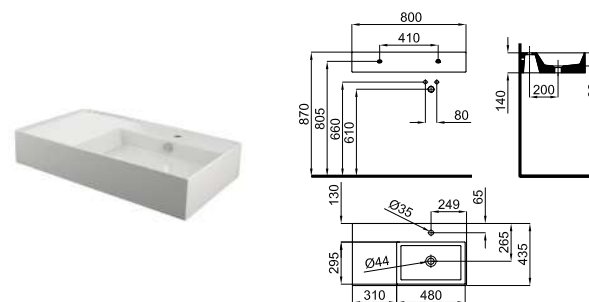

100200808 ○ white
blanc

100272268 ○ white
blanc

100285136 ○ matt white
blanc mate

100285140 ● matt black
noir mat

80 cm. wall hung basin with left offset bowl, without taphole, overflow and 100041225 fixing kit.
Lavabo 80 cm suspendu à bac décalé vers la gauche, sans trou pour la robinetterie, trop-plein et fixations 100041225.

80 cm. wall hung basin with left offset bowl, taphole, overflow and 100041225 fixing kit.
Lavabo 80 cm suspendu à bac décalé vers la gauche, trou pour la robinetterie, trop-plein et fixations 100041225.