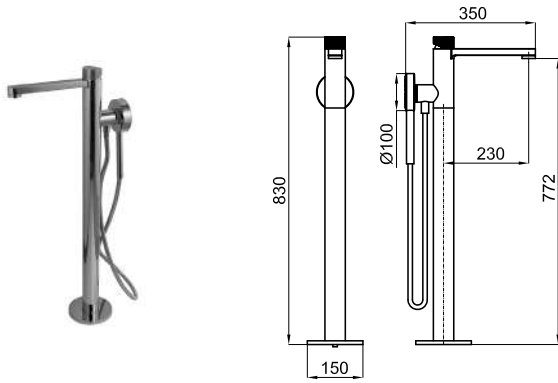

CONCEALED CONCEPT: BATHTUB · CONCEPT ENCASTRÉ: BAIGNOIRE

TONO

100184792 chrome chromé 2.814,00 €

100190636 copper cuivre 3.832,00 €

100190612 titanium titane 3.832,00 €