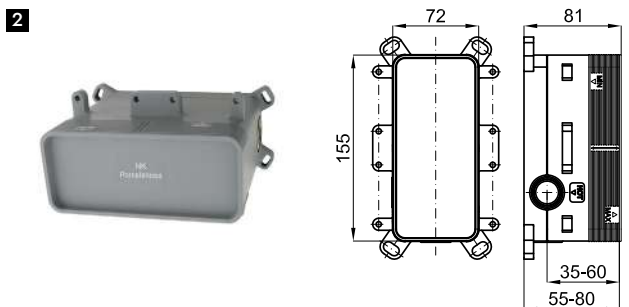

**2** SMART BOX BASIN - Universal and quick installation for basin mixer. 1/2" connections. Possibility of vertical and horizontal installation.  
 SMART BOX BASIN - Corps encastré installation rapide universelle pour mitigeur lavabo. Connexions 1/2". Possibilité d'installation horizontale et verticale.