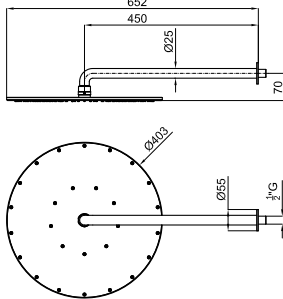

100184782	chrome chromé	4.1	672,00 €

EX

	100190656	titanium titane	4.1	1.420,00 €

EX

	100190657	copper cuivre	4.1	1.420,00 €

400mm shower head with arm. Flow rate 20 l/min at 3 bar.
Kit ciel de pluie 400mm + bras 450mm. Débit à 3 bars de 20l/min.

	100190247	chrome chromé	2.5	912,00 €

	100190574	copper cuivre	2.5	1.296,00 €

	100190538	titanium titane	2.5	1.296,00 €

4 hole deck mounted bath set 1/2". Includes bath valves, diverter, handshower and holder
Kit d'installation plage baignoire. Inclus robinet d'arrêt froid / chaud, inverseur et douchette avec support.