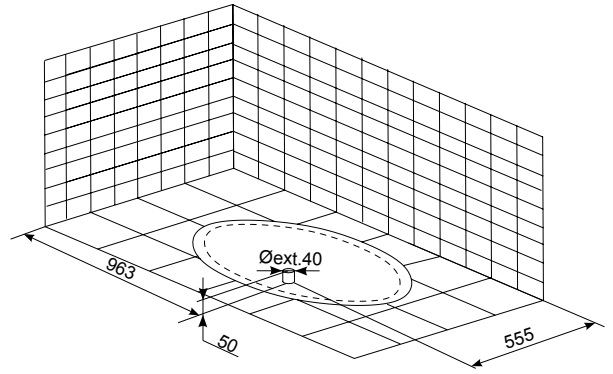

KOAN

165 X 78 · 68H

L 170 cm
W 83 cm
H 83 cm

1.17 m³

130 l.

100080463

glossy white_chrome
blanc brillant_chromé

4.932,00 €

Bathtub, freestanding, without brassware, oval 165x78, one-piece, center bath waste, sanitary acrylic.
Baignoire, en îlot, sans robinetterie, ovale 165x78, une-pièce, avec vidage central, acrylique sanitaire.