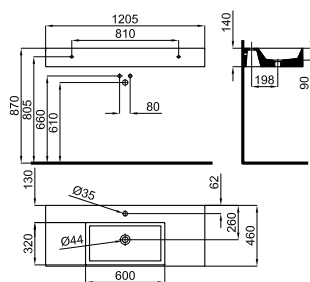

ESSENCE C

			100243682		white <i>blanc</i>			827,00 €
			100310980		matt white <i>blanc mate</i>			1.277,00 €
			100310983		matt black <i>noir mat</i>			1.277,00 €

120 cm. wall hung basin with central bowl, taphole, overflow and 100041225 fixing kit.
Lavabo 120 cm suspendu à bac centré, trou pour la robinetterie, trop-plein et fixations 100041225.

			100200976		white <i>blanc</i>			1.006,00 €
			100285099		matt white <i>blanc mate</i>			1.843,00 €
			100285127		matt black <i>noir mat</i>			1.843,00 €

141 cm. double bowl wall hung basin, taphole, overflow and 100041225 fixing kit.
Lavabo 141 cm. suspendu à bac double, trou pour la robinetterie, trop-plein et fixations 100041225.