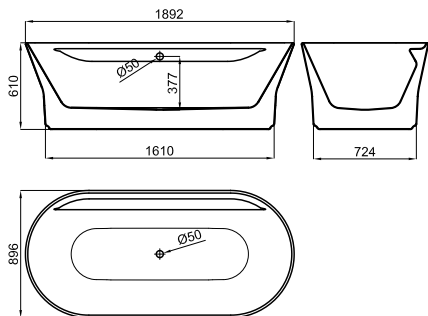

TONO

designed by Foster + Partners

189 X 89 · 61H

L 195 cm
W 95 cm
H 65 cm

1.20 m³

290 l.

100190282

glossy white_chrome
blanc brillant_chromé

46.0 58.00 1

4.518,00 €

100190363

glossy white_copper
blanc brillant_cuivre

46.0 58.00 1

5.241,00 €

100190362

glossy white_titanium
blanc brillant_titane

46.0 58.00 1

5.241,00 €

100286724

glossy white_brushed copper
blanc brillant_cuivre brosse

46.0 58.00 1

5.381,00 €

Bathtub, freestanding, without brassware, one-piece, center bath waste, sanitary acrylic. Siphon accessory not included.
Baignoire, en îlot, sans robinetterie, une-pièce, avec vidage central, acrylique sanitaire. Accessoir siphon non inclus.

We recommend
On recommande

100304809

10,00 €

Bath trap NEXT D40
Siphon vidage pour baignoire NEXT
D40

The finish refers firstly to the finish of the bathtub and secondly to the finishes of the accessories it includes. For bathtubs painted on the outside, please check it with the sales department. • La finition indiquée fait référence dans un premier temps à la finition de la baignoire et ensuite à la finition des accessoires qui la composent. Pour les baignoires peintes sur la partie extérieure, merci de bien vouloir consulter le département commercial.