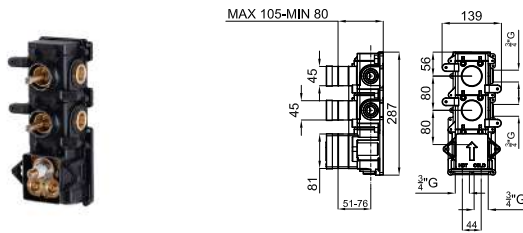

1 OXO Trim kit for the thermostatic valve 2 ways. Thermostatic rough-in valve 2 ways code 100282740 required
OXO *Partie externe thermostatique 2 sorties. Nécessite le corps interne de 2 voies code 100282740*

	EX	100282715		chrome <i>chromé</i>		803,00 €
	EX	100282720		matt black <i>noir mat</i>		1.003,00 €
		100282716		brushed titanium <i>titane brossé</i>		1.268,00 €
		100282740				1.265,00 €

2 OXO Thermostatic valve 2 way with wax thermo-element. 3/4" connectors. Integrated shut off. The flowrate at 3 bar (mixed water) for 1 water way is 36,5 l/min. For 2 water ways at the same time simultaneously is 39,5 l/min to be shared between both of them. Includes non-return valves and 38°C security stop.

OXO *Corps interne thermostatique 2 sorties avec élément en cire. Connexions de 3/4". Régulateur de débit. Le débit à 3 bars est de 36,5 l/min pour une sortie. Pour deux sorties à la fois de débit est de 39,5 l/min à partager entre les deux sorties. Comprend valve anti-retour et stop de sécurité à 38°C.*

1