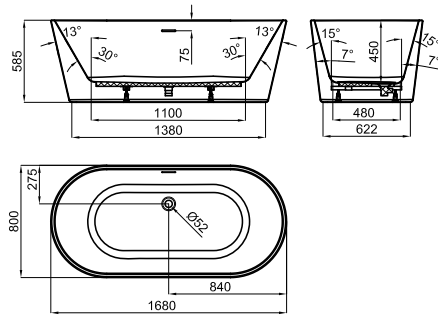

ARQUITECT

170 X 80 · 58.5H

L 172 cm
W 82 cm
H 77 cm

1.09 m³

259 l.

100311329

glossy white
blanc brillant

42.0

72.00

1

2.267,00 €

100311259

matt white
blanc mate

42.0

72.00

1

2.477,00 €

Bathtub, freestanding, without brassware, Oval 170x80, one-piece, center bath waste, sanitary acrylic. Syphon NEXT 100304809 accessory not included.
Baignoire, en îlot, sans robinetterie, ovale 170x80, une-pièce, avec vidage central, acrylique sanitaire. Accessoir siphon NEXT 100304809 non inclus.

We recommend
On recommande

100304809

10,00 €

Bath trap NEXT D40
Siphon vidage pour baignoire NEXT
D40