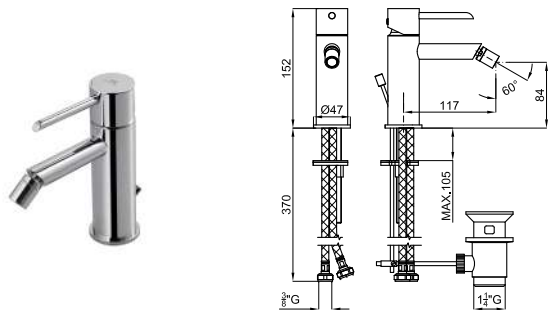

100208381	chrome <i>chromé</i>	1.0	209,00 €
	100208341	matt black <i>noir mat</i>	1.0	264,00 €
	100306672	brushed gold <i>or brossé</i>	1.0	343,00 €
	100291672	brushed copper <i>cuivre brossé</i>	1.0	343,00 €
	100291629	brushed titanium <i>titane brossé</i>	1.0	343,00 €

Single lever bidet mixer 3/8". Ø35 mm ceramic cartridge. Length of hoses 370 mm. Without pop-up waste set 1 1/4". "Plus" aerator. Cold-water opening. Flow rate 5 l/min. at 3 bar.
Mitigeur bidet avec cartouche Ø35 mm. Flexibles raccordement 3/8" longueur 370 mm., sans garniture de vidage 1 1/4". Avec mousseur "plus". Ouverture à froid. À 3 bars de pression 5 l/min.

	100208370	chrome <i>chromé</i>	1.3	232,00 €	
		100208380	matt black <i>noir mat</i>	1.3	283,00 €

Single lever bidet mixer with 3/8" ceramic cartridge, 370 mm. long hoses, pop-up waste set 1 1/4" and "plus" aerator. Cold-water opening. Flow rate 5 l/min. at 3 bar.
Mitigeur bidet avec cartouche Ø35 mm. Flexibles Raccordements 3/8" longueur 370 mm. Garniture de vidage 1 1/4". Mousseur "plus". Ouverture à froid. À 3 bars de pression 5 l/min.