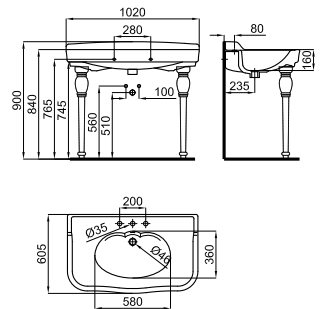

100310958

white
blanc

558,00 €

70 cm. wall hung console basin with overflow and taphole. Includes 100041225 fixing kit.
Console 70 cm suspendu avec trap-plein et trou pour la robinetterie. Fourni avec accessoires de fixation 100041225.

100310960

white
blanc

577,00 €

70 cm. wall hung console basin with overflow. Includes 100041225 fixing kit. With 3 tapholes.
Console 70 cm suspendu avec trap-plein. Fourni avec accessoires de fixation 100041225. 3 orifices pour robinetterie.