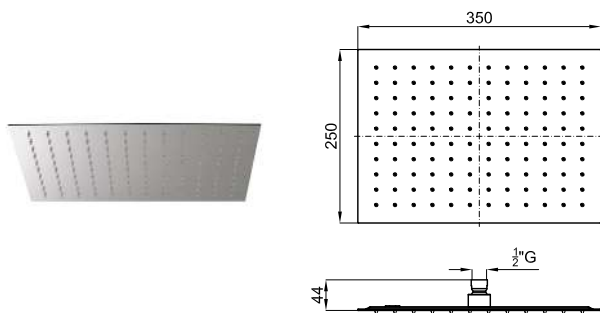

100266463	polished stainless steel miroir		236,00 €

SQUARE. 35x25 cm. rain shower head, with ball joint. Security valve included. Flow rate 12 l/min. at 3 bar.
SQUARE. Ciel de pluie de 35x25cm., avec articulation. Comprend valve de sécurité. Le débit à 3 bars est de 12 l/min.