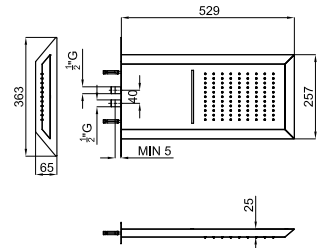

COLLECTIONS

			100239049		chrome <i>chromé</i>		15.3	3.483,00 €
			100184605		white <i>blanc</i>		15.3	3.155,00 €

			100284108		polished stainless steel <i>mirail</i>		5.3	1.002,00 €
			EX		XXL			
			AISI 304		ECO FLOW			
			100284314		matt black <i>noir mat</i>		5.4	1.223,00 €
			EX		XXL			
			100284315		brushed titanium <i>titane brosse</i>		5.3	1.886,00 €
			ECO FLOW					

VITAE. Shower column with headshower. Includes mixer and handshower with support
Colonne de douche avec ciel de pluie, mitigeur et douchette avec support inclus.

OXO. Rain+cascade shower head with 1/2" connectors. Flow rate rain: 11,9 l/min. at 3 bar and flow rate cascade: 12,1 l/min. at 3 bar.
Ciel de pluie + cascade avec raccords de 1/2". À 3 bars de pression pour fonction pluie 11,9 l/min. et pour fonction cascade 12,1 l/min.