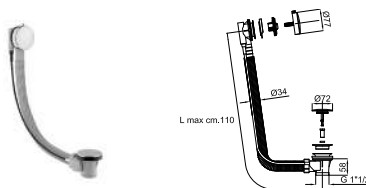

NEXT 110 CM

	250032123	chrome chromé	75,00 €