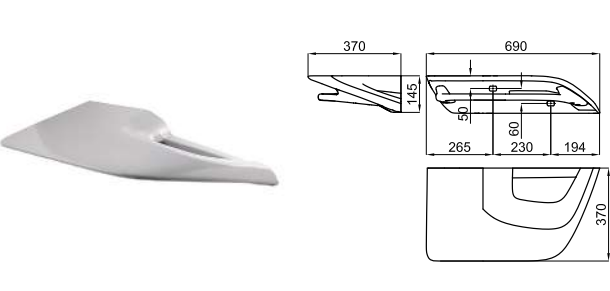

**100184690**
 white  
 blanc
 

**689,00 €**

Towel rail for left basin shelf  
 Porte serviettes blanc brillant pour étagère lavabo gauche

**100183297**
 white  
 blanc
 

**1.942,00 €**

109 cm. wall hung basin with right offset bowl and overflow. Clicker basin waste with ceramic plug, shipon and fixing kit included.  
 Lavabo 109 cm suspendu, décalé droite, avec trop plein. Inclut vidage clicker céramique, siphon et fixations.