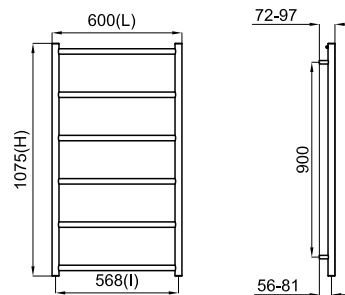

# TONO

designed by Foster + Partners

AISI 304

600x675 mm.

AISI 304

600x1075 mm.

	●	●
L mm	600	600
l mm	568	568
H mm	675	675
Tube N°	4	4
Watt ΔT = 50 K	138W	142W
Resist. W	200W	200W
Fij. N°	4	4

	●	●
L mm	600	600
l mm	568	568
H mm	1075	1075
Tube N°	6	6
Watt ΔT = 50 K	215W	204W
Resist. W	250W	250W
Fij. N°	4	4