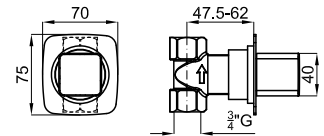

100093579		chrome chromé		645,00 €
	100209817		copper cuivre		991,00 €
	100209818		titanium titane		991,00 €

Concealed thermostatic 3/4" with wax thermostatic element. Built in non-return valve. Safety stop at 38°C . Flow rate 57,9 l/min. at 3 bar. It is required to order this item with at least one wall mounted stop valve.

Thermostatique à encastrer 3/4" avec élément thermostatique compact en cire. Clapets anti-retour incorporés. Poignée graduée à butée de sécurité à 38°C. À 3 bars de pression 57,9 l/min. Est tenu de demander cet article à un robinet au moins.

	100093574		chrome chromé		402,00 €
	100209822		copper cuivre		468,00 €
	100209819		titanium titane		468,00 €

Wall mounted stop valve 3/4". Flow rate 73 l/min. at 3 bar.

Robinet d'arrêt 3/4" à encastrer. À 3 bars de pression 73 l/min.