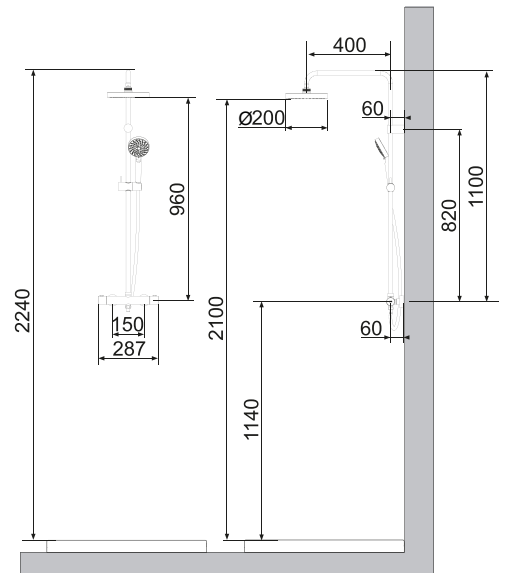

110 x 28.5 x 40

L 84 cm
W 27 cm
H 9 cm

0.02 m³

EX ECO STOP ECO FLOW

100093268

chrome chromé

5.5

561,00 €

Thermostatic shower column with built-in wax thermoelement, shower head, rail with slider hand shower bracket and SMART multifunction hand shower. Connections of 1/2" and a distance of 150±15mm between them. It includes a non-return valve and safety stop at 38°. The flow rate at 3 bar of the hand shower is 11,1 l/min and of the shower head 8,7 l/min.

Colonne de douche avec mitigeur thermostatique avec élément à cire incorporé, ciel de pluie, barre de douche avec support de douchette coulissant et douchette multifonctions "SMART". Raccordements de 1/2" et distance entre raccords 150mm. Inclus clapets anti-retour et poignée à butée de sécurité 38°C. Le flux à 3 bars de pression est de 11,1 l/min pour la douchette et de 8,7 l/min pour le ciel de pluie.