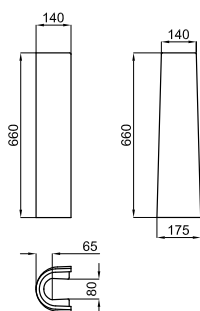

60 cm. wall hung basin with overflow and fixing kit 100041225.  
Lavabo 60 cm. avec trop plein et fixations 100041225.

100307802

white  
blanc

89,00 €

Basin pedestal.  
Colonne pour lavabo.

100307808

white  
blanc