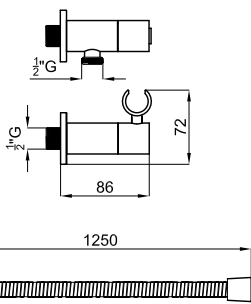

NEW 100319745 chrome chromé 0.5 105,00 €

100319737 matt black noir mat 0.5 126,00 €

Single lever for sanitary shower with one water inlet. Wall bracket with outlet elbow and hose included. Flow rate 13,5 l/min. at 3 bar.
Robinet pour douchette sanitaire avec une entrée d'eau. Inclus support mural avec prise deau et flexible. À 3 bars de pression 13,5 l/min