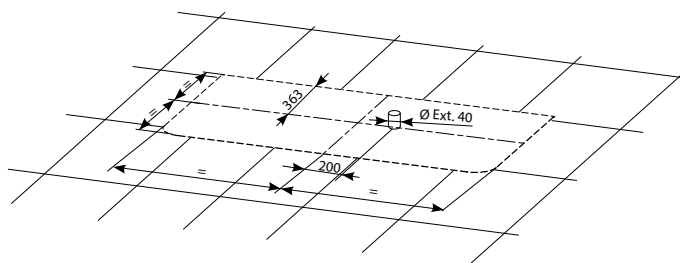

168X82 · 58H

L 192 cm
W 89 cm
H 80 cm

1.37 m³

251 l.

NEW

100327689

glossy white
blanc brillant

2.907,00 €

Freestanding bathtub, with self, with drills for Project Line faucet not included, rectangular 168x82, one-piece, center bath waste, sanitary acrylic. Syphon NEXT 100158208 accessory not included.
Baignoire en îlot, étagère, avec trous pour robinets Project Line qui n'est pas inclus, rectangulaire 168x82, une-pièce, avec vidage central, acrylique sanitaire. Accessoir siphon NEXT 100158208 non inclus.

We recommend
On recommande

100304809 10,00 €

Bath trap NEXT D40
Siphon vidage pour baignoire NEXT
D40

The finish refers firstly to the finish of the bathtub and secondly to the finishes of the accessories it includes. For bathtubs painted on the outside, please check it with the sales department • La finition indiquée fait référence dans un premier temps à la finition de la baignoire et ensuite à la finition des accessoires qui la composent. Pour les baignoires peintes sur la partie extérieure, merci de bien vouloir consulter le département commercial.