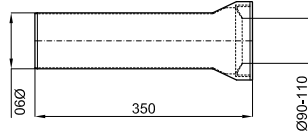

100256412 black
noir 0.3 200 **11,00 €**

Horizontal waste pipe 90x350 mm. for Smart Line wall hung toilets concealed frames. Used when the waste pipe inside the wall is in horizontal position
Tube de raccordement horizontal 90x350 mm. pour bâti-supports cuvette WC suspendue Smart Line. À utiliser quand le tube d'évacuation général a l'intérieur est en position horizontale.