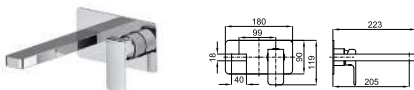

NK CONCEPT

100326655 ● chrome chromé 497,00 €

100326690 ● matt black noir mat 563,00 €