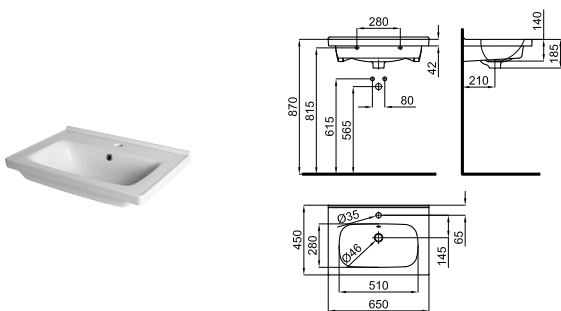

NEW NK CONCEPT

100320692
white
blanc
154,00 €

NEW

65 cm wall hung basin with fixing kit 100041225 with overflow.
Lavabo 65 cm. suspendu avec trop plein et fixations 100041225.

100316804
white
blanc
168,00 €

NEW

80 cm wall hung basin with fixing kit 100041225 with overflow.
Lavabo 80 cm. suspendu avec trop plein et fixations 100041225.