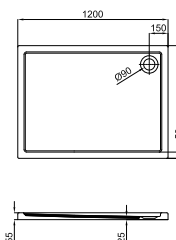

WORK

100268645 514,00 €

100268628 572,00 €

100268654 599,00 €

100268609 625,00 €

100053964 277,00 €

100053984 283,00 €

100053985 283,00 €

100053969 333,00 €

120 x 90

100053975 457,00 €