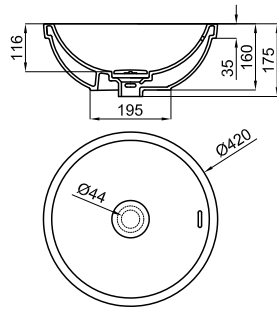

FORMA

We recommend // On recommande

100123292

white
blanc

304,00 €

FORMA - Ø42 cm. recessed basin with overflow. Clicker basin waste and ceramic plug included

Lavabo Ø42 cm. encastré avec trap plein. Inclus bonde de vidage type clicker avec couvercle céramique