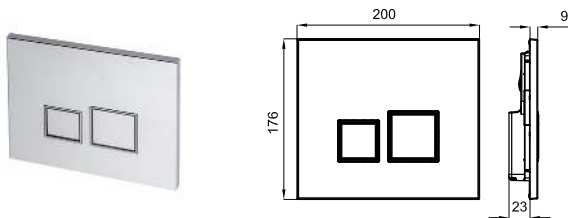

NEW CONTRACTS LINE

NEW	100326954	chrome chromé		72,00 €
	100326951	white blanc		48,00 €
NEW	100326941	matt black noir mat		80,00 €

BLOCK - Contracts double flush button
BLOCK - Plaque de commande double poussoir.

NEW	100326928	chrome chromé		64,00 €
	100326919	white blanc		44,00 €
NEW	100326931	matt black noir mat		80,00 €

ECLIPSE - Smart line double flush button
ECLIPSE - Plaque de commande double poussoir.