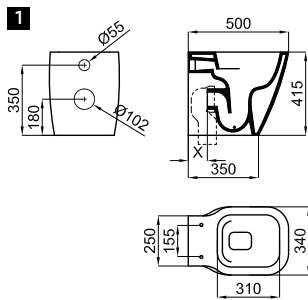

ESSENCE C COMPACT

It is required
Requiert

S - V

S - H

☒ p. 106

☐ p. 100

1. **1** "Rimless" back to wall pan. Adjustable outlet with fixing kit 100239113.
   Cuvette indépendante "rimless" sortie orientable avec fixations 100239113.

100229857

white
blanc

456,00 €

1. **2** "Rimless" pan soft close seat and cover
   Abattant cuvette descente retenue pour cuvette "rimless"

100229839

white
blanc

154,00 €