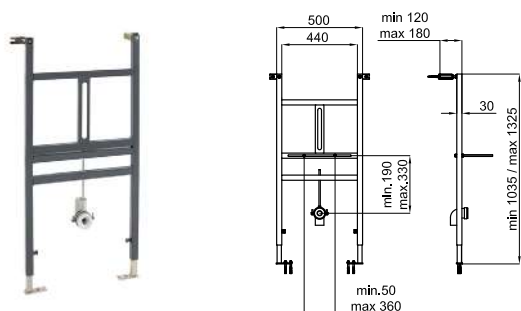

100308332 15 **266,00 €**

Concealed frame for wall hung urinal without flushing system. For installation in light wall. Fixing kit, connection kit are included.
Bâti support sans valve chasse infra rouge, pour urinoir suspendu. Installation mur léger (placo plâtre).