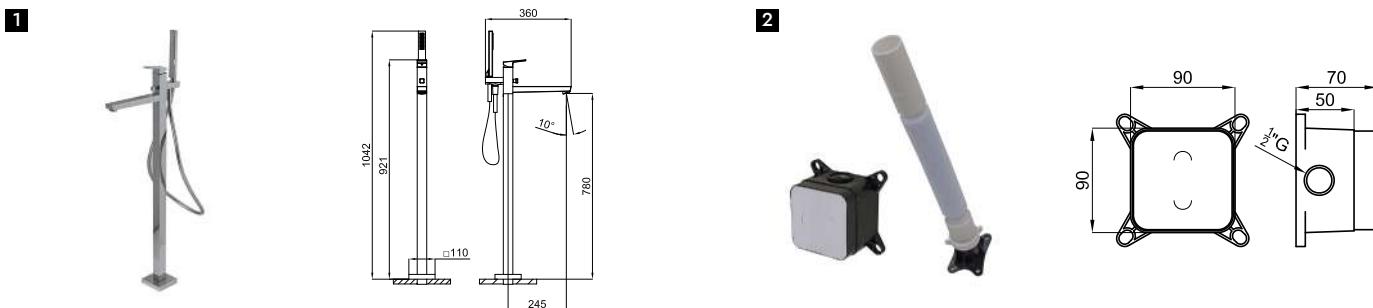

SQUARE

1 Floor mounted single lever bath shower mixer. Ø35 mm ceramic cartridge. Includes hand shower and 150cm shower hose. Automatic diverter. "Plus" aerator. Flow rate for shower: 8,4 l/min. at 3 bar and flow rate bath: 14,64 l/min. at 3 bar. It has to be purchased together with floormounted Smart box 100149141

Mitigeur bain/douche installation au sol complet avec flexible et douchette. Cartouche céramique Ø35 mm. Mousseur "plus". À 3 bars de pression pour douche 8,4 l/min. et pour bain 14,64 l/min. Corps interne Smartbox robinetterie installation au sol nécessaire 100149141

	100281887	chrome <i>chromé</i>		2.433,00 €
	100281893	matt black <i>noir mat</i>		3.033,00 €
	100281868	brushed copper <i>cuvre brossé</i>		3.820,00 €
	100281900	brushed titanium <i>titane brossé</i>		3.820,00 €
	100149141			103,00 €

2 SMART BOX BATH - built-in body with universal quick installation for floor taps with 1/2" connections.

SMART BOX BATH - Corps encastré installation rapide universelle pour robinetteries installation au sol avec connections 1/2".

EX	100289143	chrome <i>chromé</i>		107,00 €
EX	100289127	matt black <i>noir mat</i>		124,00 €
	100289135	copper <i>cuvre</i>		162,00 €
	100289144	titanium <i>titane</i>		162,00 €
	100289145	brushed copper <i>cuvre brossé</i>		175,00 €
	100289128	brushed titanium <i>titane brossé</i>		175,00 €

Concealed bath spout. "Clean" adjustable aerator. Flow rate 25 l/min. at 3 bar.
Bec de remplissage pour baignoire. Mousseur orientable "clean". Arejador "clean". À 3 bars de pression 25 l/min.