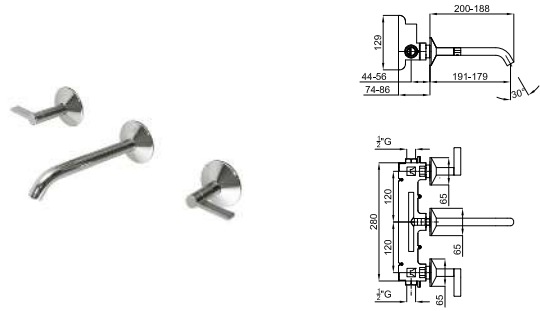

LIGNAGE

designed by Ramón Esteve

	EX ECO FLOW	100241738		chrome chromé		923,00 €
	EX ECO FLOW	100241716		gold or		1.184,00 €
		100301584		brushed gold or brossé		1.508,00 €
		100289254		brushed copper cuivre brossé		1.508,00 €

	EX ECO FLOW	100238532		chrome chromé		689,00 €
	EX ECO FLOW	100238489		gold or		923,00 €
		100299403		brushed gold or brossé		1.275,00 €
		100289167		brushed copper cuivre brossé		1.275,00 €

LUXE - 3 hole wall mounted basin mixer. Ceramic disc valves. Without pop up waste. "Plus" aerator. Flow rate 5 L/min at 3 bar.
LUXE - Mélangeur lavabo à encastrer 3 pièces. Tête ceramique. Sans vidage. Avec mousseur "plus". À 3 bars de pression 5 l/min.

3 hole wall mounted basin mixer. Ceramic disc valves. Without pop up waste. "Plus" aerator. Flow rate 5 L/min at 3 bar.
Mélangeur lavabo à encastrer 3 pièces. Tête ceramique. Sans vidage. Avec mousseur "plus". À 3 bars de pression 5 l/min.