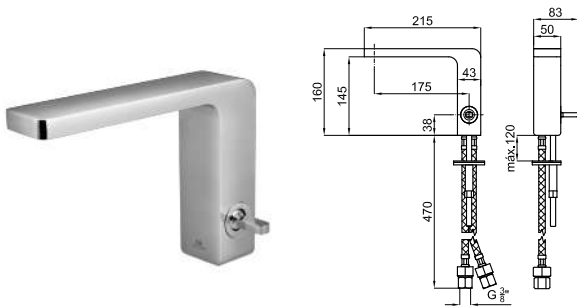

LOUNGE

designed by Simone Micheli

		100063524	chrome chromé		708,00 €
		100073047	white blanc		863,00 €
		100210909	copper cuivre		1.139,00 €
		100208588	titanium titane		1.139,00 €
		100305701	brushed copper cuivre brossé		1.343,00 €
		100305679	brushed titanium titane brossé		1.343,00 €

		100063523	chrome chromé		911,00 €
		100073041	white blanc		1.095,00 €
		100210955	copper cuivre		1.454,00 €
		100208631	titanium titane		1.454,00 €

High spout single lever basin mixer 3/8". Ø25 mm ceramic cartridge. Length of hoses 470 mm. Without pop-up waste. Spout with flow-breaker (limit flow rate at 8 l/min. at 3 bar to avoid splashing water).

Mitigeur lavabo bec haut avec cartouche Ø25 mm. Flexibles raccords 3/8". Longueur 470 mm, sans vidage. Bec avec brise-jet laminaire et limiteur de débit à 8 l/min. pour éviter les éclaboussures.

Single lever basin mixer 3/8". Ø25 mm ceramic cartridge. Length of hoses 470 mm. without pop-up waste. Spout with flow-breaker (limit flow rate at 8 l/min. at 3 bar to avoid splashing water).

Mitigeur lavabo avec cartouche Ø25mm, flexibles raccords 3/8". Longueur 470 mm, sans vidage. Bec avec brise-jet laminaire et limiteur de débit à 8 l/min. pour éviter les éclaboussures.