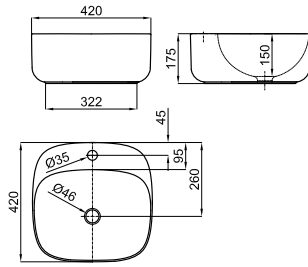

ARQUITECT

We recommend // On recommande

			100200789		white <i>blanc</i>			365,00 €
			100229825		matt white <i>blanc mate</i>			527,00 €
			100285106		matt black <i>noir mat</i>			527,00 €

42 cm. countertop basin without overflow. It's necessary to use a un-slotted clicker or freeflow grid basin waste.
Lavabo 42 cm. à poser sans trop plein. Un vidage à écoulement permanent devra être utilisé.

We recommend // On recommande