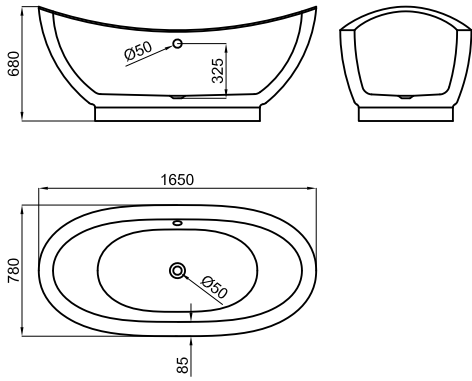

KOAN

165 X 78 · 68H

L 170 cm
W 83 cm
H 83 cm

1.17 m³

130 l.

100080463

glossy white_chrome
blanc brillant_chromé

4.932,00 €

Bathtub, freestanding, without brassware, oval 165x78, one-piece, center bath waste, sanitary acrylic.
Baignoire, en îlot, sans robinetterie, ovale 165x78, une-pièce, avec vidage central, acrylique sanitaire.