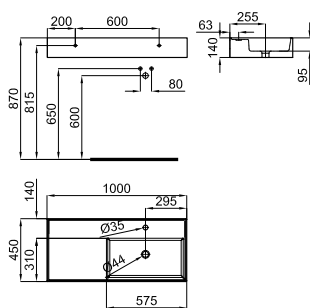

100243655		white <i>blanc</i>		28.0		15	727,00 €
	THIN							

100 cm. wall hung basin with right offset bowl, taphole, overflow and 100041225 fixing kit.
Lavabo 100 cm suspendu à bac décalé vers la droite, trou pour la robinetterie, trop-plein et fixations 100041225.