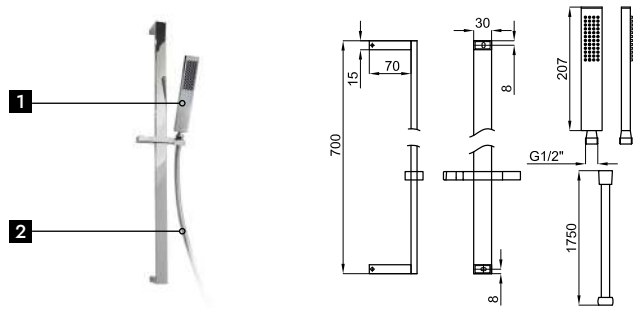

SHOWER PACKS · PACKS DE DOUCHE

	100121346	chrome chromé		288,00 €
	100286498	matt black noir mat		312,00 €
	100285197	copper cuivre		374,00 €
	100285202	titanium titane		374,00 €
	100285874	brushed copper cuivre brossé		399,00 €
	100285837	brushed titanium titane brossé		399,00 €

	100063935	chrome chromé		236,00 €
	100213255	matt black noir mat		349,00 €
	100280693	copper cuivre		417,00 €
	100280730	titanium titane		417,00 €
	100281810	brushed copper cuivre brossé		429,00 €
	100280753	brushed titanium titane brossé		429,00 €

RONDO SHOWER PACK. Includes handshower bar with bracket, 1-function ROUND handshower 100067714 and flexible hose 100144963
PACK DOUCHE RONDO. Comprend barre de douche avec support, douchette ROUNO 100067714 à 1 fonction et flexible 100144963.

NK SHOWER PACK. Includes handshower bar with bracket, 1-function COTA handshower 100038634 and flexible hose 100137848
PACK DOUCHE NK. Comprend barre de douche avec support, douchette COTA 100038634 à 1 fonction et flexible 100137848.

PACK	Included accessories: Accessoires inclus:
1	100067714
2	100144963

PACK	Included accessories: Accessoires inclus:
1	100225013
2	100229342

PACK	Included accessories: Accessoires inclus:
1	100038634
2	100137848

PACK	Included accessories: Accessoires inclus:
1	100213273
2	100215378

PACK	Included accessories: Accessoires inclus:
1	100285188
2	100289137

PACK	Included accessories: Accessoires inclus:
1	100285166
2	100289129

PACK	Included accessories: Accessoires inclus:
1	100280811
2	100304052

PACK	Included accessories: Accessoires inclus:
1	100280690
2	100304049

PACK	Included accessories: Accessoires inclus:
1	100285873
2	100285866

PACK	Included accessories: Accessoires inclus:
1	100285838
2	100285867

PACK	Included accessories: Accessoires inclus:
1	100281778
2	100304037

PACK	Included accessories: Accessoires inclus:
1	100280812
2	100304070