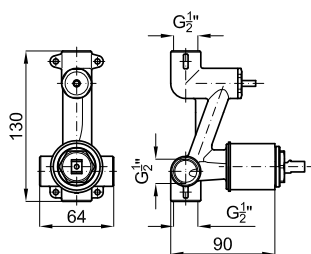

PROJECT LINE - Concealed bath shower valve with Ø35 mm ceramic cartridge, automatic diverter and 1/2" connectors. Flow rate at 3 bar: 20 l/min bath, 18 l/min shower. **100107958** 1.0 **70,00 €**
PROJECT LINE - Corps interne mitigeur encastré bain douche, avec cartouche céramique de Ø35 mm. Inverseur automatique et connexion de 1/2", débit à 3 bars de pression baignoire 20 l/min et douche 18 l/min.