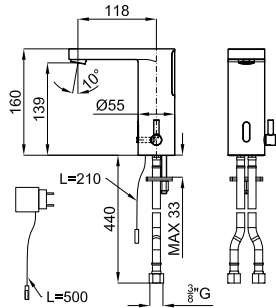

100305322 chrome chromé 3.7 **452,00 €**

I-SMART

100305323 matt black noir mat 3.7 **495,00 €**

I-SMART Fresh Shower ECO FLOW

HOTELS - Basin mixer with sensor control with two water inlets. 3/8"connections, without pop up waste. Includes a 100-240V AC transformer. "Plus" aerator. Flow rate 5 l/min. at 3 bar.

HOTELS - Robinetterie lavabo électronique avec 2 entrées d'eau, connexion de 3/8", sans bonde de vidage et mousseur "plus". Inclus transformateur AC 100-240V. Débit à 3 bars de pression 5 l/min.

100114431 chrome chromé 1.7 **273,00 €**

I-SMART

100305304 matt black noir mat 1.7 **405,00 €**

I-SMART Fresh Shower ECO FLOW

HOTELS - Electronic basin mixer with one water inlet 3/8" connections, "plus" aerator, without pop up waste. Battery 3V. Flow rate 5 l/min at 3 bar.

HOTELS- Robinetterie lavabo électronique avec une entrée d'eau, connexion 3/8", sans garniture de vidage et avec mousseur "plus". Batterie 3V. A 3 bars de pression 5l/min.