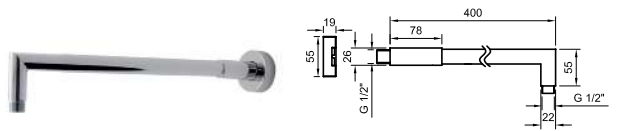

EX		100039088	chrome <i>chromé</i>		63,00 €

	EX	<i>Finish Studio</i>	100213248	matt black <i>noir mat</i>		89,00 €

			100253667	white <i>blanc</i>		81,00 €

	EX	<i>Finish Studio</i>	100327522	gold <i>or</i>		114,00 €

	NEW					

	EX	<i>Finish Studio</i>	100280750	copper <i>cuvre</i>		112,00 €

			100280742	titanium <i>titane</i>		112,00 €

	EX	<i>Finish Studio</i>	100327505	brushed gold <i>or brossé</i>		121,00 €

	NEW					

	EX	<i>Finish Studio</i>	100280741	brushed copper <i>cuvre brossé</i>		122,00 €

			100281803	brushed titanium <i>titane brossé</i>		122,00 €

Rondo 40 cm shower head arm, wall connection
Bras ciel de pluie Rondo 40 cm. à mur