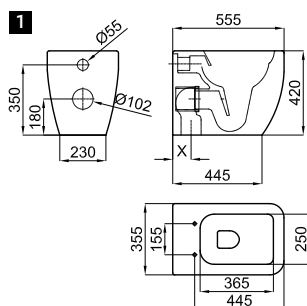

It is required
Requiert

S - V	S - H
☒	☐
p. 106	100041216
	p. 100

1 "Rimless" back to wall pan. Adjustable outlet with fixing kit.
Cuvette indépendante "rimless" sortie orientable avec fixations.

			100312634		white blanc		27.0		16	529,00 €	
			NEW								

			100312643		matt white blanc mate		27.0		16	870,00 €	
			NEW								
			100312622		matt black noir mat		27.0		16	870,00 €	
			NEW								

2 Soft-close seat and cover
Abattant cuvette descente retenue

			100283412		white blanc		2.7		168	151,00 €	
			NEW								
			100313077		matt white blanc mate		2.7		168	383,00 €	
			NEW								
			100313093		matt black noir mat		2.7		168	383,00 €	
			NEW