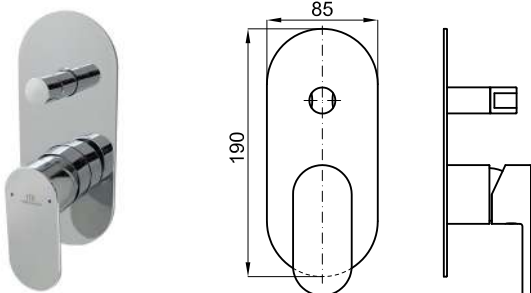

HOTELS

EX 100123914 chrome chromé 0.7 **143,00 €**

Single lever concealed bath shower mixer trim kit
Partie externe mitigeur encastré bain douche

SMART BOX