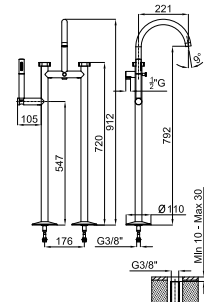

LIGNAGE

designed by Ramón Esteve

	100324555	chrome_carrara chromé_carrare		2.797,00 €
	100324527	gold_carrara or_carrare		4.236,00 €
	100324545	brushed gold_carrara or brossé_carrare		5.234,00 €
	100324528	brushed copper_carrara cuivre brossé_carrare		5.234,00 €

CARRARA - Floor mounted bath shower mixer 3/8" with 150cm shower hose and hand shower. Ceramic disc valves. Automatic diverter. "Plus" aerator. Flow rate for shower: 15,3 l/min. at 3 bar and flow rate bath: 22,1 l/min. at 3 bar. Diameter 110 mm. at base.

CARRARA - Mélangeur bain/douche installation au sol complet avec flexible 150cm et douchette. Tête ceramique. Douchette, flexible et support inclus. Mousseur "plus". À 3 bars de pression pour douche 15,3 l/min. et pour bain 22,1 l/min. Ø110 mm. dans la base.

	100311394	chrome chromé		2.343,00 €
	100311368	gold or		3.318,00 €
	100311367	brushed gold or brossé		4.321,00 €
	100311400	brushed copper cuivre brossé		4.321,00 €

CROSS - Floor mounted bath shower mixer 3/8" with 150cm shower hose and hand shower. Ceramic disc valves. Automatic diverter. "Plus" aerator. Flow rate for shower: 15,3 l/min. at 3 bar and flow rate bath: 22,1 l/min. at 3 bar. Diameter 110 mm. at base.

CROSS - Mélangeur bain/douche installation au sol complet avec flexible 150cm et douchette. Tête ceramique. Douchette, flexible et support inclus. Mousseur "plus". À 3 bars de pression pour douche 15,3 l/min. et pour bain 22,1 l/min. Ø110 mm. dans la base.