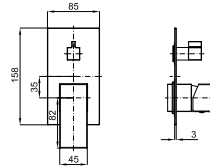

SQUARE

100266786 chrome
chromé 201,00 €

100266788 matt black
noir mat 232,00 €