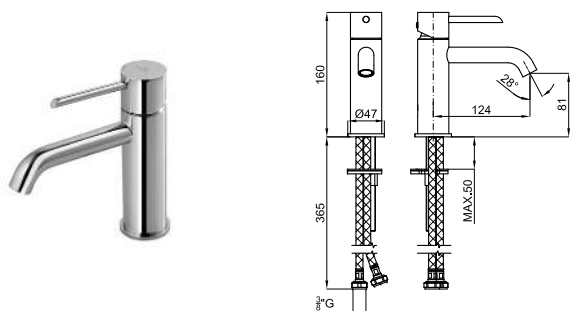

# ROUND

		<b>100208352</b>	chrome chromé		<b>243,00 €</b>
		<b>100208353</b>	matt black noir mat		<b>264,00 €</b>
		<b>100306653</b>	brushed gold or brosse		<b>343,00 €</b>
		<b>100291680</b>	brushed copper cuivre brosse		<b>343,00 €</b>
		<b>100291627</b>	brushed titanium titane brosse		<b>343,00 €</b>