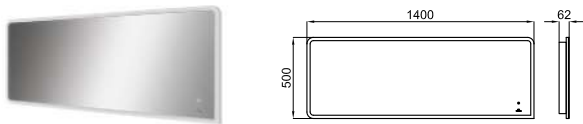

100207771

mirror
miroir

1.122,00 €

PURE LINE - PURE LINE WOOD_Horizontal mirror 140x50 cm, perimeter LED lighting. Includes defogger system. Integrated speakers to play music from Bluetooth devices. Class II, IP44, 90 W, 6000 K, 220 V. Lateral sensor for LED and defogger.
PURE LINE WOOD_Miroir horizontal 140x50 cm, illuminé sur tout le périmètre avec des LED. Système antibuée. Haut-parleurs intégrés pour écouter de la musique à partir de dispositifs Bluetooth. Classe II, IP44, 90 W, 6000 K, 220 V. Sensor latéral pour LED et système antibuée.