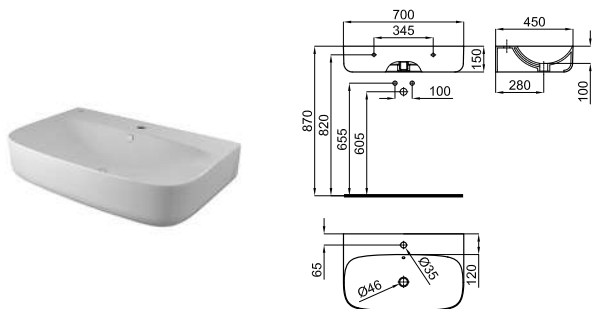

100229840		white blanc		18.3		24	446,00 €

70 cm wall hung thin basin with overflow and fixing kit 100041225.
Lavabo 70 cm suspendu à bords fins avec trop plein et fixations 100041225.

		100229807		white blanc		23.0		18	575,00 €

90 cm wall hung thin basin with overflow and fixing kit 100041225.
Lavabo 90 cm suspendu à bords fins avec trop plein et fixations 100041225.