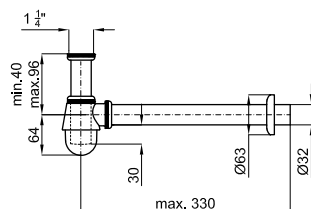

100313764 brushed gold or brosse 0.7 **140,00 €**

**NEW** 100318453 brushed copper cuivre brosse 0.7 **207,00 €**

100318455 brushed titanium titane brosse 0.7 **207,00 €**

ROUND - Bottle trap  
ROUND - Siphon bouteille lavabo