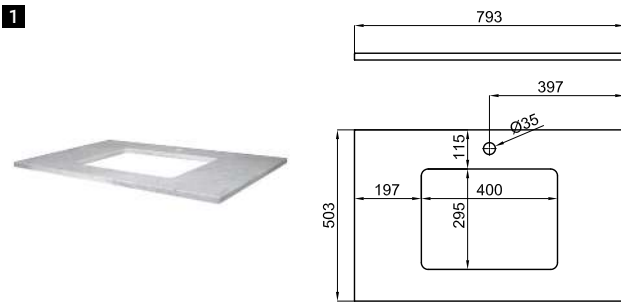

VINTAGE

80 CM

2 We recommend // On recommande

1 Countertop of marble VINTAGE 80cm for XL Lake vessel sink
Plan en marbre VINTAGE 80cm pour lavabo XL Lake

100210221

○ white
○ blanc

572,00 €

2 XL LAKE. 48x44 cm. countertop basin with overflow.
Lavabo 48x44 cm. à poser avec trop plein.

100041055

○ white
○ blanc

249,00 €

2 We recommend // On recommande

1 Countertop of marble VINTAGE 80cm for Sotto under-mount sink
Plan en marbre VINTAGE 80cm pour lavabo Sotto

100210201

○ white
○ blanc

702,00 €

2 45,5x34 cm. undercountertop basin with overflow. Fixing kit 100041307 needed.
Lavabo 45,5x34 cm. à encastrer par dessous avec trop plein. Jeu de fixations 100041307 nécessaire.

100120592

○ white
○ blanc

180,00 €

Fixing kit
Jeu de fixations

100041307

● chrome
● chromé

9,00 €

100210171

● grey oak
● chêne gris

1.653,00 €

Freestanding unit VINTAGE Grey Oak, 80 cm. wide x 83 cm. high x 50,5 cm. deep, with soft close drawer.
Móvel para apoio no chão VINTAGE chêne gris, 80 cm. de largura por 83 cm. de altura e 50,5 cm. de profundidade, 1 gaveta com fecho lento.

100210170

● dark oak
● chêne foncé

1.653,00 €

Freestanding unit VINTAGE Dark Oak, 80 cm. wide x 83 cm. high x 50,5 cm. deep, with soft close drawer.
Móvel para apoio no chão VINTAGE chêne foncé, 80 cm. de largura por 83 cm. de altura e 50,5 cm. de profundidade, 1 gaveta com fecho lento.