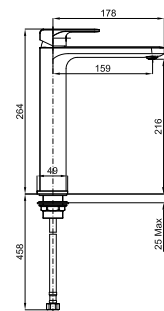

NEW NK CONCEPT N

		100326677	chrome chromé		240,00 €
		100326683	matt black noir mat		294,00 €

Single lever basin mixer with Ø35 mm ceramic cartridge, 3/8" connections, 450 mm. long hoses., "plus" aerator. Flow rate 5 l/min. at 3 bar.
Mitigeur lavabo avec cartouche Ø35 mm. Flexibles raccords 3/8" longueur 450 mm.
Mousseur "plus". À 3 bars de pression 5 l/min.

		100326657	chrome chromé		385,00 €
		100326678	matt black noir mat		475,00 €

High spout single lever basin mixer 3/8". Ø35 mm ceramic cartridge. Length of hoses 650 mm. Without pop-up waste set 1 1/4". "Plus" aerator. Flow rate 5 l/min. at 3 bar.
Mitigeur lavabo bec haut avec cartouche Ø35 mm. Flexibles raccords 3/8" longueur 650 mm., sans garniture de vidage 1 1/4". Avec mousseur "plus". À 3 bars de pression 5 l/min.