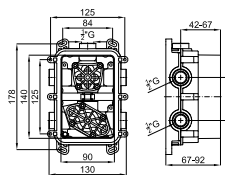

ROUND

1

2

3

1 Thermostatic smart box external component.
Pièce externe Smartbox thermostatique

	EX	100124173		chrome chromé		319,00 €
	EX	100212603		matt black noir mat		360,00 €
		100281099		copper cuivre		458,00 €
		100281150		titanium titane		458,00 €
		100280797		brushed copper cuivre brossé		479,00 €
		100280870		brushed titanium titane brossé		479,00 €
		100238318				142,00 €
		100238407				230,00 €

2 SMART BOX SLIM - Universal and quick installation for 1, 2 or 3 ways mixers with with wax thermo-element and 1/2" connections. Flow rate one outlet: 22,4 l/min. at 3 bar. and other outlet: 19,5 l/min. at 3 bar.

SMART BOX SLIM- Corps encastré d'installation rapide universelle pour thermostatique à 1, 2 ou 3 sorties. Avec cartouche thermostatique en cire incorporée et connexions 1/2". 3 bars de pression pour une sortie: 22,4 l/min. et pour l'autre deux: 19,5 l/min.

3 SMART BOX SLIM- Internal thermostatic component for 3 exits 100238318
SMART BOX SLIM- Pièce interne thermostatique 3 sorties 100238318

1

2

1 External part 3-piece bathtub installation battery
Partie externe batterie installation baignoire 3 pièces.

		100210605		chrome chromé		325,00 €
		100210650		matt black noir mat		406,00 €
		100166061		chrome chromé		253,00 €
		100271600		matt black noir mat		423,00 €

2 PROJECT LINE - Inner body 3-piece bathtub installation battery. Ø40 mm Noken Tri-Control ceramic cartridge with built-in diverter.

PROJECT LINE - Corps interne batterie installation baignoire 3 pièces. Cartouche céramique Noken Tri-Control Ø40 mm avec inverseur intégré.