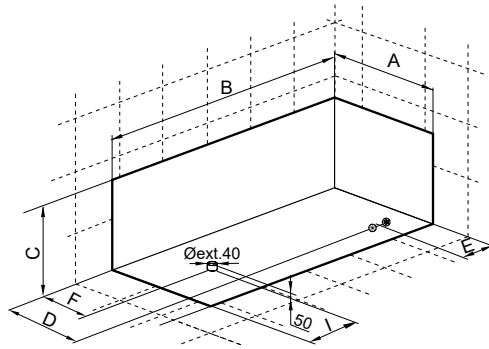

mm	A	B	C	D	E	F	I
1700 x 700	700	1700	610	465	250	350	220
1800 x 800	800	1800	610	535	250	400	220