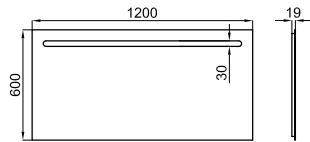

SMART LINE - 120x60 cm horizontal mirror with light strip illuminated by leds. Includes defogger system. Class II, IP44, 6000K, (220V).
Miroir horizontal 120x60 cm avec éclairage LED. Système antibuée inclus. Classe II, IP44, 6000K, (220V).