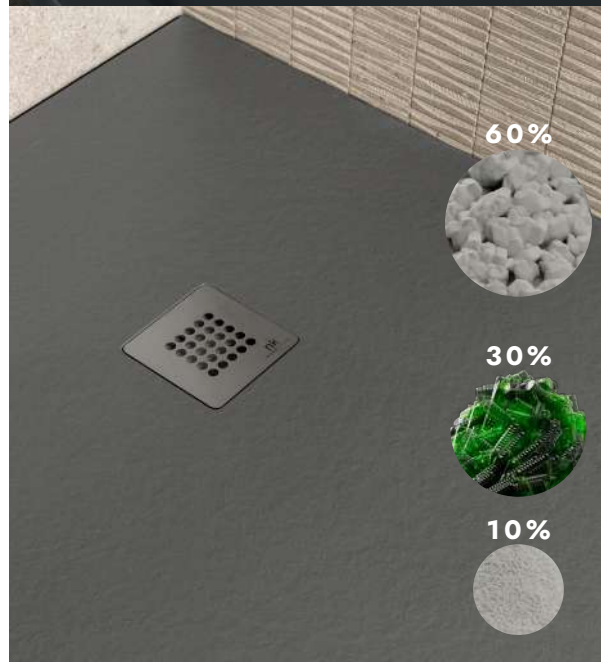

En remplaçant le bois par les surplus de la production de fibres de lin, nous avons développé des panneaux écologiques qui protègent l'environnement, et contribuent à un futur plus durable en luttant contre la déforestation.

Facile à transporter et à poser, la série Light Stone se distingue par sa légèreté et sa résistance.

45% recycled flax fibre

45 % de fibres de lin recyclées

Noken Eco-Stone

Mineral Stone represents our commitment to the environment without sacrificing the properties of high quality components: resistance, purity and lightness.

The formula we use for our Mineral Stone shower trays is composed of natural calcium carbonate residues from white marble quarries, and recycled products.

We reuse renewable bio-derivative products, with the aim of reducing marine pollution.

La ligne Mineral Stone est le reflet de notre engagement pour l'environnement, sans renoncer aux propriétés qui garantissent des éléments d'une qualité maximale : résistance, pureté et légèreté.

La masse que nous utilisons dans nos receveurs de douche Mineral Stone est composée de carbonate de calcium naturel, issu du surplus des carrières de marbre blanc, et de produits recyclés.

Nous réutilisons des produits bio-dérivés renouvelables pour réduire la pollution des océans.

60% recycled white marble · 60 % de marbre blanc recyclé

30% eco-resin · 30 % d'éco-résine

10% Thermolite · 10 % de thermolite

ECOLOGY