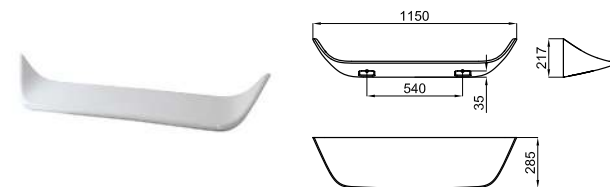

100183311 white
blanc 16.8 10 **816,00 €**

Under basin shelf for double composition. Fixing kit 100041225 included.
Etagère basse pour ensemble double. Inclut fixations 100041225.