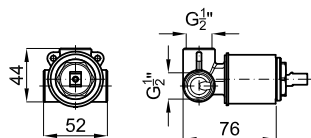

PROJECT LINE - Concealed shower valve with Ø35 mm ceramic cartridge and 1/2" connectors. Flow rate 21 l/min. at 3 bar PROJECT LINE - Corps interne mitigeur encastré douche, avec cartouche céramique de Ø35 mm, connexion de 1/2", débit à 3 bars de pression 21 l/min.	100107937	0.6	26,00 €