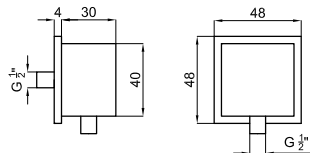

ACCESSORIES · ACCESSOIRES

EX	100039030	chrome chromé	0.4	63,00 €
HOJ	EX	matt black noir mat	0.4	81,00 €
	100280767	copper cuivre	0.4	99,00 €
	100280681	titanium titane	0.4	99,00 €
	100281789	brushed copper cuivre brossé	0.4	111,00 €
	100280768	brushed titanium titane brossé	0.4	111,00 €

SQUARE - Shower outlet elbow
SQUARE - Prise d'eau murale

EX	100064216	chrome chromé	0.4	36,00 €
HOJ	EX	matt black noir mat	0.4	44,00 €
	100280770	copper cuivre	0.4	56,00 €
	100280764	titanium titane	0.4	56,00 €
	100280771	brushed copper cuivre brossé	0.4	61,00 €
	100281757	brushed titanium titane brossé	0.4	61,00 €

LIBERTY - Shower outlet elbow
LIBERTY - Prise d'eau murale