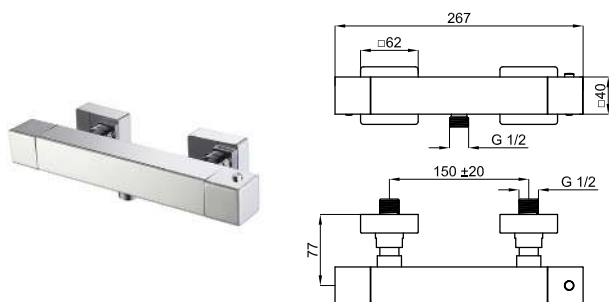

THERMOSTATIC VALVES · THERMOSTATIQUES

EX	NEW	100328475	chrome chromé	2.5	348,00 €
EX	NEW	100328500	matt black noir mat	2.5	529,00 €

ACRO COMPACT - Wall mounted exposed thermostatic bath shower mixer 1/2" with wax thermostatic element and "plus" aerator. Built in non-return valve. Safety stop at 38°C. Centre distance 150 +/-20 mm. Flow rate 19,6 l/m at 3 bar.
Thermostatique externe douche avec élément thermostatique compact en cire. Raccorde-ments 1/2". Clapets anti-retour incorporés. Poignée graduée à butée de sécurité à 38°C. Distance entre des raccords 150 +/-20 mm. À 3 bars de pression 19,6 l/min.