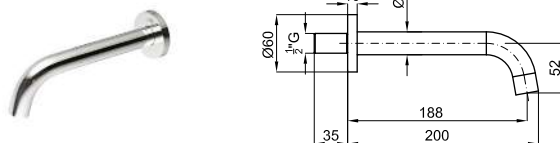

EX **100209415** chrome chromé 2,1 **301,00 €**

EX **100209448** matt black noir mat 2,1 **364,00 €**

Wall mounted exposed shower mixer with Ø35 mm ceramic cartridge and 1/2" connections. Centre distance 150 +/-15 mm. Flow rate 22,11 l/min. at 3 bar.
Mitigeur externe douche avec cartouche Ø35 mm. Raccordements 1/2". Distance entre des raccords 150 +/-15 mm. À 3 bars de pression 22,11 l/min.

EX **100299129** chrome chromé 2,3 **68,00 €**

EX **100299164** matt black noir mat 2,3 **80,00 €**

100299186 gold or 2,3 **98,00 €**

100299180 copper cuivre 2,3 **98,00 €**

100299188 titanium titane 2,3 **98,00 €**

100299210 brushed gold or brossé 2,3 **105,00 €**

100299181 brushed copper cuivre brossé 2,3 **105,00 €**

100299187 brushed titanium titane brossé 2,3 **105,00 €**

Wall mounted bath spout. Flow rate 18,2 l/min. at 3 bar.
Bec de remplissage pour baignoire. À 3 bars de pression 18,2 l/min.

EX **100209449** chrome chromé 2,5 **388,00 €**

EX **100209455** matt black noir mat 2,5 **456,00 €**

Wall mounted exposed bath shower mixer with Ø35 mm ceramic cartridge, 1/2" connections, semi-automatic diverter and "plus" aerator. Centre distance 150 +/-15 mm. Flow rate for shower: 20,96 l/min. at 3 bar and flow rate bath: 15,98 l/min. at 3 bar.
Mitigeur externe bain/douche avec cartouche Ø35 mm. Raccordements 1/2". Inverseur semi-automatique. Mousseur "plus". Distance entre des raccords 150 +/-15 mm. À 3 bars de pression pour douche 20,96 l/min. et pour bain 15,98 l/min.