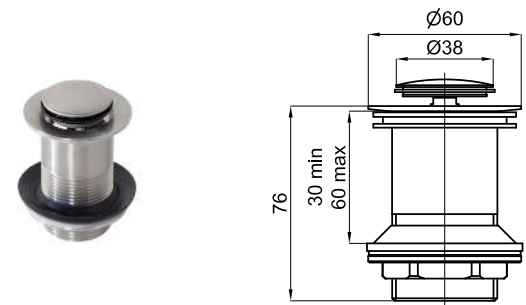

100286926		brushed stainless steel acier brossé		0.4	37,00 €

Slotted clicker basin waste
Bonde clicker avec trop plein

	100286962		brushed stainless steel acier brossé		0.4	36,00 €

Unslotted clicker basin waste
Bonde clicker sans trop plein