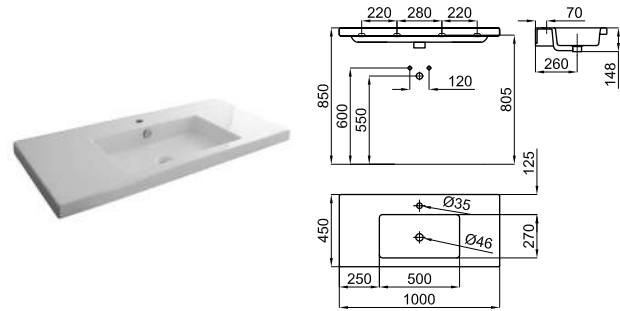

100x45 cm wall hung basin with central bowl and overflow. Includes 100041225 fixing kit.
Lavabo 100x45 cm suspendu, avec bac centré et trop-plein. Comprend les fixations 100041225.