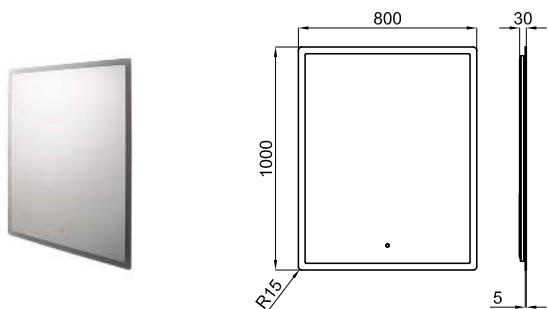

MIRRORS · MIROIRS

TONO - Mirror 80X100cm with perimetral light (3.000K / 220V) and demister, controled by tactile sensor. Possibility of installing magnifying mirror.
Miroir 80X100cm avec lumière périphérique (3.000K / 220V) et système anti buée contrôlés par contact sensor. Possibilité d'installer miroir grossissant.

100233577

mirror
miroir

1.822,00 €

TONO - Mirror 80X100cm with perimetral light (3.000K / 220V) and demister. Without ON / OFF button. Possibility of installing magnifying mirror.
Miroir 80X100cm avec lumière périphérique (3.000K / 220V) et système anti buée. Sans bouton allumé et éteint. Possibilité d'installer miroir grossissant.

100233606

mirror
miroir

1.626,00 €