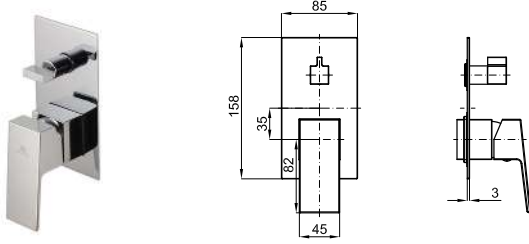

SQUARE

EX	100266786	chrome <i>chromé</i>	0.8	201,00 €
EX	100266788	matt black <i>noir mat</i>	0.8	232,00 €

Single lever concealed bath shower mixer trim kit
Partie externe mitigeur encastré bain douche