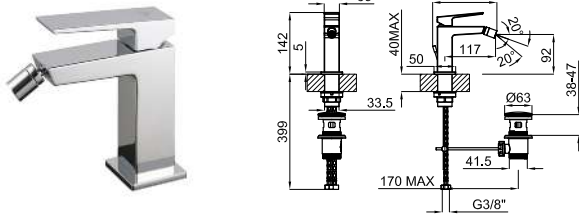

100263918		chrome chromé		1.2	370,00 €		
			100263975		noir mat		1.2	462,00 €

Single lever bidet mixer 3/8". Ø25 mm.ceramic cartridge. Length of hoses 405 mm. With pop-up waste set 1 1/4". "Plus" aerator. Flow rate 5 l/min. at 3 bar.
Mitigeur bidet avec cartouche Ø25 mm.Flexibles raccordement 3/8" longueur 405 mm. Garniture de vidage 1 1/4". Avec mousseur "plus". À 3 bars de pression 5 l/min.