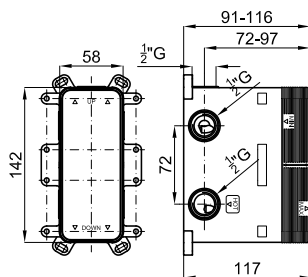

## SQUARE

100266828 chrome  
chromé 138,00 €

100266837 matt black  
noir mat 176,00 €

SMART BOX

1

2

- |  |                         |  |                        |
|--|-------------------------|--|------------------------|
| <p><b>1</b> SMART BOX - Universal and quick installation for 2 or 3 way mixers with a Ø35 mm. ceramic cartridge and 1/2" connections. The 3 bar pressure is 20,1 L/min. 2 mufflers and a 1/2" drain included.<br/> <i>SMART BOX - Corps encastré d'installation rapide universelle pour mitigeur à 2 ou 3 sorties. Avec cartouche céramique de Ø35mm et connexions 1/2". Le débit à 3 bars de pression est de 20,1 l/min aux trois sorties, 2 silencieux et 2 bouchons 1/2 inclus.</i></p> | <p><b>100124167</b></p> |  | <p><b>119,00 €</b></p> |
| <p><b>2</b> SMART BOX - Internal component for built-in mixer 100124167<br/> <i>SMART BOX - Pièces internes pour corps encastré mitigeur 100124167</i></p>   | <p><b>100124170</b></p> |  | <p><b>145,00 €</b></p> |