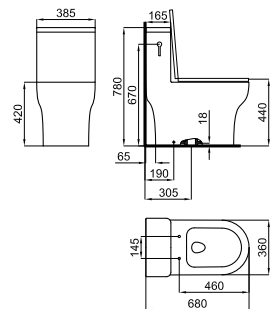

100286420

white
blanc

776,00 €

NEW NK ONE ADA One piece toilet with double flush mechanism, side lever handle, with UF Soft Close seat&cover
NEW NK ONE ADA Wc en une seule pièce avec mécanisme double chasse, manette laterale, avec abattant UF soft close