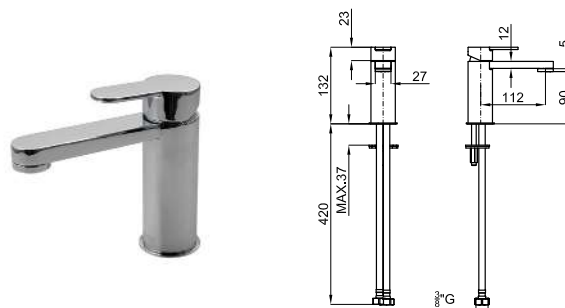

# TONO

designed by Foster + Partners

	<b>100184752</b>	chrome chromé	0.9	<b>355,00 €</b>
	<b>100190483</b>	copper cuivre	0.9	<b>485,00 €</b>
	<b>100190480</b>	titanium titane	0.9	<b>485,00 €</b>

	<b>100184751</b>	chrome chromé	0.9	<b>297,00 €</b>
--	------------------	------------------	-----	-----------------