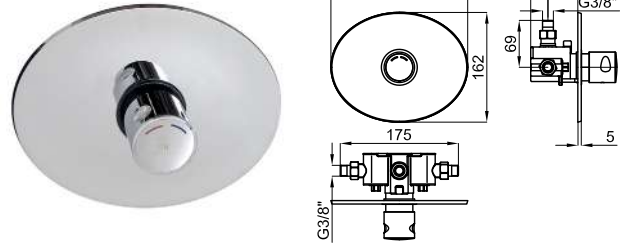

SELF CLOSING TAPS · TEMPORISÉ

100039193

chrome
chromé

160,00 €

Temporized basin mixer 1/2". Recommended pressure 3 bar. Flow time 15 +/- 5 seg. at 3 bar. Flow rate 13,06 l/min. at 3 bar.
Robinet lavabo temporisé sans vidage. Pression recommandée 3 bar. Temps de fonctionnement 15 +/- 5 seg. à 3 bar. À 3 bars de pression 13,06 l/min.

100093194

chrome
chromé

419,00 €

Self closing concealed shower mixer 3/8". Recommended pressure 3 bar. Flow time 25 +/- 5 seg. at 3 bar. Flow rate 20 l/min. at 3 bar.
Mitigeur encastre douche temporisé sans vidage. Pression recommandée 3 bar. Temps de fonctionnement 25 +/- 5 seg. à 3 bar. À 3 bars de pression 20 l/min.