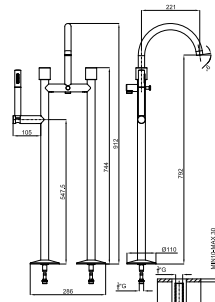

LIGNAGE

designed by Ramón Esteve

	100324555	chrome_carrara chromé_carrare		2.797,00 €
	100324527	gold_carrara or_carrare		4.236,00 €
	100324545	brushed gold_carrara or brossé_carrare		5.234,00 €
	100324528	brushed copper_carrara cuivre brossé_carrare		5.234,00 €

CARRARA - Floor mounted bath shower mixer 3/8" with 150cm shower hose and hand shower. Ceramic disc valves. Automatic diverter. "Plus" aerator. Flow rate for shower: 15,3 l/min. at 3 bar and flow rate bath: 22,1 l/min. at 3 bar. Diameter 110 mm. at base.

CARRARA - Mélangeur bain/douche installation au sol complet avec flexible 150cm et douchette. Tête ceramique. Douchette, flexible et support inclus. Mousseur "plus". À 3 bars de pression pour douche 15,3 l/min. et pour bain 22,1 l/min. Ø110 mm. dans la base.

	100311394	chrome chromé		2.343,00 €
	100311368	gold or		3.318,00 €
	100311367	brushed gold or brossé		4.321,00 €
	100311400	brushed copper cuivre brossé		4.321,00 €

CROSS - Floor mounted bath shower mixer 3/8" with 150cm shower hose and hand shower. Ceramic disc valves. Automatic diverter. "Plus" aerator. Flow rate for shower: 15,3 l/min. at 3 bar and flow rate bath: 22,1 l/min. at 3 bar. Diameter 110 mm. at base.

CROSS - Mélangeur bain/douche installation au sol complet avec flexible 150cm et douchette. Tête ceramique. Douchette, flexible et support inclus. Mousseur "plus". À 3 bars de pression pour douche 15,3 l/min. et pour bain 22,1 l/min. Ø110 mm. dans la base.