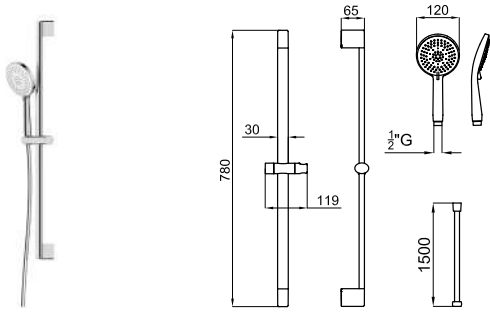

SHOWER PACKS · PACKS DE DOUCHE

			100303958	chrome chromé	1.0	130,00 €

OVAL SHOWER PACK. Includes handshower bar with bracket, 3-function 100305810 OVAL handshower and flexi shower hose PVC coated twist free 100137847
PACK DOUCHE OVAL. Comprend barre de douche avec support, douchette OVAL 100305810 à 3 fonctions et flexible double agrafage avec PVC anti-torsion 100137847