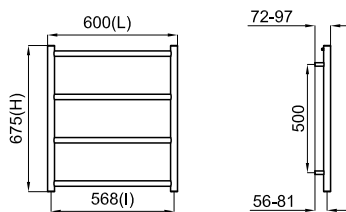

# TONO

designed by Foster + Partners

AISI 304

600x675 mm.

AISI 304

600x1075 mm.

	●	●
L mm	600	600
l mm	568	568
H mm	675	675
Tube N°	4	4
Watt ΔT = 50 K	138W	142W
Resist. W	200W	200W
Fij. N°	4	4

	●	●
L mm	600	600
l mm	568	568
H mm	1075	1075
Tube N°	6	6
Watt ΔT = 50 K	215W	204W
Resist. W	250W	250W
Fij. N°	4	4