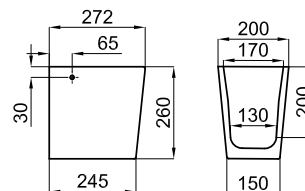

60 cm. wall hung basin with overflow and fixing kit 100041225.  
Lavabo 60 cm. avec trop plein et fixations 100041225.

100307802

white  
blanc

89,00 €

Basin pedestal.  
Colonne pour lavabo.

100307808

white  
blanc