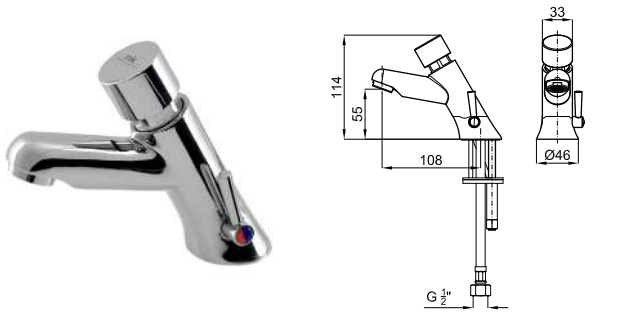

SELF CLOSING TAPS · TEMPORISÉ

100039193

chrome
chromé

160,00 €

Temporized basin mixer 1/2". Recommended pressure 3 bar. Flow time 15 +/- 5 seg. at 3 bar. Flow rate 13,06 l/min. at 3 bar.
Robinet lavabo temporisé sans vidage. Pression recommandée 3 bar. Temps de fonctionnement 15 +/- 5 seg. à 3 bar. À 3 bars de pression 13,06 l/min.

100093194

chrome
chromé

419,00 €

Self closing concealed shower mixer 3/8". Recommended pressure 3 bar. Flow time 25 +/- 5 seg. at 3 bar. Flow rate 20 l/min. at 3 bar.
Mitigeur encastre douche temporisé sans vidage. Pression recommandée 3 bar. Temps de fonctionnement 25 +/- 5 seg. à 3 bar. À 3 bars de pression 20 l/min.