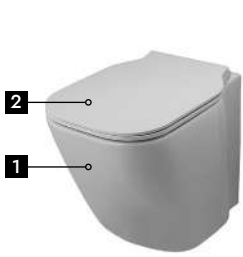

ESSENCE C COMPACT

It is required
Requiert

S - V

S - H

☒ p. 106

☐ p. 100

1. **1** "Rimless" back to wall pan. Adjustable outlet with fixing kit 100239113.
   Cuvette indépendante "rimless" sortie orientable avec fixations 100239113.

100229857

white
blanc

456,00 €

1. **2** "Rimless" pan soft close seat and cover
   Abattant cuvette descente retenue pour cuvette "rimless"

100229839

white
blanc

154,00 €