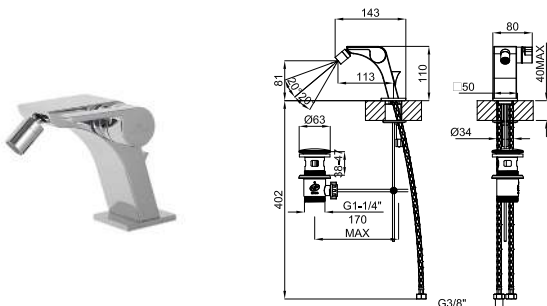

1 Single lever basin mixer trim kit. Ø35 mm ceramic cartridge. Without pop up waste. Flow rate 5 L/min at 3 bar. Possibility of vertical and horizontal installation.
Partie externe mitigeur lavabo encastré avec cartouche céramique de 35mm. Sans vidage. Le débit à 3 bars est de 5l/min (eau mitigée). Possibilité d'installation verticale ou horizontale

		100283338	chrome <i>chromé</i>		624,00 €
		100283339	matt black <i>noir mat</i>		753,00 €
		100283351	brushed titanium <i>titane brossé</i>		923,00 €
		100144928			111,00 €

2 SMART BOX BASIN - Universal and quick installation for basin mixer. 1/2" connections. Possibility of vertical and horizontal installation.
SMART BOX BASIN - Corps encastré installation rapide universelle pour mitigeur lavabo. Connexions 1/2". Possibilité d'installation horizontale et verticale.