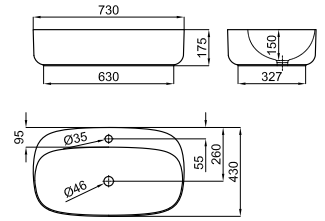

100200797		white <i>blanc</i>			526,00 €

70 cm. countertop basin without overflow. It's necessary to use a un-slotted clicker or freeflow grid basin waste.
Lavabo 70 cm. à poser sans trop plein. Un vidage à écoulement permanent devra être utilisé.