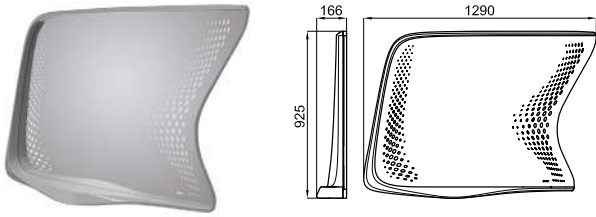

MIRRORS · MIROIRS

100184410

white
blanc

2.705,00 €

VITAE - MIRROR WITH LED LIGHT for LEFT bowl basin (220V).
Miroir avec lumière pour lavabo gauche (220V).