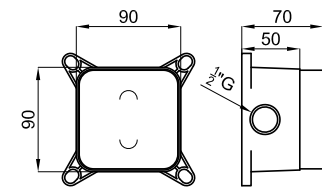

	100190574	copper cuivre	2.5	1.296,00 €
--	-----------	---------------	-----	------------

	100190538	titanium titane	2.5	1.296,00 €
--	-----------	-----------------	-----	------------

4 hole deck mounted bath set 1/2". Includes bath valves, diverter, handshower and holder  
Kit d'installation plage baignoire. Inclus robinet d'arrêt froid / chaud, inverseur et douchette avec support.