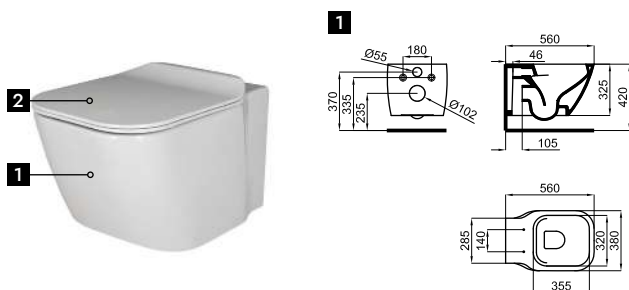

1 "Rimless" Wall hung pan. Includes the fixings kit 100258251.
Cuvette suspendue "rimless". Inclus fixations 100258251.

		clean rimless	100312630		white blanc			16	763,00 €
	4.5/3L							29.7	
	clean rimless		100312619		matt white blanc mate			16	937,00 €
	4.5/3L							29.7	
		SOFT CLOSE	100312624		matt black noir mat			16	1.250,00 €
								29.7	

2 Soft close seat and cover
Abattant cuvette descente retenue

		SOFT CLOSE	100137567		white blanc			144	188,00 €
								3.2	
		SOFT CLOSE	100180520		matt white blanc mate			144	258,00 €
								3.2	
		SOFT CLOSE	100312704		matt black noir mat			144	347,00 €
								3.2	
			100239090		white_copper blanc_cuivre			144	266,00 €
								3.2	
			100239100		white_titanium blanc_titane			144	266,00 €
								3.2	

For installation in wall frames/cisterns, check the maximum installation range of the pipes already included (drainage and supply) with the dimensions indicated in their respective drawings:

Drainage connection pipe: If a longer pipe length is required, up to a maximum installation range of 180 mm, please request the pipe corresponding to the code 100213056.

Supply pipe: If a longer pipe length is required, up to a maximum installation range of 120 mm, please request the pipe corresponding to the code 100213068.

Pour l'installation sur des châssis/citernes, vérifier la plage maximale d'installation des tubes déjà inclus (évacuation et alimentation) avec les cotes indiquées sur leurs plans respectifs :

Tuyau de raccordement de vidange : si vous avez besoin d'une longueur de tube supérieure, et pour une plage maximale d'installation de 180 mm, demandez le tube correspondant au code 100213056.

Tube d'alimentation : si vous avez besoin d'une longueur de tube supérieure, et pour une plage maximale d'installation de 120 mm, demandez le tube correspondant au code 100213068.