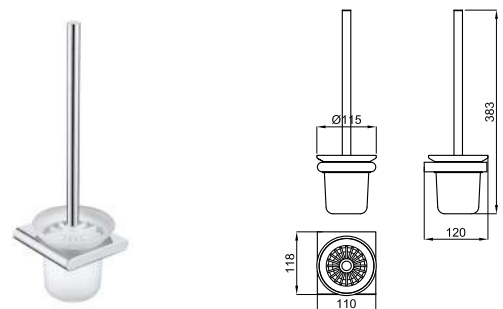

NEW	100328468	chrome chromé	0.5	66,00 €
NEW	100328449	matt black noir mat	0.5	81,00 €

NEW	100328483	chrome chromé	1.0	117,00 €
NEW	100328462	matt black noir mat	1.0	148,00 €

Roll holder without cover
Porte-papier sans couvercle

Wall mounted brush holder
Porte-balai fixe