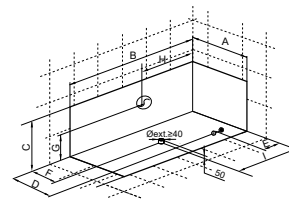

NEW ALMA DUO

EQUIPMENT EQUIPEMENT

	FUSION	CARE+
HIDRO JET <i>JET HYDRO</i>	10	-
AIR JET <i>JET AIR</i>	10	-
CHROMOTHERAPY LIGHT <i>PROJECTEUR CHROMOTHÉRAPIE</i>	-	6
CARE JET <i>JET CARE</i>	-	4
FIZZ JET <i>JET FIZZ</i>	-	24

Left
Gauche