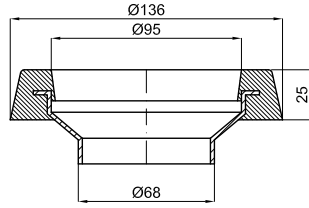

SIPHONIC TOILETS · CUVETTE SIPHON USA

100151100

10,00 €

Wax ring

Joint en cire renforcé pour one pièce