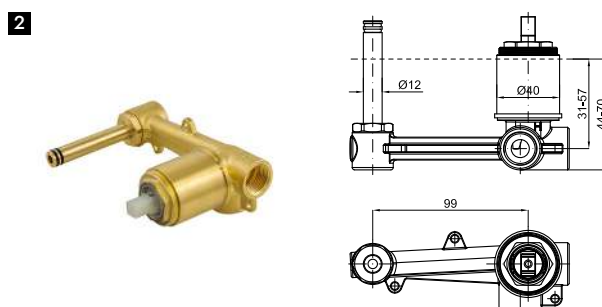

1 Single lever basin mixer trim kit. . Ø35 mm ceramic cartridge. Without pop up waste. Flow rate 5 L/min at 3 bar.
Partie externe mitigeur lavabo encastré avec cartouche céramique de 35mm. Sans vidage. Le débit à 3 bars est de 5l/min (eau mitigée).

	EX ECO FLOW	100318277		chrome chromé		1.0	214,00 €
	EX ECO FLOW	100318372		matt black noir mat		1.0	270,00 €
		100318278		gold or		1.0	332,00 €
		100318370		copper cuivre		1.0	332,00 €
		100318373		titanium titane		1.0	332,00 €
		100318377		brushed gold or brossé		1.0	342,00 €
		100318267		brushed copper cuivre brossé		1.0	342,00 €
		100318392		brushed titanium titane brossé		1.0	342,00 €
		100318265				1.0	120,00 €

2 Internal part for wall basin mixer with Ø35 mm ceramic cartridge, 1/2" connectors.
Corps interne pour mitigeur encastré lavabo avec cartouche céramique de Ø35 mm. Connexions de 1/2".