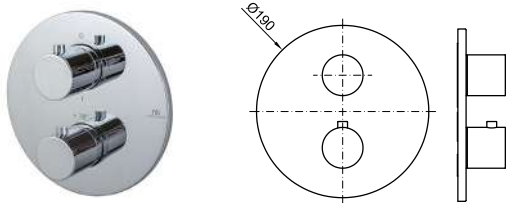

ROUND

1

2

3

1 Thermostatic smart box external component.
Pièce externe Smartbox thermostatique

	EX	100124173		chrome chromé		319,00 €
	EX	100212603		matt black noir mat		360,00 €
		100281099		copper cuivre		458,00 €
		100281150		titanium titane		458,00 €
		100280797		brushed copper cuivre brossé		479,00 €
		100280870		brushed titanium titane brossé		479,00 €
		100238318				142,00 €
		100238407				230,00 €

2 SMART BOX SLIM - Universal and quick installation for 1, 2 or 3 ways mixers with with wax thermo-element and 1/2" connections. Flow rate one outlet: 22,4 l/min. at 3 bar. and other outlet: 19,5 l/min. at 3 bar.

SMART BOX SLIM- Corps encastré d'installation rapide universelle pour thermostatique à 1, 2 ou 3 sorties. Avec cartouche thermostatique en cire incorporée et connexions 1/2". 3 bars de pression pour une sortie: 22,4 l/min. et pour l'autre deux: 19,5 l/min.

3 SMART BOX SLIM- Internal thermostatic component for 3 exits 100238318
SMART BOX SLIM- Pièce interne thermostatique 3 sorties 100238318

1

2

1 External part 3-piece bathtub installation battery
Partie externe batterie installation baignoire 3 pièces.

		100210605		chrome chromé		325,00 €
		100210650		matt black noir mat		406,00 €
		100166061		chrome chromé		253,00 €
		100271600		matt black noir mat		423,00 €

2 PROJECT LINE - Inner body 3-piece bathtub installation battery. Ø40 mm Noken Tri-Control ceramic cartridge with built-in diverter.

PROJECT LINE - Corps interne batterie installation baignoire 3 pièces. Cartouche céramique Noken Tri-Control Ø40 mm avec inverseur intégré.