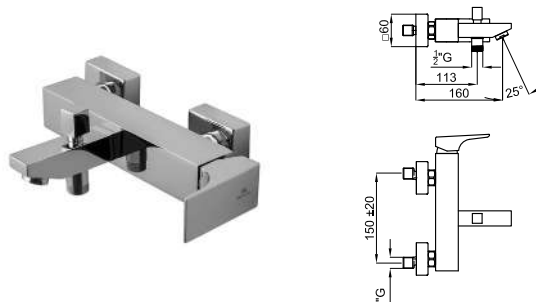

EX		100313213	chrome chromé	2.2	291,00 €
EX		100313202	matt black noir mat	2.2	392,00 €

Wall mounted exposed bath shower mixer 1/2". Ø35 mm ceramic cartridge. Semi-automatic diverter and "plus" aerator. Centre distance 150 +/- 15 mm.

Mitigeur externe bain/douche avec cartouche Ø35 mm. Inverseur semi-automatique. Avec mousseur "plus". Distance entre des raccords 150 +/- 15 mm.