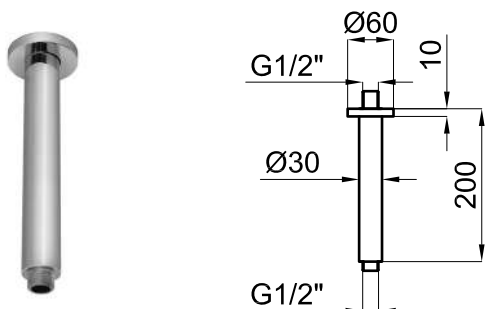

EX 100090331 chrome chromé 54,00 €

EX 100229063 matt black noir mat 74,00 €

EX 100280692 copper cuivre 94,00 €

100280691 titanium titane 94,00 €

100280733 brushed copper cuivre brossé 98,00 €

100281802 brushed titanium titane brossé 98,00 €

Rondo 20 cm shower head arm, ceiling connection
Bras Rondo 20 cm. au plafond

EX 100047346 chrome chromé 49,00 €

EX 100229036 matt black noir mat 60,00 €

EX 100280731 copper cuivre 72,00 €

100280740 titanium titane 72,00 €

100281776 brushed copper cuivre brossé 78,00 €

100280732 brushed titanium titane brossé 78,00 €

Square 20 cm shower head arm, ceiling connection
Bras Square 20 cm. au plafond