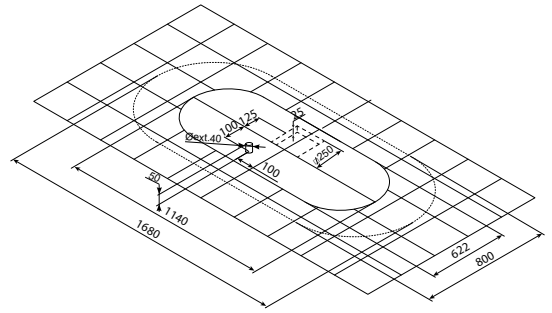

ARQUITECT

170 X 80 · 58.5H

L 172 cm
W 82 cm
H 77 cm

1.09 m³

259 l.

100311329

glossy white
blanc brillant

42.0

72.00

1

2.267,00 €

100311259

matt white
blanc mate

42.0

72.00

1

2.477,00 €

Bathtub, freestanding, without brassware, Oval 170x80, one-piece, center bath waste, sanitary acrylic. Syphon NEXT 100304809 accessory not included.
Baignoire, en îlot, sans robinetterie, ovale 170x80, une-pièce, avec vidage central, acrylique sanitaire. Accessoir siphon NEXT 100304809 non inclus.

We recommend
On recommande

100304809

10,00 €

Bath trap NEXT D40
Siphon vidage pour baignoire NEXT
D40