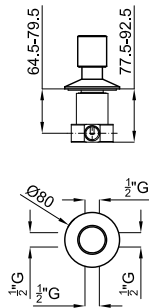

< 3 >	EX	100324533	chrome_carrara chromé_carrare	MS 1.5	667,00 €
NEW					
< 3 >	EX	100324499	gold_carrara or carrare	MS 1.5	914,00 €
60	NEW	100324531	brushed gold_carrara or brossé_carrare	MS 1.5	938,00 €
		100324516	brushed copper_carrara cuivre brossé_carrare	MS 1.5	938,00 €

< 3 >	EX	100311370	chrome chromé	MS 1.5	420,00 €
< 3 >	EX	100311358	gold or	MS 1.5	559,00 €
60		100311346	brushed gold or brossé	MS 1.5	745,00 €
		100311356	brushed copper cuivre brossé	MS 1.5	745,00 €

CARRARA - Wall mounted concealed 3 ways diverter valve 1/2". Flow rate at 3 bar 27,09 l/min.
CARRARA - Inverseur encastré mural 3 sorties. À 3 bars de pression 27,09 l/min

CROSS - Wall mounted concealed 3 ways diverter valve 1/2". Flow rate at 3 bar 27,09 l/min.
CROSS - Inverseur encastré mural 3 sorties. À 3 bars de pression 27,09 l/min