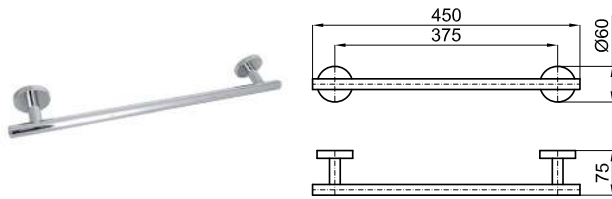

HOTELS

100102357 chrome chromé 0.5 **71,00 €**

100267607 matt black noir mat 0.5 **106,00 €**

45 cm towel rail
Porte-serviettes fixe 1 barre 45 cm.