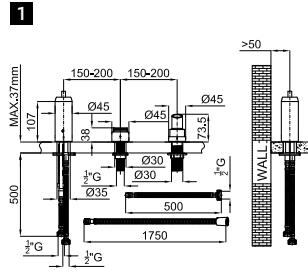

CONCEALED CONCEPT: BATHTUB · CONCEPT ENCASTRÉ: BAIGNOIRE

PROJECT LINE

1. **1** PROJECT LINE - Inner body 3-piece bathtub installation battery. Ø40 mm Noken Tri-Control ceramic cartridge with built-in diverter.
   PROJECT LINE - Corps interne batterie installation baignoire 3 pièces. Cartouche céramique Noken Tri-Control Ø40 mm avec inverseur intégré.
2. **2** PROJECT LINE - Inner body 3-piece bathtub installation battery. Ø40 mm Noken Tri-Control ceramic cartridge with built-in diverter.
   PROJECT LINE - Corps interne batterie installation baignoire 3 pièces. Cartouche céramique Noken Tri-Control Ø40 mm avec inverseur intégré.

	100166061	chrome chromé		253,00 €
	100271600	matt black noir mat		423,00 €
	100284661	gold or		456,00 €
	100284634	copper cuivre		456,00 €
	100284652	titanium titane		456,00 €
	100306618	brushed gold or brossé		492,00 €
	100284615	brushed copper cuivre brossé		492,00 €
	100284651	brushed titanium titane brossé		492,00 €

We recommend:
On recommande