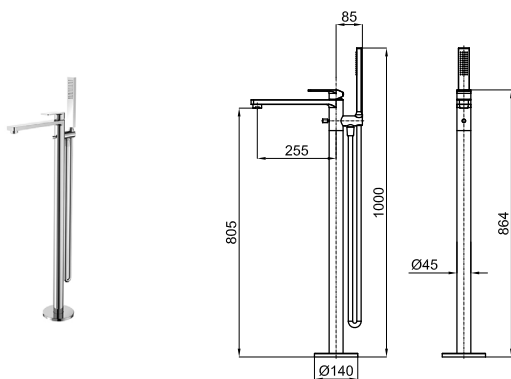

NK CONCEPT

100328501 chrome chromé 1.214,00 €

100328502 matt black noir mat 1.395,00 €