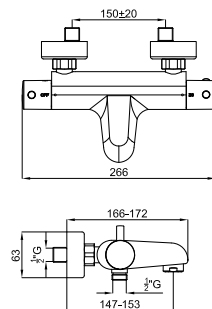

EX 100272145 chrome chromé 2.7 **364,00 €**

MARNE - Wall mounted exposed thermostatic bath shower mixer with wax thermostatic element, 1/2" connections, shut-off diverter valve and "plus" aerator. Built in non-return valve. Safety stop at 38°C. Centre distance 150 +/-20 mm. Flow rate bath 17,1 l/min. and shower 19,39 l/min. E3/1 C2 A1 U3 class.

Thermostatique externe bain/douche avec élément thermostatique compact en cire. Raccordements 1/2". Inverseur/régulateur de débit. Mousseur "plus". Clapets anti-retour incorporés. Poignée graduée à butée de sécurité à 38°C. Distance entre des raccords 150 +/-20 mm. À 3 bars de pression pour douche é de 19,39 l/min. et pour bain 17,1 l/min. Classement E3/1 C2 A1 U3.