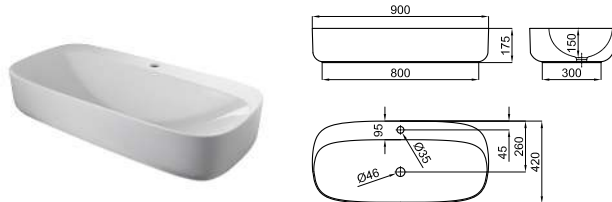

100200830	○ white blanc	MS 20.0	14	612,00 €

	100229808	○ white blanc	MS 13.0	28	383,00 €

90 cm. countertop basin without overflow. It's necessary to use a un-slotted clicker or freeflow grid basin waste.
Lavabo 90 cm. à poser sans trop plein. Un vidage à écoulement permanent devra être utilisé.

50 cm wall hung thin basin with overflow and fixing kit 100041225.
Lavabo 50 cm suspendu à bords fins avec trop plein et fixations 100041225.

	100229809	○ matt white blanc mate	MS 13.0	28	575,00 €
	100285128	● matt black noir mat	MS 13.0	28	575,00 €