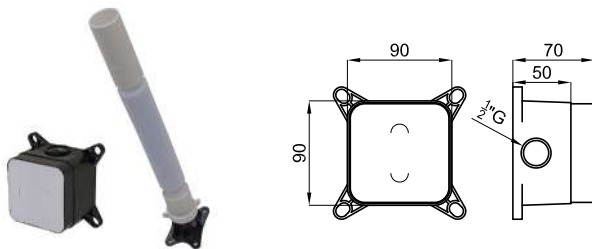

SMART BOX BATH - built-in body with universal quick installation for floor taps with 1/2" connections.
SMART BOX BATH - Corps encastré installation rapide universelle pour robinetteries installation au sol avec connections 1/2".

100149141

103,00 €