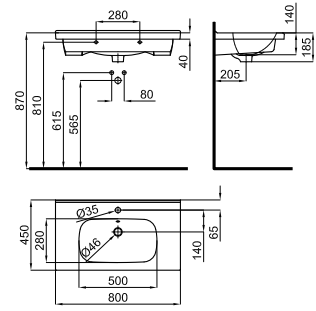

NEW NK CONCEPT