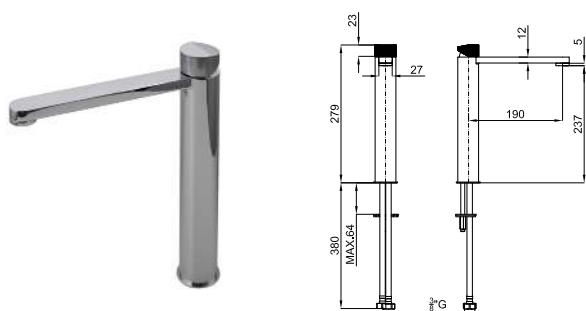

100184753	chrome chromé	1.7	591,00 €
	100190615	copper cuivre	1.7	805,00 €
	100190633	titanium titane	1.7	805,00 €

	100184744	chrome chromé	1.7	535,00 €

High spout single lever basin mixer with. Ø25 mm ceramic cartridge 500mm hoses 3/8". Flow rate is 5 l/min at 3 bar
Mitigeur lavabo bec haut avec cartouche Ø25 mm. Flexibles raccordement 3/8" longueur 500 mm. À 3 bars de pression 5 l/min

High spout basin mixer with rib handle. Ø25 mm ceramic cartridge 500mm hoses 3/8". Flow rate is 5 l/min at 3 bar
Mitigeur lavabo bec haut et poignée strilée. Cartouche céramique Ø25 mm. Flexibles connexions 3/8" et longueur 500mm. Débit à 3 bar de 5 l/min