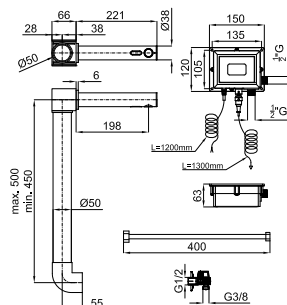

100238445	chrome chromé	3.0	456,00 €
		100286632	matt black noir mat	3.0	546,00 €
		100286602	copper cuivre	3.0	708,00 €
		100286616	titanium titane	3.0	708,00 €
		100286600	brushed copper cuivre brossé	3.0	747,00 €
		100286556	brushed titanium titane brossé	3.0	747,00 €

ROUND - Electronic basin mixer with one water inlet 1/2" connections, "plus" aerator, without pop up waste. 220V-6V, 50Hz 50Hz. Flow rate 5 l/min at 3 bar. Filters included
ROUND- Robinetterie lavabo électronique avec une entrée d'eau, connexion 1/2", sans garniture de vidage et avec mousseur "plus". 220V-6V, 50Hz. A 3 bars de pression 5l/min. Filtrés inclus.