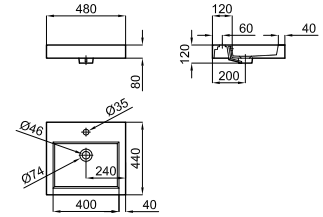

2 We recommend // On recommande

1 Countertop of marble VINTAGE 80cm for XL Lake vessel sink
Plan en marbre VINTAGE 80cm pour lavabo XL Lake

100210221

○ white
○ blanc

572,00 €

2 XL LAKE. 48x44 cm. countertop basin with overflow.
Lavabo 48x44 cm. à poser avec trop plein.

100041055

○ white
○ blanc

249,00 €