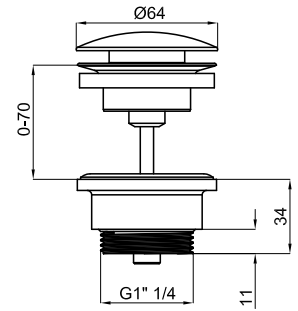

100312910

○ white
○ blanc

74,00 €

100312895

○ matt white
○ blanc mate

74,00 €

Universal clicker basin waste
Bonde clicker universel