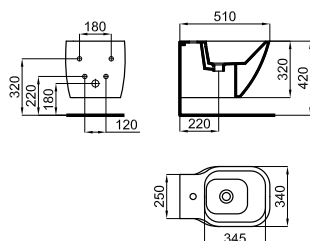

## \* / \*\* COMPACT FINISH STUDIO

We recommend  
On recommande

S - H

100041214  
p. 101

Compact bidet with fixing kit 100239113.  
Bidet compact avec fixations 100239113.

100313116		pastel beige beige pastel			1.457,00 €
100313228		canary yellow jaune canari			1.457,00 €
100313123		artic blue bleu arctique			1.457,00 €
100313160		twilight blue bleu crépuscule			1.457,00 €
100313126		fusion grey gris fusion			1.457,00 €
100313094		cioccolato brown marron cioccolato			1.457,00 €
100313157		jet black noir jais			1.457,00 €
100313112		flamingo pink flamant rose			1.457,00 €
100313111		crocodile green vert crocodile			1.457,00 €