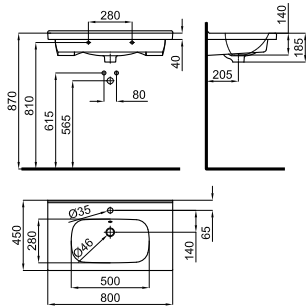

## 80 CM

We recommend // On recommande

100316804

white  
blanc

168,00 €

100318583

white  
blanc

767,00 €