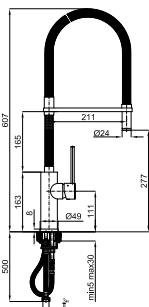

100123940

chrome
chromé

486,00 €

SPRING - Single lever sink mixer with pull-out shower and swivel spout. Ø35 ceramic cartridge and 3/8" connection. Length of hoses 500 mm and "Plus" aerator.

SPRING - Mitigeur d'évier avec bec orientable. Cartouche céramique Ø35 mm. Flexibles raccords 3/8" longueur 500 mm. Mousseur "Plus".