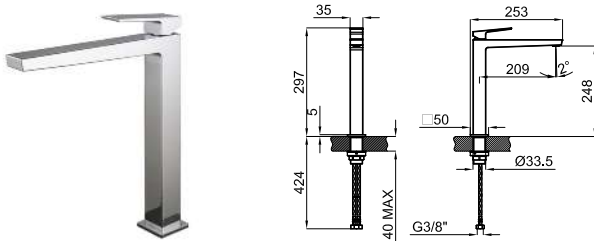

ECO FLOW	100263999	chrome chromé	1.2 kg	586,00 €
ECO FLOW	100263976	matt black noir mat	1.2 kg	734,00 €
ECO FLOW	100281892	brushed copper cuivre brossé	1.2 kg	926,00 €
ECO FLOW	100281891	brushed titanium titane brossé	1.2 kg	926,00 €

High spout single lever basin mixer 3/8". Ø25 mm ceramic cartridge. Length of hoses 360 mm. Without pop-up waste set 1 1/4". Adjustable "Plus" aerator. Flow rate 4,7 l/min. at 3 bar.
Mitigeur lavabo bec haut avec cartouche Ø25 mm. Flexibles raccordement 3/8" longueur 360 mm, sans garniture de vidage 1 1/4". Avec mousseur "plus" orientable. À 3 bars de pression 4,7 l/min.