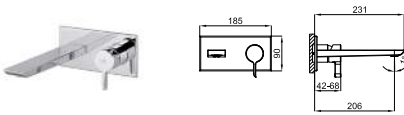

OXO

100283338 ● chrome chromé 624,00 €

100283339 ● matt black noir mat 753,00 €

100283351 ● brushed titanium titane brossé 923,00 €