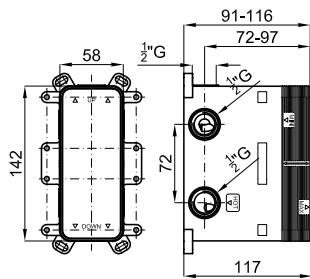

1	SMART BOX - Universal and quick installation for 2 or 3 way mixers with a Ø35 mm. ceramic cartridge and 1/2" connections. The 3 bar pressure is 20,1 L/min. 2 mufflers and a 1/2" drain included. <i>SMART BOX - Corps encastré d'installation rapide universelle pour mitigeur à 2 ou 3 sorties. Avec cartouche céramique de Ø35mm et connexions 1/2". Le débit à 3 bars de pression est de 20.1 l/min aux trois sorties. 2 silencieux et 2 bouchons 1/2 inclus.</i>	100124167	2.0	119,00 €
2	SMART BOX - Internal component for built-in mixer 100124167 <i>SMART BOX - Pièces internes pour corps encastré mitigeur 100124167</i>	100124170	0.9	145,00 €

PROJECT LINE