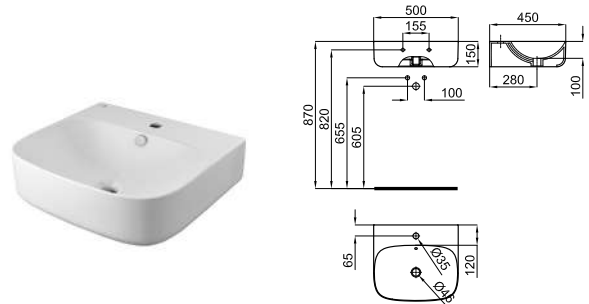

100200830	○ white blanc	MS 20.0	14	612,00 €

	100229808	○ white blanc	MS 13.0	28	383,00 €

90 cm. countertop basin without overflow. It's necessary to use a un-slotted clicker or freeflow grid basin waste.
Lavabo 90 cm. à poser sans trop plein. Un vidage à écoulement permanent devra être utilisé.

50 cm wall hung thin basin with overflow and fixing kit 100041225.
Lavabo 50 cm suspendu à bords fins avec trop plein et fixations 100041225.

	100229809	○ matt white blanc mate	MS 13.0	28	575,00 €
	100285128	● matt black noir mat	MS 13.0	28	575,00 €