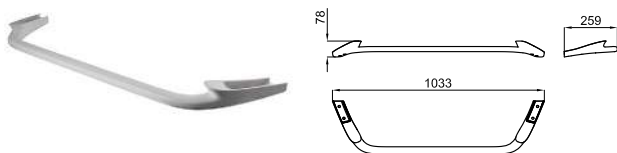

100184681 white
blanc 2.5 100 **1.013,00 €**

Double size towel rail for basin shelf
Porte serviettes doublé blanc brillant pour étagère lavabo