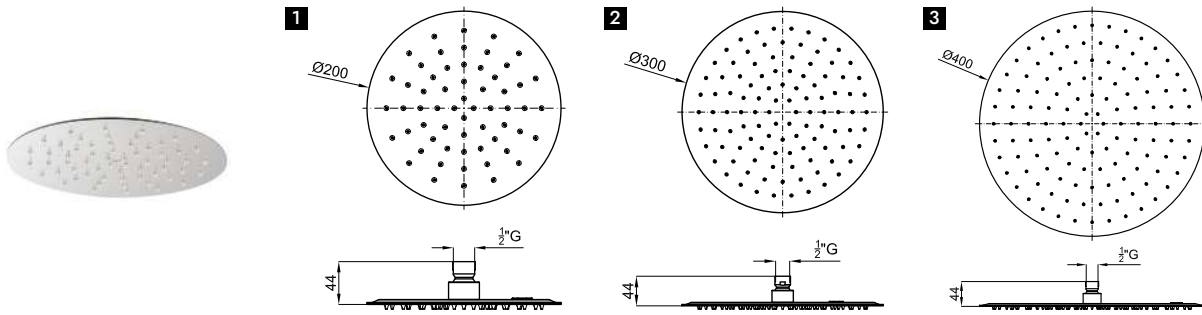

EXTRA-FLAT PRODUCT RANGE · GAMME EXTRAPLATS

1 ROUND. 20 cm. rain shower head, with ball joint. Security valve included. Flow rate 9 l/min. at 3 bar. <i>ROUND. Ciel de pluie de 20cm., avec articulation. Comprend valve de sécurité. Le débit à 3 bars est de 9 l/min.</i>		100266462	polished stainless steel <i>miroir</i>		118,00 €
2 ROUND. 30 cm. rain shower head, with ball joint. Security valve included. Flow rate 12 l/min. at 3 bar. <i>ROUND. Ciel de pluie de 30cm., avec articulation. Comprend valve de sécurité. Le débit à 3 bars est de 12 l/min.</i>		100323238	matt black <i>noir mat</i>		214,00 €
2 ROUND. 30 cm. rain shower head, with ball joint. Security valve included. Flow rate 12 l/min. at 3 bar. <i>ROUND. Ciel de pluie de 30cm., avec articulation. Comprend valve de sécurité. Le débit à 3 bars est de 12 l/min.</i>		100251806	polished stainless steel <i>miroir</i>		154,00 €
3 ROUND. 40 cm. rain shower head, with ball joint. Security valve included. Flow rate 15 l/min. at 3 bar. <i>ROUND. Ciel de pluie de 40cm., avec articulation. Comprend valve de sécurité. Le débit à 3 bars est de 15 l/min.</i>		100323259	matt black <i>noir mat</i>		306,00 €
3 ROUND. 40 cm. rain shower head, with ball joint. Security valve included. Flow rate 15 l/min. at 3 bar. <i>ROUND. Ciel de pluie de 40cm., avec articulation. Comprend valve de sécurité. Le débit à 3 bars est de 15 l/min.</i>		100266453	polished stainless steel <i>miroir</i>		317,00 €