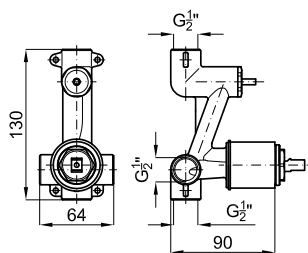

PROJECT LINE - Concealed bath shower valve with Ø35 mm ceramic cartridge, automatic diverter and 1/2? connectors. Flow rate at 3 bar: 20 l/min bath, 18 l/min shower. <i>PROJECT LINE - Corps interne mitigeur encastré bain douche, avec cartouche céramique de Ø35 mm. Inverseur automatique et connexion de 1/2?, débit à 3 bars de pression baignoire 20 l/min et douche 18 l/min,</i>	100107958		70,00 €