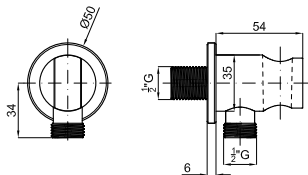

ROUND INOX

AISI 316

EX

Finish Studio

100281146

brushed stainless steel
inox brossé

65,00 €

Wall bracket with outlet elbow
Support mural avec prise d'eau