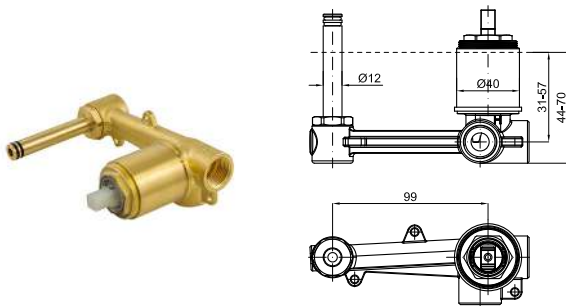

CONCEALED CONCEPT: BASIN · CONCEPT ENCASTRÉ: LAVABO

Internal part for wall basin mixer with Ø35 mm ceramic cartridge. 1/2" connectors.
Corps interne pour mitigeur encastré lavabo avec cartouche céramique de Ø35 mm. Connexions de 1/2".

NEW

100318265

120,00 €

SQUARE

- 100318380 chrome chromé 275,00 €
- 100318259 matt black noir mat 348,00 €
- 100318257 copper cuivre 445,00 €
- 100318279 titanium titane 445,00 €
- 100318258 brushed copper cuivre brossé 464,00 €
- 100318264 brushed titanium titane brossé 464,00 €

ROUND

- 100318277 chrome chromé 214,00 €
- 100318372 matt black noir mat 270,00 €
- 100318278 gold or 332,00 €
- 100318370 copper cuivre 332,00 €
- 100318373 titanium titane 332,00 €
- 100318377 brushed gold or brossé 342,00 €
- 100318267 brushed copper cuivre brossé 342,00 €
- 100318392 brushed titanium titane brossé 342,00 €