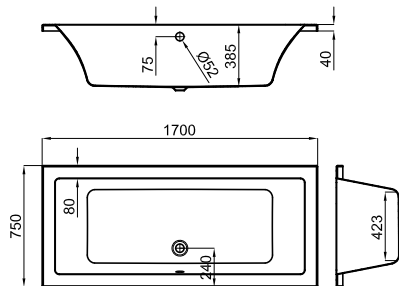

170X75 · 40H