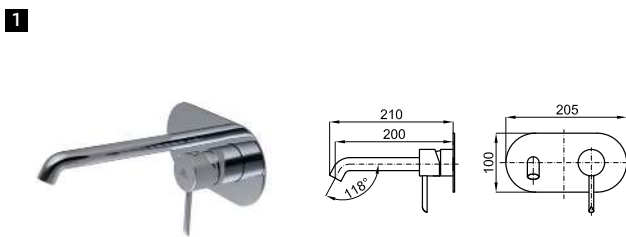

ROUND

1 Single lever basin mixer trim kit. . Ø35 mm ceramic cartridge. Without pop up waste. Flow rate 5 L/min at 3 bar. Possibility of vertical and horizontal installation.
Partie externe mitigeur lavabo encastré avec cartouche céramique de 35mm. Sans vidage. Le débit à 3 bars est de 5l/min (eau mitigée). Possibilité d'installation verticale ou horizontale

			EX	100210548			314,00 €
			EX	100210549			366,00 €
			EX	100327498			474,00 €
			EX	100327516			499,00 €
			EX	100280860			554,00 €
			EX	100280809			554,00 €
			EX	100144928			111,00 €

2 SMART BOX BASIN - Universal and quick installation for basin mixer. 1/2" connections. Possibility of vertical and horizontal installation.
SMART BOX BASIN - Corps encastré installation rapide universelle pour mitigeur lavabo. Connexions 1/2". Possibilité d'installation horizontale et verticale.