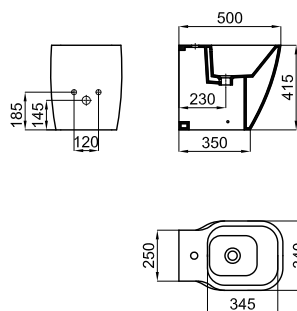

ESSENCE C

* / ** COMPACT FINISH STUDIO

We recommend
On recommande

S - H

100041214
p. 101

Compact bidet with fixing kit 100239113.
Bidet compact avec fixations 100239113.

100313116		pastel beige beige pastel			1.457,00 €
100313228		canary yellow jaune canari			1.457,00 €
100313123		artic blue bleu arctique			1.457,00 €
100313160		twilight blue bleu crépuscule			1.457,00 €
100313126		fusion grey gris fusion			1.457,00 €
100313094		cioccolato brown marron cioccolato			1.457,00 €
100313157		jet black noir jais			1.457,00 €
100313112		flamingo pink flamant rose			1.457,00 €
100313111		crocodile green vert crocodile			1.457,00 €