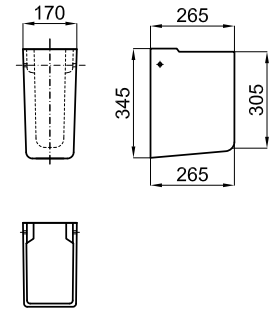

60 cm. wall hung basin with overflow and fixing kit 100041225  
Lavabo 60 cm. avec trop plein et fixations 100041225

100171058

white  
blanc

109,00 €

Pedestal  
Colonne

100171074

white  
blanc

115,00 €