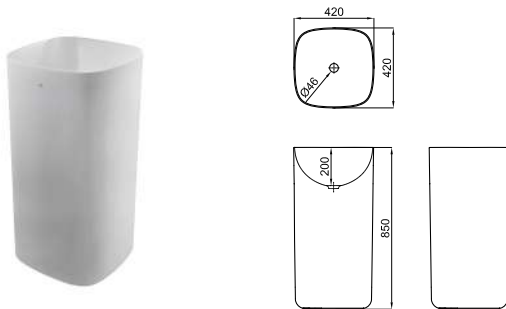

It is required
Requiert
100136669
p. 101

100200806
white
blanc
45.0
2
2.447,00 €

100229769
matt white
blanc mate
45.0
2
3.253,00 €

100285137
matt black
noir mat
45.0
2
3.253,00 €

Floor standing basin without overflow. Pop-up waste with ceramic plug included.
Lavabo au sol sans trop plein. Inclus bonde de vidage type clicker avec couvercle en céramique.