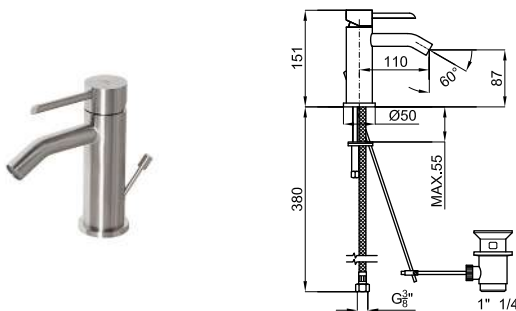

100283329

brushed stainless steel
inox brossé

417,00 €

Single lever bidet mixer with Ø35 mm ceramic cartridge, 3/8" connections, 380 mm. long hoses, pop-up waste set 1 1/4" and "plus" aerator. Flow rate 5 l/min. at 3 bar.
Mitigeur bidet avec cartouche Ø35 mm. Flexibles Raccordements 3/8" longueur 380 mm. Garniture de vidage 1 1/4". Mousseur "plus". À 3 bars de pression 5 l/min.