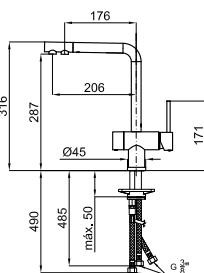

100063205

chrome
chromé

676,00 €

OSMOSIS - Single lever sink mixer for osmosis system with swivel spout. Ø35 mm ceramic cartridge and 3/8" connection. Length of hoses 485 mm and "Plus" aerator. Osmosis system is not included.

OSMOSIS - Mitigeur d'évier préparé à un système dosmose. Avec cartouche Ø35 mm. raccords 3/8". Longueur 485 mm. mousseur "Plus". Système dosmose n'est pas inclus. Bec orientable.