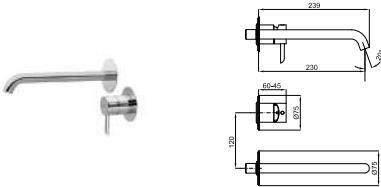

## ROUND

100311328 ● chrome  
chrome 414,00 €

100311319 ● matt black  
noir mat 459,00 €

100311340 ● brushed copper  
cuivre brossé 751,00 €

100311335 ● brushed titanium  
titane brossé 751,00 €