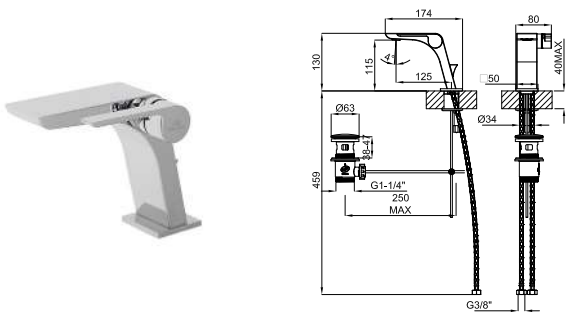

100272318	chrome chromé		623,00 €
	100272319	matt black noir mat		777,00 €
	100272278	brushed titanium titane brossé		983,00 €

	100272279	chrome chromé		560,00 €
	100272307	matt black noir mat		701,00 €
	100272320	brushed titanium titane brossé		885,00 €

Single lever basin mixer. Ø25 mm. ceramic cartridge. Connection 3/8". Length of hoses 465 mm. With pop-up waste set 1 1/4". Adjustable "Plus" aerator. Cold-water opening. Flow rate 4,7 l/min. at 3 bar.
Mitigeur lavabo avec cartouche Ø25 mm. Flexibles raccordement 3/8" longueur 465 mm. Garniture de vidage 1 1/4". Avec mousseur "plus" orientable. Ouverture à froid. À 3 bars de pression 4,7 l/min.

Single lever basin mixer 3/8". Ø25 mm ceramic cartridge. Length of hoses 465 mm. Without pop-up waste set 1 1/4". Adjustable "Plus" aerator. Cold-water opening. Flow rate 4,7 l/min. at 3 bar.
Mitigeur lavabo avec cartouche Ø25 mm. Flexibles raccordement 3/8" longueur 465 mm., sans garniture de vidage 1 1/4". Avec mousseur "plus" orientable. Ouverture à froid. À 3 bars de pression 4,7 l/min.