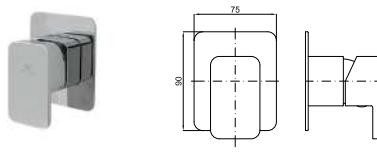

## LOUNGE

100140134 chrome  
chrome 142,00 €

100280845 copper  
cuivre 223,00 €

100268602 titanium  
titane 223,00 €

100281132 brushed copper  
cuivre brossé 245,00 €

100281097 brushed titanium  
titane brossé 245,00 €