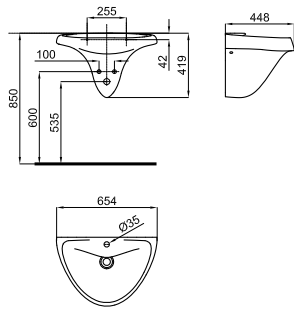

VITAE

designed by Zaha Hadid Design

100214347

white
blanc

1.197,00 €

65 cm. wall hung basin with overflow, clicker waste with ceramic cover and fixing. Clicker basin waste with ceramic plug, shapon and fixing kit included.

Lavabo 65 cm suspendu avec trop plein, bande clicker céramique, siphon et fixations.