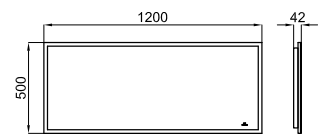

100207760
mirror
miroir
707,00 €

TILE - Horizontal miroir 80x50 cm, perimeter LED lighting. Includes defogger system. Class II, IP44, 50 W, 6000 K, 220 V. Lateral sensor for LED and defogger.
Miroir horizontal 80x50 cm, illuminé sur tout le périmètre avec des LED. Système antibuée. Classe II, IP44, 50 W, 6000 K, 220 V. Sensor latéral pour LED et système antibuée.

100207790
mirror
miroir
845,00 €

TILE - Horizontal miroir 120x50 cm, perimeter LED lighting. Includes defogger system. Class II, IP44, 75 W, 6000 K, 220 V. Lateral sensor for LED and defogger. Lateral sensor for LED and defogger.
Miroir horizontal 120x50 cm, illuminé sur tout le périmètre avec des LED. Système antibuée. Classe II, IP44, 75 W, 6000 K, 220 V. Sensor latéral pour LED et système antibuée.