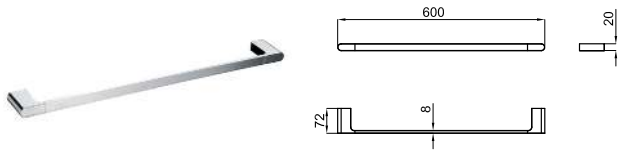

NEW NK CONCEPT