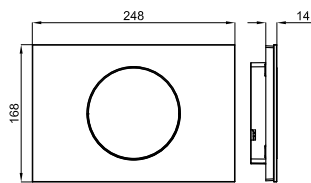

I-COMFORT LINE

1

2

1 I-COMFORT LINE Flush plate with single flush button and IR system, for odour extraction concealed frame with cistern.
I-COMFORT LINE Plaque de commande à un bouton poussoir et système de décharge IR, pour bâti-support avec système d'extraction d'odeurs.

100290740

black
noir

203,00 €

100290711

brushed stainless
steel
acier brossé

155,00 €

2

Concealed cistern with frame for wall hung pan, with odour extraction system. Installation in light wall. Includes the fixings kit and connection pipes for the WC.
Support + réservoir à encastrer pour cuvette suspendue (pour mur en plâtre), avec système d'extraction des odeurs. Incluent le kit de fixations.

100290649

553,00 €