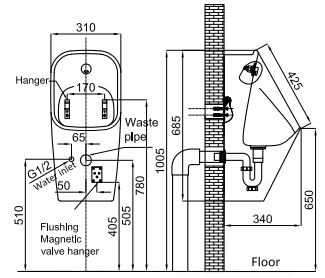

URINALS · URINOIRS

100308069

white
blanc

18.7

16

364,00 €

100303918

matt white
blanc mate

18.7

502,00 €

100308094

matt black
noir mat

18.7

528,00 €

FORMA - Urinal with rear water supply and side attachment with fixing kit. Includes 100041265 siphon. Can be installed on solid walls or light walls.

FORMA - Urinoir à alimentation arrière et maintien latéral par fixations. Le siphon 100041265 est inclus.

I-SMART 100291433

white
blanc

22.0

15 657,00 €

ACRO COMPACT - Urinal with rear water supply with diffuser valve with integrated IR system (power supply by 4x 1,5V batteries included). Includes fixings 100295658 and siphon 100295683. For brick walls installation.

ACRO COMPACT - Urinoir à alimentation arrière avec valve diffuseur et système IR intégré (alimentation par 4x piles 1,5V incluses). Comprend les fixations 100295658 et le siphon 100295683. Pour installation au mur en brique.