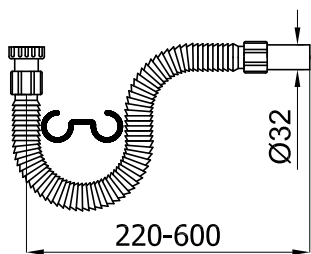

100041214 ○ white
blanc 12,00 €

Flexible connection pipe for bidet - basin waste
Tube de conection flexible pour évacuation bidet et lavabo.