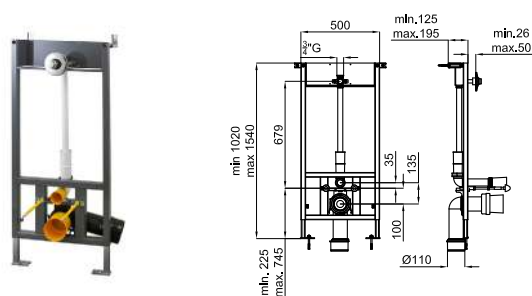

400 KG **100290730** 15 **956,00 €**

Concealed frame for wall hung pan with manually operated push button flush valve. Includes flushometer, fixing kit and connection pipes with WC.
Bâti-support pour cuvette suspendue avec système de chasse bouton-poussoir manuel. Inclue valve chasse, kit de fixation et tubes de connexion avec le WC