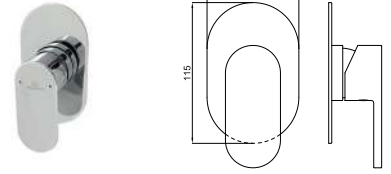

HOTELS

100123922 chrome
chrome 108,00 €