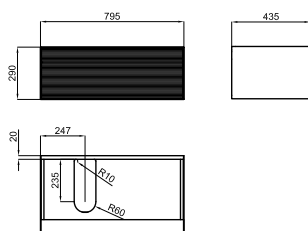

100236888		walnut noyer			2.241,00 €

Wall hung vanity, 80 cm., front of the drawer made of walnut wood, with aluminium door handle and slowed down closure.
Module suspendu de 80cm. Frontal du tiroir en noyer avec tiroir en aluminium et fermeture ralentie.

140 CM

We recommend // On recommande