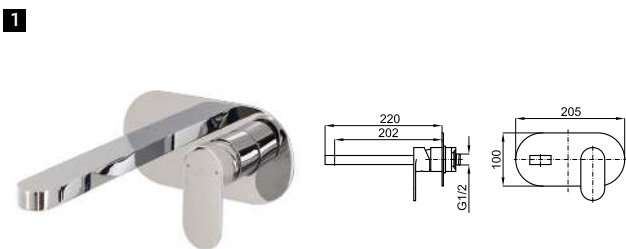

1 Single lever basin mixer trim kit. Ø35 mm ceramic cartridge. Without pop up waste. Flow rate 5 L/min at 3 bar. Possibility of vertical and horizontal installation.
Partie externe mitigeur lavabo encastré avec cartouche céramique de 35mm. Sans vidage. Le débit à 3 bars est de 5l/min (eau mitigée). Possibilité d'installation verticale ou horizontale