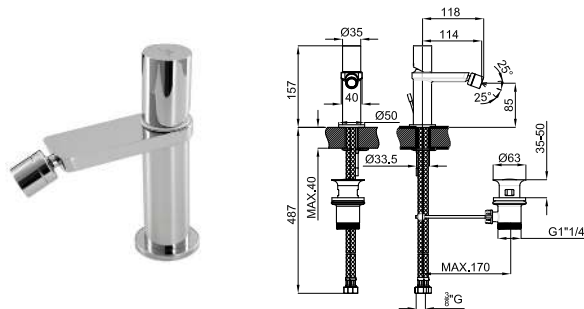

100143705	chrome <i>chromé</i>		438,00 €

Single lever bidet mixer 3/8". Ø25 mm.ceramic cartridge. Length of hoses 487 mm. With pop-up waste set 1 1/4". "Plus" aerator. Cold-water opening. Flow rate 10,8 l/min. at 3 bar.

Mitigeur bidet avec cartouche Ø25 mm.Flexibles raccordement 3/8" longueur 487 mm. Garniture de vidage 1 1/4". Avec mousseur "plus". Ouverture à froid. À 3 bars de pression 10,8 l/min.

	100144741	polished stainless steel <i>miroir</i>		798,00 €

	100281128	brushed stainless steel <i>inox brossé</i>		913,00 €

Rain+cascade shower head with 1/2" connectors. Flow rate rain: 9 l/min. at 3 bar and flow rate cascade: 9 l/min. at 3 bar.

Ciel de pluie + cascade avec raccords de 1/2". À 3 bars de pression pour fonction pluie 9 l/min. et pour fonction cascade 9 l/min.