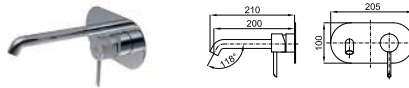

ROUND

100210548 ● chrome chromé 314,00 €

100210549 ● matt black noir mat 366,00 €

100327498 ● gold or 474,00 €

100327516 ● brushed gold or brossé 499,00 €

100280860 ● brushed copper cuivre brossé 554,00 €

100280809 ● brushed titanium titane brossé 554,00 €