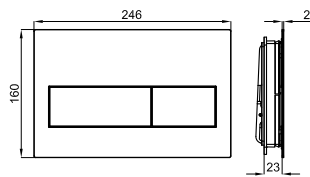

SMART LINE

	100188383	brushed stainless steel <i>inox brossé</i>	0.4 560	198,00 €
	100274739	gold <i>or</i>	0.4 560	365,00 €
	100274895	brushed gold <i>or brossé</i>	0.4 560	358,00 €
	100272263	titanium <i>titane</i>	0.4 560	365,00 €
	100274942	brushed titanium <i>titane brossé</i>	0.4 560	358,00 €
	100272227	copper <i>cuivre</i>	0.4 560	365,00 €
	100274943	brushed copper <i>cuivre brossé</i>	0.4 560	358,00 €

	100303024	white <i>blanc</i>	0.4 560	376,00 €
	100303015	black <i>noir</i>	0.4 506	350,00 €

GLASS - Smart line double flush button
GLASS - Plaque de commande double poussoir

TONO - Double flush button
Plaque de commande double poussoir