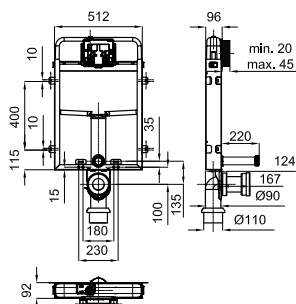

x

6/3L

NEW

100325879

18

228,00 €

Concealed cistern with frame for wall hung pan. Installation in solid wall. Includes the fixings kit and connection pipes for the WC.

Réservoir à encastrer pour cuvette suspendue. Inclut le kit de fixations au mur et tubes de connection à la cuvette.

x

4,5/3L

NEW

100325895

18

228,00 €

Concealed cistern with frame for wall hung pan. Installation in solid wall. Includes the fixings kit and connection pipes for the WC.

Réservoir à encastrer pour cuvette suspendue. Inclut le kit de fixations au mur et tubes de connection à la cuvette.