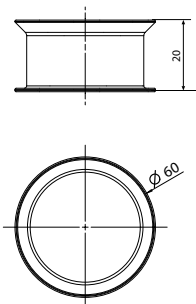

ACCESSORIES · ACCESSOIRES

100043169 chrome chromé 36,00 €

2 cm. metal spacer
Tube de vidage 2 cm