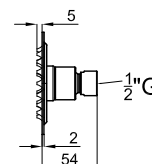

100281129		brushed stainless steel inox brossé		0.2	124,00 €

ROUND INOX - Wall mounted body jet 1/2". Minimum flow rate required: 5,5 l/min. at 3 bar
Buse latérale douche 1/2". Requiert un débit minimum à 3 bars de 5,5 l/min.