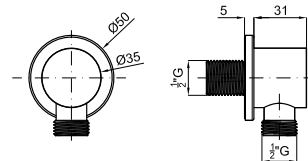

# ROUND INOX

AISI 316

EX

Finish Studio

100281146

brushed stainless steel  
inox brossé

65,00 €

Wall bracket with outlet elbow  
Support mural avec prise d'eau