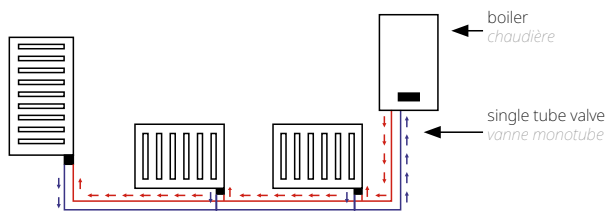

- À eau (,)
- Avec résistance simple (E1), (E2)
- Avec résistance et thermostat pour réglage température liquide (EL1), (EL2)
- Avec résistance et thermostat pour réglage température ambiante (ET1), (ET2)
- Mixte avec résistance simple (M1), (M2)
- Mixte avec résistance et thermostat pour réglage température liquide (ML1), (ML2)
- Mixte avec résistance et thermostat pour réglage température ambiante (MT1), (MT2)

La différence entre les catégories 1 et 2 est que la catégorie 2 satisfait aux exigences spécifiques de la réglementation française pour la résistance.

How do the water versions work?

What type of installations can I find?

The boiler heats the water, and this enters the towel warmer through the inlet valve. The hot water reaches the top of the towel warmer by convection, is distributed through the tubes, and on cooling descends and exits the towel warmer through the lockshield valve, from where it returns to the boiler, where the cycle begins again.

All of the energy in the form of heat that is emitted through the towel warmer tubes to the exterior by radiation is the energy that the water has lost, and as a result represents the calorific energy the boiler will have to produce again in order to continue heating the bathroom.

There are two types of water towel warmers: single tube and dual tube.

A. - Single tube installation diagram

- Schéma d'installation monotube

Comment fonctionnent les versions à eau?

QUELS TYPES D'INSTALLATIONS TROUVE-T-ON?

La chaudière chauffe l'eau qui pénètre à l'intérieur du sèche serviette par la vanne d'entrée. Par convection, l'eau chaude parvient à la partie supérieure du sèche serviette, se distribue dans les tubes et, en se refroidissant, redescend et ressort du sèche serviette à travers le détendeur, pour ensuite regagner la chaudière et commencer un nouveau cycle.

Toute l'énergie transmise vers l'extérieur sous forme de chaleur par rayonnement à travers les tubes du sèche serviette est l'énergie que le liquide a perdue et, par conséquent, l'énergie calorifique que la chaudière devra produire de nouveau pour continuer à chauffer la salle de bains.

Il existe deux types de sèche serviettes à eau : monotube et bitube.