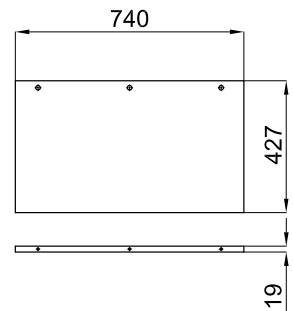

100232688

oak square  
chêne square

214,00 €

Shelf for structure Square (100233973) 80CM  
*Etagère structure Square (100233973) 80CM*