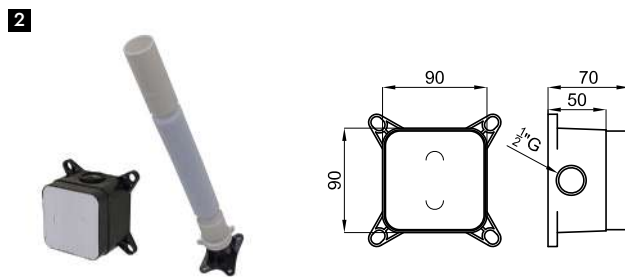

ROUND

1 Floor mounted single lever bath shower mixer. Ø35 mm ceramic cartridge. Includes hand shower and 150cm shower hose. Automatic diverter. "Plus" aerator. Flow rate for shower: 12,25 l/min. at 3 bar and flow rate bath: 14,64 l/min. at 3 bar. It has to be purchased together with floor mounted Smart box 100149141
Mitigeur bain/douche installation au sol complet avec flexible et douchette. Cartouche céramique Ø35 mm. Mousseur "plus". À 3 bars de pression pour douche 12,25 l/min. et pour bain 14,64 l/min. Corps interne Smartbox robinetterie installation au sol nécessaire 100149141

100209423 chrome chromé 4,7 **1.418,00 €**

EX

100209456 matt black noir mat 4,7 **1.678,00 €**

EX

2 SMART BOX BATH - built-in body with universal quick installation for floor taps with 1/2" connections.
SMART BOX BATH - Corps encastré installation rapide universelle pour robinetteries installation au sol avec connexions 1/2".

100149141 2,5 **103,00 €**