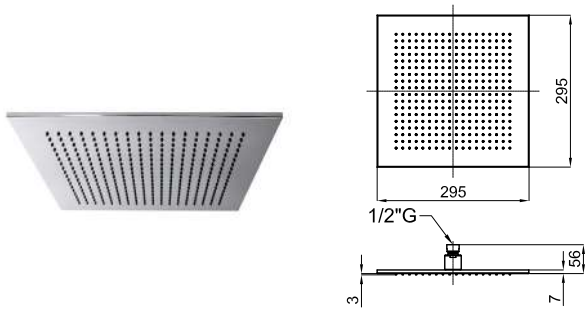

# NEPTUNE SLIM PRODUCT RANGE · GAMME NEPTUNE SLIM

			<b>100090329</b>		chrome chromé		<b>360,00 €</b>
			<b>100213281</b>		matt black noir mat		<b>462,00 €</b>
			<b>100181211</b>		copper cuivre		<b>549,00 €</b>
			<b>100181221</b>		titanium titane		<b>549,00 €</b>
			<b>100281797</b>		brushed copper cuivre brossé		<b>643,00 €</b>
			<b>100280743</b>		brushed titanium titane brossé		<b>643,00 €</b>