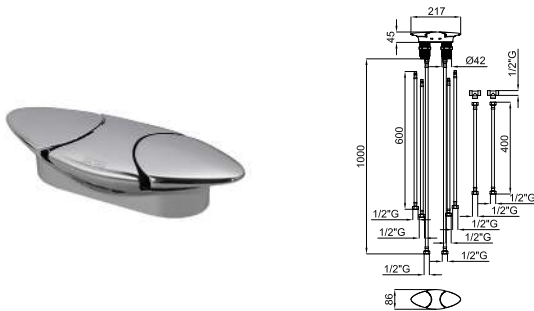

100188525	chrome chromé	2.9	485,00 €
	100188524	white blanc	2.9	579,00 €

Deck-mount tub bath/shower mixer, Ø35mm ceramic cartridge and 1/2" connections.
Mitigeur pour installation sur plage baignoire, cartouche céramique Ø35mm et connexions 1/2\"/>