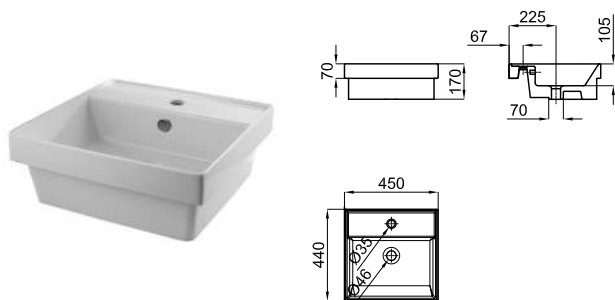

100206425   ○ white / blanc   18.1   27   **348,00 €**

50x40 cm. countertop basin with overflow. 4 glazed faces.
Lavabo 50x40 cm. à poser avec trop plein. 4 faces émaillées.

100189688   ○ white / blanc   15.0   28   **402,00 €**

45x44 cm overmounted thin basin with overflow.
Lavabo 45x44 cm à encastrer avec bords fins et trop plein.