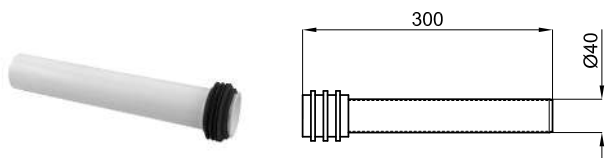

ACCESSORIES · ACCESSOIRES

100213068 ○ white
blanc 14,00 €

Connection kit for wall hung toilets. Includes a 30 cm length waste pipe and inlet pipe.
Kit de connexion cuvette WC suspendue. Composé d'un tube d'évacuation de 30 cm pour la cuvette et du tube d'alimentation.

100213056 ● black
noir 29,00 €

Horizontal waste pipe 90x400 mm. for wall hung toilets. Used when the pipe supplied on the frame is too short to install the wall hung toilet.
Tube de raccordement horizontal 90x400 mm. pour cuvette WC suspendue. À utiliser quand le tube fourni dans le bâti est trop court pour pouvoir installer la cuvette suspendue.