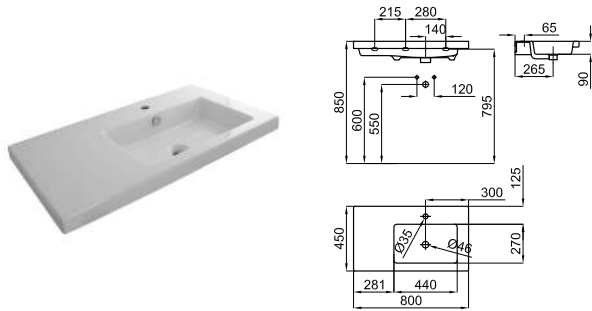

80x45 cm wall hung basin with right offset bowl, overflow and 100041225 fixing kit.
Lavabo 80x45 cm suspendu à bac décalé vers la droite, trop-plein et fixations 100041225