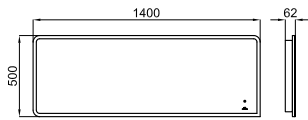

TOUCHLESS

100207771
mirror
miroir
1.122,00 €

PURE LINE - PURE LINE WOOD_Horizontal miroir 140x50 cm, perimeter LED lighting. Includes defogger system. Integrated speakers to play music from Bluetooth devices. Class II, IP44, 90 W, 6000 K, 220 V. Lateral sensor for LED and defogger.
PURE LINE WOOD_Miroir horizontal 140x50 cm, illuminé sur tout le périmètre avec des LED. Sensor latéral pour LED et système antibuée. Haut-parleurs intégrés pour écouter de la musique à partir de dispositifs Bluetooth. Classe II, IP44, 90 W, 6000 K, 220 V.

100207751
mirror
miroir
809,00 €

PURE LINE - PURE LINE WOOD_Horizontal miroir 80x50 cm, perimeter LED lighting and defogger system. Integrated speakers to play music from Bluetooth devices. Class II, IP44, 50 W, 6000 K, 220 V. Lateral sensor for LED and defogger.
PURE LINE WOOD_Miroir horizontal 80x50 cm, illuminé sur tout le périmètre avec des LED. iluminado con luz LED perimetral. Sistema antibuée et haut-parleurs intégrés pour écouter de la musique à partir de dispositifs Bluetooth. Classe II, IP44, 50 W, 6000 K, 220 V. Sensor latéral pour LED et système antibuée.