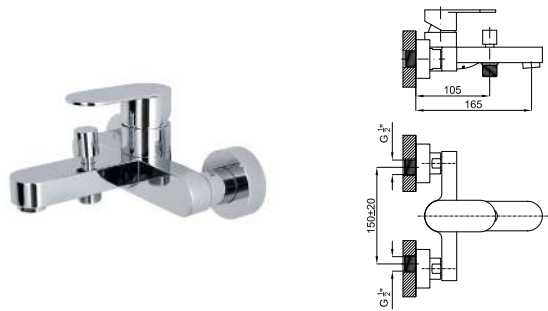

EX

100107941

chrome
chromé

201,00 €

Wall mounted exposed bath shower mixer 1/2". Ø35 mm ceramic cartridge. Automatic diverter and "plus" aerator. Centre distance 150 +/- 15 mm.
Mitigeur externe bain/douche avec cartouche Ø35 mm. Inverseur automatique. Avec mousseur "plus". Distance entre des raccords 150 +/- 15 mm.