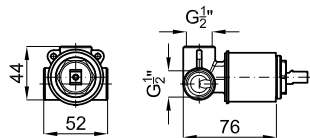

PROJECT LINE - Concealed shower valve with Ø35 mm ceramic cartridge and 1/2" connectors. Flow rate 21 l/min. at 3 bar <i>PROJECT LINE - Corps interne mitigeur encastré douche, avec cartouche céramique de Ø35 mm, connexion de 1/2", débit à 3 bars de pression 21 l/min.</i>	100107937	0.6	26,00 €