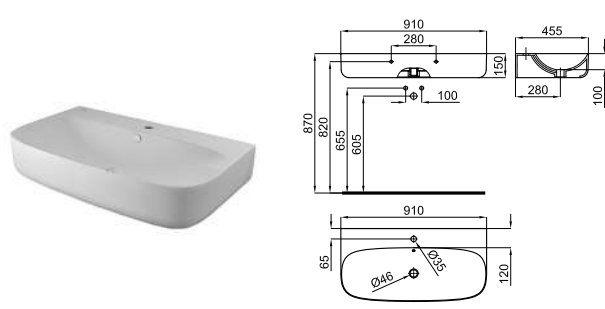

100229840		white blanc		18.3		24	446,00 €

70 cm wall hung thin basin with overflow and fixing kit 100041225.
Lavabo 70 cm suspendu à bords fins avec trop plein et fixations 100041225.

		100229807		white blanc		23.0		18	575,00 €

90 cm wall hung thin basin with overflow and fixing kit 100041225.
Lavabo 90 cm suspendu à bords fins avec trop plein et fixations 100041225.