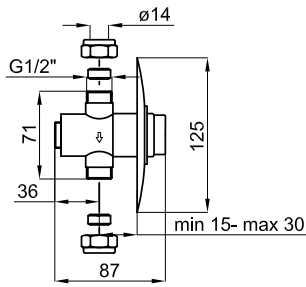

ACCESSORIES • ACCESSOIRES

100083080

chrome
chromé

145,00 €

Concealed flush valve 1/2" for urinals.

Fluxomètre poussoir encastré pour urinoir. Installation : encastré mur solide.