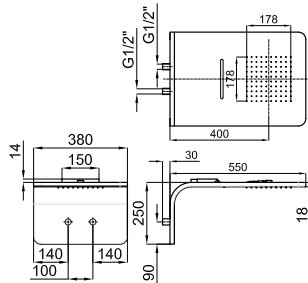

100089933		polished stainless steel <i>mirail</i>		12.7	2.550,00 €
			EX		XXL			
			AISI 304					
			100181041		copper <i>cuivre</i>		12.7	4.098,00 €
			EX		XXL			
			100181042		titanium <i>titane</i>		12.7	4.098,00 €

			100144741		polished stainless steel <i>mirail</i>		6.0	798,00 €
			EX		AISI 304			
			ECO FLOW					
			100281128		brushed stainless steel <i>inox brosse</i>		6.0	913,00 €
			EX		ECO FLOW			

LOUNGE. Rain+cascade shower head with 1/2" connectors. Flow rate 16,80 l/min. at 3 bar. Rain shower function 10,8 l/min and cascade 11,40 l/min.
Ciel de pluie + cascade avec raccords de 1/2". À 3 bars de pression fonction pluie 10,8 l/min et fonction cascade 11,4 l/min.

FORMA. Rain+cascade shower head with 1/2" connectors. Flow rate rain: 9 l/min. at 3 bar and flow rate cascade: 9 l/min. at 3 bar.
Ciel de pluie + cascade avec raccords de 1/2". À 3 bars de pression pour fonction pluie 9 l/min. et pour fonction cascade 9 l/min.