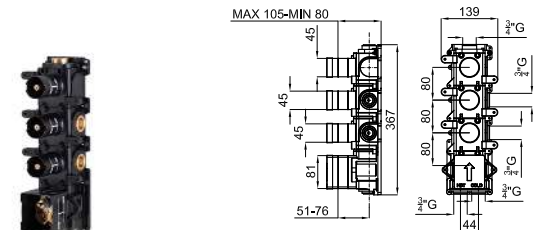

1 Trim kit for the thermostatic valve 3 ways. Thermostatic rough-in valve 3 ways code 100282733 required
Partie externe thermostatique 3 sorties. Nécessite le corps interne de 3 voies code 100282733

100282717

chrome
chromé

881,00 €

100282679

matt black
noir mat

1.104,00 €

100282718

brushed titanium
titane brossé

1.393,00 €

100282733

1.482,00 €

2 Thermostatic valve 3 way with wax thermo-element. 3/4" connectors. Integrated shut off. The flowrate at 3 bar (mixed water) for 1 water way is 36,5 l/min. For 2 water ways at the same time simultaneously is 39,5 l/min to be shared between both of them. Includes non-return valves and 38°C security stop.

Corps interne thermostatique 3 sorties avec élément en cire. Connexions de 3/4". Régulateur de débit. Le débit à 3 bars est de 36,5 l/min pour une sortie. Pour deux sorties à la fois de débit est de 39,5 l/min à partager entre les deux sorties. Comprend valve anti-retour et stop de sécurité à 38°C.