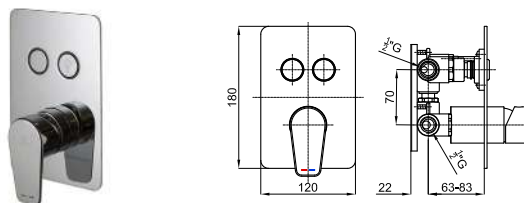

PROJECT LINE

< 2 >	EX	NEW	100312721	chrome chromé		695,00 €
< 2 >	EX	Finish Sticker	100312719	matt black noir mat		831,00 €
	NEW					

Thermostatic concealed bath/shower mixer with 2 outlets. Thermostatic cartridge. Connections 1/2". Trim kit and Project Line body included. The flow rate at 3 bar is 21 l/min for both outlets. Possibility to combine functions simultaneously. Trims for hand shower and rain buttons installed. It incorporates additionally a cascade trim button interchangeable. Chrome: It can be combined with 100243874, 100243838, 100284604 and 100243839 opening the additional outlet at the bottom. Black: It can be combined with 1100271996 and 100284630 opening the additional outlet at the bottom.

Mitigeur thermostatique encastré bain/douche à 2 sorties. Cartouche thermostatique avec élément en céramique intégré. Connexions d'entrées et de sorties en 1/2". Inclus corps interne type PROJECT LINE et partie externe. Le flux à 3 bars de pression est de 21 l/min pour chaque sorties. Les boutons inclus de série sont la douchette et la pluie. Interchangeabilité d'un bouton par une cascade. Chromé: Possibilité de combiner avec 100243874, 100243838, 100284604 et 100243839 en ouvrant la sortie inférieure. Noir: Possibilité de combiner avec 100271996 et 100284630 en ouvrant la sortie inférieure.

< 2 >	EX		100243819	chrome chromé		474,00 €
< 2 >	EX	Finish Sticker	100272013	matt black noir mat		600,00 €

Single lever concealed bath/shower mixer with 2 outlets. Ø40 mm ceramic cartridge. Connections 1/2". Trim kit and Project Line body included. The flow rate at 3 bar is 19,8 l/min for both outlets. Possibility to combine functions simultaneously. Trims for hand shower and rain buttons installed. It incorporates additionally a cascade trim button interchangeable.

Mitigeur encastré bain/douche à 2 sorties. Cartouche céramique de 40mm. Connexions d'entrées et de sorties en 1/2". Inclus corps interne type PROJECT LINE et partie externe. Le flux à 3 bars de pression est de 19,8 l/min pour chaque sorties. Possibilité de combiner les fonctions simultanément. Les boutons inclus de série sont la douchette et la pluie. Interchangeabilité d'un bouton par une cascade.