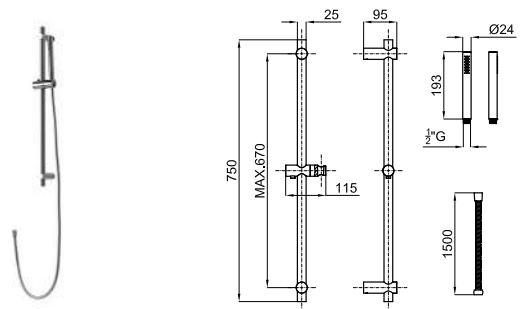

100281180

● brushed stainless steel
inox brossé

2.9

203,00 €

ROUND INOX SHOWER PACK. Includes handshower bar with bracket, 100281172 handshower and 100281171 flexible hose
PACK DOUCHE ROUND INOX. Comprend barre de douche avec support, douchette 100281172 et flexible 100281171