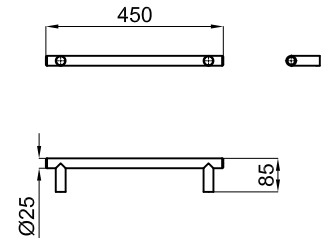

80cm shelf  
Étagère de 80cm

100238473  chrome chromé  0.3 113,00 €

45 cm towel rail  
Porte-serviettes fixe 1 barre 45 cm.

100238481  chrome chromé  0.6 135,00 €

60 cm towel rail  
Porte-serviettes fixe 1 barre 60 cm.