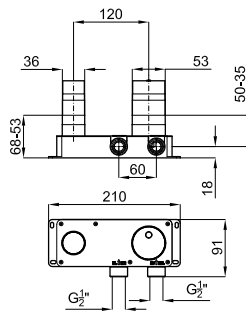

CONCEALED CONCEPT: BASIN · CONCEPT ENCASTRÉ: LAVABO

Internal part for wall basin mixer with Ø35 mm ceramic cartridge. 1/2" connectors.
Corps interne pour mitigeur encastré lavabo avec cartouche céramique de Ø35 mm. Connexions de 1/2".

100283349

215,00 €