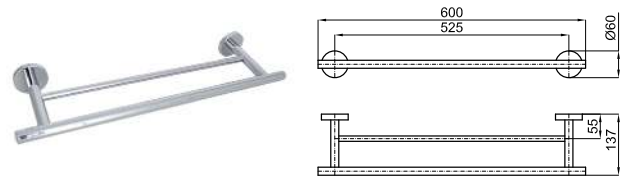

100103967 chrome chromé 0.8 **111,00 €**

2 arm towel rail 60 cm
Porte-serviettes 2 barres 60 cm.