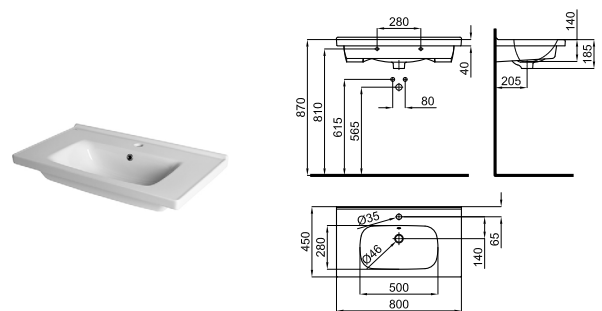

NEW NK CONCEPT

100320692
white
blanc
154,00 €

NEW

65 cm wall hung basin with fixing kit 100041225 with overflow.
Lavabo 65 cm. suspendu avec trop plein et fixations 100041225.

100316804
white
blanc
168,00 €

NEW

80 cm wall hung basin with fixing kit 100041225 with overflow.
Lavabo 80 cm. suspendu avec trop plein et fixations 100041225.