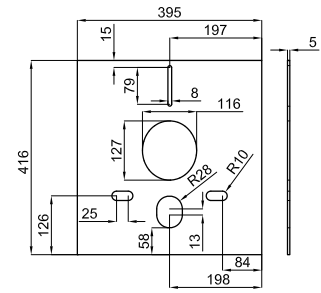

100041087

white
blanc

12,00 €

Protection / acoustic isolation sheet to install between wall hung pan / bidet and tiled wall
Joint de protection et isolation acoustique, pour installation entre le WC/BIDET suspendu et la céramique.