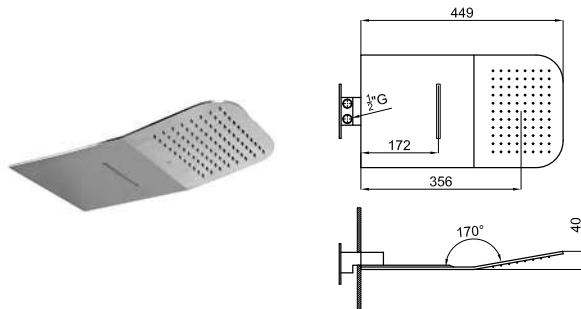

100143705	chrome <i>chromé</i>		438,00 €

Single lever bidet mixer 3/8". Ø25 mm.ceramic cartridge. Length of hoses 487 mm. With pop-up waste set 1 1/4". "Plus" aerator. Cold-water opening. Flow rate 10,8 l/min. at 3 bar.

Mitigeur bidet avec cartouche Ø25 mm.Flexibles raccordement 3/8" longueur 487 mm. Garniture de vidage 1 1/4". Avec mousseur "plus". Ouverture à froid. À 3 bars de pression 10,8 l/min.

	100144741	polished stainless steel <i>miroir</i>		798,00 €

	100281128	brushed stainless steel <i>inox brossé</i>		913,00 €

Rain+cascade shower head with 1/2" connectors. Flow rate rain: 9 l/min. at 3 bar and flow rate cascade: 9 l/min. at 3 bar.

Ciel de pluie + cascade avec raccords de 1/2". À 3 bars de pression pour fonction pluie 9 l/min. et pour fonction cascade 9 l/min.