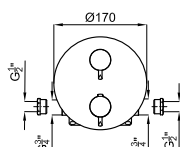

100288150 brushed stainless steel inox brossé 3.1 1.373,00 €

Concealed thermostatic 2 ways 3/4"-1/2" including 1/2" adaptor for inlets with wax thermostatic element. Diverter valve with integrated shut off 1/2". Built in non-return valve. Safety stop at 38°C. Flow rate on each outlet are 25,9 l/min and 23,5 l/min at 3 bar
Thermostatique encastrée 2 sorties avec thermoélément de cire intégré. Raccordements 1/2" - 1/2" avec adaptateur inclus 3/4" pour les entrées. Inverseur de régulateur de débit. Comprend un clapet anti-retour et un arrêt de sécurité à 38 ° C. Le débit à 3 bar pour les 2 sorties est de 25,9 l/min et 23,5 l/min à 3 bar.

100288160 brushed stainless steel inox brossé 3.1 1.373,00 €

Concealed thermostatic 3 ways 3/4"-1/2" including 1/2" adaptor for inlets with wax thermostatic element. Diverter valve with integrated shut off 1/2". Built in non-return valve. Safety stop at 38°C. Flow rate on each outlet are 25,8 l/min, 22,1 l/min, and 21,7 l/min. at 3 bar
Thermostatique encastrée 3 sorties avec thermoélément de cire intégré. Raccordements 1/2" - 1/2" avec adaptateur inclus 3/4" pour les entrées. Inverseur de régulateur de débit. Comprend un clapet anti-retour et un arrêt de sécurité à 38 ° C. Le débit à 3 bar pour les 3 sorties est de 25,8 l/min, 22,1 l/min et 21,7 l/min à 3 bar.