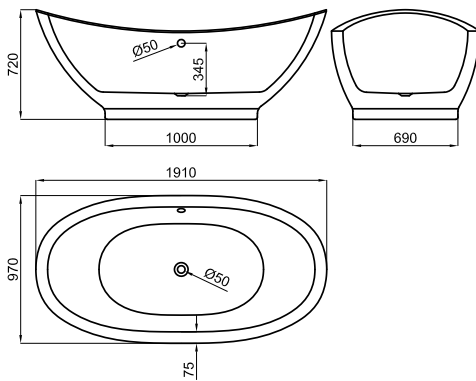

191 X 97 · 72H

L 196 cm
W 102 cm
H 87 cm

1.74 m³

185 l.

100083261

glossy white_chrome
blanc brillant_chromé

5.244,00 €

Bathtub, freestanding, without brassware, oval 191x97, one-piece, center bath waste, sanitary acrylic.
Baignoire, en îlot, sans robinetterie, ovale 191x97, une-pièce, avec vidage central, acrylique sanitaire.

We recommend
On recommande

100304809

10,00 €

Bath trap NEXT D40
Siphon vidage pour baignoire NEXT
D40