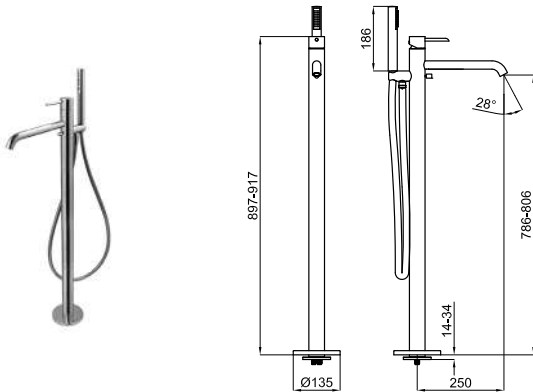

ROUND

100209423 chrome chromé 1.418,00 €

100209456 matt black noir mat 1.678,00 €