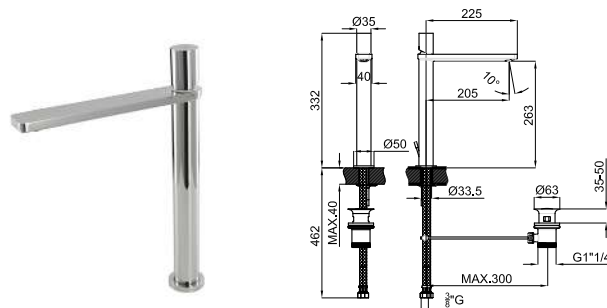

FORMA

	100143687	chrome <i>chromé</i>		442,00 €
	100312772	chrome_merlot <i>chromé_merlot</i>		523,00 €
	100312771	chrome_almond <i>chromé_almond</i>		523,00 €
	100312790	chrome_forest <i>chromé_forest</i>		523,00 €

	100143672	chrome <i>chromé</i>		543,00 €

High Spout single lever basin mixer 3/8". Ø25 mm.ceramic cartridge. Length of hoses 462 mm. With pop-up waste set 1 1/4". "Plus" aerator. Cold-water opening. Flow rate 4,27 l/min. at 3 bar.

Mitigeur lavabo bec haut avec cartouche Ø25 mm.Flexibles raccordement 3/8" longueur 462 mm. Garniture de vidage 1 1/4". Avec mousseur "plus". Ouverture à froid. À 3 bars de pression 4,27 l/min.

Single lever basin mixer 3/8". Ø25 mm.ceramic cartridge. Connection 3/8". Length of hoses 462 mm. With pop-up waste set 1 1/4". "Plus" aerator. Cold-water opening. Flow rate 4,27 l/min. at 3 bar.

Mitigeur lavabo avec cartouche Ø25 mm.Flexibles raccordement 3/8" longueur 462 mm. Garniture de vidage 1 1/4". Avec mousseur "plus". Ouverture à froid. À 3 bars de pression 4,27 l/min.