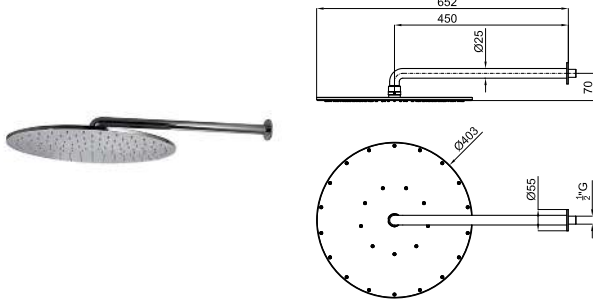

100184782	chrome chromé	4.1	672,00 €

EX

	100190656	titanium titane	4.1	1.420,00 €

EX

	100190657	copper cuivre	4.1	1.420,00 €

400mm shower head with arm. Flow rate 20 l/min at 3 bar.
Kit ciel de pluie 400mm + bras 450mm. Débit à 3 bars de 20l/min.

	100190247	chrome chromé	2.5	912,00 €

	100190574	copper cuivre	2.5	1.296,00 €

	100190538	titanium titane	2.5	1.296,00 €

4 hole deck mounted bath set 1/2". Includes bath valves, diverter, handshower and holder
Kit d'installation plage baignoire. Inclus robinet d'arrêt froid / chaud, inverseur et douchette avec support.