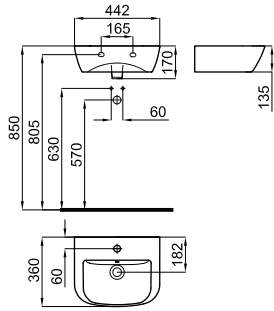

URBAN C

100171084

white
blanc

126,00 €

45 cm. wall hung basin with overflow and fixing kit 100041225
Lavabo 45 cm. avec trop plein et fixations 100041225