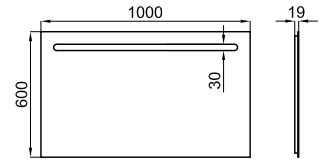

MIRRORS · MIROIRS

SMART LINE - 80x60 cm horizontal mirror with light strip illuminated by leds. Includes defogger system. Class II, IP44, 6000K, (220V).
Miroir horizontal 80x60 cm avec éclairage LED. Système antibuée inclus. Classe II, IP44, 6000K, (220V).