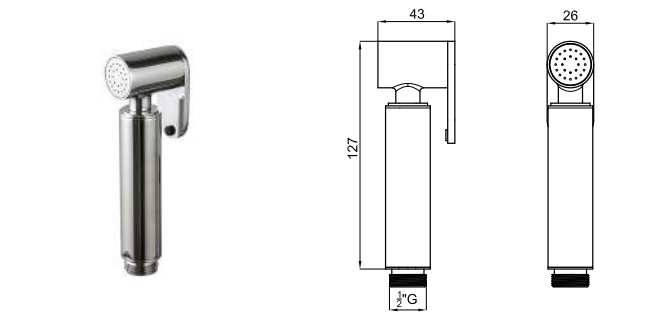

ACCESSORIES · ACCESSOIRES

	100239068	chrome <i>chromé</i>	0.3	53,00 €
	100267544	matt black <i>noir mat</i>	0.3	79,00 €
	100267515	gold <i>or</i>	0.3	94,00 €
	100282782	copper <i>cuivre</i>	0.3	94,00 €
	100282761	titanium <i>titane</i>	0.3	94,00 €
	100304795	brushed gold <i>or brossé</i>	0.3	99,00 €
	100284605	brushed copper <i>cuivre brossé</i>	0.3	99,00 €
	100284613	brushed titanium <i>titane brossé</i>	0.3	99,00 €

ROUND - Sanitary shower
ROUND - Douche sanitaire