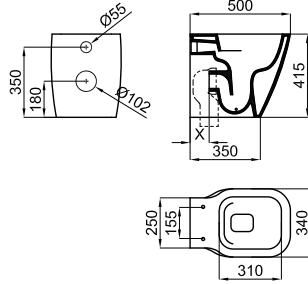

ESSENCE C

* / ** COMPACT FINISH STUDIO

It is required
Requiert

S - V

S - H

p. 106

100041216

p. 100

SET

SET "Rimless" back to wall pan, adjustable outlet and soft close seat and cover. Includes the fixings kit 100239113.
SET Cuvette indépendante "rimless" ortie orientable et abattant descente retenue. Inclus fixations 100239113.

100313110	pastel beige beige pastel	30.3	12	2.054,00 €
100313136	canary yellow jaune canari	30.3	12	2.054,00 €
100313226	artic blue bleu arctique	30.3	12	2.054,00 €
100313164	twilight blue bleu crépuscule	30.3	12	2.054,00 €
100313109	fusion grey gris fusion	30.3	12	2.054,00 €
100313115	cioccolato brown marron cioccolato	30.3	12	2.054,00 €
100313190	jet black noir jais	30.3	12	2.054,00 €
100313121	flamingo pink flamant rose	30.3	12	2.054,00 €
100313098	crocodile green vert crocodile	30.3	12	2.054,00 €

pastel beige
beige pastel

SET Included accessories:
Accessoires inclus:

- 1 100313079
- 2 100313133

canary yellow
jaune canari

SET Included accessories:
Accessoires inclus:

- 1 100313124
- 2 100313260

twilight blue
bleu crépuscule

SET Included accessories:
Accessoires inclus:

- 1 100313152
- 2 100313150

artic blue
bleu arctique

SET Included accessories:
Accessoires inclus:

- 1 100313203
- 2 100313103

fusion grey
gris fusion

SET Included accessories:
Accessoires inclus:

- 1 100313107
- 2 100313105

cioccolato brown
marron cioccolato

SET Included accessories:
Accessoires inclus:

- 1 100313131
- 2 100313069

jet black
noir jais

SET Included accessories:
Accessoires inclus:

- 1 100313178
- 2 100313169

flamingo pink
flamant rose

SET Included accessories:
Accessoires inclus:

- 1 100313120
- 2 100313099

crocodile green
vert crocodile

SET Included accessories:
Accessoires inclus:

- 1 100313097
- 2 100313087

* The colour shown in this graphic, may have variations in shade, saturation and brightness, with respect to the finished product.

* La couleur représentée dans ce document graphique peut présenter des variations de teinte, de saturation et de brillance, par rapport au produit fini.

** Made to order

** Sur commande spéciale