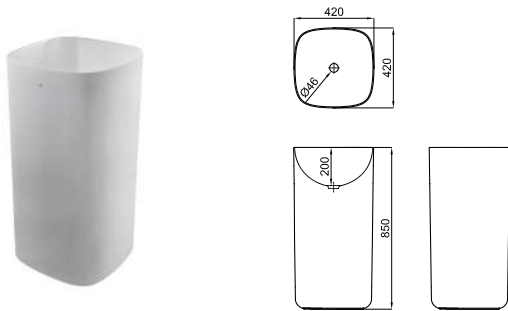

It is required
Requiert
100136669
p. 101

100200806   ○ white
blanc   45.0   2   **2.447,00 €**

100229769   ○ matt white
blanc mate   45.0   2   **3.253,00 €**

100285137   ● matt black
noir mat   45.0   2   **3.253,00 €**

Floor standing basin without overflow. Pop-up waste with ceramic plug included.
Lavabo au sol sans trop plein. Inclus bonde de vidage type clicker avec couvercle en céramique.