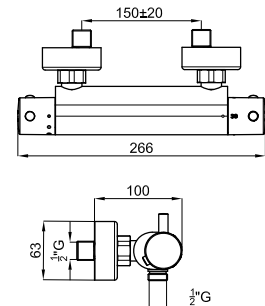

< 1 > **EX** **ECO FLOW** 100207950 chrom_white chromé blanc 2.9 **421,00 €**

PURE LINE - Wall mounted exposed thermostatic shower mixer 1/2" with white glass shelf and wax thermostatic element. Built Non-return valve included and safety stop at 38°C. Centre distance 150 +/-15 mm. Flow rate 17,6 l/m at 3 bar

Thermostatique externe douche avec étagère en verre blanche et élément thermostatique compact en cire. Raccordements 1/2". Clapets anti-retour incorporés. Poignée graduée à butée de sécurité à 38°C. Distance entre des raccords 150 +/-15 mm. À 3 bars de pression 17,6 l/min.

EX **ECO STOP** 100272169 chrome chromé 2.1 **274,00 €**

MARNE - Wall mounted exposed thermostatic shower mixer 1/2" with wax thermostatic element. Built in non-return valve. Safety stop at 38°C and Noken Eco-Stop button. Centre distance 150 +/-20 mm. Flow rate 21 l/min. at 3 bar. E1 C2 A3 U3 class.

Thermostatique externe douche avec élément thermostatique compact en cire. Raccordements 1/2". Clapets anti-retour incorporés. Poignée graduée à butée de sécurité à 38°C. Distance entre des raccords 150 +/-20 mm. À 3 bars de pression 21 l/min. Classement E1 C2 A3 U3.