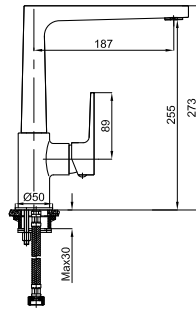

100123476

chrome
chromé

2.1

238,00 €

100271559

matt black
noir mat

2.1

360,00 €

ARQUIPECT - Single lever sink mixer with swivel spout. Ø35 ceramic cartridge and 3/8" connection. Length of hoses 500 mm and "Plus" aerator
ARQUIPECT - Mitigeur d'évier avec bec orientable. Cartouche ceramique Ø35 mm. Flexibles raccordements 3/8" longueur 500 mm. Mousseur "Plus".