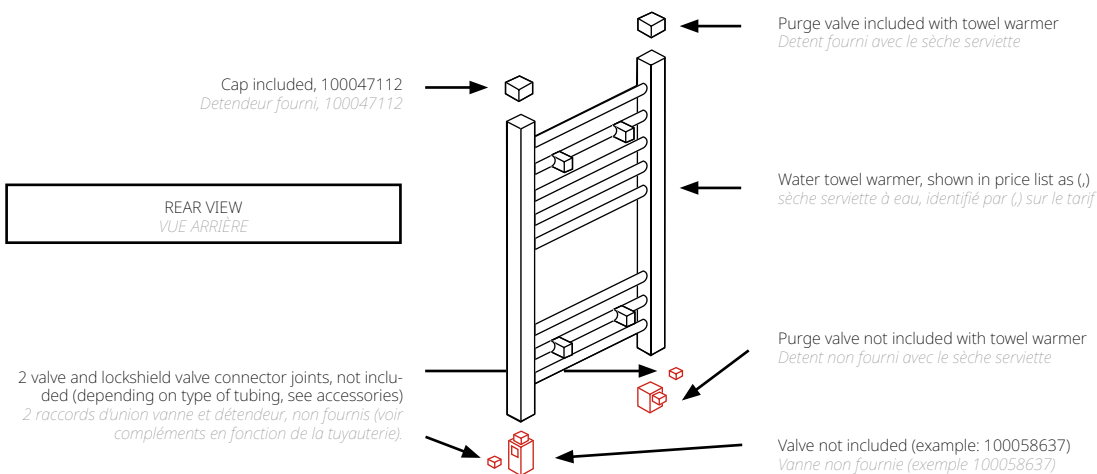

2. Dual tube towel warmer for central heating installation

2.- sèche serviette pour chauffage central installation bitube