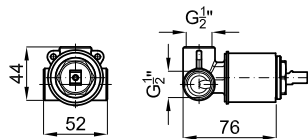

PROJECT LINE - Concealed shower valve with Ø35 mm ceramic cartridge and 1/2" connectors. Flow rate 21 l/min. at 3 bar <i>PROJECT LINE - Corps interne mitigeur encastré douche, avec cartouche céramique de Ø35 mm, connexion de 1/2", débit à 3 bars de pression 21 l/min.</i>	100107937		26,00 €