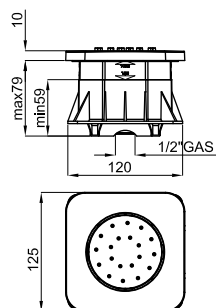

100093549		chrome chrome		0.8	192,00 €

1/2" concealed body jet. Minimum flow rate required: 3,55 l/min. at 3 bar
Buse latérale douche 1/2". Requiert un débit minimum à 3 bars de 3,55 l/min.

			100281129		brushed stainless steel inox brossé		0.2	124,00 €

ROUND INOX - Wall mounted body jet 1/2". Minimum flow rate required: 5,5 l/min. at 3 bar
Buse latérale douche 1/2". Requiert un débit minimum à 3 bars de 5,5 l/min.