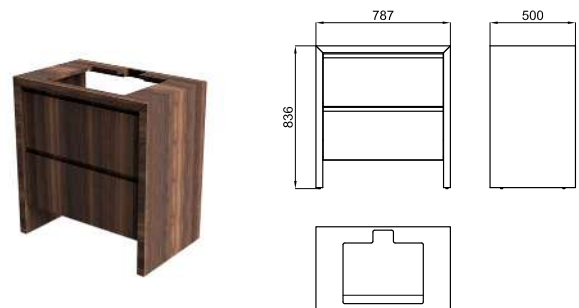

100210170

● dark oak
● chêne foncé

1.653,00 €

Freestanding unit VINTAGE Dark Oak, 80 cm. wide x 83 cm. high x 50,5 cm. deep, with soft close drawer.
Móvel para apoio no chão VINTAGE chêne foncé, 80 cm. de largura por 83 cm. de altura e 50,5 cm. de profundidade, 1 gaveta com fecho lento.