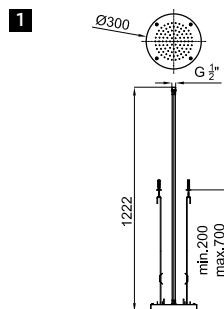

1 Ceiling mounted Rondo 30 cm rain shower head. Flow rate 9 l/min at 3 bar.
Ciel de pluie encastré au plafond Rondo 30 cm. À 3 bars de pression 9 l/min.