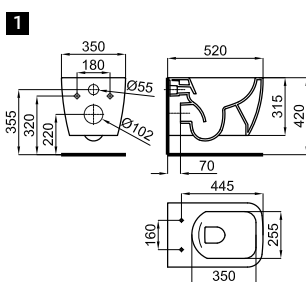

LOUNGE

1 "Rimless" Wall hung pan. Includes the fixings kit 100258251.
Cuvette suspendue "rimless". Inclus fixations 100258251.

			100311255		white blanc			521,00 €
clean rimless								

			100311305		matt white blanc mate			866,00 €
clean rimless								

			100311324		matt black noir mat			866,00 €
clean rimless								

2 Soft-close seat and cover
Abattant cuvette descente retenue

			100283412		white blanc			151,00 €
SOFT CLOSE								

			100313077		matt white blanc mate			383,00 €
SOFT CLOSE								

			100313093		matt black noir mat			383,00 €
SOFT CLOSE								

For installation in wall frames/cisterns, check the maximum installation range of the pipes already included (drainage and supply) with the dimensions indicated in their respective drawings:
Drainage connection pipe: If a longer pipe length is required, up to a maximum installation range of 180 mm, please request the pipe corresponding to the code 100213056.

Supply pipe: If a longer pipe length is required, up to a maximum installation range of 120 mm, please request the pipe corresponding to the code 100213068.

Pour l'installation sur des châssis/citernes, vérifiez la plage maximale d'installation des tubes déjà inclus (évacuation et alimentation) avec les cotes indiquées sur leurs plans respectifs :

Tuyau de raccordement de vidange : si vous avez besoin d'une longueur de tube supérieure, et pour une plage maximale d'installation de 180 mm, demandez le tube correspondant au code 100213056.

Tube d'alimentation : si vous avez besoin d'une longueur de tube supérieure, et pour une plage maximale d'installation de 120 mm, demandez le tube correspondant au code 100213068.