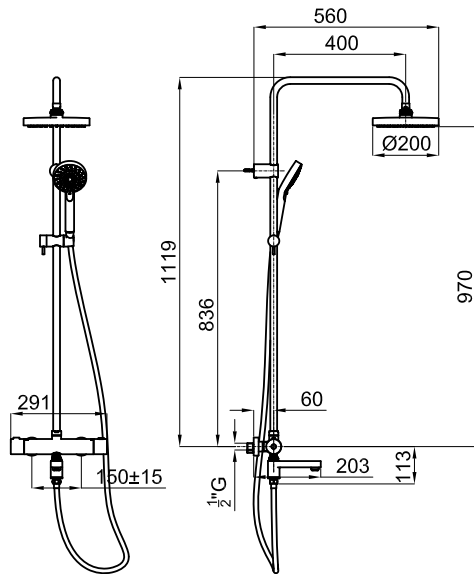

123.2 x 29.1*56

L 87 cm
W 36 cm
H 9 cm

0.03 m³

EX ECO STOP ECO FLOW NEW

100320572

chrome chromé

8.3

752,00 €

Thermostatic shower column with built-in wax thermoelement, spout, shower head, rail with slider hand shower bracket and hand shower. Connections of 1/2" and a distance of 150±15mm between them. It includes a non-return valve. The flow rate at 3 bar of the hand shower is 8,7 l/min, of the shower head 8,4 l/min and of the spout 22,6 l/min.

Colonne de douche avec mitigeur thermostatique avec élément à cire incorporé, ciel de pluie, barre de douche avec support de douchette coulissant, bec verseur de baignoire et douchette. Raccordements de 1/2" et distance entre raccords 150±15 mm. Inclus clapets anti-retour et poignée à butée de sécurité 38°C. Le flux à 3 bars de pression est de 8,7 l/min pour la douchette, de 8,4 l/min pour le ciel de pluie et 22,6 l/min pour le bec verseur.