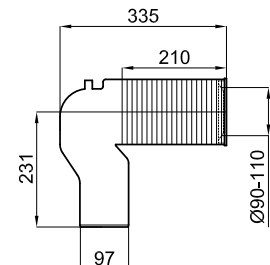

100044274

white
blanc

36,00 €

Adjustable évacuation elbow, for S-OR toilet, without multiple joint, with wall-fixing screw
Coudé d'évacuation réglable, pour cuvette S-OR, sans multi-joints, avec vis de fixation murale