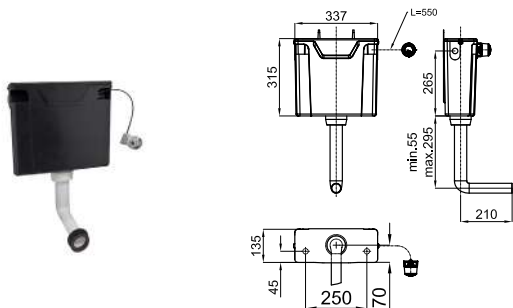

# SMART LINE

**100210496** 64 **220,00 €**

Furniture concealed cistern for independant WC pan  
*Réservoir encastré installation mobile de bain pour cuvette WC indépendant*

**400 KG** **100104492** 23 **224,00 €**