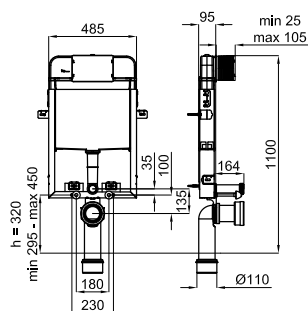

SMART LINE

Concealed cistern with frame for wall hung pan. Installation in solid wall. Includes the fixings kit and connection pipes for the WC.
Réservoir à encastrer pour cuvette suspendue. Inclut le kit de fixations au mur et tubes de connection à la cuvette.

100104498

212,00 €

100158006

212,00 €