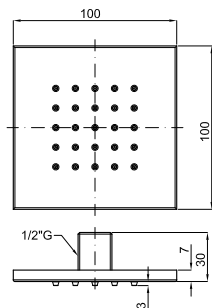

BODY JETS · BODY JETS

			100065936		chrome chromé		0.4	67,00 €
			100137901		white blanc		0.8	78,00 €
			100213282		mat black noir mat		0.4	78,00 €
			100209841		copper cuivre		0.4	100,00 €
			100209831		titanium titane		0.4	100,00 €
			100281796		brushed copper cuivre brossé		0.4	117,00 €
			100280736		brushed titanium titane brossé		0.4	117,00 €

SQUARE - Wall mounted body jet 1/2". Minimum flow rate required: 4 l/min. at 3 bar
Buse latérale douche 1/2". Requiert un débit minimum à 3 bars de 4 l/min.

			100115568		chrome chromé		0.3	60,00 €
			100213283		mat black noir mat		0.3	70,00 €
			100302014		white blanc		0.3	80,00 €
			100301993		gold or		0.3	97,00 €
			100280751		copper cuivre		0.3	97,00 €
			100280683		titanium titane		0.3	97,00 €
			100301994		brushed gold or brossé		0.3	103,00 €
			100280752		brushed copper cuivre brossé		0.3	103,00 €
			100281777		brushed titanium titane brossé		0.3	103,00 €

Wall mounted body jet 1/2". Minimum flow rate required: 4 l/min. at 3 bar
Buse latérale douche 1/2". Requiert un débit minimum à 3 bars de 4 l/min.