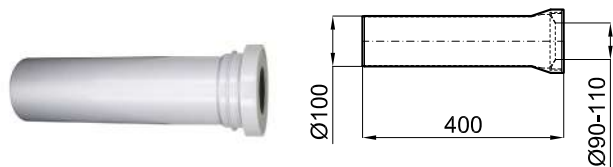

100114974 ○ white
blanc 23,00 €

Horizontal waste pipe 400x100mm in PVC, for dual outlet or P-trap WC pans
Union évacuation horizontale 400x100 mm en PVC, pour WC sortie orientable ou horizontale.