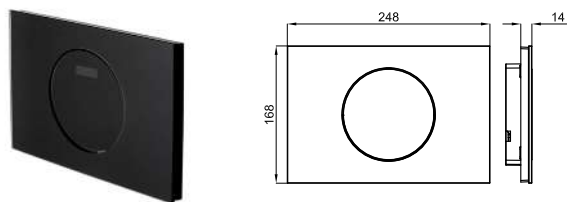

TOUCHLESS

1

2