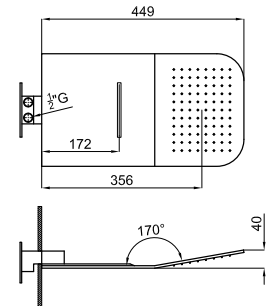

100089933		polished stainless steel <i>mirail</i>		12.7	2.550,00 €
			EX		XXL			
			AISI 304					
			100181041		copper <i>cuivre</i>		12.7	4.098,00 €
			EX		XXL			
			100181042		titanium <i>titane</i>		12.7	4.098,00 €

			100144741		polished stainless steel <i>mirail</i>		6.0	798,00 €
			EX		AISI 304			
			ECO FLOW					
			100281128		brushed stainless steel <i>inox brosse</i>		6.0	913,00 €
			EX		ECO FLOW			

LOUNGE. Rain+cascade shower head with 1/2" connectors. Flow rate 16,80 l/min. at 3 bar. Rain shower function 10,8 l/min and cascade 11,40 l/min.
Ciel de pluie + cascade avec raccords de 1/2". À 3 bars de pression fonction pluie 10,8 l/min et fonction cascade 11,4 l/min.

FORMA. Rain+cascade shower head with 1/2" connectors. Flow rate rain: 9 l/min. at 3 bar and flow rate cascade: 9 l/min. at 3 bar.
Ciel de pluie + cascade avec raccords de 1/2". À 3 bars de pression pour fonction pluie 9 l/min. et pour fonction cascade 9 l/min.