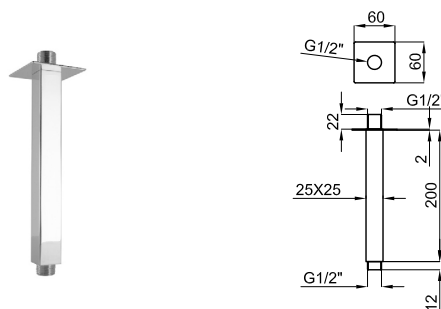

EX 100090331 chrome chromé 54,00 €

EX 100229063 matt black noir mat 74,00 €

EX 100280692 copper cuivre 94,00 €

100280691 titanium titane 94,00 €

100280733 brushed copper cuivre brossé 98,00 €

100281802 brushed titanium titane brossé 98,00 €

Rondo 20 cm shower head arm, ceiling connection
Bras Rondo 20 cm. au plafond

EX 100047346 chrome chromé 49,00 €

EX 100229036 matt black noir mat 60,00 €

EX 100280731 copper cuivre 72,00 €

100280740 titanium titane 72,00 €

100281776 brushed copper cuivre brossé 78,00 €

100280732 brushed titanium titane brossé 78,00 €

Square 20 cm shower head arm, ceiling connection
Bras Square 20 cm. au plafond