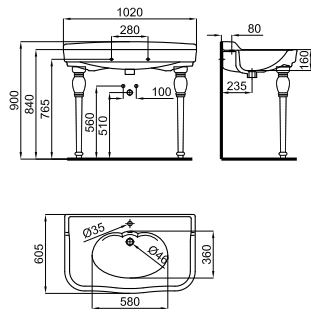

100310958

white
blanc

558,00 €

70 cm. wall hung console basin with overflow and taphole. Includes 100041225 fixing kit.
Console 70 cm suspendu avec trap-plein et trou pour la robinetterie. Fourni avec accessoires de fixation 100041225.

100310960

white
blanc

577,00 €

70 cm. wall hung console basin with overflow. Includes 100041225 fixing kit. With 3 tapholes.
Console 70 cm suspendu avec trap-plein. Fourni avec accessoires de fixation 100041225. 3 orifices pour robinetterie.

100310938

white
blanc

1.314,00 €

100 cm. wall hung console basin with overflow and taphole. Includes 100041225 fixing kit and can be used with a console leg set.
Console 100 cm suspendu avec trap-plein et trou pour la robinetterie. Fourni avec accessoires de fixation 100041225 et combine avec le jeu de pieds pour console.

100310959

white
blanc

1.326,00 €

100 cm. wall hung console basin with overflow. Includes 100041225 fixing kit. Can be used with a console leg set. With 3 tapholes.
Console 100 cm suspendu avec trap-plein. Fourni avec accessoires de fixation 100041225. 3 orifices pour robinetterie.