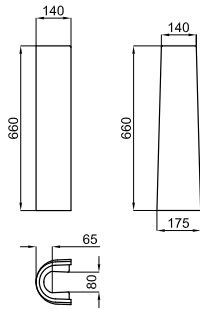

100307802 white
blanc 9.8 42 **89,00 €**

Basin pedestal.
Colonne pour lavabo.