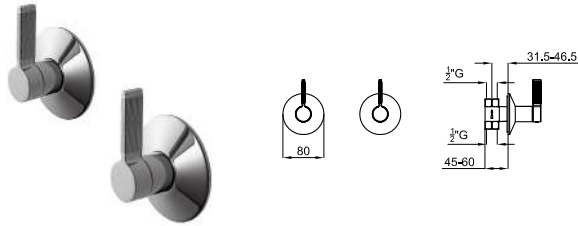

LIGNAGE

designed by Ramón Esteve

EX	100241756	chrome chromé		676,00 €
EX	100241776	gold or		942,00 €
	100301620	brushed gold or brossé		1.293,00 €
	100289238	brushed copper cuivre brossé		1.293,00 €

EX	100238516	chrome chromé		446,00 €
EX	100238544	gold or		663,00 €
	100299421	brushed gold or brossé		967,00 €
	100289169	brushed copper cuivre brossé		967,00 €

LUXE - Set of 1/2" stop valves. Flow rate 59,94 l/min. at 3 bar
LUXE - Jeu de robinets d'arrêt 1/2" à encastrer. À 3 bars de pression 59,94 l/min

Set of 1/2" stop valves. Flow rate 59,94 l/min. at 3 bar
Jeu de robinets d'arrêt 1/2" à encastrer. À 3 bars de pression 59,94 l/min