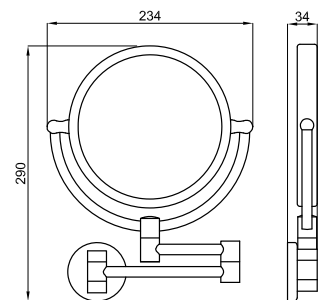

100114691

chrome  
chromé

85,00 €

60 cm shelf  
Étagère 60cm

100114689

chrome  
chromé

356,00 €

2 arms 3x magnifying mirror with LED light (100-240 V)  
Miroir 3x loupe deux bras à fixer avec illumination LED (100-240 V)