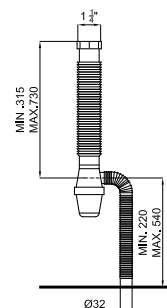

100136669 ○ white
blanc 32,00 €

Flexible pipe with siphon for floor drain installation, for monobloc washbasin
Siphon pour lavabo au terre avec tuyau flexible