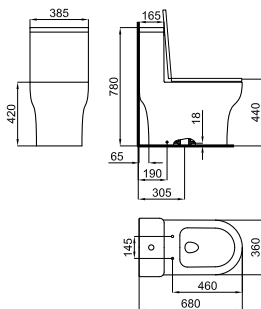

100257861

white
blanc

757,00 €

NEW NK-ONE Pack one piece toilet with double flush mechanism ECO (4,5/3lts) and "Slim" soft close seat&cover
NEW NK-ONE Pack wc en une seule pièce avec mécanisme double chasse ECO 4,5/3lts et abattant "Slim" soft close