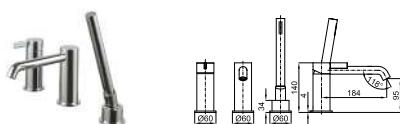

LIGNAGE

100292697 chrome
chromé **363,00 €**

100292698 gold
or **625,00 €**

100306619 brushed gold
or brossé **636,00 €**

100292757 brushed copper
cuivre brossé **636,00 €**

100292744 brushed titanium
titane brossé **636,00 €**