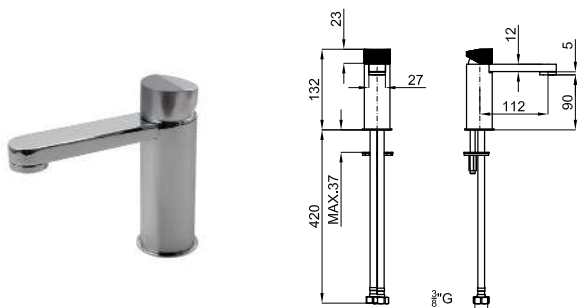

# TONO

designed by Foster + Partners

	<b>100184752</b>	chrome chromé	0.9	<b>355,00 €</b>
	<b>100190483</b>	copper cuivre	0.9	<b>485,00 €</b>
	<b>100190480</b>	titanium titane	0.9	<b>485,00 €</b>

	<b>100184751</b>	chrome chromé	0.9	<b>297,00 €</b>
--	------------------	------------------	-----	-----------------