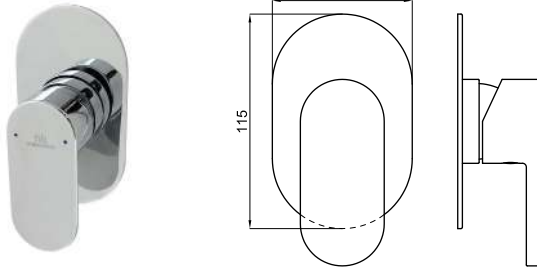

HOTELS

EX 100123922 chrome chromé 0.4 **108,00 €**

Single lever concealed shower mixer trim kit.
Partie externe mitigeur encastré douche