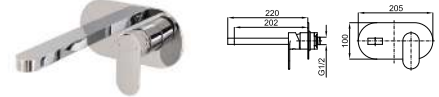

HOTELS

100157417 ● chrome chromé 320,00 €