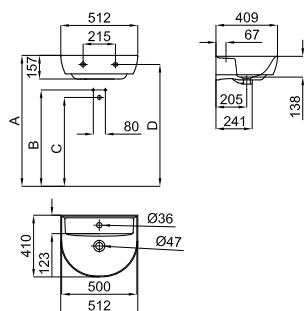

ACRO COMPACT

100307768

white
blanc

115,00 €

50 cm. wall hung basin with overflow and fixing kit 100041225.
Lavabo 50 cm. avec trop plein et fixations 100041225.