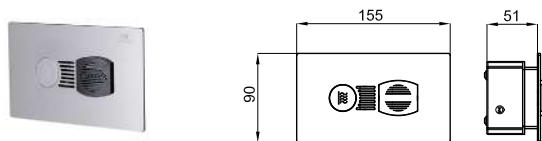

100239045		chrome chromé		1.3	676,00 €

Aromatherapy kit. It includes keyboard and the flowers, energy, and relax aroma packs. Protection IPX4. Voltage 220 V.
Kit d'aromathérapie indépendant. Il comprend le clavier et le pack d'arômes flowers, énergie et relax. Protection IPX4. Tension d'alimentation 220 V.