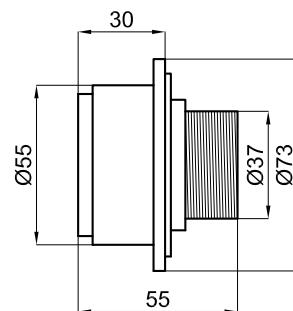

100046585 ● chrome
chromé 37,00 €

Concealed drain adapter
Adaptateur d'évacuation invisible