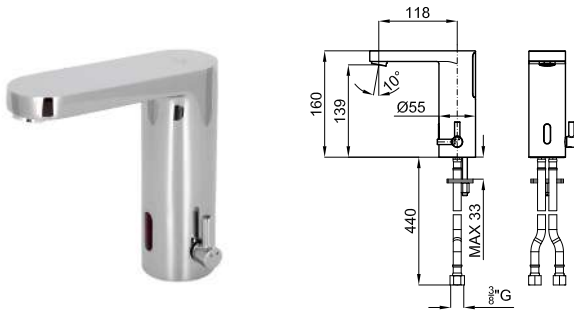

# HOTELS

100108285

chrome  
chromé

334,00 €

I-SMART

100305293

matt black  
noir mat

476,00 €