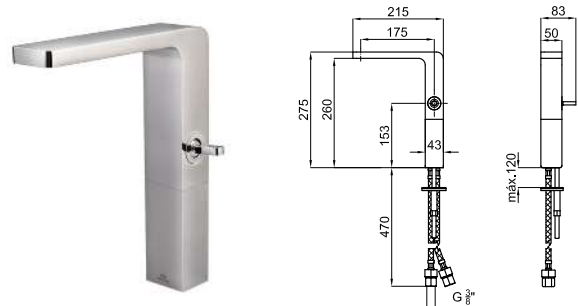

LOUNGE

designed by Simone Micheli

		100063524	chrome chromé		708,00 €
		100073047	white blanc		863,00 €
		100210909	copper cuivre		1.139,00 €
		100208588	titanium titane		1.139,00 €
		100305701	brushed copper cuivre brossé		1.343,00 €
		100305679	brushed titanium titane brossé		1.343,00 €

		100063523	chrome chromé		911,00 €
		100073041	white blanc		1.095,00 €
		100210955	copper cuivre		1.454,00 €
		100208631	titanium titane		1.454,00 €

High spout single lever basin mixer 3/8". Ø25 mm ceramic cartridge. Length of hoses 470 mm. Without pop-up waste. Spout with flow-breaker (limit flow rate at 8 l/min. at 3 bar to avoid splashing water).

Mitigeur lavabo bec haut avec cartouche Ø25 mm. Flexibles raccords 3/8". Longueur 470 mm, sans vidage. Bec avec brise-jet laminaire et limiteur de débit à 8 l/min. pour éviter les éclaboussures.

Single lever basin mixer 3/8". Ø25 mm ceramic cartridge. Length of hoses 470 mm. without pop-up waste. Spout with flow-breaker (limit flow rate at 8 l/min. at 3 bar to avoid splashing water).

Mitigeur lavabo avec cartouche Ø25mm, flexibles raccords 3/8". Longueur 470 mm, sans vidage. Bec avec brise-jet laminaire et limiteur de débit à 8 l/min. pour éviter les éclaboussures.