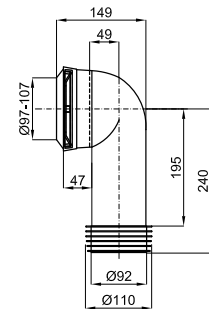

100115010

white  
blanc

34,00 €

Waste bend pipe for dual outlet pan. For installation in 90-110 mm diameter drain pipes.  
Coudé d'évacuation WC sortie orientable avec multi-joint. Pour évacuation de 90 à 110 mm de diamètre.