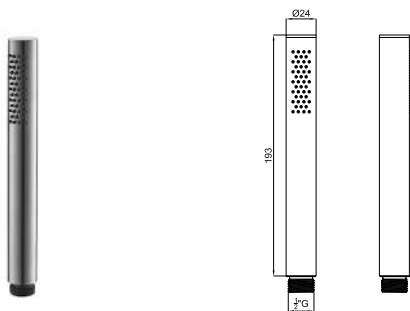

AISI 304
100281172
brushed stainless steel
inox brossé
kg 0.2
72,00 €

Single function handshower. Flow rate 12 l/min. at 3 bar.
Douchette 1 jet. A 3 bars de pression 12 l/min.