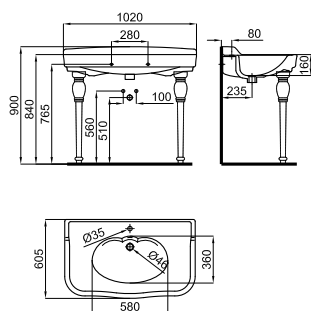

100310938

white
blanc

1.314,00 €

100 cm. wall hung console basin with overflow and taphole. Includes 100041225 fixing kit and can be used with a console leg set.
Console 100 cm suspendu avec trap-plein et trou pour la robinetterie. Fourni avec accessoires de fixation 100041225 et combine avec le jeu de pieds pour console.

100310959

white
blanc

1.326,00 €

100 cm. wall hung console basin with overflow. Includes 100041225 fixing kit. Can be used with a console leg set. With 3 tapholes.
Console 100 cm suspendu avec trap-plein. Fourni avec accessoires de fixation 100041225. 3 orifices pour robinetterie.