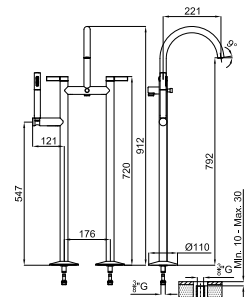

100241774	chrome chromé		2.602,00 €
	100241718	gold or		3.449,00 €
	100301623	brushed gold or brossé		4.789,00 €
	100289173	brushed copper cuivre brossé		4.789,00 €

LUXE - Floor mounted bath shower mixer 3/8" with 150cm shower hose and hand shower. Ceramic disc valves. Automatic diverter. "Plus" aerator. Flow rate for shower: 15,3 l/min. at 3 bar and flow rate bath: 22,1 l/min. at 3 bar. Diameter 110 mm. at base.

LUXE - Mélangeur bain/douche installation au sol complet avec flexible 150cm et douchette. Tête ceramique. Douchette, flexible et support inclus. Mousseur "plus". À 3 bars de pression pour douche 15,3 l/min. et pour bain 22,1 l/min. Ø110 mm. dans la base.

	100238543	chrome chromé		2.343,00 €
	100238535	gold or		3.318,00 €
	100299404	brushed gold or brossé		4.321,00 €
	100289239	brushed copper cuivre brossé		4.321,00 €

Floor mounted bath shower mixer 3/8" with 150cm shower hose and hand shower. Ceramic disc valves. Automatic diverter. "Plus" aerator. Flow rate for shower: 15,3 l/min. at 3 bar and flow rate bath: 22,1 l/min. at 3 bar. Diameter 110 mm. at base.

Mélangeur bain/douche installation au sol complet avec flexible 150cm et douchette. Tête ceramique. Douchette, flexible et support inclus. Mousseur "plus". À 3 bars de pression pour douche 15,3 l/min. et pour bain 22,1 l/min. Ø110 mm. dans la base.