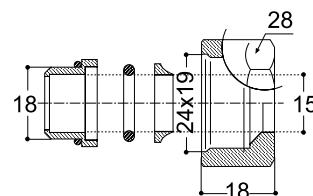

100041897	chrome chromé	0.1	15,00 €

Nivelite raccord set 24x19x15 cm.
Raccordement nivelite 24x19x15 cm