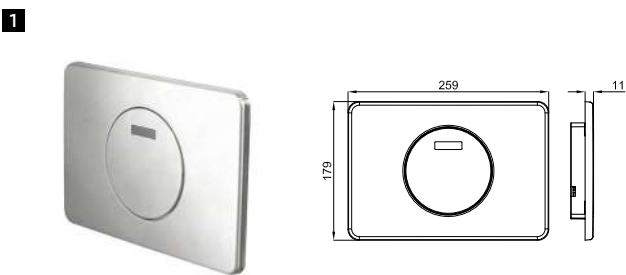

TOUCHLESS

1 I-COMFORT LINE Flush plate with single flush button and IR system, for odour extraction concealed frame with cistern.
I-COMFORT LINE Plaque de commande à un bouton poussoir et système de décharge IR, pour bâti-suppport avec système d'extraction d'odeurs.

100290711

brushed stainless steel
acier brossé

155,00 €

2 Concealed cistern with frame for wall hung pan, with odour extraction system. Installation in light wall. Includes the fixings kit and connection pipes for the WC.
Support + réservoir à encastrer pour cuvette suspendue (pour mur en plâtre), avec système d'extraction des odeurs. Incluent le kit de fixations.

100290649

553,00 €