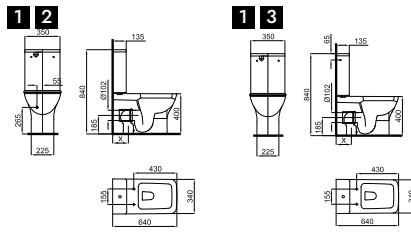

URBAN C

1	C/C adjustable outlet pan with fixing kit 100041212 <i>Cuvette au sol sortie orientable avec fixations 100041212</i>	4,5/3L	100163013	white blanc	27.0 19	341,00 €
2	C/C Cistern including internals bottom left inlet. <i>Réservoir avec alimentation inférieure gauche et mécanisme</i>	4,5/3L	100163003	white blanc	14.0 64	195,00 €
3	C/C Cistern including internal mechanism side inlet (both sides). <i>Réservoir avec alimentation latérale (deux côtés) et mécanisme</i>	4,5/3L	100162993	white blanc	14.0 60	195,00 €
4A	Soft-close seat and cover <i>Abattant cuvette descente retenue</i>		100319253	white blanc	2.9 168	157,00 €
4B	Thermodur seat and cover <i>Abattant cuvette Thermodur</i>		100319252	white blanc	2.9 168	124,00 €
4C	Antivandal seat and cover <i>Abattant cuvette anti-vandalisme</i>		100326731	white blanc	3.1 168	180,00 €

1 It is required
Requiert

2 3 It is required
Requiert