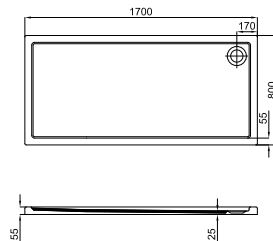

WORK

100268645 514,00 €

100268628 572,00 €

170 x 80

100268654 599,00 €

100268609 625,00 €

100053964 277,00 €

100053984 283,00 €

100053985 283,00 €

100053969 333,00 €

100053975 457,00 €