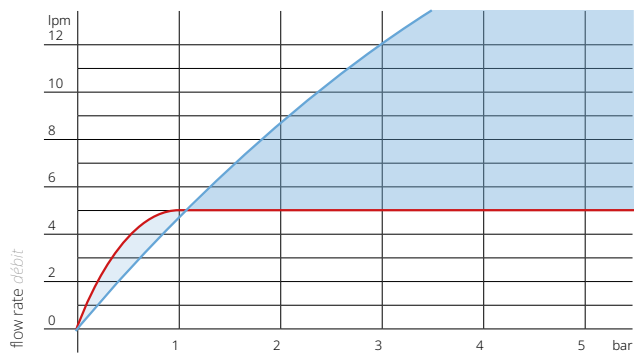

TABLES OF FLOW REGULATORS FOR SMART BOX BASIN
TABLEAUX RÉGULATEURS DE DÉBIT POUR SMART BOX BASIN

7 L/min	5 L/min	3.5 L/min	3.5 L/min	2 L/min
F	G	H	T	U

F	100072960
G	100072958
H	100072957
T	100085665
U	100085664

TABLES OF FLOW REGULATORS FOR SHOWERS
TABLEAUX RÉGULATEURS DE DÉBIT POUR DOUCHES

12 l/min.	9 l/min.	7 l/min	6 l/min.	5 l/min.
100072956	100072961	100165560	100072959	100301687

SHOWER

Compatible with all rain shower heads, handshowers, fixed showers, exposed shower/bath tap, exposed shower tap, exposed thermostatic shower tap and exposed thermostatic shower/bath tap.

The flow for these articles is kept within a range of +/- 10% up to 6 bar.

DOUCHES

Compatibles avec tous les ciels de pluie, douchettes, douches fixes, robinetteries externes baignoire/douche, externes douche, externes thermostatiques douche et externes thermostatiques baignoire/douche.

Le débit de ces articles est maintenu dans une fourchette de +10 % jusqu'à 6 bar.

EXAMPLE OF SINGLE LEVER BASIN MIXER WITH ECO AERATOR (ROUND SERIES)
EXEMPLE DE MITIGEUR DE LAVABO ÉQUIPÉ DE L'AÉRATEUR ECO (SÉRIE ROUND)

pressure *pression*

Standard aerator Mousseur standart

eco ECO areator Mousseur ECO

water saving économiser l'eau

performance improvement l'amélioration des performances