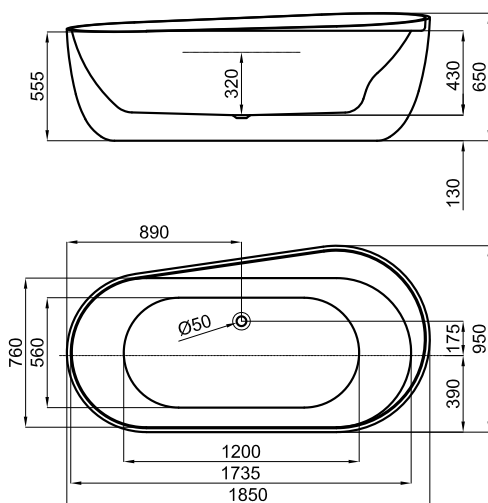

185 X 95 · 65H

L 190 cm
W 100 cm
H 85 cm

1.62 m³

270 l.

CARE

NEW

100327686

glossy white
blanc brillant

66.0

100.00

1

9.434,00 €

Whirlpool CARE system, freestanding, without brassware, oval 185x95, one-piece, center bath waste, sanitary acrylic. Syphon NEXT 100158208 accessory not included.
Baignoire avec CARE hydromassage, en îlot, sans robinetterie, ovale 185x95, une-pièce, avec vidage central, acrylique sanitaire. Accessoir siphon NEXT 100158208 non inclus.

We recommend
On recommande

100304809

10,00 €

Bath trap NEXT D40
Siphon vidage pour baignoire NEXT
D40

The finish refers firstly to the finish of the bathtub and secondly to the finishes of the accessories it includes. For bathtubs painted on the outside, please check it with the sales department • La finition indiquée fait référence dans un premier temps à la finition de la baignoire et ensuite à la finition des accessoires qui la composent. Pour les baignoires peintes sur la partie extérieure, merci de bien vouloir consulter le département commercial.