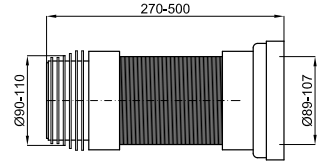

NEW **100324717** white
blanc 0.4 360 **12,00 €**

Extendable connection pipe. For wall or floor drain connection. Suitable for installations with non-standard measurements.
Manchon de raccordement extensible cuvette WC. Il permet l'installation S - V ou S - H. Indiqué pour des installations dont les dimensions ne sont pas standard.