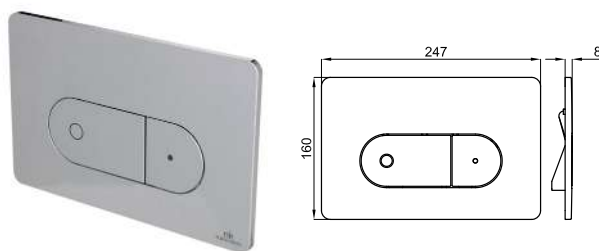

100104502	chrome chromé	0.4	560	105,00 €
100104503	matt black noir mat	0.4	560	119,00 €
100104501	white blanc	0.4	560	92,00 €

OVAL - Smart line double flush button
OVAL - Plaque de commande double poussoir.