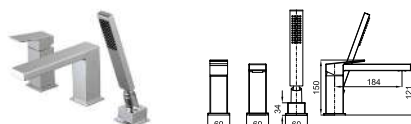

### SQUARE

**100284617** chrome  
chromé **423,00 €**

**100284636** matt black  
noir mat **496,00 €**

**100284643** copper  
cuivre **621,00 €**

**100284624** titanium  
titane **621,00 €**

**100284635** brushed copper  
cuivre brossé **695,00 €**