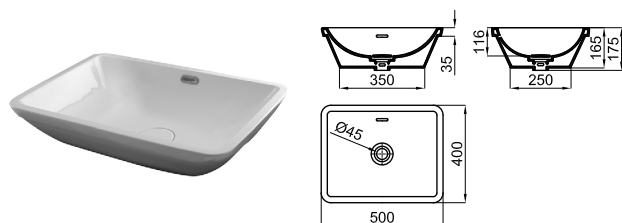

100137911

white
blanc

393,00 €

50x40 cm. recessed basin with overflow. Clicker basin waste with ceramic cover included.
Lavabo 50x40 cm. à encastrer avec trop plein. Inclus bonde de vidage type clicker avec
couvercle céramique