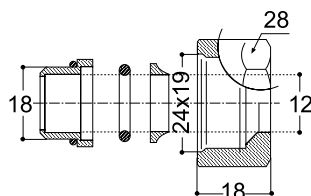

100041893	chrome chromé	0.1	15,00 €

Nivelite raccord set 24x19x12 cm.
Raccordement nivelite 24x19x12 cm