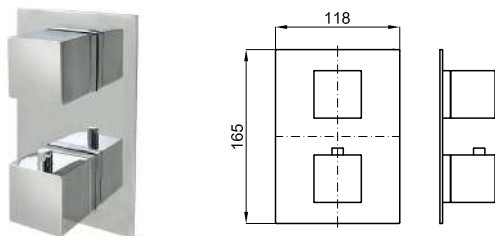

1 Thermostatic smart box external component.
Pièce externe Smartbox thermostatique

2

3

	EX	100124172	chrome chromé	1.2	359,00 €
	EX	100266846	matt black noir mat	1.2	428,00 €

2 SMART BOX SLIM - Universal and quick installation for 1, 2 or 3 ways mixers with with wax thermo-element and 1/2" connections. Flow rate one outlet: 22,4 l/min. at 3 bar. and other outlet: 19,5 l/min. at 3 bar.
SMART BOX SLIM- Corps encastré d'installation rapide universelle pour thermostatique à 1, 2 ou 3 sorties. Avec cartouche thermostatique en cire incorporée et connexions 1/2". 3 bars de pression pour une sortie: 22,4 l/min. et pour l'autre deux: 19,5 l/min.

100238318 2.5 142,00 €

3 SMART BOX SLIM- Internal thermostatic component for 3 exits 100238318
SMART BOX SLIM- Pièce interne thermostatique 3 sorties 100238318

100238407 1.3 230,00 €