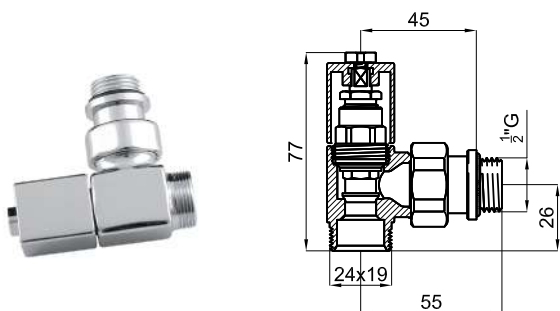

RONDO - Valve 1/2" 24/19
RONDO - Vanne 1/2" 24/19

100058640	chrome <i>chromé</i>	0.4	99,00 €
100058638	white <i>blanc</i>	0.4	100,00 €
100273078	matt black <i>noir mat</i>	0.4	99,00 €

QUADRO - Valve 1/2" 24/19
QUADRO - Vanne 1/2" 24/19