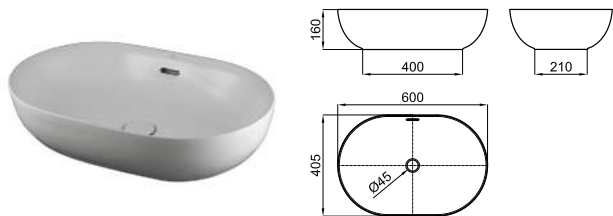

100283407	white blanc		417,00 €
	100283440	matt white blanc mate		682,00 €

60x40 cm. countertop basin with overflow. Clicker basin waste and ceramic plug included
Lavabo 60x40 cm. à poser avec trop plein. Inclus bonde de vidage type clicker avec couvercle céramique