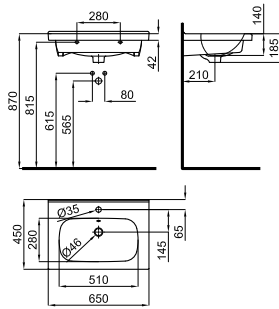

NEW NK CONCEPT

65 CM

We recommend // On recommande

100320692

white
blanc

154,00 €

100318579

white
blanc

760,00 €

100318569

grey oak
chêne gris

760,00 €

65 cm wall hung basin with fixing kit 100041225 with overflow.
Lavabo 65 cm. suspendu avec trop plein et fixations 100041225.

Wall hung vanity 65cm. 2 drawers with soft close. Two models of handles are included: round black and linear chrome.
Module suspendu de 65cm. 2 tiroirs avec verrouillage ralentie. Deux modèles de poignées sont inclus: noir arrondi et chromé linéaire.