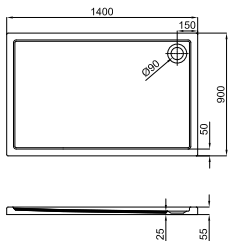

WORK

140 x 90