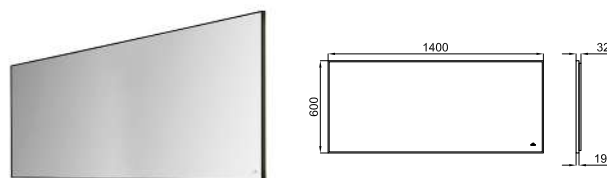

100233727 ● matt black
noir mat **1.218,00 €**

SQUARE - Mirror 120x60 cm with aluminium black frame, perimetral light and demister, controlled by proximity sensor (220V).
Miroir 120x60 cm avec cadre de aluminium noir, avec lumière périmètre et anti-buée contrôlé par capteur de proximité (220V).

100285871 ● matt black
noir mat **1.801,00 €**

SQUARE - Mirror 140x60 cm with aluminium black frame, perimetral light and demister, controlled by proximity sensor (220V).
Miroir 140x60 cm avec cadre de aluminium noir, avec lumière périmètre et anti-buée contrôlé par capteur de proximité (220V).