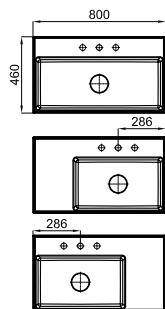

* / ** COMPACT FINISH STUDIO

- pastel beige
  beige pastel
- canary yellow
  jaune canari
- twilight blue
  bleu crépuscule
- artic blue
  bleu arctique
- fusion grey
  gris fusion
- cioccolato brown
  marron cioccolato
- jet black
  noir jais
- flamingo pink
  flamant rose
- crocodile green
  vert crocodile

			700030543		colors <i>couleurs</i>			1.822,00 €

COMPACT. 80 cm. wall hung basin with left, right or center offset bowl. With 1 or 3 tapholes. Freeflow basin waste and ceramic plug included and 100041225 fixing kit.
COMPACT. Lavabo 80 cm suspendu à bac décalé vers la gauche, droite ou centré. Avec 1 ou 3 trous pour la robinetterie. Inclus bonde sans trop plein avec couvercle céramique et fixations 100041225.

* The colour shown in this graphic, may have variations in shade, saturation and brightness, with respect to the finished product.

* La couleur représentée dans ce document graphique peut présenter des variations de teinte, de saturation et de brillance, par rapport au produit fini.

** Made to order

** Sur commande spéciale