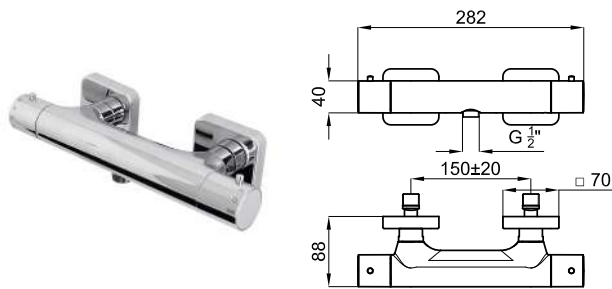

THERMOSTATICS VALVES · THERMOSTATIQUES

EX **ECO STOP** 100100744 chrome chromé 2.3 **342,00 €**

URBAN - Wall mounted exposed thermostatic shower mixer 1/2" with wax thermostatic element. Built in non-return valve. Safety stop at 38°C and Noken Eco-Stop button. Centre distance 150 +/-20 mm. Flow rate 21 l/min. at 3 bar.

Thermostatique externe douche avec élément thermostatique compact en cire. Raccordements 1/2". Clapets anti-retour incorporés. Poignée graduée à butée de sécurité à 38°C. Distance entre des raccords 150 +/-20 mm. À 3 bars de pression 21 l/min.

EX 100100743 chrome chromé 2.9 **467,00 €**

URBAN - Wall mounted exposed thermostatic bath shower mixer with wax thermostatic element, 1/2" connections, shut-off diverter valve and "plus" aerator. Built in non-return valve. Safety stop at 38°C. Centre distance 150 +/-20 mm. Flow rate bath 18 l/min. and shower 16 l/min.

Thermostatique externe bain/douche avec élément thermostatique compact en cire. Raccordements 1/2". Inverseur/régulateur de débit. Mousseur "plus". Clapets anti-retour incorporés. Poignée graduée à butée de sécurité à 38°C. Distance entre des raccords 150 +/-20 mm. À 3 bars de pression pour douche é de 16 l/min. et pour bain 18 l/min.