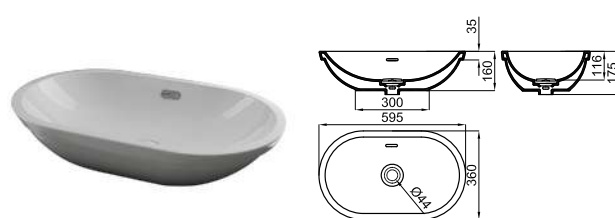

100123295

white
blanc

313,00 €

59,5x36 cm. recessed basin with overflow. Clicker basin waste and ceramic plug included
Lavabo 59,5x36 cm. encastré avec trop plein. Inclus bonde de vidage type clicker avec
couvercle céramique