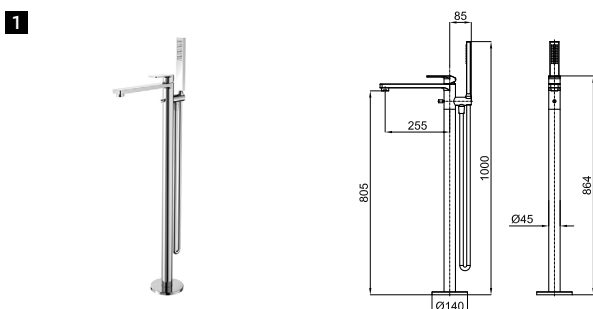

1 Floor mounted single lever bath shower mixer. Ø35 mm ceramic cartridge. Includes hand shower and 150cm shower hose. Automatic diverter. "Plus" aerator. Flow rate for shower: 8,3 l/min. at 3 bar and flow rate bath: 14,64 l/min. at 3 bar. It has to be purchased together with floor mounted Smart box 100149141
Mitigeur bain/douche installation au sol complet avec flexible et douchette. Cartouche céramique Ø35 mm. Mousseur "plus". À 3 bars de pression pour douche 8,3 l/min. et pour bain 14,64 l/min. Corps interne Smartbox robinetterie installation au sol nécessaire 100149141

		100328501			1.214,00 €

		100328502			1.395,00 €

2 SMART BOX BATH - built-in body with universal quick installation for floor taps with 1/2" connections.
SMART BOX BATH - Corps encastré installation rapide universelle pour robinetteries installation au sol avec connexions 1/2".

		100149141			103,00 €