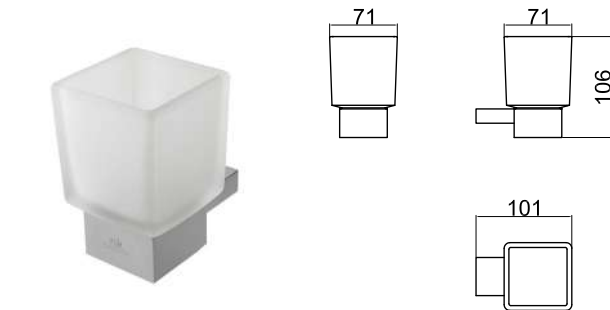

100094145		chrome chromé		0.7	94,00 €
	100124098		white blanc		0.7	102,00 €
	100211367		matt black noir mat		0.7	112,00 €
	100289264		copper cuivre		0.7	136,00 €
	100289242		titanium titane		0.7	136,00 €
	100299388		brushed gold or brossé		0.7	143,00 €
	100289156		brushed copper cuivre brossé		0.7	143,00 €
	100289234		brushed titanium titane brossé		0.7	143,00 €

Wall mounted tumbler holder
Porte-gobelet fixe

	100094163		chrome chromé		0.9	148,00 €
	100124097		white blanc		0.9	162,00 €
	100211405		matt black noir mat		0.9	175,00 €
	100289177		copper cuivre		0.9	240,00 €
	100289263		titanium titane		0.9	240,00 €
	100299344		brushed gold or brossé		0.9	253,00 €
	100289262		brushed copper cuivre brossé		0.9	253,00 €
	100289272		brushed titanium titane brossé		0.9	253,00 €

Roll holder with cover
Porte-papier avec couvercle