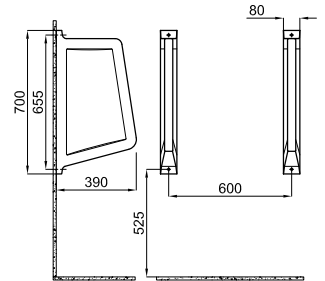

100090782

white
blanc

12.0

20 120,00 €

ACRO - Modesty panel
ACRO - Séparateur urinoir