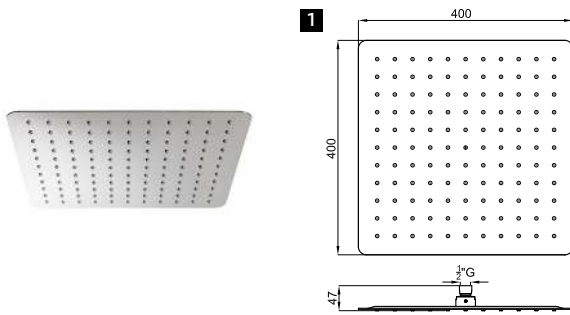

NOKEN ENERGY PRODUCT RANGE · GAMME NOKEN ENERGY

1 Square 40x40 cm rain shower head, with ball joint. Flow rate 12,8 l/min. at 3 bar
Ciel de pluie Square 40x40 cm, avec articulation. À 3 bars de pression 12,8 l/min

100283450

polished stainless steel
miroir

260,00 €

2 Square 30x30 cm rain shower head, with ball joint. Flow rate 10,3 l/min. at 3 bar
Ciel de pluie Square 30x30 cm, avec articulation. À 3 bars de pression 10,3 l/min

100283435

polished stainless steel
miroir

194,00 €

3 Square 20x20 cm rain shower head, with ball joint. Flow rate 11,3 l/min. at 3 bar
Ciel de pluie Square 20x20 cm, avec articulation. À 3 bars de pression 11,3 l/min

100283462

polished stainless steel
miroir

90,00 €