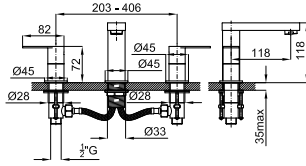

HOTELS

100216148 chrome chromé 3.3 **304,00 €**

3 hole basin mixer 1/2", without pop-up waste. Without pop-up drain, 11,7 cm spout reach, Plus aerator, Flow rate 5,6 l/min at 3 bar.

Mélangeur lavabo 3 pièces. Sans vidage. À 3 bars de pression 5,6 l/min.

100305314 chrome chromé 3.7 **379,00 €**

I-SMART

100305292 matt black noir mat 3.7 **424,00 €**

I-SMART Fresh Shower ECO FLOW

HOTELS - Electronic basin mixer with one water inlet 3/8" connections, "plus" aerator, without pop up waste. Includes a 100-240V AC transformer . Flow rate 5 l/min at 3 bar.

HOTELS- Robinetterie lavabo électronique avec une entrée d'eau, connexion 3/8", sans garniture de vidage et avec mousseur "plus". Inclus transformateur AC 100-240V . A 3 bars de pression 5l/min.