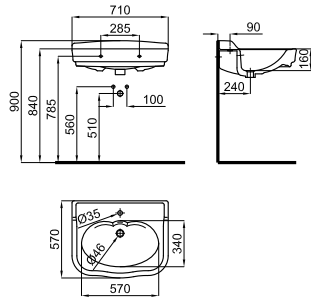

ANTIC

100310958

white
blanc

558,00 €

70 cm. wall hung console basin with overflow and taphole. Includes 100041225 fixing kit.
Console 70 cm suspendu avec trap-plein et trou pour la robinetterie. Fourni avec accessoires de fixation 100041225.

100310960

white
blanc

577,00 €

70 cm. wall hung console basin with overflow. Includes 100041225 fixing kit. With 3 tapholes.
Console 70 cm suspendu avec trap-plein. Fourni avec accessoires de fixation 100041225. 3 orifices pour robinetterie.