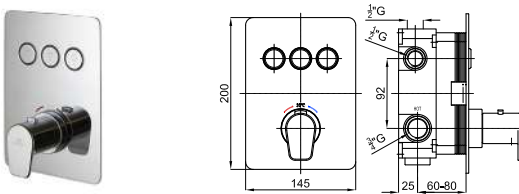

< 3 > **EX** **NEW** **100312750** **chrome chromé** **4.9** **790,00 €**

Thermostatic concealed bath/shower mixer with 3 outlets. Thermostatic cartridge. Inlet connections 3/4", Outlet connections 1/2". Trim kit and Smart box body included. The flow rate at 3 bar is 20 l/min for both lateral outlets and 22 l/min for the upper outlet. Possibility to combine functions simultaneously. Trims for hand shower, rain and cascade buttons installed. Additionally it's included a central jet trim button interchangeable. It can be combined with 100243874, 100243838, 100284604 and 100243839 opening the additional outlet at the bottom
Mitigeur thermostatique encastré bain/douche à 3 sorties. Cartouche thermostatique avec élément en cire intégré. Connexions d'entrées 3/4" et de sorties 1/2". Inclus corps interne type SMART BOX et partie externe. Le flux à 3 bars de pression est de 20 l/min pour les sorties latérales et 22 l/min pour la sortie supérieure. Les boutons inclus de série sont la douchette, la cascade et la pluie. Interchangeabilité d'un bouton par un jet central. Possibilité de combiner avec 100243874, 100243838, 100284604 et 100243839 en ouvrant la sortie inférieure.