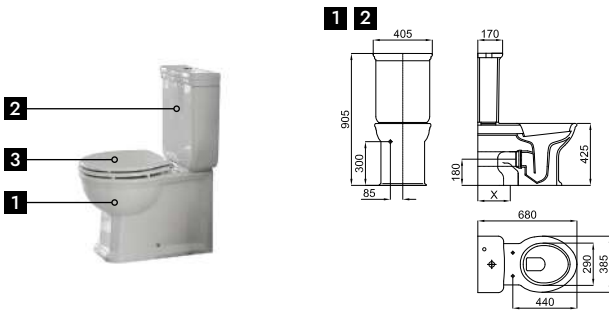

ANTIC

It is required
Requiert

S - V ☒ S - H ☐
p. 106 100041216
p. 100

☐ ☒
100091751 100310426
p. 224 p. 224

1 C/C adjustable outlet pan with fixing kit 100330696.
Cuvette au sol sortie orientable avec fixations 100330696.

BTW **100232042** white
blanc 33.6 12 **840,00 €**

2 C/C Cistern bottom right inlet 6/3L
Réservoir avec alimentation inférieure droite 6/3L

100232022 white_chrome
blanc_chromé 15.6 42 **401,00 €**

100231999 white_gold
blanc_or 15.6 42 **466,00 €**

3 Soft close seat and cover
Abattant cuvette descente retenue

SOFT CLOSE **100233988** white_chrome
blanc_chromé 3.8 100 **289,00 €**

SOFT CLOSE **100233993** white_gold
blanc_or 3.8 100 **417,00 €**

SOFT CLOSE **100233957** black_chrome
noir_chromé 3.8 100 **376,00 €**

SOFT CLOSE **100233972** black_gold
noir_or 3.8 100 **476,00 €**