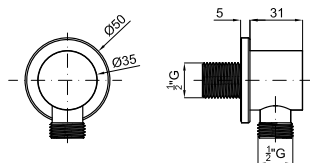

AISI 316	HOJ	EX	100281181	brushed stainless steel inox brossé	0.3	50,00 €

Shower outlet elbow
Prise d'eau murale

HOJ	EX	100238769	chrome chromé	0.3	82,00 €
HOJ	EX	100238773	gold or	0.3	93,00 €
		100299357	brushed gold or brossé	0.3	142,00 €
		100258809	brushed copper cuivre brossé	0.3	142,00 €

LIGNAGE - Shower outlet elbow
LIGNAGE - Prise d'eau murale