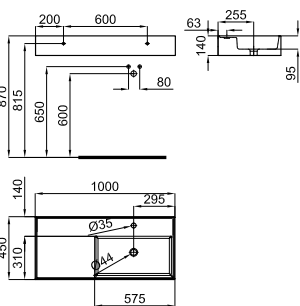

100243655	white <i>blanc</i>	28.0	15	727,00 €

100 cm. wall hung basin with right offset bowl, taphole, overflow and 100041225 fixing kit.
Lavabo 100 cm suspendu à bac décalé vers la droite, trou pour la robinetterie, trop-plein et fixations 100041225.

	100243669	white <i>blanc</i>	28.0	15	727,00 €

100 cm. wall hung basin with central bowl, taphole, overflow and 100041225 fixing kit.
Lavabo 100 cm suspendu à bac centré, trou pour la robinetterie, trop-plein et fixations 100041225.