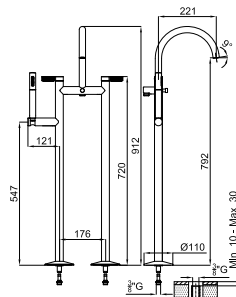

100241774	chrome chromé		2.602,00 €
	100241718	gold or		3.449,00 €
	100301623	brushed gold or brossé		4.789,00 €
	100289173	brushed copper cuivre brossé		4.789,00 €

LUXE - Floor mounted bath shower mixer 3/8" with 150cm shower hose and hand shower. Ceramic disc valves. Automatic diverter. "Plus" aerator. Flow rate for shower: 15,3 l/min. at 3 bar and flow rate bath: 22,1 l/min. at 3 bar. Diameter 110 mm. at base.

LUXE - Mélangeur bain/douche installation au sol complet avec flexible 150cm et douchette. Tête ceramique. Douchette, flexible et support inclus. Mousseur "plus". À 3 bars de pression pour douche 15,3 l/min. et pour bain 22,1 l/min. Ø110 mm. dans la base.

	100238543	chrome chromé		2.343,00 €
	100238535	gold or		3.318,00 €
	100299404	brushed gold or brossé		4.321,00 €
	100289239	brushed copper cuivre brossé		4.321,00 €

Floor mounted bath shower mixer 3/8" with 150cm shower hose and hand shower. Ceramic disc valves. Automatic diverter. "Plus" aerator. Flow rate for shower: 15,3 l/min. at 3 bar and flow rate bath: 22,1 l/min. at 3 bar. Diameter 110 mm. at base.

Mélangeur bain/douche installation au sol complet avec flexible 150cm et douchette. Tête ceramique. Douchette, flexible et support inclus. Mousseur "plus". À 3 bars de pression pour douche 15,3 l/min. et pour bain 22,1 l/min. Ø110 mm. dans la base.