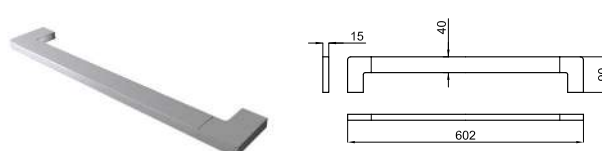

100094138	chrome chromé	1.5	244,00 €
	100124090	white blanc	1.5	269,00 €
	100211374	matt black noir mat	1.5	285,00 €
	100289244	copper cuivre	1.5	376,00 €
	100289166	titanium titane	1.5	376,00 €
	100299346	brushed gold or brossé	1.5	387,00 €
	100289251	brushed copper cuivre brossé	1.5	387,00 €
	100289172	brushed titanium titane brossé	1.5	387,00 €

50 cm towel rail
Porte-serviettes fixe 1 barre 50 cm.

	100094139	chrome chromé	1.6	253,00 €
	100124099	white blanc	1.6	279,00 €
	100211401	matt black noir mat	1.6	304,00 €

60 cm towel rail
Porte-serviettes fixe 1 barre 60 cm.