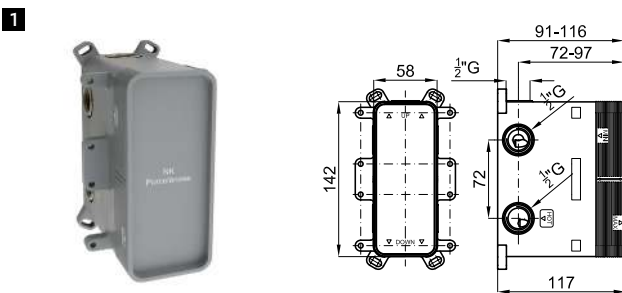

SMART BOX

1	SMART BOX - Universal and quick installation for 2 or 3 way mixers with a Ø35 mm. ceramic cartridge and 1/2" connections. The 3 bar pressure is 20,1 L/min. 2 mufflers and a 1/2" drain included. <i>SMART BOX - Corps encastré d'installation rapide universelle pour mitigeur à 2 ou 3 sorties. Avec cartouche céramique de Ø35mm et connexions 1/2". Le débit à 3 bars de pression est de 20,1 l/min aux trois sorties. 2 silencieux et 2 bouchons 1/2" inclus.</i>	100124167	2.0	119,00 €
2	SMART BOX - Internal component for built-in mixer 100124167 <i>SMART BOX - Pièces internes pour corps encastré mitigeur 100124167</i>	100124170	0.9	145,00 €