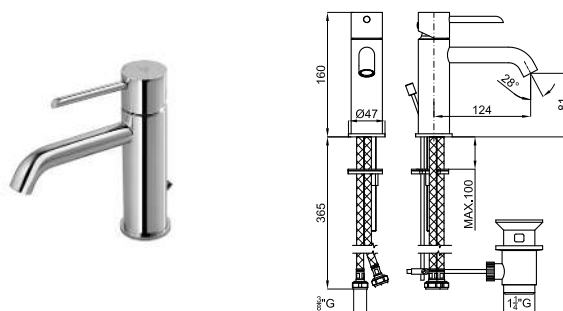

# ROUND

		<b>100208352</b>	chrome chromé		<b>243,00 €</b>
		<b>100208353</b>	matt black noir mat		<b>264,00 €</b>
		<b>100306653</b>	brushed gold or brosse		<b>343,00 €</b>
		<b>100291680</b>	brushed copper cuivre brosse		<b>343,00 €</b>
		<b>100291627</b>	brushed titanium titane brosse		<b>343,00 €</b>