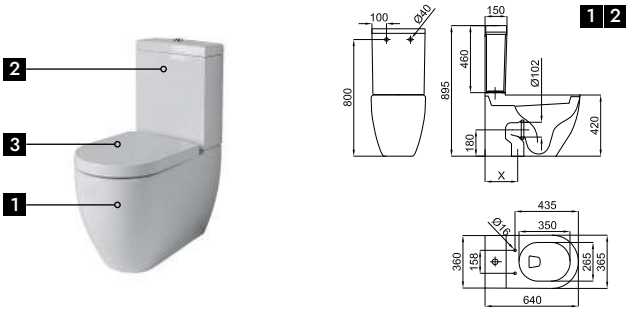

ARQUITECT

3A-3B

3C

1 C/C adjustable outlet "Rimless" pan with fixing kit 100041212.
Cuvette au sol "rimless" sortie orientable avec fixations 100041212.

100278739

white
blanc

726,00 €

2A Cistern with inlet on upper left-hand side, pre-assembled mechanism, connections and seal. The water inlet can be mounted on the left or right. conventional flush 6 / 3 L.
Réservoir avec alimentation arrière supérieure à gauche. chasse conventionnelle - 6 / 3 L.

100048255

white
blanc

452,00 €

2B Cistern with inlet on upper left-hand side, pre-assembled mechanism, connections and seal. The water inlet can be mounted on the left or right. ECO flush 4,5 / 3 L.
Réservoir avec alimentation arrière supérieure à gauche. chasse ECO - 4,5 / 3 L.

100067646

white
blanc

453,00 €

2C C/C Cistern including internals bottom right inlet
Réservoir avec alimentation inférieure droite et mécanisme

100231506

white
blanc

476,00 €

3A Seat and cover
Abattant cuvette

100121996

white
blanc

160,00 €

3B Soft-close seat and cover
Abattant cuvette descente retenue

100122004

white
blanc

186,00 €

3C Soft-close seat and cover
Abattant cuvette descente retenue

100283411

white
blanc

192,00 €

It is required
Requiert

2C It is required
Requiert