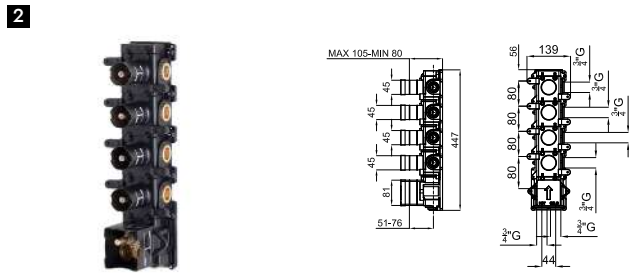

1 Trim kit for the thermostatic valve 4 ways. Thermostatic rough-in valve 4 ways code 100282727 required
Partie externe thermostatique 4 sorties. Nécessite le corps interne de 4 voies code 100282727

	EX	100282721		chrome chromé		976,00 €
	EX	100282719		matt black noir mat		1.220,00 €
	EX	100320417		gold or		1.708,00 €
	NEW	100320450		copper cuivre		1.504,00 €
		100320432		titanium titane		1.504,00 €
		100320418		brushed gold or brossé		1.889,00 €
		100320415		brushed copper cuivre brossé		1.684,00 €
	EX	100282708		brushed titanium titane brossé		1.542,00 €
		100282727				1.656,00 €

2 Thermostatic valve 4 way with wax thermo-element. 3/4" connectors. Integrated shut off. The flowrate at 3 bar (mixed water) for 1 water way is 36,5 l/min. For 2 water ways at the same time simultaneously is 39,5 l/min to be shared between both of them. Includes non-return valves and 38°C security stop.
Corps interne thermostatique 4 sorties avec élément en cire. Connexions de 3/4". Régulateur de débit. Le débit à 3 bars est de 36,5 l/min pour une sortie. Pour deux sorties à la fois de débit est de 39,5 l/min à partager entre les deux sorties. Comprend valve anti-retour et stop de sécurité à 38°C.