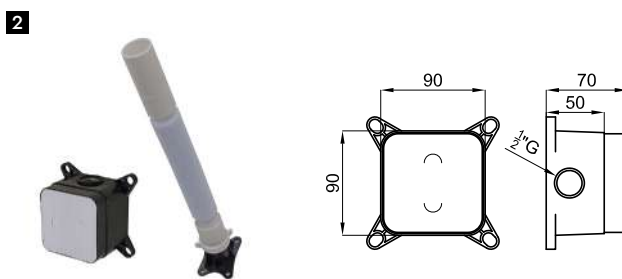

1 Floor mounted single lever bath shower mixer. Ø35 mm ceramic cartridge. Includes hand shower and 150cm shower hose. Automatic diverter. "Plus" aerator. Flow rate for shower: 8,3 l/min. at 3 bar and flow rate bath: 14,64 l/min. at 3 bar. It has to be purchased together with floor mounted Smart box 100149141
Mitigeur bain/douche installation au sol complet avec flexible et douchette. Cartouche céramique Ø35 mm. Mousseur "plus". À 3 bars de pression pour douche 8,3 l/min. et pour bain 14,64 l/min. Corps interne Smartbox robinetterie installation au sol nécessaire 100149141

		100328501			1.214,00 €

		100328502			1.395,00 €

2 SMART BOX BATH - built-in body with universal quick installation for floor taps with 1/2" connections.
SMART BOX BATH - Corps encastré installation rapide universelle pour robinetteries installation au sol avec connexions 1/2".

		100149141			103,00 €