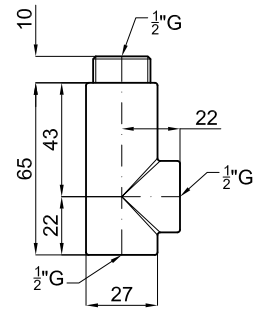

ACCESSORIES · ACCESSOIRES

100278761 white
blanc 77,00 €

Infrared remote control
Télécommande Infrarouge

100098849 chrome
chromé 33,00 €

100114709 white
blanc 33,00 €

100284591 matt black
noir mat 40,00 €

65 mm Racord "T" for mixed radiator
Racord "T" 65 mm pour radiateur mixte