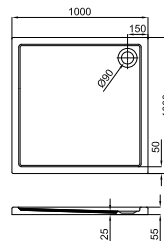

WORK

100053978 **568,00 €**

100053981 **661,00 €**

100 x 100

100053970 **357,00 €**

100057475 **357,00 €**

100053986 **357,00 €**

100060481 **654,00 €**