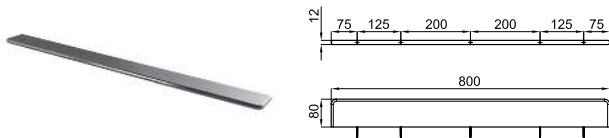

100190369 chrome chromé 2.0 494,00 €

80cm shelf
Étagère de 80cm