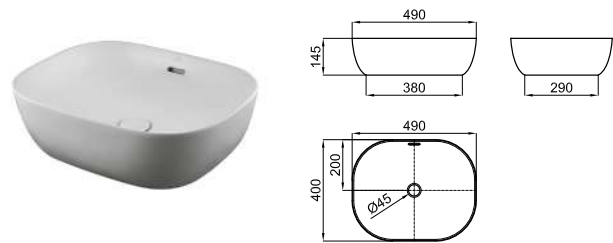

100283424	white blanc		295,00 €
	100283418	matt white blanc mate		533,00 €

49x40 cm. countertop basin without overflow. Clicker basin waste and ceramic plug included
Lavabo 49x40 cm. à poser avec trop plein. Inclus bonde de vidage type clicker avec couvercle céramique