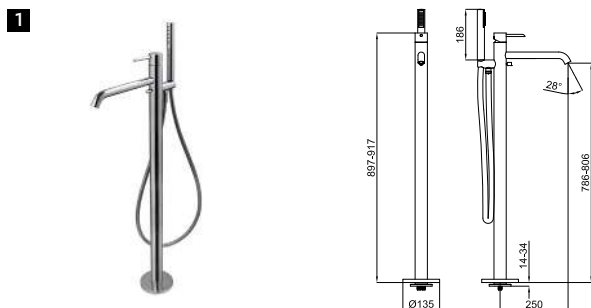

ROUND

1 Floor mounted single lever bath shower mixer. Ø35 mm ceramic cartridge. Includes hand shower and 150cm shower hose. Automatic diverter. "Plus" aerator. Flow rate for shower: 12,25 l/min. at 3 bar and flow rate bath: 14,64 l/min. at 3 bar. It has to be purchased together with floor mounted Smart box 100149141
Mitigeur bain/douche installation au sol complet avec flexible et douchette. Cartouche céramique Ø35 mm. Mousseur "plus". À 3 bars de pression pour douche 12,25 l/min. et pour bain 14,64 l/min. Corps interne Smartbox robinetterie installation au sol nécessaire 100149141

100209423 chrome chromé 4,7 **1.418,00 €**

EX

100209456 matt black noir mat 4,7 **1.678,00 €**

EX

2 SMART BOX BATH - built-in body with universal quick installation for floor taps with 1/2" connections.
SMART BOX BATH - Corps encastré installation rapide universelle pour robinetteries installation au sol avec connexions 1/2".

100149141 2,5 **103,00 €**