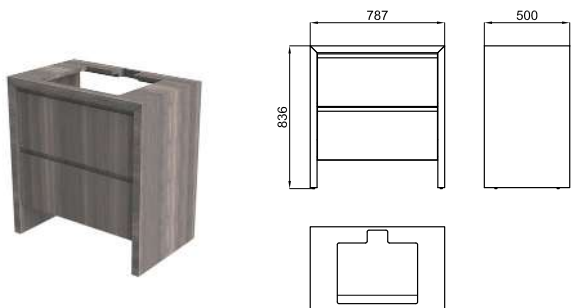

100210171

● grey oak
● chêne gris

1.653,00 €

Freestanding unit VINTAGE Grey Oak, 80 cm. wide x 83 cm. high x 50,5 cm. deep, with soft close drawer.
Móvel para apoio no chão VINTAGE chêne gris, 80 cm. de largura por 83 cm. de altura e 50,5 cm. de profundidade, 1 gaveta com fecho lento.