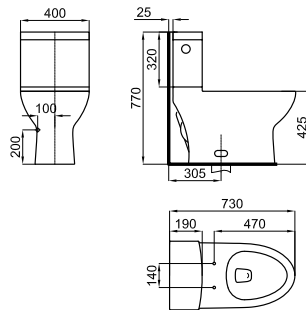

1 MARNE. Elongated toilet with floor outlet
MARNE: Cuvette au sol sortie verticale

NEW

100324350

white
blanc

15

471,00 €

2 City Lower inlet cistern with mechanism (ECO flush)
Réservoir avec alimentation inférieure et mécanisme 4.5Lpf/1.2Gpf

NEW

100324338

white
blanc

72

252,00 €

3 PP Soft-close seat and cover
Abattant cuvette PP avec descente retenue

SOFT
CLOSE

NEW

100324351

white
blanc

150

77,00 €