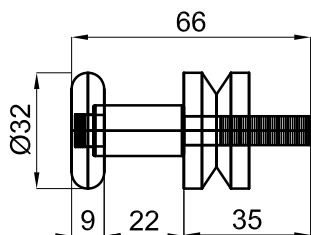

# ACCESSORIES · ACCESSOIRES

100097848	chrome chromé	0.3	136,00 €
100097845	white blanc	0.3	141,00 €
100097851	matt black noir mat	0.3	162,00 €

ESSENCE C - Set of two robe hook  
ESSENCE C - Set de deux crochet