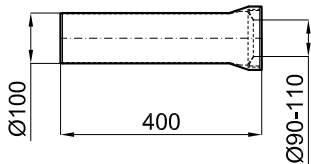

100114974 ○ white
blanc 23,00 €

Horizontal waste pipe 400x100mm in PVC, for dual outlet or P-trap WC pans
Union évacuation horizontale 400x100 mm en PVC, pour WC sortie orientable ou horizontale.