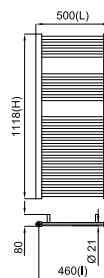

AC

500x1118 mm.