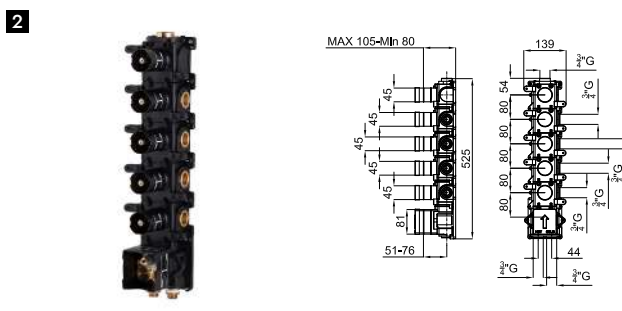

2 OXO Thermostatic valve 5 way with wax thermo-element. 3/4" connectors. Integrated shut off. The flowrate at 3 bar (mixed water) for 1 water way is 36,5 l/min. For 2 water ways at the same time simultaneously is 39,5 l/min to be shared between both of them. Includes non-return valves and 38°C security stop.
OXO Corps interne thermostatique 5 sorties avec élément en cire. Connexions de 3/4". Régulateur de débit. Le débit à 3 bars est de 36,5 l/min pour une sortie. Pour deux sorties à la fois de débit est de 39,5 l/min à partager entre les deux sorties. Comprend valve anti-retour et stop de sécurité à 38°C.

	EX	100282695		chrome chromé		1.114,00 €
	EX	100282732		matt black noir mat		1.392,00 €
		100282724		brushed titanium titane brossé		1.760,00 €
		100282736				1.909,00 €