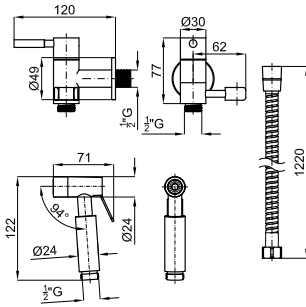

ROUND INOX

EX **100311354** brushed stainless steel 0.9 **174,00 €**
acier brossé

100311337 brushed stainless steel 0.3 **54,00 €**
acier brossé

ROUND INOX - Sanitary shower set with one water inlet. Includes spray hand shower, 122cm flexi shower hose twist free, angle valve and bracket
ROUND INOX - Set douche sanitaire avec une entrée. Inclus douchette 100311337, flexible de 122 cm double agrafage, robinet d'arrêt et support

ROUND INOX - Sanitary shower
ROUND INOX - Douche sanitaire

1