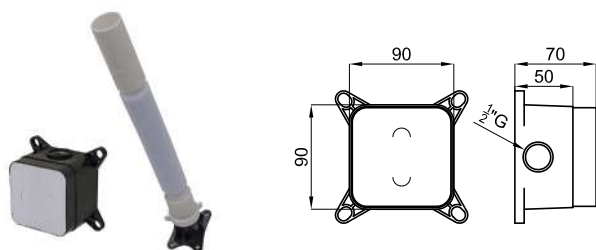

CONCEALED CONCEPT: BASIN · CONCEPT ENCASTRÉ: LAVABO

SMART BOX BATH - built-in body with universal quick installation for floor taps with 1/2" connections.
SMART BOX BATH - Corps encastré installation rapide universelle pour robinetteries installation au sol avec connections 1/2".

100149141

103,00 €