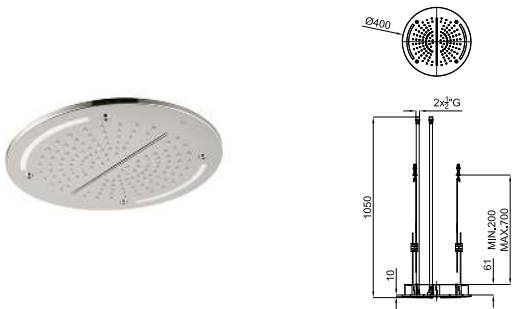

RECESSED PRODUCT RANGE · GAMME ENCASTREMENT

100259092

polished stainless steel
miroir

1.066,00 €

40cm concealed ceiling shower head. Shower modes: rain shower and waterfall. Additional function: chromotherapy. Remote control for chromotherapy included. IP67 protection. 110-230V power supply. Shower valve not included. A 2 exit shower valve with minimum flowrate of 21l/min for waterfall function and 16l/min for rain and laminar spray function is required.

Ciel de pluie encastré au plafond 40cm. Fonctions pluie, cascade et chromothérapie. Inclus télécommande pour le contrôle de la chromothérapie. Protection IP67. Tension d'alimentation 110-230V. Robinetterie non incluse; 2 voies sont nécessaires pour son fonctionnement. Débit minimum nécessaire de 16l/min et 21l/min pour la cascade.