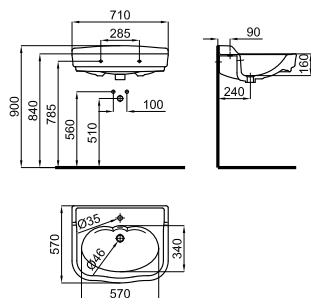

ANTIC

100310958

white
blanc

558,00 €

70 cm. wall hung console basin with overflow and taphole. Includes 100041225 fixing kit.
Console 70 cm suspendu avec trap-plein et trou pour la robinetterie. Fourni avec accessoires de fixation 100041225.

100310960

white
blanc

577,00 €

70 cm. wall hung console basin with overflow. Includes 100041225 fixing kit. With 3 tapholes.
Console 70 cm suspendu avec trap-plein. Fourni avec accessoires de fixation 100041225. 3 orifices pour robinetterie.