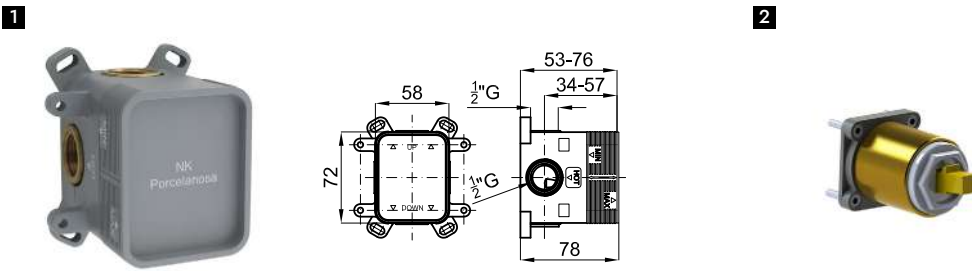

SMART BOX

1	SMART BOX - Universal and quick installation for 1 way mixer with a Ø35 mm. ceramic cartridge and 1/2" connections. The 3 bar pressure is 22,1 L/min. 2 mufflers and a 1/2" plug included. <i>SMART BOX - Corps encastré d'installation rapide universelle pour mitigeur à 1 sortie. Avec cartouche céramique de Ø35mm et connexions 1/2". Le débit à 3 bars de pression est de 22,1 l/min. 2 silencieux et un bouchon 1/2" inclus.</i>	100124166	1.3	94,00 €
2	SMART BOX - Internal component for built-in mixer 100124166 <i>SMART BOX - Pièces internes pour corps encastré mitigeur 100124166</i>	100124169	0.4	57,00 €