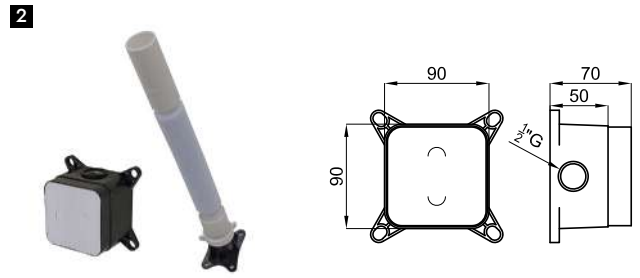

ROUND INOX

1 Floor mounted single lever bath shower mixer. Ø35 mm ceramic cartridge. Includes hand shower and 150cm shower hose. Automatic diverter. "Plus" aerator. Flow rate for shower: 11,83 l/min. at 3 bar and flow rate bath: 16,64 l/min. at 3 bar. It has to be purchased together with floor mounted Smart box 100149141
Mitigeur bain/douche installation au sol complet avec flexible et douchette. Cartouche céramique Ø35 mm. Mousseur "plus". À 3 bars de pression pour douche 11,83 l/min. et pour bain 16,64 l/min. Corps interne Smartbox robinetterie installation au sol nécessaire 100149141

100283401

brushed stainless steel
inox brossé

1.757,00 €

2 SMART BOX BATH - built-in body with universal quick installation for floor taps with 1/2 inch connections.
SMART BOX BATH - Corps encastré installation rapide universelle pour robinetteries installation au sol avec connections 1/2".

100149141

103,00 €