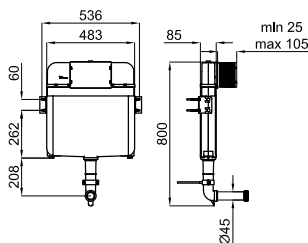

Concealed cistern without frame for floor standing WC pan. For installation in solid wall. Includes the fixings kit and connection pipes for the WC.
Réservoir encastré WC indépendant. (pour mur en brique). Inclut le kit de fixations au mur et tubes de connection à la cuvette.

100159529

163,00 €

Concealed cistern without frame for floor standing WC pan. For installation in solid wall. Includes the fixings kit and connection pipes for the WC. ECO (4,5/3lts) dual flush
Réservoir encastré WC indépendant. (pour mur en brique). Inclut le kit de fixations au mur et tubes de connection à la cuvette. Double chasse ECO (4,5/3lts)

100159565

163,00 €