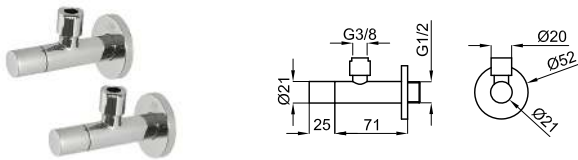

ACCESSORIES · ACCESSOIRES

EX

100102324

chrome
chrome

77,00 €

EX

100211403

mat black
noir mat

89,00 €

100291434

gold
or

100,00 €

100291436

copper
cuivre

100,00 €

100291437

titanium
titane

100,00 €

100299100

brushed gold
or brossé

109,00 €

100291439

brushed copper
cuivre brossé

109,00 €

100291438

brushed titanium
titane brossé

109,00 €

100238851

chrome
chromé

40,00 €

Wall mounted stop valve 1/2" Flow rate 15 l/min. at 3 bar.
Robinet d'arrêt 1/2" à encastrer. À 3 bars de pression 15 l/min

HOTELS - Set of stop valves
HOTELS - Jeu de robinets d'arrêt