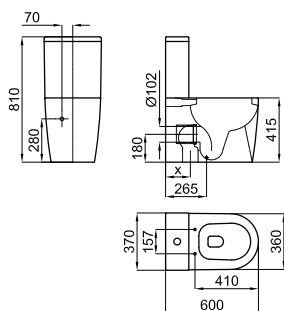

ACRO COMPACT