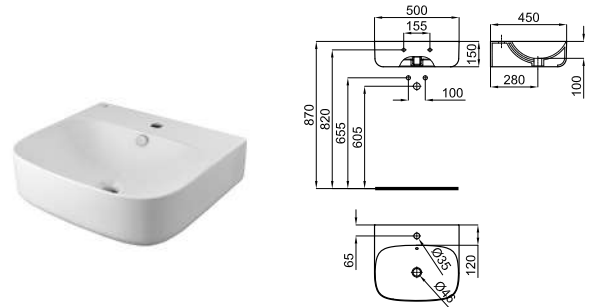

100200830		white blanc		20.0		14	612,00 €

90 cm. countertop basin without overflow. It's necessary to use a un-slotted clicker or freeflow grid basin waste.
Lavabo 90 cm. à poser sans trop plein. Un vidage à écoulement permanent devra être utilisé.

		100229808		white blanc		13.0		28	383,00 €

		100229809		matt white blanc mate		13.0		28	575,00 €

		100285128		matt black noir mat		13.0		28	575,00 €

50 cm wall hung thin basin with overflow and fixing kit 100041225.
Lavabo 50 cm suspendu à bords fins avec trop plein et fixations 100041225.