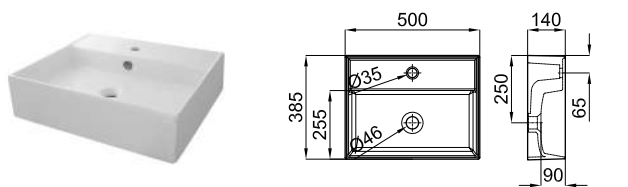

100206425   ○ white / blanc   18.1   27   **348,00 €**

50x40 cm. countertop basin with overflow. 4 glazed faces.
Lavabo 50x40 cm. à poser avec trop plein. 4 faces émaillées.

100189688   ○ white / blanc   15.0   28   **402,00 €**

45x44 cm overmounted thin basin with overflow.
Lavabo 45x44 cm à encastrer avec bords fins et trop plein.