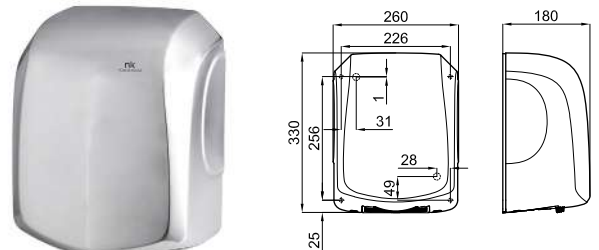

1. 100243293 polished stainless steel
   miroir 507,00 €

High speed steel optical hand dryer. 220V.
Sèche mains optique haute vitesse en acier. 220V.