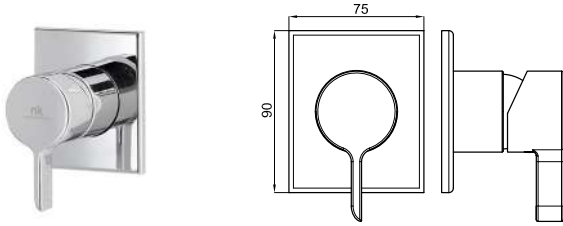

EX	100283352	chrome <i>chromé</i>	0.5	250,00 €
EX	100283353	matt black <i>noir mat</i>	0.5	312,00 €
	100283360	brushed titanium <i>titane brossé</i>	0.5	394,00 €

Single lever concealed shower mixer trim kit.
Partie externe mitigeur encastré douche