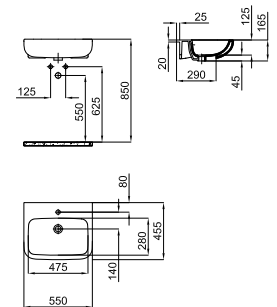

Semi-pedestal  
Cache-siphon

100171080

white  
blanc

145,00 €

60 cm. countertop basin with overflow.  
Lavabo 60 cm. à poser avec trop plein.

100268417

white  
blanc

245,00 €