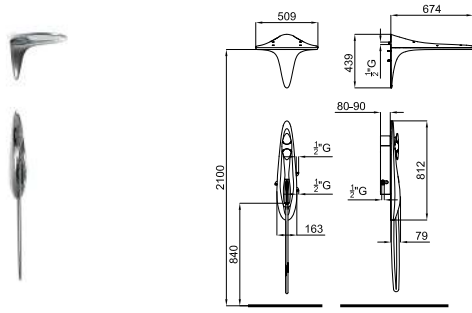

COLLECTIONS

			100239049		chrome <i>chromé</i>		15.3	3.483,00 €
			100184605		white <i>blanc</i>		15.3	3.155,00 €

			100284108		polished stainless steel <i>mirail</i>		5.3	1.002,00 €
			EX		XXL			
			AISI 304		ECO FLOW			
			100284314		matt black <i>noir mat</i>		5.4	1.223,00 €
			EX		XXL			
			100284315		brushed titanium <i>titane brosse</i>		5.3	1.886,00 €
			ECO FLOW					

VITAE. Shower column with headshower. Includes mixer and handshower with support
Colonne de douche avec ciel de pluie, mitigeur et douchette avec support inclus.

OXO. Rain+cascade shower head with 1/2" connectors. Flow rate rain: 11,9 l/min. at 3 bar and flow rate cascade: 12,1 l/min. at 3 bar.
Ciel de pluie + cascade avec raccords de 1/2". À 3 bars de pression pour fonction pluie 11,9 l/min. et pour fonction cascade 12,1 l/min.