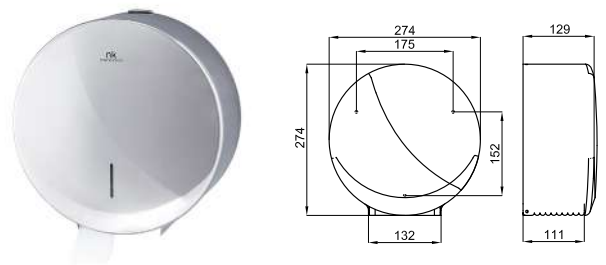

1. 100243292 polished stainless steel
   miroir 124,00 €

Steel roll holder with load display and anti-vandal.
Porte papier avec repère de niveau et anti vandalisme.