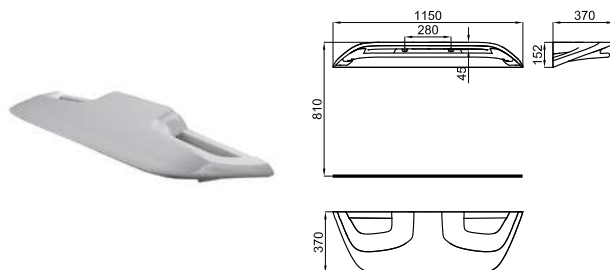

100184342 white
blanc 18.0 12 **978,00 €**

Basin shelf for double composition with fixing kit 100041225. Towel rail not included.
Etagère pour ensemble double. Inclut fixations 100041225. Porte serviettes non inclut