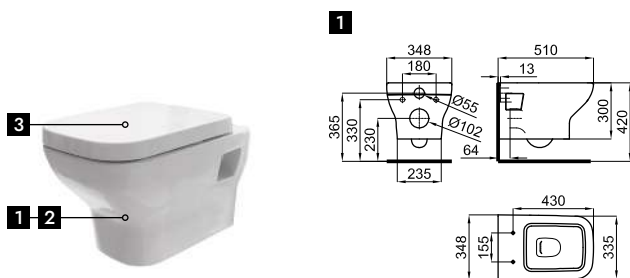

We recommend
On recommande

100238851
p. 223

100310426
p. 224

1 Wall hung pan
Cuvette suspendue

100208327 white
blanc 22.0 20 **274,00 €**

2 Wall hung pan with built-in bidet function
Cuvette suspendue avec fonction bidet intégrée

100239075 white
blanc 22.0 20 **308,00 €**

3A Soft-close seat and cover
Abattant cuvette descente retenue

SOFT CLOSE 100319253 white
blanc 2.9 168 **157,00 €**

3B Thermodur seat and cover
Abattant cuvette Thermodur

NEW 100319252 white
blanc 2.9 168 **124,00 €**

3C Antivandal seat and cover
Abattant cuvette anti-vandalisme

NEW 100326731 white
blanc 3.1 168 **180,00 €**

For installation in wall frames/cisterns, check the maximum installation range of the pipes already included (drainage and supply) with the dimensions indicated in their respective drawings:

Drainage connection pipe: If a longer pipe length is required, up to a maximum installation range of 180 mm, please request the pipe corresponding to the code 100213056.

Supply pipe: If a longer pipe length is required, up to a maximum installation range of 120 mm, please request the pipe corresponding to the code 100213068.

Pour l'installation sur des châssis/citernes, vérifiez la plage maximale d'installation des tubes déjà inclus (évacuation et alimentation) avec les cotes indiquées sur leurs plans respectifs :

Tuyau de raccordement de vidange : si vous avez besoin d'une longueur de tube supérieure, et pour une plage maximale d'installation de 180 mm, demandez le tube correspondant au code 100213056.

Tube d'alimentation : si vous avez besoin d'une longueur de tube supérieure, et pour une plage maximale d'installation de 120 mm, demandez le tube correspondant au code 100213068.