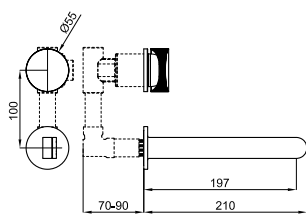

TONO

designed by Foster + Partners

1A

1B

2

1A External part for wall basin mixer with rib handle and round spout. Flow rate 5.68 at 3 bar.
Partie externe mitigeur lavabo encastré avec poignée striée et bec rond. À 3 bars de pression 5,68 l/min.

		100190226		chrome chromé		0.7	254,00 €
		100190503		copper cuivre		0.7	448,00 €

		100190652		titanium titane		0.7	448,00 €

1B External part for wall basin mixer with rib handle and square spout. Flow rate 5.68 at 3 bar.
Partie externe mitigeur lavabo encastré avec poignée striée et bec carré. À 3 bars de pression 5,68 l/min.

		100184778		chrome chromé		0.7	313,00 €
		100190623		copper cuivre		0.7	457,00 €
		100190604		titanium titane		0.7	457,00 €

2 Internal part for wall basin mixer
Corps interne pour mitigeur lavabo encastré

	100190229		chrome chromé		0.8	143,00 €
	100203644		titanium titane		0.8	215,00 €
	100203651		copper cuivre		0.8	215,00 €

		100307799		chrome chromé		3.0	475,00 €

Electronic tap with 1 water inlet. 3/8" connections. Components included for installation with battery (4 batteries 1,5 V type AA) or driver/socket (110-240V - 6V, 50 / 60Hz). Flow rate 5.5 l/min at 3 bar. Filters and batteries included.
Robinetterie électronique 1 entrée d'eau, connections 3/8". Composants pour l'installation avec batteries inclus (4 piles 1,5 V type AA incluses) ou transformateur (110-240V - 6V, 50/60Hz). Le débit à 3 bars est de 5.5 l/min. Piles et filtres inclus.

		100307877		chrome chromé		3.1	716,00 €