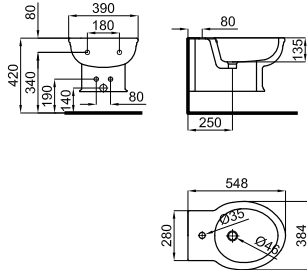

100232034

white
blanc

500,00 €

Bidet with fixing kit 100090790.
Bidet avec fixations 100090790.

100232012

white
blanc

500,00 €

Bidet with fixing kit 100090790. With 3 tapholes
Bidet avec fixations 100090790. 3 orifices pour robinetterie