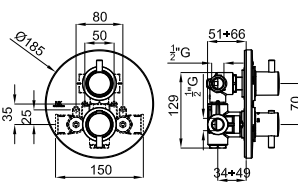

100293470

chrome
chromé

499,00 €

MARNE - Concealed thermostatic 2 ways 1/2" with wax thermostatic element. Diverter valve with integrated shut off 1/2". Flow rate bath 23,4 l/min. at 3 bar and flow rate shower 21,1 l/min. at 3 bar. Built in non-return valve. Safety stop at 38°C.

MARNE - Thermostatique à encastrer 2 voies avec élément thermostatique compact en cire. Inverseur/régulateur de débit. À 3 bars de pression pour bain: 23,4 l/min. pour douche 21,1 l/min. Clapets anti-retour incorporés. Poignée graduée à butée de sécurité à 38°C.