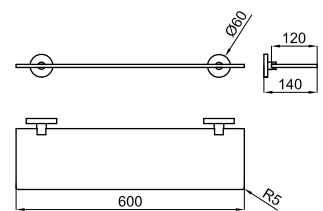

100114691

chrome  
chromé

85,00 €

60 cm shelf  
Étagère 60cm

100114689

chrome  
chromé

356,00 €

2 arms 3x magnifying mirror with LED light (100-240 V)  
Miroir 3x loupe deux bras à fixer avec illumination LED (100-240 V)