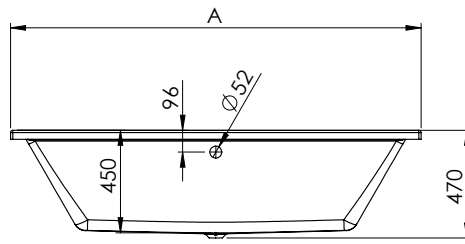

TONO

designed by Foster + Partners

mm	A	B	C	D	E	F	G
1700 x 700	1700	700	1620	530	40	390	130
1800 x 800	1800	800	1720	630	40	440	130