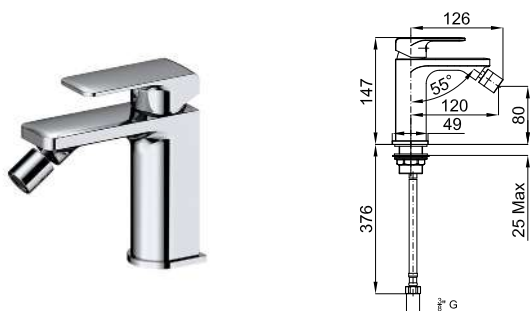

100326656			246,00 €
		100326676			300,00 €

Single lever bidet mixer 3/8". Ø35 mm ceramic cartridge. Length of hoses 450 mm. Without pop-up waste set 1 1/4". "Plus" aerator. Flow rate 5 l/min. at 3 bar.
Mitigeur bidet avec cartouche Ø35 mm. Flexibles raccordement 3/8" longueur 450 mm., sans garniture de vidage 1 1/4". Avec mousseur "plus". À 3 bars de pression 5 l/min.