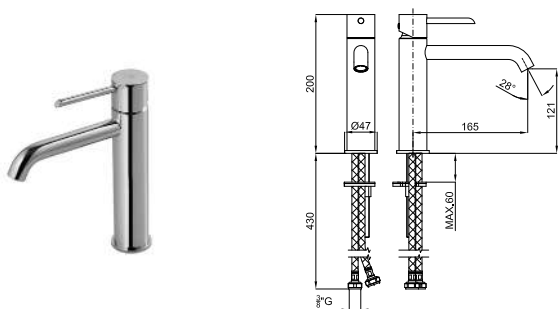

100208354	chrome chromé		279,00 €
		100208355	matt black noir mat		313,00 €

		100208362	chrome chromé		309,00 €
		100208373	matt black noir mat		385,00 €
		100306662	brushed gold or brosse		513,00 €
		100291662	brushed copper cuivre brosse		513,00 €
		100291663	brushed titanium titane brosse		513,00 €

200 mm high spout single lever basin mixer 3/8". Ø35 mm ceramic cartridge. Length of hoses 430 mm. Without pop-up waste set 1 1/4". "Plus" aerator. Cold-water opening. Flow rate 5 l/min. at 3 bar.
Mitigeur lavabo bec haut 200 mm avec cartouche Ø35 mm. Flexibles raccordement 3/8" longueur 430 mm, sans garniture de vidage 1 1/4". Avec mousseur "plus". Ouverture à froid. À 3 bars de pression 5 l/min.

306 mm high spout single lever basin mixer 3/8". Ø35 mm ceramic cartridge. Length of hoses 420 mm. Without pop-up waste set 1 1/4". "Plus" aerator. Cold-water opening. Flow rate 5 l/min. at 3 bar.
Mitigeur lavabo bec haut 306 mm avec cartouche Ø35 mm. Flexibles raccordement 3/8" longueur 420 mm, sans garniture de vidage 1 1/4". Avec mousseur "plus". Ouverture à froid. À 3 bars de pression 5 l/min.