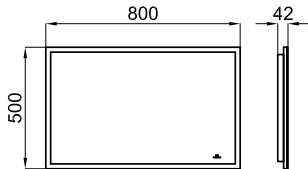

100207760
mirror
miroir
707,00 €

TILE - Horizontal miroir 80x50 cm, perimeter LED lighting. Includes defogger system. Class II, IP44, 50 W, 6000 K, 220 V. Lateral sensor for LED and defogger.
Miroir horizontal 80x50 cm, illuminé sur tout le périmètre avec des LED. Système antibuée. Classe II, IP44, 50 W, 6000 K, 220 V. Sensor latéral pour LED et système antibuée.

100207790
mirror
miroir
845,00 €

TILE - Horizontal miroir 120x50 cm, perimeter LED lighting. Includes defogger system. Class II, IP44, 75 W, 6000 K, 220 V. Lateral sensor for LED and defogger. Lateral sensor for LED and defogger.
Miroir horizontal 120x50 cm, illuminé sur tout le périmètre avec des LED. Système antibuée. Classe II, IP44, 75 W, 6000 K, 220 V. Sensor latéral pour LED et système antibuée.