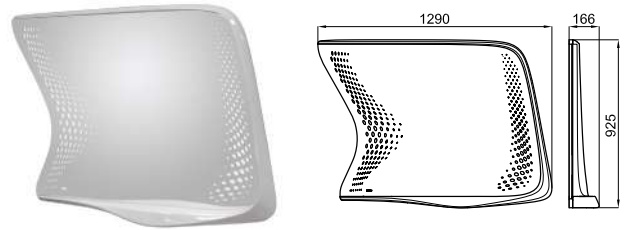

100184400

white
blanc

2.705,00 €

VITAE - MIRROR WITH LED LIGHT for RIGHT bowl basin (220V).
Miroir avec lumière pour lavabo droite (220V).