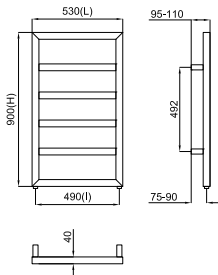

SQUARE

AC

530x900 mm.