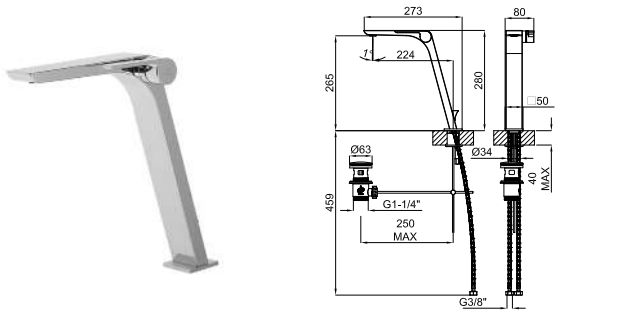

100272330	chrome <i>chromé</i>		834,00 €
		100272340	matt black <i>noir mat</i>		1.042,00 €
		100272321	brushed titanium <i>titane brossé</i>		1.318,00 €

High Spout single lever basin mixer 3/8", Ø25 mm, ceramic cartridge. Length of hoses 460 mm. With pop-up waste set 1 1/4". "Plus" aerator adjustable. Cold-water opening. Flow rate 4,7 l/min. at 3 bar.
Mitigeur lavabo bec haut avec cartouche Ø25 mm. Flexibles raccordement 3/8" longueur 460 mm. Garniture de vidage 1 1/4". Avec mousseur "plus" orientable. Ouverture à froid. À 3 bars de pression 4,7 l/min.

			100272341	chrome <i>chromé</i>		772,00 €
			100272306	matt black <i>noir mat</i>		965,00 €
			100272288	brushed titanium <i>titane brossé</i>		1.220,00 €

High spout single lever basin mixer 3/8", Ø25 mm ceramic cartridge. Length of hoses 460 mm. Without pop-up waste set 1 1/4". Adjustable "Plus" aerator. Cold-water opening. Flow rate 4,7 l/min. at 3 bar.
Mitigeur lavabo bec haut avec cartouche Ø25 mm. Flexibles raccordement 3/8" longueur 460 mm, sans garniture de vidage 1 1/4". Avec mousseur "plus" orientable. Ouverture à froid. À 3 bars de pression 4,7 l/min.