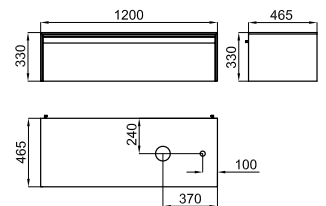

100310752		forest_chrome forest chromé			2.408,00 €

	100236924		night_blue_chrome night blue chromé			2.408,00 €

Wall hung vanity unit 120 cm wide. Drawer with soft-close system. With chrome handle.
Module suspendu de 120 cm de largeur. 1 Tiroir à fermeture amortie. Poignée en finition chromé.

NEW	100327542		forest_copper forest cuivre			2.472,00 €

100236932		night_blue_copper night blue cuivre			2.472,00 €

Wall hung vanity unit 120 cm wide. Drawer with soft-close system. With copper handle.
Module suspendu de 120 cm de largeur. 1 Tiroir à fermeture amortie. Poignée en finition cuivre.