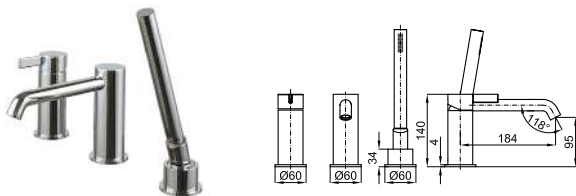

LIGNAGE

designed by Ramón Esteve

1A

1B

SMART BOX SLIM

1A	Thermostatic smart box external component. <i>Pièce externe Smartbox thermostatique</i>	EX	Fresh Studio		100258768	gold <i>or</i>		477,00 €
					100299076	brushed gold <i>or brossé</i>		502,00 €
					100258818	brushed copper <i>cuivre brossé</i>		502,00 €
1B	Thermostatic smart box external component. <i>Pièce externe Smartbox thermostatique</i>		EX	100124173	chrome <i>chromé</i>		319,00 €	
				100280870	brushed titanium <i>titane brossé</i>		479,00 €	
2	SMART BOX SLIM - Universal and quick installation for 1, 2 or 3 ways mixers with with wax thermo-element and 1/2" connections. Flow rate one outlet: 22,4 l/min. at 3 bar. and other outlet: 19,5 l/min. at 3 bar. <i>SMART BOX SLIM - Corps encastré d'installation rapide universelle pour thermostatique à 1, 2 ou 3 sorties. Avec cartouche thermostatique en cire incorporée et connexions 1/2". 3 bars de pression pour une sortie: 22,4 l/min. et pour l'autre deux: 19,5 l/min.</i>				100238318		142,00 €	
3	SMART BOX SLIM- Internal thermostatic component for 3 exits 100238318 <i>SMART BOX SLIM- Pièce interne thermostatique 3 sorties 100238318</i>				100238407		230,00 €	

1

2