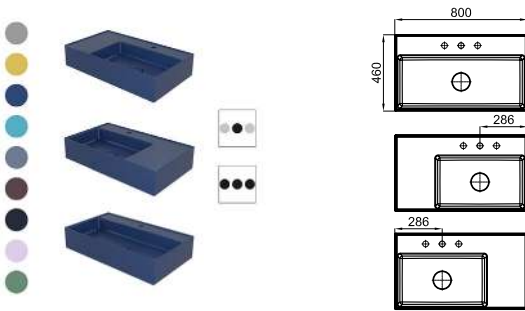

* / ** COMPACT FINISH STUDIO

- pastel beige
  beige pastel
- canary yellow
  jaune canari
- twilight blue
  bleu crépuscule
- artic blue
  bleu arctique
- fusion grey
  gris fusion
- cioccolato brown
  marron cioccolato
- jet black
  noir jais
- flamingo pink
  flamant rose
- crocodile green
  vert crocodile

			700030543		colors couleurs			1.822,00 €

COMPACT. 80 cm. wall hung basin with left, right or center offset bowl. With 1 or 3 tapholes. Freeflow basin waste and ceramic plug included and 100041225 fixing kit.
COMPACT. Lavabo 80 cm suspendu à bac décalé vers la gauche, droite ou centré. Avec 1 ou 3 trous pour la robinetterie. Inclus bonde sans trop plein avec couvercle céramique et fixations 100041225.

* The colour shown in this graphic, may have variations in shade, saturation and brightness, with respect to the finished product.

* La couleur représentée dans ce document graphique peut présenter des variations de teinte, de saturation et de brillance, par rapport au produit fini.

** Made to order

** Sur commande spéciale