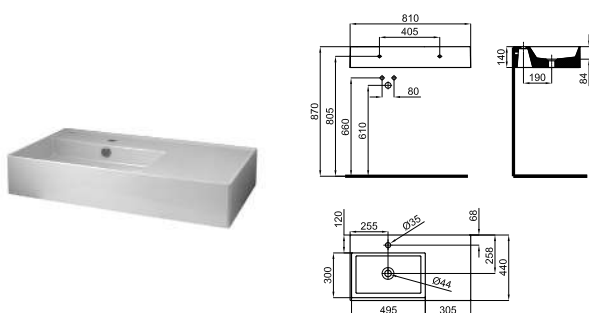

ESSENCE C

100200809 ○ white
blanc

60 cm. wall hung basin with left offset bowl, taphole, overflow and 100041225 fixing kit.
Lavabo 60 cm suspendu à bac décalé vers la gauche, trou pour la robinetterie, trop-plein et fixations 100041225.

100243646 ○ white
blanc

60 cm. wall hung basin with right offset bowl, taphole, overflow and 100041225 fixing kit.
Lavabo 60 cm suspendu à bac décalé vers la droite, trou pour la robinetterie, trop-plein et fixations 100041225.

100200808 ○ white
blanc

100272268 ○ white
blanc

100285136 ○ matt white
blanc mate

100285140 ● matt black
noir mat

80 cm. wall hung basin with left offset bowl, without taphole, overflow and 100041225 fixing kit.
Lavabo 80 cm suspendu à bac décalé vers la gauche, sans trou pour la robinetterie, trop-plein et fixations 100041225.

80 cm. wall hung basin with left offset bowl, taphole, overflow and 100041225 fixing kit.
Lavabo 80 cm suspendu à bac décalé vers la gauche, trou pour la robinetterie, trop-plein et fixations 100041225.

100243664 ○ white
blanc

100243636 ○ white
blanc

80 cm. wall hung basin with right offset bowl, taphole, overflow and 100041225 fixing kit.
Lavabo 80 cm suspendu à bac décalé vers la droite, trou pour la robinetterie, trop-plein et fixations 100041225.

80 cm. wall hung basin with central bowl, taphole, overflow and 100041225 fixing kit.
Lavabo 80 cm suspendu à bac centré, trou pour la robinetterie, trop-plein et fixations 100041225.