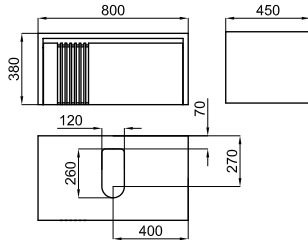

100208049		grey <i>gris</i>			1.660,00 €
100207964		matt black <i>noir mat</i>			1.660,00 €

ARQUITECT. - Wall-mount vanity 80CM, with one drawer with soft-close system. With External surface Project Tech that allows thermal repair of micro scratches, supermate and anti-fingerprint. Drawer front with copper mirror.
ARQUITECT. - Module suspendu de 80CM, avec tiroir à fermeture ralentie et compartiments. Avec superficie extérieure Project Tech permettant la réparation thermique de micro rayures, mat et anti-empreintes digitales. Frontal en miroir cuivre fumé.