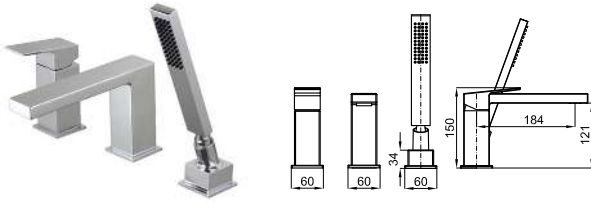

SQUARE

1

2

2A

2B

1

External part 3-piece bathtub installation battery
Partie externe batterie installation baignoire 3 pièces.

100284617

chrome
chromé

423,00 €

100284636

matt black
noir mat

496,00 €

100284643

copper
cuivre

621,00 €

100284624

titanium
titane

621,00 €

100284635

brushed copper
cuivre brossé

695,00 €

100284660

brushed titanium
titane brossé

695,00 €

2A

PROJECT LINE - Inner body 3-piece bathtub installation battery. Ø40 mm Noken Tri-Control ceramic cartridge with built-in diverter.
PROJECT LINE - Corps interne batterie installation baignoire 3 pièces. Cartouche céramique Noken Tri-Control Ø40 mm avec inverseur intégré.

100166061

chrome
chromé

253,00 €

100271600

matt black
noir mat

423,00 €

2B

PROJECT LINE - Inner body 3-piece bathtub installation battery. Ø40 mm Noken Tri-Control ceramic cartridge with built-in diverter.
PROJECT LINE - Corps interne batterie installation baignoire 3 pièces. Cartouche céramique Noken Tri-Control Ø40 mm avec inverseur intégré.

100284634

copper
cuivre

456,00 €

100284652

titanium
titane

456,00 €

100284615

brushed copper
cuivre brossé

492,00 €

100284651

brushed titanium
titane brossé

492,00 €