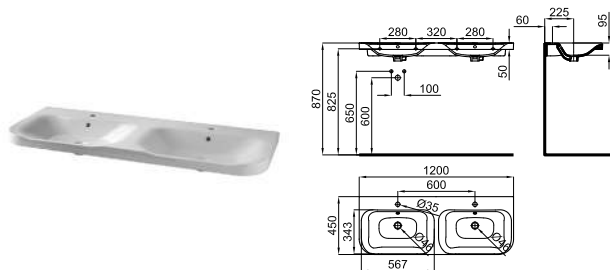

100315544   white
blanc   38.0   15   **483,00 €**

120 cm. wall hung basin or countertop with central bowl, taphole, overflow. Rear face with holes and unglazed. And 100041225 fixing kit.
Lavabo 120 cm suspendu ou à poser à bac centré, trou pour la robinetterie, trap-plein. Face arrière trouée et non émaillée. Et fixations 100041225.