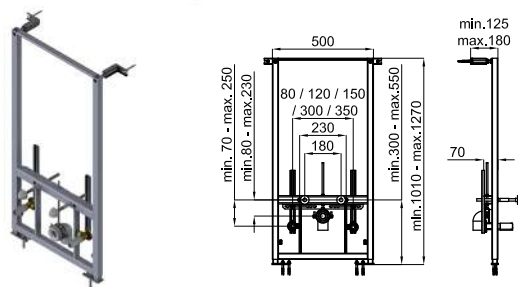

# SMART LINE

**100210496** 64 **220,00 €**

Furniture concealed cistern for independant WC pan  
*Réservoir encastré installation mobile de bain pour cuvette WC indépendant*

**400 KG** **100104492** 23 **224,00 €**