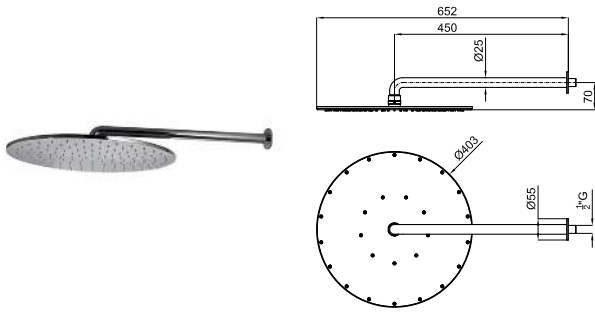

COLLECTIONS

				100184782	chrome chromé	4.1	672,00 €
				100190656	titanium titane	4.1	1.420,00 €
				100190657	copper cuivre	4.1	1.420,00 €

TONO. 400mm shower head with arm. Flow rate 20 l/min at 3 bar.
Kit ciel de pluie 400mm + bras 450mm. Débit à 3 bars de 20l/min.