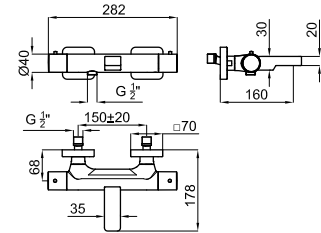

THERMOSTATICS VALVES · THERMOSTATIQUES

EX **ECO STOP** 100100744 chrome chromé 2.3 **342,00 €**

URBAN - Wall mounted exposed thermostatic shower mixer 1/2" with wax thermostatic element. Built in non-return valve. Safety stop at 38°C and Noken Eco-Stop button. Centre distance 150 +/-20 mm. Flow rate 21 l/min. at 3 bar.

Thermostatique externe douche avec élément thermostatique compact en cire. Raccordements 1/2". Clapets anti-retour incorporés. Poignée graduée à butée de sécurité à 38°C. Distance entre des raccords 150 +/-20 mm. À 3 bars de pression 21 l/min.

EX 100100743 chrome chromé 2.9 **467,00 €**

URBAN - Wall mounted exposed thermostatic bath shower mixer with wax thermostatic element, 1/2" connections, shut-off diverter valve and "plus" aerator. Built in non-return valve. Safety stop at 38°C. Centre distance 150 +/-20 mm. Flow rate bath 18 l/min. and shower 16 l/min.

Thermostatique externe bain/douche avec élément thermostatique compact en cire. Raccordements 1/2". Inverseur/régulateur de débit. Mousseur "plus". Clapets anti-retour incorporés. Poignée graduée à butée de sécurité à 38°C. Distance entre des raccords 150 +/-20 mm. À 3 bars de pression pour douche é de 16 l/min. et pour bain 18 l/min.