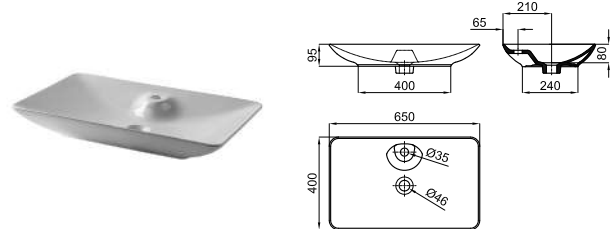

CLIFF

53x40 cm. countertop basin without overflow. It's necessary to use a un-slotted clicker or freeflow grid basin waste.
Lavabo 53x40 cm. à poser sans trap plein. Un vidage à écoulement permanent devra être utilisé.

65x40 cm. countertop basin without overflow. It's necessary to use a un-slotted clicker or freeflow grid basin waste.
Lavabo 65x40 cm. à poser sans trap plein. Un vidage à écoulement permanent devra être utilisé.