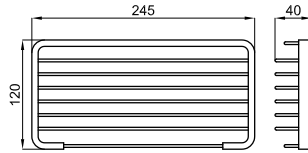

100103945

chrome
chromé

89,00 €

Soap and sponge basket
Porte-savon rectangulaire