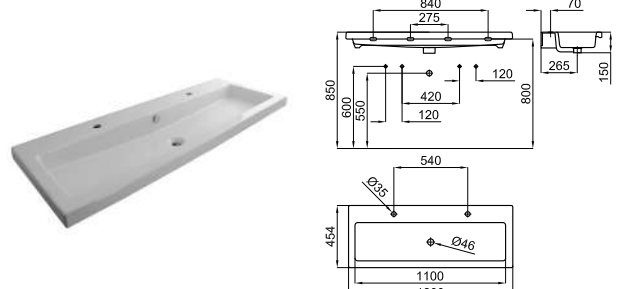

120x45 cm. wall hung basin with central offset bowl, overflow and 100041225 fixing kit.
Lavabo 120x45 cm suspendu, trop-plein et fixations 100041225