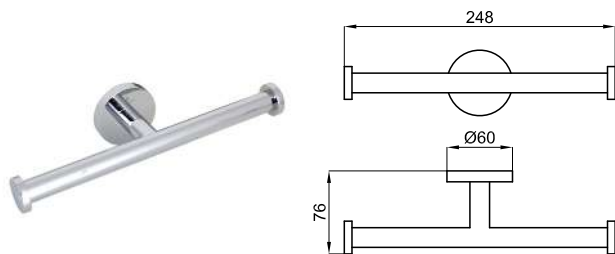

100103963 chrome chromé 0.3 **75,00 €**

100267630 matt black noir mat 0.3 **102,00 €**

Double Roll holder
Porte-papier double