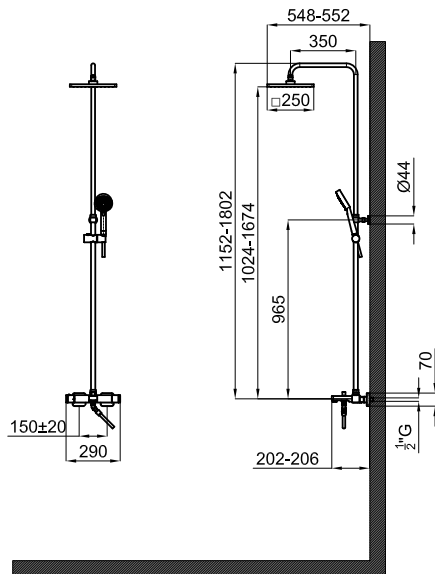

180h x 29 x
20,6

L 103 cm
W 45 cm
H 11 cm

0.05 m³

100272158

chrome
chromé

8.5

1.714,00 €

100272143

matt black
noir mat

8.5

2.116,00 €

Thermostatic shower column with built-in wax thermolement. Shower head, telescopic slide rail with slider bracket, "JOY S" hand shower and spout. With connections of 1/2" and with a distance of 150±20mm between them. It includes a non-return valve and safety stop at 38°C. The flow rate at 3 bar of the hand shower is 8,6l/min, of the shower head 9 l/min and of the spout 16,8 l/min.

Colonne de douche mitigeur thermostatique avec élément à cire incorporé. Ciel de pluie, barre de douche extensible avec support de douchette coulissant, douchette "JOY S" et bec verseur de baignoire. Raccordements de 1/2" et distance entre raccords 150mm +/- 20mm. Inclus clapets anti-retour et butée sécurité à 38°C. Le flux à 3 bars de pression est de 8,6 l/min pour la douchette, de 9 l/min pour le ciel de pluie et 16,8 l/min pour le bec verseur de baignoire.