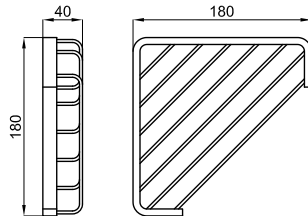

100103946

chrome
chromé

89,00 €

Corner soap basket
Porte-savon d'angle