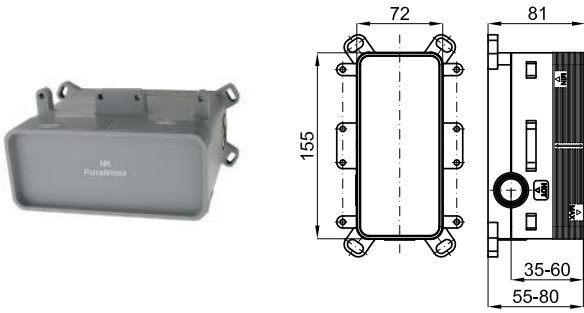

CONCEALED CONCEPT: BASIN · CONCEPT ENCASTRÉ: LAVABO

SMART BOX BASIN - Universal and quick installation for basin mixer. 1/2" connections. Possibility of vertical and horizontal installation.
SMART BOX BASIN - Corps encastré installation rapide universelle pour mitigeur lavabo. Connexions 1/2". Possibilité d'installation horizontale et verticale.

100144928

111,00 €

OXO

100283338 ● chrome chromé 624,00 €

100283339 ● matt black noir mat 753,00 €

100283351 ● brushed titanium titane brossé 923,00 €

ROUND

100210548 ● chrome chromé 314,00 €

100210549 ● matt black noir mat 366,00 €

100327498 ● gold or 474,00 €

100327516 ● brushed gold or brossé 499,00 €

100280860 ● brushed copper cuivre brossé 554,00 €

100280809 ● brushed titanium titane brossé 554,00 €

HOTELS

100157417 ● chrome chromé 320,00 €

NK CONCEPT

100326655 ● chrome chromé 497,00 €

100326690 ● matt black noir mat 563,00 €

SQUARE

100264021 ● chrome chromé 484,00 €

100264004 ● matt black noir mat 580,00 €

100281849 ● brushed copper cuivre brossé 737,00 €

100281886 ● brushed titanium titane brossé 737,00 €