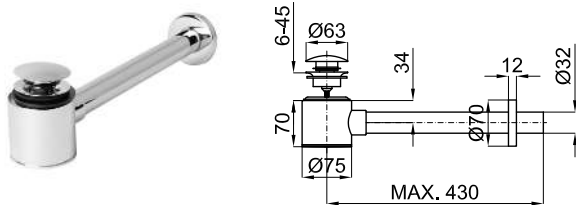

100044110  chrome chromé  0.1 9,00 €

300mm flexible hoses 1/2" - 1/2" female connectors  
Flexibles connexions 1/2" - 1/2" femelle de 300mm

100091751  chrome chromé  0.1 9,00 €

 100309688  chrome chromé  1.0 279,00 €