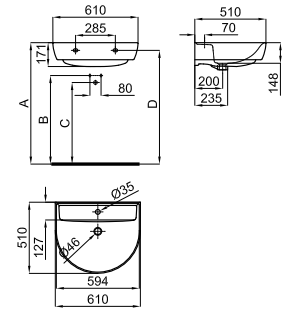

100307801 white
blanc 17.1 21 **144,00 €**

60 cm. wall hung basin with overflow and fixing kit 100041225.
Lavabo 60 cm. avec trop plein et fixations 100041225.