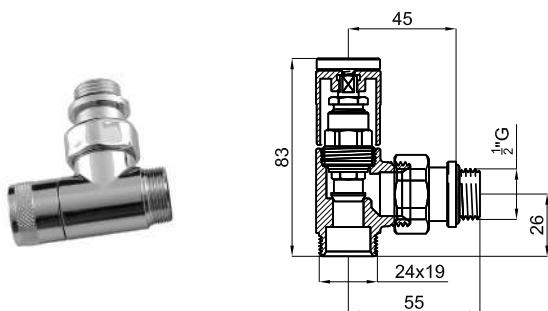

ACCESSORIES · ACCESSOIRES

100058637	chrome <i>chromé</i>	0.4	71,00 €
100058633	white <i>blanc</i>	0.4	73,00 €
100273077	matt black <i>noir mat</i>	0.4	64,00 €
100291506	brushed stainless steel <i>inox brossé</i>	0.4	121,00 €