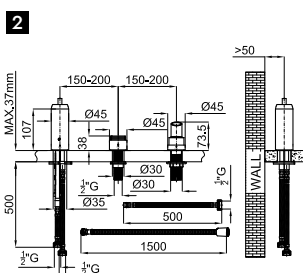

PURE LINE

We recommend // On recommande:

PROJECT LINE

1 PROJECT LINE - Inner body 3-piece bathtub installation battery. Ø40 mm Noken Tri-Control ceramic cartridge with built-in diverter.

PROJECT LINE - Corps interne batterie installation baignoire 3 pièces. Cartouche céramique Noken Tri-Control Ø40 mm avec inverseur intégré.

		100166061	chrome chromé		253,00 €
		100271600	matt black noir mat		423,00 €
		100284661	gold or		456,00 €
		100284634	copper cuivre		456,00 €
		100284652	titanium titane		456,00 €
		100306618	brushed gold or brossé		492,00 €
		100284615	brushed copper cuivre brossé		492,00 €
		100284651	brushed titanium titane brossé		492,00 €

2 PROJECT LINE - Inner body 3-piece bathtub installation battery. Ø40 mm Noken Tri-Control ceramic cartridge with built-in diverter.

PROJECT LINE - Corps interne batterie installation baignoire 3 pièces. Cartouche céramique Noken Tri-Control Ø40 mm avec inverseur intégré.