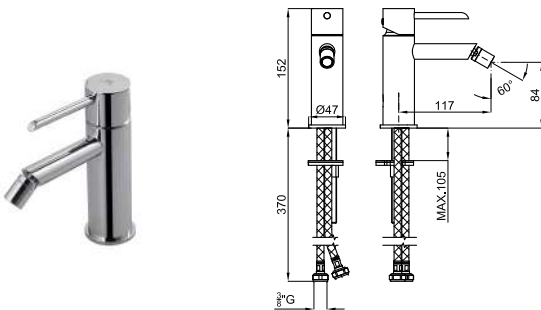

100208381	chrome <i>chromé</i>	1.0	209,00 €
	100208341	matt black <i>noir mat</i>	1.0	264,00 €
	100306672	brushed gold <i>or brossé</i>	1.0	343,00 €
	100291672	brushed copper <i>cuivre brossé</i>	1.0	343,00 €
	100291629	brushed titanium <i>titane brossé</i>	1.0	343,00 €

Single lever bidet mixer 3/8". Ø35 mm ceramic cartridge. Length of hoses 370 mm. Without pop-up waste set 1 1/4". "Plus" aerator. Cold-water opening. Flow rate 5 l/min. at 3 bar.
Mitigeur bidet avec cartouche Ø35 mm. Flexibles raccordement 3/8" longueur 370 mm., sans garniture de vidage 1 1/4". Avec mousseur "plus". Ouverture à froid. À 3 bars de pression 5 l/min.

	100208370	chrome <i>chromé</i>	1.3	232,00 €	
		100208380	matt black <i>noir mat</i>	1.3	283,00 €

Single lever bidet mixer with 3/8" ceramic cartridge, 370 mm. long hoses, pop-up waste set 1 1/4" and "plus" aerator. Cold-water opening. Flow rate 5 l/min. at 3 bar.
Mitigeur bidet avec cartouche Ø35 mm. Flexibles Raccordements 3/8" longueur 370 mm. Garniture de vidage 1 1/4". Mousseur "plus". Ouverture à froid. À 3 bars de pression 5 l/min.