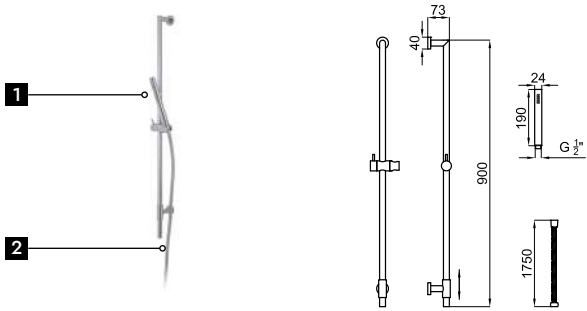

SHOWER PACKS · PACKS DE DOUCHE

	100121346	chrome chromé		288,00 €
	100286498	matt black noir mat		312,00 €
	100285197	copper cuivre		374,00 €
	100285202	titanium titane		374,00 €
	100285874	brushed copper cuivre brossé		399,00 €
	100285837	brushed titanium titane brossé		399,00 €

	100063935	chrome chromé		236,00 €
	100213255	matt black noir mat		349,00 €
	100280693	copper cuivre		417,00 €
	100280730	titanium titane		417,00 €
	100281810	brushed copper cuivre brossé		429,00 €
	100280753	brushed titanium titane brossé		429,00 €

RONDO SHOWER PACK. Includes handshower bar with bracket, 1-function ROUND handshower 100067714 and flexible hose 100144963
PACK DOUCHE RONDO. Comprend barre de douche avec support, douchette ROUNO 100067714 à 1 fonction et flexible 100144963.

NK SHOWER PACK. Includes handshower bar with bracket, 1-function COTA handshower 100038634 and flexible hose 100137848
PACK DOUCHE NK. Comprend barre de douche avec support, douchette COTA 100038634 à 1 fonction et flexible 100137848.

PACK	Included accessories: Accessoires inclus:
1	100067714
2	100144963

PACK	Included accessories: Accessoires inclus:
1	100225013
2	100229342

PACK	Included accessories: Accessoires inclus:
1	100038634
2	100137848

PACK	Included accessories: Accessoires inclus:
1	100213273
2	100215378

PACK	Included accessories: Accessoires inclus:
1	100285188
2	100289137

PACK	Included accessories: Accessoires inclus:
1	100285166
2	100289129

PACK	Included accessories: Accessoires inclus:
1	100280811
2	100304052

PACK	Included accessories: Accessoires inclus:
1	100280690
2	100304049

PACK	Included accessories: Accessoires inclus:
1	100285873
2	100285866

PACK	Included accessories: Accessoires inclus:
1	100285838
2	100285867

PACK	Included accessories: Accessoires inclus:
1	100281778
2	100304037

PACK	Included accessories: Accessoires inclus:
1	100280812
2	100304070