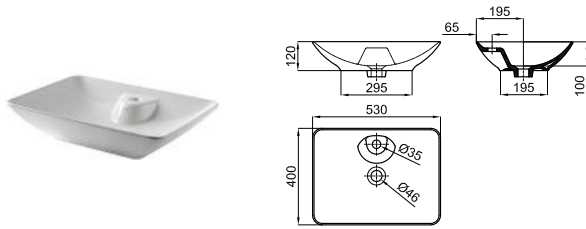

# CLIFF

53x40 cm. countertop basin without overflow. It's necessary to use a un-slotted clicker or freeflow grid basin waste.  
*Lavabo 53x40 cm. à poser sans trap plein. Un vidage à écoulement permanent devra être utilisé.*