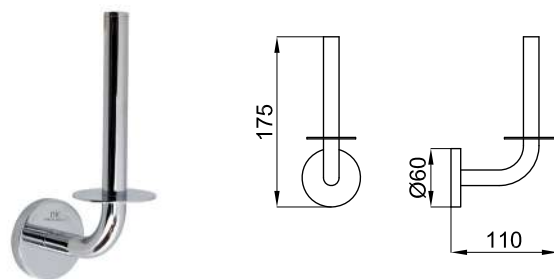

100103962 chrome chromé 0.3 **62,00 €**

100267621 matt black noir mat 0.3 **81,00 €**

Spare roll holder
Porte-papier de réserve