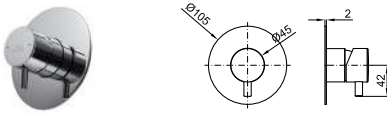

RONDO

100285263 chrome
chromé 121,00 €

100267005 matt black
noir mat 162,00 €

100327532 gold
or 114,00 €

100281153 copper
cuivre 192,00 €

100281139 titanium
titane 192,00 €

100327513 brushed gold
or brossé 120,00 €

100280844 brushed copper
cuivre brossé 206,00 €

100280814 brushed titanium
titane brossé 206,00 €