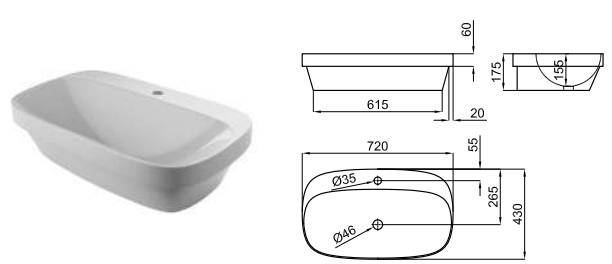

ARQUITECT

100200824
white
blanc
12.0
28
372,00 €

42 cm. overmounted without overflow. It's necessary to use a un-slotted clicker or freeflow grid basin waste.
Lavabo 42 cm. à encastrer sans trop plein. Un vidage à écoulement permanent devra être utilisé.

100200826
white
blanc
16.0
18
528,00 €

70 cm. overmounted without overflow. It's necessary to use a un-slotted clicker or freeflow grid basin waste.
Lavabo 70 cm. à encastrer sans trop plein. Un vidage à écoulement permanent devra être utilisé.