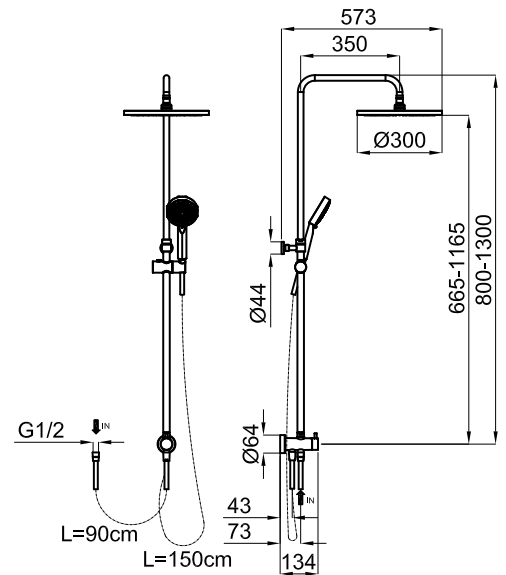

# TEC ROUND

133h x 30 x 57,3

L 77 cm  
W 40 cm  
H 9 cm  
0.03 m<sup>3</sup>

EX

ECO FLOW

100312766

chrome chromé

6.0