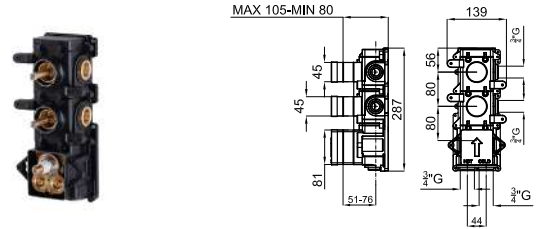

1 Trim kit for the thermostatic valve 2 ways. Thermostatic rough-in valve 2 ways code 100282740 required
Partie externe thermostatique 2 sorties. Nécessite le corps interne de 2 voies code 100282740

100282715

chrome
chromé

803,00 €

100282720

matt black
noir mat

1.003,00 €

100282716

brushed titanium
titane brossé

1.268,00 €

100282740

1.265,00 €

2 Thermostatic valve 2 way with wax thermo-element. 3/4" connectors. Integrated shut off. The flowrate at 3 bar (mixed water) for 1 water way is 36,5 l/min. For 2 water ways at the same time simultaneously is 39,5 l/min to be shared between both of them. Includes non-return valves and 38°C security stop.

Corps interne thermostatique 2 sorties avec élément en cire. Connexions de 3/4". Régulateur de débit. Le débit à 3 bars est de 36,5 l/min pour une sortie. Pour deux sorties à la fois de débit est de 39,5 l/min à partager entre les deux sorties. Comprend valve anti-retour et stop de sécurité à 38°C.

1