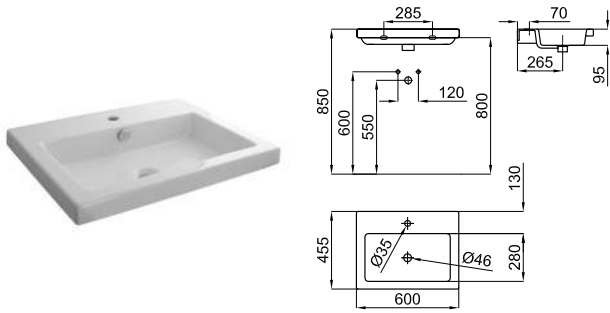

SQUARE

60x45 cm. wall hung basin with fixing kit 100041225 with overflow.
Lavabo 60x45 cm. suspendu avec trop plein et fixations 100041225.