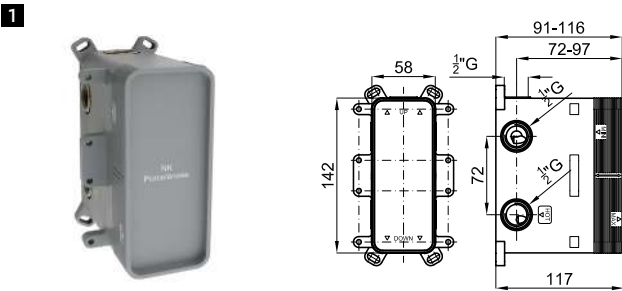

## SMART BOX

<b>1</b>	SMART BOX - Universal and quick installation for 2 or 3 way mixers with a Ø35 mm. ceramic cartridge and 1/2" connections. The 3 bar pressure is 20,1 L/min. 2 mufflers and a 1/2" drain included. <i>SMART BOX - Corps encastré d'installation rapide universelle pour mitigeur à 2 ou 3 sorties. Avec cartouche céramique de Ø35mm et connexions 1/2". Le débit à 3 bars de pression est de 20.1 l/min aux trois sorties. 2 silencieux et 2 bouchons 1/2 inclus.</i>	100124167	2.0	119,00 €
<b>2</b>	SMART BOX - Internal component for built-in mixer 100124167 <i>SMART BOX - Pièces internes pour corps encastré mitigeur 100124167</i>	100124170	0.9	145,00 €