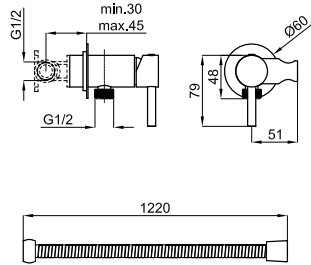

EX **100311354** brushed stainless steel 0.9 **174,00 €**
acier brossé

100311337 brushed stainless steel 0.3 **54,00 €**
acier brossé

ROUND INOX - Sanitary shower set with one water inlet. Includes spray hand shower, 122cm flexi shower hose twist free, angle valve and bracket
ROUND INOX - Set douche sanitaire avec une entrée. Inclus douchette 100311337, flexible de 122 cm double agrafage, robinet d'arrêt et support

ROUND INOX - Sanitary shower
ROUND INOX - Douche sanitaire

1

2