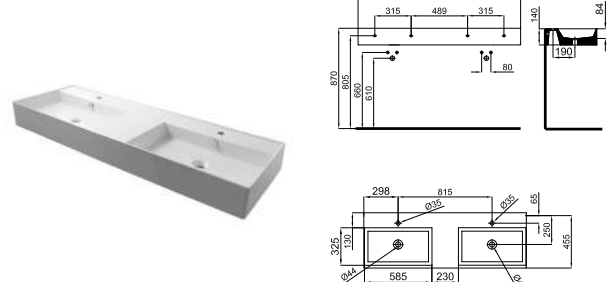

ESSENCE C

			100243682		white blanc			827,00 €
			100310980		matt white blanc mate			1.277,00 €
			100310983		matt black noir mat			1.277,00 €

			100200976		white blanc			1.006,00 €
			100285099		matt white blanc mate			1.843,00 €
			100285127		matt black noir mat			1.843,00 €

120 cm. wall hung basin with central bowl, taphole, overflow and 100041225 fixing kit.
Lavabo 120 cm suspendu à bac centré, trou pour la robinetterie, trop-plein et fixations 100041225.

141 cm. double bowl wall hung basin, taphole, overflow and 100041225 fixing kit.
Lavabo 141 cm. suspendu à bac double, trou pour la robinetterie, trop-plein et fixations 100041225.