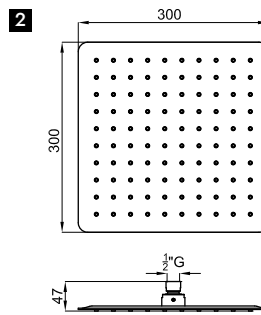

NOKEN ENERGY PRODUCT RANGE · GAMME NOKEN ENERGY

1 Square 40x40 cm rain shower head, with ball joint. Flow rate 12,8 l/min. at 3 bar
Ciel de pluie Square 40x40 cm, avec articulation. À 3 bars de pression 12,8 l/min

100283450

polished stainless steel
miroir

260,00 €

2 Square 30x30 cm rain shower head, with ball joint. Flow rate 10,3 l/min. at 3 bar
Ciel de pluie Square 30x30 cm, avec articulation. À 3 bars de pression 10,3 l/min

100283435

polished stainless steel
miroir

194,00 €

3 Square 20x20 cm rain shower head, with ball joint. Flow rate 11,3 l/min. at 3 bar
Ciel de pluie Square 20x20 cm, avec articulation. À 3 bars de pression 11,3 l/min

100283462

polished stainless steel
miroir

90,00 €