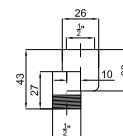

100064995	chrome chromé	0.1	18,00 €

Offset 10 mm 1/2" chrome connector
Excentrique 10 mm. 1/2" - 1/2" chromé.

100064995 COMPLEMENTOS Excentrica