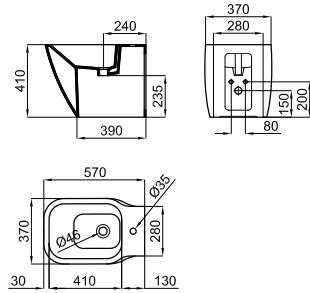

ESSENCE C

We recommend
On recommande

S - H

100041214

p. 101