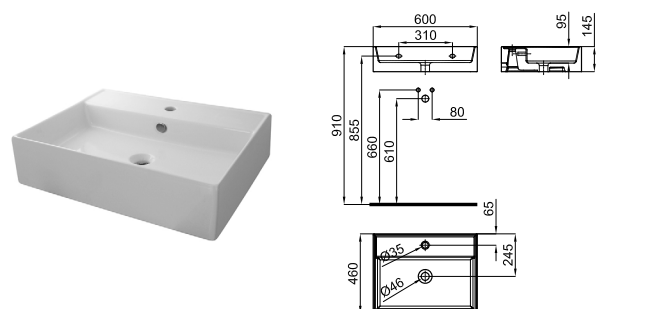

PURE LINE

100189721   ○ white / blanc   14.0   28   **338,00 €**

46x46 cm wall hung thin basin with overflow and fixing kit 100041225.
Lavabo 46x46 cm suspendu à bords fins avec trop plein et fixations 100041225.

100189687   ○ white / blanc   18.0   24   **457,00 €**

60x46 cm wall hung thin basin with overflow and fixing kit 100041225.
Lavabo 60x46 cm suspendu à bords fins avec trop plein et fixations 100041225.