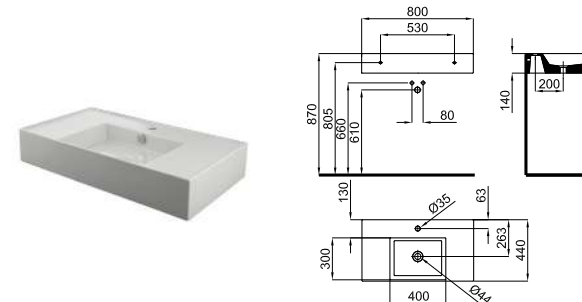

100200808 ○ white
blanc

100272268 ○ white
blanc

100285136 ○ matt white
blanc mate

100285140 ● matt black
noir mat

80 cm. wall hung basin with left offset bowl, without taphole, overflow and 100041225 fixing kit.
Lavabo 80 cm suspendu à bac décalé vers la gauche, sans trou pour la robinetterie, trop-plein et fixations 100041225.

80 cm. wall hung basin with left offset bowl, taphole, overflow and 100041225 fixing kit.
Lavabo 80 cm suspendu à bac décalé vers la gauche, trou pour la robinetterie, trop-plein et fixations 100041225.