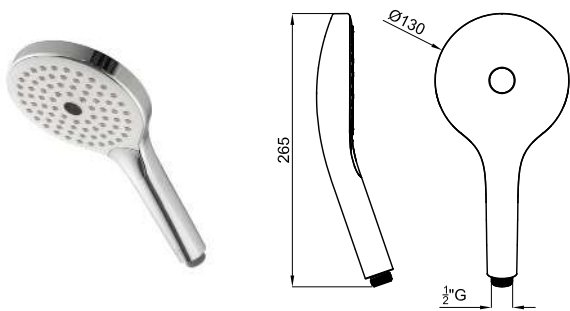

HANDSHOWERS · DOUCHETTES

			100320675	chrome chromé		69,00 €

NOKEN ENERGY - Three functions handshower with diverter, and nozzle cleaning system. Flow rate at 3 bar 9,9 l/min. It includes a 12 l/min flow limiter valve with a non-return valve.
NOKEN ENERGY - Douchette à 3 fonctions avec inverseur et système de nettoyage des rétines. Le débit à 3 bar est de 9,9 l/min. Il intègre un limiteur de débit de 12 l/min avec clapet anti-retour.