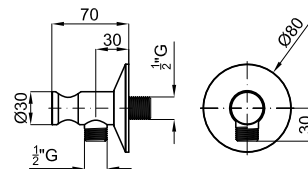

HOJ	EX	100063527	chrome chromé	1.2	396,00 €
	HOJ	EX	100073046	white blanc	1.2	464,00 €
			100208633	titanium titane	1.2	631,00 €
			100210928	copper cuivre	1.2	631,00 €

LOUNGE - Wall handshower holder with shower outlet elbow 1/2"
Support mural fixe avec prise d'eau. Raccordement 1/2"

HOJ	EX	100238804	chrome chromé	0.3	97,00 €
HOJ	EX	100238776	gold or	0.3	113,00 €
		100299401	brushed gold or brossé	0.3	178,00 €
		100258844	brushed copper cuivre brossé	0.3	178,00 €

LIGNAGE - Wall bracket with outlet elbow
LIGNAGE - Support mural avec prise d'eau