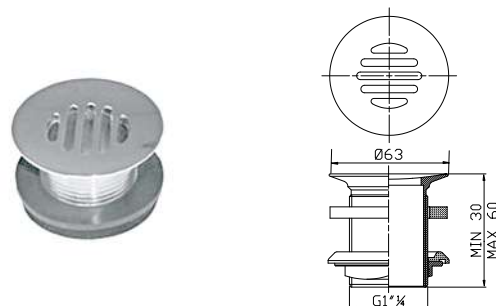

100040380		chrome chromé		0.2	26,00 €

40 mm. freeflow grid basin waste
Bonde grillé sans trop plein 40 mm.

100044201		chrome chromé		0.2	45,00 €

60 mm. freeflow grid basin waste
Bonde grillé sans trop plein 60 mm.