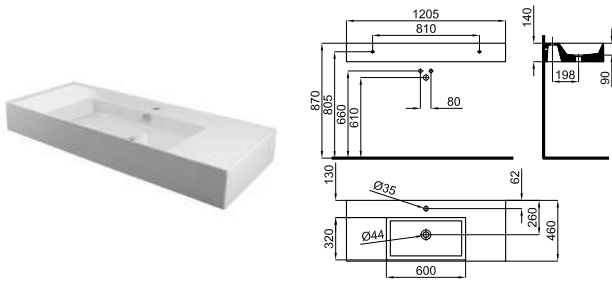

ESSENCE C

			100243682		white blanc			827,00 €
			100310980		matt white blanc mate			1.277,00 €
			100310983		matt black noir mat			1.277,00 €

			100200976		white blanc			1.006,00 €
			100285099		matt white blanc mate			1.843,00 €
			100285127		matt black noir mat			1.843,00 €

120 cm. wall hung basin with central bowl, taphole, overflow and 100041225 fixing kit.
Lavabo 120 cm suspendu à bac centré, trou pour la robinetterie, trop-plein et fixations 100041225.

141 cm. double bowl wall hung basin, taphole, overflow and 100041225 fixing kit.
Lavabo 141 cm. suspendu à bac double, trou pour la robinetterie, trop-plein et fixations 100041225.