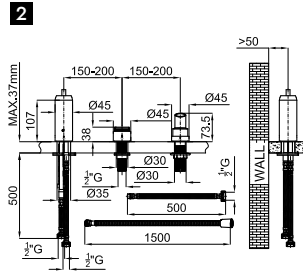

CONCEALED CONCEPT: BATHTUB · CONCEPT ENCASTRÉ: BAIGNOIRE

PROJECT LINE

1. **1** PROJECT LINE - Inner body 3-piece bathtub installation battery. Ø40 mm Noken Tri-Control ceramic cartridge with built-in diverter.
   PROJECT LINE - Corps interne batterie installation baignoire 3 pièces. Cartouche céramique Noken Tri-Control Ø40 mm avec inverseur intégré.
2. **2** PROJECT LINE - Inner body 3-piece bathtub installation battery. Ø40 mm Noken Tri-Control ceramic cartridge with built-in diverter.
   PROJECT LINE - Corps interne batterie installation baignoire 3 pièces. Cartouche céramique Noken Tri-Control Ø40 mm avec inverseur intégré.

	100166061	chrome chromé		253,00 €
	100271600	matt black noir mat		423,00 €
	100284661	gold or		456,00 €
	100284634	copper cuivre		456,00 €
	100284652	titanium titane		456,00 €
	100306618	brushed gold or brossé		492,00 €
	100284615	brushed copper cuivre brossé		492,00 €
	100284651	brushed titanium titane brossé		492,00 €

We recommend:
On recommande