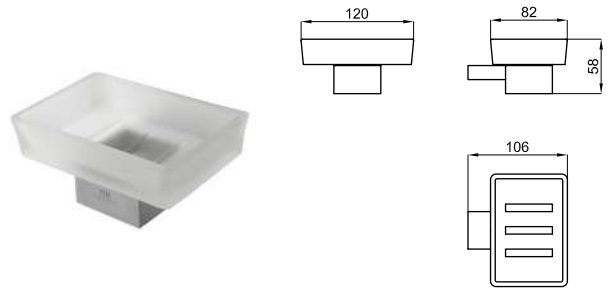

URBAN C

	100123138		chrome chromé		1.1	211,00 €
	100123152		white blanc		1.1	219,00 €
	100211377		matt black noir mat		1.1	282,00 €
	100289270		copper cuivre		1.1	359,00 €
	100289271		titanium titane		1.1	359,00 €
	100299386		brushed gold or brossé		1.1	370,00 €
	100289260		brushed copper cuivre brossé		1.1	370,00 €
	100289261		brushed titanium titane brossé		1.1	370,00 €

Free standing/Wall mounted brush holder
Porte-balai mural et/ou à poser

	100094162		chrome chromé		0.6	94,00 €
	100124096		white blanc		0.6	102,00 €
	100211393		matt black noir mat		0.6	112,00 €

Wall mounted soap dish
Porte-savon fixe