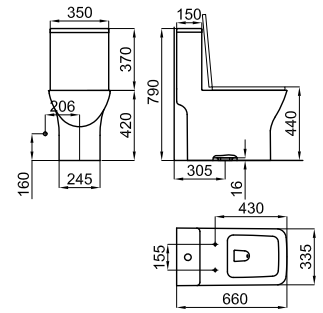

SIPHONIC TOILETS · CUVETTE SIPHON USA

100179903

white
blanc

744,00 €

100180811

white
blanc

763,00 €

URBAN C One piece toilet with UF renovable soft close seat and cover and double flush mechanism
URBAN C Wc en une seule pièce avec abattant UR extractible Soft Close et mécanisme double chasse

URBAN C One piece toilet with UF renovable soft close seat slim and cover and double flush mechanism
URBAN C Wc en une seule pièce avec abattant UR extractible Soft Close slim et mécanisme double chasse