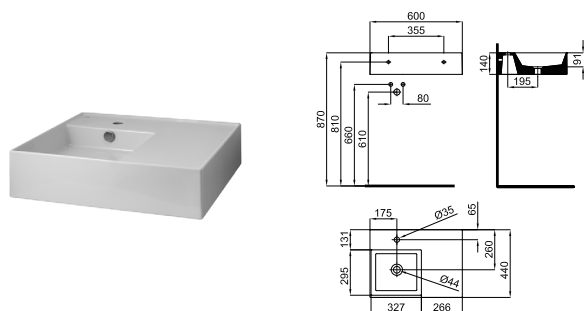

ESSENCE C

100200809 ○ white
blanc

60 cm. wall hung basin with left offset bowl, taphole, overflow and 100041225 fixing kit.
Lavabo 60 cm suspendu à bac décalé vers la gauche, trou pour la robinetterie, trop-plein et fixations 100041225.

100243646 ○ white
blanc

60 cm. wall hung basin with right offset bowl, taphole, overflow and 100041225 fixing kit.
Lavabo 60 cm suspendu à bac décalé vers la droite, trou pour la robinetterie, trop-plein et fixations 100041225.