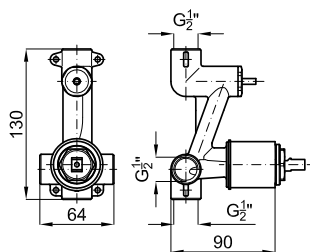

PROJECT LINE - Concealed bath shower valve with Ø35 mm ceramic cartridge, automatic diverter and 1/2" connectors. Flow rate at 3 bar: 20 l/min bath, 18 l/min shower. <i>PROJECT LINE - Corps interne mitigeur encastré bain douche, avec cartouche céramique de Ø35 mm. Inverseur automatique et connexion de 1/2, débit à 3 bars de pression baignoire 20 l/min et douche 18 l/min,</i>	100107958	1.0	70,00 €