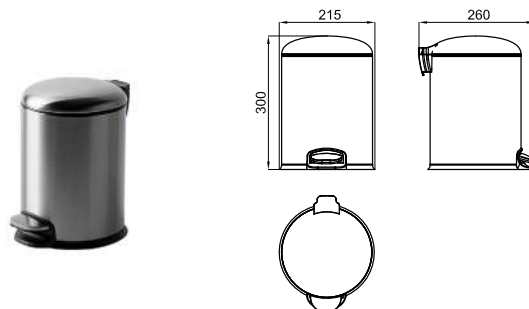

100298639	brushed stainless steel inox brossé	1.5 kg	45	84,00 €

100298684	matt black noir mat	1.5 kg	45	84,00 €

Pedal bin. Capacity 5 L. Soft close. Manufactured in stainless steel
Poubelle à pédale. Capacité 5 L. Fermeture douce. Matériel acier inoxydable.