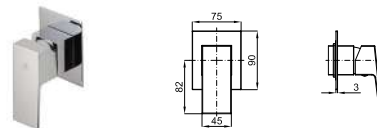

SQUARE

100266828 chrome
chromé 138,00 €

100266837 matt black
noir mat 176,00 €