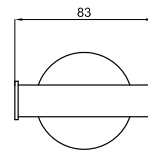

HOTELS

100102354

● chrome
chromé

25,00 €

100267559

● matt black
noir mat

37,00 €

Robe hook
Crochet

100103954

● chrome
chromé

38,00 €

Double robe hook
Double crochet