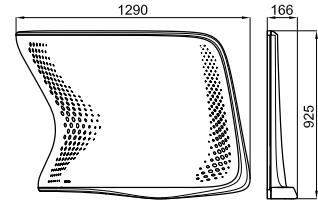

# VITAE

designed by Zaha Hadid Design

**100184410**
 white  
blanc
 23.9
 10
 **2.705,00 €**

VITAE - MIRROR WITH LED LIGHT for LEFT bowl basin (220V).  
Miroir avec lumière pour lavabo gauche (220V).

**100184400**
 white  
blanc
 23.9
 10
 **2.705,00 €**