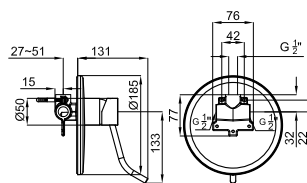

100063933

chrome chromé

220,00 €

Single lever concealed shower valve with Ø40 mm ceramic cartridge and 1/2" connections. Flow rate at 3 bar 35,7 l/min. Lever handle. Flow rate 35,69 l/min. at 3 bar.
Mitigeur douche à encastrer avec cartouche Ø40 mm. Raccordements 1/2". à 3 bars de pression : 35,7 l/min. Levier sanitaire. À 3 bars de pression 35,69 l/min.