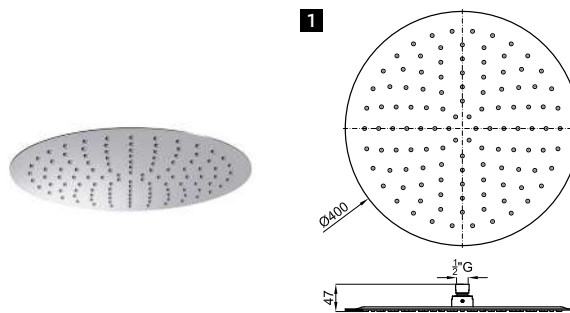

1 Round 40 cm rain shower head, with ball joint. Flow rate 12,4 l/min. at 3 bar
Ciel de pluie Round 40 cm, avec articulation. À 3 bars de pression 12,4 l/min

100283451

polished stainless steel
miroir

248,00 €

2 Round 30 cm rain shower head, with ball joint. Flow rate 11,3 l/min. at 3 bar
Ciel de pluie Round 30 cm, avec articulation. À 3 bars de pression 11,3 l/min

100283470

polished stainless steel
miroir

182,00 €

3 Round 20 cm rain shower head, with ball joint. Flow rate 11,2 l/min. at 3 bar
Ciel de pluie Round 20 cm, avec articulation. À 3 bars de pression 11,2 l/min

100283453

polished stainless steel
miroir

84,00 €