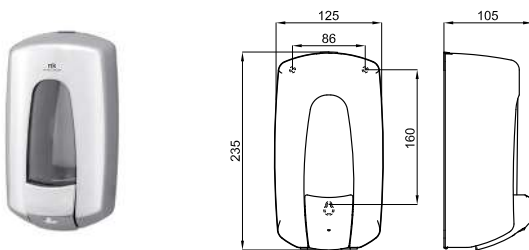

1. 100243264 polished stainless steel
   miroir 107,00 €

Steel soap dispenser with refillable clear display, anti-vandal and anti-drip button.
Distributeur de savon en acier avec repère de niveau, antivandalisme et poussoir anti goutte.