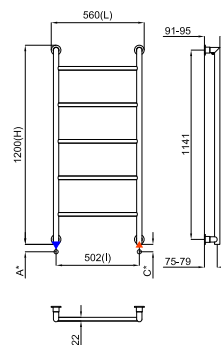

ROUND

AC

560x1200 mm.