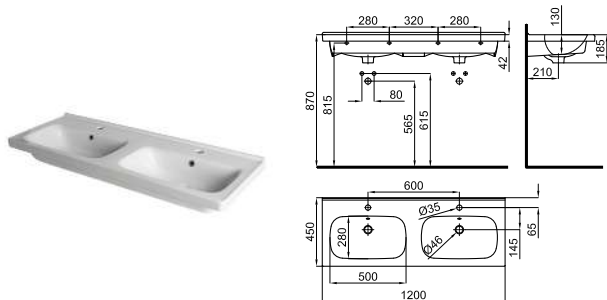

NEW NK CONCEPT

100316717

white
blanc

294,00 €

NEW

120 cm double sink wall hung basin with fixing kit 100041225 with overflow.
Lavabo 120 cm. suspendu à bac double avec trop plein et fixations 100041225.