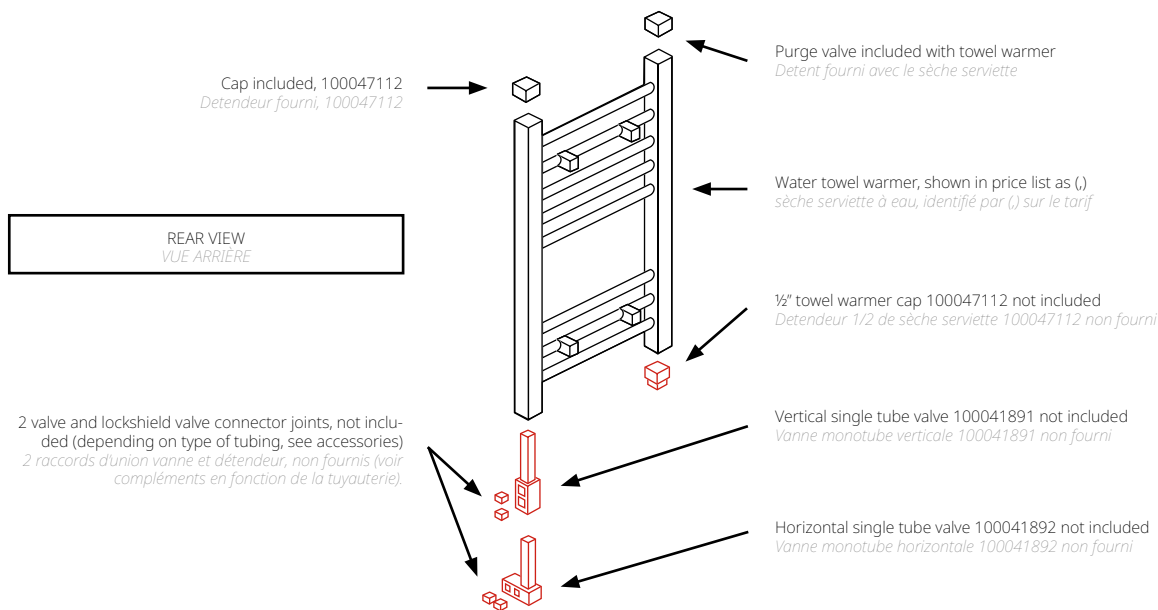

INTRODUCTION · INTRODUCTION

- Description of accessories for the mixed version

- T-connector: allows a dual tube valve and electric heating element to be installed at the same time.

- Description des accessoires pour la version mixte

- Raccord en T: permet d'installer en même temps une vanne bitube et une résistance électrique.

When I order a water towel warmer (,), what does it include? What additional accessories do I have to order?

Si je commande un sèche serviette à eau (,), que comprend-il, quels compléments dois-je commander ?

1. Single tube vertical/horizontal towel warmer for central heating installation.

1.- sèche serviette pour chauffage central installation monotube verticale / horizontale.