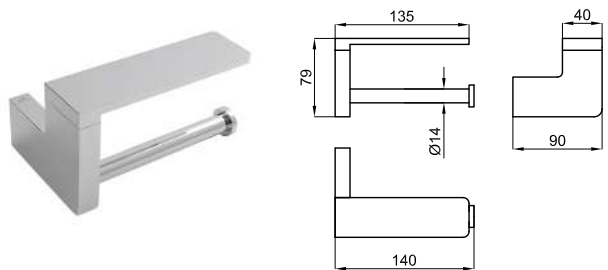

100094145		chrome chromé		0.7	94,00 €
	100124098		white blanc		0.7	102,00 €
	100211367		matt black noir mat		0.7	112,00 €
	100289264		copper cuivre		0.7	136,00 €
	100289242		titanium titane		0.7	136,00 €
	100299388		brushed gold or brossé		0.7	143,00 €
	100289156		brushed copper cuivre brossé		0.7	143,00 €
	100289234		brushed titanium titane brossé		0.7	143,00 €

Wall mounted tumbler holder
Porte-gobelet fixe

	100094163		chrome chromé		0.9	148,00 €
	100124097		white blanc		0.9	162,00 €
	100211405		matt black noir mat		0.9	175,00 €
	100289177		copper cuivre		0.9	240,00 €
	100289263		titanium titane		0.9	240,00 €
	100299344		brushed gold or brossé		0.9	253,00 €
	100289262		brushed copper cuivre brossé		0.9	253,00 €
	100289272		brushed titanium titane brossé		0.9	253,00 €

Roll holder with cover
Porte-papier avec couvercle