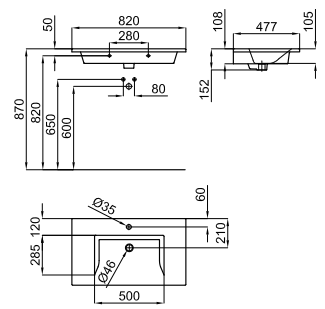

100281354

white
blanc

244,00 €

80 cm wall hung basin with fixing kit 100041225 with overflow.
Lavabo 80 cm. suspendu avec trop plein et fixations 100041225.