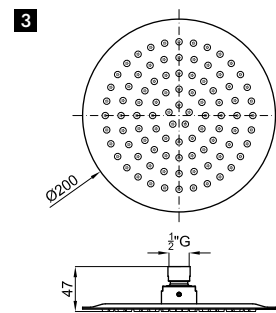

1 Round 40 cm rain shower head, with ball joint. Flow rate 12,4 l/min. at 3 bar
Ciel de pluie Round 40 cm, avec articulation. À 3 bars de pression 12,4 l/min

100283451

polished stainless steel
miroir

248,00 €

2 Round 30 cm rain shower head, with ball joint. Flow rate 11,3 l/min. at 3 bar
Ciel de pluie Round 30 cm, avec articulation. À 3 bars de pression 11,3 l/min

100283470

polished stainless steel
miroir

182,00 €

3 Round 20 cm rain shower head, with ball joint. Flow rate 11,2 l/min. at 3 bar
Ciel de pluie Round 20 cm, avec articulation. À 3 bars de pression 11,2 l/min

100283453

polished stainless steel
miroir

84,00 €