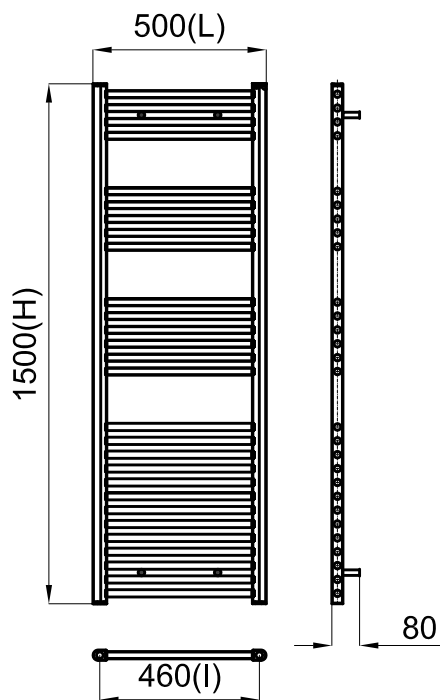

AC

500x1500 mm.

L mm	500	500
I mm	460	460
H mm	1500	1500
Tube N°	28	28
Watt ΔT = 50 K	417 W	631 W
Resist. W	600	750
Fij. N°	4	4

(.)	100066007	chrome chromé		502,00 €
	100066017	white blanc		265,00 €
E1	100214956	chrome chromé		718,00 €
	100214944	white blanc		489,00 €
EL1	100214982	chrome chromé		726,00 €
	100214972	white blanc		497,00 €
M1	100214977	chrome chromé		690,00 €
	100214953	white blanc		461,00 €
ML1	100214978	chrome chromé		698,00 €
	100214937	white blanc		467,00 €

Included accessories:
Accessoires inclus:

(E1)
(M1)

(EL1)
(ML1)

Included accessories:
Accessoires inclus:

(E1)
(M1)

(EL1)
(ML1)