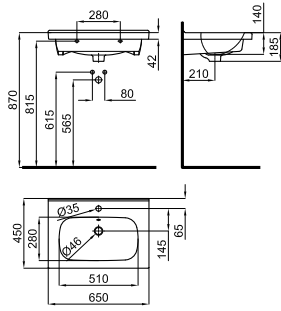

NEW NK CONCEPT