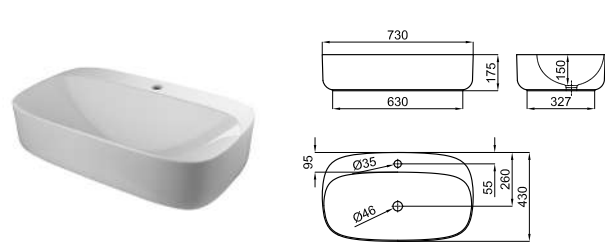

ARQUITECT

		100200789		white blanc		12.0		28	365,00 €
		100229825		matt white blanc mate		12.0		28	527,00 €
		100285106		matt black noir mat		12.0		28	527,00 €

42 cm. countertop basin without overflow. It's necessary to use a un-slotted clicker or freeflow grid basin waste.
Lavabo 42 cm. à poser sans trop plein. Un vidage à écoulement permanent devra être utilisé.

		100200797		white blanc		17.0		18	526,00 €

70 cm. countertop basin without overflow. It's necessary to use a un-slotted clicker or freeflow grid basin waste.
Lavabo 70 cm. à poser sans trop plein. Un vidage à écoulement permanent devra être utilisé.