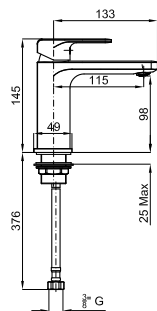

NEW NK CONCEPT N

		100326677	chrome chromé		240,00 €
		100326683	matt black noir mat		294,00 €

Single lever basin mixer with Ø35 mm ceramic cartridge, 3/8" connections, 450 mm. long hoses., "plus" aerator. Flow rate 5 l/min. at 3 bar.
Mitigeur lavabo avec cartouche Ø35 mm. Flexibles raccords 3/8" longueur 450 mm.
Mousseur "plus". À 3 bars de pression 5 l/min.

		100326657	chrome chromé		385,00 €
		100326678	matt black noir mat		475,00 €

High spout single lever basin mixer 3/8". Ø35 mm ceramic cartridge. Length of hoses 650 mm. Without pop-up waste set 1 1/4". "Plus" aerator. Flow rate 5 l/min. at 3 bar.
Mitigeur lavabo bec haut avec cartouche Ø35 mm. Flexibles raccords 3/8" longueur 650 mm., sans garniture de vidage 1 1/4". Avec mousseur "plus". À 3 bars de pression 5 l/min.