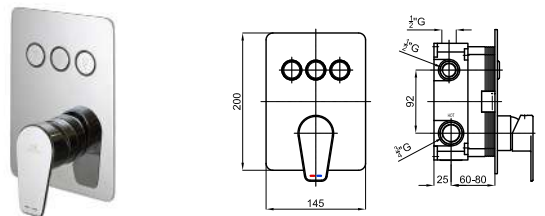

< 3 > **EX** **100243835** **chrome chromé** **4.9** **586,00 €**

Single lever concealed bath/shower mixer with 3 outlets. Ø45 mm ceramic cartridge. Inlet connections 3/4", Outlet connections 1/2". Trim kit and Smart box body included. The flow rate at 3 bar is 22 l/min for both lateral outlets and 26 l/min for the upper outlet. Possibility to combine functions simultaneously. Trims for hand shower, rain and cascade buttons installed. Additionally it's included a central jet trim button interchangeable. It can be combined with 100243874, 100243838, 100284604 and 100243839 opening the additional outlet at the bottom
Mitigeur encastré bain/douche à 3 sorties. Cartouche céramique de 45mm. Connexions d'entrées 3/4" et de sorties 1/2". Inclus corps interne type SMART BOX et partie externe. Le flux à 3 bars de pression est de 22.6 l/min pour les sorties latérales et 26 l/min pour la sortie supérieure. Possibilité de combiner les fonctions simultanément. Les boutons inclus de série sont la douchette, la cascade et la pluie. Interchangeabilité d'un bouton par un jet central. Possibilité de combiner avec 100243874, 100243838, 100284604 et 100243839 en ouvrant la sortie inférieure.