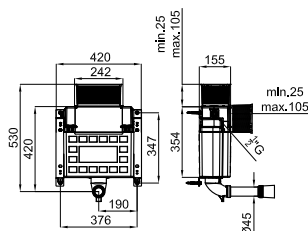

Concealed cistern without frame for floor standing WC pan, with reduced height. Includes the fixings kit and connection pipes for the WC. Flush plate can be installed in front or on top sides.
Réservoir encastré pour cuvette indépendante, hauteur réduite. Inclus kit de fixation et connexions pour le WC

100189501

189,00 €

Concealed cistern without frame for floor standing WC pan, with reduced height. Includes the fixings kit and connection pipes for the WC. Flush plate can be installed in front or on top sides. Dual flush ECO (4,5/3 lt)
Réservoir encastré pour cuvette indépendante, hauteur réduite. Inclus kit de fixation et connexions pour le WC. Double chasse ECO (4,5/3 lts)

100253659

189,00 €