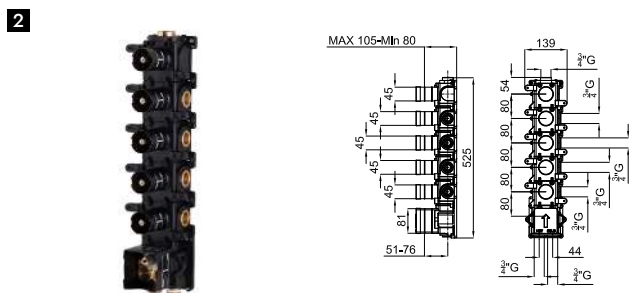

1 Trim kit for the thermostatic valve 5 ways. Thermostatic rough-in valve 5 ways code 100282736 required
Partie externe thermostatique 5 sorties. Nécessite le corps interne de 5 voies code 100282736

	EX	100282695		chrome chromé		1.114,00 €
	EX	100282732		matt black noir mat		1.392,00 €
		100282724		brushed titanium titane brossé		1.760,00 €
		100282736				1.909,00 €

2 Thermostatic valve 5 way with wax thermo-element. 3/4" connectors. Integrated shut off. The flowrate at 3 bar (mixed water) for 1 water way is 36,5 l/min. For 2 water ways at the same time simultaneously is 39,5 l/min to be shared between both of them. Includes non-return valves and 38°C security stop.
Corps interne thermostatique 5 sorties avec élément en cire. Connexions de 3/4". Régulateur de débit. Le débit à 3 bars est de 36,5 l/min pour une sortie. Pour deux sorties à la fois de débit est de 39,5 l/min à partager entre les deux sorties. Comprend valve anti-retour et stop de sécurité à 38°C.