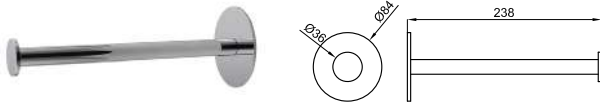

100189235 chrome chromé 0.3 73,00 €

Spare roll holder
Porte-papier de réserve