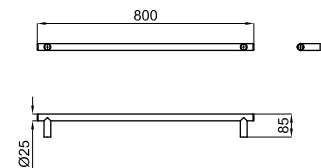

80cm shelf  
Étagère de 80cm

100238473  chrome chromé  0.3 113,00 €

45 cm towel rail  
Porte-serviettes fixe 1 barre 45 cm.

100238481  chrome chromé  0.6 135,00 €

60 cm towel rail  
Porte-serviettes fixe 1 barre 60 cm.