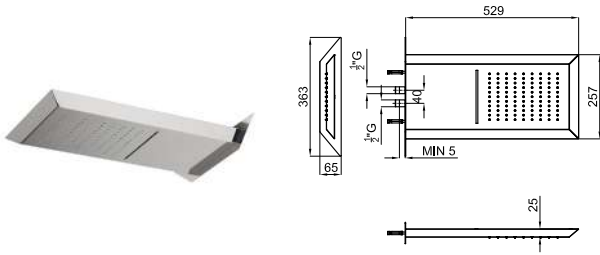

100284108		polished stainless steel <i>mirail</i>		1.002,00 €
	EX	XXL					
AISI 304	ECO FLOW						
			100284314		matt black <i>noir mat</i>		1.223,00 €
	EX	XXL	100284315		brushed titanium <i>titane brossé</i>		1.886,00 €
ECO FLOW	<i>Fresh Shower</i>	60					

EX	100283326		chrome <i>chromé</i>		551,00 €
EX	<i>Fresh Shower</i>		matt black <i>noir mat</i>		686,00 €
	100283356		brushed titanium <i>titane brossé</i>		869,00 €

Wall mounted bath spout. Flow rate 18,4 l/min. at 3 bar.
Bec de remplissage pour baignoire. À 3 bars de pression 18,4 l/min.

Rain+cascade shower head with 1/2" connectors. Flow rate rain: 11,9 l/min. at 3 bar and flow rate cascade: 12,1 l/min. at 3 bar.
Ciel de pluie + cascade avec raccords de 1/2". À 3 bars de pression pour fonction pluie 11,9 l/min. et pour fonction cascade 12,1 l/min.