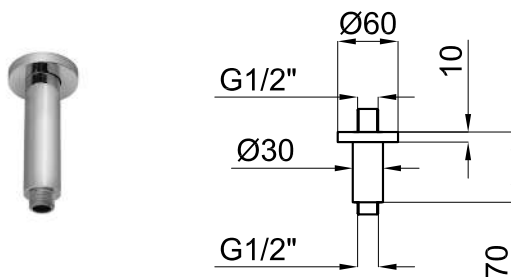

AISI 316 EX 100281136 brushed stainless steel inox brossé 78,00 €

20 cm shower head arm, ceiling connection
Bras 20 cm. au plafond

EX 100146670 chrome chromé 46,00 €

Rondo 7 cm shower head arm, ceiling connection
Bras Rondo 7 cm. au plafond