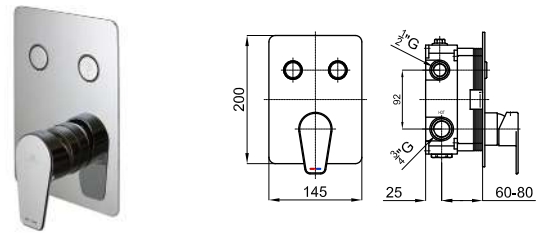

# TOUCH&FEEL

SMARTBOX

**< 2 >** **EX** **NEW** **100312737**  **chrome chromé**  **4.7** **741,00 €**

Thermostatic concealed bath/shower mixer with 2 outlets. Thermostatic cartridge. Inlet connections 3/4", Outlet connections 1/2". Trim kit and Smart box body included. The flow rate at 3 bar is 20 l/min for both outlets. Possibility to combine functions simultaneously. Trims for hand shower and rain buttons installed. It incorporates additionally a cascade trim button interchangeable. It can be combined with 100243874, 100243838, 100284604 and 100243839 opening the additional outlet at the bottom  
*Mitigeur thermostatique encastré bain/douche à 2 sorties. Cartouche thermostatique avec élément en cire intégré. Connexions d'entrées 3/4" et de sorties 1/2". Inclus corps interne type SMART BOX et partie externe. Le flux à 3 bars de pression est de 20 l/min pour chaque sorties. Les boutons inclus de série sont la douchette et la pluie. Interchangeabilité d'un bouton par une cascade. Possibilité de combiner avec 100243874, 100243838, 100284604 et 100243839 en ouvrant la sortie inférieure.*