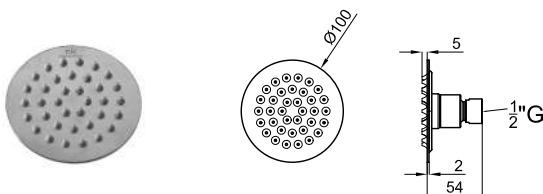

100281128

brushed stainless steel
inox brossé

913,00 €

100281180

brushed stainless steel
inox brossé

203,00 €

Rain+cascade shower head with 1/2 inch connectors. Flow rate rain: 9 l/min. at 3 bar and flow rate cascade: 9 l/min. at 3 bar.
Ciel de pluie + cascade avec raccords de 1/2". À 3 bars de pression pour fonction pluie 9 l/min. et pour fonction cascade 9 l/min.

ROUND INOX SHOWER PACK. Includes handshower bar with bracket, 100281172 handshower and 100281171 flexible hose
PACK DOUCHE ROUND INOX. Comprend barre de douche avec support, douchette 100281172 et flexible 100281171