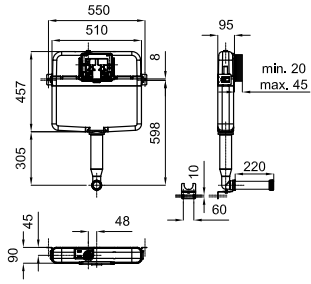

NEW CONTRACTS LINE

Concealed cistern without frame for floor standing WC pan. Includes the fixings kit and connection pipes for the WC.
Réservoir encastré WC indépendant. (pour mur en brique). Inclut le kit de fixations au mur et tubes de connection à la cuvette.

100325920

156,00 €

Concealed cistern without frame for floor standing WC pan. Includes the fixings kit and connection pipes for the WC. ECO (4,5/3lts) dual flush
Réservoir encastré WC indépendant. (pour mur en brique). Inclut le kit de fixations au mur et tubes de connection à la cuvette. Double chasse ECO (4,5/3lts)

100325897

156,00 €