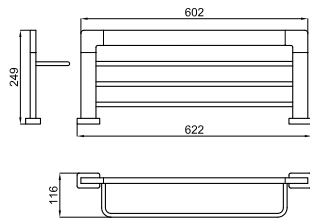

100211375  matt black  
noir mat 2.4  364,00 €

50 cm towel rail  
Porte-serviettes 2 barres 50 cm.

60 cm towel rail double  
Porte-serviettes 2 barres 60 cm.

100094167  chrome  
chromé 2.9  441,00 €

100124089  white  
blanc 2.9  485,00 €