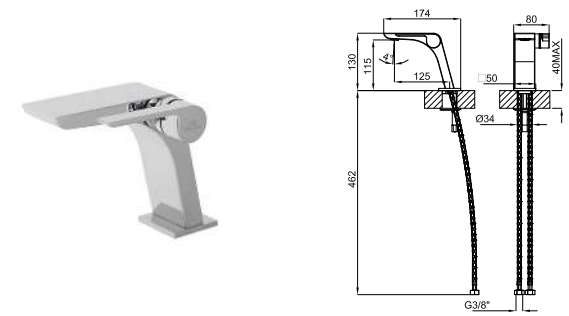

100272318	chrome chromé		623,00 €
	100272319	matt black noir mat		777,00 €
	100272278	brushed titanium titane brossé		983,00 €

	100272279	chrome chromé		560,00 €
	100272307	matt black noir mat		701,00 €
	100272320	brushed titanium titane brossé		885,00 €

Single lever basin mixer. Ø25 mm. ceramic cartridge. Connection 3/8". Length of hoses 465 mm. With pop-up waste set 1 1/4". Adjustable "Plus" aerator. Cold-water opening. Flow rate 4,7 l/min. at 3 bar.
Mitigeur lavabo avec cartouche Ø25 mm. Flexibles raccordement 3/8" longueur 465 mm. Garniture de vidage 1 1/4". Avec mousseur "plus" orientable. Ouverture à froid. À 3 bars de pression 4,7 l/min.

Single lever basin mixer 3/8". Ø25 mm ceramic cartridge. Length of hoses 465 mm. Without pop-up waste set 1 1/4". Adjustable "Plus" aerator. Cold-water opening. Flow rate 4,7 l/min. at 3 bar.
Mitigeur lavabo avec cartouche Ø25 mm. Flexibles raccordement 3/8" longueur 465 mm., sans garniture de vidage 1 1/4". Avec mousseur "plus" orientable. Ouverture à froid. À 3 bars de pression 4,7 l/min.