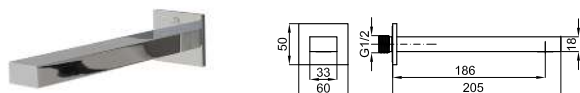

EX	100289143	chrome <i>chromé</i>		107,00 €
EX	100289127	matt black <i>noir mat</i>		124,00 €
	100289135	copper <i>cuvre</i>		162,00 €
	100289144	titanium <i>titane</i>		162,00 €
	100289145	brushed copper <i>cuvre brossé</i>		175,00 €
	100289128	brushed titanium <i>titane brossé</i>		175,00 €

Concealed bath spout. "Clean" adjustable aerator. Flow rate 25 l/min. at 3 bar.
Bec de remplissage pour baignoire. Mousseur orientable "clean". Arejador "clean". À 3 bars de pression 25 l/min.