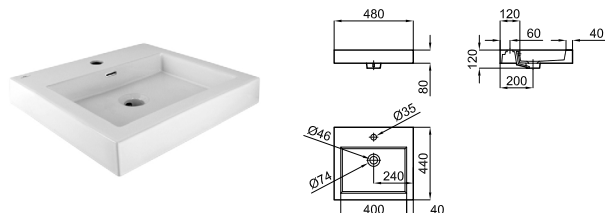

100041055		white blanc			249,00 €

XL LAKE. 48x44 cm. countertop basin with overflow.
Lavabo 48x44 cm. à poser avec trop plein.