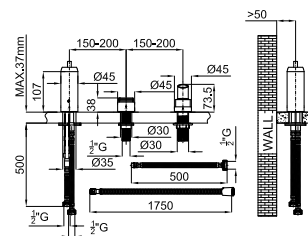

ROUND

1

2

3

1 Thermostatic smart box external component.
Pièce externe Smartbox thermostatique

	EX	100124173		chrome chromé		319,00 €
	EX	100212603		matt black noir mat		360,00 €
		100281099		copper cuivre		458,00 €
		100281150		titanium titane		458,00 €
		100280797		brushed copper cuivre brossé		479,00 €
		100280870		brushed titanium titane brossé		479,00 €
		100238318				142,00 €
		100238407				230,00 €

2 SMART BOX SLIM - Universal and quick installation for 1, 2 or 3 ways mixers with with wax thermo-element and 1/2" connections. Flow rate one outlet: 22,4 l/min. at 3 bar. and other outlet: 19,5 l/min. at 3 bar.

SMART BOX SLIM- Corps encastré d'installation rapide universelle pour thermostatique à 1, 2 ou 3 sorties. Avec cartouche thermostatique en cire incorporée et connexions 1/2". 3 bars de pression pour une sortie: 22,4 l/min. et pour l'autre deux: 19,5 l/min.

3 SMART BOX SLIM- Internal thermostatic component for 3 exits 100238318
SMART BOX SLIM- Pièce interne thermostatique 3 sorties 100238318

1

2

1 External part 3-piece bathtub installation battery
Partie externe batterie installation baignoire 3 pièces.

		100210605		chrome chromé		325,00 €
		100210650		matt black noir mat		406,00 €
		100166061		chrome chromé		253,00 €
		100271600		matt black noir mat		423,00 €

2 PROJECT LINE - Inner body 3-piece bathtub installation battery. Ø40 mm Noken Tri-Control ceramic cartridge with built-in diverter.

PROJECT LINE - Corps interne batterie installation baignoire 3 pièces. Cartouche céramique Noken Tri-Control Ø40 mm avec inverseur intégré.