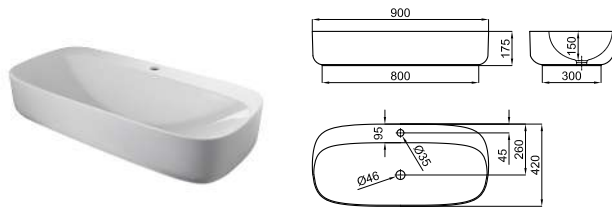

100200830		white blanc		20.0		14	612,00 €

90 cm. countertop basin without overflow. It's necessary to use a un-slotted clicker or freeflow grid basin waste.
Lavabo 90 cm. à poser sans trop plein. Un vidage à écoulement permanent devra être utilisé.

		100229808		white blanc		13.0		28	383,00 €

		100229809		matt white blanc mate		13.0		28	575,00 €

		100285128		matt black noir mat		13.0		28	575,00 €

50 cm wall hung thin basin with overflow and fixing kit 100041225.
Lavabo 50 cm suspendu à bords fins avec trop plein et fixations 100041225.