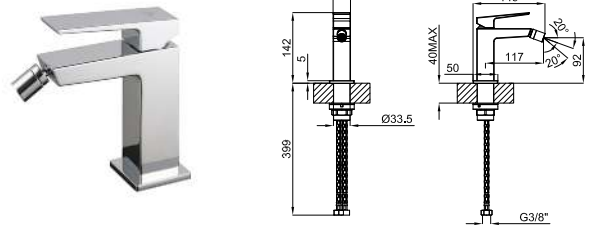

100263948		chrome chromé		1.6	329,00 €		
			100264013		noir mat		1.6	409,00 €
	100281901		brushed copper cuivre brossé		1.6	515,00 €		
	100281867		brushed titanium titane brossé		1.6	515,00 €		

Single lever bidet mixer 3/8". Ø35 mm ceramic cartridge. Length of hoses 405 mm. Without pop-up waste set 1 1/4". "Plus" aerator. Flow rate 5 l/min at 3 bar.
Mitigeur bidet avec cartouche Ø35 mm. Flexibles raccordement 3/8" longueur 405 mm, sans garniture de vidage 1 1/4". Avec mousseur "plus". À 3 bars de pression 5 l/min.