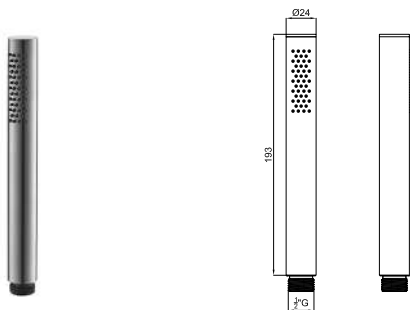

100281172	brushed stainless steel inox brossé		72,00 €

Single function handshower . Flow rate 12 l/min. at 3 bar.
Douchette 1 jet . À 3 bars de pression 12 l/min.