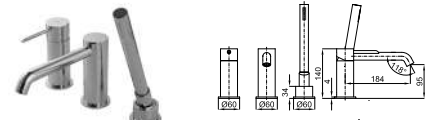

ROUND

100210605 chrome
chromé 325,00 €

100210650 matt black
noir mat 406,00 €