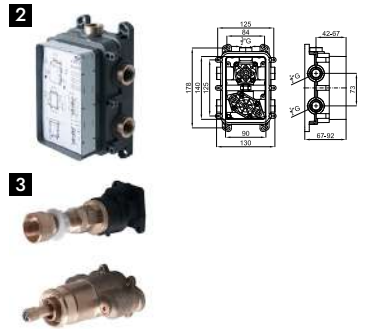

# LIGNAGE

designed by Ramón Esteve

1A

1B

SMART BOX SLIM

1A	Thermostatic smart box external component. <i>Pièce externe Smartbox thermostatique</i>	EX	Fresh Studio		100258768	gold <i>or</i>		477,00 €
					100299076	brushed gold <i>or brossé</i>		502,00 €
					100258818	brushed copper <i>cuivre brossé</i>		502,00 €
1B	Thermostatic smart box external component. <i>Pièce externe Smartbox thermostatique</i>		EX	100124173	chrome <i>chromé</i>		319,00 €	
				100280870	brushed titanium <i>titane brossé</i>		479,00 €	
2	SMART BOX SLIM - Universal and quick installation for 1, 2 or 3 ways mixers with with wax thermo-element and 1/2" connections. Flow rate one outlet: 22,4 l/min. at 3 bar. and other outlet: 19,5 l/min. at 3 bar. <i>SMART BOX SLIM - Corps encastré d'installation rapide universelle pour thermostatique à 1, 2 ou 3 sorties. Avec cartouche thermostatique en cire incorporée et connexions 1/2". 3 bars de pression pour une sortie: 22,4 l/min. et pour l'autre deux: 19,5 l/min.</i>				100238318		142,00 €	
3	SMART BOX SLIM- Internal thermostatic component for 3 exits 100238318 <i>SMART BOX SLIM- Pièce interne thermostatique 3 sorties 100238318</i>				100238407		230,00 €	