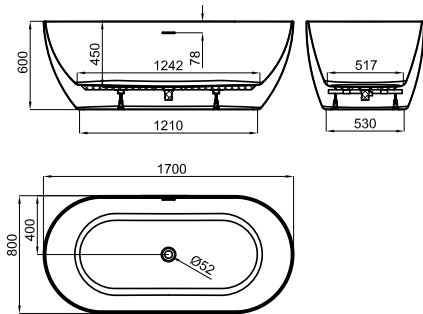

170 X 80 · 60H

L 172 cm
W 82 cm
H 77 cm

1.09 m³

303 l.

100311351

glossy white
blanc brillant

2.553,00 €

100311350

matt white
blanc mate

2.782,00 €

Bathtub, freestanding, without brassware, Oval 170x80, one-piece, center bath waste, sanitary acrylic. Siphon NEXT 100304809 accessory not included.
Baignoire, en îlot, sans robinetterie, ovale 170x80, une-pièce, avec vidage central, acrylique sanitaire. Accessoir siphon NEXT 100304809 non inclus.

170 X 80 · 60H

L 172 cm
W 82 cm
H 77 cm

1.09 m³

303 l.

100327496

matt white
blanc mate

3.056,00 €

Bathtub, freestanding, without brassware, Oval 170x80, one-piece, center bath waste, sanitary acrylic, concrete texture. Siphon NEXT 100304809 accessory not included.
Baignoire, en îlot, sans robinetterie, ovale 170x80, une-pièce, avec vidage central, acrylique sanitaire, texture béton. Accessoir siphon NEXT 100304809 non inclus.

We recommend
On recommande

100304809

10,00 €

Bath trap NEXT D40
Siphon vidage pour baignoire NEXT
D40