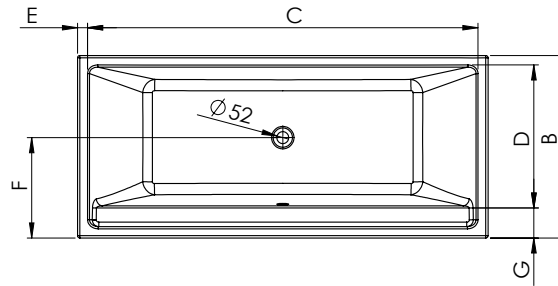

TONO

designed by Foster + Partners

mm	A	B	C	D	E	F	G
1700 x 700	1700	700	1620	530	40	390	130
1800 x 800	1800	800	1720	630	40	440	130