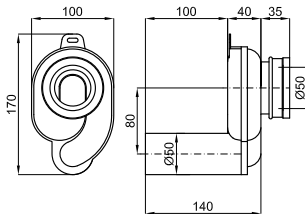

100041265

0.2

1000 37,00 €

Concealed siphon with horizontal outlet for urinal
Siphon cache sortie horizontale pour urinoir