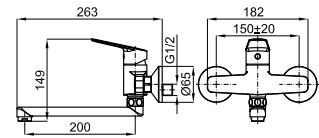

100312755

chrome
chromé

2.3

272,00 €

Wall mounted sink mixer with Swivel spout. Ø35 mm ceramic cartridge and "plus" aerator. Centre distance 150 +/-20 mm
Mitigeur d'évier murale avec cartouche Ø35 mm. Raccordements 3/8". mousseur "plus". Distance entre des raccords 150 +/-20 mm. bec orientable.