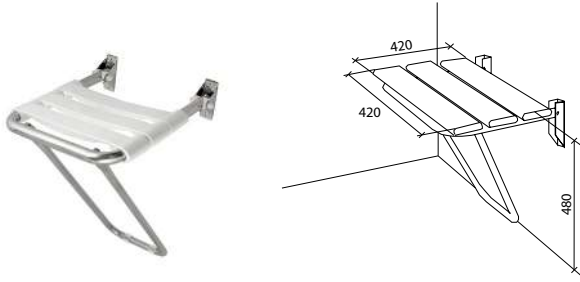

# EASY

- 100042190 white epoxy  
epoxy blanc 531,00 €
- 100042189 polished stainless steel  
miroir 626,00 €

Folding seat  
Siège rabattable

- 100042185 polished stainless steel  
miroir 56,00 €
- Roll holder with cover  
Porte-papier avec couvercle