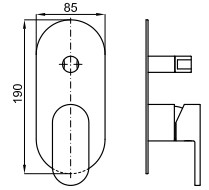

HOTELS

100123914 chrome
chrome 143,00 €