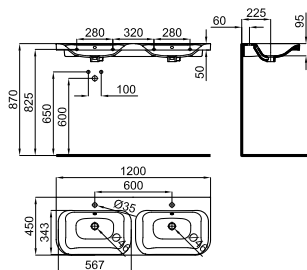

100315544		white blanc		38.0		15	483,00 €	
			NEW								

120 cm. wall hung basin or countertop with central bowl, taphole, overflow. Rear face with holes and unglazed. And 100041225 fixing kit.
Lavabo 120 cm suspendu ou à poser à bac centré, trou pour la robinetterie, trop-plein. Face arrière trouée et non émaillée. Et fixations 100041225.