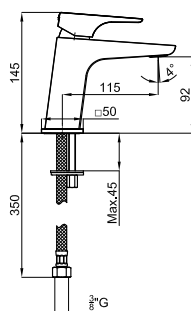

ACRO COMPACT

		100313242	chrome chromé	1.5	218,00 €
		100313243	matt black noir mat	1.5	294,00 €

Single lever basin mixer 3/8". Ø35 mm ceramic cartridge. Length of hoses 370 mm. Without pop-up waste set 1 1/4". "Plus" aerator. Flow rate 5 l/min. at 3 bar
Mitigeur lavabo avec cartouche Ø35 mm. Flexibles raccordement 3/8" longueur 370 mm., sans garniture de vidage 1 1/4". Avec mousseur "plus". À 3 bars de pression 5 l/min

		100313238	chrome chromé	2.4	374,00 €
		100313251	matt black noir mat	2.4	504,00 €

High spout single lever basin mixer 3/8". Ø35 mm ceramic cartridge. Length of hoses 400 mm. Without pop-up waste set 1 1/4". "Plus" aerator. Flow rate 5 l/min. at 3 bar
Mitigeur lavabo bec haut avec cartouche Ø35 mm. Flexibles raccordement 3/8" longueur 400 mm., sans garniture de vidage 1 1/4". Avec mousseur "plus". À 3 bars de pression 5 l/min