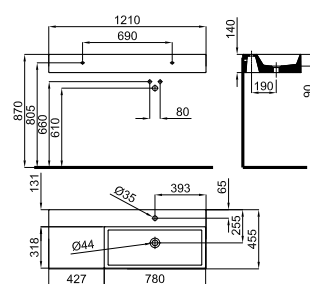

100243647	white <i>blanc</i>	32.0	12	827,00 €

	100243691	white <i>blanc</i>	32.0	12	827,00 €

	100310971	matt white <i>blanc mate</i>	32.0	12	1.277,00 €
	100310981	matt black <i>noir mat</i>	32.0	12	1.277,00 €

	100310961	matt white <i>blanc mate</i>	32.0	12	1.277,00 €
	100310982	matt black <i>noir mat</i>	32.0	12	1.277,00 €

120 cm. wall hung basin with left offset bowl, taphole, overflow and 100041225 fixing kit.
Lavabo 120 cm suspendu à bac décalé vers la gauche, trou pour la robinetterie, trop-plein et fixations 100041225.

120 cm. wall hung basin with right offset bowl, taphole, overflow and 100041225 fixing kit.
Lavabo 120 cm suspendu à bac décalé vers la droite, trou pour la robinetterie, trop-plein et fixations 100041225.