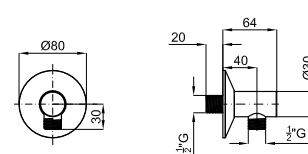

AISI 316	HOJ	EX	100281181	brushed stainless steel inox brossé	0.3	50,00 €

Shower outlet elbow
Prise d'eau murale

HOJ	EX	100238769	chrome chromé	0.3	82,00 €
HOJ	EX	100238773	gold or	0.3	93,00 €
		100299357	brushed gold or brossé	0.3	142,00 €
		100258809	brushed copper cuivre brossé	0.3	142,00 €

LIGNAGE - Shower outlet elbow
LIGNAGE - Prise d'eau murale