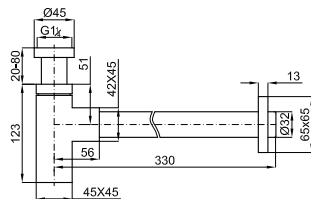

ACCESSORIES · ACCESSOIRES

100101721 chrome chromé 1.2 **140,00 €**

100274800 matt black noir mat 1.2 **184,00 €**

NEW 100201538 chrome chromé 0.7 **105,00 €**

NEW 100326684 white blanc 0.7 **131,00 €**

NEW 100318454 matt black noir mat 0.7 **128,00 €**

100313746 gold or 0.7 **149,00 €**

NEW 100318447 copper cuivre 0.7 **182,00 €**

100318449 titanium titane 0.7 **182,00 €**

100313764 brushed gold or brosse 0.7 **140,00 €**

NEW 100318453 brushed copper cuivre brosse 0.7 **207,00 €**

100318455 brushed titanium titane brosse 0.7 **207,00 €**