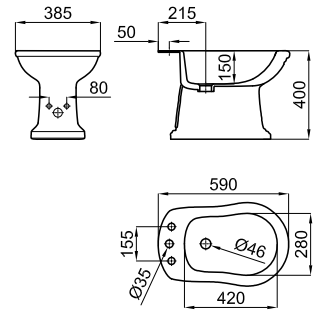

ANTIC

We recommend
On recommande

S - H
100041214
p. 101

100232034

white
blanc

500,00 €

Bidet with fixing kit 100090790.
Bidet avec fixations 100090790.

100232012

white
blanc

500,00 €

Bidet with fixing kit 100090790. With 3 tapholes
Bidet avec fixations 100090790. 3 orifices pour robinetterie

We recommend
On recommande

S - H
100041214
p. 101

100232032

white
blanc

568,00 €

Wall hung bidet. Includes 100099888 fixing kit
Bidet suspendu avec fixations 100099888