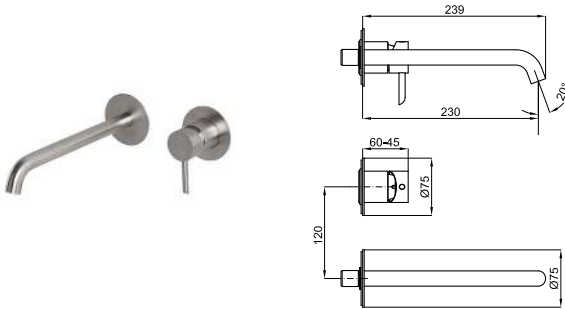

100283347

brushed stainless steel
inox brossé

417,00 €

Single lever basin mixer. Ø35 mm. ceramic cartridge. Connection 3/8". Length of hoses 380 mm. Without pop-up waste set 1 1/4". "Plus" aerator. Flow rate 5 l/min. at 3 bar.
Mitigeur lavabo avec cartouche Ø35 mm. Flexibles raccordement 3/8" longueur 380 mm. Sans garniture de vidage 1 1/4". Avec mousseur "plus". À 3 bars de pression 5 l/min.

100283299

brushed stainless steel
inox brossé

474,00 €

306 mm high spout single lever basin mixer 3/8". Ø35 mm ceramic cartridge. Length of hoses 380 mm. Without pop-up waste set 1 1/4". "Plus" aerator. Flow rate 5 l/min. at 3 bar.
Mitigeur lavabo bec haut 306 mm avec cartouche Ø35 mm. Flexibles raccordement 3/8" longueur 380 mm, sans garniture de vidage 1 1/4". Avec mousseur "plus". À 3 bars de pression 5 l/min.

1