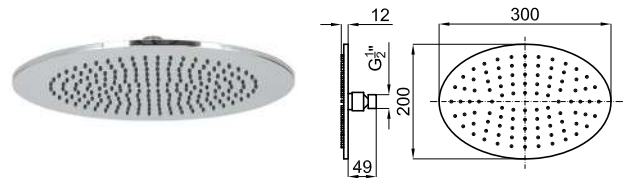

100090796		chrome chromé		349,00 €
			100253673		white blanc		395,00 €
			100213249		matt black noir mat		392,00 €
			100238749		gold or		462,00 €
			100280737		copper cuivre		462,00 €
			100280756		titanium titane		462,00 €
			100299345		brushed gold or brossé		491,00 €
			100280685		brushed copper cuivre brossé		491,00 €
			100281820		brushed titanium titane brossé		491,00 €

			100090355		chrome chromé		307,00 €

Oval 30x20 rain shower head, with ball joint
Ciel de pluie Oval 30x20 cm, avec articulation.

Rondo 30 cm rain shower head, with ball joint
Ciel de pluie Rondo 30 cm, avec articulation.