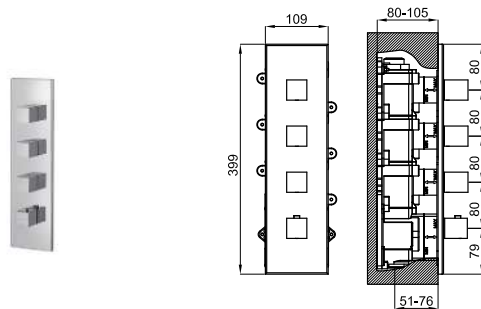

1

2

1 Trim kit for the thermostatic valve 2 ways. Thermostatic rough-in valve 2 ways code 100282740 required
Partie externe thermostatique 2 sorties. Nécessite le corps interne de 2 voies code 100282740

100282715

chrome
chromé

803,00 €

100282720

matt black
noir mat

1.003,00 €

100282716

brushed titanium
titane brossé

1.268,00 €

100282740

1.265,00 €

2 Thermostatic valve 2 way with wax thermo-element. 3/4" connectors. Integrated shut off. The flowrate at 3 bar (mixed water) for 1 water way is 36,5 l/min. For 2 water ways at the same time simultaneously is 39,5 l/min to be shared between both of them. Includes non-return valves and 38°C security stop.

Corps interne thermostatique 2 sorties avec élément en cire. Connexions de 3/4". Régulateur de débit. Le débit à 3 bars est de 36,5 l/min pour une sortie. Pour deux sorties à la fois de débit est de 39,5 l/min à partager entre les deux sorties. Comprend valve anti-retour et stop de sécurité à 38°C.

1

2

1 Trim kit for the thermostatic valve 3 ways. Thermostatic rough-in valve 3 ways code 100282733 required
Partie externe thermostatique 3 sorties. Nécessite le corps interne de 3 voies code 100282733

100282717

chrome
chromé

881,00 €

100282679

matt black
noir mat

1.104,00 €

100282718

brushed titanium
titane brossé

1.393,00 €

100282733

1.482,00 €

2 Thermostatic valve 3 way with wax thermo-element. 3/4" connectors. Integrated shut off. The flowrate at 3 bar (mixed water) for 1 water way is 36,5 l/min. For 2 water ways at the same time simultaneously is 39,5 l/min to be shared between both of them. Includes non-return valves and 38°C security stop.