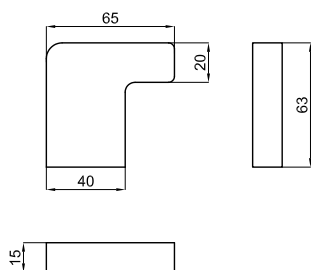

URBAN C

	100094131	chrome <i>chromé</i>	0.4	58,00 €
	100124088	white <i>blanc</i>	0.4	63,00 €
	100211402	matt black <i>noir mat</i>	0.4	73,00 €
	100289149	copper <i>cuivre</i>	0.4	99,00 €
	100289233	titanium <i>titane</i>	0.4	99,00 €
	100299338	brushed gold <i>or brossé</i>	0.4	102,00 €
	100289240	brushed copper <i>cuivre brossé</i>	0.4	102,00 €
	100289241	brushed titanium <i>titane brossé</i>	0.4	102,00 €

Robe hook
Crochet

	100094151	chrome <i>chromé</i>	0.9	111,00 €
	100124100	white <i>blanc</i>	0.9	122,00 €
	100211348	matt black <i>noir mat</i>	0.9	133,00 €
	100289176	copper <i>cuivre</i>	0.9	180,00 €
	100289257	titanium <i>titane</i>	0.9	180,00 €
	100299384	brushed gold <i>or brossé</i>	0.9	189,00 €
	100289256	brushed copper <i>cuivre brossé</i>	0.9	189,00 €
	100289248	brushed titanium <i>titane brossé</i>	0.9	189,00 €

Wall mounted soap dispenser
Diffuseur de savon fixe