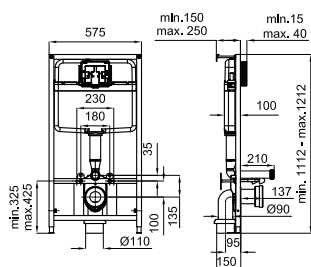

x

6/3L

400 KG

100325910

15

298,00 €

NEW

Concealed cistern with frame for wall hung pan. Installation in light wall. Includes the fixings kit and connection pipes for the WC. ECO Dual flush (4,5/3lts)

Support + réservoir à encastrer pour cuvette suspendue (pour mur en plâtre) incluent le kit de fixations. Double chasse ECO (4,5/3lts)

x

4,5/3L

400 KG

100325878

15

298,00 €

NEW