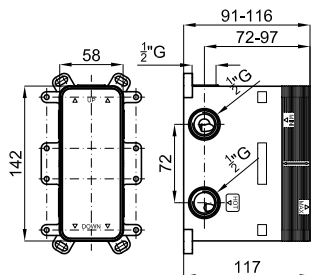

1 SMART BOX - Universal and quick installation for 2 or 3 way mixers with a Ø35 mm. ceramic cartridge and 1/2" connections. The 3 bar pressure is 20,1 L/min. 2 mufflers and a 1/2" drain included. **100124167** 2.0 **119,00 €**
SMART BOX - Corps encastré d'installation rapide universelle pour mitigeur à 2 ou 3 sorties. Avec cartouche céramique de Ø35mm et connexions 1/2". Le débit à 3 bars de pression est de 20,1 l/min aux trois sorties. 2 silencieux et 2 bouchons 1/2" inclus.

2 SMART BOX - Internal component for built-in mixer 100124167 **100124170** 0.9 **145,00 €**
SMART BOX - Pièces internes pour corps encastré mitigeur 100124167

PROJECT LINE