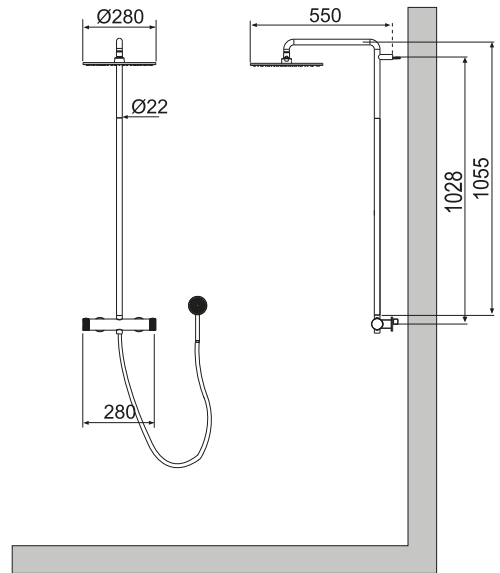

TONO

designed by Foster + Partners

105.5 x 28
x 55

L 79 cm
W 30 cm
H 10 cm

0.02
m³

EX ECO
STOP

100220153

chrome
chromé

12.0

1.522,00 €

Thermostatic shower column with built-in wax thermoelement , shower head,magnetic bracket and magnetic hand shower. Connections of 1/2 "and a distance of 150 mm between them. It includes a non-return valve and safety stop at 38°. The flow rate at 3 bar of the hand shower is 5,7l/min and of the shower head 7,6 l/min.

Colonne de douche avec mitigeur thermostatique avec élément à cire incorporé, ciel de pluie, support de douchette au mur magnétique et douchette magnétique. Raccordements de 1/2" et distance entre raccords 150mm. Inclus clapets anti-retour et poignée à butée de sécurité 38°C. Le flux à 3 bars de pression est de 5,7 l/min pour la douchette et de 7,6 l/min pour le ciel de pluie.