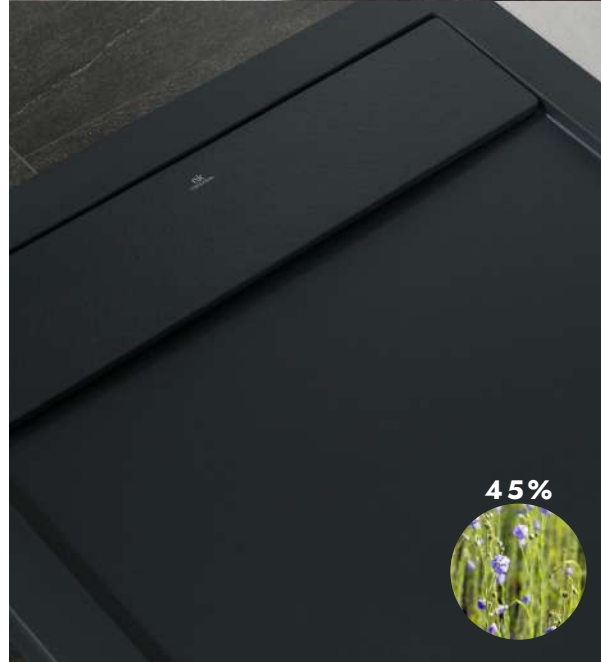

En remplaçant le bois par les surplus de la production de fibres de lin, nous avons développé des panneaux écologiques qui protègent l'environnement, et contribuent à un futur plus durable en luttant contre la déforestation.

Facile à transporter et à poser, la série Light Stone se distingue par sa légèreté et sa résistance.

45% recycled flax fibre

45 % de fibres de lin recyclées

Noken Eco-Stone

Mineral Stone represents our commitment to the environment without sacrificing the properties of high quality components: resistance, purity and lightness.

The formula we use for our Mineral Stone shower trays is composed of natural calcium carbonate residues from white marble quarries, and recycled products.

We reuse renewable bio-derivative products, with the aim of reducing marine pollution.

La ligne Mineral Stone est le reflet de notre engagement pour l'environnement, sans renoncer aux propriétés qui garantissent des éléments d'une qualité maximale : résistance, pureté et légèreté.

La masse que nous utilisons dans nos receveurs de douche Mineral Stone est composée de carbonate de calcium naturel, issu du surplus des carrières de marbre blanc, et de produits recyclés.

Nous réutilisons des produits bio-dérivés renouvelables pour réduire la pollution des océans.

60% recycled white marble · 60 % de marbre blanc recyclé

30% eco-resin · 30 % d'éco-résine

10% Thermolite · 10 % de thermolite

ECOLOGY