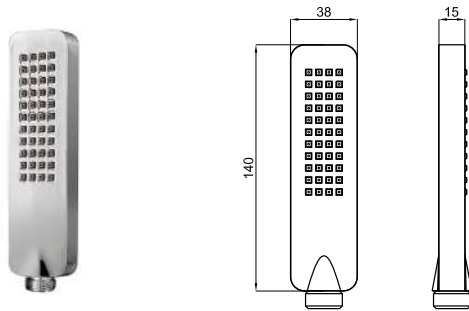

LOUNGE

designed by Simone Micheli

			100065250		chrome chromé		0.3	214,00 €
			100084981		white blanc		0.3	300,00 €
			100210917		copper cuivre		0.3	422,00 €
			100208613		titanium titane		0.3	422,00 €

		100063527		chrome chromé		1.2	396,00 €
		100073046		white blanc		1.2	464,00 €
		100210928		copper cuivre		1.2	631,00 €
		100208633		titanium titane		1.2	631,00 €