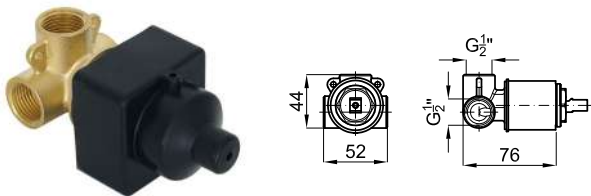

PROJECT LINE

PROJECT LINE - Concealed shower valve with Ø35 mm ceramic cartridge and 1/2" connectors. Flow rate 21 l/min. at 3 bar <i>PROJECT LINE - Corps interne mitigeur encastré douche, avec cartouche céramique de Ø35 mm, connexion de 1/2", débit à 3 bars de pression 21 l/min.</i>	100107937	0.6	26,00 €