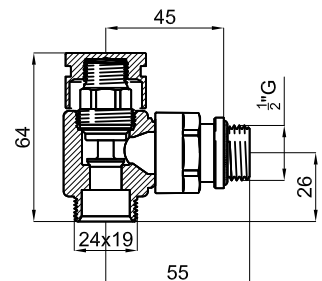

100041903 chrome
chromé 80,00 €

100041905 white
blanc 77,00 €

Plug 1/2
Detendeur 1/2