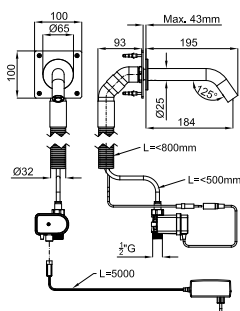

ROUND

100308538	chrome chromé	1.5	728,00 €
100308562	satin stainless steel acère inox satin	1.5	991,00 €

Round wall mounted basin mixer, 9V(LR61) battery . Cold water or pre mixed, 4,0 L/M (1,0GPM), 0,5-5,0 bar (7-72,5 PSI), sensor range 30-155mm +- 10mm 1,38-6,10" + 0,39" (or custom with remote control 100038795), Tmax 70°, self close 90s (or custom with remote control), included transformer US-100305213, transformer EU-100305240 included
Mitigeur encastré avec bec modèle Round, fonctionne avec 9V(LR61) alcaline, pour eau froide ou pré-mélangée, 4.0 L/M (1.0GPM), 0.5-5.0 bar (7- 72.5 PSI), portée du capteur 35-155 mm +- 10 mm 1.38-6.10" +-0.39", Temp.max 70°C, arrêt automatique 90s (réglable par télécommande 100038795), inclus transformateur EU-100305240