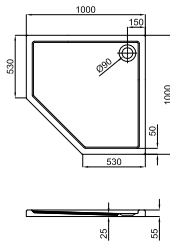

WORK

100053978 **568,00 €**

100053981 **661,00 €**

100053970 **357,00 €**

100057475 **357,00 €**

100 x 100

100053986 **357,00 €**

100060481 **654,00 €**