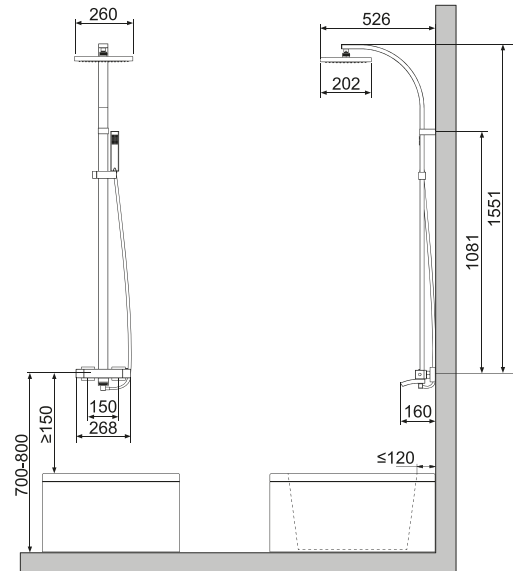

BEND

155.1 x 26.8
x 52.6

L 114 cm
W 30 cm
H 10 cm

0.03 m³

EX ECO STOP ECO FLOW

100089200 chrome chromé 9.0 **1.216,00 €**

Thermostatic shower column with built-in wax thermoelement, spout, shower head, rail with slider hand shower bracket, hand shower and additional "JOY" hand shower. Connections of 1/2" and a distance of 150±15mm between them. It includes a non-return valve. The flow rate at 3 bar of the hand shower is 7,8 l/min, of the shower head 8,2 l/min and of the spout 25,9 l/min.

Colonne de douche avec mitigeur thermostatique avec élément à cire incorporé, ciel de pluie, barre de douche avec support de douchette coulissant, bec verseur de baignoire, douchette et douchette supplémentaire "JOY". Raccordements de 1/2" et distance entre raccords 150±15 mm. Inclus clapets anti-retour et poignée à butée de sécurité 38°C. Le flux à 3 bars de pression est de 7,8 l/min pour la douchette, de 8,2 l/min pour le ciel de pluie et de 25,9 l/min pour le bec verseur.