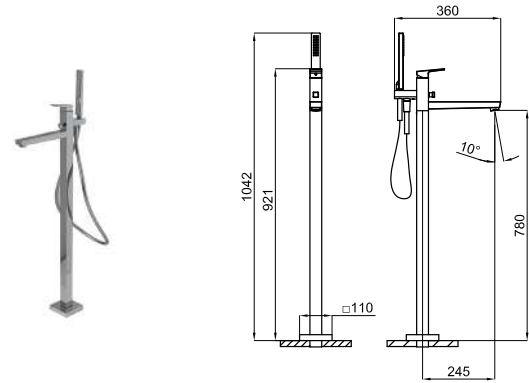

## SQUARE

100281887 chrome chromé 2.433,00 €

100281893 matt black noir mat 3.033,00 €

100281868 brushed copper cuivre brossé 3.820,00 €

100281900 brushed titanium titane brossé 3.820,00 €