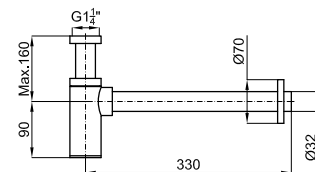

ACCESSORIES · ACCESSOIRES

100101721 chrome chromé 1.2 **140,00 €**

100274800 matt black noir mat 1.2 **184,00 €**

NEW 100201538 chrome chromé 0.7 **105,00 €**

NEW 100326684 white blanc 0.7 **131,00 €**

NEW 100318454 matt black noir mat 0.7 **128,00 €**

100313746 gold or 0.7 **149,00 €**

NEW 100318447 copper cuivre 0.7 **182,00 €**

100318449 titanium titane 0.7 **182,00 €**

100313764 brushed gold or brosse 0.7 **140,00 €**

NEW 100318453 brushed copper cuivre brosse 0.7 **207,00 €**

100318455 brushed titanium titane brosse 0.7 **207,00 €**