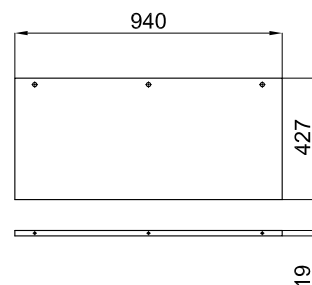

100232822

● oak square
chêne square

253,00 €

Shelf for structure Square (100234004) 100CM
Etagère structure Square (100234004) 100CM