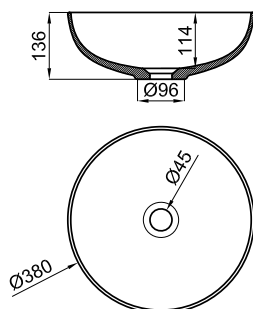

100311317

white
blanc

217,00 €

100311325

matt white
blanc mate

262,00 €

100311377

matt grey
gris mat

243,00 €

100311326

matt black
noir mat

283,00 €

Ø38 cm. countertop basin without overflow. It's necessary to use a un-slotted clicker or freeflow grid basin waste
Lavabo Ø38 cm. à poser sans trop plein. Un vidage à écoulement permanent devra être utilisé