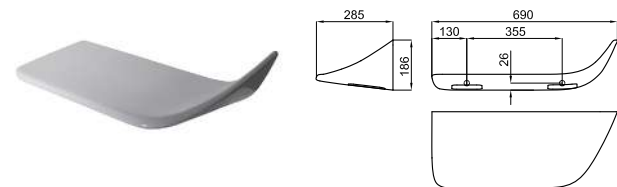

100183269 white
blanc 8.6 24 **468,00 €**

Under basin shelf for right bowl basin. Fixing kit 100041225 included.
Etagère basse pour lavabo décalé droite. Inclut fixations 100041225.