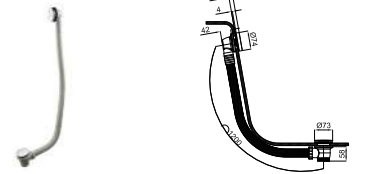

TONO 120 CM

	100233110	chrome chromé	95,00 €
	100305766	gold or	159,00 €
	100285264	matt black noir mat	113,00 €
	100285282	copper cuivre	159,00 €
	100285238	titanium titane	159,00 €
	100285237	brushed copper cuivre brossé	217,00 €
	100285272	brushed titanium titane brossé	217,00 €