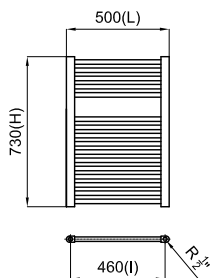

CONTRACTS

AC

500x730 mm.