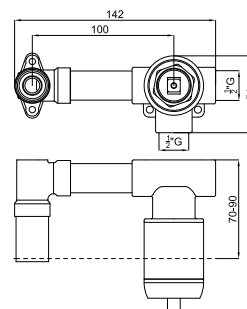

2

1A External part for wall basin mixer with rib handle and round spout. Flow rate 5.68 at 3 bar.
Partie externe mitigeur lavabo encastré avec poignée striée et bec rond. À 3 bars de pression 5,68 l/min.

		100190226		chrome chromé		0.7	254,00 €
		100190503		copper cuivre		0.7	448,00 €

		100190652		titanium titane		0.7	448,00 €

1B External part for wall basin mixer with rib handle and square spout. Flow rate 5.68 at 3 bar.
Partie externe mitigeur lavabo encastré avec poignée striée et bec carré. À 3 bars de pression 5,68 l/min.

		100184778		chrome chromé		0.7	313,00 €
		100190623		copper cuivre		0.7	457,00 €
		100190604		titanium titane		0.7	457,00 €

2 Internal part for wall basin mixer
Corps interne pour mitigeur lavabo encastré

	100190229		chrome chromé		0.8	143,00 €
	100203644		titanium titane		0.8	215,00 €
	100203651		copper cuivre		0.8	215,00 €