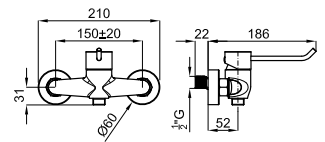

100294724

chrome chromé

224,00 €

Wall mounted exposed shower mixer with Ø35 mm ceramic cartridge and 1/2" connections. Centre distance 150 +/-20 mm. Lever handle. Flow rate 14,2 l/min. at 3 bar.
Mitigeur externe douche avec cartouche Ø35 mm. Raccordements 1/2". Distance entre des raccords 150 +/-20 mm. Levier sanitaire. À 3 bars de pression 14,2 l/min.