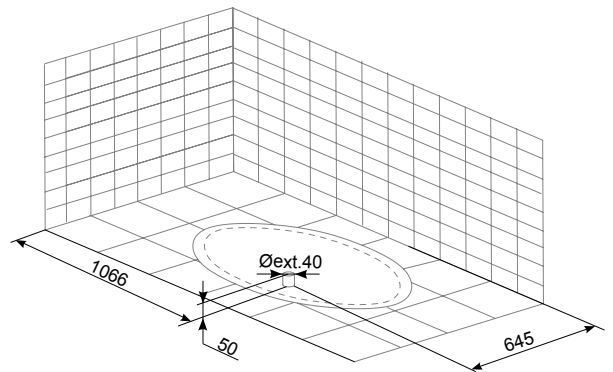

191 X 97 · 72H

L 196 cm
W 102 cm
H 87 cm

1.74 m³

185 l.

100083261

glossy white_chrome
blanc brillant_chromé

5.244,00 €

Bathtub, freestanding, without brassware, oval 191x97, one-piece, center bath waste, sanitary acrylic.
Baignoire, en îlot, sans robinetterie, ovale 191x97, une-pièce, avec vidage central, acrylique sanitaire.

We recommend
On recommande

100304809

10,00 €

Bath trap NEXT D40
Siphon vidage pour baignoire NEXT
D40