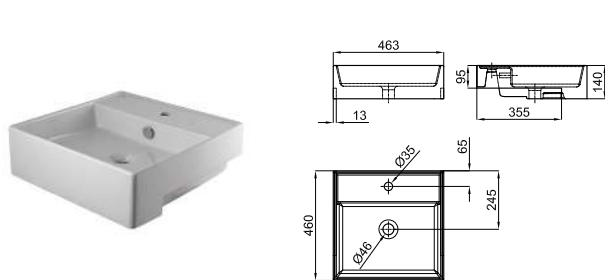

RECESSED · ENCASTREMENT

			100189689		white blanc			381,00 €

AZOR. 46x46 cm. semi-recessed basin with overflow.
Lavabo 46x46 cm. semi encastré avec trop plein.