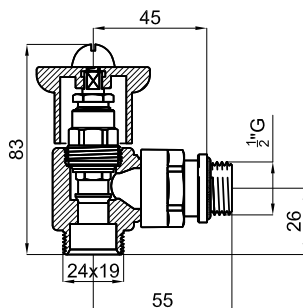

100041900 chrome
chromé 105,00 €

100041902 white
blanc 94,00 €

1/2" valve
Vanne 1/2"