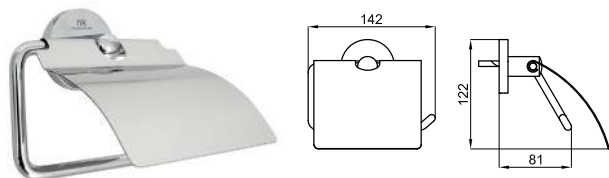

# HOTELS

100103969  chrome chromé  1.2 **148,00 €**

Clean towel shelf  
Porte-serviettes + étagère sans barre

100102356  chrome chromé  0.4 **44,00 €**

100267612  matt black noir mat  0.4 **68,00 €**

Roll holder without cover  
Porte-papier sans couvercle