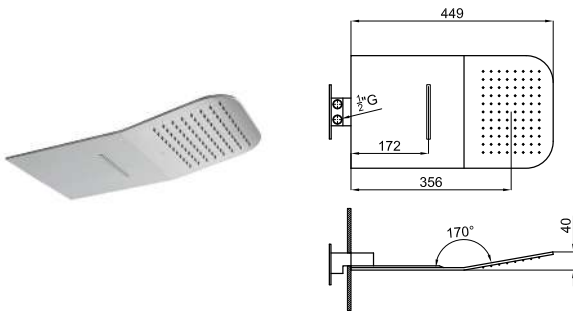

ROUND INOX

1 Floor mounted single lever bath shower mixer. Ø35 mm ceramic cartridge. Includes hand shower and 150cm shower hose. Automatic diverter. "Plus" aerator. Flow rate for shower: 11,83 l/min. at 3 bar and flow rate bath: 16,64 l/min. at 3 bar. It has to be purchased together with floor mounted Smart box 100149141
Mitigeur bain/douche installation au sol complet avec flexible et douchette. Cartouche céramique Ø35 mm. Mousseur "plus". À 3 bars de pression pour douche 11,83 l/min. et pour bain 16,64 l/min. Corps interne Smartbox robinetterie installation au sol nécessaire 100149141

100283401

brushed stainless steel
inox brossé

1.757,00 €

2 SMART BOX BATH - built-in body with universal quick installation for floor taps with 1/2 inch connections.
SMART BOX BATH - Corps encastré installation rapide universelle pour robinetteries installation au sol avec connections 1/2".

100149141

103,00 €

100281128

brushed stainless steel
inox brossé

913,00 €

100281180

brushed stainless steel
inox brossé

203,00 €

Rain+cascade shower head with 1/2 inch connectors. Flow rate rain: 9 l/min. at 3 bar and flow rate cascade: 9 l/min. at 3 bar.
Ciel de pluie + cascade avec raccords de 1/2". À 3 bars de pression pour fonction pluie 9 l/min. et pour fonction cascade 9 l/min.

ROUND INOX SHOWER PACK. Includes handshower bar with bracket, 100281172 handshower and 100281171 flexible hose
PACK DOUCHE ROUND INOX. Comprend barre de douche avec support, douchette 100281172 et flexible 100281171

100281129

brushed stainless steel
inox brossé

124,00 €

100323279

brushed stainless steel
inox brossé

347,00 €

Wall mounted body jet 1/2 inch. Minimum flow rate required: 5,5 l/min. at 3 bar
Buse latérale douche 1/2". Requiert un débit minimum à 3 bars de 5,5 l/min.