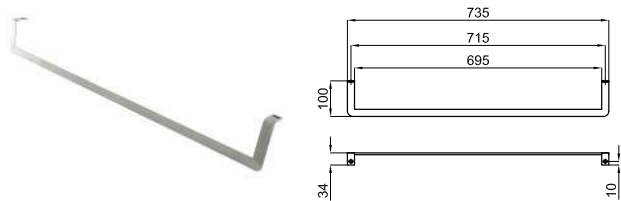

ESSENCE C

	100289864	chrome <i>chromé</i>	0.9	114,00 €
	100289842	matt black <i>noir mat</i>	0.9	118,00 €

Towel rail for 80 cm. basin
Porte-serviettes pour lavabo 80 cm.

	100243665	white <i>blanc</i>	28.0	15	727,00 €

100 cm. wall hung basin with left offset bowl, taphole, overflow and 100041225 fixing kit.
Lavabo 100 cm suspendu à bac décalé vers la gauche, trou pour la robinetterie, trop-plein et fixations 100041225.