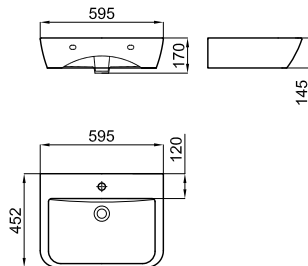

100171080

white
blanc

145,00 €

60 cm. countertop basin with overflow.
Lavabo 60 cm. à poser avec trop plein.