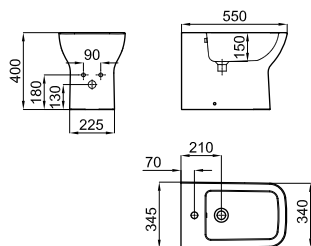

We recommend
On recommande

S - H
 100041214
p. 101