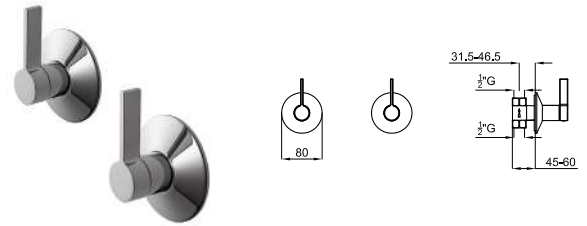

LIGNAGE

designed by Ramón Esteve

EX	100241756	chrome chromé		676,00 €
EX	100241776	gold or		942,00 €
	100301620	brushed gold or brossé		1.293,00 €
	100289238	brushed copper cuivre brossé		1.293,00 €

EX	100238516	chrome chromé		446,00 €
EX	100238544	gold or		663,00 €
	100299421	brushed gold or brossé		967,00 €
	100289169	brushed copper cuivre brossé		967,00 €

LUXE - Set of 1/2" stop valves. Flow rate 59,94 l/min. at 3 bar
LUXE - Jeu de robinets d'arrêt 1/2" à encastrer. À 3 bars de pression 59,94 l/min

Set of 1/2" stop valves. Flow rate 59,94 l/min. at 3 bar
Jeu de robinets d'arrêt 1/2" à encastrer. À 3 bars de pression 59,94 l/min