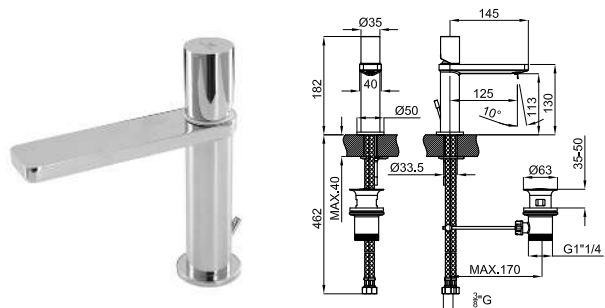

FORMA

	100143687	chrome <i>chromé</i>		442,00 €
	100312772	chrome_merlot <i>chromé_merlot</i>		523,00 €
	100312771	chrome_almond <i>chromé_almond</i>		523,00 €
	100312790	chrome_forest <i>chromé_forest</i>		523,00 €

	100143672	chrome <i>chromé</i>		543,00 €

High Spout single lever basin mixer 3/8". Ø25 mm.ceramic cartridge. Length of hoses 462 mm. With pop-up waste set 1 1/4". "Plus" aerator. Cold-water opening. Flow rate 4,27 l/min. at 3 bar.

Mitigeur lavabo bec haut avec cartouche Ø25 mm.Flexibles raccordement 3/8" longueur 462 mm. Garniture de vidage 1 1/4". Avec mousseur "plus". Ouverture à froid. À 3 bars de pression 4,27 l/min.

Single lever basin mixer 3/8". Ø25 mm.ceramic cartridge. Connection 3/8". Length of hoses 462 mm. With pop-up waste set 1 1/4". "Plus" aerator. Cold-water opening. Flow rate 4,27 l/min. at 3 bar.

Mitigeur lavabo avec cartouche Ø25 mm.Flexibles raccordement 3/8" longueur 462 mm. Garniture de vidage 1 1/4". Avec mousseur "plus". Ouverture à froid. À 3 bars de pression 4,27 l/min.