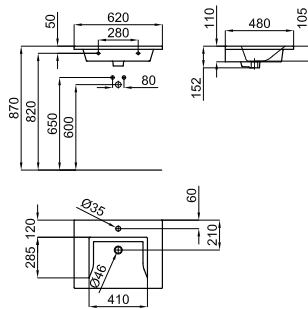

# MARNE

100303040

white  
blanc

130,00 €

42x24cm recessed hand rinse basin with overflow.  
*Lavemains 42x24 cm encastré avec trop plein.*

100281355

white  
blanc

189,00 €