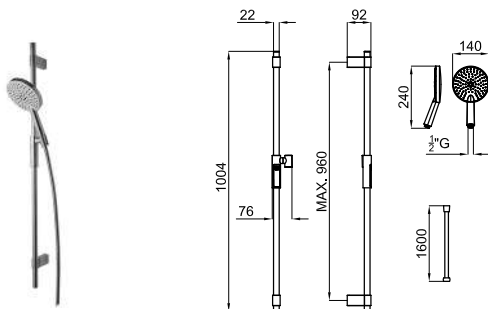

SHOWER PACKS · PACKS DE DOUCHE

100215387

● chrome
chromé

3.4

353,00 €

PURE LINE SHOWER PACK. Includes handshower bar with bracket, 100180988 PURE LINE handshower and 100137848 flexible hose
PACK DOUCHE PURE LINE. Comprend barre de douche avec support, douchette PURE LINE 100180988 et flexible 100137848