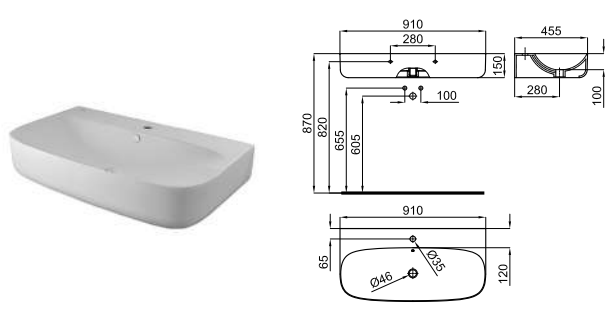

100229840	○ white blanc	MS 18.3	24	446,00 €

	100229807	○ white blanc	MS 23.0	18	575,00 €

70 cm wall hung thin basin with overflow and fixing kit 100041225.
Lavabo 70 cm suspendu à bords fins avec trop plein et fixations 100041225.

90 cm wall hung thin basin with overflow and fixing kit 100041225.
Lavabo 90 cm suspendu à bords fins avec trop plein et fixations 100041225.