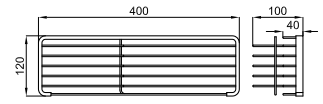

100103944

chrome
chromé

127,00 €

Soap and sponge basket 2 levels
Porte-savon rectangulaire deux niveaux