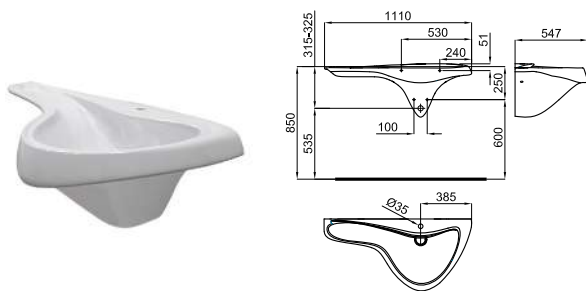

**100184690**
 white  
 blanc
 

**689,00 €**

Towel rail for left basin shelf  
 Porte serviettes blanc brillant pour étagère lavabo gauche

**100183297**
 white  
 blanc
 

**1.942,00 €**

109 cm. wall hung basin with right offset bowl and overflow. Clicker basin waste with ceramic plug, shipon and fixing kit included.  
 Lavabo 109 cm suspendu, décalé droite, avec trop plein. Inclut vidage clicker céramique, siphon et fixations.