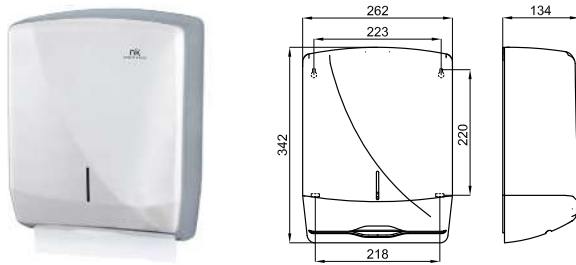

# EASY

- 100042190 white epoxy  
epoxy blanc 531,00 €
- 100042189 polished stainless steel  
miroir 626,00 €

Folding seat  
Siège rabattable

- 100042185 polished stainless steel  
miroir 56,00 €
- Roll holder with cover  
Porte-papier avec couvercle