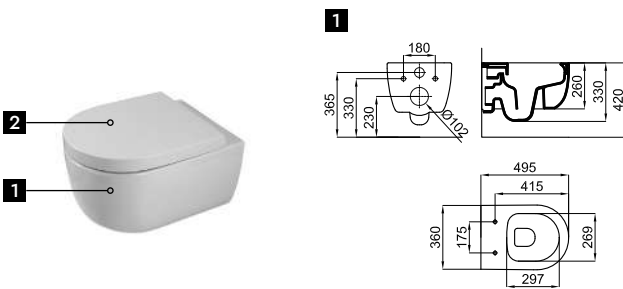

NO SPLASH

The accurate conduction of the water on the surfaces of the bowl of the toilet, with the right strength, confers an exceptional operation without splashing.
L'acheminement précis de l'eau sur les surfaces de la cuvette avec la force adaptée permet un fonctionnement exceptionnel et sans éclaboussures.

Noken CERAMIC

A special glaze that, thanks to ceramic firing at 1250 °C, makes it solid and unalterable. A totally hygienic barrier that creates a smooth surface.
Un émail spécial qui, grâce à la cuisson de la céramique à 1250 °, la rend solide et inaltérable. Une barrière totalement hygiénique qui crée une surface lisse.

MORE SILENT

Thanks to its flushing system, it increases comfort as it significantly reduces the noise of flushing operations.
Grâce à son système d'évacuation, il améliore le confort du produit en réduisant considérablement le bruit de la chasse d'eau.

INVISIBLE FIXING

The innovative concealed fixing for suspended toilets by Noken gives the product greater visual cleanliness, allowing for easier installation and higher safety.
Grâce à la nouvelle fixation invisible sur les cuvettes suspendues de Noken, le produit procure une sensation de propreté, tout en étant plus facile à installer et plus sûr.

1 "Rimless" Wall hung pan 49cm. Includes the fixings kit 100266416
Cuvette suspendue "rimless" 49cm. Inclus fixations 100266416

100251816

white
blanc

298,00 €

2A Soft-close seat and cover
Abattant cuvette descente retenue

100253386

white
blanc

178,00 €

2B Soft-close seat and cover 49 cm
Abattant cuvette 49 cm descente retenue

100268652

white
blanc

222,00 €

100281193

matt white
blanc mate

351,00 €

100285331

matt grey
gris mat

357,00 €

100281159

matt black
noir mat

384,00 €