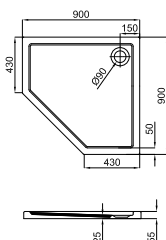

WORK

100268645 514,00 €

100268628 572,00 €

100268654 599,00 €

100268609 625,00 €

100053964 277,00 €

100053984 283,00 €

90 x 90

100053985 283,00 €

100053969 333,00 €

100053975 457,00 €