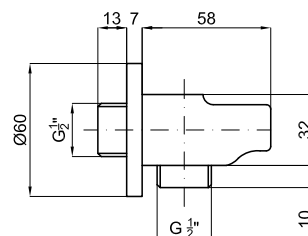

HOJ EX 100038631 chrome chromé 0.6 **91,00 €**

HOJ EX 100213290 matt black noir mat 0.6 **109,00 €**

100280694 copper cuivre 0.6 **133,00 €**

100280680 titanium titane 0.6 **133,00 €**

100281806 brushed copper cuivre brossé 0.6 **143,00 €**

100280696 brushed titanium titane brossé 0.6 **143,00 €**

COTA - Wall bracket with outlet elbow
COTA - Support mural avec prise d'eau

HOJ EX 100039121 chrome chromé 0.3 **55,00 €**

HOJ EX 100213266 matt black noir mat 0.3 **61,00 €**

100253645 white blanc 0.3 **61,00 €**

100280747 copper cuivre 0.3 **75,00 €**

100280765 titanium titane 0.3 **75,00 €**

100280783 brushed copper cuivre brossé 0.3 **80,00 €**

100281788 brushed titanium titane brossé 0.3 **80,00 €**

MINIMAL - Wall bracket with outlet elbow
MINIMAL - Support mural fixe avec prise d'eau