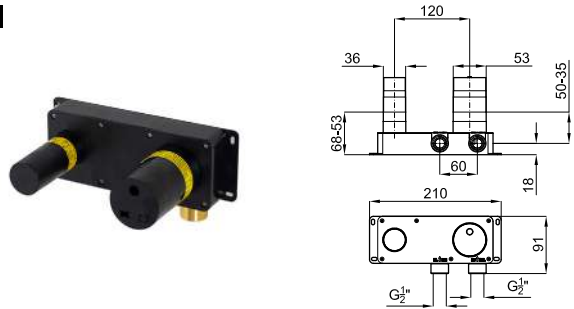

1 Single lever basin mixer trim kit. Without pop up waste. Flow rate 5 L/min at 3 bar.
Partie externe mitigeur encastré lavabo. Sans bonde. Le débit à 3 bars est de 5 L/min.

2

100283348

brushed stainless steel
inox brossé

429,00 €

2 Internal part for wall basin mixer with Ø35 mm ceramic cartridge. 1/2" connectors.
Corps interne pour mitigeur encastré lavabo avec cartouche céramique de Ø35 mm. Connexions de 1/2".

100283349

215,00 €