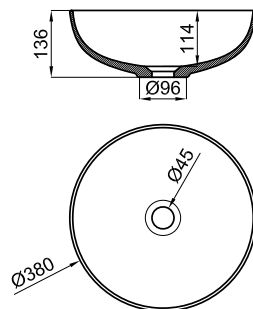

100311317 white
blanc 4.8 50 **217,00 €**

100311325 matt white
blanc mate 4.8 50 **262,00 €**

100311377 matt grey
gris mat 4.8 50 **243,00 €**

100311326 matt black
noir mat 4.8 50 **283,00 €**

Ø38 cm. countertop basin without overflow. It's necessary to use a un-slotted clicker or freeflow grid basin waste
Lavabo Ø38 cm. à poser sans trop plein. Un vidage à écoulement permanent devra être utilisé