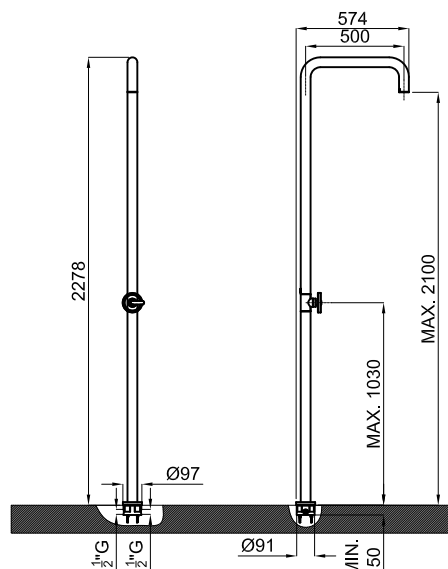

ROUND INOX

228h x 11 x 57,4		L 125 cm	0.14 m³			AISI 316			EX
		W 75 cm							
		H 15 cm							ECO FLOW

100267528 brushed stainless steel / inox brossé 15.8 **3.253,00 €**

Floor mounted shower column 1/2". Ø35 mm ceramic cartridge. Cold-water opening. Flow rate 7,31 l/min. at 3 bar.
Colonne de douche extérieure au sol avec cartouche céramique de Ø35 mm. Connexions de 1/2". Ouverture à froid. Le débit à 3 bars est de 7,31/l/min.