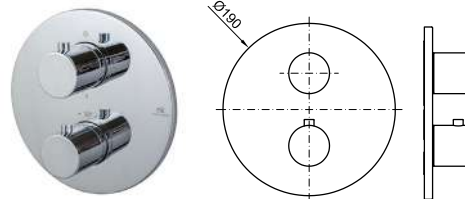

# LIGNAGE

designed by Ramón Esteve

1A

1B

SMART BOX SLIM

1A	Thermostatic smart box external component. <i>Pièce externe Smartbox thermostatique</i>	EX	Fresh Studio		100258768	gold <i>or</i>		477,00 €
					100299076	brushed gold <i>or brossé</i>		502,00 €
					100258818	brushed copper <i>cuivre brossé</i>		502,00 €
1B	Thermostatic smart box external component. <i>Pièce externe Smartbox thermostatique</i>		EX	100124173	chrome <i>chromé</i>		319,00 €	
				100280870	brushed titanium <i>titane brossé</i>		479,00 €	
2	SMART BOX SLIM - Universal and quick installation for 1, 2 or 3 ways mixers with with wax thermo-element and 1/2" connections. Flow rate one outlet: 22,4 l/min. at 3 bar. and other outlet: 19,5 l/min. at 3 bar. <i>SMART BOX SLIM - Corps encastré d'installation rapide universelle pour thermostatique à 1, 2 ou 3 sorties. Avec cartouche thermostatique en cire incorporée et connexions 1/2". 3 bars de pression pour une sortie: 22,4 l/min. et pour l'autre deux: 19,5 l/min.</i>				100238318		142,00 €	
3	SMART BOX SLIM- Internal thermostatic component for 3 exits 100238318 <i>SMART BOX SLIM- Pièce interne thermostatique 3 sorties 100238318</i>				100238407		230,00 €	