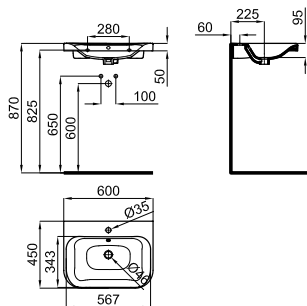

LOUNGE

			100315539		white blanc		14.0		27	225,00 €	
			NEW								

60 cm. wall hung basin or countertop with central bowl, taphole, overflow. Rear face with holes and unglazed. And 100041225 fixing kit.
Lavabo 60 cm suspendu ou à poser à bac centré, trou pour la robinetterie, trop-plein. Face arrière trouée et non émaillée. Et fixations 100041225.