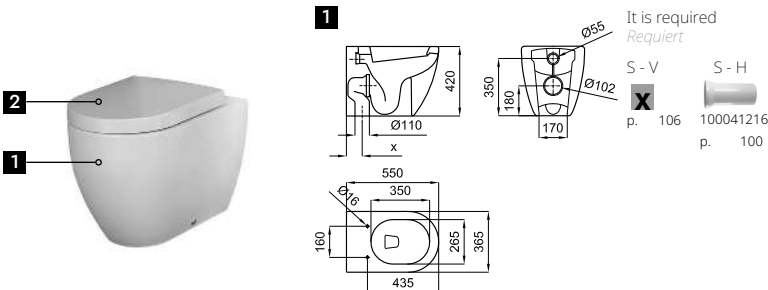

100283411

white  
blanc

192,00 €

It is required  
Requiert

**2C** It is required  
Requiert

2A-2B

2C

**1** "Rimless" back to wall pan. Adjustable outlet with fixing kit 100041212.  
*Cuvette indépendante "rimless" sortie orientable avec fixations 100041212.*