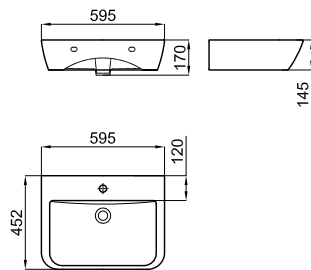

100171080

white
blanc

145,00 €

60 cm. countertop basin with overflow.
Lavabo 60 cm. à poser avec trop plein.