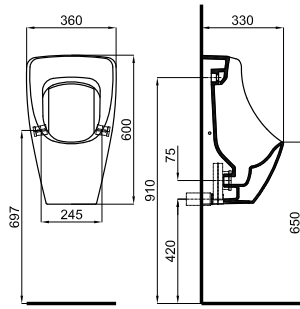

URINALS · URINOIRS

100308069

white
blanc

18.7

16

364,00 €

100303918

matt white
blanc mate

18.7

502,00 €

100308094

matt black
noir mat

18.7

528,00 €

FORMA - Urinal with rear water supply and side attachment with fixing kit. Includes 100041265 siphon. Can be installed on solid walls or light walls.

FORMA - Urinoir à alimentation arrière et maintien latéral par fixations. Le siphon 100041265 est inclus.

I-SMART 100291433

white
blanc

22.0

15 657,00 €

ACRO COMPACT - Urinal with rear water supply with diffuser valve with integrated IR system (power supply by 4x 1,5V batteries included). Includes fixings 100295658 and siphon 100295683. For brick walls installation.

ACRO COMPACT - Urinoir à alimentation arrière avec valve diffuseur et système IR intégré (alimentation par 4x piles 1,5V incluses). Comprend les fixations 100295658 et le siphon 100295683. Pour installation au mur en brique.