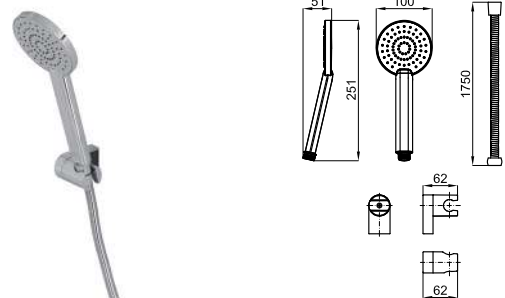

100108291

chrome
chromé

54,00 €

HOTELS SHOWER PACK. Includes wall bracket, 1 function handshower 100113767 and flexi hose 100137893
KIT DOUCHE HOTELS. Inclus support de douche, douchette 1 fonction 100113767 et flexible 100137893