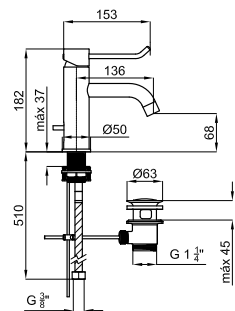

EASY

100235255

chrome chromé

233,00 €

Single lever basin mixer with Ø35 mm ceramic cartridge, 3/8" connections, 450 mm. long hoses., pop-up waste and "plus" aerator. Lever handle. Flow rate 12 l/min. at 3 bar.
Mitigeur lavabo avec cartouche Ø35 mm. Flexibles raccordements 3/8" longueur 450 mm. Garniture de vidage. Mousseur "plus". Levier sanitaire. À 3 bars de pression 12 l/min.