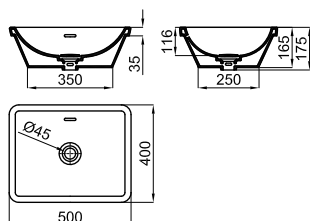

LOUNGE

designed by Simone Micheli

We recommend // On recommande

100137911
○ white
blanc

13.0
30
393,00 €

50x40 cm. recessed basin with overflow. Clicker basin waste with ceramic cover included.
Lavabo 50x40 cm. à encastrer avec trop plein. Inclus bande de vidage type clicker avec couvercle céramique

100211072
○ mirror
miroir

10.9
10
1.631,00 €

LOUNGE - LOUNGE mirror 120X60 cm mirror with sensor that controls the illuminated strip of light, defogger system and upper and lower ambient backlighting (220V).
Miroir PREMIUM 120X60cm avec cellule sensor qui contrôle la frange illuminée, système anti buée et rétroéclairage supérieur et inférieur (220V).

1

2

1 Wall hung vanity unit 120 cm wide. Drawer with soft-close system. With handle and separators. Internal light
Module suspendu de 120 cm de largeur. 1 Tiroir à fermeture amortie. Avec lumière.

100179912
● anthracite
anthracite

40.0
3
2.300,00 €

2 120 cm. glass cover for 100179912
Top en verre 120 cm pour meuble 100179912

100180627
● anthracite
anthracite

5.9
50
560,00 €