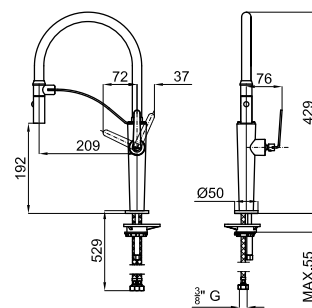

ROUND INOX - Mitigeur d'évier avec bec orientable. Cartouche céramique Ø25 mm. Flexibles raccords 3/8" longueur 494 mm. Mousseur "Plus".

100283399

chrome  
chromé

976,00 €

MAGNET - Single lever sink mixer with pull-out shower and swivel spout. Ø25 ceramic cartridge and 3/8" connection. Length of hoses 529 mm and "Plus" aerator.