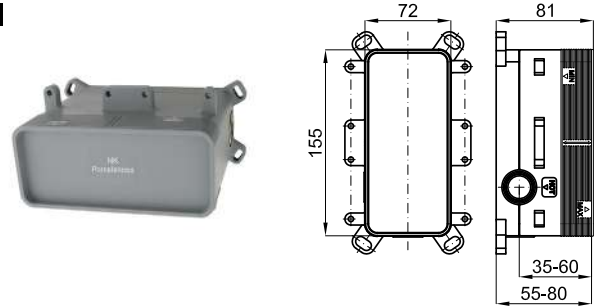

100272330	chrome <i>chromé</i>		834,00 €
		100272340	matt black <i>noir mat</i>		1.042,00 €
		100272321	brushed titanium <i>titane brossé</i>		1.318,00 €

High Spout single lever basin mixer 3/8", Ø25 mm, ceramic cartridge. Length of hoses 460 mm. With pop-up waste set 1 1/4". "Plus" aerator adjustable. Cold-water opening. Flow rate 4,7 l/min. at 3 bar.
Mitigeur lavabo bec haut avec cartouche Ø25 mm. Flexibles raccordement 3/8" longueur 460 mm. Garniture de vidage 1 1/4". Avec mousseur "plus" orientable. Ouverture à froid. À 3 bars de pression 4,7 l/min.

			100272341	chrome <i>chromé</i>		772,00 €
			100272306	matt black <i>noir mat</i>		965,00 €
			100272288	brushed titanium <i>titane brossé</i>		1.220,00 €

High spout single lever basin mixer 3/8", Ø25 mm ceramic cartridge. Length of hoses 460 mm. Without pop-up waste set 1 1/4". Adjustable "Plus" aerator. Cold-water opening. Flow rate 4,7 l/min. at 3 bar.
Mitigeur lavabo bec haut avec cartouche Ø25 mm. Flexibles raccordement 3/8" longueur 460 mm, sans garniture de vidage 1 1/4". Avec mousseur "plus" orientable. Ouverture à froid. À 3 bars de pression 4,7 l/min.

1

2

1 Single lever basin mixer trim kit. Ø35 mm ceramic cartridge. Without pop up waste. Flow rate 5 L/min at 3 bar. Possibility of vertical and horizontal installation.
Partie externe mitigeur lavabo encastré avec cartouche céramique de 35mm. Sans vidage. Le débit à 3 bars est de 5l/min (eau mitigée). Possibilité d'installation verticale ou horizontale

		100283338	chrome <i>chromé</i>		624,00 €
		100283339	matt black <i>noir mat</i>		753,00 €
		100283351	brushed titanium <i>titane brossé</i>		923,00 €
		100144928			111,00 €