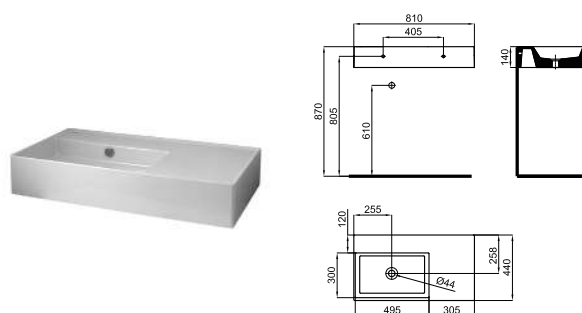

ESSENCE C

100200809 ○ white
blanc

60 cm. wall hung basin with left offset bowl, taphole, overflow and 100041225 fixing kit.
Lavabo 60 cm suspendu à bac décalé vers la gauche, trou pour la robinetterie, trop-plein et fixations 100041225.

100243646 ○ white
blanc

60 cm. wall hung basin with right offset bowl, taphole, overflow and 100041225 fixing kit.
Lavabo 60 cm suspendu à bac décalé vers la droite, trou pour la robinetterie, trop-plein et fixations 100041225.

100200808 ○ white
blanc

100272268 ○ white
blanc

100285136 ○ matt white
blanc mate

100285140 ● matt black
noir mat

80 cm. wall hung basin with left offset bowl, without taphole, overflow and 100041225 fixing kit.
Lavabo 80 cm suspendu à bac décalé vers la gauche, sans trou pour la robinetterie, trop-plein et fixations 100041225.

80 cm. wall hung basin with left offset bowl, taphole, overflow and 100041225 fixing kit.
Lavabo 80 cm suspendu à bac décalé vers la gauche, trou pour la robinetterie, trop-plein et fixations 100041225.

100243664 ○ white
blanc

100243636 ○ white
blanc

80 cm. wall hung basin with right offset bowl, taphole, overflow and 100041225 fixing kit.
Lavabo 80 cm suspendu à bac décalé vers la droite, trou pour la robinetterie, trop-plein et fixations 100041225.

80 cm. wall hung basin with central bowl, taphole, overflow and 100041225 fixing kit.
Lavabo 80 cm suspendu à bac centré, trou pour la robinetterie, trop-plein et fixations 100041225.