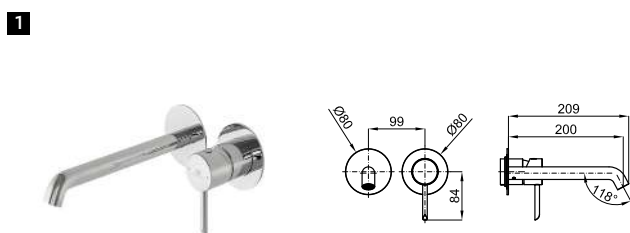

ROUND

	EX ECO FLOW	100311328		chrome chromé		1.0	414,00 €
	EX ECO FLOW	100311319		matt black noir mat		1.0	459,00 €
		100311340		brushed copper cuivre brossé		1.0	751,00 €
		100311335		brushed titanium titane brossé		1.0	751,00 €
		100283349				1.3	215,00 €

2 Internal part for wall basin mixer with Ø35 mm ceramic cartridge, 1/2" connectors.
Corps interne pour mitigeur encastré lavabo avec cartouche céramique de Ø35 mm. Connexions de 1/2".

	EX ECO FLOW	100318277		chrome chromé		1.0	214,00 €
	EX ECO FLOW	100318372		matt black noir mat		1.0	270,00 €
		100318278		gold or		1.0	332,00 €
		100318370		copper cuivre		1.0	332,00 €
		100318373		titanium titane		1.0	332,00 €
		100318377		brushed gold or brossé		1.0	342,00 €
		100318267		brushed copper cuivre brossé		1.0	342,00 €
		100318392		brushed titanium titane brossé		1.0	342,00 €
		100318265				1.0	120,00 €

2 Internal part for wall basin mixer with Ø35 mm ceramic cartridge, 1/2" connectors.
Corps interne pour mitigeur encastré lavabo avec cartouche céramique de Ø35 mm. Connexions de 1/2".