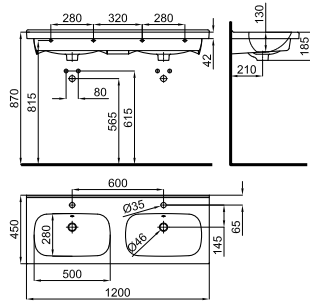

100320692

○ white
blanc

154,00 €

NEW

65 cm wall hung basin with fixing kit 100041225 with overflow.
Lavabo 65 cm. suspendu avec trop plein et fixations 100041225.

100316804

○ white
blanc

168,00 €

NEW

80 cm wall hung basin with fixing kit 100041225 with overflow.
Lavabo 80 cm. suspendu avec trop plein et fixations 100041225.