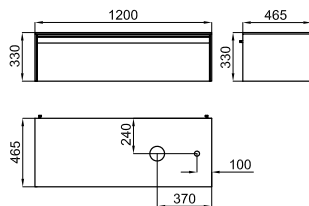

100310752		forest_chrome forest chromé			2.408,00 €

	100236924		night_blue_chrome night blue chromé			2.408,00 €

Wall hung vanity unit 120 cm wide. Drawer with soft-close system. With chrome handle.
Module suspendu de 120 cm de largeur. 1 Tiroir à fermeture amortie. Poignée en finition chromé.

NEW	100327542		forest_copper forest cuivre			2.472,00 €

100236932		night_blue_copper night blue cuivre			2.472,00 €

Wall hung vanity unit 120 cm wide. Drawer with soft-close system. With copper handle.
Module suspendu de 120 cm de largeur. 1 Tiroir à fermeture amortie. Poignée en finition cuivre.