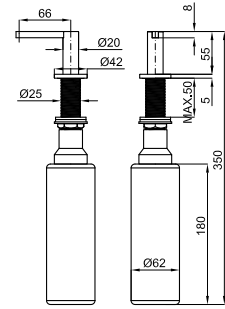

100189228 chrome chromé 0.5 117,00 €

Concealed soap dispenser for countertop. Capacity 500 ml.
Diffuseur de savon à encastrer sur plan. Capacité 500 ml.