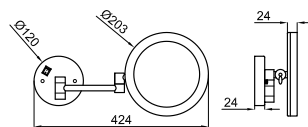

100114689

chrome
chromé

356,00 €

2 arms 3x magnifying mirror with LED light (100-240 V)
Miroir 3x loupe deux bras à fixer avec illumination LED (100-240 V)