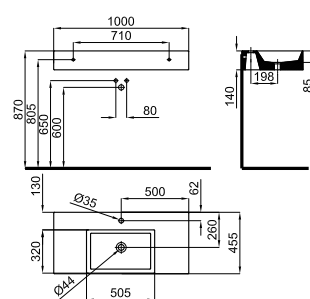

100243655	white <i>blanc</i>	28.0	15	727,00 €

100 cm. wall hung basin with right offset bowl, taphole, overflow and 100041225 fixing kit.
Lavabo 100 cm suspendu à bac décalé vers la droite, trou pour la robinetterie, trop-plein et fixations 100041225.

	100243669	white <i>blanc</i>	28.0	15	727,00 €

100 cm. wall hung basin with central bowl, taphole, overflow and 100041225 fixing kit.
Lavabo 100 cm suspendu à bac centré, trou pour la robinetterie, trop-plein et fixations 100041225.