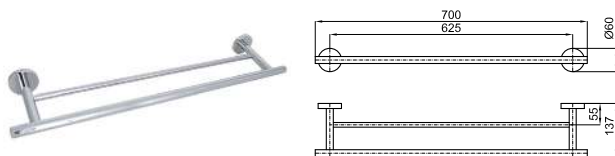

60 cm towel rail  
Porte-serviettes fixe 1 barre 60 cm.

100102359  chrome chromé  0.4 **59,00 €**

Towel holder  
Anneau porte-serviettes

100103967  chrome chromé  0.8 **111,00 €**

2 arm towel rail 60 cm  
Porte-serviettes 2 barres 60 cm.