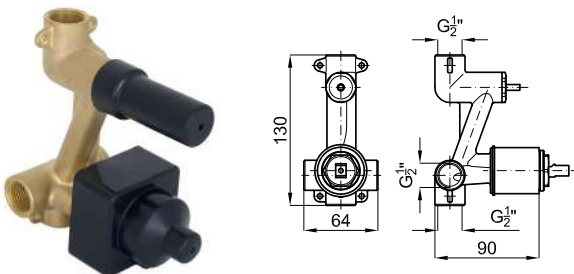

PROJECT LINE

PROJECT LINE - Concealed bath shower valve with Ø35 mm ceramic cartridge, automatic diverter and 1/2" connectors. Flow rate at 3 bar: 20 l/min bath, 18 l/min shower. <i>PROJECT LINE - Corps interne mitigeur encastré bain douche, avec cartouche céramique de Ø35 mm. Inverseur automatique et connexion de 1/2", débit à 3 bars de pression baignoire 20 l/min et douche 18 l/min,</i>	100107958	1.0	70,00 €