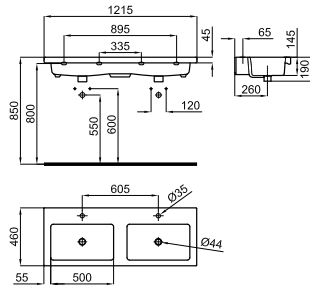

SQUARE

120 CM

We recommend // On recommande

100063514

white
blanc

30.8 10 622,00 €

120 cm. wall hung basin with fixing kit 100041225 with overflow.
Lavabo 120 cm. suspendu à bac double avec trop-plein et fixations 100041225.

We recommend // On recommande