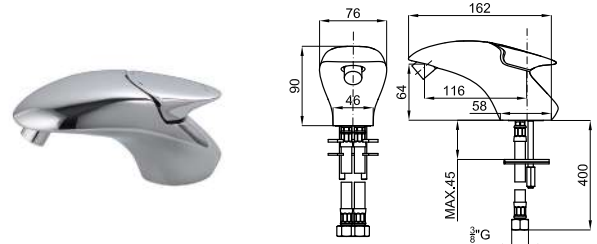

# VITAE

designed by Zaha Hadid Design

	<b>100181802</b>	chrome chromé	1.6	<b>647,00 €</b>
	<b>100181778</b>	white blanc	1.6	<b>726,00 €</b>

Single lever basin mixer 3/8". Ø25 mm.ceramic cartridge. Connection 3/8" and length of hoses 400 mm. \*Plus" aerator. Flow rate 5 l/min. at 3 bar.  
Mitigeur lavabo avec cartouche céramique de 25mm. Sans bonde de vidage. Connexions 3/8" et longueur flexibles 400mm. Mousseur "plus". Débit à 3 bars de 5 l/min