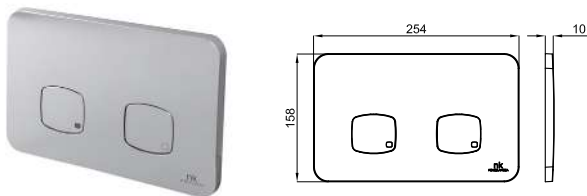

# SMART LINE

100173670	chrome chromé	0.4	560	97,00 €
100173680	white blanc	0.4	560	79,00 €

NK CONCEPT - Smart line double flush button  
NK CONCEPT - Plaque de commande double poussoir.

100104502	chrome chromé	0.4	560	105,00 €
100104503	matt black noir mat	0.4	560	119,00 €
100104501	white blanc	0.4	560	92,00 €