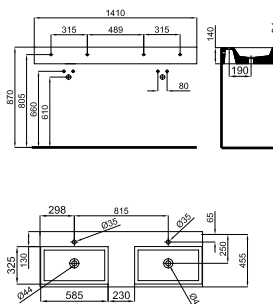

ESSENCE C

			100243682		white <i>blanc</i>			827,00 €
			100310980		matt white <i>blanc mate</i>			1.277,00 €
			100310983		matt black <i>noir mat</i>			1.277,00 €

120 cm. wall hung basin with central bowl, taphole, overflow and 100041225 fixing kit.
Lavabo 120 cm suspendu à bac centré, trou pour la robinetterie, trop-plein et fixations 100041225.

			100200976		white <i>blanc</i>			1.006,00 €
			100285099		matt white <i>blanc mate</i>			1.843,00 €
			100285127		matt black <i>noir mat</i>			1.843,00 €

141 cm. double bowl wall hung basin, taphole, overflow and 100041225 fixing kit.
Lavabo 141 cm. suspendu à bac double, trou pour la robinetterie, trop-plein et fixations 100041225.