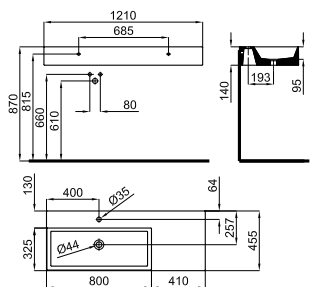

100243647		white <i>blanc</i>		32.0		12	827,00 €
	THIN							

120 cm. wall hung basin with left offset bowl, taphole, overflow and 100041225 fixing kit.
Lavabo 120 cm suspendu à bac décalé vers la gauche, trou pour la robinetterie, trop-plein et fixations 100041225.