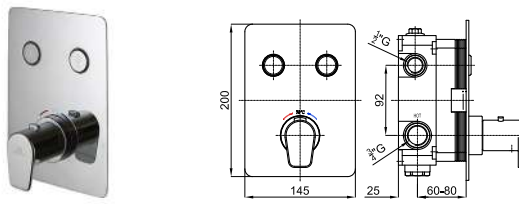

# TOUCH&FEEL

SMARTBOX

**< 2 >** **EX** **NEW** **100312737**  **chrome chromé**  **4.7** **741,00 €**

Thermostatic concealed bath/shower mixer with 2 outlets. Thermostatic cartridge. Inlet connections 3/4", Outlet connections 1/2". Trim kit and Smart box body included. The flow rate at 3 bar is 20 l/min for both outlets. Possibility to combine functions simultaneously. Trims for hand shower and rain buttons installed. It incorporates additionally a cascade trim button interchangeable. It can be combined with 100243874, 100243838, 100284604 and 100243839 opening the additional outlet at the bottom  
*Mitigeur thermostatique encastré bain/douche à 2 sorties. Cartouche thermostatique avec élément en cire intégré. Connexions d'entrées 3/4" et de sorties 1/2". Inclus corps interne type SMART BOX et partie externe. Le flux à 3 bars de pression est de 20 l/min pour chaque sorties. Les boutons inclus de série sont la douchette et la pluie. Interchangeabilité d'un bouton par une cascade. Possibilité de combiner avec 100243874, 100243838, 100284604 et 100243839 en ouvrant la sortie inférieure.*