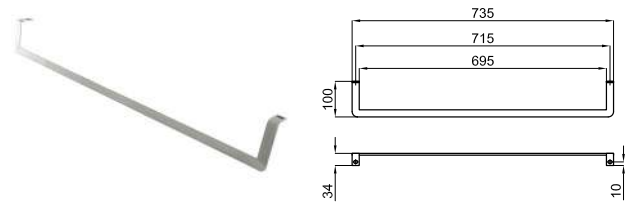

100189733   ○ white / blanc   21.0   21   **554,00 €**

80x46 cm wall hung thin basin with overflow and fixing kit 100041225.
Lavabo 80x46 cm suspendu à bords fins avec trop plein et fixations 100041225.

100289864   ● chrome / chromé   0.9   **114,00 €**

100289842   ● matt black / noir mat   0.9   **118,00 €**

Towel rail for 80 cm. basin
Porte-serviettes pour lavabo 80 cm.