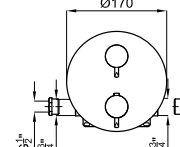

100288150 brushed stainless steel inox brossé 3.1 1.373,00 €

Concealed thermostatic 2 ways 3/4"-1/2" including 1/2" adaptor for inlets with wax thermostatic element. Diverter valve with integrated shut off 1/2". Built in non-return valve. Safety stop at 38°C. Flow rate on each outlet are 25,9 l/min and 23,5 l/min at 3 bar
Thermostatique encastrée 2 sorties avec thermoélément de cire intégré. Raccordements 1/2" - 1/2" avec adaptateur inclus 3/4" pour les entrées. Inverseur de régulateur de débit. Comprend un clapet anti-retour et un arrêt de sécurité à 38 ° C. Le débit à 3 bar pour les 2 sorties est de 25,9 l/min et 23,5 l/min à 3 bar.

100288160 brushed stainless steel inox brossé 3.1 1.373,00 €

Concealed thermostatic 3 ways 3/4"-1/2" including 1/2" adaptor for inlets with wax thermostatic element. Diverter valve with integrated shut off 1/2". Built in non-return valve. Safety stop at 38°C. Flow rate on each outlet are 25,8 l/min, 22,1 l/min, and 21,7 l/min. at 3 bar
Thermostatique encastrée 3 sorties avec thermoélément de cire intégré. Raccordements 1/2" - 1/2" avec adaptateur inclus 3/4" pour les entrées. Inverseur de régulateur de débit. Comprend un clapet anti-retour et un arrêt de sécurité à 38 ° C. Le débit à 3 bar pour les 3 sorties est de 25,8 l/min, 22,1 l/min et 21,7 l/min à 3 bar.