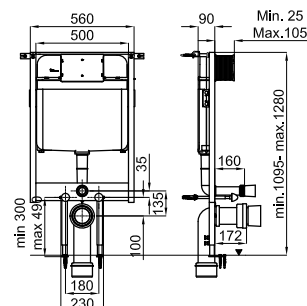

1A Concealed frame with 2 cisterns, for wall hung pans. Installation in light wall. Includes the fixings kit and connecting pipes for the WC. ECO
Bâti avec double chasse encastrée, pour WC suspendu (pour mur en plâtre) incluent le kit de fixations. ECO

100159559

761,00 €

1B Concealed frame with 2 cisterns, for wall hung pans. Installation in light wall. Includes the fixings kit and connecting pipes for the WC. Dual flush ECO (4,5/3lts)
Bâti avec double chasse encastrée, pour WC suspendu (pour mur en plâtre) incluent le kit de fixations. Double chasse ECO (4,5/3lts)

100159558

761,00 €

2A UK Concealed frame with cistern, reduced thickness, for wall hung pan. For installation in light wall. Includes fixings kit and connecting pipes for the WC. ECO
UK Bâti avec chasse encastrée d'épaisseur réduite mm, pour WC suspendu (pour mur en plâtre) incluent le kit de fixations. ECO

100159543

341,00 €

2B UK Concealed frame with cistern, reduced thickness, for wall hung pan. For installation in light wall. Includes fixings kit and connecting pipes for the WC.
UK Bâti avec chasse encastrée d'épaisseur réduite mm, pour WC suspendu (pour mur en plâtre) incluent le kit de fixations. Double chasse ECO (4,5/3lts).

100159541

341,00 €