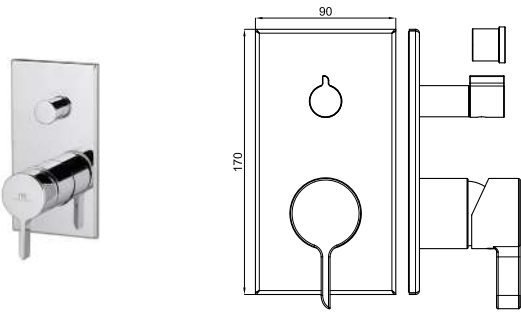

EX	100283296	chrome <i>chromé</i>	0.9	310,00 €
EX	100283297	matt black <i>noir mat</i>	0.9	388,00 €
EX	100283318	brushed titanium <i>titane brossé</i>	0.9	491,00 €

Single lever concealed bath shower mixer trim kit
Partie externe mitigeur encastré bain douche

SMART BOX