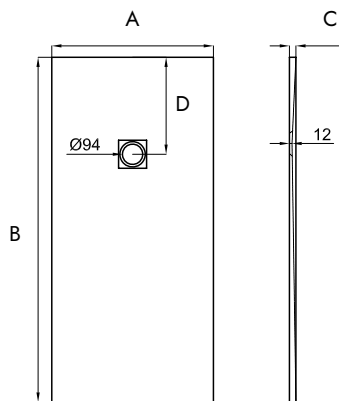

SLATE

* EXTRA COST DUE TO SHAPE CUT
* VALEUR AJOUTÉE PAR RECOUPE

x1	90 €
x2	180 €
x3	270 €
x4	360 €

We recommend
On recommande

100279460 **67,00 €**

Ø110 H60 waste valve for Ø90 waste hole shower tray, Ø40 pipe connection. Evacuation flow rate 0,55 l/s
Ø110 H60 bonde d'évacuation pour receveur de douche ayant un orifice d'évacuation de Ø90, la sortie du tuyau du vidage de Ø40. Débit d'évacuation de 0,55 l/s

100267755 **33,00 €**

Ø110 H80 waste valve for Ø90 waste hole shower tray, Ø40 pipe connection. Evacuation flow rate 0,6 l/s EN274
Ø110 H80 bonde d'évacuation pour receveur de douche ayant un orifice d'évacuation de Ø90, la sortie du tuyau du vidage de Ø40. Débit d'évacuation de 0,6 l/s EN274

100281196 **67,00 €**

Ø106 H100 vertical waste valve for Ø90 waste hole shower tray, Ø40 pipe connection. Evacuation flow rate 0,4 l/s EN274
Ø106 H100 bonde d'évacuation verticale pour receveur de douche ayant un orifice d'évacuation de Ø90, la sortie du tuyau du vidage de Ø40. Débit d'évacuation de 0,4 l/s EN274

100273040 **105,00 €**

Ø110 H90 waste valve for Ø90 waste hole shower tray, Ø50 pipe connection. Evacuation flow rate 0,85 l/s EN274
Ø110 H90 bonde d'évacuation pour receveur de douche ayant un orifice d'évacuation de Ø90, la sortie du tuyau du vidage de Ø50. Débit d'évacuation de 0,85 l/s EN274

A	B	C	Waste Vidage	D					
620-700 mm	670-800 mm	25 mm		30 cm	700029613		940,00 €		
		25 mm		30 cm	700029603		940,00 €		
		25 mm		30 cm	700029605		1.000,00 €		
		25 mm		30 cm	700029546		1.040,00 €		
		25 mm		35 cm	700029568		1.160,00 €		
		27 mm		35 cm	700029487		1.220,00 €		
		27 mm		40 cm	700029553		1.260,00 €		
		29 mm		40 cm	700029499		1.320,00 €		
		29 mm		45 cm	700029562		1.360,00 €		
		29 mm		45 cm	700029580		1.460,00 €		
		29 mm		50 cm	700029600		1.560,00 €		
		30 mm		50 cm	700029601		1.640,00 €		
		30 mm		50 cm	700029583		1.680,00 €		
30 mm		999 cm	700029611		2.080,00 €				
701-750 mm	870-1000 mm	25 mm		30 cm	700029593		1.060,00 €		
		25 mm		30 cm	700029543		1.100,00 €		
		25 mm		35 cm	700029567		1.160,00 €		
		27 mm		40 cm	700029535		1.300,00 €		
		29 mm		45 cm	700029538		1.300,00 €		
		29 mm		50 cm	700029590		1.400,00 €		
		30 mm		50 cm	700029581		1.580,00 €		
		30 mm		50 cm	700029582		1.720,00 €		
		751-800 mm	720-800 mm	25 mm		999 cm	700029589		980,00 €
				25 mm		30 cm	700029586		980,00 €
25 mm				30 cm	700029612		1.040,00 €		
25 mm				30 cm	700029555		1.120,00 €		
25 mm				35 cm	700029606		1.240,00 €		
27 mm				35 cm	700029607		1.280,00 €		
27 mm				40 cm	700029552		1.340,00 €		
29 mm				40 cm	700029537		1.360,00 €		
29 mm				45 cm	700029539		1.440,00 €		
29 mm				45 cm	700029557		1.580,00 €		
30 mm		50 cm	700029558		1.620,00 €				
30 mm		50 cm	700029547		1.740,00 €				
30 mm		50 cm	700029591		1.820,00 €				
30 mm		999 cm	700029602		2.200,00 €				
30 mm		999 cm	700029610		2.460,00 €