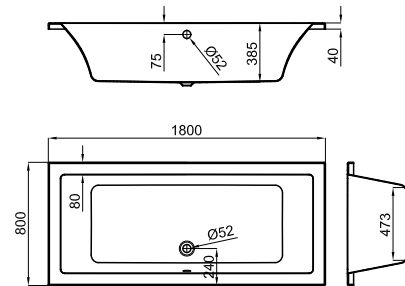

180X80 · 40H