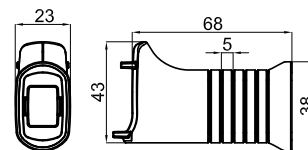

# ACCESSORIES · ACCESSOIRES

100097848	chrome chromé	0.3	136,00 €
100097845	white blanc	0.3	141,00 €
100097851	matt black noir mat	0.3	162,00 €

ESSENCE C - Set of two robe hook  
ESSENCE C - Set de deux crochet