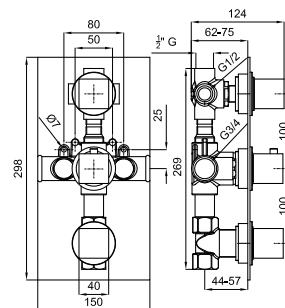

100140919

chrome
chromé

1.096,00 €

SQUARE - Concealed 4 way, 3 handle Thermostatic valve with wax thermo-element. 1/2" or 3/4" connectors according to technical drawing. Diverter with flow regulator. The flowrate at 3 bar (mixed water) for each water way is 24,6l/min, 22,1l/min, 21,2l/min and 45,5l/min. Includes 1 hi-flow way with separate handle, non-return valves and 38°C security stop.

Thermostatique encastrée 4 sorties (3 manettes) avec thermo-élément à cire intégré. Connexions de 1/2", 3/4" selon plan. Inverseur régulateur de débit. Le débit à 3 bars de pression (eau mélangée) a 1 sortie de 24,6 l/min, une autre de 22,1 l/min, une autre de 21,2 l/min et une dernière de 45,5 l/min. 1 sortie à grand débit avec manette indépendante, clapet anti-retour et bouton stop de sécurité à 38 ° C inclus.