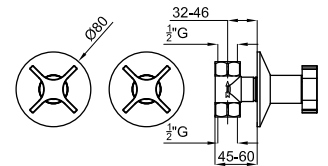

EX		NEW	100324543	chrome_carrara chromé_carrare	1.9	956,00 €
EX			100324544	gold_carrara or_carrare	1.9	1.323,00 €
NEW			100324536	brushed gold_carrara or brossé_carrare	1.9	1.684,00 €
			100324535	brushed copper_carrara cuivre brossé_carrare	1.9	1.660,00 €

CARRARA - Set of 1/2" stop valves. Flow rate 59,94 l/min. at 3 bar
CARRARA - Jeu de robinets d'arrêt 1/2" à encastrer. À 3 bars de pression 59,94 l/min

EX		100311355	chrome chromé	1.9	446,00 €	
EX			100311348	gold or	1.9	663,00 €
		100311362	brushed gold or brossé	1.9	967,00 €	
		100311371	brushed copper cuivre brossé	1.9	967,00 €	

CROSS - Set of 1/2" stop valves. Flow rate 59,94 l/min. at 3 bar
CROSS - Jeu de robinets d'arrêt 1/2" à encastrer. À 3 bars de pression 59,94 l/min