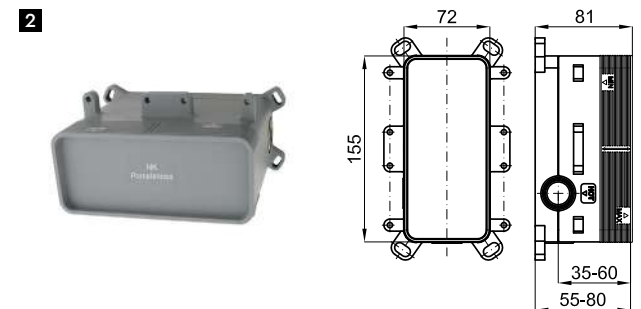

ECO FLOW	100144928		2.0 kg	111,00 €