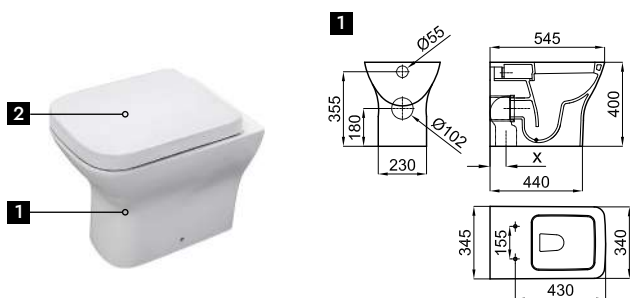

URBAN C

It is required
Requiert

S - V
☒ p. 106

S - H
☐ 100041212
p. 100

1 Back to wall pan. Adjustable outlet with fixing kit 100041212
Cuvette indépendante sortie orientable avec fixations 100041212

BTW 100130730 white
blanc 22.3 18 **236,00 €**

2A Soft-close seat and cover
Abattant cuvette descente retenue

SOFT CLOSE 100319253 white
blanc 2.9 168 **157,00 €**

2B Thermodur seat and cover
Abattant cuvette Thermodur

NEW 100319252 white
blanc 2.9 168 **124,00 €**

2C Antivandal seat and cover
Abattant cuvette anti-vandalisme

NEW 100326731 white
blanc 3.1 168 **180,00 €**