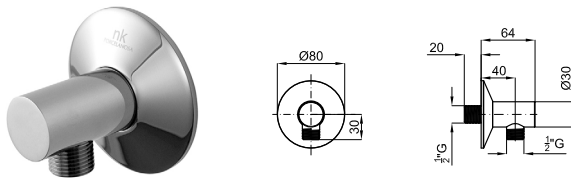

HOJ	EX	100238769	chrome chromé		82,00 €
HOJ	EX	100238773	gold or		93,00 €
		100299357	brushed gold or brossé		142,00 €
		100258809	brushed copper cuivre brossé		142,00 €

LIGNAGE - Shower outlet elbow
LIGNAGE - Prise d'eau murale