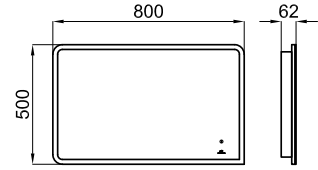

TOUCHLESS

100207771
mirror
miroir
1.122,00 €

PURE LINE - PURE LINE WOOD_Horizontal miroir 140x50 cm, perimeter LED lighting. Includes defogger system. Integrated speakers to play music from Bluetooth devices. Class II, IP44, 90 W, 6000 K, 220 V. Lateral sensor for LED and defogger.
PURE LINE WOOD_Miroir horizontal 140x50 cm, illuminé sur tout le périmètre avec des LED. Sensor latéral pour LED et système antibuée. Haut-parleurs intégrés pour écouter de la musique à partir de dispositifs Bluetooth. Classe II, IP44, 90 W, 6000 K, 220 V.

100207751
mirror
miroir
809,00 €

PURE LINE - PURE LINE WOOD_Horizontal miroir 80x50 cm, perimeter LED lighting and defogger system. Integrated speakers to play music from Bluetooth devices. Class II, IP44, 50 W, 6000 K, 220 V. Lateral sensor for LED and defogger.
PURE LINE WOOD_Miroir horizontal 80x50 cm, illuminé sur tout le périmètre avec des LED. iluminado con luz LED perimetral. Sistema antibuée et haut-parleurs intégrés pour écouter de la musique à partir de dispositifs Bluetooth. Classe II, IP44, 50 W, 6000 K, 220 V. Sensor latéral pour LED et système antibuée.