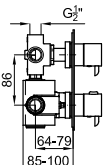

100288150 brushed stainless steel inox brossé 3.1 1.373,00 €

Concealed thermostatic 2 ways 3/4"-1/2" including 1/2" adaptor for inlets with wax thermostatic element. Diverter valve with integrated shut off 1/2". Built in non-return valve. Safety stop at 38°C. Flow rate on each outlet are 25,9 l/min and 23,5 l/min at 3 bar
Thermostatique encastrée 2 sorties avec thermoélément de cire intégré. Raccordements 1/2" - 1/2" avec adaptateur inclus 3/4" pour les entrées. Inverseur de régulateur de débit. Comprend un clapet anti-retour et un arrêt de sécurité à 38 ° C. Le débit à 3 bar pour les 2 sorties est de 25,9 l/min et 23,5 l/min à 3 bar.

100288160 brushed stainless steel inox brossé 3.1 1.373,00 €

Concealed thermostatic 3 ways 3/4"-1/2" including 1/2" adaptor for inlets with wax thermostatic element. Diverter valve with integrated shut off 1/2". Built in non-return valve. Safety stop at 38°C. Flow rate on each outlet are 25,8 l/min, 22,1 l/min, and 21,7 l/min. at 3 bar
Thermostatique encastrée 3 sorties avec thermoélément de cire intégré. Raccordements 1/2" - 1/2" avec adaptateur inclus 3/4" pour les entrées. Inverseur de régulateur de débit. Comprend un clapet anti-retour et un arrêt de sécurité à 38 ° C. Le débit à 3 bar pour les 3 sorties est de 25,8 l/min, 22,1 l/min et 21,7 l/min à 3 bar.