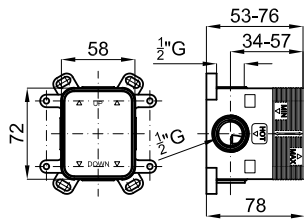

SMART BOX

1

2

1 SMART BOX - Universal and quick installation for 1 way mixer with a Ø35 mm. ceramic cartridge and 1/2" connections. The 3 bar pressure is 22,1 L/min. 2 mufflers and a 1/2" plug included. <i>SMART BOX - Corps encastré d'installation rapide universelle pour mitigeur à 1 sortie. Avec cartouche céramique de Ø35mm et connexions 1/2". Le débit à 3 bars de pression est de 22,1 l/min. 2 silencieux et un bouchon 1/2" inclus.</i>	100124166		94,00 €
2 SMART BOX - Internal component for built-in mixer 100124166 <i>SMART BOX - Pièces internes pour corps encastré mitigeur 100124166</i>	100124169		57,00 €

PROJECT LINE