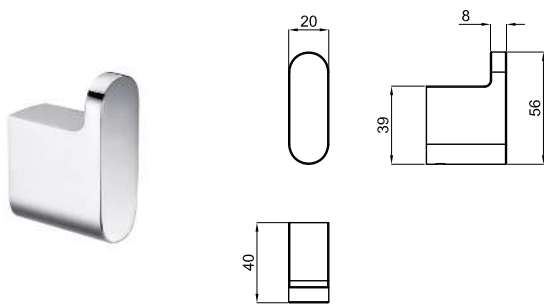

NEW NK CONCEPT

NEW	100328469	chrome chromé	0.2	34,00 €
NEW	100328503	matt black noir mat	0.2	43,00 €

Robe hook
Crochet

NEW	100328467	chrome chromé	0.5	102,00 €
NEW	100328486	matt black noir mat	0.5	128,00 €

45 cm towel rail
Porte-serviettes fixe 1 barre 45 cm.