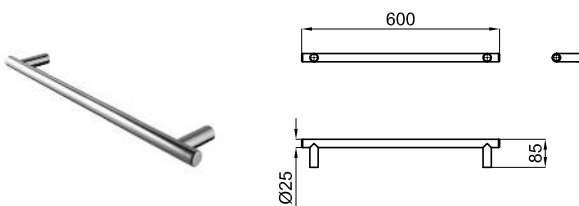

80cm shelf  
Étagère de 80cm

100238473  chrome chromé  0.3 113,00 €

45 cm towel rail  
Porte-serviettes fixe 1 barre 45 cm.

100238481  chrome chromé  0.6 135,00 €

60 cm towel rail  
Porte-serviettes fixe 1 barre 60 cm.