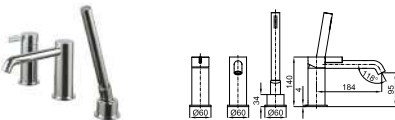

LIGNAGE

100292697 chrome
chromé 363,00 €

100292698 gold
or 625,00 €

100306619 brushed gold
or brossé 636,00 €

100292757 brushed copper
cuivre brossé 636,00 €

100292744 brushed titanium
titane brossé 636,00 €