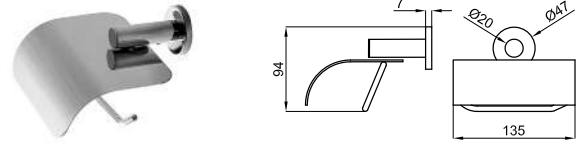

# EASY

- 100042190 white epoxy  
epoxy blanc 531,00 €
- 100042189 polished stainless steel  
miroir 626,00 €

Folding seat  
Siège rabattable

- 100042185 polished stainless steel  
miroir 56,00 €
- Roll holder with cover  
Porte-papier avec couvercle