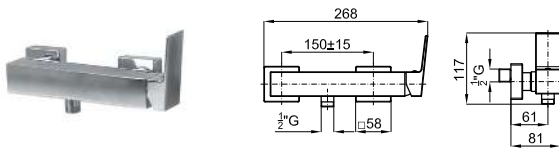

SQUARE

EX	100266799	chrome chromé	1.6	305,00 €
EX	100266814	matt black noir mat	1.6	401,00 €
	100284564	brushed copper cuivre brossé	1.6	456,00 €
	100284563	brushed titanium titane brossé	1.6	456,00 €

Wall mounted exposed shower mixer with Ø35 mm ceramic cartridge and 1/2" connections. Centre distance 150 +/-15 mm. Flow rate 18 l/min. at 3 bar.
Mitigeur externe douche avec cartouche Ø35 mm. Raccordements 1/2". Distance entre des raccords 150 +/-15 mm. À 3 bars de pression 18 l/min.

EX	100266840	chrome chromé	1.9	357,00 €
EX	100266809	matt black noir mat	1.9	417,00 €
	100284549	brushed copper cuivre brossé	1.9	533,00 €
	100284570	brushed titanium titane brossé	1.9	533,00 €

Wall mounted exposed bath shower mixer with Ø35 mm ceramic cartridge, 1/2" connections, semi-automatic diverter and "plus" aerator. Centre distance 150 +/-15 mm. Flow rate for shower: 18 l/min. at 3 bar and flow rate bath: 15,98 l/min. at 3 bar.
Mitigeur externe bain/douche avec cartouche Ø35 mm. Raccordements 1/2". Inverseur semi-automatique. Mousseur "plus". Distance entre des raccords 150 +/-15 mm. À 3 bars de pression pour douche 18 l/min. et pour bain 15,98 l/min.