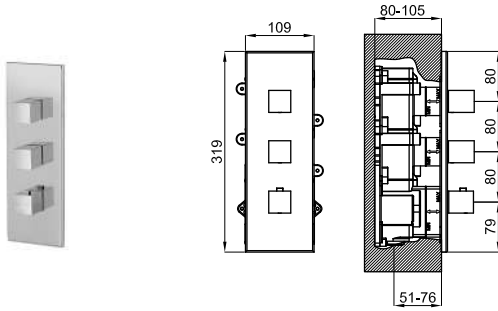

1

2

1 Trim kit for the thermostatic valve 2 ways. Thermostatic rough-in valve 2 ways code 100282740 required
Partie externe thermostatique 2 sorties. Nécessite le corps interne de 2 voies code 100282740

100282715

chrome
chromé

803,00 €

100282720

matt black
noir mat

1.003,00 €

100282716

brushed titanium
titane brossé

1.268,00 €

100282740

1.265,00 €

2 Thermostatic valve 2 way with wax thermo-element. 3/4" connectors. Integrated shut off. The flowrate at 3 bar (mixed water) for 1 water way is 36,5 l/min. For 2 water ways at the same time simultaneously is 39,5 l/min to be shared between both of them. Includes non-return valves and 38°C security stop.

Corps interne thermostatique 2 sorties avec élément en cire. Connexions de 3/4". Régulateur de débit. Le débit à 3 bars est de 36,5 l/min pour une sortie. Pour deux sorties à la fois de débit est de 39,5 l/min à partager entre les deux sorties. Comprend valve anti-retour et stop de sécurité à 38°C.

1

2

1 Trim kit for the thermostatic valve 3 ways. Thermostatic rough-in valve 3 ways code 100282733 required
Partie externe thermostatique 3 sorties. Nécessite le corps interne de 3 voies code 100282733

100282717

chrome
chromé

881,00 €

100282679

matt black
noir mat

1.104,00 €

100282718

brushed titanium
titane brossé

1.393,00 €

100282733

1.482,00 €

2 Thermostatic valve 3 way with wax thermo-element. 3/4" connectors. Integrated shut off. The flowrate at 3 bar (mixed water) for 1 water way is 36,5 l/min. For 2 water ways at the same time simultaneously is 39,5 l/min to be shared between both of them. Includes non-return valves and 38°C security stop.