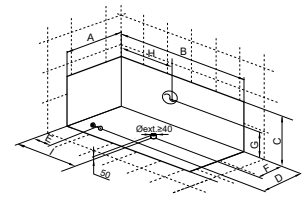

Right
Droite

mm	A	B	C	D	E	F	G	H	I	J
1900 x 1200	1900	470	565	45	1200	1040	1740	940	1340	80

mm	A	B	C	D	E	F	G	H	I
1900 x 1200	1200	1900	610	800	250	600	300	950	950

	Hot water connections <i>Prise d'eau chaude</i>
	Cold water connections <i>Prise d'eau froide</i>
	Waste <i>Vidage</i>
	Electrical connections <i>Câblage électrique</i>