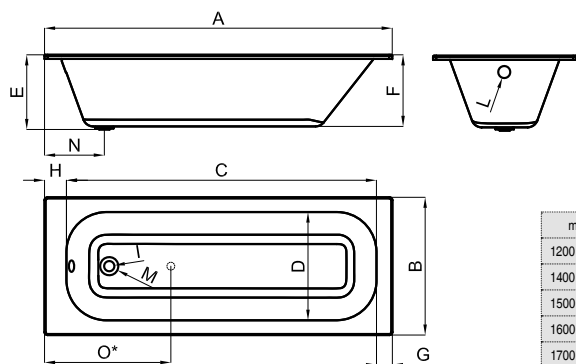

mm	A	B	C	D	E	F	G	H	I	L	M	N	O
1200 x 700	1200	700	1050	550	400	380	50	100	52	52	88	300	450
1400 x 700	1400	700	1250	550	400	380	50	100	52	52	88	300	450
1500 x 700	1500	700	1350	550	400	380	50	100	52	52	88	300	450
1600 x 700	1600	700	1450	550	400	380	50	100	52	52	88	300	450
1700 x 700	1700	700	1550	550	400	380	50	100	52	52	88	300	450