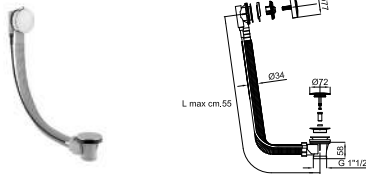

NEXT 58 CM

	250023888	chrome chromé	54,00 €
	100273054	matt white blanc mate	75,00 €
	100273027	matt black noir mat	75,00 €
	250037709	gold or	112,00 €