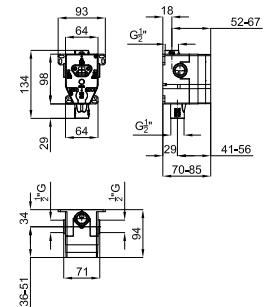

ROUND INOX

1

2

1 Single lever concealed shower mixer trim kit.
Partie externe mitigeur encastré douche

AISI 316

EX

100283371

brushed stainless steel
inox brossé

215,00 €

2 Concealed shower valve with Ø35 mm ceramic cartridge and 1/2" connectors. Flow rate 23,7 l/min. at 3 bar
Corps interne mitigeur encastré bain douche, avec cartouche céramique de Ø35 mm, connection de 1/2", débit à 3 bars de pression 23,7 l/min.

100283372

105,00 €

1

2

1 Single lever concealed bath shower mixer trim kit
Partie externe mitigeur encastré bain douche

AISI 316

EX

100283362

brushed stainless steel
inox brossé

380,00 €

2 Concealed bath shower valve with Ø35 mm ceramic cartridge, automatic diverter and 1/2" connectors. Flow rate at 3 bar: 20,98 l/min bath, 22,57 l/min shower.
Corps interne mitigeur encastré bain douche, avec cartouche céramique de Ø35 mm. Inverseur automatique et connection de 1/2"; débit à 3 bars de pression baignoire 20,98 l/min et douche 22,57 l/min.

100283381

176,00 €