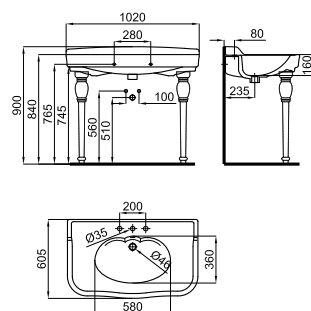

100310938

white
blanc

1.314,00 €

100 cm. wall hung console basin with overflow and taphole. Includes 100041225 fixing kit and can be used with a console leg set.
Console 100 cm suspendu avec trap-plein et trou pour la robinetterie. Fourni avec accessoires de fixation 100041225 et combine avec le jeu de pieds pour console.

100310959

white
blanc

1.326,00 €

100 cm. wall hung console basin with overflow. Includes 100041225 fixing kit. Can be used with a console leg set. With 3 tapholes.
Console 100 cm suspendu avec trap-plein. Fourni avec accessoires de fixation 100041225. 3 orifices pour robinetterie.