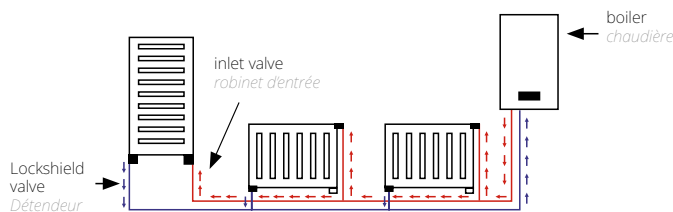

B. - Dual tube installation diagram

- Schéma d'installation bitube

- How does the electric version work?

An electric heating element heats the antifreeze liquid (water + alcohol = glycol). As the liquid is heated, it rises by convection to the upper part of the towel warmer, and is distributed along the horizontal tubes. The liquid which is at a lower temperature moves to the lower part of the towel warmer, and comes into contact with the heating element. As it heats up, it rises to the top of the towel warmer, and the liquid which was hot and has released heat by radiation through the towel warmer tubes cools and descends to the lower part. As a result, there is always a cycle of glycol heating up and cooling down, emitting heat through the towel warmer tubes.

The electric towel warmers can be thermostatic (ET1 / EL1) or simple (E1).

Simple towel warmers do not have any type of operating controls. They operate until the simple heating element is activated and turns off. After a while, the heating element turns back on until it turns off again.

One feature of thermostatic towel warmers is that they do not operate constantly at their full power: they operate in the same way as the previous type, but do not need to reach their maximum operating temperature to turn off and back on again. They include a programmer.

- Comment fonctionne la version électrique?

Une résistance électrique chauffe le liquide antigel (eau + alcool = glycol). En étant chauffé, le liquide monte par convection vers la partie haute du sèche serviette et se distribue dans les tubes horizontaux. Le liquide dont la température est inférieure descend vers la partie basse du sèche serviette et est chauffé par la résistance. En étant chauffé, il remonte vers la partie supérieure du sèche serviette, et le liquide qui était chaud et a déjà transmis de la chaleur par rayonnement à travers les tubes du sèche serviette, s'est refroidi et redescend dans la partie inférieure. De cette manière, il y a toujours un cycle actif de glycol que se chauffe/refroidit et émet de la chaleur à travers les tubes du sèche serviette.

Les sèche serviettes électriques peuvent être à thermostat (ET1 / EL1) ou simples (E1).

Le fonctionnement des sèche serviettes simples n'est pas réglable. Ils fonctionnent continuellement jusqu'à ce que la résistance simple dont ils sont équipés se déclenche et s'éteint. Cette dernière recommence à chauffer après un certain temps, puis elle s'éteint de nouveau.

Les sèche serviettes à thermostat se distinguent par le fait de ne pas fonctionner en permanence à pleine puissance, c'est-à-dire qu'ils fonctionnent de la même manière que les autres, mais qu'ils n'ont pas besoin de parvenir à un maximum pour ensuite s'éteindre, puis fonctionner de nouveau. Ils sont équipés d'un programmeur.