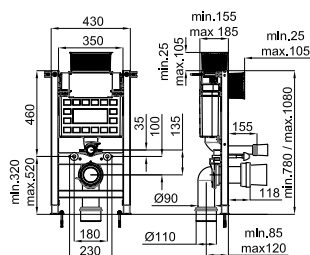

SMART LINE

Concealed cistern with low height frame, with top or front access. Includes wall fixing kit and pan connectors
Châssis WC suspendu avec chasse d'eau, de hauteur réduite, avec possibilité d'actionnement supérieur ou frontal. Kit de fixation et tubes de connexion à WC inclus.

100168848

355,00 €

Concealed cistern with low height frame, with top or front access. Includes wall fixing kit and pan connectors. ECO Dual Flush (4,5/3 lts)
Châssis WC suspendu avec chasse d'eau, de hauteur réduite, avec possibilité d'actionnement supérieur ou frontal. Kit de fixation et tubes de connexion à WC inclus. Double chasse ECO (4,5/3 lts)

100253641

355,00 €