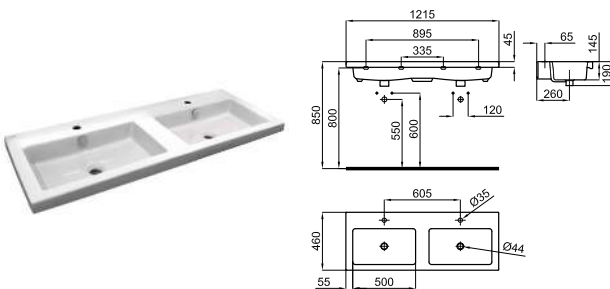

120 cm. wall hung basin with fixing kit 100041225 with overflow.
Lavabo 120 cm. suspendu à bac double avec trop plein et fixations 100041225.