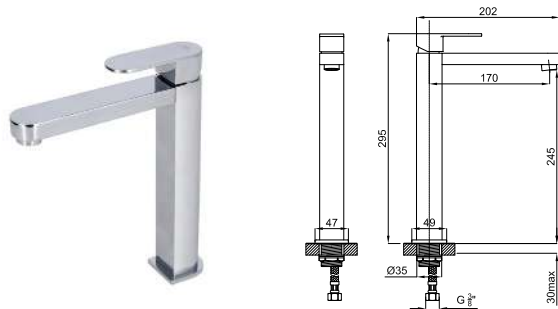

100126422 chrome chromé **267,00 €**

High spout single lever basin mixer 3/8". Ø25 mm ceramic cartridge. Length of hoses 400 mm. Without pop-up waste set 1 1/4". "Plus" aerator. Flow rate 5 l/min. at 3 bar.
Mitigeur lavabo bec haut avec cartouche Ø25 mm. Flexibles raccordement 3/8" longueur 400 mm., sans garniture de vidage 1 1/4". Avec mousseur "plus". À 3 bars de pression 5 l/min.