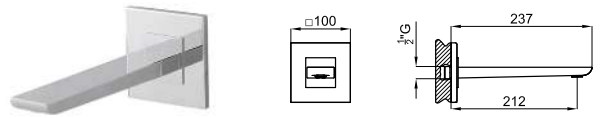

100284108		polished stainless steel <i>mirail</i>		1.002,00 €
	EX	XXL					
AISI 304	ECO FLOW						
			100284314		matt black <i>noir mat</i>		1.223,00 €
	EX	XXL	100284315		brushed titanium <i>titane brossé</i>		1.886,00 €
ECO FLOW	<i>Fresh Shower</i>	60					

EX	100283326		chrome <i>chromé</i>		551,00 €
EX	<i>Fresh Shower</i>		matt black <i>noir mat</i>		686,00 €
	100283356		brushed titanium <i>titane brossé</i>		869,00 €

Wall mounted bath spout. Flow rate 18,4 l/min. at 3 bar.
Bec de remplissage pour baignoire. À 3 bars de pression 18,4 l/min.

Rain+cascade shower head with 1/2" connectors. Flow rate rain: 11,9 l/min. at 3 bar and flow rate cascade: 12,1 l/min. at 3 bar.
Ciel de pluie + cascade avec raccords de 1/2". À 3 bars de pression pour fonction pluie 11,9 l/min. et pour fonction cascade 12,1 l/min.