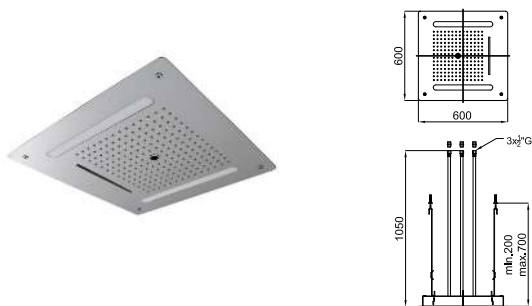

RECESSED PRODUCT RANGE · GAMME ENCASTREMENT

100165569

polished stainless steel
miroir

2.463,00 €

LOUNGE - 60cm concealed ceiling shower head. Shower modes: rain shower, waterfall and laminar spray. Additional function: chromotherapy. Remote control for chromotherapy included. IP67 protection. 110-230 V power supply. Shower valve not included. A 3 exit shower valve with minimum flowrate of 21l/min for waterfall function and 16l/min for rain and laminar spray function is required.

Ciel de pluie encastré au plafond 60cm. Fonctions pluie, cascade, jet central et chromothérapie. Inclus télécommande pour le contrôle de la chromothérapie. Protection IP67. Tension d'alimentation 110-230 V. Robinetterie non incluse; 3 voies sont nécessaires pour son fonctionnement. Débit minimum nécessaire de 16l/min et 21l/min pour la cascade.

100239045

chrome
chromé

676,00 €

LOUNGE - Aromatherapy kit. It includes keyboard and the flowers, energy, and relax aroma packs. Protection IPX4. Voltage 220 V.

Kit d'aromathérapie indépendant. Il comprend le clavier et le pack d'arômes flowers, énergie et relax. Protection IPX4. Tension d'alimentation 220 V.