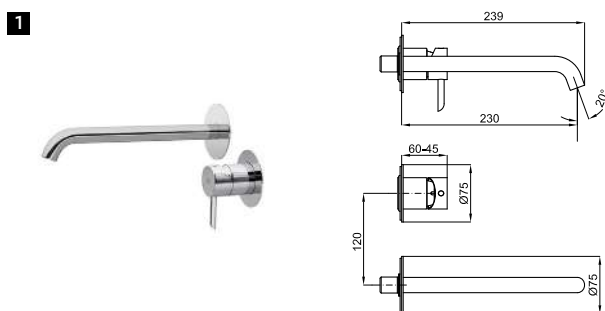

ROUND

1 Single lever basin mixer trim kit. Without pop up waste. Flow rate 5 L/min at 3 bar.
Partie externe mitigeur encastré lavabo. Sans bonde. Le débit à 3 bars est de 5 L/min.