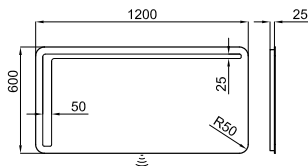

100211072
mirror
miroir
1.631,00 €

LOUNGE - LOUNGE mirror 120x60 cm mirror with sensor that controls the illuminated strip of light, defogger system and upper and lower ambient backlighting (220V).
Miroir PREMIUM 120x60 cm avec cellule sensor qui contrôle la frange illuminée, système anti buée et rétroéclairage supérieur et inférieur (220V).

100233707
matt black
noir mat
947,00 €

SQUARE - Mirror 60x60 cm with aluminium black frame, perimetral light and demister, controlled by proximity sensor (220V).
Miroir 60x60 cm avec cadre de aluminium noir, avec lumière périmètre et anti-buée contrôlé par capteur de proximité (220V).