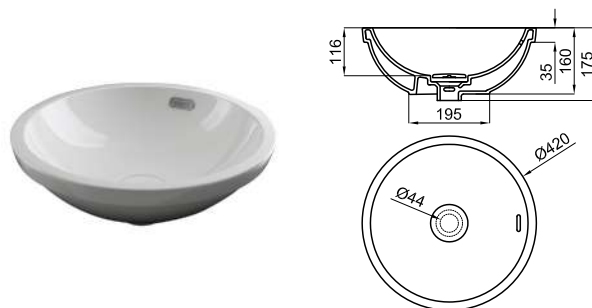

# FORMA

100123294

white  
blanc

304,00 €

40x40 cm. recessed basin with overflow. Clicker basin waste and ceramic plug included  
 Lavabo 40x40 cm. encastré avec trop plein. Inclus bonde de vidage type clicker avec couvercle  
 céramique