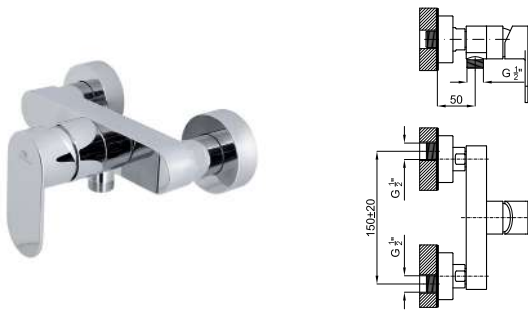

EX

100107942

chrome
chromé

169,00 €

Wall mounted exposed shower mixer 1/2". Ø35 mm ceramic cartridge. Centre distance 150 +/- 15 mm.
Mitigeur externe douche avec cartouche Ø35 mm. Distance entre des raccords 150 +/- 15 mm.