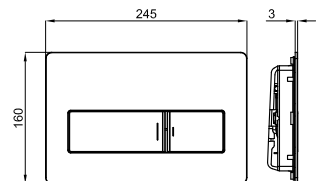

SMART LINE

	100188383	brushed stainless steel <i>inox brossé</i>	0.4 560	198,00 €
	100274739	gold <i>or</i>	0.4 560	365,00 €
	100274895	brushed gold <i>or brossé</i>	0.4 560	358,00 €
	100272263	titanium <i>titane</i>	0.4 560	365,00 €
	100274942	brushed titanium <i>titane brossé</i>	0.4 560	358,00 €
	100272227	copper <i>cuivre</i>	0.4 560	365,00 €
	100274943	brushed copper <i>cuivre brossé</i>	0.4 560	358,00 €

	100303024	white <i>blanc</i>	0.4 560	376,00 €
	100303015	black <i>noir</i>	0.4 506	350,00 €

GLASS - Smart line double flush button
GLASS - Plaque de commande double poussoir

TONO - Double flush button
Plaque de commande double poussoir