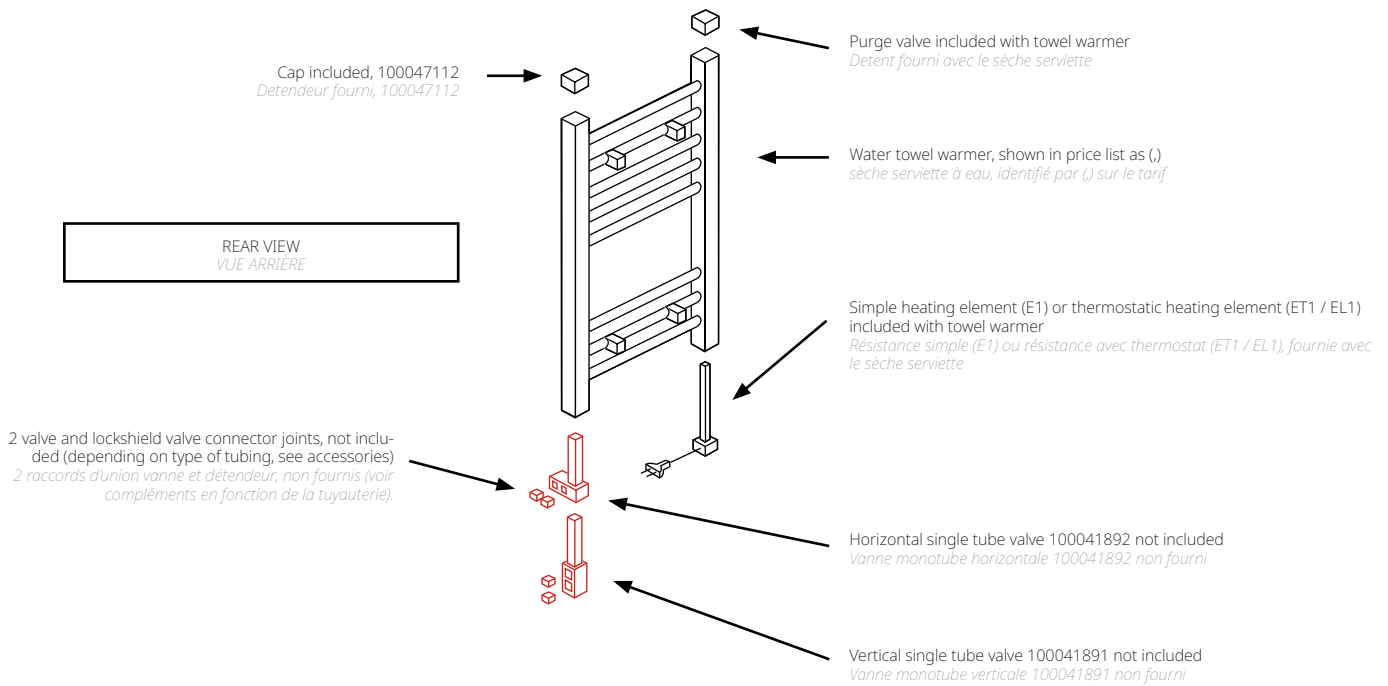

INTRODUCTION · INTRODUCTION

When I order a mixed towel warmer (M1, M2), (ML1, ML2) or a mixed towel warmer with thermostat (MT1, MT2), what does it include? What additional accessories do I have to order?

Sij je commande un sèche serviette mixte (M1, M2), (ML1, ML2) ou (MT1, MT2), que comprend-il, quels compléments additionnels dois-je commander ?

3.- Mixed towel warmer for horizontal/vertical single tube installation.

3.- sèche serviette mixte pour installation monotube horizontale / verticale.