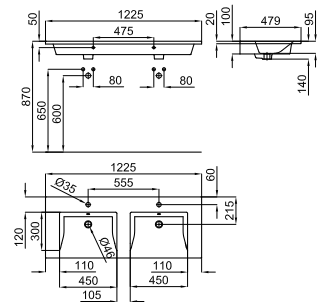

100281362

white
blanc

507,00 €

120 cm. wall hung basin with fixing kit 100041225 with overflow.
Lavabo 120 cm. suspendu à bac double avec trop plein et fixations 100041225.