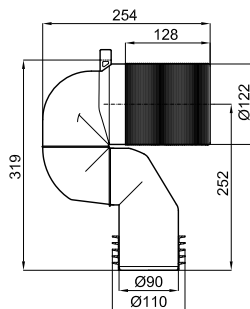

100114969

white
blanc

25,00 €

Adjustable waste bend pipe, with rubber seal, for 90 to 110mm drain pipes.
Coudé évacuation ajustable pour WC sortie orientable, avec multi joint, permet une installation sur évacuation de diamètre 90 à 110 mm