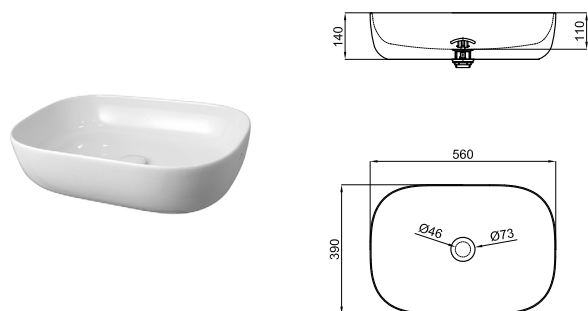

COLLECTIONS

		100243656		white blanc			617,00 €
		100253978		matt white blanc mate			918,00 €

LIEM. 56 cm. countertop basin without overflow. Freeflow basin waste with ceramic cover included.
Lavabo 56 cm. à poser sans trop plein. Inclus bonde sans trop plein avec couvercle céramique.