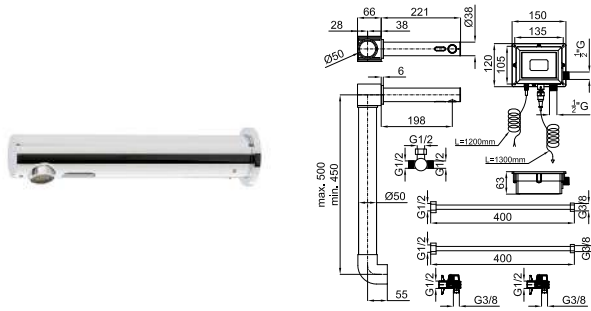

ROUND

		100286631	chrome <i>chromé</i>	3.3	566,00 €
		100286579	matt black <i>noir mat</i>	3.3	728,00 €
		100286621	copper <i>cuivre</i>	3.3	898,00 €
		100286578	titanium <i>titane</i>	3.3	898,00 €
		100286622	brushed copper <i>cuivre brossé</i>	3.3	963,00 €
		100286614	brushed titanium <i>titane brossé</i>	3.3	963,00 €

ROUND - Electronic basin mixer with 2 water inlets, 1/2" connections, "plus" aerator, without pop up waste. 220V-6V, 50Hz 50Hz. Flow rate 5 l/min at 3 bar. Filters included
ROUND- Robinetterie lavabo électronique avec 2 entrées d'eau, connexion 1/2", sans garniture de vidage et avec mousseur "plus". 220V-6V, 50Hz. A 3 bars de pression 5 l/min. Filtres inclus.

		100286623	chrome <i>chromé</i>	3.3	546,00 €
		100286588	matt black <i>noir mat</i>	3.3	676,00 €
		100286596	copper <i>cuivre</i>	3.3	846,00 €
		100286630	titanium <i>titane</i>	3.3	846,00 €
		100286595	brushed copper <i>cuivre brossé</i>	3.3	891,00 €
		100286586	brushed titanium <i>titane brossé</i>	3.3	891,00 €

ROUND - Electronic basin mixer with 2 water inlets 1/2" connections, "plus" aerator, without pop up waste. Battery 4x1,5V (AA). Flow rate 5 l/min at 3 bar. Filters and batteries included.
ROUND- Robinetterie lavabo électronique avec 2 entrées d'eau, connexion 1/2", sans garniture de vidage et avec mousseur "plus". Batterie 4x1,5V (AA). A 3 bars de pression 5 l/min. Piles et filtres inclus.