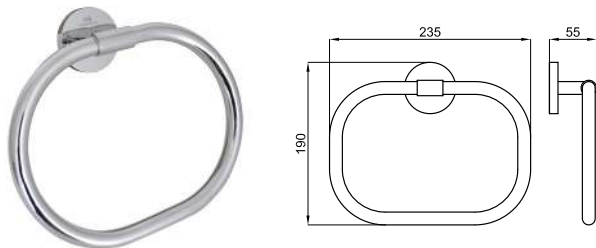

100102359 chrome chromé 0.4 **59,00 €**

Towel holder
Anneau porte-serviettes