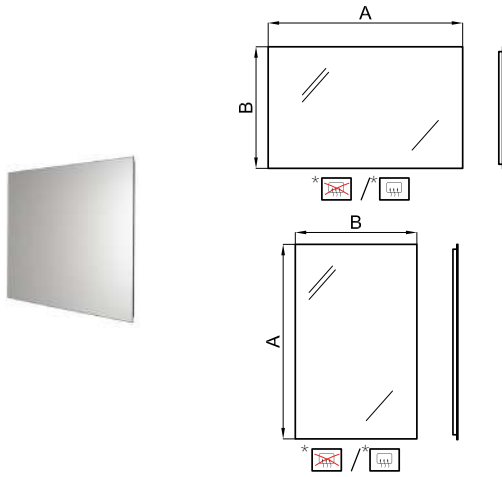

CUSTOM

* Check price in SAP or with the sales team.
Vérifier les prix avec SAP ou avec l'équipe commerciale.

A	B			
≤50	≤50	700030562		
51-60	≤50	700030597		
	51-60	700030611		
61-70	≤50	700030559		
	51-60	700030596		
71-80	61-70	700030620		
	≤50	700030624		
	51-60	700030621		
	61-70	700030622		
81-90	71-80	700030623		
	≤50	700030614		
	51-60	700030605		
	61-70	700030626		
	71-80	700030613		
91-100	81-90	700030625		
	≤50	700030599		
	51-60	700030615		
	61-70	700030630		
	71-80	700030607		
	81-90	700030631		
	91-100	700030606		

A	B				
101-110	≤50	700030531			
	51-60	700030841			
	61-70	700030846			
	71-80	700030828			
	81-90	700030545			
	91-100	700030563			
	101-110	700030564			
	111-120	≤50	700030536		
		51-60	700030533		
61-70		700030565			
71-80		700030555			
81-90		700030535			
	91-100	700030534			
	101-110	700030532			
	111-120	700030554			
121-130	≤50	700030570			
	51-60	700030537			
	61-70	700030546			
	71-80	700030538			
	81-90	700030539			
	91-100	700030569			
	101-110	700030566			
	111-120	700030567			
	121-130	700030568			
131-140	≤50	700030548			
	51-60	700030582			
	61-70	700030583			
	71-80	700030572			
	81-90	700030547			
	91-100	700030584			
	101-110	700030571			
	111-120	700030581			
	121-130	700030580			
	131-140	700030556