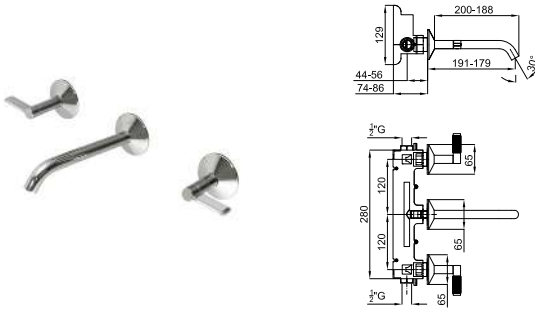

LIGNAGE

designed by Ramón Esteve

	EX ECO FLOW	100241738		chrome chromé		923,00 €
	EX ECO FLOW	100241716		gold or		1.184,00 €
		100301584		brushed gold or brossé		1.508,00 €
		100289254		brushed copper cuivre brossé		1.508,00 €

	EX ECO FLOW	100238532		chrome chromé		689,00 €
	EX ECO FLOW	100238489		gold or		923,00 €
		100299403		brushed gold or brossé		1.275,00 €
		100289167		brushed copper cuivre brossé		1.275,00 €

LUXE - 3 hole wall mounted basin mixer. Ceramic disc valves. Without pop up waste. "Plus" aerator. Flow rate 5 L/min at 3 bar.
LUXE - Mélangeur lavabo à encastrer 3 pièces. Tête ceramique. Sans vidage. Avec mousseur "plus". À 3 bars de pression 5 l/min.

3 hole wall mounted basin mixer. Ceramic disc valves. Without pop up waste. "Plus" aerator. Flow rate 5 L/min at 3 bar.
Mélangeur lavabo à encastrer 3 pièces. Tête ceramique. Sans vidage. Avec mousseur "plus". À 3 bars de pression 5 l/min.