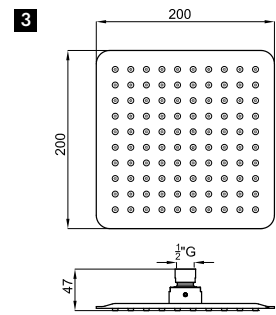

NOKEN ENERGY PRODUCT RANGE · GAMME NOKEN ENERGY

1 Square 40x40 cm rain shower head, with ball joint. Flow rate 12,8 l/min. at 3 bar
Ciel de pluie Square 40x40 cm, avec articulation. À 3 bars de pression 12,8 l/min

100283450

polished stainless steel
miroir

260,00 €

2 Square 30x30 cm rain shower head, with ball joint. Flow rate 10,3 l/min. at 3 bar
Ciel de pluie Square 30x30 cm, avec articulation. À 3 bars de pression 10,3 l/min

100283435

polished stainless steel
miroir

194,00 €

3 Square 20x20 cm rain shower head, with ball joint. Flow rate 11,3 l/min. at 3 bar
Ciel de pluie Square 20x20 cm, avec articulation. À 3 bars de pression 11,3 l/min

100283462

polished stainless steel
miroir

90,00 €