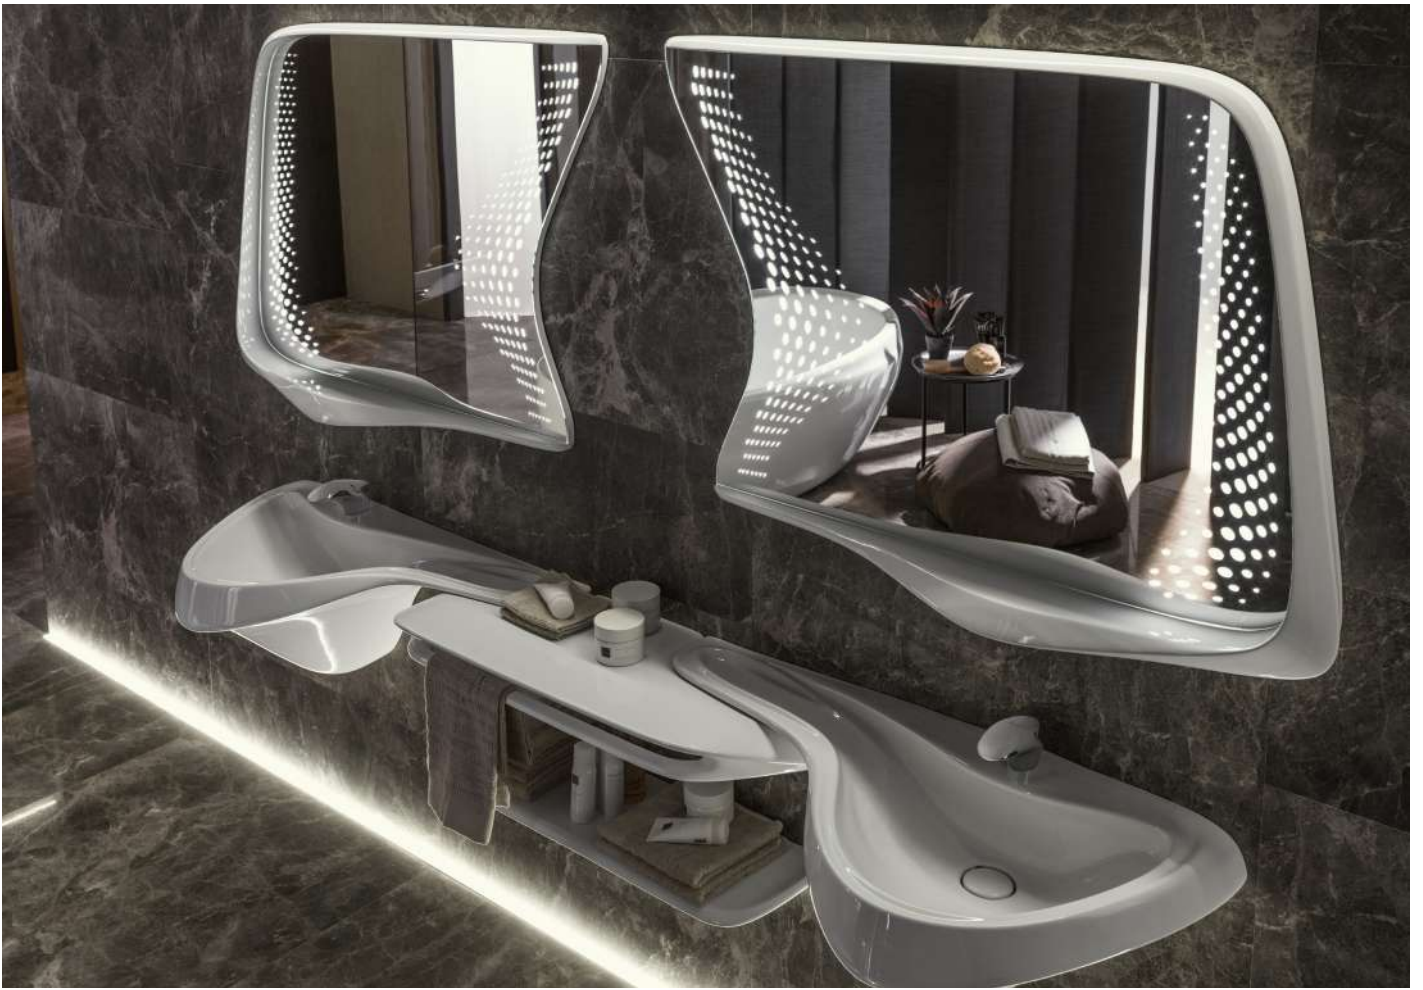

100283407

\*\* 120CM COUNTERTOP INSTALLED WITH  
TWO MARNE WALL HUNG VANITY 60CM..  
COMPATIBLES POUR ASSEMBLÉ AVEC  
DEUX MEUBLES MARNE DE 60CM.

**MIRRORS** *MIROIRS*

MIRRORS - MIROIRS 494

CUSTOM 502

LIGHTS - APPLIQUES 510