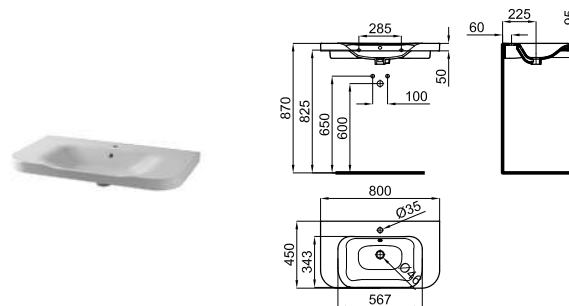

LOUNGE

100315539   white
blanc   14.0   27   **225,00 €**

100315570   white
blanc   19.0   21   **296,00 €**

60 cm. wall hung basin or countertop with central bowl, taphole, overflow. Rear face with holes and unglazed. And 100041225 fixing kit.
Lavabo 60 cm suspendu ou à poser à bac centré, trou pour la robinetterie, trap-plein. Face arrière trouée et non émaillée. Et fixations 100041225.

80 cm. wall hung basin or countertop with central bowl, taphole, overflow. Rear face with holes and unglazed. And 100041225 fixing kit.
Lavabo 80 cm suspendu ou à poser à bac centré, trou pour la robinetterie, trap-plein. Face arrière trouée et non émaillée. Et fixations 100041225.