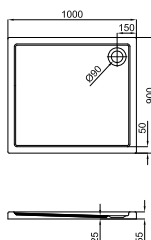

WORK

100268645 514,00 €

100268628 572,00 €

100268654 599,00 €

100268609 625,00 €

100053964 277,00 €

100053984 283,00 €

100053985 283,00 €

100 x 90

100053969 333,00 €

100053975 457,00 €