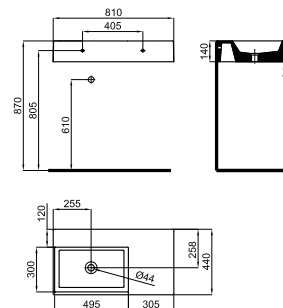

100272268		white blanc			526,00 €

2. 80 cm. wall hung basin with left offset bowl, without taphole, overflow and 100041225 fixing kit.
   Lavabo 80 cm suspendu à bac décalé vers la gauche, sans trou pour la robinetterie, trop-plein et fixations 100041225.