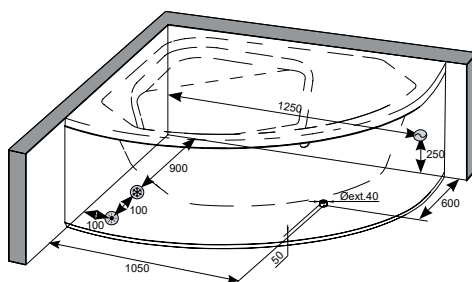

MARNE CORNER

	Hot water connections <i>Prise d'eau chaude</i>
	Cold water connections <i>Prise d'eau froide</i>
	Waste <i>Édage</i>
	Electrical connections <i>Câblage électrique</i>

140 X 140 · 59.5H

	L 150 cm W 150 cm H 180 cm	4.05 m³		BA SIC	100293704		glossy white <i>blanc brillant</i>				773,00 €									
	L 150 cm W 150 cm H 85 cm	1.91 m³										BA SIC		100293936		glossy white <i>blanc brillant</i>				2.005,00 €
	L 150 cm W 150 cm H 85 cm	1.91 m³		CH	100293962		glossy white <i>blanc brillant</i>				1.231,00 €									
				CH	100293963		glossy white <i>blanc brillant</i>				1.821,00 €									
				CH		100293904		glossy white <i>blanc brillant</i>				2.856,00 €								
				CH		100293933		glossy white <i>blanc brillant</i>				2.444,00 €								
	L 150 cm W 150 cm H 85 cm	1.91 m³		HY DRO	100293847		glossy white <i>blanc brillant</i>				3.428,00 €									
				HY DRO	100293927		glossy white <i>blanc brillant</i>				3.931,00 €									
				HY DRO		100293848		glossy white <i>blanc brillant</i>				4.774,00 €								
				HY DRO		100293841		glossy white <i>blanc brillant</i>				5.275,00 €								
	L 150 cm W 150 cm H 85 cm	1.91 m³		FU	100293920		glossy white <i>blanc brillant</i>				5.450,00 €									
				FU	100293921		glossy white <i>blanc brillant</i>				5.904,00 €									
				FU		100293845		glossy white <i>blanc brillant</i>				6.693,00 €								
				FU		100293843		glossy white <i>blanc brillant</i>				7.198,00 €