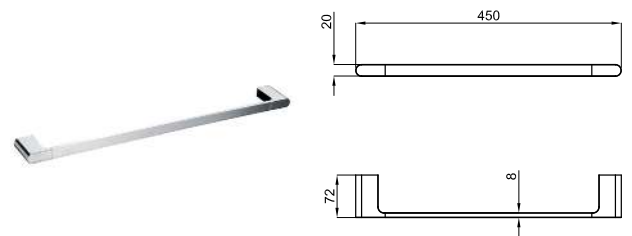

NEW NK CONCEPT

NEW	100328469	chrome chromé	0.2	34,00 €
NEW	100328503	matt black noir mat	0.2	43,00 €

Robe hook
Crochet

NEW	100328467	chrome chromé	0.5	102,00 €
NEW	100328486	matt black noir mat	0.5	128,00 €

45 cm towel rail
Porte-serviettes fixe 1 barre 45 cm.