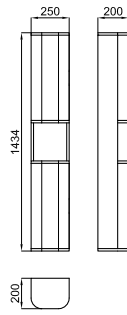

LIEM

100310821	walnut_grey noyer_gris		2.023,00 €
100310833	walnut_sand noyer_sable		2.023,00 €

Wallhung vanity (142cm) with two doors and central shelf and reversible. Soft close system.

Armoire suspendue de 142 cm composée de deux portes et d'une étagère centrale. Réversible. Charnières avec système de fermeture souple.