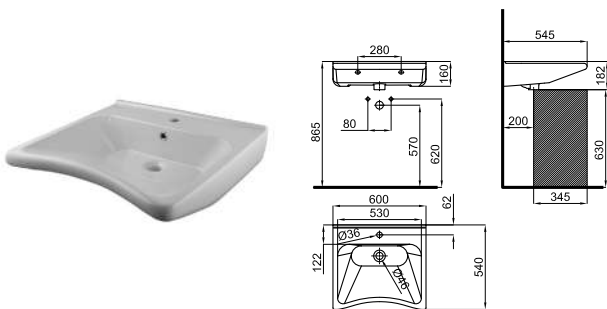

EASY

100325859   white / blanc   21.7   24   **264,00 €**

NEW

60cm wall hung basin, with overflow. Includes the fixings kit 100041225
Lavabo 60 cm. suspendu avec trop plein et fixations 100041225. Spécial pour PMR