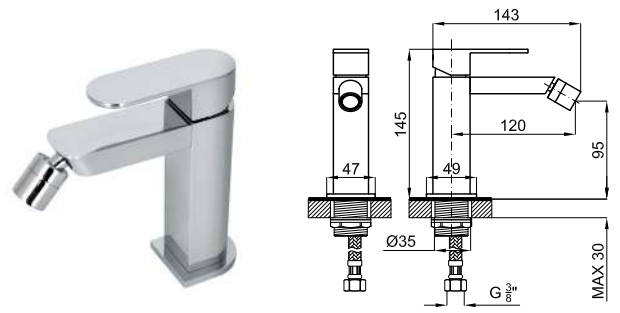

100126420

chrome
chromé

140,00 €

Single lever bidet mixer 3/8". Ø25 mm ceramic cartridge. Length of hoses 370 mm. Without pop-up waste set 1 1/4". "Plus" aerator. Flow rate 9 l/min. at 3 bar.
Mitigeur bidet avec cartouche Ø25 mm. Flexibles raccordement 3/8" longueur 370 mm, sans garniture de vidage 1 1/4". Avec mousseur "plus". À 3 bars de pression 9 l/min.