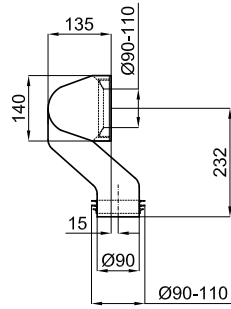

ACCESSORIES · ACCESSOIRES

100058641 white
blanc 0.6 240 **26,00 €**

Eccentric évacuation elbow, for S-OR toilets, with multiple joint, and wall-fixing screw.
Coude d'évacuation excentré, pour cuvettes S-OR, avec multi-joints et vis de fixation murale