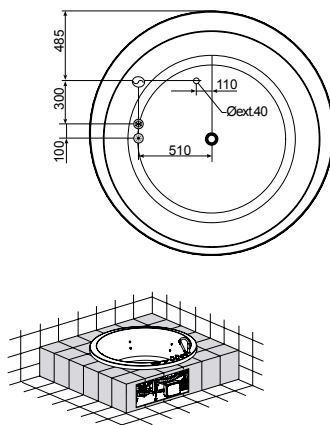

EQUIPMENT EQUIPEMENT

	OUTDOOR AIR	OUTDOOR AIR+W
AIR JET <i>JET AIR</i>	10	10
HEATER (W) <i>PROJECTEUR CHROMOTHÉRAPIE</i>	-	1