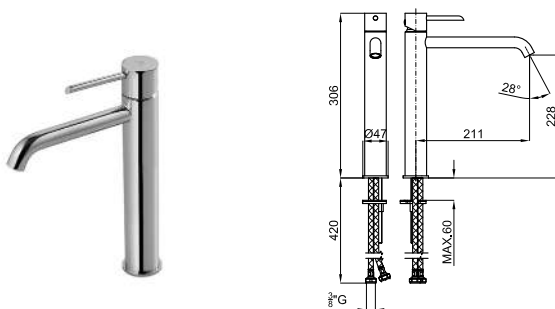

100208354	chrome chromé		279,00 €
		100208355	matt black noir mat		313,00 €

		100208362	chrome chromé		309,00 €
		100208373	matt black noir mat		385,00 €
		100306662	brushed gold or brosse		513,00 €
		100291662	brushed copper cuivre brosse		513,00 €
		100291663	brushed titanium titane brosse		513,00 €

200 mm high spout single lever basin mixer 3/8". Ø35 mm ceramic cartridge. Length of hoses 430 mm. Without pop-up waste set 1 1/4". "Plus" aerator. Cold-water opening. Flow rate 5 l/min. at 3 bar.
Mitigeur lavabo bec haut 200 mm avec cartouche Ø35 mm. Flexibles raccordement 3/8" longueur 430 mm, sans garniture de vidage 1 1/4". Avec mousseur "plus". Ouverture à froid. À 3 bars de pression 5 l/min.

306 mm high spout single lever basin mixer 3/8". Ø35 mm ceramic cartridge. Length of hoses 420 mm. Without pop-up waste set 1 1/4". "Plus" aerator. Cold-water opening. Flow rate 5 l/min. at 3 bar.
Mitigeur lavabo bec haut 306 mm avec cartouche Ø35 mm. Flexibles raccordement 3/8" longueur 420 mm, sans garniture de vidage 1 1/4". Avec mousseur "plus". Ouverture à froid. À 3 bars de pression 5 l/min.