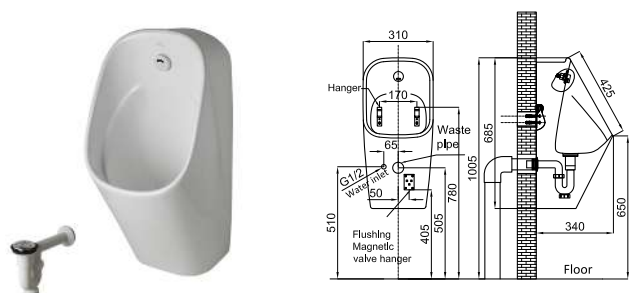

100291433

○ white
○ blanc

657,00 €

ACRO COMPACT - Urinal with rear water supply with diffuser valve with integrated IR system (power supply by 4x 1,5V batteries included). Includes fixings 100295658 and siphon 100295683. For brick walls installation.

ACRO COMPACT - Urinoir à alimentation arrière avec valve diffuseur et système IR intégré (alimentation par 4x piles 1,5V incluses). Comprend les fixations 100295658 et le siphon 100295683. Pour installation au mur en brique.