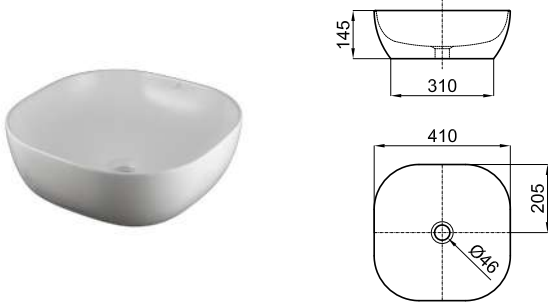

SLENDER

	100255357	white blanc		176,00 €
	100255373	matt white blanc mate		351,00 €

41x41 cm. countertop basin without overflow. It's necessary to use a un-slotted clicker or freeflow grid basin waste.

Lavabo 41x41 cm. à poser sans trop plein. Un vidage à écoulement permanent devra être utilisé.