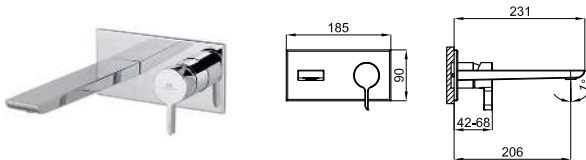

100272330	chrome <i>chromé</i>		834,00 €
		100272340	matt black <i>noir mat</i>		1.042,00 €
		100272321	brushed titanium <i>titane brossé</i>		1.318,00 €

High Spout single lever basin mixer 3/8", Ø25 mm, ceramic cartridge. Length of hoses 460 mm. With pop-up waste set 1 1/4". "Plus" aerator adjustable. Cold-water opening. Flow rate 4,7 l/min. at 3 bar.
Mitigeur lavabo bec haut avec cartouche Ø25 mm. Flexibles raccordement 3/8" longueur 460 mm. Garniture de vidage 1 1/4". Avec mousseur "plus" orientable. Ouverture à froid. À 3 bars de pression 4,7 l/min.

			100272341	chrome <i>chromé</i>		772,00 €
			100272306	matt black <i>noir mat</i>		965,00 €
			100272288	brushed titanium <i>titane brossé</i>		1.220,00 €

High spout single lever basin mixer 3/8", Ø25 mm ceramic cartridge. Length of hoses 460 mm. Without pop-up waste set 1 1/4". Adjustable "Plus" aerator. Cold-water opening. Flow rate 4,7 l/min. at 3 bar.
Mitigeur lavabo bec haut avec cartouche Ø25 mm. Flexibles raccordement 3/8" longueur 460 mm, sans garniture de vidage 1 1/4". Avec mousseur "plus" orientable. Ouverture à froid. À 3 bars de pression 4,7 l/min.

1

2

1 Single lever basin mixer trim kit. Ø35 mm ceramic cartridge. Without pop up waste. Flow rate 5 L/min at 3 bar. Possibility of vertical and horizontal installation.
Partie externe mitigeur lavabo encastré avec cartouche céramique de 35mm. Sans vidage. Le débit à 3 bars est de 5l/min (eau mitigée). Possibilité d'installation verticale ou horizontale

		100283338	chrome <i>chromé</i>		624,00 €
		100283339	matt black <i>noir mat</i>		753,00 €
		100283351	brushed titanium <i>titane brossé</i>		923,00 €
		100144928			111,00 €