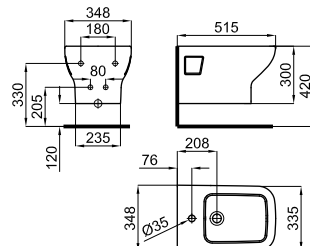

BTW 100160146 white
blanc 21.0 18 **280,00 €**

Urban C BTW Bidet
Bidet au sol Urban C BTW

100208332 white
blanc 19.0 20 **289,00 €**

Wall hung bidet
Bidet suspendu