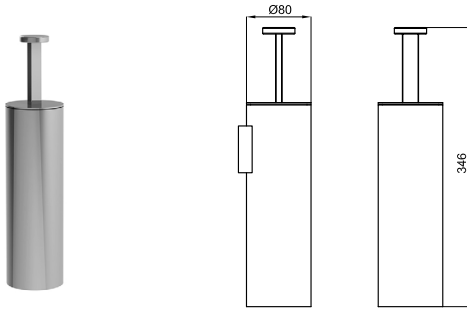

URBAN C

	100123138		chrome chromé		1.1	211,00 €
	100123152		white blanc		1.1	219,00 €
	100211377		matt black noir mat		1.1	282,00 €
	100289270		copper cuivre		1.1	359,00 €
	100289271		titanium titane		1.1	359,00 €
	100299386		brushed gold or brossé		1.1	370,00 €
	100289260		brushed copper cuivre brossé		1.1	370,00 €
	100289261		brushed titanium titane brossé		1.1	370,00 €

Free standing/Wall mounted brush holder
Porte-balai mural et/ou à poser

	100094162		chrome chromé		0.6	94,00 €
	100124096		white blanc		0.6	102,00 €
	100211393		matt black noir mat		0.6	112,00 €

Wall mounted soap dish
Porte-savon fixe