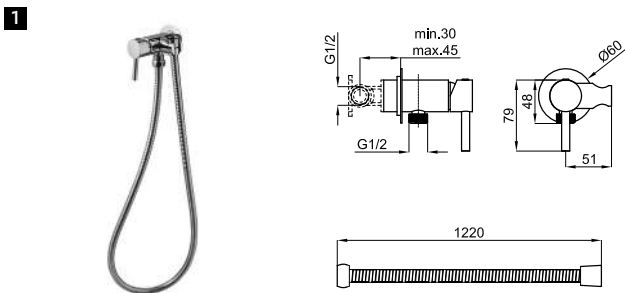

1 External parts of mixer for sanitary showers. Wall bracket with outlet elbow and hose included.
Parties extérieures robinet Mélangeur pour douchette sanitaire. Inclus support mural avec prise d'eau et flexible.