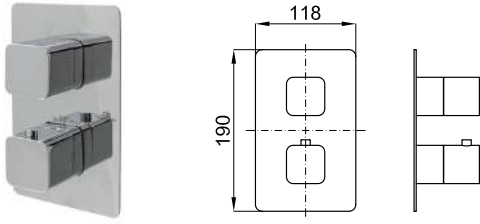

LOUNGE

designed by Simone Micheli

1

2

3

1 Thermostatic smart box external component.
Pièce externe thermostatique SmartBox

	100140107		chrome chromé		397,00 €
	100181018		copper cuivre		512,00 €
	100181019		titanium titane		512,00 €
	100281098		brushed copper cuivre brossé		549,00 €
	100281126		brushed titanium titane brossé		549,00 €
	100238318				142,00 €
	100238407				230,00 €

2 SMART BOX SLIM - Universal and quick installation for 1, 2 or 3 ways mixers with with wax thermo-element and 1/2" connections. Flow rate one outlet: 22,4 l/min. at 3 bar. and other outlet: 19,5 l/min. at 3 bar.

SMART BOX SLIM- Corps encastré d'installation rapide universelle pour thermostatique à 1, 2 ou 3 sorties. Avec cartouche thermostatique en cire incorporée et connexions 1/2". 3 bars de pression pour une sortie: 22,4 l/min. et pour l'autre deux: 19,5 l/min.

3 SMART BOX SLIM- Internal thermostatic component for 3 exits 100238318
SMART BOX SLIM- Pièce interne thermostatique 3 sorties 100238318