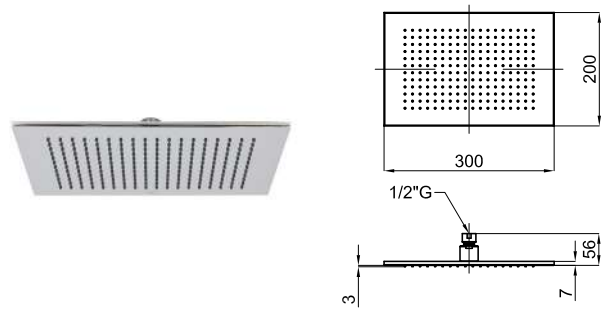

# NEPTUNE SLIM PRODUCT RANGE · GAMME NEPTUNE SLIM

			<b>100090329</b>		chrome chromé		<b>360,00 €</b>
			<b>100213281</b>		matt black noir mat		<b>462,00 €</b>
			<b>100181211</b>		copper cuivre		<b>549,00 €</b>
			<b>100181221</b>		titanium titane		<b>549,00 €</b>
			<b>100281797</b>		brushed copper cuivre brossé		<b>643,00 €</b>
			<b>100280743</b>		brushed titanium titane brossé		<b>643,00 €</b>