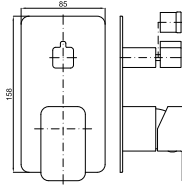

LOUNGE

100140108 chrome
chrome 184,00 €

100280853 copper
cuivre 280,00 €

100268595 titanium
titane 280,00 €

100281149 brushed copper
cuivre brossé 321,00 €

100281140 brushed titanium
titane brossé 321,00 €