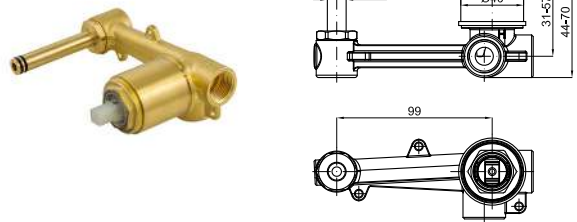

2 Internal part for wall basin mixer with Ø35 mm ceramic cartridge. 1/2" connectors.
Corps interne pour mitigeur encastré lavabo avec cartouche céramique de Ø35 mm. Connexions de 1/2".

		100318380		chrome chromé		1.0	275,00 €
		100318259		matt black noir mat		1.0	348,00 €
		100318257		copper cuivre		1.0	445,00 €
		100318279		titanium titane		1.0	445,00 €
		100318258		brushed copper cuivre brossé		1.0	464,00 €
		100318264		brushed titanium titane brossé		1.0	464,00 €
		100318265				1.0	120,00 €