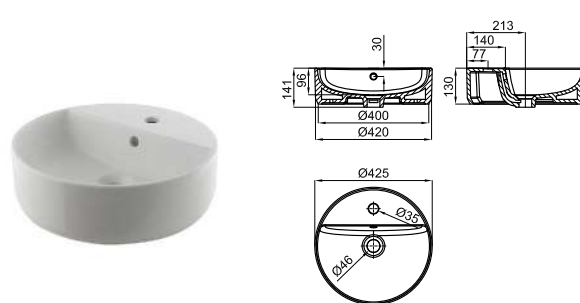

100327121		white blanc			188,00 €

RONDO. Ø43 cm. countertop cylinder basin with overflow.
Lavabo cylindrique Ø43 cm à poser avec trop plein.