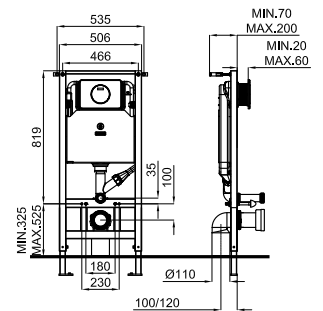

1 I-COMFORT LINE Flush plate with single flush button and IR system, for odour extraction concealed frame with cistern.
I-COMFORT LINE Plaque de commande à un bouton poussoir et système de décharge IR, pour bâti-support avec système d'extraction d'odeurs.

100290740

black
noir

203,00 €

100290711

brushed stainless
steel
acier brossé

155,00 €

2

Concealed cistern with frame for wall hung pan, with odour extraction system. Installation in light wall. Includes the fixings kit and connection pipes for the WC.
Support + réservoir à encastrer pour cuvette suspendue (pour mur en plâtre), avec système d'extraction des odeurs. Incluent le kit de fixations.

100290649

553,00 €