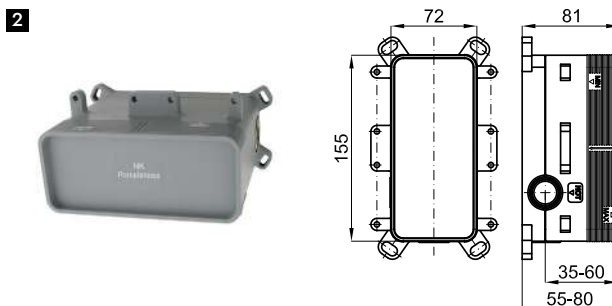

NEW NK CONCEPT N

1 Single lever basin mixer trim kit. Ø35 mm ceramic cartridge. Without pop up waste. Flow rate 5 L/min at 3 bar.
Partie externe mitigeur lavabo encastré avec cartouche céramique de 35mm. Sans vidage. Le débit à 3 bars est de 5l/min (eau mitigée).

		100326655			497,00 €

		100326690			565,00 €

2 SMART BOX BASIN - Universal and quick installation for basin mixer. 1/2" connections. Possibility of vertical and horizontal installation.
SMART BOX BASIN - Corps encastré installation rapide universelle pour mitigeur lavabo. Connexions 1/2". Possibilité d'installation horizontale et verticale.

		100144928			111,00 €