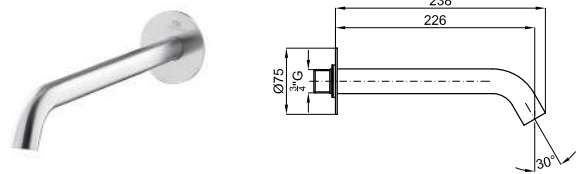

100281128

brushed stainless steel
inox brossé

913,00 €

100281180

brushed stainless steel
inox brossé

203,00 €

Rain+cascade shower head with 1/2 inch connectors. Flow rate rain: 9 l/min. at 3 bar and flow rate cascade: 9 l/min. at 3 bar.
Ciel de pluie + cascade avec raccords de 1/2". À 3 bars de pression pour fonction pluie 9 l/min. et pour fonction cascade 9 l/min.

ROUND INOX SHOWER PACK. Includes handshower bar with bracket, 100281172 handshower and 100281171 flexible hose
PACK DOUCHE ROUND INOX. Comprend barre de douche avec support, douchette 100281172 et flexible 100281171