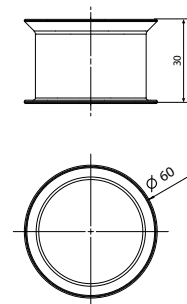

100043170 chrome chromé 36,00 €

3 cm. metal spacer
Tube de vidage 3 cm