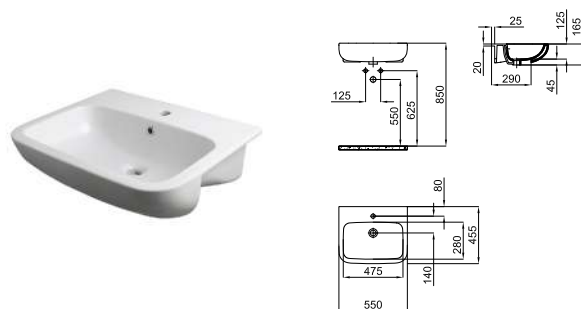

100268417		white blanc			245,00 €

URBAN C. 55x45 cm. semi-recessed basin with overflow.
Lavabo 55x45 cm. semi encastré avec trop plein.