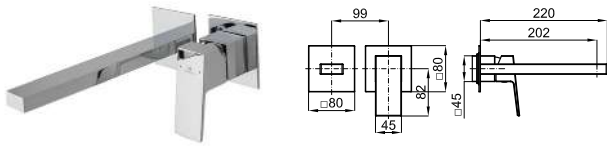

SQUARE

1

1 Single lever basin mixer trim kit. . Ø35 mm ceramic cartridge. Without pop up waste. Flow rate 5 L/min at 3 bar.
Partie externe mitigeur lavabo encastré avec cartouche céramique de 35mm. Sans vidage. Le débit à 3 bars est de 5l/min (eau mitigée).

2