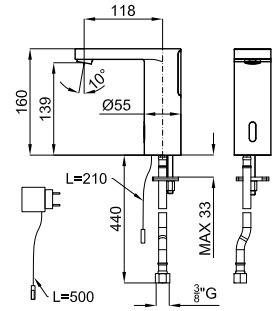

HOTELS

100216148 chrome chromé 3.3 **304,00 €**

3 hole basin mixer 1/2", without pop-up waste. Without pop-up drain, 11,7 cm spout reach, Plus aerator, Flow rate 5,6 l/min at 3 bar.

Mélangeur lavabo 3 pièces. Sans vidage. À 3 bars de pression 5,6 l/min.

100305314 chrome chromé 3.7 **379,00 €**

I-SMART

100305292 matt black noir mat 3.7 **424,00 €**

I-SMART Fresh Shower ECO FLOW

HOTELS - Electronic basin mixer with one water inlet 3/8" connections, "plus" aerator, without pop up waste. Includes a 100-240V AC transformer . Flow rate 5 l/min at 3 bar.

HOTELS- Robinetterie lavabo électronique avec une entrée d'eau, connexion 3/8", sans garniture de vidage et avec mousseur "plus". Inclus transformateur AC 100-240V . A 3 bars de pression 5l/min.