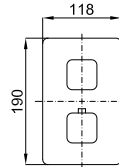

LOUNGE

100140107

chrome
chromé

397,00 €

100181018

copper
cuivre

512,00 €

100181019

titanium
titane

512,00 €

100281098

brushed copper
cuivre brossé

549,00 €

100281126

brushed titanium
titane brossé

549,00 €