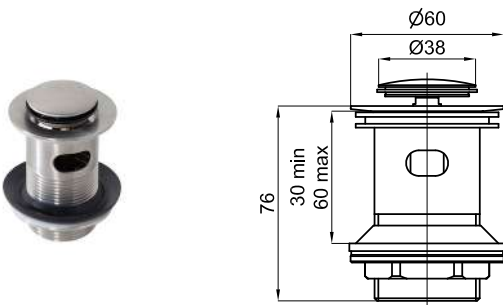

100286926		brushed stainless steel acier brossé		0.4	37,00 €

Slotted clicker basin waste
Bonde clicker avec trop plein

	100286962		brushed stainless steel acier brossé		0.4	36,00 €

Unslotted clicker basin waste
Bonde clicker sans trop plein