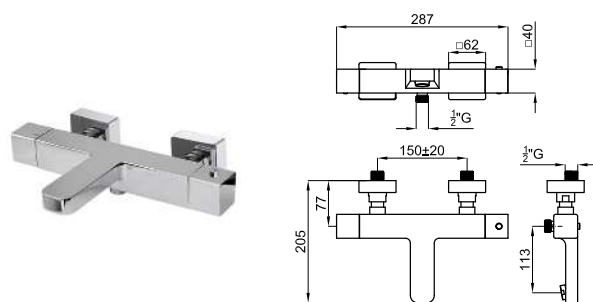

EX	NEW	100328480	chrome chromé	3.1	415,00 €
EX	NEW	100328481	matt black noir mat	3.1	625,00 €

ACRO COMPACT - Wall mounted exposed thermostatic bath shower mixer with wax thermostatic element, 1/2" connections, shut-off diverter valve and "plus" aerator. Built in non-return valve. Safety stop at 38°C. Centre distance 150 +/-20 mm. Flow rate at 3 bar is 24 L/min for shower and 25,9 L/min for bath.
Thermostatique externe bain/douche avec élément thermostatique compact en cire. Raccorde-ments 1/2". Inverseur/régulateur de débit. Mousseur "plus". Clapets anti-retour incorporés. Poignée graduée à butée de sécurité à 38°C. Distance entre des raccords 150 +/-20 mm. Le débit à 3 bars de pression pour douche è de 24 l/min et pour bain 25,9 l/min.