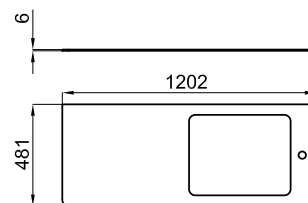

1

2

**1** Wall hung vanity unit 120 cm wide. Drawer with soft-close system. With handle and separators. Internal light  
 Module suspendu de 120 cm de largeur. 1 Tiroir à fermeture amortie. Avec lumière.