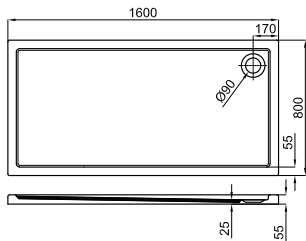

WORK

100268645 514,00 €

160 x 80

100268628 572,00 €

100268654 599,00 €

100268609 625,00 €

100053964 277,00 €

100053984 283,00 €

100053985 283,00 €

100053969 333,00 €

100053975 457,00 €