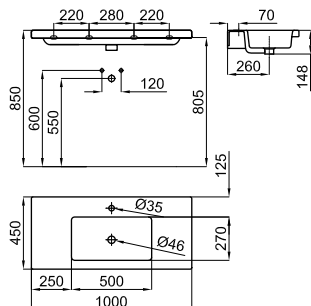

SQUARE

100 CM

We recommend // On recommande

100090014

white
blanc

642,00 €

100x45 cm wall hung basin with central bowl and overflow. Includes 100041225 fixing kit
Lavabo 100x45 cm suspendu, avec bac centré et trop-plein. Comprend les fixations 100041225.