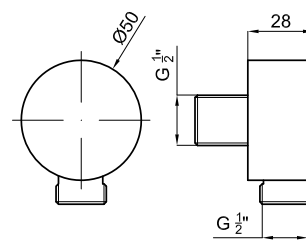

ACCESSORIES · ACCESSOIRES

EX	100039030	chrome chromé	0.4	63,00 €
HOJ	EX	matt black noir mat	0.4	81,00 €
	100280767	copper cuivre	0.4	99,00 €
	100280681	titanium titane	0.4	99,00 €
	100281789	brushed copper cuivre brossé	0.4	111,00 €
	100280768	brushed titanium titane brossé	0.4	111,00 €

SQUARE - Shower outlet elbow
SQUARE - Prise d'eau murale

EX	100064216	chrome chromé	0.4	36,00 €
HOJ	EX	matt black noir mat	0.4	44,00 €
	100280770	copper cuivre	0.4	56,00 €
	100280764	titanium titane	0.4	56,00 €
	100280771	brushed copper cuivre brossé	0.4	61,00 €
	100281757	brushed titanium titane brossé	0.4	61,00 €

LIBERTY - Shower outlet elbow
LIBERTY - Prise d'eau murale