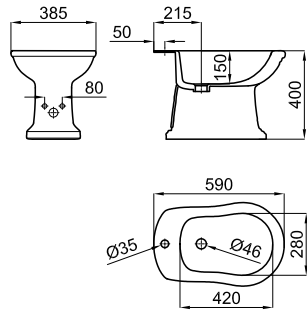

ANTIC

We recommend
On recommande

S - H
100041214
p. 101