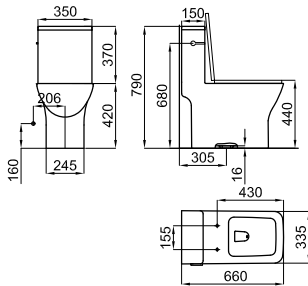

100269499

white
blanc

783,00 €

URBAN C ADA One piece toilet with double flush mechanism, side lever handle, with UF Soft Close seat&cover
URBAN C ADA Wc en une seule pièce avec mécanisme double chasse, manette laterale, avec abattant UF soft close