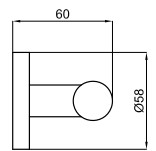

HOTELS

100102354

● chrome
chromé

25,00 €

100267559

● matt black
noir mat

37,00 €

Robe hook
Crochet

100103954

● chrome
chromé

38,00 €

Double robe hook
Double crochet