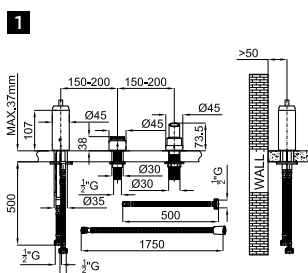

PURE LINE

We recommend // On recommande:

PROJECT LINE

1 PROJECT LINE - Inner body 3-piece bathtub installation battery. Ø40 mm Noken Tri-Control ceramic cartridge with built-in diverter.

PROJECT LINE - Corps interne batterie installation baignoire 3 pièces. Cartouche céramique Noken Tri-Control Ø40 mm avec inverseur intégré.

		100166061	chrome chromé		253,00 €
		100271600	matt black noir mat		423,00 €
		100284661	gold or		456,00 €
		100284634	copper cuivre		456,00 €
		100284652	titanium titane		456,00 €
		100306618	brushed gold or brossé		492,00 €
		100284615	brushed copper cuivre brossé		492,00 €
		100284651	brushed titanium titane brossé		492,00 €

2 PROJECT LINE - Inner body 3-piece bathtub installation battery. Ø40 mm Noken Tri-Control ceramic cartridge with built-in diverter.

PROJECT LINE - Corps interne batterie installation baignoire 3 pièces. Cartouche céramique Noken Tri-Control Ø40 mm avec inverseur intégré.