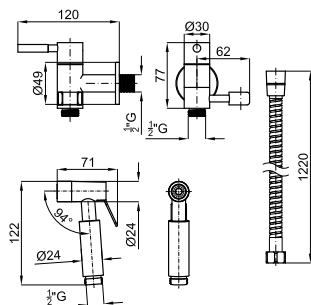

EX 100311354 brushed stainless steel acier brossé 0.9 174,00 €

ROUND INOX - Sanitary shower set with one water inlet. Includes spray hand shower, 122cm flexi shower hose twist free, angle valve and bracket
ROUND INOX - Set douche sanitaire avec une entrée. Inclus douchette 100311337, flexible de 122 cm double agrafage, robinet d'arrêt et support