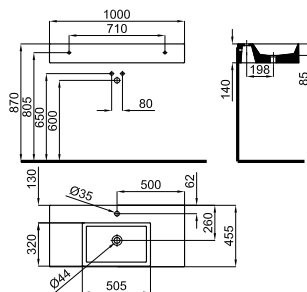

100243669		white <i>blanc</i>		28.0		15	727,00 €
	THIN							

100 cm. wall hung basin with central bowl, taphole, overflow and 100041225 fixing kit.
Lavabo 100 cm suspendu à bac centré, trou pour la robinetterie, trop-plein et fixations 100041225.