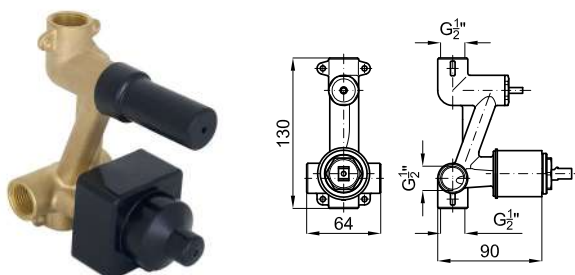

PROJECT LINE

PROJECT LINE - Concealed bath shower valve with Ø35 mm ceramic cartridge, automatic diverter and 1/2" connectors. Flow rate at 3 bar: 20 l/min bath, 18 l/min shower. <i>PROJECT LINE - Corps interne mitigeur encastré bain douche, avec cartouche céramique de Ø35 mm. Inverseur automatique et connexion de 1/2", débit à 3 bars de pression baignoire 20 l/min et douche 18 l/min,</i>	100107958	1.0	70,00 €