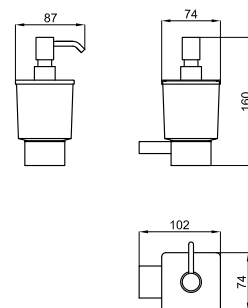

URBAN C

	100094131	chrome <i>chromé</i>	0.4	58,00 €
	100124088	white <i>blanc</i>	0.4	63,00 €
	100211402	matt black <i>noir mat</i>	0.4	73,00 €
	100289149	copper <i>cuivre</i>	0.4	99,00 €
	100289233	titanium <i>titane</i>	0.4	99,00 €
	100299338	brushed gold <i>or brossé</i>	0.4	102,00 €
	100289240	brushed copper <i>cuivre brossé</i>	0.4	102,00 €
	100289241	brushed titanium <i>titane brossé</i>	0.4	102,00 €

Robe hook
Crochet

	100094151	chrome <i>chromé</i>	0.9	111,00 €
	100124100	white <i>blanc</i>	0.9	122,00 €
	100211348	matt black <i>noir mat</i>	0.9	133,00 €
	100289176	copper <i>cuivre</i>	0.9	180,00 €
	100289257	titanium <i>titane</i>	0.9	180,00 €
	100299384	brushed gold <i>or brossé</i>	0.9	189,00 €
	100289256	brushed copper <i>cuivre brossé</i>	0.9	189,00 €
	100289248	brushed titanium <i>titane brossé</i>	0.9	189,00 €

Wall mounted soap dispenser
Diffuseur de savon fixe