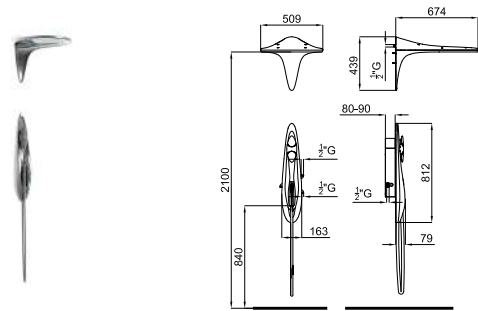

100239049	chrome chromé	15.3	3.483,00 €
	100184605	white blanc	15.3	3.155,00 €

Shower column with headshower. Includes mixer and handshower with support
Colonne de douche avec ciel de pluie; mitigeur et douchette avec support inclus.