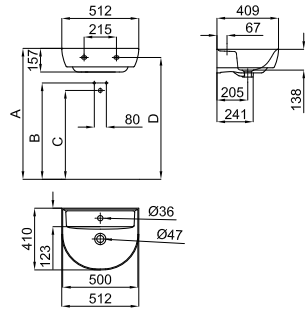

ACRO COMPACT

100307768 white
blanc 11.8 28 **115,00 €**

50 cm. wall hung basin with overflow and fixing kit 100041225.
Lavabo 50 cm. avec trop plein et fixations 100041225.