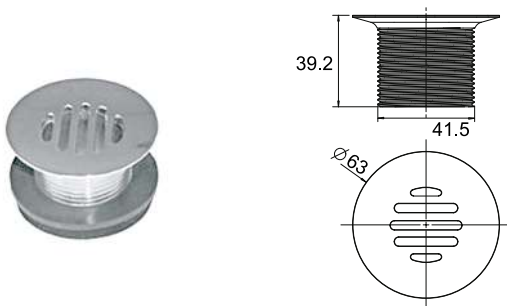

100040380		chrome chromé		0.2	26,00 €

40 mm. freeflow grid basin waste
Bonde grillé sans trop plein 40 mm.

100044201		chrome chromé		0.2	45,00 €

60 mm. freeflow grid basin waste
Bonde grillé sans trop plein 60 mm.