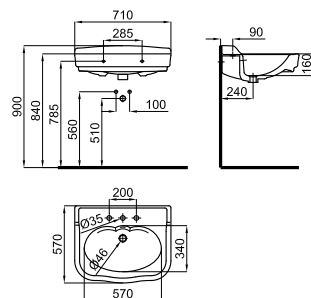

ANTIC

100310958

white
blanc

558,00 €

70 cm. wall hung console basin with overflow and taphole. Includes 100041225 fixing kit.
Console 70 cm suspendu avec trap-plein et trou pour la robinetterie. Fourni avec accessoires de fixation 100041225.

100310960

white
blanc

577,00 €

70 cm. wall hung console basin with overflow. Includes 100041225 fixing kit. With 3 tapholes.
Console 70 cm suspendu avec trap-plein. Fourni avec accessoires de fixation 100041225. 3 orifices pour robinetterie.