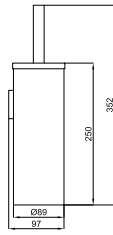

HOTELS

100103956

chrome
chromé

91,00 €