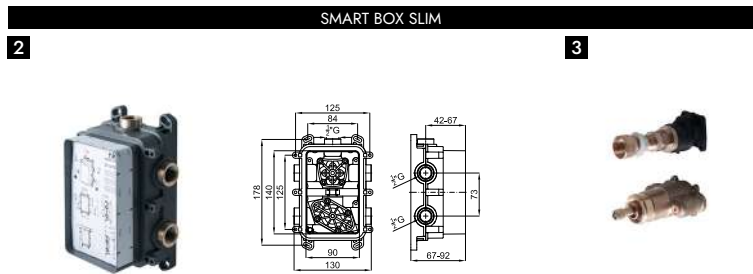

1 Thermostatic smart box external component.
Pièce externe Smartbox thermostatique

	EX	100124172	chrome chromé	1.2	359,00 €
	EX	100266846	matt black noir mat	1.2	428,00 €

2 SMART BOX SLIM - Universal and quick installation for 1, 2 or 3 ways mixers with with wax thermo-element and 1/2" connections. Flow rate one outlet: 22,4 l/min. at 3 bar. and other outlet: 19,5 l/min. at 3 bar.
SMART BOX SLIM- Corps encastré d'installation rapide universelle pour thermostatique à 1, 2 ou 3 sorties. Avec cartouche thermostatique en cire incorporée et connexions 1/2". 3 bars de pression pour une sortie: 22,4 l/min. et pour l'autre deux: 19,5 l/min.

		100238318	2.5	142,00 €
3		100238407	1.3	230,00 €

3 SMART BOX SLIM- Internal thermostatic component for 3 exits 100238318
SMART BOX SLIM- Pièce interne thermostatique 3 sorties 100238318