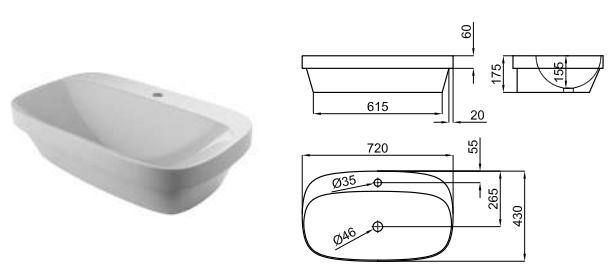

ARQUITECT

100200824   ○ white
blanc   12.0   28   **372,00 €**

42 cm. overmounted without overflow. It's necessary to use a un-slotted clicker or freeflow grid basin waste.
Lavabo 42 cm. à encastrer sans trop plein. Un vidage à écoulement permanent devra être utilisé.

100200826   ○ white
blanc   16.0   18   **528,00 €**

70 cm. overmounted without overflow. It's necessary to use a un-slotted clicker or freeflow grid basin waste.
Lavabo 70 cm. à encastrer sans trop plein. Un vidage à écoulement permanent devra être utilisé.