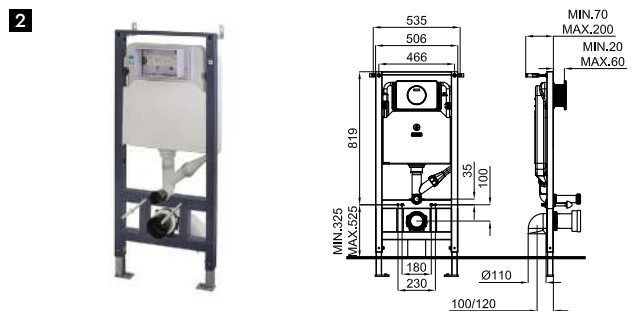

TOUCHLESS

1 I-COMFORT LINE Flush plate with single flush button and IR system, for odour extraction concealed frame with cistern.
I-COMFORT LINE Plaque de commande à un bouton poussoir et système de décharge IR, pour bâti-suppport avec système d'extraction d'odeurs.

100290711

brushed stainless steel
acier brossé

155,00 €

2 Concealed cistern with frame for wall hung pan, with odour extraction system. Installation in light wall. Includes the fixings kit and connection pipes for the WC.
Support + réservoir à encastrer pour cuvette suspendue (pour mur en plâtre), avec système d'extraction des odeurs. Incluent le kit de fixations.

100290649

553,00 €