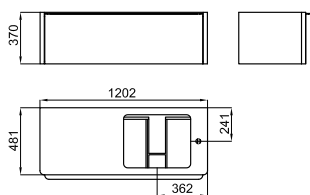

1

2

**1** Wall hung vanity unit 120 cm wide. Drawer with soft-close system. With handle and separators. Internal light  
 Module suspendu de 120 cm de largeur. 1 Tiroir à fermeture amortie. Avec lumière.