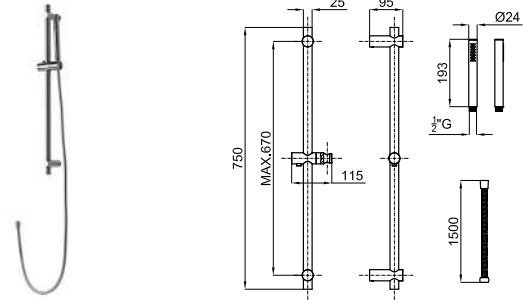

ROUND INOX

1 Floor mounted single lever bath shower mixer. Ø35 mm ceramic cartridge. Includes hand shower and 150cm shower hose. Automatic diverter. "Plus" aerator. Flow rate for shower: 11,83 l/min. at 3 bar and flow rate bath: 16,64 l/min. at 3 bar. It has to be purchased together with floor mounted Smart box 100149141
Mitigeur bain/douche installation au sol complet avec flexible et douchette. Cartouche céramique Ø35 mm. Mousseur "plus". À 3 bars de pression pour douche 11,83 l/min. et pour bain 16,64 l/min. Corps interne Smartbox robinetterie installation au sol nécessaire 100149141

100283401

brushed stainless steel
inox brossé

1.757,00 €

2 SMART BOX BATH - built-in body with universal quick installation for floor taps with 1/2 inch connections.
SMART BOX BATH - Corps encastré installation rapide universelle pour robinetteries installation au sol avec connections 1/2".

100149141

103,00 €

100281128

brushed stainless steel
inox brossé

913,00 €

100281180

brushed stainless steel
inox brossé

203,00 €

Rain+cascade shower head with 1/2 inch connectors. Flow rate rain: 9 l/min. at 3 bar and flow rate cascade: 9 l/min. at 3 bar.
Ciel de pluie + cascade avec raccords de 1/2". À 3 bars de pression pour fonction pluie 9 l/min. et pour fonction cascade 9 l/min.

ROUND INOX SHOWER PACK. Includes handshower bar with bracket, 100281172 handshower and 100281171 flexible hose
PACK DOUCHE ROUND INOX. Comprend barre de douche avec support, douchette 100281172 et flexible 100281171

100281129

brushed stainless steel
inox brossé

124,00 €

100323279

brushed stainless steel
inox brossé

347,00 €

Wall mounted body jet 1/2 inch. Minimum flow rate required: 5,5 l/min. at 3 bar
Buse latérale douche 1/2". Requiert un débit minimum à 3 bars de 5,5 l/min.