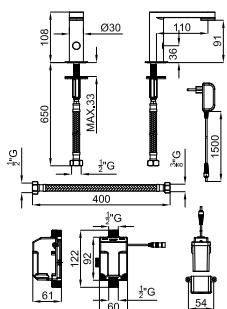

100307799		chrome chromé		3.0	475,00 €

Electronic tap with 1 water inlet. 3/8" connections. Components included for installation with battery (4 batteries 1,5 V type AA) or driver/socket (110-240V - 6V, 50 / 60Hz). Flow rate 5.5 l/min at 3 bar. Filters and batteries included.
Robinetterie électronique 1 entrée d'eau, connections 3/8". Composants pour l'installation avec batteries inclus (4 piles 1,5 V type AA incluses) ou transformateur (110-240V - 6V, 50/60Hz). Le débit à 3 bars est de 5.5 l/min. Piles et filtres inclus.