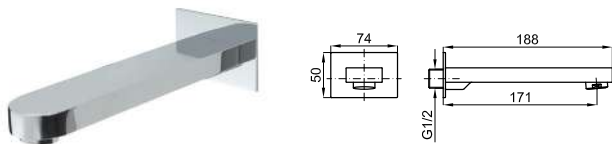

EX

100150523

chrome
chromé

90,00 €

Wall mounted bath spout. Flow rate 22 l/min. at 3 bar.
Bec de remplissage pour baignoire. À 3 bars de pression 22 l/min.