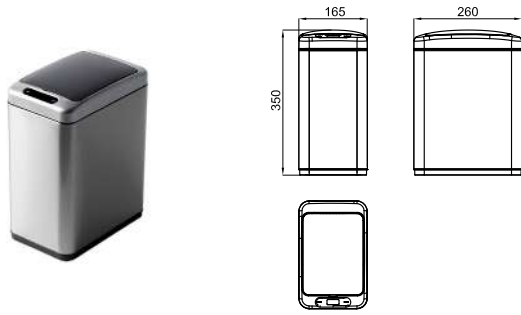

TOUCHLESS

I-SMART	100298691	brushed stainless steel <i>inox brossé</i>	2.3 kg	32 L	174,00 €
	100298685	matt black <i>noir mat</i>	2.3 kg	32 L	174,00 €

I-SMART	100298701	brushed stainless steel <i>inox brossé</i>	2.6 kg	36 L	177,00 €
	100298668	matt black <i>noir mat</i>	2.6 kg	36 L	177,00 €

Sensor bin. Capacity 8 L. Soft close. Manufactured in stainless steel. Automatic opening and closing. Rechargeable battery and USB cable included. Removable inner container. The minimum detection distance of the sensor must be taken into account depending on the type of surface. For more information check the IDM.
Poubelle avec capteur. Capacité 8 L. Fermeture douce. Matériel acier inoxydable. Ouverture et fermeture automatique. Inclus batterie rechargeable et câble USB pour la charge. Incorpore récipient interne extractible. La distance de détection minimale du capteur doit être prise en compte en fonction du type de surface. Pour plus d'informations, consultez l'IDM.

Sensor bin. Capacity 9 L. Soft close. Manufactured in stainless steel. Automatic opening and closing. Rechargeable battery and USB cable included. Removable inner container. The minimum detection distance of the sensor must be taken into account depending on the type of surface. For more information check the IDM.
Poubelle avec capteur. Capacité 9 L. Fermeture douce. Matériel acier inoxydable. Ouverture et fermeture automatique. Inclus batterie rechargeable et câble USB pour la charge. Incorpore récipient interne extractible. La distance de détection minimale du capteur doit être prise en compte en fonction du type de surface. Pour plus d'informations, consultez l'IDM.