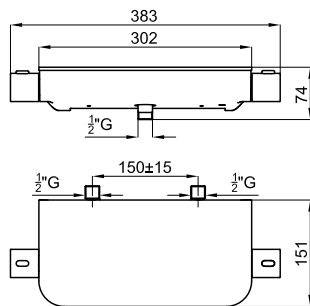

< 1 > **EX** **ECO FLOW** 100207950 chrom_white chromé blanc 2.9 **421,00 €**

PURE LINE - Wall mounted exposed thermostatic shower mixer 1/2" with white glass shelf and wax thermostatic element. Built Non-return valve included and safety stop at 38°C. Centre distance 150 +/-15 mm. Flow rate 17,6 l/m at 3 bar

Thermostatique externe douche avec étagère en verre blanche et élément thermostatique compact en cire. Raccordements 1/2". Clapets anti-retour incorporés. Poignée graduée à butée de sécurité à 38°C. Distance entre des raccords 150 +/-15 mm. À 3 bars de pression 17,6 l/min.

EX **ECO STOP** 100272169 chrome chromé 2.1 **274,00 €**

MARNE - Wall mounted exposed thermostatic shower mixer 1/2" with wax thermostatic element. Built in non-return valve. Safety stop at 38°C and Noken Eco-Stop button. Centre distance 150 +/-20 mm. Flow rate 21 l/min. at 3 bar. E1 C2 A3 U3 class.

Thermostatique externe douche avec élément thermostatique compact en cire. Raccordements 1/2". Clapets anti-retour incorporés. Poignée graduée à butée de sécurité à 38°C. Distance entre des raccords 150 +/-20 mm. À 3 bars de pression 21 l/min. Classement E1 C2 A3 U3.