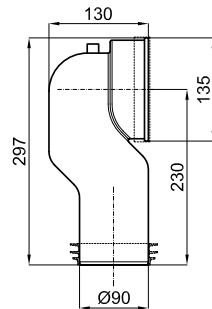

100115010

white
blanc

34,00 €

Waste bend pipe for dual outlet pan. For installation in 90-110 mm diameter drain pipes.
Coudé d'évacuation WC sortie orientable avec multi-joint. Pour évacuation de 90 à 110 mm de diamètre.