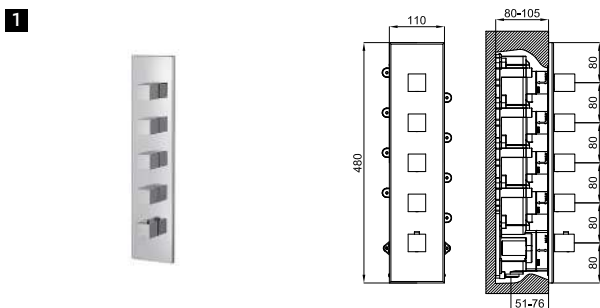

THERMOSTATIC VALVES · THERMOSTATIQUES

1 Trim kit for the thermostatic valve 4 ways. Thermostatic rough-in valve 4 ways code 100282727 required
Partie externe thermostatique 4 sorties. Nécessite le corps interne de 4 voies code 100282727