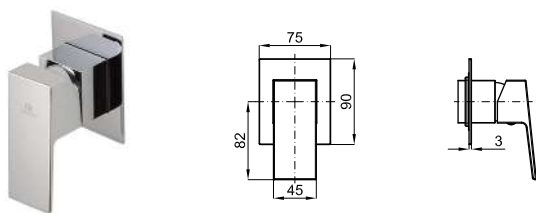

SQUARE

EX	100266828	chrome chromé	0.4	138,00 €
EX	100266837	matt black noir mat	0.5	176,00 €

Single lever concealed shower mixer trim kit.
Partie externe mitigeur encastré douche

SMART BOX

1

2

1	SMART BOX - Universal and quick installation for 1 way mixer with a Ø35 mm. ceramic cartridge and 1/2" connections. The 3 bar pressure is 22,1 L/min. 2 mufflers and a 1/2" plug included. SMART BOX - Corps encastré d'installation rapide universelle pour mitigeur à 1 sortie. Avec cartouche céramique de Ø35mm et connexions 1/2". Le débit à 3 bars de pression est de 22,1 l/min. 2 silencieux et un bouchon 1/2" inclus.	100124166	1.3	94,00 €
2	SMART BOX - Internal component for built-in mixer 100124166 SMART BOX - Pièces internes pour corps encastré mitigeur 100124166	100124169	0.4	57,00 €

PROJECT LINE

PROJECT LINE - Concealed shower valve with Ø35 mm ceramic cartridge and 1/2" connectors. Flow rate 21 l/min. at 3 bar PROJECT LINE - Corps interne mitigeur encastré douche, avec cartouche céramique de Ø35 mm, connexion de 1/2", débit à 3 bars de pression 21 l/min.	100107937	0.6	26,00 €