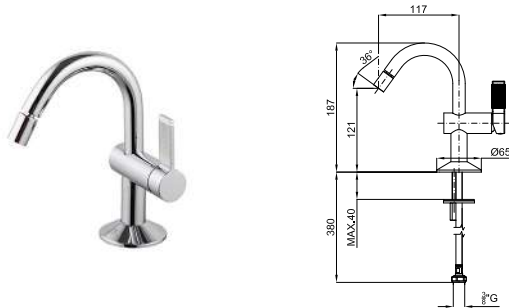

ECO FLOW	100241762		chrome chromé		617,00 €
	ECO FLOW	100241761		gold or		846,00 €
		100301630		brushed gold or brossé		1.118,00 €
		100289159		brushed copper cuivre brossé		1.118,00 €

	ECO FLOW	100238513		chrome chromé		462,00 €
	ECO FLOW	100238533		gold or		689,00 €
		100299375		brushed gold or brossé		884,00 €
		100289175		brushed copper cuivre brossé		884,00 €

LUXE - Single lever bidet mixer 3/8", Ø25 mm ceramic cartridge. Length of hoses 380 mm. Without pop-up waste. "Plus" aerator. Flow rate 5 l/min. at 3 bar.
LUXE - Mitigeur bidet avec cartouche Ø25 mm Flexibles raccordement 3/8" longueur 380 mm. Sans vidage. Avec mousseur "plus". À 3 bars de pression 5 l/min.

Single lever bidet mixer 3/8", Ø25 mm ceramic cartridge. Length of hoses 380 mm. Without pop-up waste. "Plus" aerator. Flow rate 5 l/min. at 3 bar.
Mitigeur bidet avec cartouche Ø25 mm Flexibles raccordement 3/8" longueur 380 mm. Sans vidage. Avec mousseur "plus". À 3 bars de pression 5 l/min.