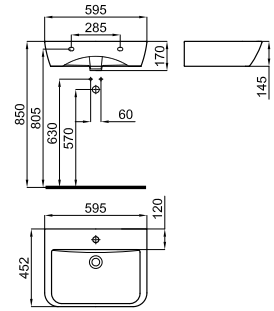

100171066

white
blanc

145,00 €

60 cm. wall hung basin with overflow and fixing kit 100041225
Lavabo 60 cm. avec trop plein et fixations 100041225