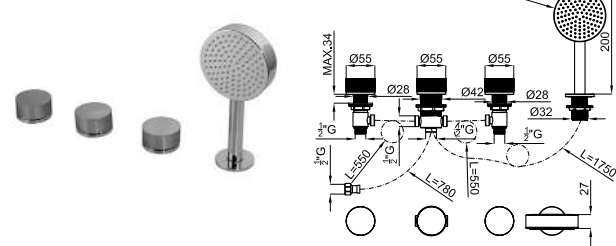

100184782	chrome chromé	4.1	672,00 €

EX

	100190656	titanium titane	4.1	1.420,00 €

EX

	100190657	copper cuivre	4.1	1.420,00 €

400mm shower head with arm. Flow rate 20 l/min at 3 bar.
Kit ciel de pluie 400mm + bras 450mm. Débit à 3 bars de 20l/min.

	100190247	chrome chromé	2.5	912,00 €

	100190574	copper cuivre	2.5	1.296,00 €

	100190538	titanium titane	2.5	1.296,00 €

4 hole deck mounted bath set 1/2". Includes bath valves, diverter, handshower and holder
Kit d'installation plage baignoire. Inclus robinet d'arrêt froid / chaud, inverseur et douchette avec support.