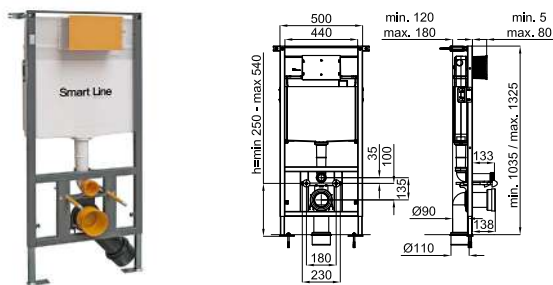

Concealed cistern with frame for wall hung pan. Installation in light wall. Includes the fixings kit and connection pipes for the WC.
Support + réservoir à encastrer pour cuvette suspendue (pour mur en plâtre) incluent le kit de fixations

	6/3L	400 KG	100159542	13.7	15	308,00 €

Concealed cistern with frame for wall hung pan. Installation in light wall. Includes the fixings kit and connection pipes for the WC. ECO Dual flush (4,5/3lts)
Support + réservoir à encastrer pour cuvette suspendue (pour mur en plâtre) incluent le kit de fixations. Double chasse ECO (4,5/3lts)

	4,5/3L	400 KG	100159557	13.7	15	308,00 €