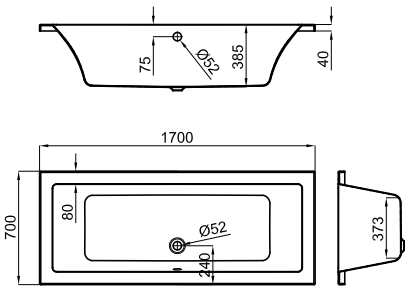

EQUIPMENT EQUIPEMENT

	FUSION	CARE+
HIDRO JET <i>JET HYDRO</i>	6	-
AIR JET <i>JET AIR</i>	8	-
CHROMOTHERAPY LIGHT <i>PROJECTEUR CHROMOTHÉRAPIE</i>	-	6
CARE JET <i>JET CARE</i>	-	2
FIZZ JET <i>JET FIZZ</i>	-	24

170X70 · 40H