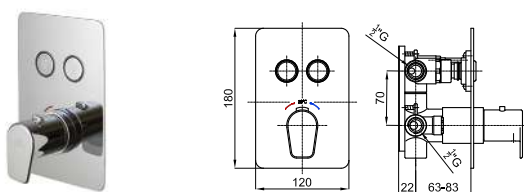

PROJECT LINE

< 2 >	EX	NEW	100312721	chrome chromé		695,00 €
< 2 >	EX	Finish Sticker	100312719	matt black noir mat		831,00 €
	NEW					

Thermostatic concealed bath/shower mixer with 2 outlets. Thermostatic cartridge. Connections 1/2". Trim kit and Project Line body included. The flow rate at 3 bar is 21 l/min for both outlets. Possibility to combine functions simultaneously. Trims for hand shower and rain buttons installed. It incorporates additionally a cascade trim button interchangeable. Chrome: It can be combined with 100243874, 100243838, 100284604 and 100243839 opening the additional outlet at the bottom. Black: It can be combined with 1100271996 and 100284630 opening the additional outlet at the bottom.

Mitigeur thermostatique encastré bain/douche à 2 sorties. Cartouche thermostatique avec élément en céramique intégré. Connexions d'entrées et de sorties en 1/2". Inclus corps interne type PROJECT LINE et partie externe. Le flux à 3 bars de pression est de 21 l/min pour chaque sorties. Les boutons inclus de série sont la douchette et la pluie. Interchangeabilité d'un bouton par une cascade. Chromé: Possibilité de combiner avec 100243874, 100243838, 100284604 et 100243839 en ouvrant la sortie inférieure. Noir: Possibilité de combiner avec 100271996 et 100284630 en ouvrant la sortie inférieure.

< 2 >	EX		100243819	chrome chromé		474,00 €
< 2 >	EX	Finish Sticker	100272013	matt black noir mat		600,00 €

Single lever concealed bath/shower mixer with 2 outlets. Ø40 mm ceramic cartridge. Connections 1/2". Trim kit and Project Line body included. The flow rate at 3 bar is 19,8 l/min for both outlets. Possibility to combine functions simultaneously. Trims for hand shower and rain buttons installed. It incorporates additionally a cascade trim button interchangeable.

Mitigeur encastré bain/douche à 2 sorties. Cartouche céramique de 40mm. Connexions d'entrées et de sorties en 1/2". Inclus corps interne type PROJECT LINE et partie externe. Le flux à 3 bars de pression est de 19,8 l/min pour chaque sorties. Possibilité de combiner les fonctions simultanément. Les boutons inclus de série sont la douchette et la pluie. Interchangeabilité d'un bouton par une cascade.