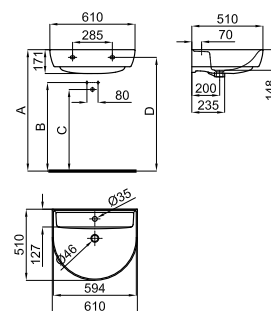

100307801

white
blanc

144,00 €

60 cm. wall hung basin with overflow and fixing kit 100041225.
Lavabo 60 cm. avec trop plein et fixations 100041225.