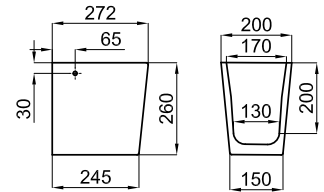

100307808 white
blanc 5.1 84 **96,00 €**

Semi-pedestal for basin with fixing kit.
Cache-siphon pour lavabo avec fixations.