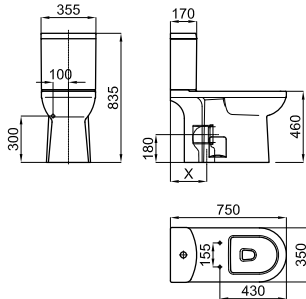

It is required
Requiert

S - V

p. 118

S - H

100041216

p. 100

100091751
p. 224

100310426
p. 224

1 Dual Outlet especial needs WC pan. Includes 2x fixings kit 100040452
Cuvette surélevée à terre sortie orientable. Inclus 2 fixations 100040452

100213828

white
blanc

525,00 €

2 C/C Cistern with bottom entry mechanism
Réservoir avec mécanisme alimentation inférieure gauche

100213817

white
blanc

193,00 €

3 Soft close seat and cover
Abattant cuvette descente retenue

100288631

white
blanc

188,00 €