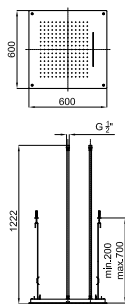

100137920 polished stainless steel
miroir **1.256,00 €**

Ceiling Mounted Square 60 cm. Rain & Cascade shower Head. Flow Rate at 3 bar 22 l/min for the cascade and 16 l/min for the rain function.
Ciel de pluie encastré au plafond avec cascade square 60cm. À 3 bars de pression pour fonction pluie 16 l/min. et pour fonction cascade 22 l/min.