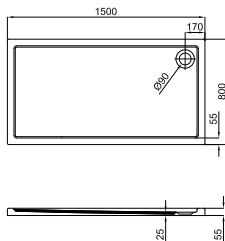

WORK

150 x 80