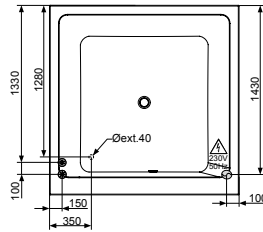

SOLEIL SQUARE

OUTDOOR

ACCESSORIES ACCESSOIRES

EQUIPMENT EQUIPEMENT

	OUTDOOR AIR	OUTDOOR AIR+W
AIR JET JET AIR	16	16
HEATER (W) PROJECTEUR CHROMOTHÉRAPIE	-	1

	Hot water connections Prise deau chaude
	Cold water connections Prise deau froide
	Waste Vidage
	Electrical connections Câblage électrique

160 X 160 · 67H

 L 180 cm W 180 cm H 95 cm 3.08 m³ 564 l.		100230457	white_dark grey blanc_gris foncé	137.0 759.00 1	9.945,00 €
		100230812	white_oak fib blanc_chêne fib	193.0 715.00 1	10.949,00 €
		100232180	white blanc	93.0 15.00 1	6.778,00 €
 L 180 cm W 180 cm H 95 cm 3.08 m³ 564 l.		100234512	white_dark grey blanc_gris foncé	152.0 774.00 1	11.966,00 €
		100234487	white_oak fib blanc_chêne fib	208.0 730.00 1	12.970,00 €
		100234522	white blanc	108.0 730.00 1	8.798,00 €

The finish indicated refers firstly to the finish of the bathtub and secondly to the finish of the accessories-panel it includes. • La finition indiquée concerne tout d'abord la finition de la baignoire, puis la finition des accessoires-du panneau qu'elle comprend.