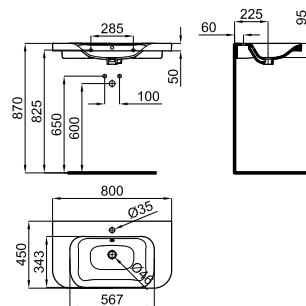

# LOUNGE

			<b>100315539</b>		white blanc		14.0		27	<b>225,00 €</b>	
			<b>NEW</b>								

60 cm. wall hung basin or countertop with central bowl, taphole, overflow. Rear face with holes and unglazed. And 100041225 fixing kit.  
 Lavabo 60 cm suspendu ou à poser à bac centré, trou pour la robinetterie, trop-plein. Face arrière trouée et non émaillée. Et fixations 100041225.