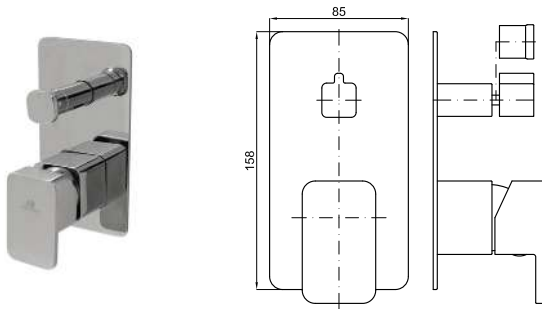

LOUNGE

designed by Simone Micheli

EX	100140108	chrome <i>chromé</i>	0.6	184,00 €
EX	100280853	copper <i>cuivre</i>	0.6	280,00 €
	100268595	titanium <i>titane</i>	0.6	280,00 €
	100281149	brushed copper <i>cuivre brossé</i>	0.6	321,00 €
	100281140	brushed titanium <i>titane brossé</i>	0.6	321,00 €

Single lever concealed bath shower mixer trim kit
Partie externe mitigeur encastré bain douche