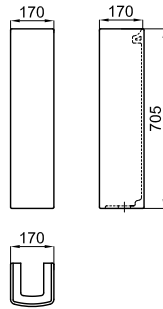

100171058

white
blanc

109,00 €

Pedestal
Colonne