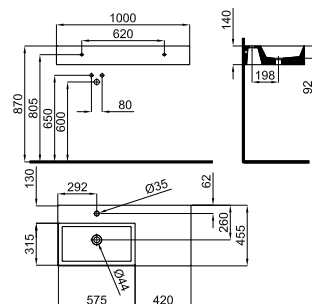

# ESSENCE C

	<b>100289864</b>		chrome <i>chromé</i>		0.9	<b>114,00 €</b>
	<b>100289842</b>		matt black <i>noir mat</i>		0.9	<b>118,00 €</b>

Towel rail for 80 cm. basin  
*Porte-serviettes pour lavabo 80 cm.*