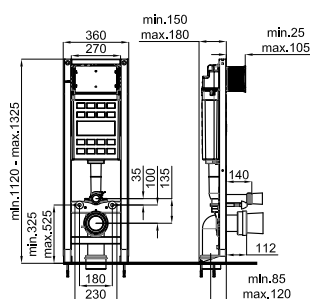

Concealed cistern with self-supporting frame, 35cm width. Includes wall fixing kit and pan connectors
Châssis WC suspendu avec chasse d'eau, autoportant, de 35 cm de largeur. Kit de fixation et tubes de connexion à WC inclus.

100168869

346,00 €

Concealed cistern with self-supporting frame, 35cm width. Includes wall fixing kit and pan connectors. ECO Dual Flush (4,5/3lts)
Châssis WC suspendu avec chasse d'eau, autoportant, de 35 cm de largeur. Kit de fixation et tubes de connexion à WC inclus. Double chasse ECO (4,5/3lts)

100253638

346,00 €

1