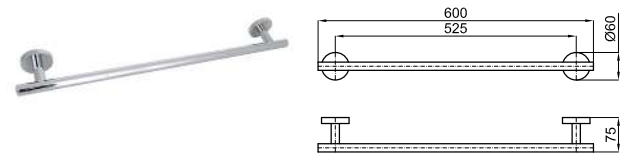

100102358 chrome chromé 0.6 **73,00 €**

100267613 matt black noir mat 0.6 **107,00 €**

60 cm towel rail
Porte-serviettes fixe 1 barre 60 cm.