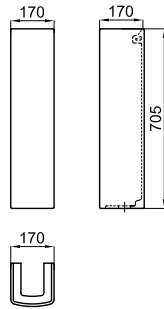

100171058

white
blanc

109,00 €

Pedestal
Colonne