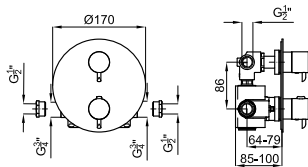

THERMOSTATIC VALVES · THERMOSTATIQUES

100288150

brushed stainless steel
inox brossé

1.373,00 €

ROUND INOX - Concealed thermostatic 2 ways 3/4"-1/2" including 1/2" adaptor for inlets with wax thermostatic element. Diverter valve with integrated shut off 1/2". Built in non-return valve. Safety stop at 38°C. Flow rate on each outlet are 25,9 l/min and 23,5 l/min at 3 bar

Thermostatique encastrée 2 sorties avec thermoélément de cire intégré. Raccordements 1/2" - 1/2" avec adaptateur inclus 3/4" pour les entrées. Inverseur de régulateur de débit. Comprend un clapet anti-retour et un arrêt de sécurité à 38 ° C. Le débit à 3 bar pour les 2 sorties est de 25,9 l/min et 23,5 l/min à 3 bar.