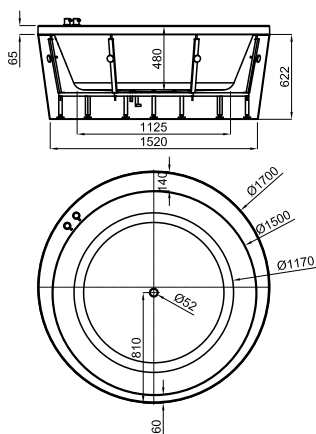

EQUIPMENT EQUIPEMENT

	OUTDOOR AIR	OUTDOOR AIR+W
AIR JET <i>JET AIR</i>	10	10
HEATER (W) <i>PROJECTEUR CHROMOTHÉRAPIE</i>	-	1