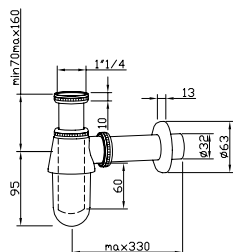

100039181 chrome chromé 0.5 **42,00 €**

Bottle trap
Siphon bouteille lavabo