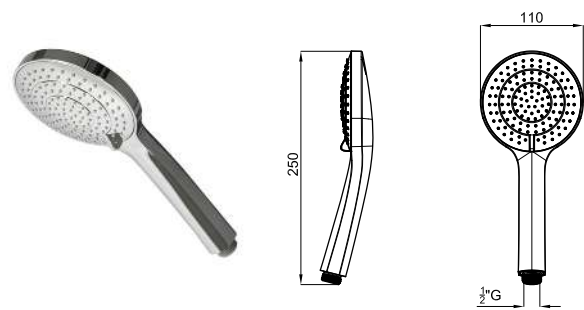

100299626	chrome chromé		41,00 €
			100299689	matt black noir mat		51,00 €

TOUCH & FEEL - 3 rain functions handshower with diverter . Flow rate at 3 bar 7,5 l/min.
TOUCH & FEEL - Douchette 3 fonctions pluie avec inverseur. Le débit à 3 bars es 7,5 l/min.