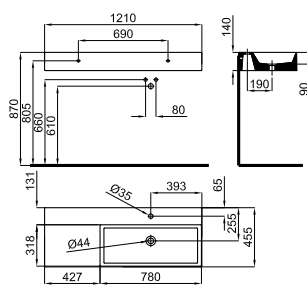

100243691		white <i>blanc</i>		32.0		12	827,00 €
	THIN							

120 cm. wall hung basin with right offset bowl, taphole, overflow and 100041225 fixing kit.
Lavabo 120 cm suspendu à bac décalé vers la droite, trou pour la robinetterie, trop-plein et fixations 100041225.

	100310971		matt white <i>blanc mate</i>		32.0		12	1.277,00 €
	100310981		matt black <i>noir mat</i>		32.0		12	1.277,00 €

	100310961		matt white <i>blanc mate</i>		32.0		12	1.277,00 €
	100310982		matt black <i>noir mat</i>		32.0		12	1.277,00 €