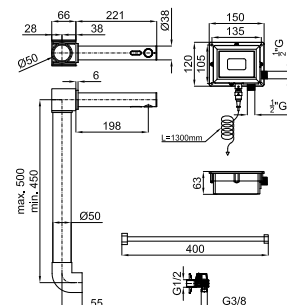

100238453	chrome chromé	0.3	417,00 €
		100286624	matt black noir mat	0.3	513,00 €
		100286634	copper cuivre	0.3	657,00 €
		100286605	titanium titane	0.3	657,00 €
		100286604	brushed copper cuivre brossé	0.3	669,00 €
		100286633	brushed titanium titane brossé	0.3	669,00 €

ROUND - Electronic basin mixer with one water inlet 1/2" connections, "plus" aerator, without pop up waste. Battery 4x1,5V (AA). Flow rate 5 l/min at 3 bar. Filters and batteries included.
ROUND- Robinetterie lavabo électronique avec une entrée d'eau, connexion 1/2", sans garniture de vidage et avec mousseur "plus". Batterie 4x1,5V (AA). A 3 bars de pression 5 l/min. Piles et filtres inclus.