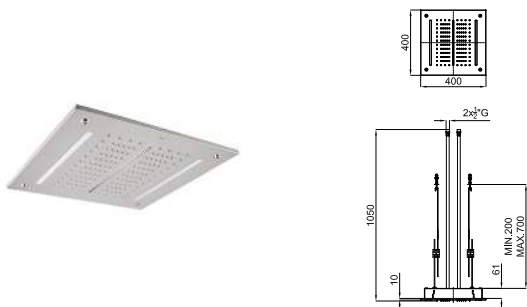

100121026

polished stainless steel
miroir

1.568,00 €

SQUARE - Deck-mounted shower head 100x50 cm with waterfall. Each side of the shower can be turn on separately or together. The minimum flow rate for an optimal operation of the waterfall is 18 l / min. The minimum flow rate for an operation of the rain independently is 15 l / min, for a combined operation of the rain is 30 l / min.

Ciel de pluie encastré au plafond 100x50 cm avec cascade. Chaque côté de la douche peut être utilisé de façon indépendante ou conjointement. Le débit minimum pour un fonctionnement optimal de la cascade est de 18 l / min. Le débit minimum pour une opération de la pluie indépendante est de 15 l / min, pour une opération combinée de la pluie est de 30 l / min.

1