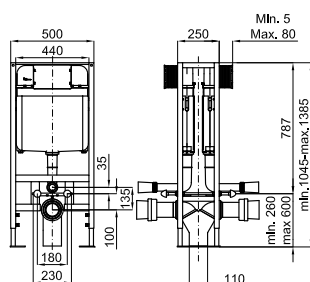

SMART LINE

Concealed cistern with low height frame, with top or front access. Includes wall fixing kit and pan connectors
Châssis WC suspendu avec chasse d'eau, de hauteur réduite, avec possibilité d'actionnement supérieur ou frontal. Kit de fixation et tubes de connexion à WC inclus.

100168848

355,00 €

Concealed cistern with low height frame, with top or front access. Includes wall fixing kit and pan connectors. ECO Dual Flush (4,5/3 lts)
Châssis WC suspendu avec chasse d'eau, de hauteur réduite, avec possibilité d'actionnement supérieur ou frontal. Kit de fixation et tubes de connexion à WC inclus. Double chasse ECO (4,5/3 lts)

100253641

355,00 €

Concealed cistern with self-supporting frame, 35cm width. Includes wall fixing kit and pan connectors
Châssis WC suspendu avec chasse d'eau, autoportant, de 35 cm de largeur. Kit de fixation et tubes de connexion à WC inclus.

100168869

346,00 €

Concealed cistern with self-supporting frame, 35cm width. Includes wall fixing kit and pan connectors. ECO Dual Flush (4,5/3lts)
Châssis WC suspendu avec chasse d'eau, autoportant, de 35 cm de largeur. Kit de fixation et tubes de connexion à WC inclus. Double chasse ECO (4,5/3lts)

100253638

346,00 €

1

2

1A Concealed frame with 2 cisterns, for wall hung pans. Installation in light wall. Includes the fixings kit and connecting pipes for the WC. ECO
Bâti avec double chasse encastrée, pour WC suspendu (pour mur en plâtre) incluent le kit de fixations. ECO

100159559

761,00 €

1B Concealed frame with 2 cisterns, for wall hung pans. Installation in light wall. Includes the fixings kit and connecting pipes for the WC. Dual flush ECO (4,5/3lts)
Bâti avec double chasse encastrée, pour WC suspendu (pour mur en plâtre) incluent le kit de fixations. Double chasse ECO (4,5/3lts)