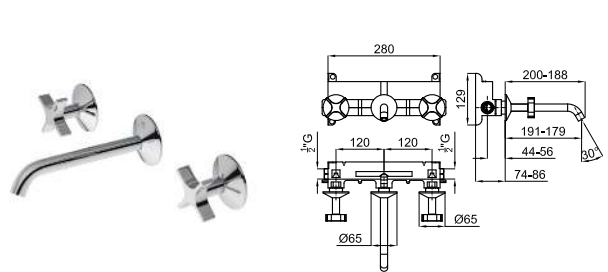

EX	ECO FLOW	100311365		chrome chromé		689,00 €
	EX	ECO FLOW	100311366		gold or		923,00 €
		100311391		brushed gold or brossé		1.275,00 €	
		100311390		brushed copper cuivre brossé		1.275,00 €	

CROSS - 3 hole wall mounted basin mixer. Ceramic disc valves. Without pop up waste. "Plus" aerator. Flow rate 5 L/min at 3 bar.
CROSS - Mélangeur lavabo à encastrer 3 pièces. Tête ceramique . Sans vidage. Avec mousseur "plus". À 3 bars de pression 5 l/min.