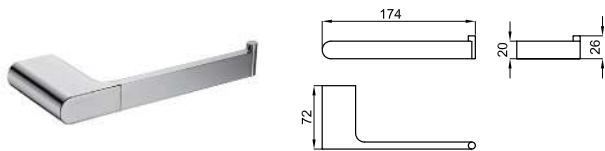

NEW	100328468	chrome chromé	0.5	66,00 €
NEW	100328449	matt black noir mat	0.5	81,00 €

NEW	100328483	chrome chromé	1.0	117,00 €
NEW	100328462	matt black noir mat	1.0	148,00 €

Roll holder without cover
Porte-papier sans couvercle

Wall mounted brush holder
Porte-balai fixe