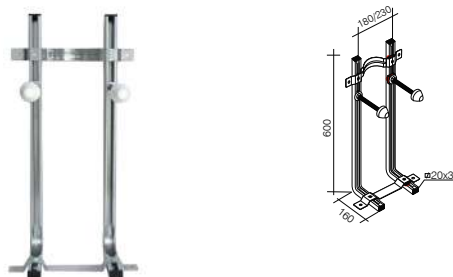

100138131 3.3 400 **100,00 €**

Wall hung pan - bidet concealed support for solid wall installation.
Support encastré pour WC et bidet suspendu pour installation mur solide