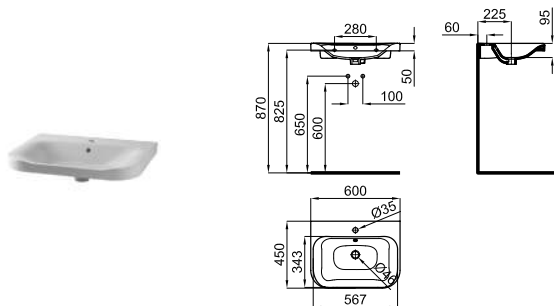

LOUNGE

100315539   white
blanc   14.0   27   **225,00 €**

100315570   white
blanc   19.0   21   **296,00 €**

60 cm. wall hung basin or countertop with central bowl, taphole, overflow. Rear face with holes and unglazed. And 100041225 fixing kit.
Lavabo 60 cm suspendu ou à poser à bac centré, trou pour la robinetterie, trap-plein. Face arrière trouée et non émaillée. Et fixations 100041225.

80 cm. wall hung basin or countertop with central bowl, taphole, overflow. Rear face with holes and unglazed. And 100041225 fixing kit.
Lavabo 80 cm suspendu ou à poser à bac centré, trou pour la robinetterie, trap-plein. Face arrière trouée et non émaillée. Et fixations 100041225.