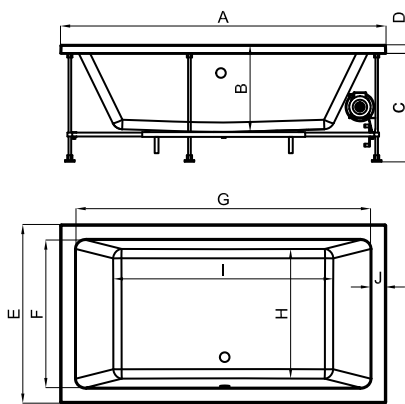

NEW ALMA DUO

EQUIPMENT EQUIPEMENT

	FUSION	CARE+
HIDRO JET <i>JET HYDRO</i>	10	-
AIR JET <i>JET AIR</i>	10	-
CHROMOTHERAPY LIGHT <i>PROJECTEUR CHROMOTHÉRAPIE</i>	-	6
CARE JET <i>JET CARE</i>	-	4
FIZZ JET <i>JET FIZZ</i>	-	24

Left
Gauche