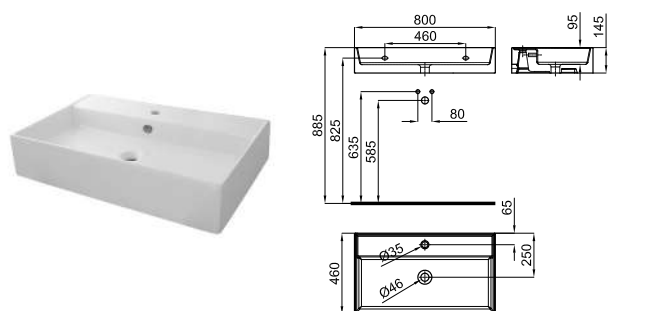

100189733   ○ white / blanc   21.0   21   **554,00 €**

80x46 cm wall hung thin basin with overflow and fixing kit 100041225.
Lavabo 80x46 cm suspendu à bords fins avec trop plein et fixations 100041225.

100289864   ● chrome / chromé   0.9   **114,00 €**

100289842   ● matt black / noir mat   0.9   **118,00 €**

Towel rail for 80 cm. basin
Porte-serviettes pour lavabo 80 cm.