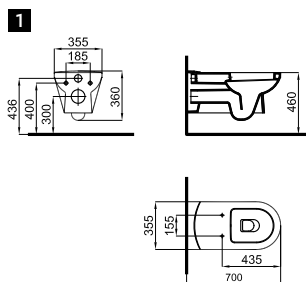

100288631

white  
blanc

188,00 €

**2**

**1** 70cm Wall hung pan.  
*Cuvette suspendue 70 cm.*

100325874

white  
blanc

451,00 €