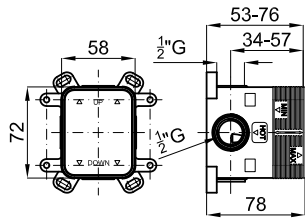

## SMART BOX

**1**

**2**

**1** SMART BOX - Universal and quick installation for 1 way mixer with a Ø35 mm. ceramic cartridge and 1/2" connections. The 3 bar pressure is 22,1 L/min. 2 mufflers and a 1/2" plug included. **100124166**  1.3 **94,00 €**  
SMART BOX - Corps encastré d'installation rapide universelle pour mitigeur à 1 sortie. Avec cartouche céramique de Ø35mm et connexions 1/2". Le débit à 3 bars de pression est de 22,1 l/min. 2 silencieux et un bouchon 1/2" inclus.