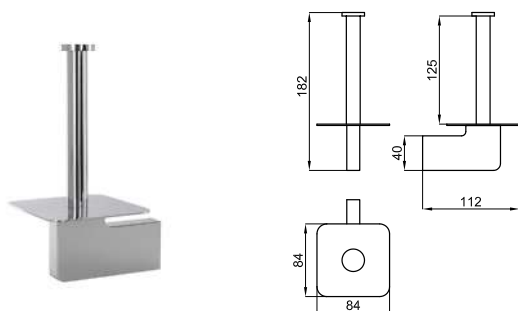

URBAN C

	100094161	chrome chromé	0.6	113,00 €
	100124101	white blanc	0.6	124,00 €
	100211349	matt black noir mat	0.6	136,00 €

Spare roll holder
Porte-papier de réserve

	100094164	chrome chromé	0.9	111,00 €
	100124102	white blanc	0.9	122,00 €
	100211376	matt black noir mat	0.9	132,00 €
	100289243	copper cuivre	0.9	180,00 €
	100289235	titanium titane	0.9	180,00 €
	100299402	brushed gold or brossé	0.9	192,00 €
	100289165	brushed copper cuivre brossé	0.9	192,00 €
	100289250	brushed titanium titane brossé	0.9	192,00 €

Towel holder
Anneau porte-serviettes