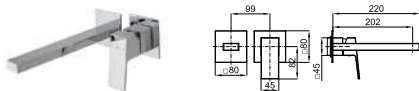

## SQUARE

- 100318380  chrome chromé 275,00 €
-  100318259  matt black noir mat 348,00 €
-  100318257  copper cuivre 445,00 €
- 100318279  titanium titane 445,00 €
- 100318258  brushed copper cuivre brossé 464,00 €
- 100318264  brushed titanium titane brossé 464,00 €