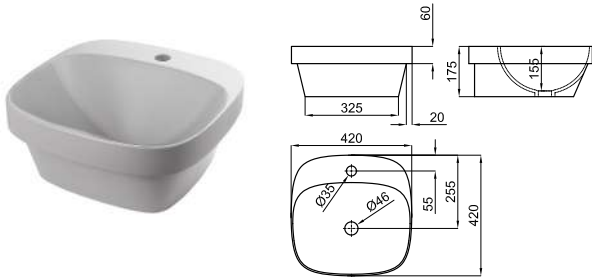

ARQUITECT

100200824
white
blanc
12.0
28
372,00 €

42 cm. overmounted without overflow. It's necessary to use a un-slotted clicker or freeflow grid basin waste.
Lavabo 42 cm. à encastrer sans trop plein. Un vidage à écoulement permanent devra être utilisé.

100200826
white
blanc
16.0
18
528,00 €

70 cm. overmounted without overflow. It's necessary to use a un-slotted clicker or freeflow grid basin waste.
Lavabo 70 cm. à encastrer sans trop plein. Un vidage à écoulement permanent devra être utilisé.