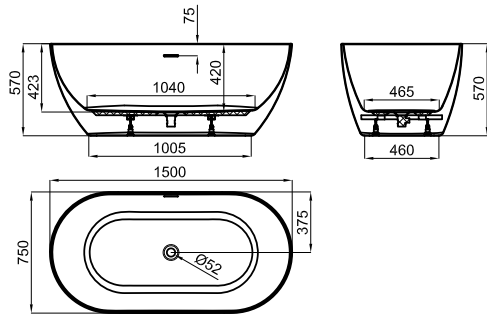

## 150 X 75 · 57H

L 152 cm  
W 75 cm  
H 74 cm

0.84 m<sup>3</sup>

248 l.

100311342

glossy white  
blanc brillant

2.320,00 €

100311341