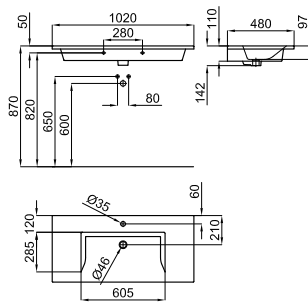

60 cm. wall hung basin with fixing kit 100041225 with overflow.  
*Lavabo 60 cm. suspendu avec trop plein et fixations 100041225.*

100281354

white  
blanc

244,00 €

80 cm wall hung basin with fixing kit 100041225 with overflow.  
*Lavabo 80 cm. suspendu avec trop plein et fixations 100041225.*