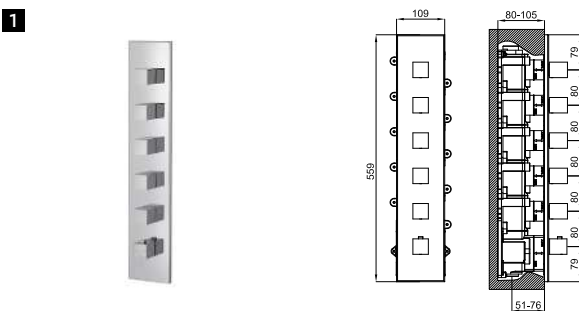

1 Trim kit for the thermostatic valve 5 ways. Thermostatic rough-in valve 5 ways code 100282736 required
Partie externe thermostatique 5 sorties. Nécessite le corps interne de 5 voies code 100282736

	EX	100282695		chrome chromé		1.114,00 €
	EX	100282732		matt black noir mat		1.392,00 €
		100282724		brushed titanium titane brossé		1.760,00 €
		100282736				1.909,00 €

2 Thermostatic valve 5 way with wax thermo-element. 3/4" connectors. Integrated shut off. The flowrate at 3 bar (mixed water) for 1 water way is 36,5 l/min. For 2 water ways at the same time simultaneously is 39,5 l/min to be shared between both of them. Includes non-return valves and 38°C security stop.
Corps interne thermostatique 5 sorties avec élément en cire. Connexions de 3/4". Régulateur de débit. Le débit à 3 bars est de 36,5 l/min pour une sortie. Pour deux sorties à la fois de débit est de 39,5 l/min à partager entre les deux sorties. Comprend valve anti-retour et stop de sécurité à 38°C.