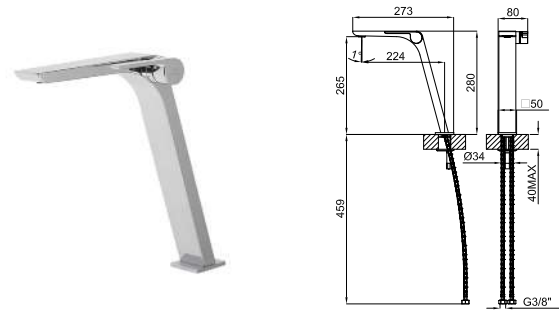

100272330	chrome <i>chromé</i>		834,00 €
		100272340	matt black <i>noir mat</i>		1.042,00 €
		100272321	brushed titanium <i>titane brossé</i>		1.318,00 €

High Spout single lever basin mixer 3/8", Ø25 mm, ceramic cartridge. Length of hoses 460 mm. With pop-up waste set 1 1/4". "Plus" aerator adjustable. Cold-water opening. Flow rate 4,7 l/min. at 3 bar.
Mitigeur lavabo bec haut avec cartouche Ø25 mm. Flexibles raccordement 3/8" longueur 460 mm. Garniture de vidage 1 1/4". Avec mousseur "plus" orientable. Ouverture à froid. À 3 bars de pression 4,7 l/min.

			100272341	chrome <i>chromé</i>		772,00 €
			100272306	matt black <i>noir mat</i>		965,00 €
			100272288	brushed titanium <i>titane brossé</i>		1.220,00 €

High spout single lever basin mixer 3/8", Ø25 mm ceramic cartridge. Length of hoses 460 mm. Without pop-up waste set 1 1/4". Adjustable "Plus" aerator. Cold-water opening. Flow rate 4,7 l/min. at 3 bar.
Mitigeur lavabo bec haut avec cartouche Ø25 mm. Flexibles raccordement 3/8" longueur 460 mm, sans garniture de vidage 1 1/4". Avec mousseur "plus" orientable. Ouverture à froid. À 3 bars de pression 4,7 l/min.