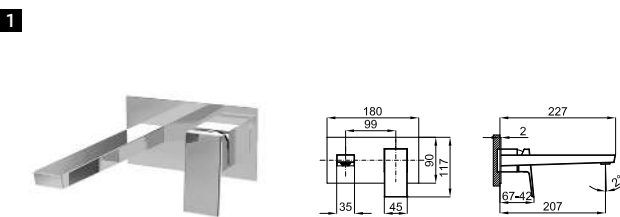

1 Single lever basin mixer trim kit. Ø35 mm ceramic cartridge. Without pop up waste. Flow rate 5 L/min at 3 bar. Possibility of vertical and horizontal installation.
Partie externe mitigeur lavabo encastré avec cartouche céramique de 35mm. Sans vidage. Le débit à 3 bars est de 5 l/min (eau mitigée). Possibilité d'installation verticale ou horizontale

EX	ECO FLOW	100264021	chrome chromé	1.2 kg	484,00 €
EX	ECO FLOW	100264004	matt black noir mat	1.2 kg	580,00 €
ECO FLOW	100281849	brushed copper cuivre brossé	1.2 kg	737,00 €	
ECO FLOW	100281886	brushed titanium titane brossé	1.2 kg	737,00 €	

2 SMART BOX BASIN - Universal and quick installation for basin mixer. 1/2" connections. Possibility of vertical and horizontal installation.
SMART BOX BASIN - Corps encastré installation rapide universelle pour mitigeur lavabo. Connexions 1/2". Possibilité d'installation horizontale et verticale.