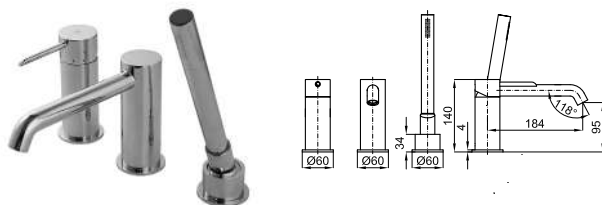

2

3

1 Thermostatic smart box external component.
Pièce externe Smartbox thermostatique

	EX	100124173		chrome chromé		319,00 €
	EX	100212603		matt black noir mat		360,00 €
		100281099		copper cuivre		458,00 €
		100281150		titanium titane		458,00 €
		100280797		brushed copper cuivre brossé		479,00 €
		100280870		brushed titanium titane brossé		479,00 €
		100238318				142,00 €
		100238407				230,00 €

2 SMART BOX SLIM - Universal and quick installation for 1, 2 or 3 ways mixers with with wax thermo-element and 1/2" connections. Flow rate one outlet: 22,4 l/min. at 3 bar. and other outlet: 19,5 l/min. at 3 bar.

SMART BOX SLIM- Corps encastré d'installation rapide universelle pour thermostatique à 1, 2 ou 3 sorties. Avec cartouche thermostatique en cire incorporée et connexions 1/2". 3 bars de pression pour une sortie: 22,4 l/min. et pour l'autre deux: 19,5 l/min.

3 SMART BOX SLIM- Internal thermostatic component for 3 exits 100238318
SMART BOX SLIM- Pièce interne thermostatique 3 sorties 100238318

1