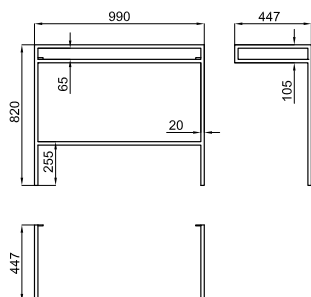

100234004

● matt black
noir mat

631,00 €

Metal black matte console for wall hung basins Square: 100090014, 100090015. Dimensions: 99 x 44.7 cm x 82 cm high.
Structure en métal noir mat pour vasques suspendu Square: 100090014, 100090015. Dimension: 99 x 44.7 cm x 82 cm in alto.