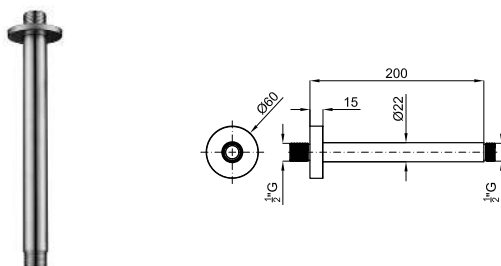

AISI 316 EX 100281136 brushed stainless steel inox brossé 78,00 €

20 cm shower head arm, ceiling connection
Bras 20 cm. au plafond

EX 100146670 chrome chromé 46,00 €

Rondo 7 cm shower head arm, ceiling connection
Bras Rondo 7 cm. au plafond