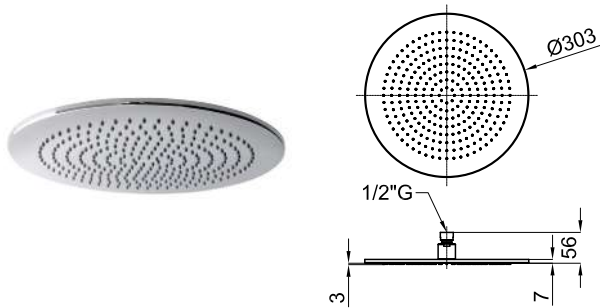

100090796		chrome chromé		349,00 €
			100253673		white blanc		395,00 €
			100213249		matt black noir mat		392,00 €
			100238749		gold or		462,00 €
			100280737		copper cuivre		462,00 €
			100280756		titanium titane		462,00 €
			100299345		brushed gold or brossé		491,00 €
			100280685		brushed copper cuivre brossé		491,00 €
			100281820		brushed titanium titane brossé		491,00 €

			100090355		chrome chromé		307,00 €

Oval 30x20 rain shower head, with ball joint
Ciel de pluie Oval 30x20 cm, avec articulation.

Rondo 30 cm rain shower head, with ball joint
Ciel de pluie Rondo 30 cm, avec articulation.