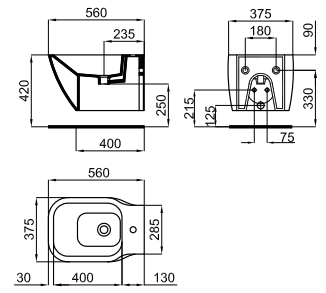

BTW			100168112		white blanc			683,00 €
BTW			100180496		matt white blanc mate			836,00 €
			100312596		matt black noir mat			1.318,00 €

Bidet with fixing kit 100239113.
Bidet avec fixations 100239113.

			100168089		white blanc			683,00 €
			100180497		matt white blanc mate			836,00 €
			100312641		matt black noir mat			1.318,00 €

Wall hung bidet. Includes 100258251 fixing kit
Bidet suspendu avec fixations 100258251.