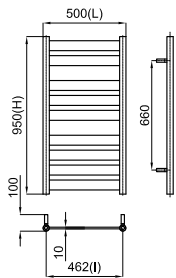

SKY

AC

500x950 mm.