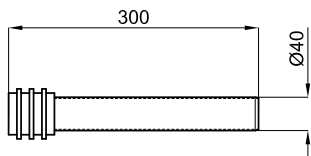

ACCESSORIES · ACCESSOIRES

100213068 ○ white
blanc 14,00 €

Connection kit for wall hung toilets. Includes a 30 cm length waste pipe and inlet pipe.
Kit de connexion cuvette WC suspendue. Composé d'un tube d'évacuation de 30 cm pour la cuvette et du tube d'alimentation.

100213056 ● black
noir 29,00 €

Horizontal waste pipe 90x400 mm. for wall hung toilets. Used when the pipe supplied on the frame is too short to install the wall hung toilet.
Tube de raccordement horizontal 90x400 mm. pour cuvette WC suspendue. À utiliser quand le tube fourni dans le bâti est trop court pour pouvoir installer la cuvette suspendue.