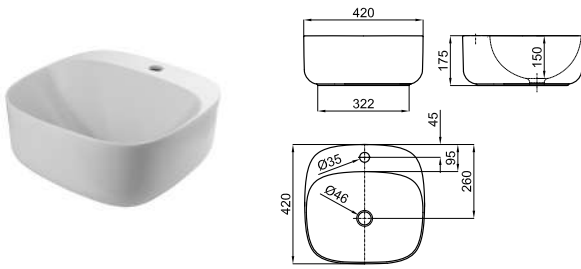

ARQUITECT

		100200789		white blanc		12.0		28	365,00 €
		100229825		matt white blanc mate		12.0		28	527,00 €
		100285106		matt black noir mat		12.0		28	527,00 €

42 cm. countertop basin without overflow. It's necessary to use a un-slotted clicker or freeflow grid basin waste.
Lavabo 42 cm. à poser sans trop plein. Un vidage à écoulement permanent devra être utilisé.

		100200797		white blanc		17.0		18	526,00 €

70 cm. countertop basin without overflow. It's necessary to use a un-slotted clicker or freeflow grid basin waste.
Lavabo 70 cm. à poser sans trop plein. Un vidage à écoulement permanent devra être utilisé.