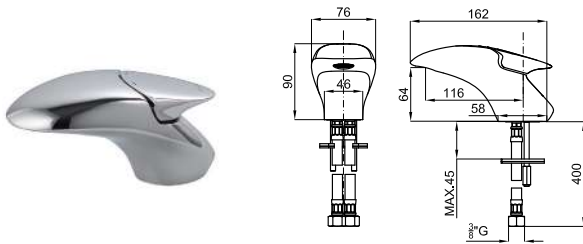

# VITAE

designed by Zaha Hadid Design

	<b>100181802</b>	chrome chromé	1.6	<b>647,00 €</b>
	<b>100181778</b>	white blanc	1.6	<b>726,00 €</b>

Single lever basin mixer 3/8". Ø25 mm.ceramic cartridge. Connection 3/8" and length of hoses 400 mm. \*Plus" aerator. Flow rate 5 l/min. at 3 bar.  
Mitigeur lavabo avec cartouche céramique de 25mm. Sans bonde de vidage. Connexions 3/8" et longueur flexibles 400mm. Mousseur "plus". Débit à 3 bars de 5 l/min