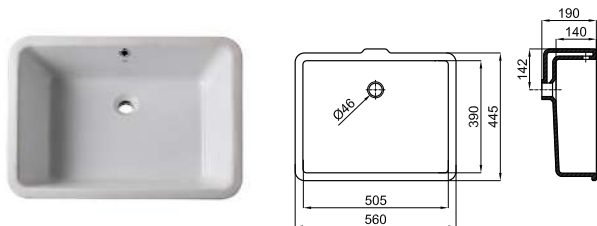

SOTTO

51x38 cm. undercountertop basin with overflow. Fixing kit 100041307 needed.
Lavabo 51x38 cm. à encastrer par dessous avec trop plein. Jeu de fixations 100041307 nécessaire.

100237667

○ white
blanc

176,00 €

Fixing kit
Jeu de fixations

100041307

● chrome
chromé

9,00 €