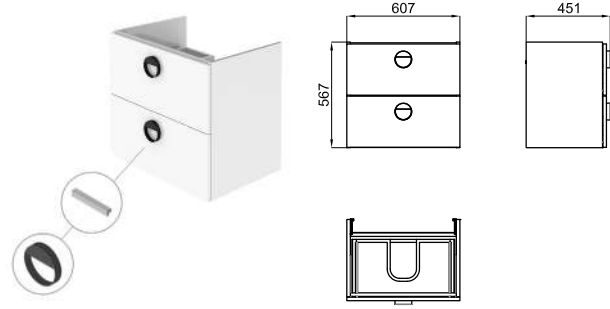

NEW NK CONCEPT

65 CM

We recommend // On recommande

100320692

white
blanc

154,00 €

100318579

white
blanc

760,00 €

100318569

grey oak
chêne gris

760,00 €

65 cm wall hung basin with fixing kit 100041225 with overflow.
Lavabo 65 cm. suspendu avec trop plein et fixations 100041225.

Wall hung vanity 65cm. 2 drawers with soft close. Two models of handles are included: round black and linear chrome.
Module suspendu de 65cm. 2 tiroirs avec verrouillage ralentie. Deux modèles de poignées sont inclus: noir arrondi et chromé linéaire.