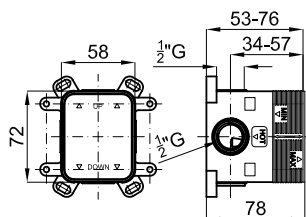

SMART BOX

1

2

1	SMART BOX - Universal and quick installation for 1 way mixer with a Ø35 mm. ceramic cartridge and 1/2" connections. The 3 bar pressure is 22,1 L/min. 2 mufflers and a 1/2" plug included. SMART BOX - Corps encastré d'installation rapide universelle pour mitigeur à 1 sortie. Avec cartouche céramique de Ø35mm et connexions 1/2". Le débit à 3 bars de pression est de 22,1 l/min. 2 silencieux et un bouchon 1/2" inclus.	100124166	1.3	94,00 €
2	SMART BOX - Internal component for built-in mixer 100124166 SMART BOX - Pièces internes pour corps encastré mitigeur 100124166	100124169	0.4	57,00 €

PROJECT LINE