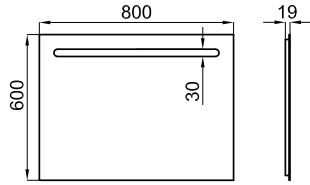

MIRRORS · MIROIRS

SMART LINE - 80x60 cm horizontal mirror with light strip illuminated by leds. Includes defogger system. Class II, IP44, 6000K, (220V).
Miroir horizontal 80x60 cm avec éclairage LED. Système antibuée inclus. Classe II, IP44, 6000K, (220V).