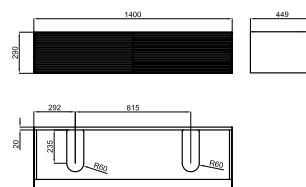

100236909		walnut noyer			2.819,00 €

Wall hung vanity, 140 cm., front of the drawer made of walnut wood, with aluminium door handle and slowed down closure.
Module suspendu de 140cm. Frontal du tiroir en noyer avec tiroir en aluminium et fermeture ralentie.