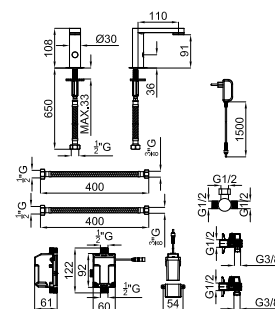

100307877		chrome chromé		3.1	716,00 €

Electronic tap with 2 water inlet. 3/8" connections. Components included for installation with battery (4 batteries 1,5 V type AA) or driver/socket (110-240V - 6V, 50 / 60Hz). Flow rate 5.5 l/min at 3 bar. Filters and batteries included.
Robinetterie électronique avec 2 entrées d'eau, connections 3/8". Composants pour l'installation avec batteries inclus (4 piles 1,5 V type AA incluses) ou transformateur (110-240V - 6V, 50/60Hz). Le débit à 3 bars est de 5.5 l/min. Piles et filtres inclus.