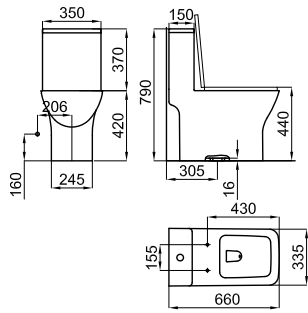

SIPHONIC TOILETS · CUVETTE SIPHON USA

100179903

white
blanc

744,00 €

100180811

white
blanc

763,00 €

URBAN C One piece toilet with UF renovable soft close seat and cover and double flush mechanism
URBAN C Wc en une seule pièce avec abattant UR extractible Soft Close et mécanisme double chasse

URBAN C One piece toilet with UF renovable soft close seat slim and cover and double flush mechanism
URBAN C Wc en une seule pièce avec abattant UR extractible Soft Close slim et mécanisme double chasse