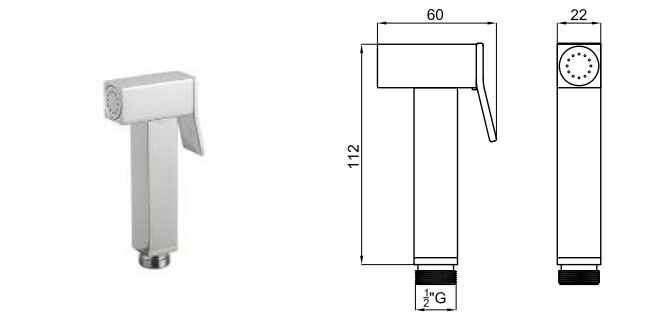

100239029	chrome <i>chromé</i>	0.3	53,00 €
	100267536	matt black <i>noir mat</i>	0.3	79,00 €
	100267551	gold <i>or</i>	0.3	94,00 €
	100282756	copper <i>cuivre</i>	0.3	94,00 €
	100282755	titanium <i>titane</i>	0.3	94,00 €
	100304821	brushed gold <i>or brossé</i>	0.3	99,00 €
	100284622	brushed copper <i>cuivre brossé</i>	0.3	99,00 €
	100284632	brushed titanium <i>titane brossé</i>	0.3	99,00 €

SQUARE - Sanitary shower
SQUARE - Douche sanitaire