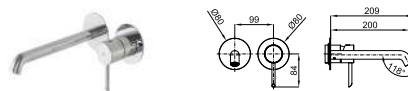

ROUND

- 100318277 chrome chromé 214,00 €
- 100318372 matt black noir mat 270,00 €
- 100318278 gold or 332,00 €
- 100318370 copper cuivre 332,00 €
- 100318373 titanium titane 332,00 €
- 100318377 brushed gold or brossé 342,00 €
- 100318267 brushed copper cuivre brossé 342,00 €
- 100318392 brushed titanium titane brossé 342,00 €