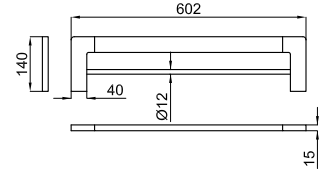

URBAN C

100094142 chrome
chromé 2.3 282,00 €

100094137 chrome
chromé 2.4 305,00 €

100124103 white
blanc 2.3 309,00 €

100124104 white
blanc 2.4 335,00 €

100211366 matt black
noir mat 2.3 338,00 €

100211375 matt black
noir mat 2.4 364,00 €

50 cm towel rail
Porte-serviettes 2 barres 50 cm.

60 cm towel rail double
Porte-serviettes 2 barres 60 cm.