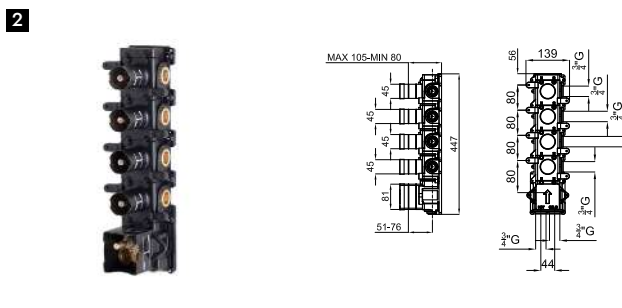

2 Thermostatic valve 4 way with wax thermo-element. 3/4" connectors. Integrated shut off. The flowrate at 3 bar (mixed water) for 1 water way is 36,5 l/min. For 2 water ways at the same time simultaneously is 39,5 l/min to be shared between both of them. Includes non-return valves and 38°C security stop.
Corps interne thermostatique 4 sorties avec élément en cire. Connexions de 3/4". Régulateur de débit. Le débit à 3 bars est de 36,5 l/min pour une sortie. Pour deux sorties à la fois de débit est de 39,5 l/min à partager entre les deux sorties. Comprend valve anti-retour et stop de sécurité à 38°C.

	EX	100282721		chrome chromé		976,00 €
	EX	100282719		matt black noir mat		1.220,00 €
	EX	100320417		gold or		1.708,00 €
	NEW	100320450		copper cuivre		1.504,00 €
		100320432		titanium titane		1.504,00 €
		100320418		brushed gold or brossé		1.889,00 €
		100320415		brushed copper cuivre brossé		1.684,00 €
	EX	100282708		brushed titanium titane brossé		1.542,00 €
		100282727				1.656,00 €