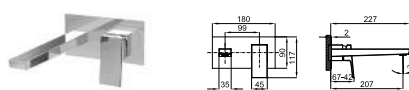

SQUARE

100264021 ● chrome chromé 484,00 €

100264004 ● matt black noir mat 580,00 €

100281849 ● brushed copper cuivre brossé 737,00 €

100281886 ● brushed titanium titane brossé 737,00 €