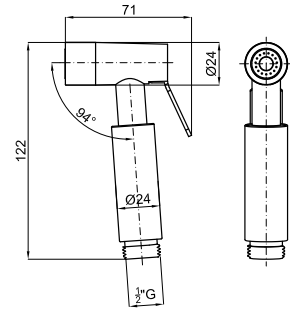

ROUND INOX

EX **100311354** brushed stainless steel 0.9 **174,00 €**
acier brossé

100311337 brushed stainless steel 0.3 **54,00 €**
acier brossé

ROUND INOX - Sanitary shower set with one water inlet. Includes spray hand shower, 122cm flexi shower hose twist free, angle valve and bracket
ROUND INOX - Set douche sanitaire avec une entrée. Inclus douchette 100311337, flexible de 122 cm double agrafage, robinet d'arrêt et support

ROUND INOX - Sanitary shower
ROUND INOX - Douche sanitaire

1