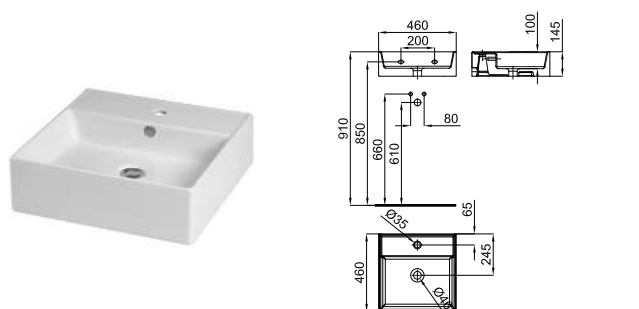

PURE LINE

100189721   ○ white / blanc   14.0   28   **338,00 €**

46x46 cm wall hung thin basin with overflow and fixing kit 100041225.
Lavabo 46x46 cm suspendu à bords fins avec trop plein et fixations 100041225.

100189687   ○ white / blanc   18.0   24   **457,00 €**

60x46 cm wall hung thin basin with overflow and fixing kit 100041225.
Lavabo 60x46 cm suspendu à bords fins avec trop plein et fixations 100041225.