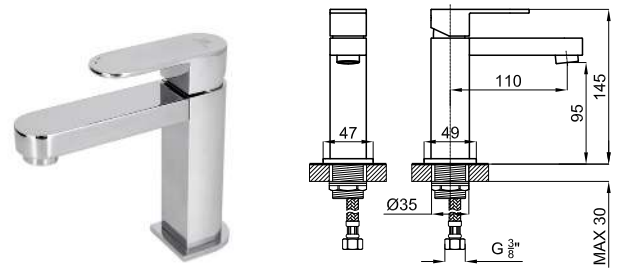

# HOTELS

**100126423** chrome chromé **136,00 €**

Single lever basin mixer 3/8". Ø25 mm ceramic cartridge. Length of hoses 370 mm. Without pop-up waste set 1 1/4". "Plus" aerator. Flow rate 5 l/min. at 3 bar  
 Mitigeur lavabo avec cartouche Ø25 mm. Flexibles raccordement 3/8" longueur 370 mm., sans garniture de vidage 1 1/4". Avec mousseur "plus". À 3 bars de pression 5 l/min