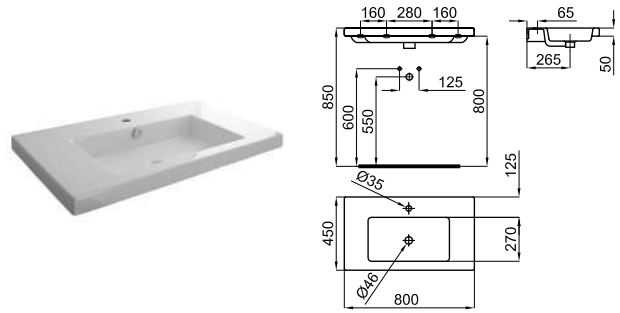

80x45 cm wall hung basin with central bowl and overflow. Includes 100041225 fixing kit.
Lavabo 80x45 cm suspendu, avec bac centré et trop-plein et fixations 100041225.