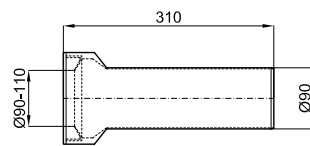

ACCESSORIES · ACCESSOIRES

100213068 ○ white
blanc 14,00 €

Connection kit for wall hung toilets. Includes a 30 cm length waste pipe and inlet pipe.
Kit de connexion cuvette WC suspendue. Composé d'un tube d'évacuation de 30 cm pour la cuvette et du tube d'alimentation.

100213056 ● black
noir 29,00 €

Horizontal waste pipe 90x400 mm. for wall hung toilets. Used when the pipe supplied on the frame is too short to install the wall hung toilet.
Tube de raccordement horizontal 90x400 mm. pour cuvette WC suspendue. À utiliser quand le tube fourni dans le bâti est trop court pour pouvoir installer la cuvette suspendue.