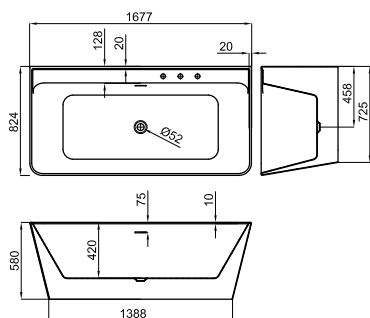

168X82 · 58H

L 192 cm
W 89 cm
H 80 cm

1.37 m³

251 l.

NEW

100327689

glossy white
blanc brillant

2.907,00 €

Freestanding bathtub, with self, with drills for Project Line faucet not included, rectangular 168x82, one-piece, center bath waste, sanitary acrylic. Syphon NEXT 100158208 accessory not included.
Baignoire en îlot, étagère, avec trous pour robinets Project Line qui n'est pas inclus, rectangulaire 168x82, une-pièce, avec vidage central, acrylique sanitaire. Accessoir siphon NEXT 100158208 non inclus.

We recommend
On recommande

100304809 10,00 €

Bath trap NEXT D40
Siphon vidage pour baignoire NEXT
D40

The finish refers firstly to the finish of the bathtub and secondly to the finishes of the accessories it includes. For bathtubs painted on the outside, please check it with the sales department • La finition indiquée fait référence dans un premier temps à la finition de la baignoire et ensuite à la finition des accessoires qui la composent. Pour les baignoires peintes sur la partie extérieure, merci de bien vouloir consulter le département commercial.