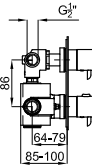

100288150 brushed stainless steel inox brossé 3.1 1.373,00 €

Concealed thermostatic 2 ways 3/4"-1/2" including 1/2" adaptor for inlets with wax thermostatic element. Diverter valve with integrated shut off 1/2". Built in non-return valve. Safety stop at 38°C. Flow rate on each outlet are 25,9 l/min and 23,5 l/min at 3 bar
Thermostatique encastrée 2 sorties avec thermoélément de cire intégré. Raccordements 1/2" - 1/2" avec adaptateur inclus 3/4" pour les entrées. Inverseur de régulateur de débit. Comprend un clapet anti-retour et un arrêt de sécurité à 38 ° C. Le débit à 3 bar pour les 2 sorties est de 25,9 l/min et 23,5 l/min à 3 bar.

100288160 brushed stainless steel inox brossé 3.1 1.373,00 €

Concealed thermostatic 3 ways 3/4"-1/2" including 1/2" adaptor for inlets with wax thermostatic element. Diverter valve with integrated shut off 1/2". Built in non-return valve. Safety stop at 38°C. Flow rate on each outlet are 25,8 l/min, 22,1 l/min, and 21,7 l/min. at 3 bar
Thermostatique encastrée 3 sorties avec thermoélément de cire intégré. Raccordements 1/2" - 1/2" avec adaptateur inclus 3/4" pour les entrées. Inverseur de régulateur de débit. Comprend un clapet anti-retour et un arrêt de sécurité à 38 ° C. Le débit à 3 bar pour les 3 sorties est de 25,8 l/min, 22,1 l/min et 21,7 l/min à 3 bar.