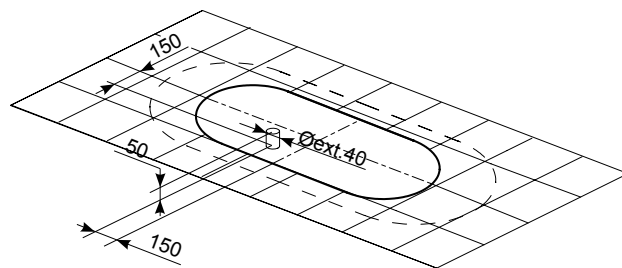

TONO

designed by Foster + Partners

189 X 89 · 61H

L 195 cm
W 95 cm
H 65 cm

1.20 m³

290 l.

100190282

glossy white_chrome
blanc brillant_chromé

46.0 58.00 1

4.518,00 €

100190363

glossy white_copper
blanc brillant_cuivre

46.0 58.00 1

5.241,00 €

100190362

glossy white_titanium
blanc brillant_titane

46.0 58.00 1

5.241,00 €

100286724

glossy white_brushed copper
blanc brillant_cuivre brosse

46.0 58.00 1

5.381,00 €

Bathtub, freestanding, without brassware, one-piece, center bath waste, sanitary acrylic. Siphon accessory not included.
Baignoire, en îlot, sans robinetterie, une-pièce, avec vidage central, acrylique sanitaire. Accessoir siphon non inclus.

We recommend
On recommande

100304809

10,00 €

Bath trap NEXT D40
Siphon vidage pour baignoire NEXT
D40

The finish refers firstly to the finish of the bathtub and secondly to the finishes of the accessories it includes. For bathtubs painted on the outside, please check it with the sales department. • La finition indiquée fait référence dans un premier temps à la finition de la baignoire et ensuite à la finition des accessoires qui la composent. Pour les baignoires peintes sur la partie extérieure, merci de bien vouloir consulter le département commercial.