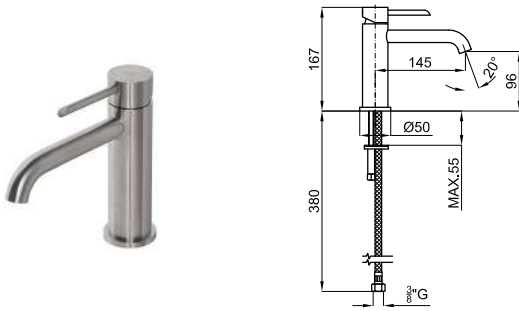

ROUND INOX

100283347

brushed stainless steel
inox brossé

417,00 €

Single lever basin mixer. Ø35 mm. ceramic cartridge. Connection 3/8". Length of hoses 380 mm. Without pop-up waste set 1 1/4". "Plus" aerator. Flow rate 5 l/min. at 3 bar.
Mitigeur lavabo avec cartouche Ø35 mm. Flexibles raccordement 3/8" longueur 380 mm. Sans garniture de vidage 1 1/4". Avec mousseur "plus". À 3 bars de pression 5 l/min.

100283299

brushed stainless steel
inox brossé

474,00 €

306 mm high spout single lever basin mixer 3/8". Ø35 mm ceramic cartridge. Length of hoses 380 mm. Without pop-up waste set 1 1/4". "Plus" aerator. Flow rate 5 l/min. at 3 bar.
Mitigeur lavabo bec haut 306 mm avec cartouche Ø35 mm. Flexibles raccordement 3/8" longueur 380 mm, sans garniture de vidage 1 1/4". Avec mousseur "plus". À 3 bars de pression 5 l/min.

1

1 Single lever basin mixer trim kit. Without pop up waste. Flow rate 5 L/min at 3 bar.
Partie externe mitigeur encastré lavabo. Sans bonde. Le débit à 3 bars est de 5 L/min.

2

100283348

brushed stainless steel
inox brossé

429,00 €

2 Internal part for wall basin mixer with Ø35 mm ceramic cartridge. 1/2" connectors.
Corps interne pour mitigeur encastré lavabo avec cartouche céramique de Ø35 mm. Connexions de 1/2".

100283349

215,00 €

100283329

brushed stainless steel
inox brossé

417,00 €

Single lever bidet mixer with Ø35 mm ceramic cartridge, 3/8" connections, 380 mm. long hoses, pop-up waste set 1 1/4" and "plus" aerator. Flow rate 5 l/min. at 3 bar.
Mitigeur bidet avec cartouche Ø35 mm. Flexibles Raccordements 3/8" longueur 380 mm. Garniture de vidage 1 1/4". Mousseur "plus". À 3 bars de pression 5 l/min.