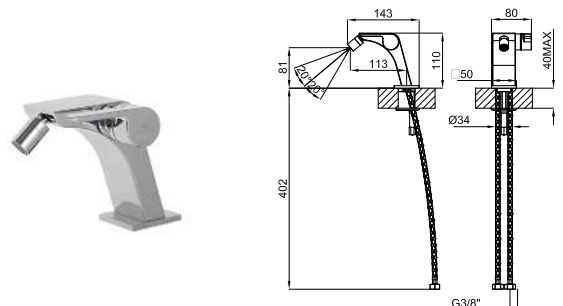

1 Single lever basin mixer trim kit. Ø35 mm ceramic cartridge. Without pop up waste. Flow rate 5 L/min at 3 bar. Possibility of vertical and horizontal installation.
Partie externe mitigeur lavabo encastré avec cartouche céramique de 35mm. Sans vidage. Le débit à 3 bars est de 5l/min (eau mitigée). Possibilité d'installation verticale ou horizontale

		100283338	chrome <i>chromé</i>		624,00 €
		100283339	matt black <i>noir mat</i>		753,00 €
		100283351	brushed titanium <i>titane brossé</i>		923,00 €
		100144928			111,00 €

2 SMART BOX BASIN - Universal and quick installation for basin mixer. 1/2" connections. Possibility of vertical and horizontal installation.
SMART BOX BASIN - Corps encastré installation rapide universelle pour mitigeur lavabo. Connexions 1/2". Possibilité d'installation horizontale et verticale.