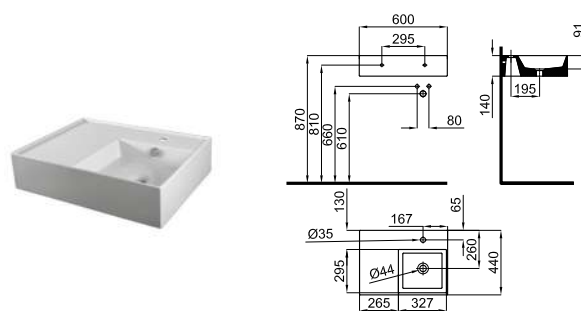

ESSENCE C

100200809 ○ white
blanc

60 cm. wall hung basin with left offset bowl, taphole, overflow and 100041225 fixing kit.
Lavabo 60 cm suspendu à bac décalé vers la gauche, trou pour la robinetterie, trop-plein et fixations 100041225.

100243646 ○ white
blanc

60 cm. wall hung basin with right offset bowl, taphole, overflow and 100041225 fixing kit.
Lavabo 60 cm suspendu à bac décalé vers la droite, trou pour la robinetterie, trop-plein et fixations 100041225.