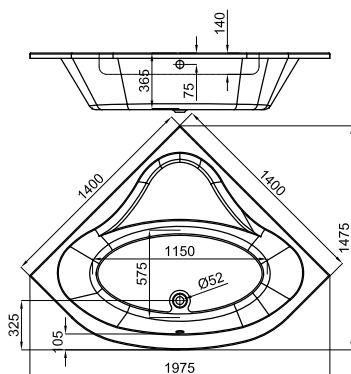

MARNE CORNER

	Hot water connections <i>Prise d'eau chaude</i>
	Cold water connections <i>Prise d'eau froide</i>
	Waste <i>Édage</i>
	Electrical connections <i>Câblage électrique</i>

140 X 140 · 59.5H

	L 150 cm W 150 cm H 180 cm	4.05 m³		BA SIC	100293704		glossy white <i>blanc brillant</i>				773,00 €									
	L 150 cm W 150 cm H 85 cm	1.91 m³										BA SIC		100293936		glossy white <i>blanc brillant</i>				2.005,00 €
	L 150 cm W 150 cm H 85 cm	1.91 m³		CH	100293962		glossy white <i>blanc brillant</i>				1.231,00 €									
				CH	100293963		glossy white <i>blanc brillant</i>				1.821,00 €									
				CH		100293904		glossy white <i>blanc brillant</i>				2.856,00 €								
				CH		100293933		glossy white <i>blanc brillant</i>				2.444,00 €								
	L 150 cm W 150 cm H 85 cm	1.91 m³		HY DRO	100293847		glossy white <i>blanc brillant</i>				3.428,00 €									
				HY DRO	100293927		glossy white <i>blanc brillant</i>				3.931,00 €									
				HY DRO		100293848		glossy white <i>blanc brillant</i>				4.774,00 €								
				HY DRO		100293841		glossy white <i>blanc brillant</i>				5.275,00 €								
	L 150 cm W 150 cm H 85 cm	1.91 m³		FU	100293920		glossy white <i>blanc brillant</i>				5.450,00 €									
				FU	100293921		glossy white <i>blanc brillant</i>				5.904,00 €									
				FU		100293845		glossy white <i>blanc brillant</i>				6.693,00 €								
				FU		100293843		glossy white <i>blanc brillant</i>				7.198,00 €