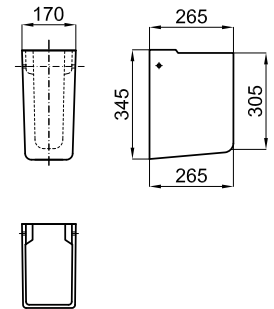

60 cm. wall hung basin with overflow and fixing kit 100041225  
*Lavabo 60 cm. avec trop plein et fixations 100041225*

100171058

white  
blanc

109,00 €

Pedestal  
*Colonne*

100171074

white  
blanc

115,00 €