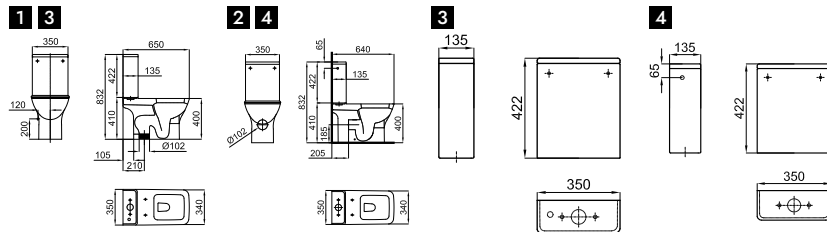

1	C/C floor outlet pan with fixing kit 100041212 <i>Cuvette au sol sortie verticale avec fixations 100041212</i>	4,5/3L	100163011	white blanc	24.0 16	199,00 €
2	C/C wall outlet pan with fixing kit 100041212 <i>Cuvette au sol sortie horizontale avec fixations 100041212</i>	4,5/3L	100162985	white blanc	24.0 19	203,00 €
3	C/C Cistern including internals bottom left inlet. <i>Réservoir avec alimentation inférieure gauche et mécanisme</i>	4,5/3L	100163003	white blanc	14.0 64	195,00 €
4	C/C Cistern including internal mechanism side inlet (both sides). <i>Réservoir avec alimentation latérale (deux côtés) et mécanisme</i>	4,5/3L	100162993	white blanc	14.0 60	195,00 €
5A	Soft-close seat and cover <i>Abattant cuvette descente retenue</i>		100319253	white blanc	2.9 168	157,00 €
5B	Thermodur seat and cover <i>Abattant cuvette Thermodur</i>		100319252	white blanc	2.9 168	124,00 €
5C	Antivandal seat and cover <i>Abattant cuvette anti-vandalisme</i>		100326731	white blanc	3.1 168	180,00 €

1 2 It is required
Requiert

3 4 It is required
Requiert