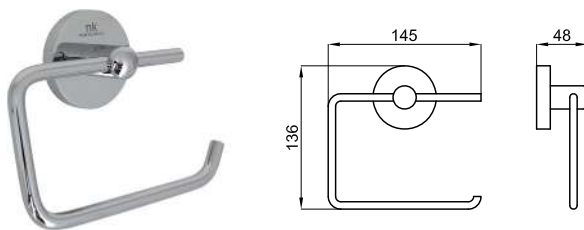

# HOTELS

100103969  chrome chromé  1.2 **148,00 €**

Clean towel shelf  
Porte-serviettes + étagère sans barre

100102356  chrome chromé  0.4 **44,00 €**

100267612  matt black noir mat  0.4 **68,00 €**

Roll holder without cover  
Porte-papier sans couvercle