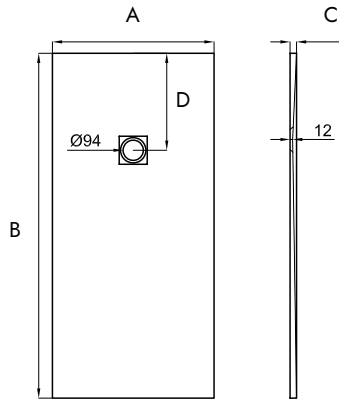

SLATE

* EXTRA COST DUE TO SHAPE CUT
* VALEUR AJOUTÉE PAR RECOUPE

x1 90 €
x2 180 €
x3 270 €
x4 360 €

A	B	C	Waste Vidage	D				
801-900 mm	820-900 mm	30 mm		999 cm	700029592			1.060,00 €
	901-1000 mm	30 mm		30 cm	700029587			1.140,00 €
	1001-1200 mm	30 mm		35 cm	700029563			1.300,00 €
	1201-1400 mm	30 mm		40 cm	700029488			1.400,00 €
	1401-1500 mm	30 mm		40 cm	700029561			1.460,00 €
	1501-1600 mm	30 mm		45 cm	700029489			1.520,00 €
	1601-1700 mm	30 mm		45 cm	700029545			1.720,00 €
	1701-1800 mm	30 mm		50 cm	700029559			1.760,00 €
	1801-1900 mm	30 mm		50 cm	700029572			1.980,00 €
	1901-2000 mm	30 mm		50 cm	700029573			2.060,00 €
	2001-2200 mm	30 mm		999 cm	700029565			2.400,00 €
	2201-2400 mm	30 mm		999 cm	700029574			2.660,00 €
901-1000 mm	920-1000 mm	30 mm		999 cm	700029588			1.220,00 €
	1001-1200 mm	30 mm		35 cm	700029604			1.420,00 €
	1201-1400 mm	30 mm		40 cm	700029544			1.580,00 €
	1401-1500 mm	30 mm		40 cm	700029554			1.620,00 €
	1501-1600 mm	30 mm		45 cm	700029556			1.700,00 €
	1601-1700 mm	30 mm		45 cm	700029570			1.940,00 €
	1701-1800 mm	30 mm		50 cm	700029548			2.040,00 €
	1801-1900 mm	30 mm		50 cm	700029549			2.120,00 €
	1901-2000 mm	30 mm		50 cm	700029564			2.180,00 €
	2001-2200 mm	30 mm		999 cm	700029584			2.520,00 €
	2201-2400 mm	30 mm		999 cm	700029585			2.780,00 €
1001-1200 mm	1120-1200 mm	30 mm		999 cm	700029566			1.600,00 €
	1201-1600 mm	30 mm		999 cm	700029536			2.160,00 €
	1601-2200 mm	30 mm		999 cm	700029571			2.960,00 €