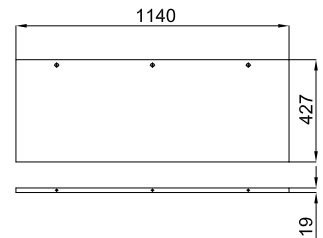

100232821

oak square
chêne square

6.3 30 279,00 €

Shelf for structure Square (100233996) 120CM
Étagère structure Square (100233996) 120CM