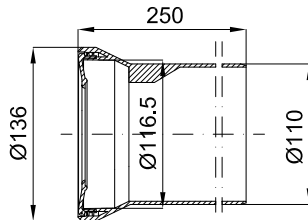

100041216 white
blanc 0.3 160 **20,00 €**

Horizontal waste pipe 250x110mm for dual outlet or P-trap WC pans
Union évacuation horizontale 250 X 110 mm, pour WC sortie horizontale ou sortie orientable