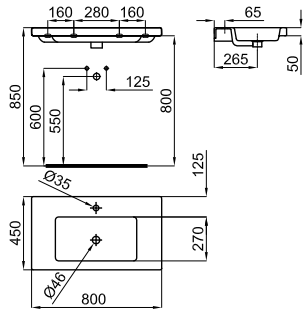

SQUARE

80 CM

We recommend // On recommande

100090018

white
blanc

520,00 €

80x45 cm wall hung basin with central bowl and overflow. Includes 100041225 fixing kit.
Lavabo 80x45 cm suspendu, avec bac centre et trop-plein et fixations 100041225.

We recommend // On recommande