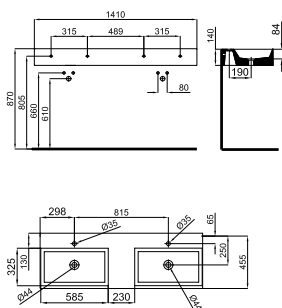

100200976		white blanc			1.006,00 €
			100285099		matt white blanc mate			1.843,00 €
			100285127		matt black noir mat			1.843,00 €

141 cm. double bowl wall hung basin, taphole, overflow and 100041225 fixing kit.
Lavabo 141 cm. suspendu à bac double, trou pour la robinetterie, trop-plein et fixations 100041225.