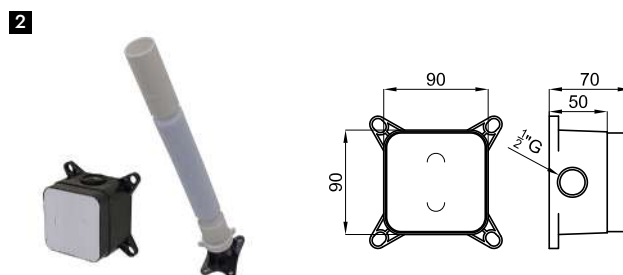

1 Floor mounted single lever basin mixer. Ø35 mm ceramic cartridge. Cold-water opening. Flow rate 5 L/min at 3 bar. It has to be purchased together with floormounted Smart box 100149141
Mitigeur vasque installation au sol. Cartouche céramique de Ø35 mm. Ouverture à froid. À 3 bars de pression 5 l/min. Corps interne Smartbox robinetterie installation au sol nécessaire 100149141

			EX	100208374			1.233,00 €
			EX	100208363			1.499,00 €
			EX	100149141			103,00 €

2 SMART BOX BATH - built-in body with universal quick installation for floor taps with 1/2" connections.
SMART BOX BATH - Corps encastré installation rapide universelle pour robinetteries installation au sol avec connexions 1/2".