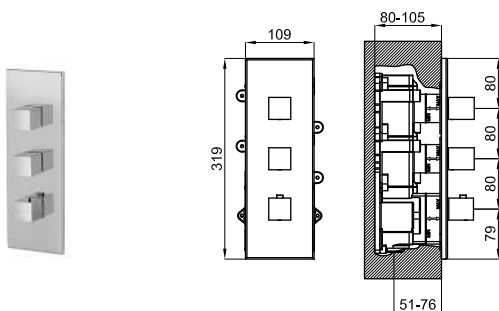

THERMOSTATIC VALVES · THERMOSTATIQUES

1

2