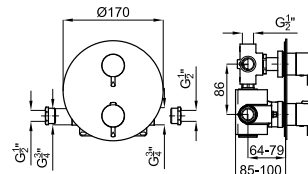

100288160

brushed stainless steel
inox brossé

1.373,00 €

ROUND INOX - Concealed thermostatic 3 ways 3/4"-1/2" including 1/2" adaptor for inlets with wax thermostatic element. Diverter valve with integrated shut off 1/2". Built in non-return valve. Safety stop at 38°C. Flow rate on each outlet are 25,8 l/min, 22,1 l/min, and 21,7 l/min. at 3 bar

Thermostatique encastrée 3 sorties avec thermoélément de cire intégré. Raccordements 1/2" - 1/2" avec adaptateur inclus 3/4" pour les entrées. Inverseur de régulateur de débit. Comprend un clapet anti-retour et un arrêt de sécurité à 38 ° C. Le débit à 3 bar pour les 3 sorties est de 25,8 l/min, 22,1 l/min et 21,7 l/min à 3 bar.