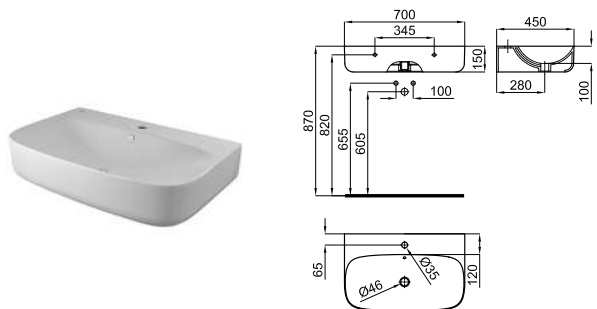

100229840	○ white blanc	MS 18.3	24	446,00 €

	100229807	○ white blanc	MS 23.0	18	575,00 €

70 cm wall hung thin basin with overflow and fixing kit 100041225.
Lavabo 70 cm suspendu à bords fins avec trop plein et fixations 100041225.

90 cm wall hung thin basin with overflow and fixing kit 100041225.
Lavabo 90 cm suspendu à bords fins avec trop plein et fixations 100041225.