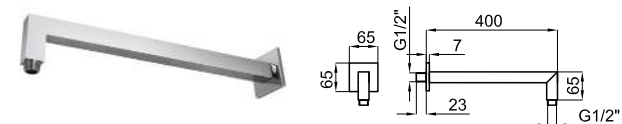

EX		100090332	chrome <i>chromé</i>		85,00 €

	EX	<i>Finish Studio</i>	100327497	matt black <i>noir mat</i>		114,00 €

	NEW					

	EX	<i>Finish Studio</i>	100181230	copper <i>cuvre</i>		127,00 €

			100181225	titanium <i>titane</i>		127,00 €

			100281804	brushed copper <i>cuvre brossé</i>		142,00 €

			100280734	brushed titanium <i>titane brossé</i>		142,00 €

Square 40 cm shower head arm, wall connection
Bras ciel de pluie Square 40 cm. à mur