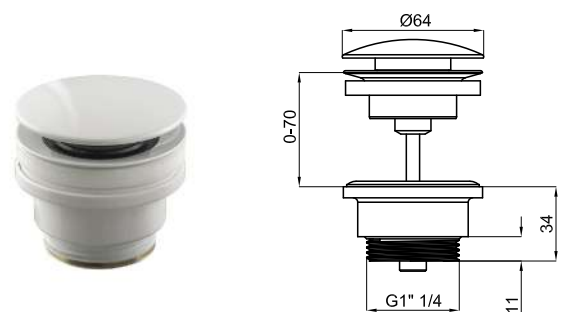

100255371		white blanc			221,00 €
	100255721		matt white blanc mate			431,00 €
	100283441		acero concrete acero concrete			1.064,00 €
	100283396		caliza concrete calizo concrete			1.064,00 €
	100283409		deep concrete deep concrete			1.064,00 €
	100283442		dark concrete dark concrete			1.064,00 €
	100283426		white_gold blanc_or			1.091,00 €
	100283427		white_copper blanc_cuivre			1.091,00 €
	100311331		marfil stone marfil stone			1.064,00 €
	100311332		travertino marble travertino marble			1.064,00 €
	100311327		carrara marble carrara marble			1.064,00 €
	100311056		marquina stone marquina stone			1.064,00 €

	100283408		white blanc			277,00 €
	100283406		matt white blanc mate			517,00 €

40 cm countertop basin with overflow. Clicker basin waste and ceramic plug included
Lavabo 40 cm. à poser avec trop plein. Comprend clicker en céramique.

40 cm. countertop basin without overflow. It's necessary to use a un-slotted clicker or freeflow grid basin waste.
Lavabo 40 cm. à poser sans trop plein. Un vidage à écoulement permanent devra être utilisé.