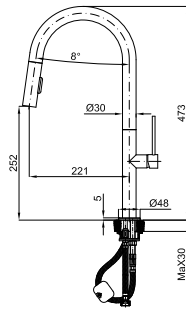

KITCHEN TAPS · ROBINETTERIE DE CUISINE

100123480

chrome
chromé

3.3

322,00 €

URBAN STICK - Single lever sink mixer with pull-out shower and swivel spout. Ø25 ceramic cartridge and 3/8" connection. Length of hoses 500 mm and "Plus" aerator
URBAN STICK - Mitigeur d'évier avec douchette rétractable. Bec orientable. Cartouche ceramique Ø25 mm. Flexibles raccordements 3/8" longueur 500 mm. Mousseur "Plus".