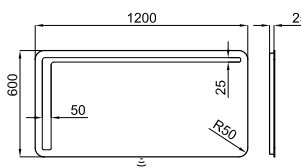

LOUNGE

designed by Simone Micheli

We recommend // On recommande

100137911
○ white
blanc

13.0
30
393,00 €

50x40 cm. recessed basin with overflow. Clicker basin waste with ceramic cover included.
Lavabo 50x40 cm. à encastrer avec trop plein. Inclus bande de vidage type clicker avec couvercle céramique

100211072
○ mirror
miroir

10.9
10
1.631,00 €

LOUNGE - LOUNGE mirror 120X60 cm mirror with sensor that controls the illuminated strip of light, defogger system and upper and lower ambient backlighting (220V).
Miroir PREMIUM 120X60cm avec cellule sensor qui contrôle la frange illuminée, système anti buée et rétroéclairage supérieur et inférieur (220V).

1

2

1 Wall hung vanity unit 120 cm wide. Drawer with soft-close system. With handle and separators. Internal light
Module suspendu de 120 cm de largeur. 1 Tiroir à fermeture amortie. Avec lumière.

100179912
● anthracite
anthracite

40.0
3
2.300,00 €

2 120 cm. glass cover for 100179912
Top en verre 120 cm pour meuble 100179912

100180627
● anthracite
anthracite

5.9
50
560,00 €