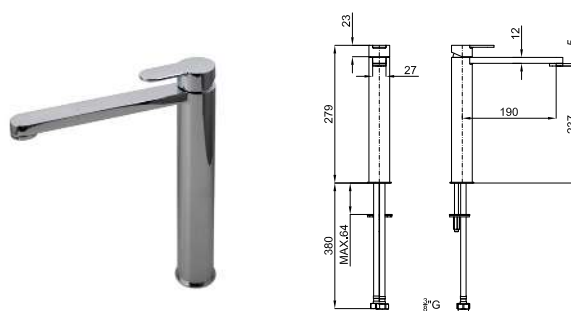

100184753	chrome chromé	1.7	591,00 €
	100190615	copper cuivre	1.7	805,00 €
	100190633	titanium titane	1.7	805,00 €

	100184744	chrome chromé	1.7	535,00 €

High spout single lever basin mixer with. Ø25 mm ceramic cartridge 500mm hoses 3/8". Flow rate is 5 l/min at 3 bar
Mitigeur lavabo bec haut avec cartouche Ø25 mm. Flexibles raccordement 3/8" longueur 500 mm. À 3 bars de pression 5 l/min

High spout basin mixer with rib handle. Ø25 mm ceramic cartridge 500mm hoses 3/8". Flow rate is 5 l/min at 3 bar
Mitigeur lavabo bec haut et poignée strilée. Cartouche céramique Ø25 mm. Flexibles connexions 3/8" et longueur 500mm. Débit à 3 bar de 5 l/min