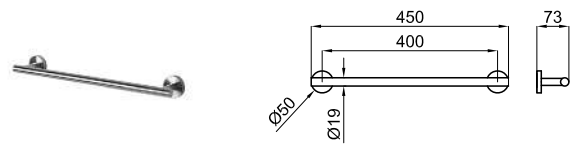

ROUND INOX

100282074
brushed stainless steel
acier brossé
0.2 **26,00 €**

Robe hook
Crochet

100282090
brushed stainless steel
acier brossé
0.5 **52,00 €**

45 cm towel rail
Porte-serviettes fixe 1 barre 45 cm