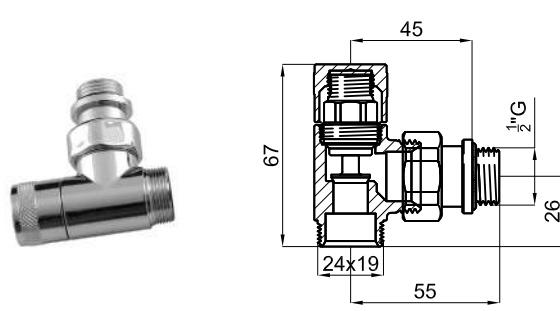

100058639	chrome <i>chromé</i>	0.4	59,00 €
100058634	white <i>blanc</i>	0.4	62,00 €
100273118	matt black <i>noir mat</i>	0.4	60,00 €
100291600	brushed stainless steel <i>inox brossé</i>	0.4	95,00 €

RONDO - Plug 1/2" 24/19
RONDO - Detendeur 1/2" 24/19