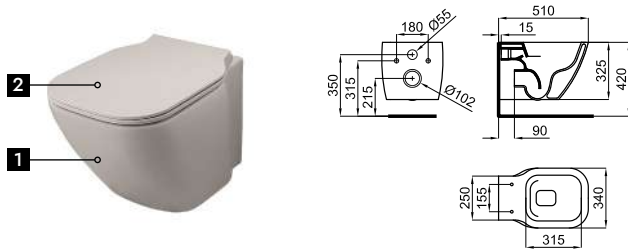

## SET

SET "Rimless" wall hung pan and soft close seat and cover. Includes the fixings kit 100232181.

SET Cuvette suspendue "rimless" et abattant descente retenue. Inclus fixations 100232181.

100313096	● pastel beige beige pastel	NO 28.2	12	2.054,00 €
100313125	● canary yellow jaune canari	NO 28.2	12	2.054,00 €
100313227	● artic blue bleu arctique	NO 28.2	12	2.054,00 €
100313176	● twilight blue bleu crépuscule	NO 28.2	12	2.054,00 €
100313138	● fusion grey gris fusion	NO 28.2	12	2.054,00 €
100313132	● cioccolato brown marron cioccolato	NO 28.2	12	2.054,00 €
100313211	● jet black noir jais	NO 28.2	12	2.054,00 €
100313122	● flamingo pink flamant rose	NO 28.2	12	2.054,00 €
100313102	● crocodile green vert crocodile	NO 28.2	12	2.054,00 €