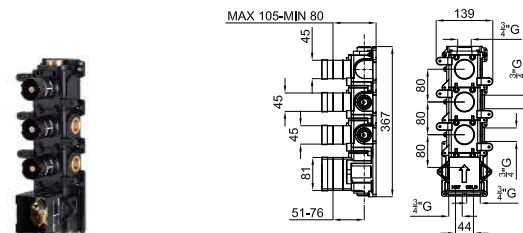

1 OXO Trim kit for the thermostatic valve 3 ways. Thermostatic rough-in valve 3 ways code 100282733 required
OXO *Partie externe thermostatique 3 sorties. Nécessite le corps interne de 3 voies code 100282733*

	EX	100282717		chrome <i>chrome</i>		881,00 €
	EX	100282679		matt black <i>noir mat</i>		1.104,00 €
		100282718		brushed titanium <i>titane brossé</i>		1.393,00 €
		100282733				1.482,00 €

2 OXO Thermostatic valve 3 way with wax thermo-element. 3/4" connectors. Integrated shut off. The flowrate at 3 bar (mixed water) for 1 water way is 36,5 l/min. For 2 water ways at the same time simultaneously is 39,5 l/min to be shared between both of them. Includes non-return valves and 38°C security stop.

OXO *Corps interne thermostatique 3 sorties avec élément en cire. Connexions de 3/4". Régulateur de débit. Le débit à 3 bars est de 36,5 l/min pour une sortie. Pour deux sorties à la fois de débit est de 39,5 l/min à partager entre les deux sorties. Comprend valve anti-retour et stop de sécurité à 38°C.*