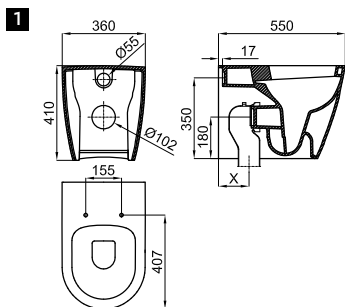

## 2

It is required  
Requiert

S - V

p. 106

S - H

p. 100

<b>1</b>	Back to wall pan. Adjustable outlet with fixing kit 100041212. <i>Cuvette indépendante sortie orientable avec fixations 100041212.</i>	<b>BTW</b> 6/3L  4,5/3L	<b>100228733</b>	white blanc	29.0	16	<b>316,00 €</b>
<b>2</b>	Soft-close seat and cover <i>Abattant cuvette descente retenue</i>		<b>100311404</b>	white blanc	2.7	168	<b>176,00 €</b>