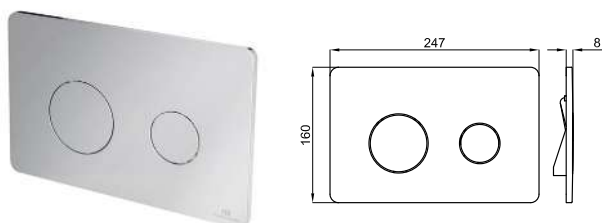

100104504	chrome chromé	0.4	560	101,00 €
100104506	white blanc	0.4	560	78,00 €

RONDO - Smart line double flush button
RONDO - Plaque de commande double poussoir.