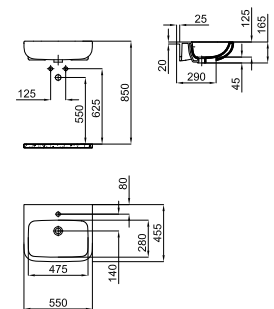

100268417

white
blanc

245,00 €

55x45 cm. semi-recessed basin with overflow.
Lavabo 55x45 cm. semi encastré avec trop plein.