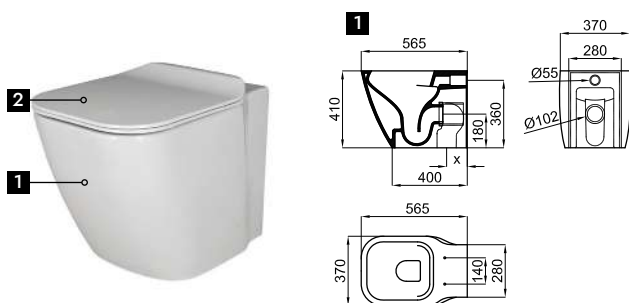

ESSENCE C

It is required
Requiert

S - V

☒ p. 106

S - H

☐ 100041216

p. 100

1 "Rimless" back to wall pan. Adjustable outlet with fixing kit 100239113.
Cuvette indépendante "rimless" sortie orientable avec fixations 100239113.

BTW			100312623		white blanc			16	757,00 €
	6/3L	4.5/3L						31.0	
	clean rimless								
BTW			100312617		matt white blanc mate			16	910,00 €
	6/3L	4.5/3L						31.0	
	clean rimless		100312609		matt black noir mat			16	1.250,00 €
								31.0	

2 Soft close seat and cover
Abattant cuvette descente retenue

		SOFT CLOSE	100137567		white blanc			144	188,00 €
								3.2	
		SOFT CLOSE	100180520		matt white blanc mate			144	258,00 €
								3.2	
		SOFT CLOSE	100312704		matt black noir mat			144	347,00 €
								3.2	
			100239090		white_copper blanc_cuivre			144	266,00 €
								3.2	
			100239100		white_titanium blanc_titane			144	266,00 €
								3.2