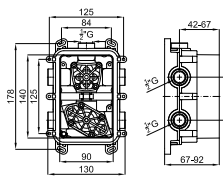

3

	EX	100124172	chrome chromé	1.2	359,00 €
	EX	100266846	matt black noir mat	1.2	428,00 €

2 SMART BOX SLIM - Universal and quick installation for 1, 2 or 3 ways mixers with with wax thermo-element and 1/2" connections. Flow rate one outlet: 22,4 l/min. at 3 bar. and other outlet: 19,5 l/min. at 3 bar.
SMART BOX SLIM- Corps encastré d'installation rapide universelle pour thermostatique à 1, 2 ou 3 sorties. Avec cartouche thermostatique en cire incorporée et connexions 1/2". 3 bars de pression pour une sortie: 22,4 l/min. et pour l'autre deux: 19,5 l/min.

100238318 2.5 142,00 €

3 SMART BOX SLIM- Internal thermostatic component for 3 exits 100238318
SMART BOX SLIM- Pièce interne thermostatique 3 sorties 100238318

100238407 1.3 230,00 €