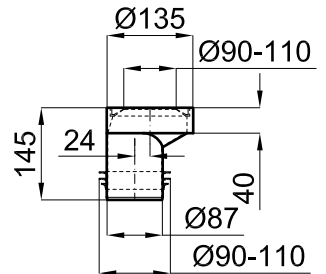

100041330 black
noir 0.4 500 **14,00 €**

Eccentric connector waste pipe for S-trap WC pans, with a slight offset. For connection in 90 to 110 mm drain pipe.
Manchon excentrique raccordement cuvette S - V qui permet un léger déplacement latéral. Pour connecter la cuvette s - v au tuyau d'évacuation de 90 à 110 mm.