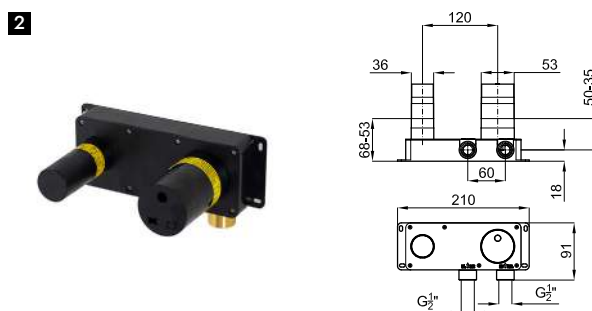

EX ECO FLOW	100311328		chrome chromé		1.0	414,00 €
	EX ECO FLOW	100311319		matt black noir mat		1.0	459,00 €
		100311340		brushed copper cuivre brossé		1.0	751,00 €
		100311335		brushed titanium titane brossé		1.0	751,00 €
		100283349				1.3	215,00 €

2 Internal part for wall basin mixer with Ø35 mm ceramic cartridge, 1/2" connectors.
Corps interne pour mitigeur encastré lavabo avec cartouche céramique de Ø35 mm. Connexions de 1/2".