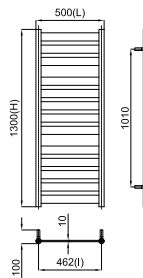

●	○
L mm	500	500
I mm	462	462
H mm	950	950
Tube N°	9	9
Watt ΔT = 50 K	246 W	399 W
Resist. W	300	400
Fij. N°	4	4

AC

500x1300 mm.