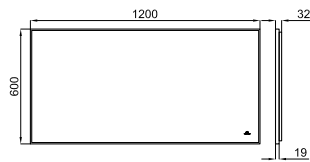

100233727

matt black
noir mat

9.6 29 1.218,00 €

SQUARE - Mirror 120x60 cm with aluminium black frame, perimetral light and demister, controlled by proximity sensor (220V).
Miroir 120x60 cm avec cadre de aluminium noir, avec lumière périmètre et anti-buée contrôlé par capteur de proximité (220V).