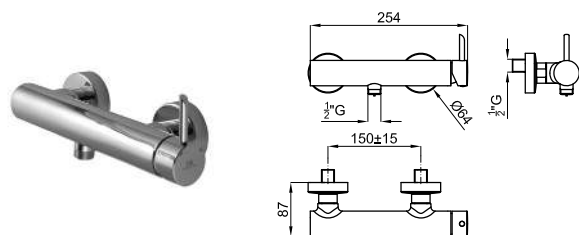

EX **100209415** chrome chromé 2,1 **301,00 €**

EX **100209448** matt black noir mat 2,1 **364,00 €**

Wall mounted exposed shower mixer with Ø35 mm ceramic cartridge and 1/2" connections. Centre distance 150 +/-15 mm. Flow rate 22,11 l/min. at 3 bar.
Mitigeur externe douche avec cartouche Ø35 mm. Raccordements 1/2". Distance entre des raccords 150 +/-15 mm. À 3 bars de pression 22,11 l/min.

EX **100299129** chrome chromé 2,3 **68,00 €**

EX **100299164** matt black noir mat 2,3 **80,00 €**

100299186 gold or 2,3 **98,00 €**

100299180 copper cuivre 2,3 **98,00 €**

100299188 titanium titane 2,3 **98,00 €**

100299210 brushed gold or brossé 2,3 **105,00 €**

100299181 brushed copper cuivre brossé 2,3 **105,00 €**

100299187 brushed titanium titane brossé 2,3 **105,00 €**

Wall mounted bath spout. Flow rate 18,2 l/min. at 3 bar.
Bec de remplissage pour baignoire. À 3 bars de pression 18,2 l/min.

EX **100209449** chrome chromé 2,5 **388,00 €**

EX **100209455** matt black noir mat 2,5 **456,00 €**

Wall mounted exposed bath shower mixer with Ø35 mm ceramic cartridge, 1/2" connections, semi-automatic diverter and "plus" aerator. Centre distance 150 +/-15 mm. Flow rate for shower: 20,96 l/min. at 3 bar and flow rate bath: 15,98 l/min. at 3 bar.
Mitigeur externe bain/douche avec cartouche Ø35 mm. Raccordements 1/2". Inverseur semi-automatique. Mousseur "plus". Distance entre des raccords 150 +/-15 mm. À 3 bars de pression pour douche 20,96 l/min. et pour bain 15,98 l/min.