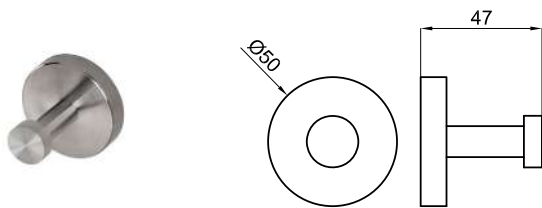

ROUND INOX

100282074
brushed stainless steel
acier brossé
0.2 **26,00 €**

Robe hook
Crochet

100282090
brushed stainless steel
acier brossé
0.5 **52,00 €**

45 cm towel rail
Porte-serviettes fixe 1 barre 45 cm