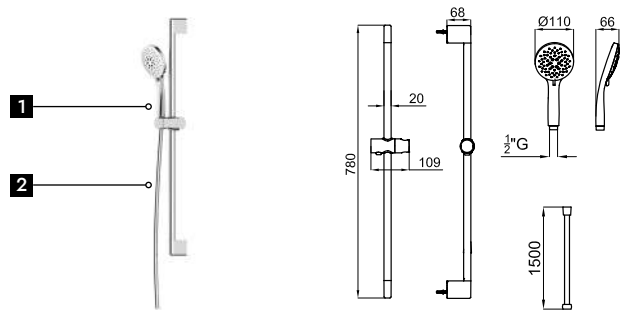

100303951	chrome chromé	1.0	124,00 €

			100303956	matt black noir mat	1.0	155,00 €

ROUND SHOWER PACK. Includes handshower bar with bracket, 5-function 100272333 handshower and flexi shower hose PVC coated twist free 100137847
PACK DOUCHE ROUND. Comprend barre de douche avec support, douchette 100272333 à 5 fonctions et flexible double agrafage avec PVC anti-torsion 100137847

PACK Included accessories:
Accessoires inclus:

- **1** 100299627
- **2** 100137847

PACK Included accessories:
Accessoires inclus:

- **1** 100299784
- **2** 100215377

PACK Included accessories:
Accessoires inclus:

- **1** 100272333
- **2** 100137847

PACK Included accessories:
Accessoires inclus:

- **1** 100305803
- **2** 100215377