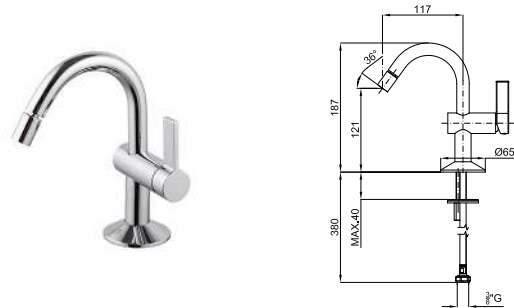

ECO FLOW	100241762		chrome chromé		617,00 €
	ECO FLOW	100241761		gold or		846,00 €
		100301630		brushed gold or brossé		1.118,00 €
		100289159		brushed copper cuivre brossé		1.118,00 €

	ECO FLOW	100238513		chrome chromé		462,00 €
	ECO FLOW	100238533		gold or		689,00 €
		100299375		brushed gold or brossé		884,00 €
		100289175		brushed copper cuivre brossé		884,00 €

LUXE - Single lever bidet mixer 3/8", Ø25 mm ceramic cartridge. Length of hoses 380 mm. Without pop-up waste. "Plus" aerator. Flow rate 5 l/min. at 3 bar.
LUXE - Mitigeur bidet avec cartouche Ø25 mm Flexibles raccordement 3/8" longueur 380 mm. Sans vidage. Avec mousseur "plus". À 3 bars de pression 5 l/min.

Single lever bidet mixer 3/8", Ø25 mm ceramic cartridge. Length of hoses 380 mm. Without pop-up waste. "Plus" aerator. Flow rate 5 l/min. at 3 bar.
Mitigeur bidet avec cartouche Ø25 mm Flexibles raccordement 3/8" longueur 380 mm. Sans vidage. Avec mousseur "plus". À 3 bars de pression 5 l/min.