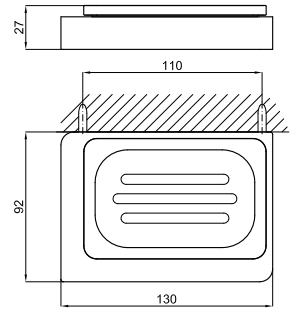

LOUNGE

designed by Simone Micheli

	100213324	chrome chromé	1.5	364,00 €
	100238461	gold or	1.5	520,00 €
	100213303	copper cuivre	1.5	520,00 €
	100213341	titanium titane	1.5	520,00 €

	100213343	chrome chromé	1.6	202,00 €
	100289089	gold or	1.6	315,00 €
	100284312	copper cuivre	1.6	315,00 €
	100284342	titanium titane	1.6	315,00 €