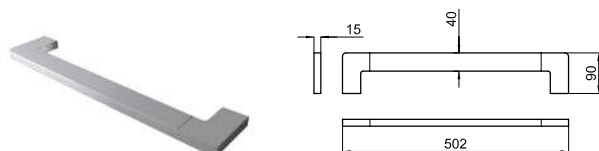

100094138	chrome chromé	1.5	244,00 €
	100124090	white blanc	1.5	269,00 €
	100211374	matt black noir mat	1.5	285,00 €
	100289244	copper cuivre	1.5	376,00 €
	100289166	titanium titane	1.5	376,00 €
	100299346	brushed gold or brossé	1.5	387,00 €
	100289251	brushed copper cuivre brossé	1.5	387,00 €
	100289172	brushed titanium titane brossé	1.5	387,00 €

50 cm towel rail
Porte-serviettes fixe 1 barre 50 cm.

	100094139	chrome chromé	1.6	253,00 €
	100124099	white blanc	1.6	279,00 €
	100211401	matt black noir mat	1.6	304,00 €

60 cm towel rail
Porte-serviettes fixe 1 barre 60 cm.