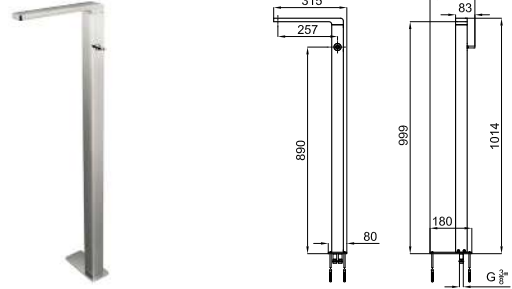

100063517		chrome chromé		2.133,00 €
		100073040		white blanc		2.428,00 €

Floor mounted basin mixer 3/8". Spout with flow-bracker. Flow rate 12,23 l/min. at 3 bar.
Mitigeur lavabo installation au sol avec cartouche Ø35 mm. Raccordements 3/8". Bec avec brise-jet laminaire. Chute deau en effet cascade. À 3 bars de pression 12,23 l/min.