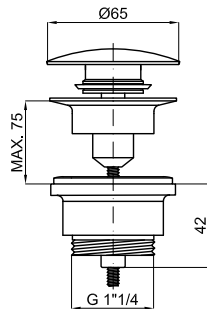

100291443

○ chrome
○ chromé

49,00 €

100291444

● matt black
● noir mat

56,00 €

100312593

● gold
● or

66,00 €

100291446

● copper
● cuivre

65,00 €

100291445

● titanium
● titane

65,00 €

100299400

● brushed gold
● or brossé

70,00 €

100291448

● brushed copper
● cuivre brossé

70,00 €

100291447

● brushed titanium
● titane brossé

70,00 €

Universal clicker basin waste
Bonde clicker universel