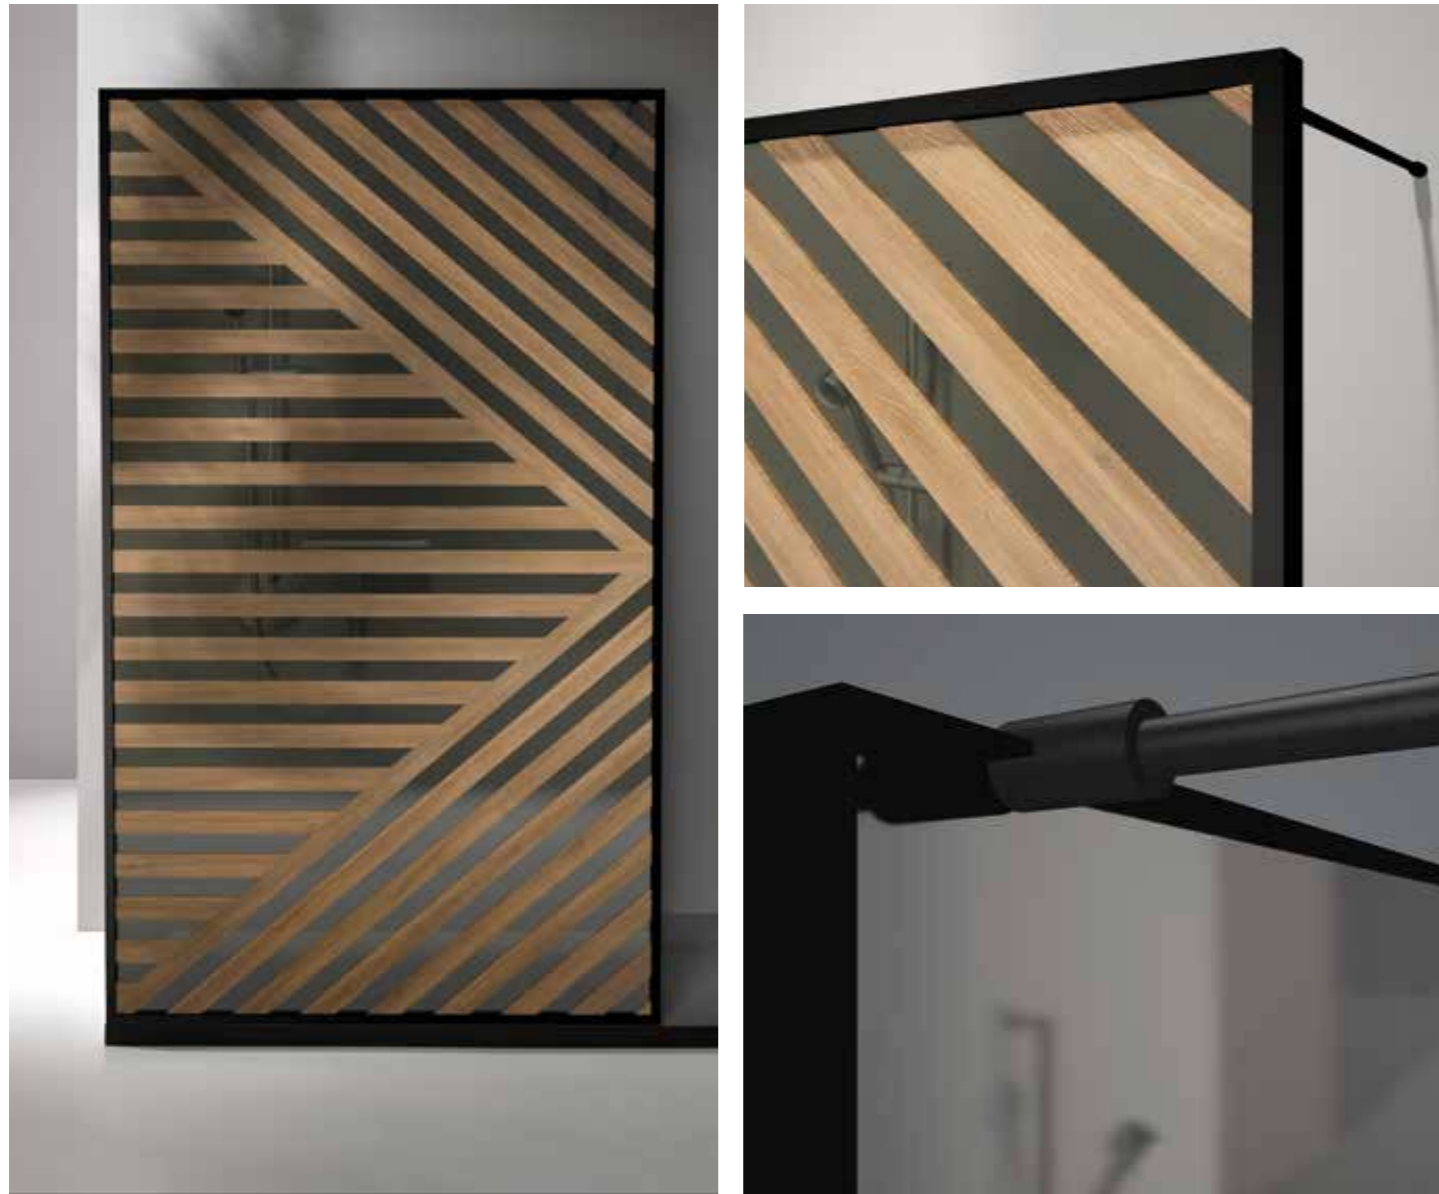

## Vidrio / Glass

\* Cristal templado con un espesor de 0,6 cm. / Tempered glass with thickness of 0.6 cm.

La Mampara Bali, además de funcional, es un agradable elemento decorativo por su innovador y personal diseño. Está disponible en seis colores, se adapta a cualquier tipo de ambiente. Además la versatilidad de sus medidas la hace una mampara ideal para todos los tamaños de ducha.

The Bali shower screen, in addition to being functional, is a pleasant decorative element due to its innovative and personal design. It is available in six colours, it adapts to any type of environment. In addition, the versatility of its measurements makes it an ideal screen for all shower sizes.

# Key

La Mampara Wabe, además de funcional, es un agradable elemento decorativo por su innovador y personal diseño. Está disponible en once colores, se adapta a cualquier tipo de ambiente. Además la versatilidad de sus medidas la hace una mampara ideal para todos los tamaños de ducha.