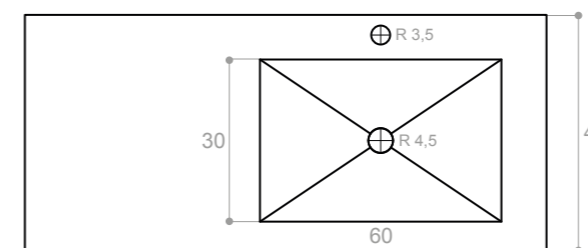

Lavabo con senos desplazados / Basins with displaced pool

Medidas en cm / Overall dimensions in cm
*Para cualquier modelo APE 60x120, 120x120, 120x278 o 120x280 / *For any APE model 60x120, 120x120, 120x278 o 120x280
Modelo con largo modificable ente 119 y 80 cm / Model with adjustable length from 80 to 120 cm