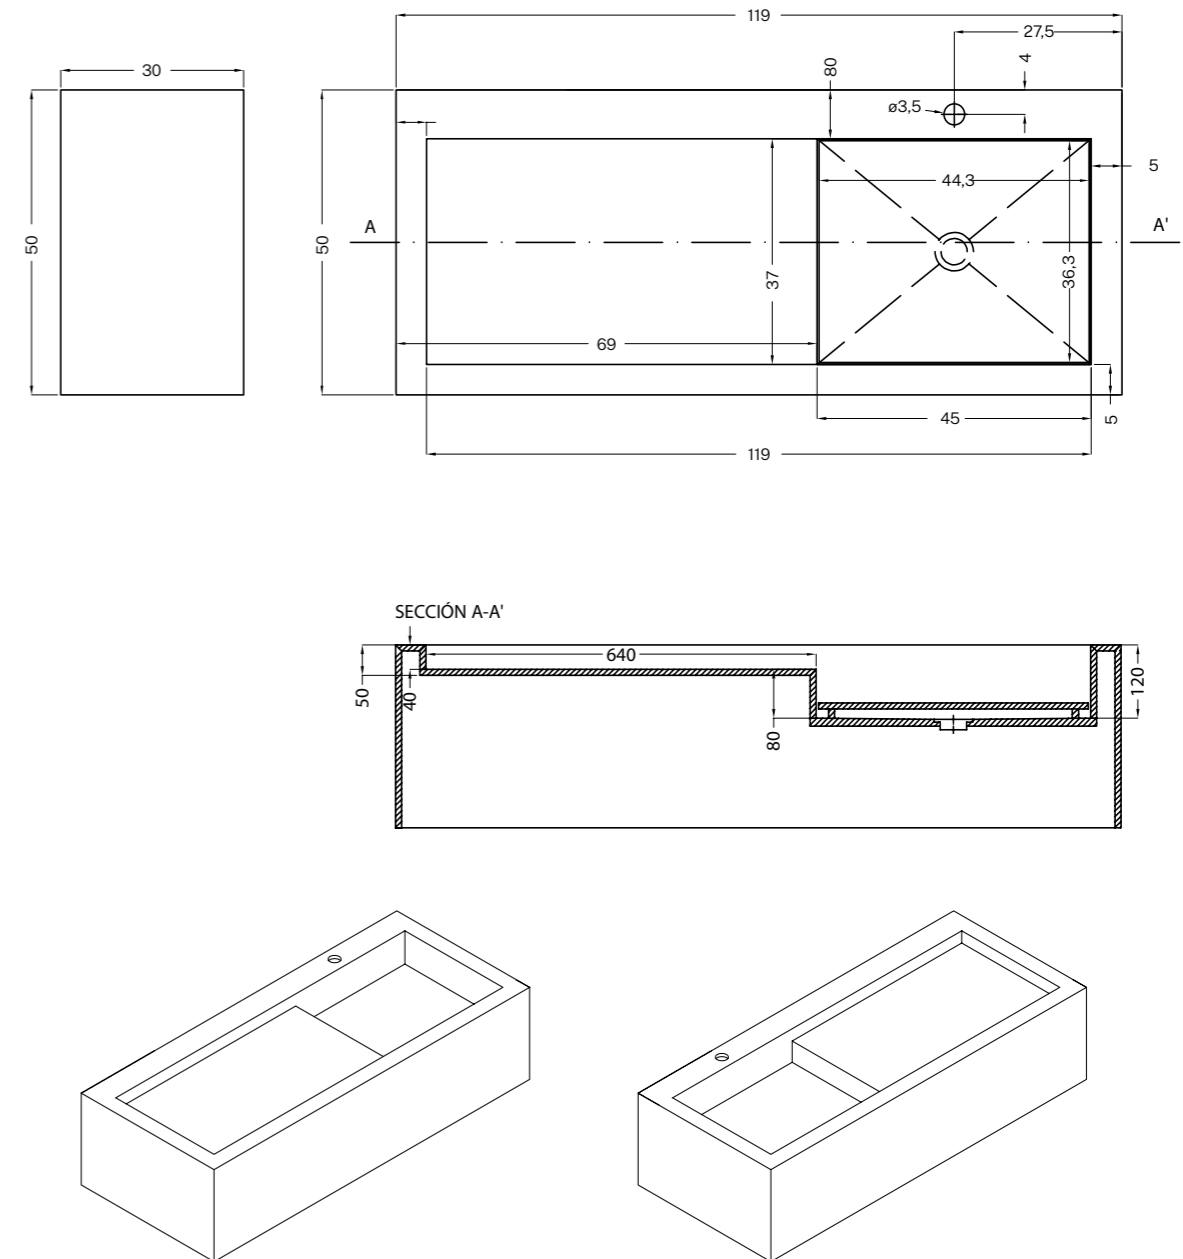

Información técnica / Technical information

Medidas en cm / Overall dimensions in cm

*Para cualquier modelo APE 60x120, 120x120, 120x280 o 120x278 / *For any APE model 60x120, 120x120, 120x280 o 120x278
Modelo con largo modificable ente 119 y 84 cm / Model with adjustable length from 84 to 119 cm