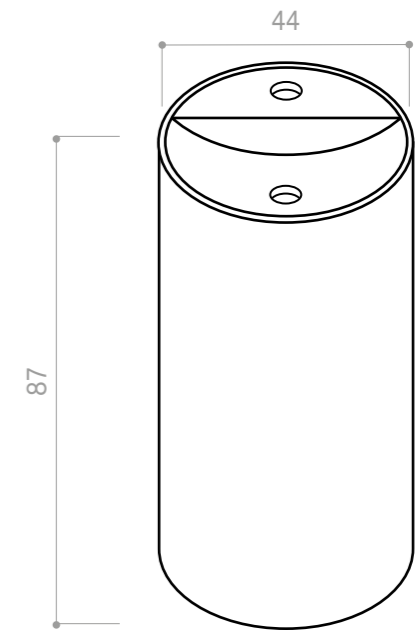

## Información técnica / Technical information

LONDON

BRISTOL

Medidas en cm / Overall dimensions in cm

\* Agujero para grifería opcional en 2 versiones  
\* Tap hole optional in 2 versions:

Suelo / Floor  
Pared / Wall