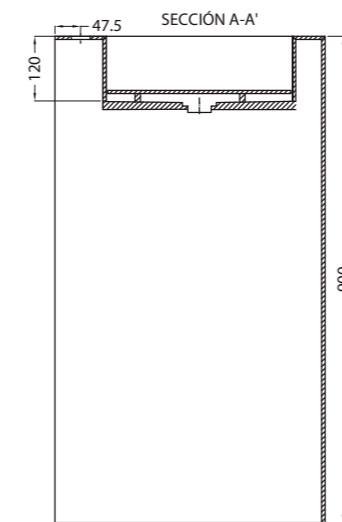

Información técnica / Technical information

Roma		
Medidas	Código	Kg/ud*
50x50x90h	LP-01	95

Medidas en cm / Overall dimensions in cm

*Para cualquier modelo APE 60x120 o 120x280 / 120x278

*For any APE model 60x120 o 120x280 / 120x278