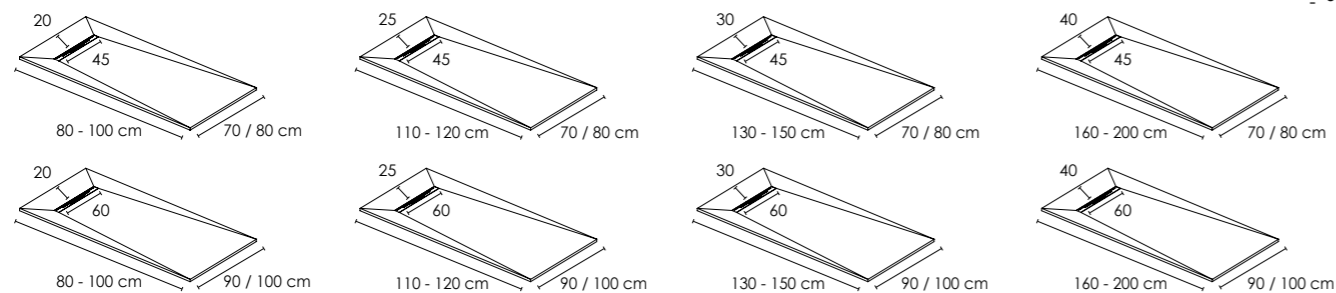

El Plato de ducha Side es el elemento que otorgará a tu cuarto de baño el punto vanguardista que marcará la diferencia. Idóneo para su instalación con mamparas de cristal o transparentes que permitan su perfecta integración en la decoración del cuarto de baño. Se trata de un plato moderno, sobrio y elegante disponible en acabado liso. Con una variedad cromática que va desde el blanco hasta el negro y con una rejilla en la esquina que permite que el agua no se acumule. A todo ello debemos añadir su fabricación con materiales de alta calidad, que hacen del plato Side un plato de ducha altamente resistente y duradero, permitiendo a su vez una sencilla instalación. Cabe destacar la superficie con gran adherencia que ofrece nuestro plato de ducha Side, evitando posibles accidentes por deslizamiento. Seguridad y comodidad sin renunciar a una apariencia espectacular.