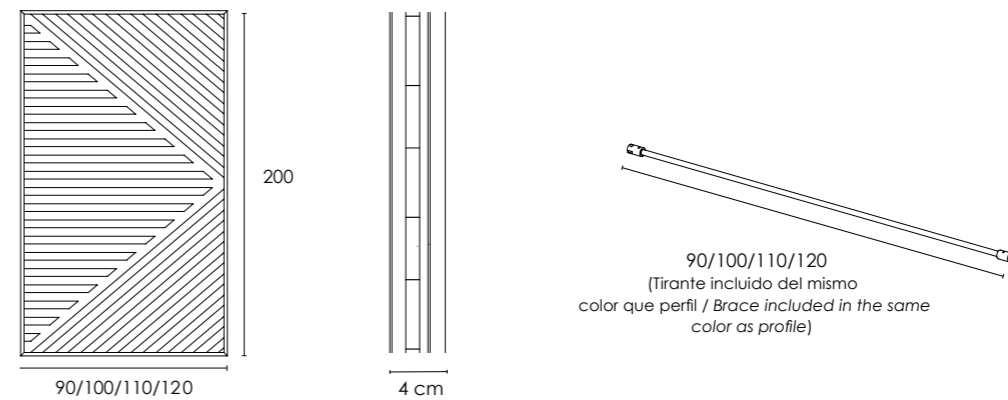

Información técnica / Technical information

Colores disponibles / Available colours

Perfiles / Profiles

Vidrio / Glass

* Cristal templado con un espesor de 0,6 cm. / Tempered glass with thickness of 0.6 cm.