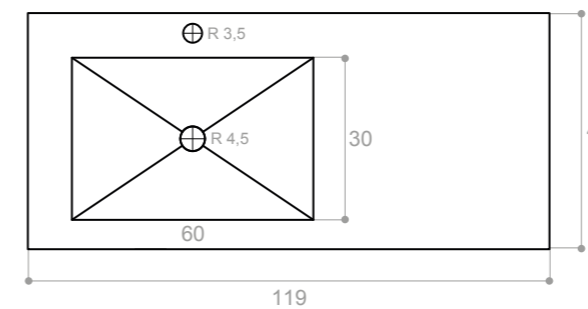

Lavabo con senos desplazados / Basins with displaced pool

Medidas en cm / Overall dimensions in cm
*Para cualquier modelo APE 60x120, 120x120, 120x278 o 120x280 / *For any APE model 60x120, 120x120, 120x278 o 120x280
Modelo con largo modificable ente 119 y 80 cm / Model with adjustable length from 80 to 120 cm