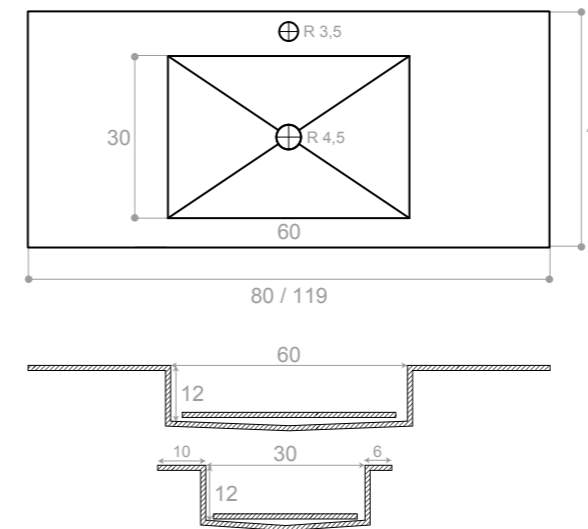

Información técnica / Technical information