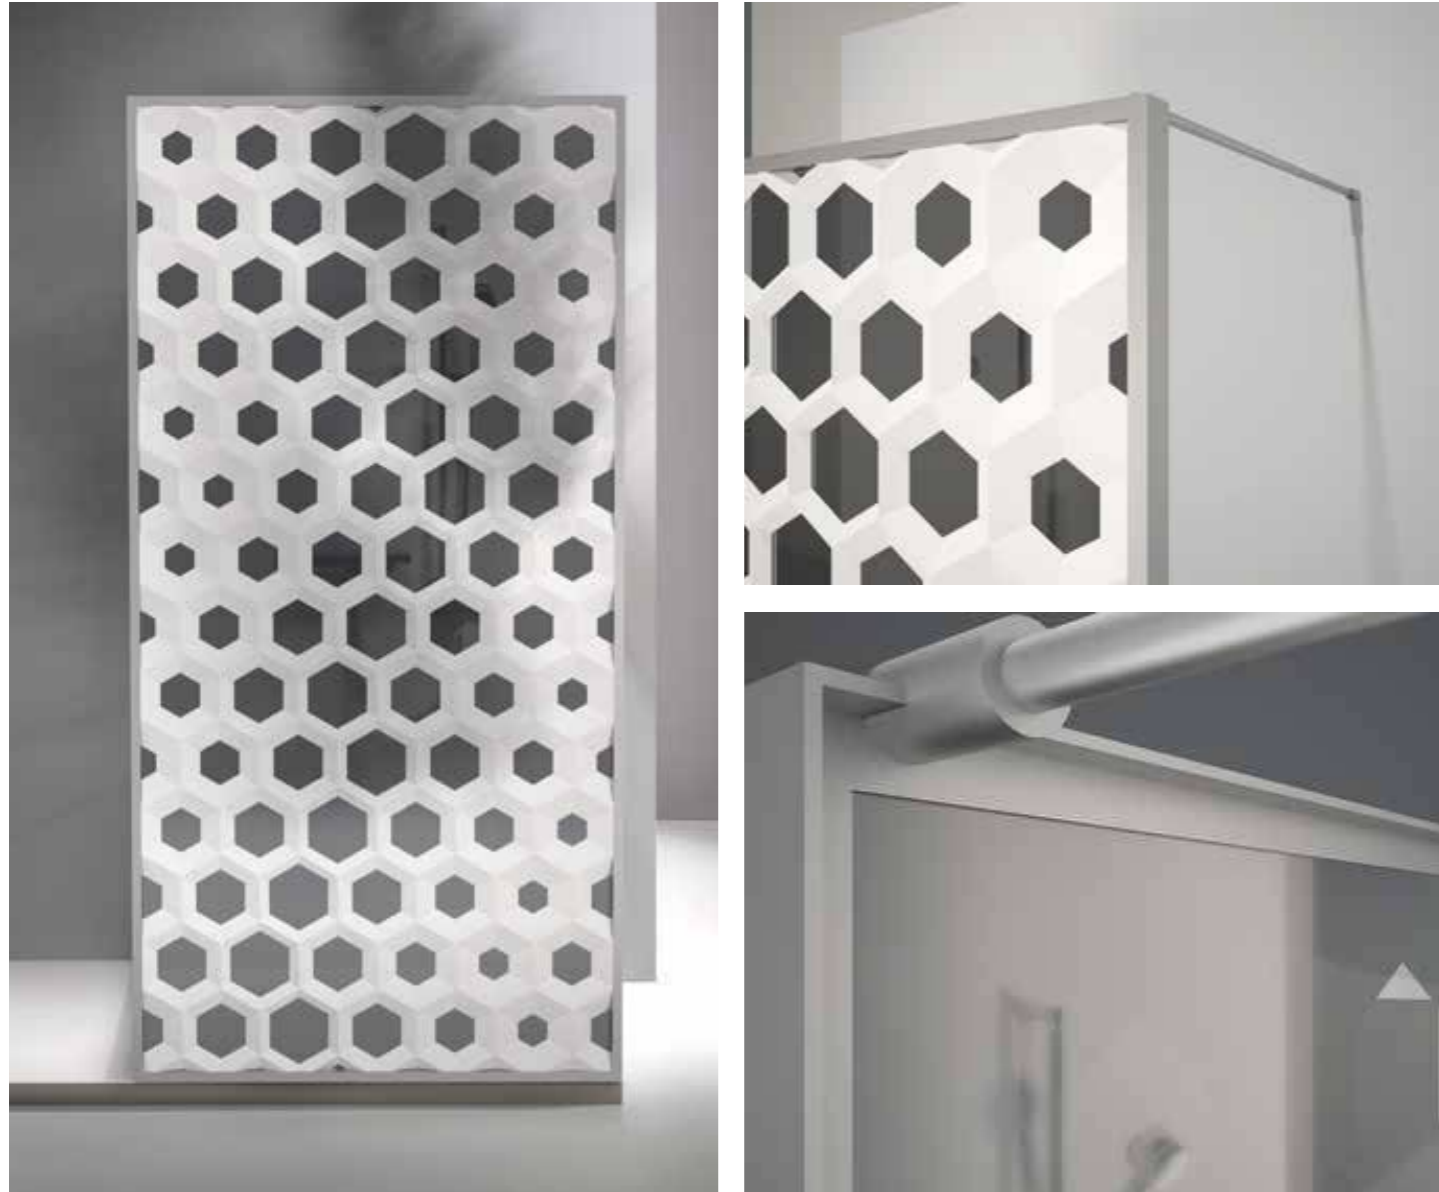

El Plato de ducha Enmarcado cuenta con un diseño moderno y elegante. Se destaca por tener una forma rectangular con bordes en cada uno de los costados, lo que impide que el agua se pueda escurrir y en su lugar se va directamente al desagüe que se encuentra en la parte central. Además de todo ello, cuenta con todas las características de resistencia y durabilidad que se necesita para un componente que estará en contacto permanente con la humedad, por lo tanto en su construcción se han empleado materiales de alta calidad.

*The Framed Shower Tray has a modern and elegant design. It stands out for having a rectangular shape with edges on each of its sides, which prevents the water from running out and instead goes directly to the drain located in the central part. In addition to all this, it has all the characteristics of resistance and durability that are needed for a component that will be in permanent contact with moisture, therefore high-quality materials have been used in its creation.*

# Geo

La Mampara Wabe, además de funcional, es un agradable elemento decorativo por su innovador y personal diseño. Está disponible en once colores, se adapta a cualquier tipo de ambiente. Además la versatilidad de sus medidas la hace una mampara ideal para todos los tamaños de ducha.