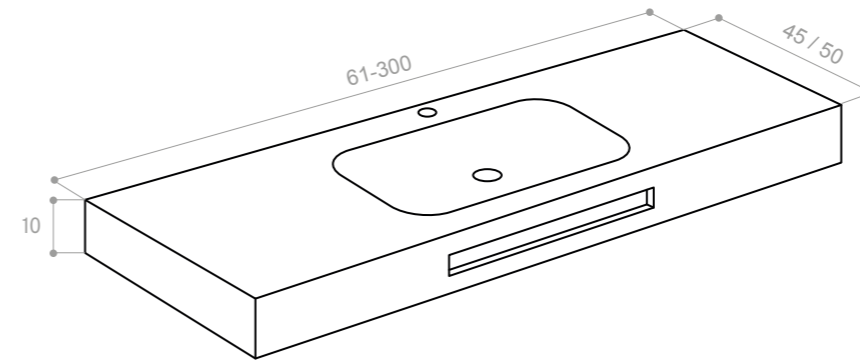

Formato / Size

Medidas en cm / Overall dimensions in cm

Colores / Colors

Básicos