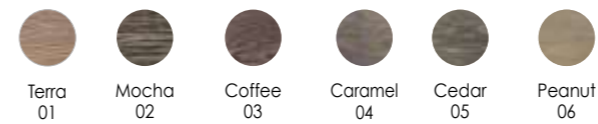

Perfiles / Profiles