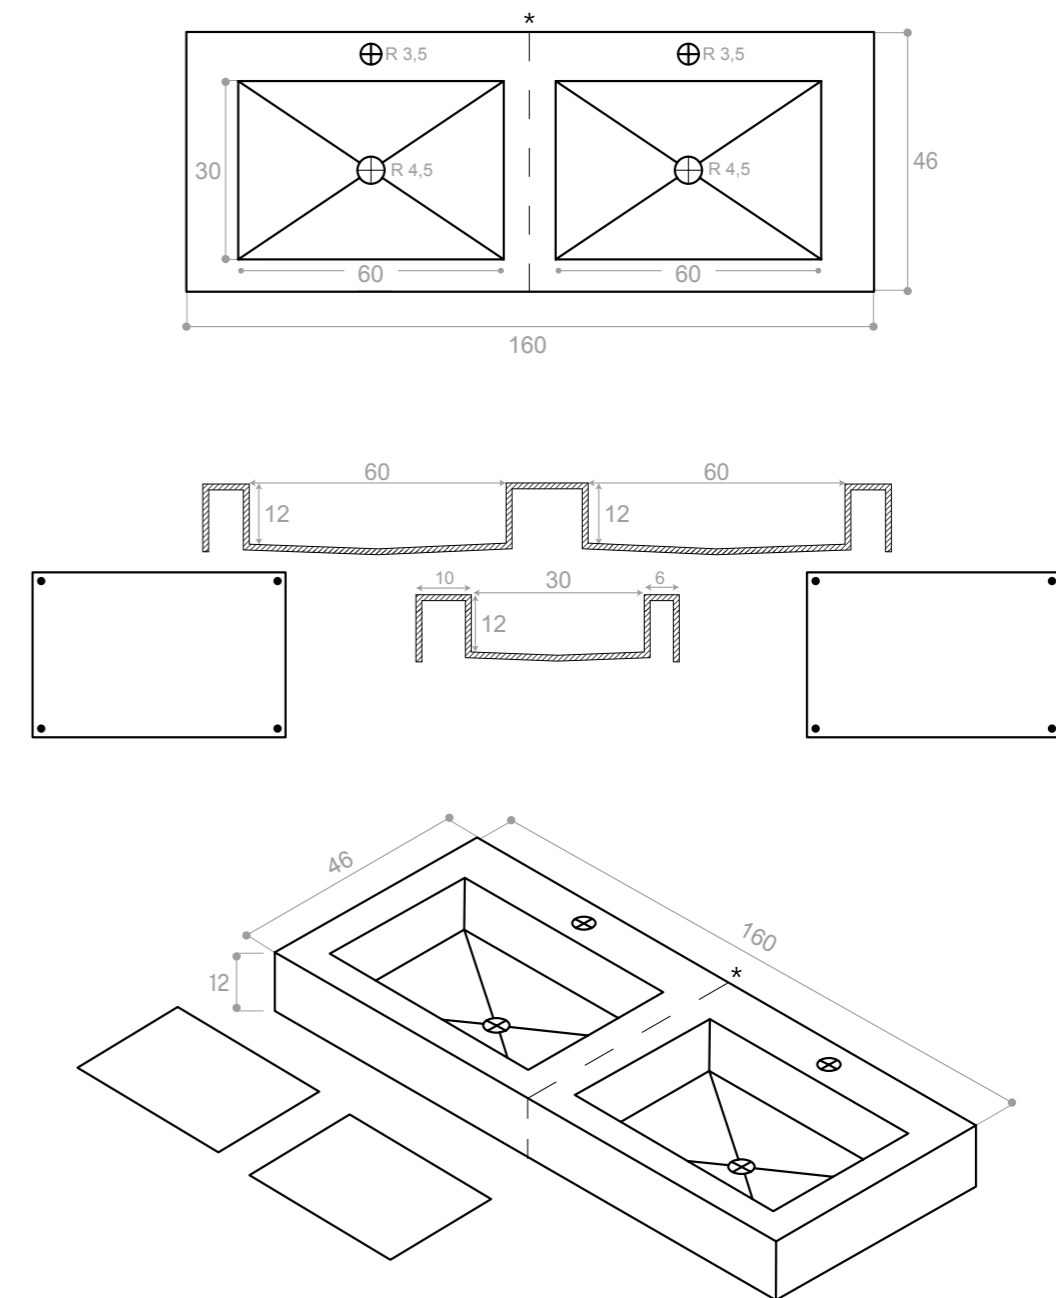

## Información técnica / Technical information

Medidas en cm / Overall dimensions in cm

\* Para cualquier modelo APE 60x120, 120x120 (corte en dos piezas), 120x280 o 120x278 / \*For any APE model 60x120, 120x120 (cut into two pieces), 120x280 or 120x278