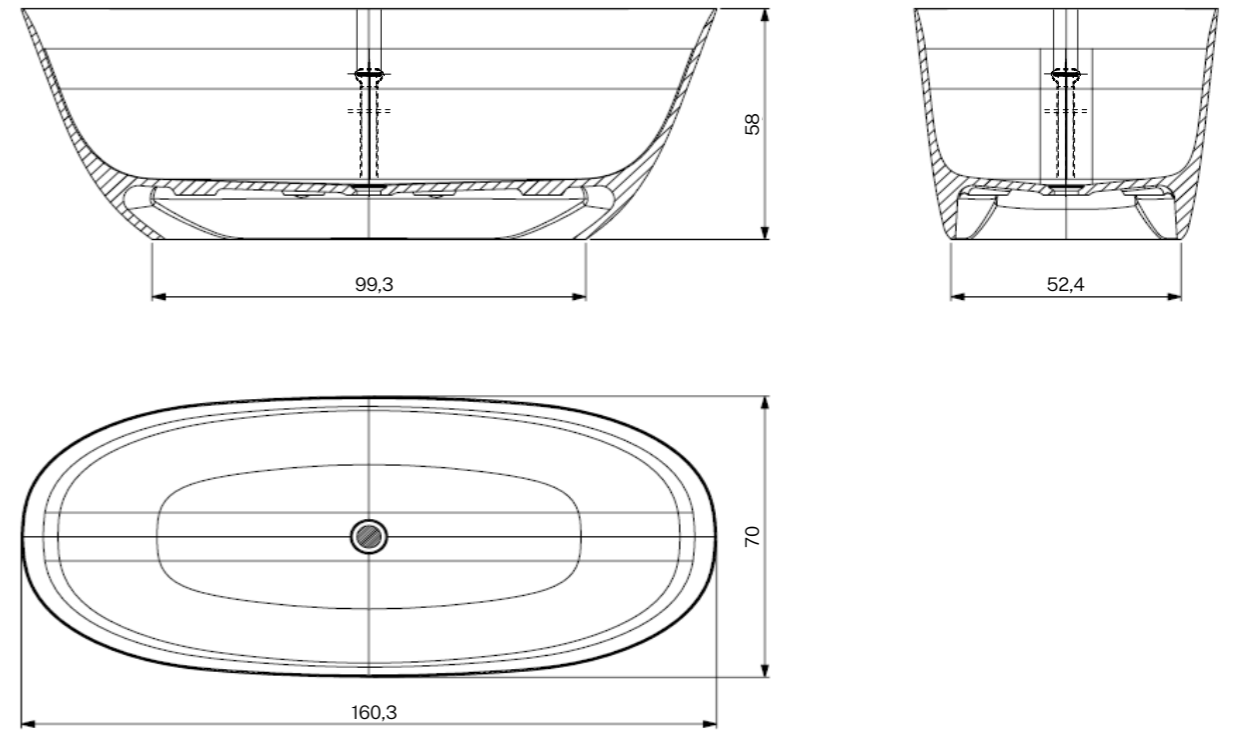

## Información técnica / Technical information

Medidas en cm / Overall dimensions in cm

Peso / weight : 127 kg.  
Capacidad / Ability : 271 l.