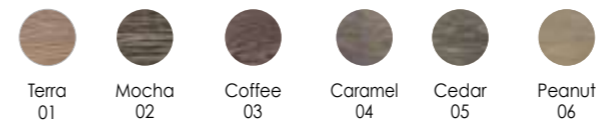

Colores disponibles / Available colours

Perfiles / Profiles