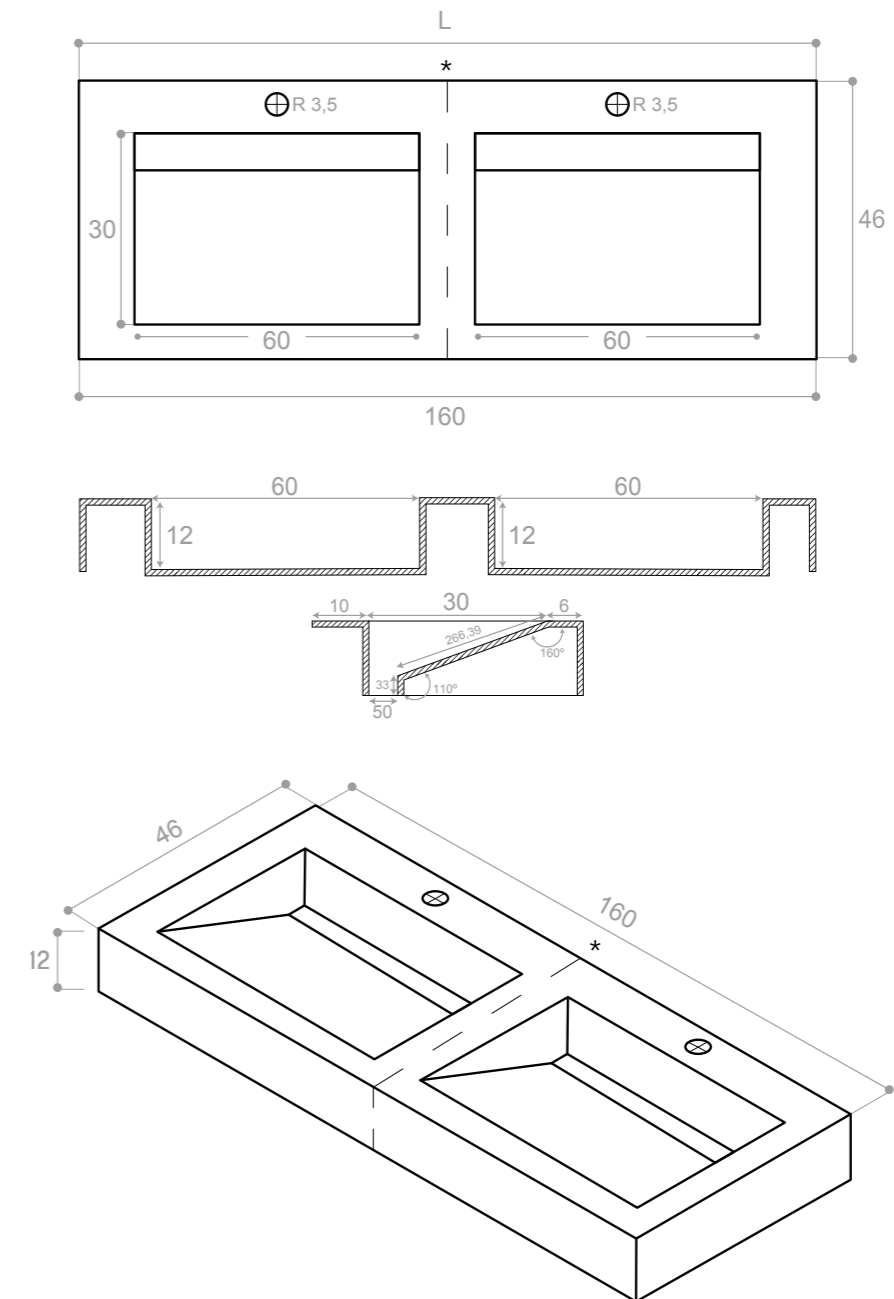

Información técnica / Technical information

Medidas en cm / Overall dimensions in cm

^a Para cualquier modelo APE 60x120, 120x120 (corte en dos piezas), 120x280 o 120x278 / *For any APE model 60x120, 120x120 (cut into two pieces), 120x280 o 120x278

Modelo con largo modificable ente 120 y 80 cm / Model with adjustable length from 80 to 120 cm