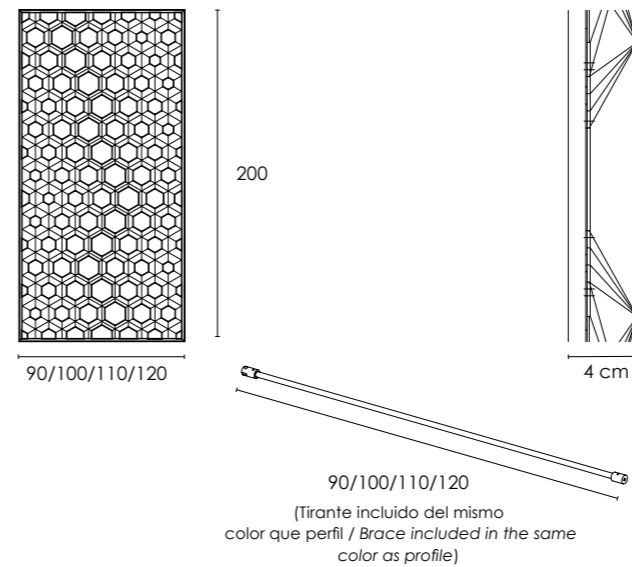

Información técnica / Technical information

Perfiles / Profiles

Vidrio / Glass

* Cristal templado con un espesor de 0,6 cm./
Tempered glass with thickness of 0.6 cm.