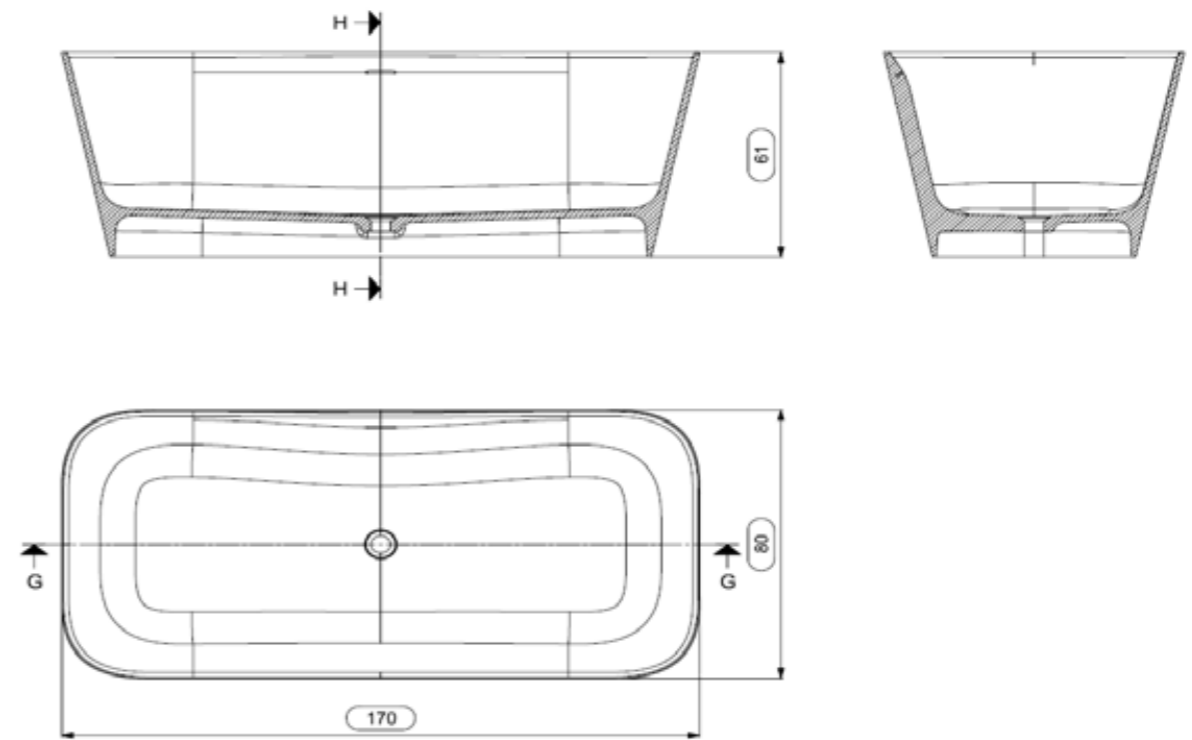

Información técnica / Technical information

Medidas en cm / Overall dimensions in cm

Peso / weight : 99 kg.
Capacidad / Ability : 390 l.

Colores / Colors

Básicos	Blanco	Hueso	Crema	Cemento	Arena	Camel	Tabaco	Plomo	Gris	Marengo	Negro
170x80x61h	BA-04	BA-05	BA-05	BA-05	BA-05	BA-05	BA-05	BA-05	BA-05	BA-05	BA-05

Ilbagno	Lead	Turquoise	Marine	Pumice	Tide	Champagne	Rouge	Fortune	Sap
170x80x61h	BA-06	BA-06	BA-06	BA-06	BA-06	BA-06	BA-06	BA-06	BA-06

Opciones disponibles / Available options