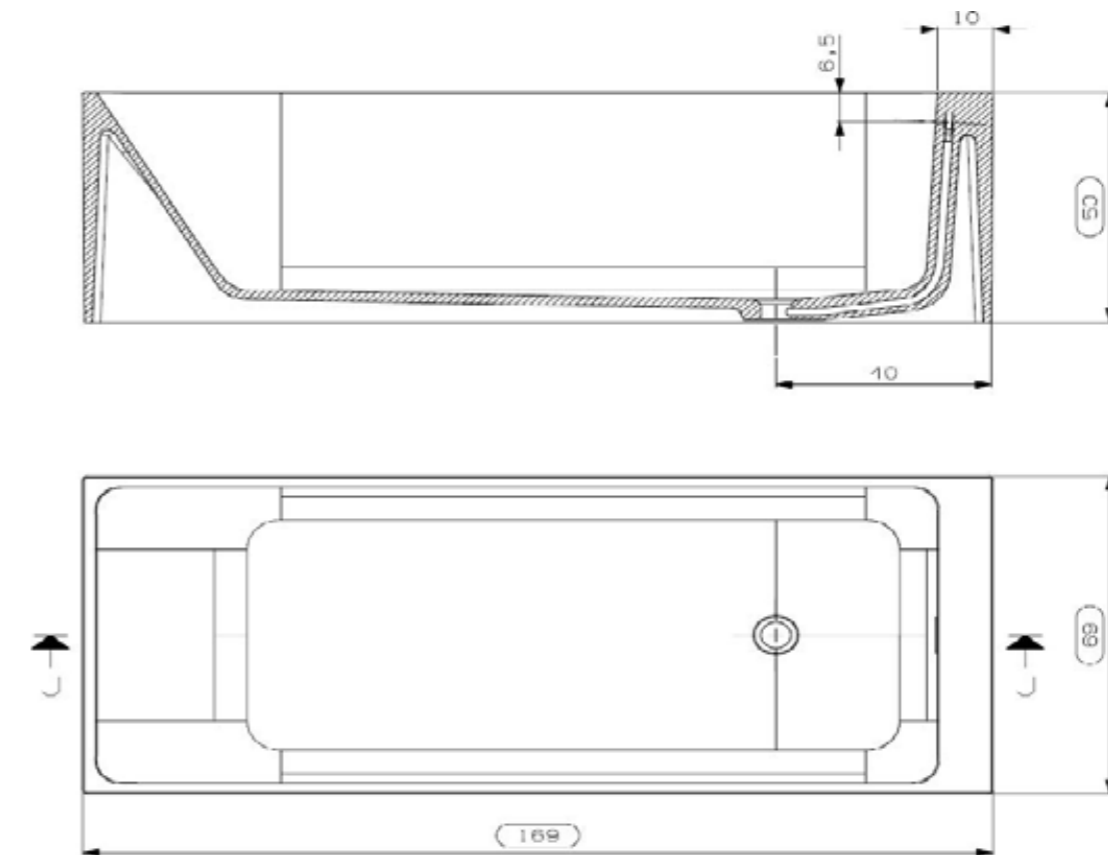

Información técnica / Technical information

Medidas en cm / Overall dimensions in cm

Peso / weight : 181 kg.
Capacidad / Ability : 310 l.

Colores / Colors

Básicos	Blanco	Hueso	Crema	Cemento	Arena	Camel	Tabaco	Plomo	Gris	Marengo	Negro
169x69x55h	BA-28	BA-29	BA-29	BA-29	BA-29	BA-29	BA-29	BA-29	BA-29	BA-29	BA-29

Ilbagno	Lead	Turquoise	Marine	Pumice	Tide	Champagne	Rouge	Fortune	Sap
169x69x55h	BA-30	BA-30	BA-30	BA-30	BA-30	BA-30	BA-30	BA-30	BA-30

Opciones disponibles / Available options

Int. + Ext. Blanco/White

Int. Blanco/White
Ext. Color/Colour