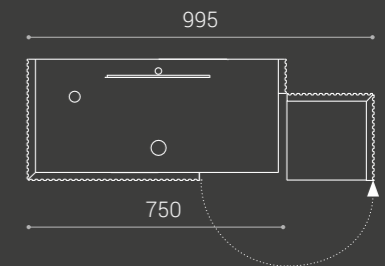

Matt white bamboo/satin gold
MBVIRTUSBOGD

Matt gold bamboo/satin gold
MBVIRTUSGDGD

Old dark inox bamboo/satin black
MBVIRTUSDXONO

Matt black bamboo/satin black
MBVIRTUSNONO