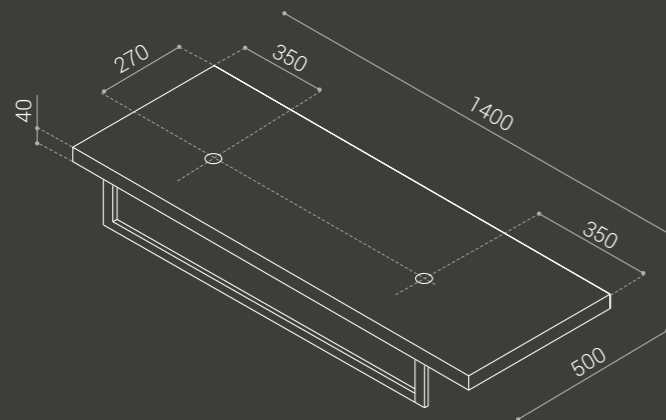

2 fori lavabo *double washbasin holes*
MBHALLEY11402FOAK

HALLEY 2

2 Top sospesi L1400mm, in finitura rovere. Top portalavabo con portasalviette in metallo L 1100 mm color antracite, puo' essere fornito con foro per 1 lavabo o per 2 lavabi (foro rubinetto solo su richiesta).

2 wall hung tops L 1400mm, in oak wood finish. Vanity top with metallic towel holder L 1100 mm anthracite colour, can be supplied with pre-drilled hole for 1x single or 2 washbasins (faucet hole only on request).

peso/weight **39 kg**