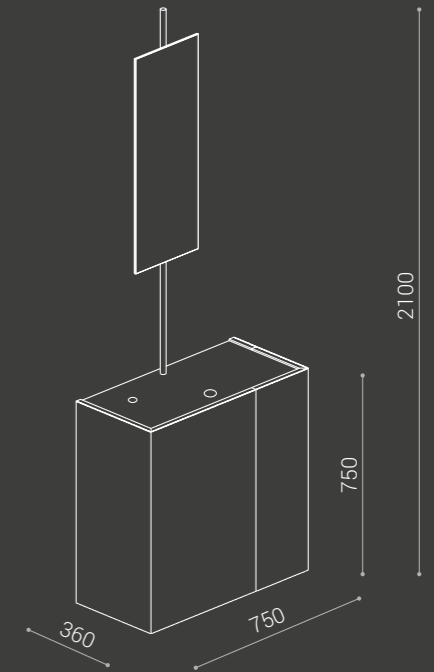

Matt white bamboo/satin gold
MBVIRTUSBOGD

Matt gold bamboo/satin gold
MBVIRTUSGDGD

Old dark inox bamboo/satin black
MBVIRTUSDXONO

Matt black bamboo/satin black
MBVIRTUSNONO