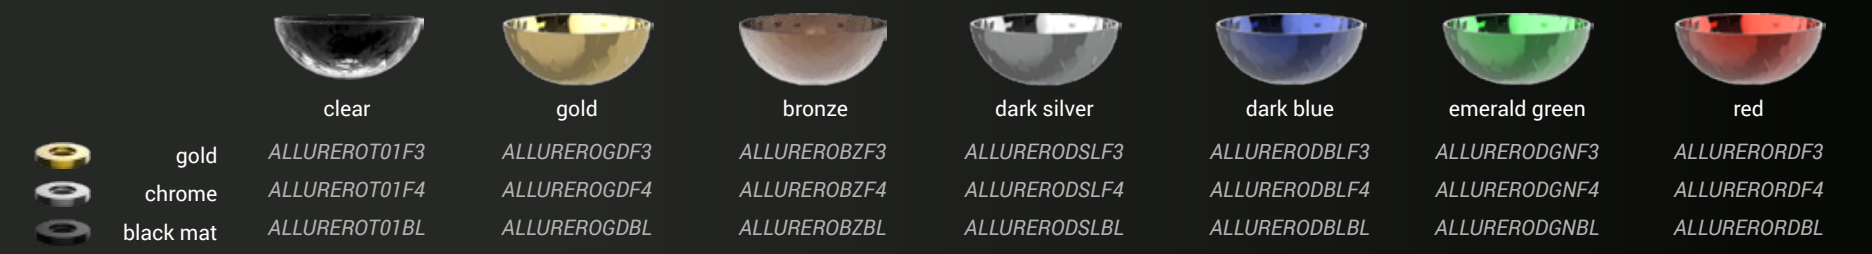

Allure Oval XL

380

560

h 150

13

Ø foro / hole = 45 mm
peso / weight = ±7,80 kg

Piletta in ottone a scarico libero e base anello inclusi. Tutte le finiture dei prodotti sono personalizzabili.
Brass free flow waste and base ring included. All product finishes can be customized

Allure Round

Ø 435

h 175

13

Ø foro / hole = 45 mm
peso / weight = ± 7,45 kg

Piletta in ottone a scarico libero e base anello inclusi. Tutte le finiture dei prodotti sono personalizzabili.
Brass free flow waste and base ring included. All product finishes can be customized

Allure Essence

Moonshine

Ø 435

h 220

Ø foro / hole = 45 mm
peso / weight = ± 1,0 kg

Piletta in ottone a scarico libero e base anello inclusi. Tutte le finiture dei prodotti sono personalizzabili.
Brass free flow waste and base ring included. All product finishes can be customized