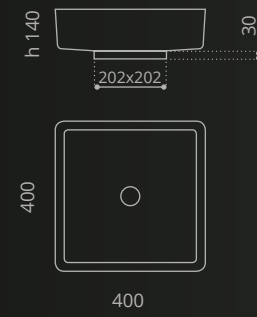

Ø foro / hole = 45 mm
peso / weight = ± 6,14 kg

Tutte le finiture dei prodotti sono personalizzabili.
All product finishes can be customized

Ø foro / hole = 45 mm
peso / weight = ± 8,70 kg

Tutte le finiture dei prodotti sono personalizzabili.
All product finishes can be customized

Tutte le finiture dei prodotti sono personalizzabili. All product finishes can be customized

Tutte le finiture dei prodotti sono personalizzabili. All product finishes can be customized

Tutte le finiture dei prodotti sono personalizzabili. All product finishes can be customized

Tutte le finiture dei prodotti sono personalizzabili. All product finishes can be customized

Tutte le finiture dei prodotti sono personalizzabili. All product finishes can be customized