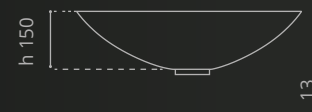

Marmofusion

Ø 387

125

Ø foro / hole = 45 mm
peso / weight = ±9,60 kg

Piletta in ottone a scarico libero inclusa. Tutte le finiture dei prodotti sono personalizzabili.
Brass free flow waste included. All product finishes can be customized

Allure Oval XL

380

560

h 150

13

Ø foro / hole = 45 mm
peso / weight = ±7,80 kg

Piletta in ottone a scarico libero e base anello inclusi. Tutte le finiture dei prodotti sono personalizzabili.
Brass free flow waste and base ring included. All product finishes can be customized