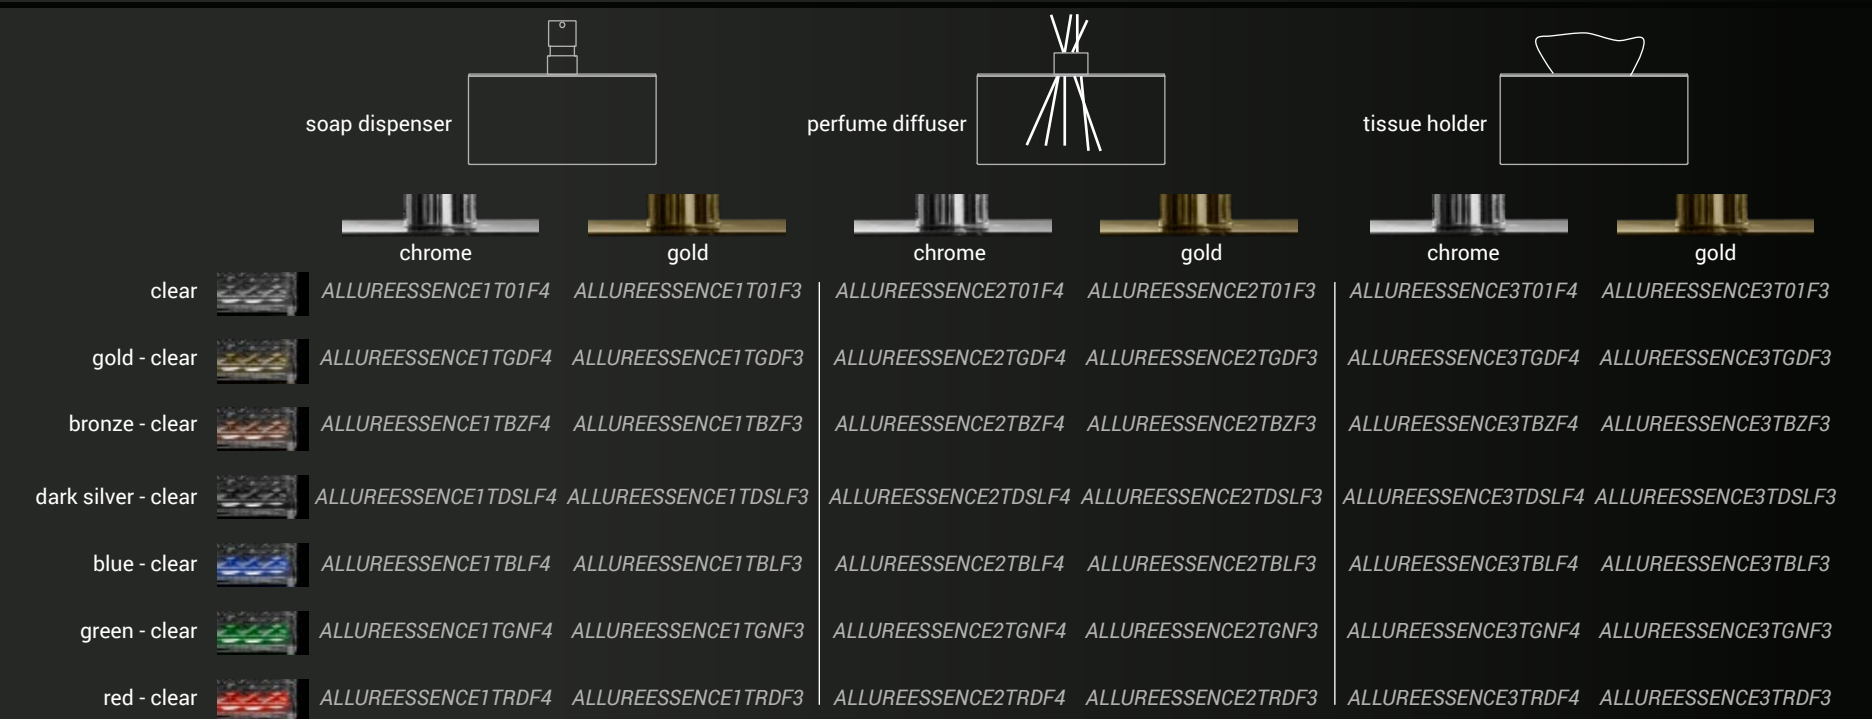

Marmofusion

Ø 387

125

Ø foro / hole = 45 mm
peso / weight = ±9,60 kg

Piletta in ottone a scarico libero inclusa. Tutte le finiture dei prodotti sono personalizzabili.
Brass free flow waste included. All product finishes can be customized

Allure Oval XL

380

560

h 150

13

Ø foro / hole = 45 mm
peso / weight = ±7,80 kg

Piletta in ottone a scarico libero e base anello inclusi. Tutte le finiture dei prodotti sono personalizzabili.
Brass free flow waste and base ring included. All product finishes can be customized

Allure Round

Ø 435

h 175

13

Ø foro / hole = 45 mm
peso / weight = ± 7,45 kg

Piletta in ottone a scarico libero e base anello inclusi. Tutte le finiture dei prodotti sono personalizzabili.
Brass free flow waste and base ring included. All product finishes can be customized

Allure Essence

Moonshine

Ø 435

h 220

Ø foro / hole = 45 mm
peso / weight = ± 1,0 kg

Piletta in ottone a scarico libero e base anello inclusi. Tutte le finiture dei prodotti sono personalizzabili.
Brass free flow waste and base ring included. All product finishes can be customized