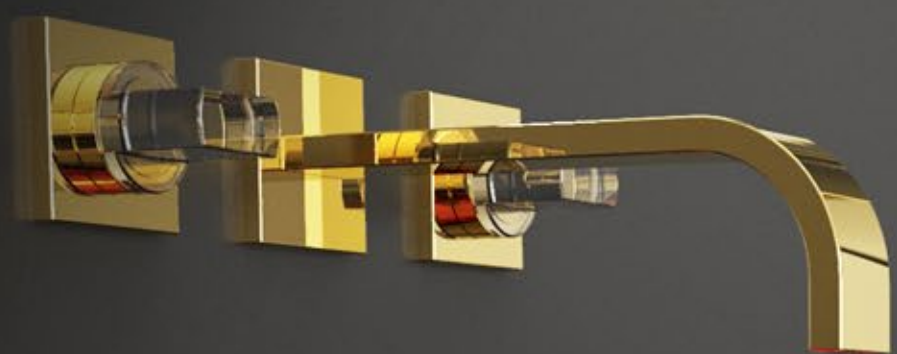

Tonino Lamborghini
TOTAL LIVING

ALLURE

Allure Round washbasin - bronze / gold code ALLUREROBZF3