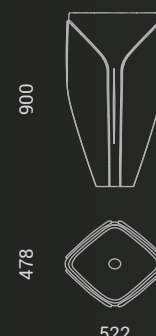

Iconico

Ø foro / hole = 45 mm

orange mat / black mat
ICONICOORMPO30BL

acid green mat / black mat
ICONICOAGMPO30BL

light blue mat / black mat
ICONICOLBMP030BL

fumo mat / black mat
ICONICOP650P030BL

black mat / white mat
ICONICOBOP030BL