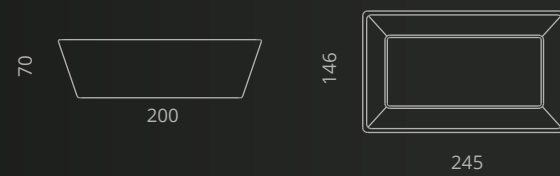

Ø foro / hole = 45 mm
peso / weight = ± 6,14 kg

Tutte le finiture dei prodotti sono personalizzabili.
All product finishes can be customized

Ø foro / hole = 45 mm
peso / weight = ± 8,70 kg

Tutte le finiture dei prodotti sono personalizzabili.
All product finishes can be customized

Tutte le finiture dei prodotti sono personalizzabili. All product finishes can be customized

Tutte le finiture dei prodotti sono personalizzabili. All product finishes can be customized

Tutte le finiture dei prodotti sono personalizzabili. All product finishes can be customized

Tutte le finiture dei prodotti sono personalizzabili. All product finishes can be customized

Tutte le finiture dei prodotti sono personalizzabili. All product finishes can be customized