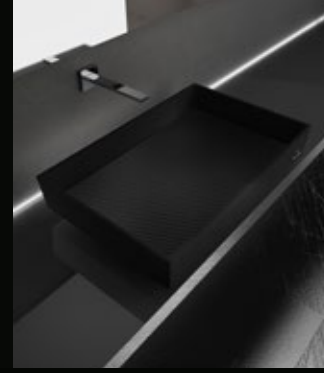

Loft
Set Accessories

Carbon Tech XL