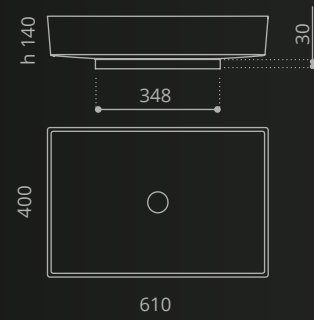

Carbon Tech

Ø foro / hole = 45 mm
peso / weight = ± 6,14 kg

Tutte le finiture dei prodotti sono personalizzabili.
All product finishes can be customized

Carbon Tech XL

Ø foro / hole = 45 mm
peso / weight = ± 8,70 kg