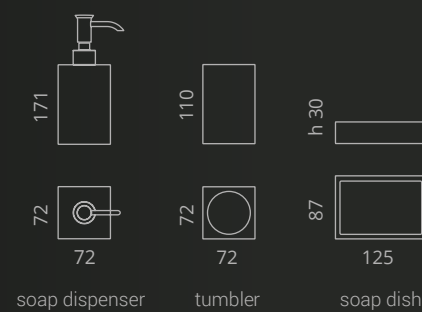

Vision Mirror XL

Specchiera retroilluminata a led con trasformatore integrato
Led backlit mirror with integrated transformer

peso / weight = 27 kg

black mat
VISIONMIRXLNO

Rosa Sahara
VISIONMIRXLS

Tutte le finiture dei prodotti sono personalizzabili. All product finishes can be customized

Vision Accessories

soap dispenser tumbler soap dish

black / chrome
VISIONSETP030

Rosa Sahara / chrome
VISIONSETRS

Set accessori compreso di dispenser, bicchiere e vaschetta. Tutte le finiture dei prodotti sono personalizzabili.
Accessories set including soap dispenser, tumbler and soap dish. All product finishes can be customized