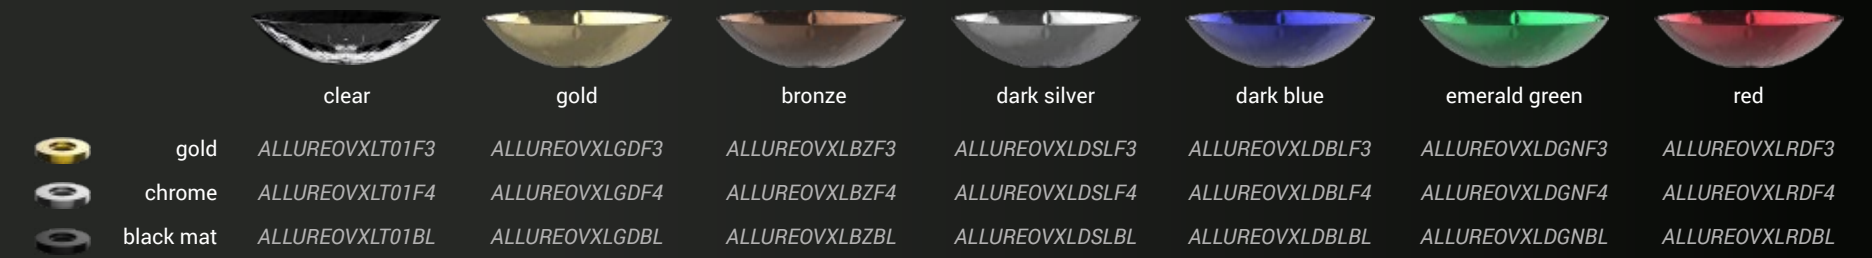

Allure Oval XL

380

560

h 150

13

Ø foro / hole = 45 mm
peso / weight = ±7,80 kg

Piletta in ottone a scarico libero e base anello inclusi. Tutte le finiture dei prodotti sono personalizzabili.
Brass free flow waste and base ring included. All product finishes can be customized