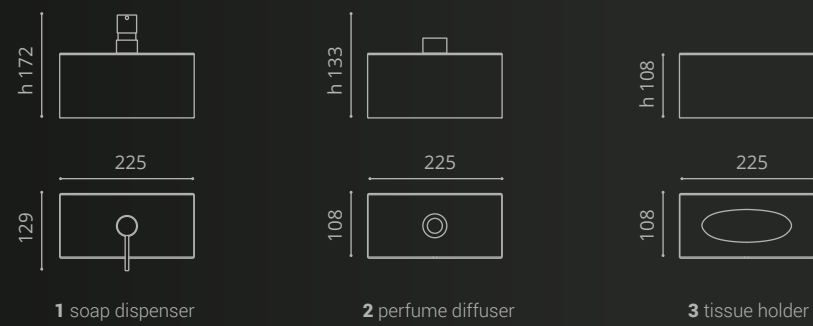

Allure Oval XL

380

560

h 150

13

Ø foro / hole = 45 mm
peso / weight = ±7,80 kg

Piletta in ottone a scarico libero e base anello inclusi. Tutte le finiture dei prodotti sono personalizzabili.
Brass free flow waste and base ring included. All product finishes can be customized

Allure Round

Ø 435

h 175

13

Ø foro / hole = 45 mm
peso / weight = ± 7,45 kg

Piletta in ottone a scarico libero e base anello inclusi. Tutte le finiture dei prodotti sono personalizzabili.
Brass free flow waste and base ring included. All product finishes can be customized

Allure Essence

Moonshine

Ø 435

h 220

Ø foro / hole = 45 mm
peso / weight = ± 1,0 kg

Piletta in ottone a scarico libero e base anello inclusi. Tutte le finiture dei prodotti sono personalizzabili.
Brass free flow waste and base ring included. All product finishes can be customized