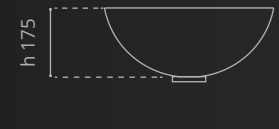

h 175

13

Ø foro / hole = 45 mm
peso / weight = ± 7,45 kg