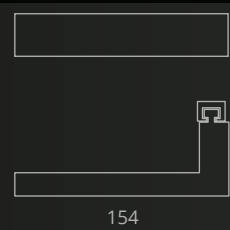

Ø foro / hole = 45 mm
peso / weight = ± 6,14 kg

Tutte le finiture dei prodotti sono personalizzabili.
All product finishes can be customized

Ø foro / hole = 45 mm
peso / weight = ± 8,70 kg

Tutte le finiture dei prodotti sono personalizzabili.
All product finishes can be customized

Tutte le finiture dei prodotti sono personalizzabili. All product finishes can be customized

Tutte le finiture dei prodotti sono personalizzabili. All product finishes can be customized

Tutte le finiture dei prodotti sono personalizzabili. All product finishes can be customized

Tutte le finiture dei prodotti sono personalizzabili. All product finishes can be customized

Tutte le finiture dei prodotti sono personalizzabili. All product finishes can be customized