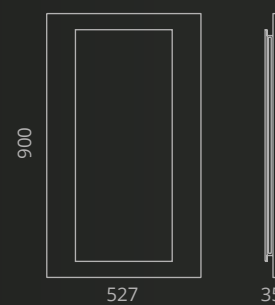

peso / weight = 10 kg

Tutte le finiture dei prodotti sono personalizzabili. All product finishes can be customized