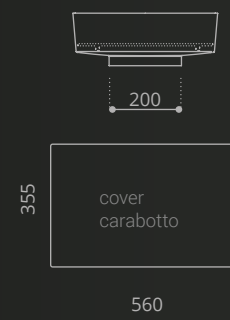

Carbon Tech

Ø foro / hole = 45 mm
peso / weight = ± 6,14 kg

Tutte le finiture dei prodotti sono personalizzabili.
All product finishes can be customized

Carbon Tech XL

Ø foro / hole = 45 mm
peso / weight = ± 8,70 kg