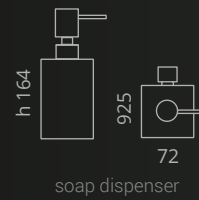

Ø foro / hole = 45 mm
peso / weight = ± 6,14 kg

Tutte le finiture dei prodotti sono personalizzabili.
All product finishes can be customized

Ø foro / hole = 45 mm
peso / weight = ± 8,70 kg

Tutte le finiture dei prodotti sono personalizzabili.
All product finishes can be customized

Tutte le finiture dei prodotti sono personalizzabili. All product finishes can be customized

Tutte le finiture dei prodotti sono personalizzabili. All product finishes can be customized

Tutte le finiture dei prodotti sono personalizzabili. All product finishes can be customized

Tutte le finiture dei prodotti sono personalizzabili. All product finishes can be customized

Tutte le finiture dei prodotti sono personalizzabili. All product finishes can be customized