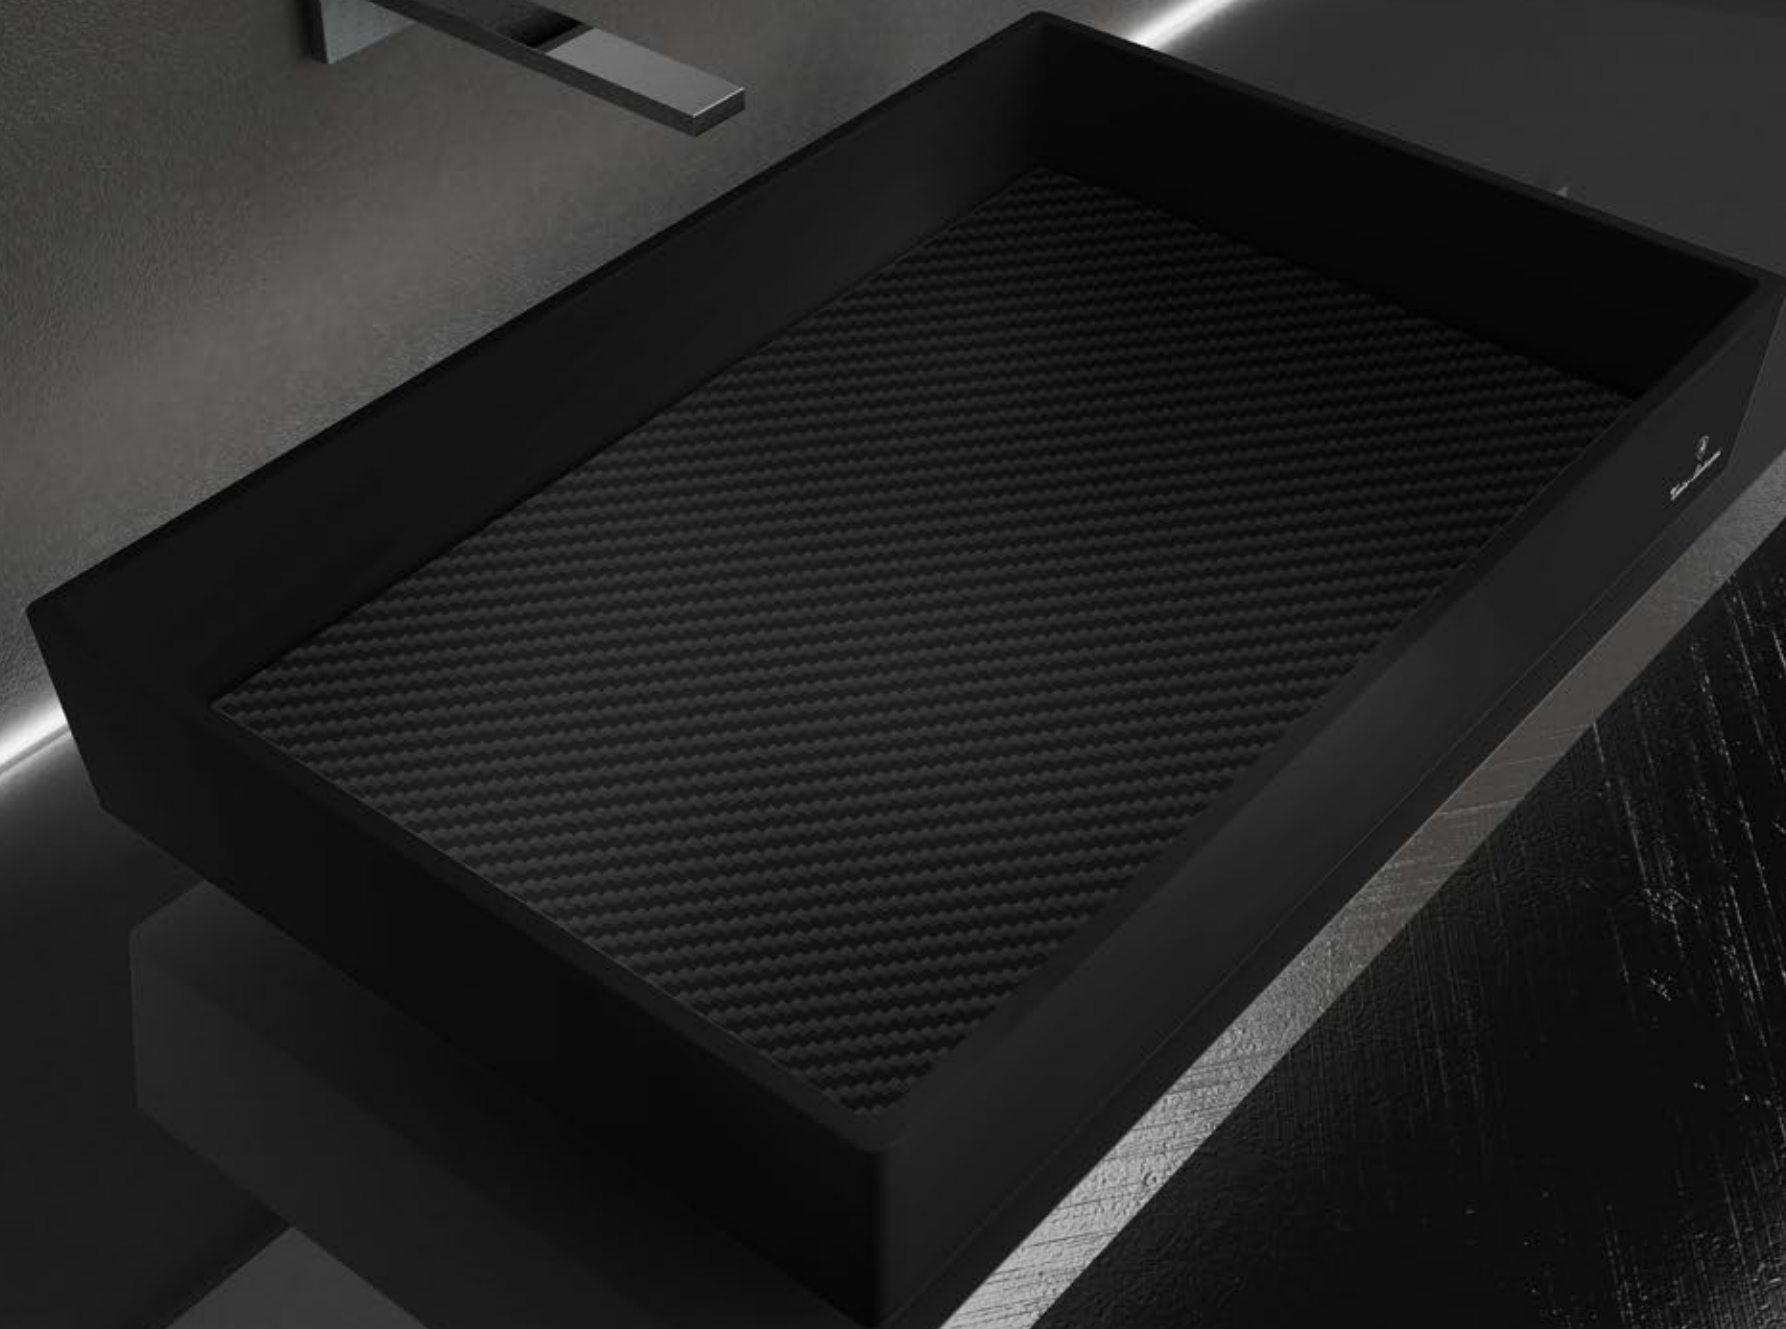

Tonino Lamborghini

TOTAL LIVING

CARBON TECH XL

Carbon Tech XL washbasin black mat / black carbon code CARBONTECHXLNO